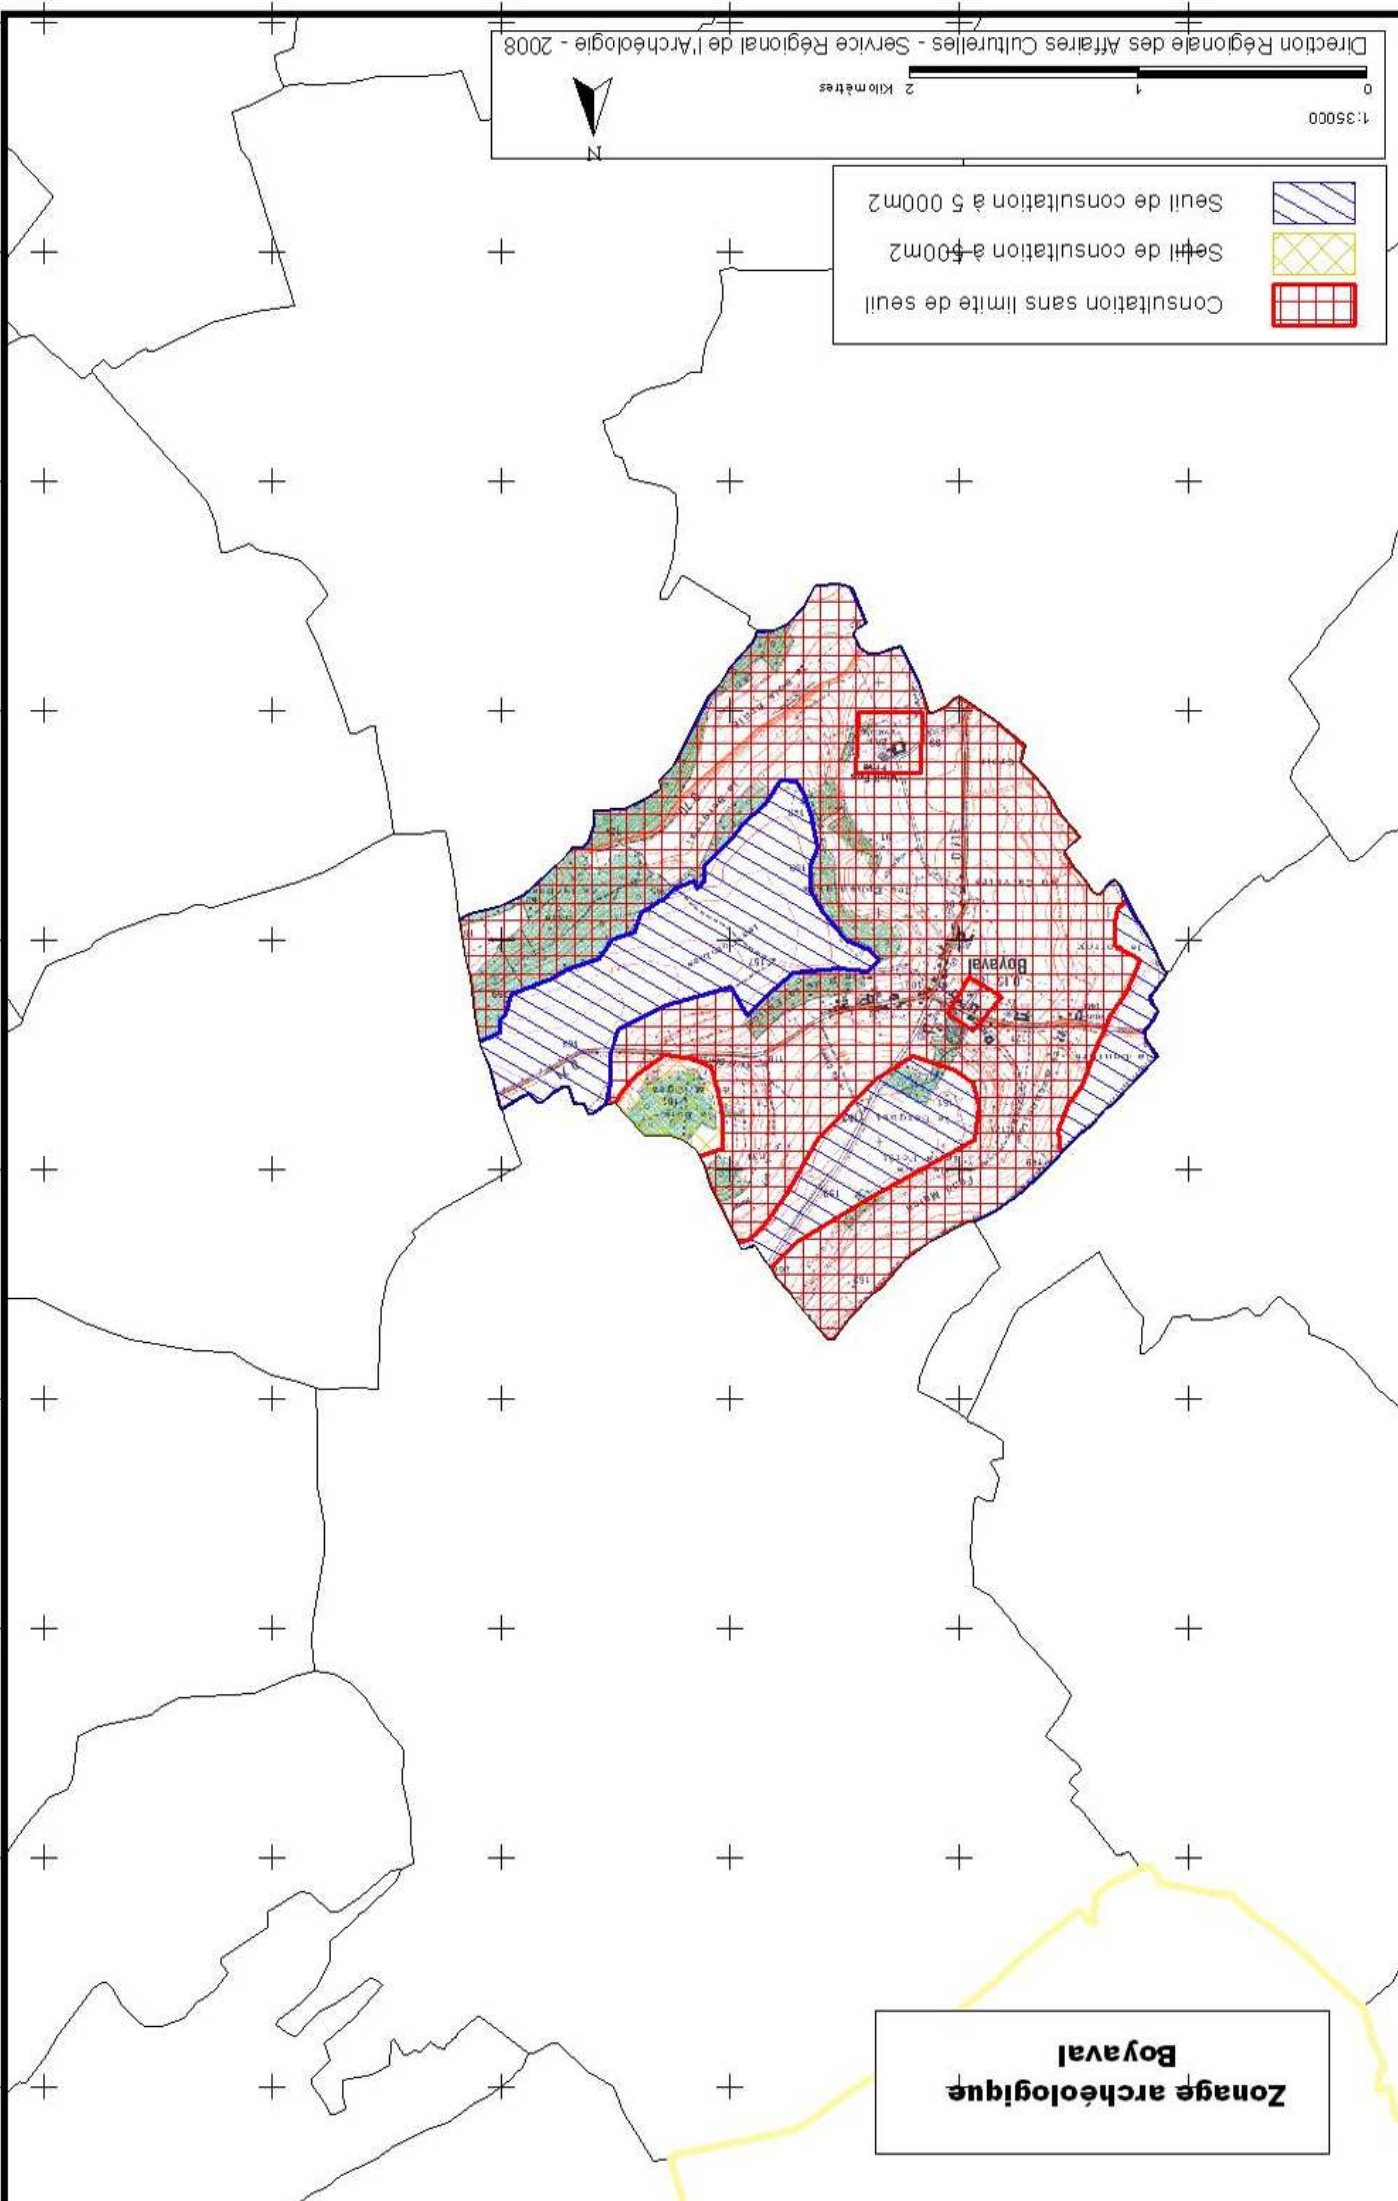

Zonage archéologique
Boubers sur Canche

	Seuil de consultation à 5 000m ²
	Seuil de consultation à 500m ²
	Consultation sans limite de seuil

Zonage archéologique
Bours

	Consultation sans limite de seuil
	Seuil de consultation à 500m ²
	Seuil de consultation à 5 000m ²

Zonage archéologique
Boyalval

	Seuil de consultation à 5 000m ²
	Consultation sans limite de seuil

**Zonage archéologique
 Brias**

Seuil de consultation à 500m2
Consultation sans limite de seuil

Zonage archéologique
Buire-au-Bois