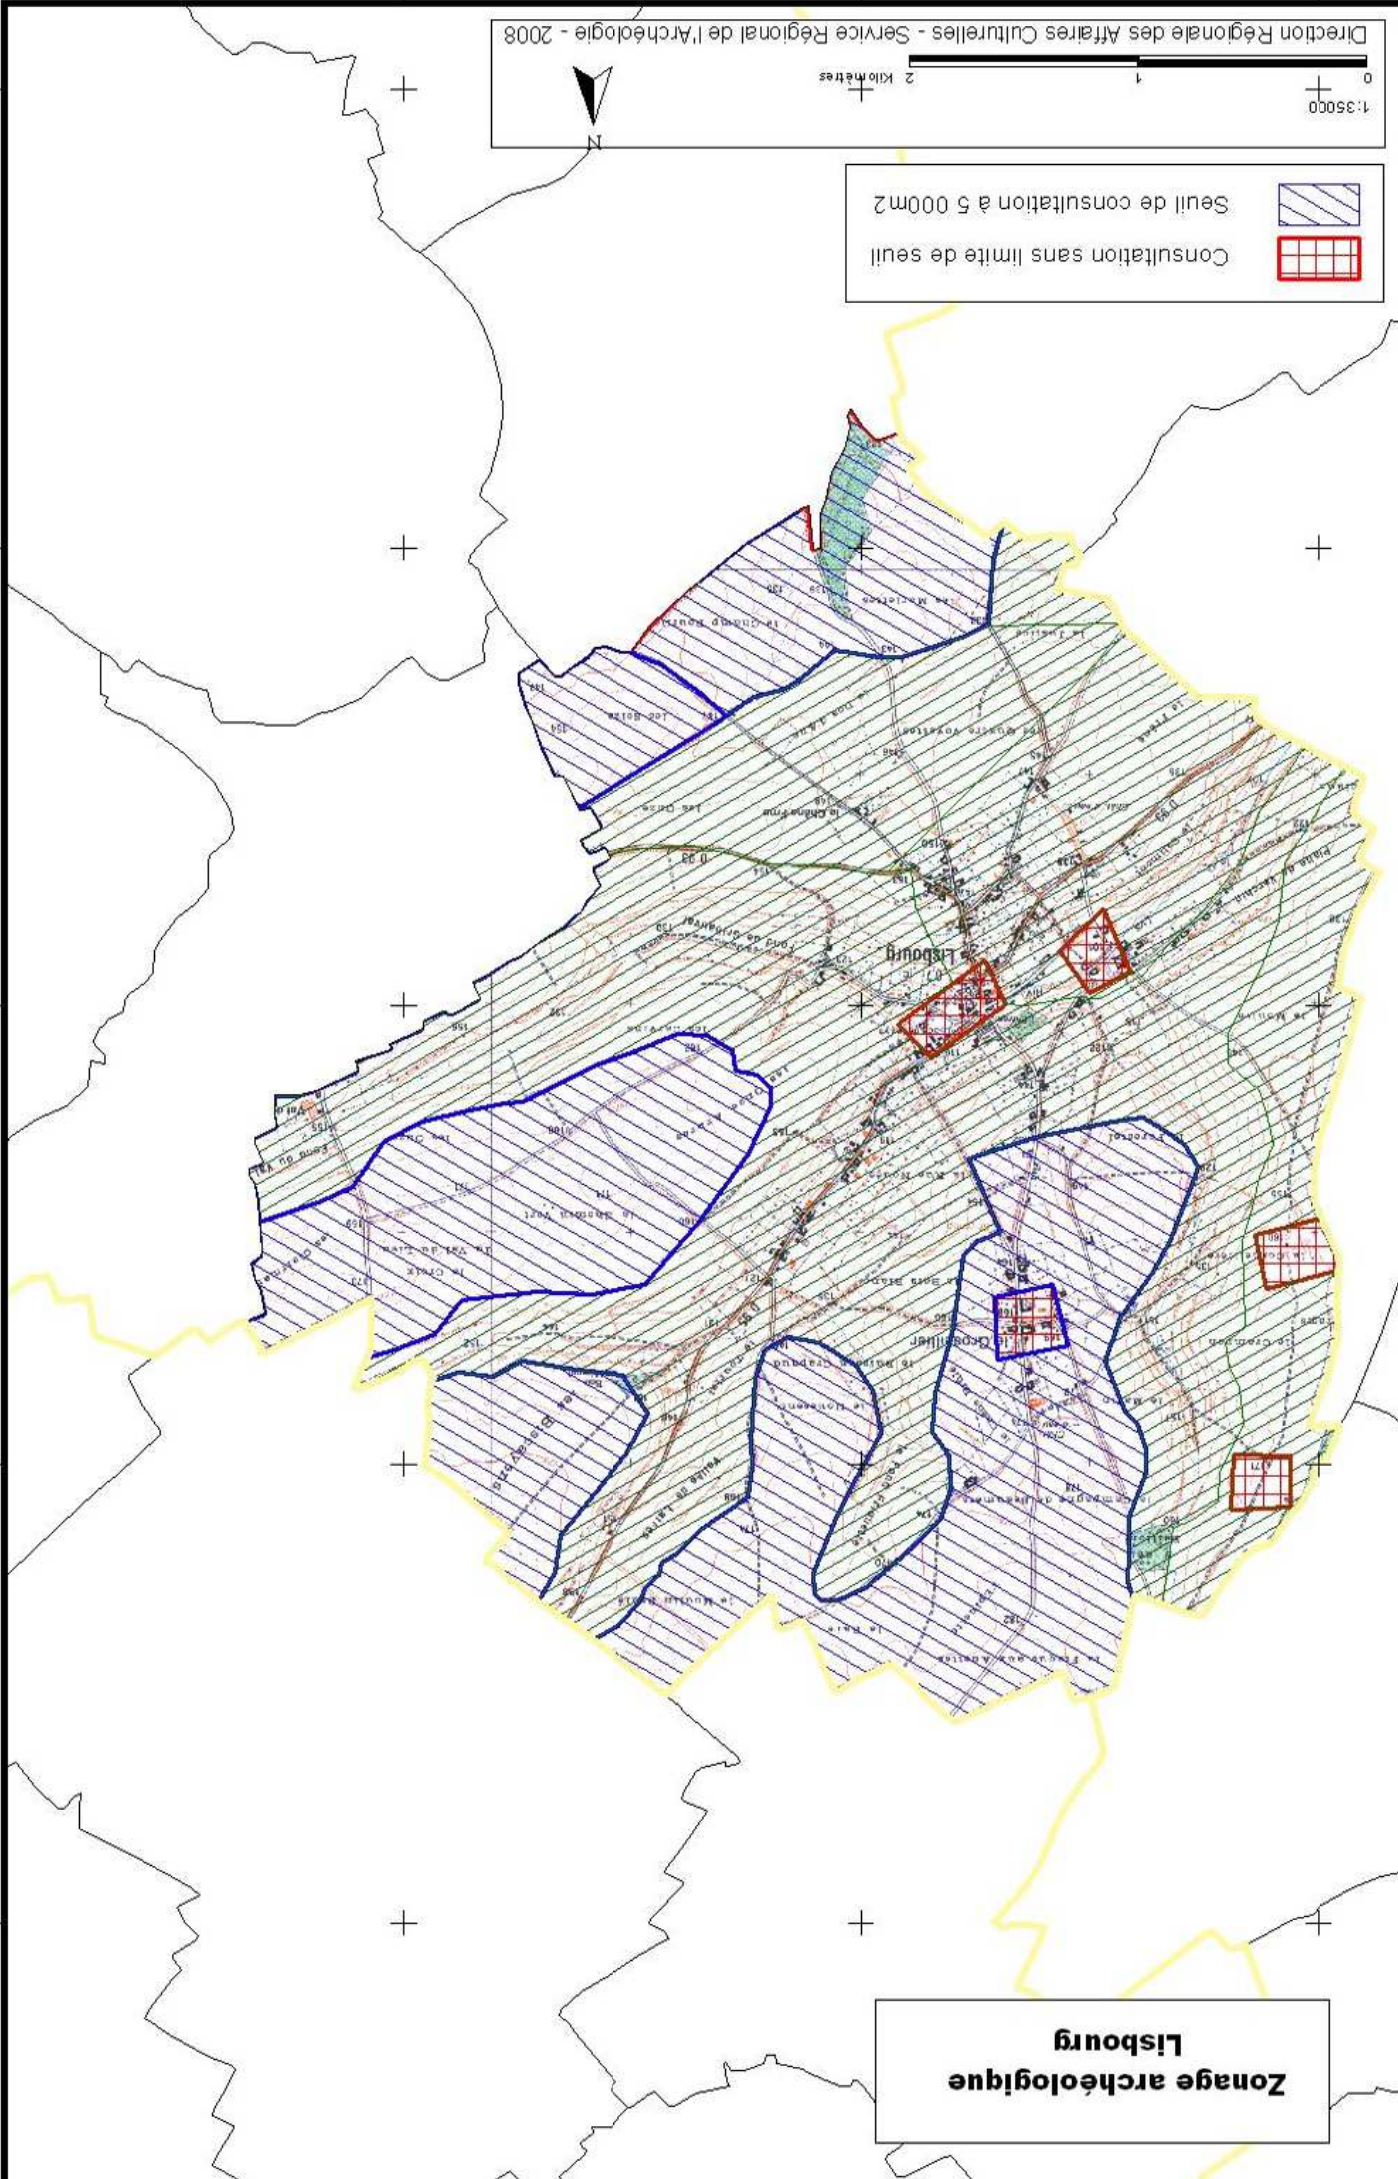

Zonage archéologique
Ligny sur Canche

	Seuil de consultation à 500m ²
	Consultation sans limite de seuil

**Zonage archéologique
Linzeux**

	Seuil de consultation à 5 000m ²
	Consultation sans limite de seuil