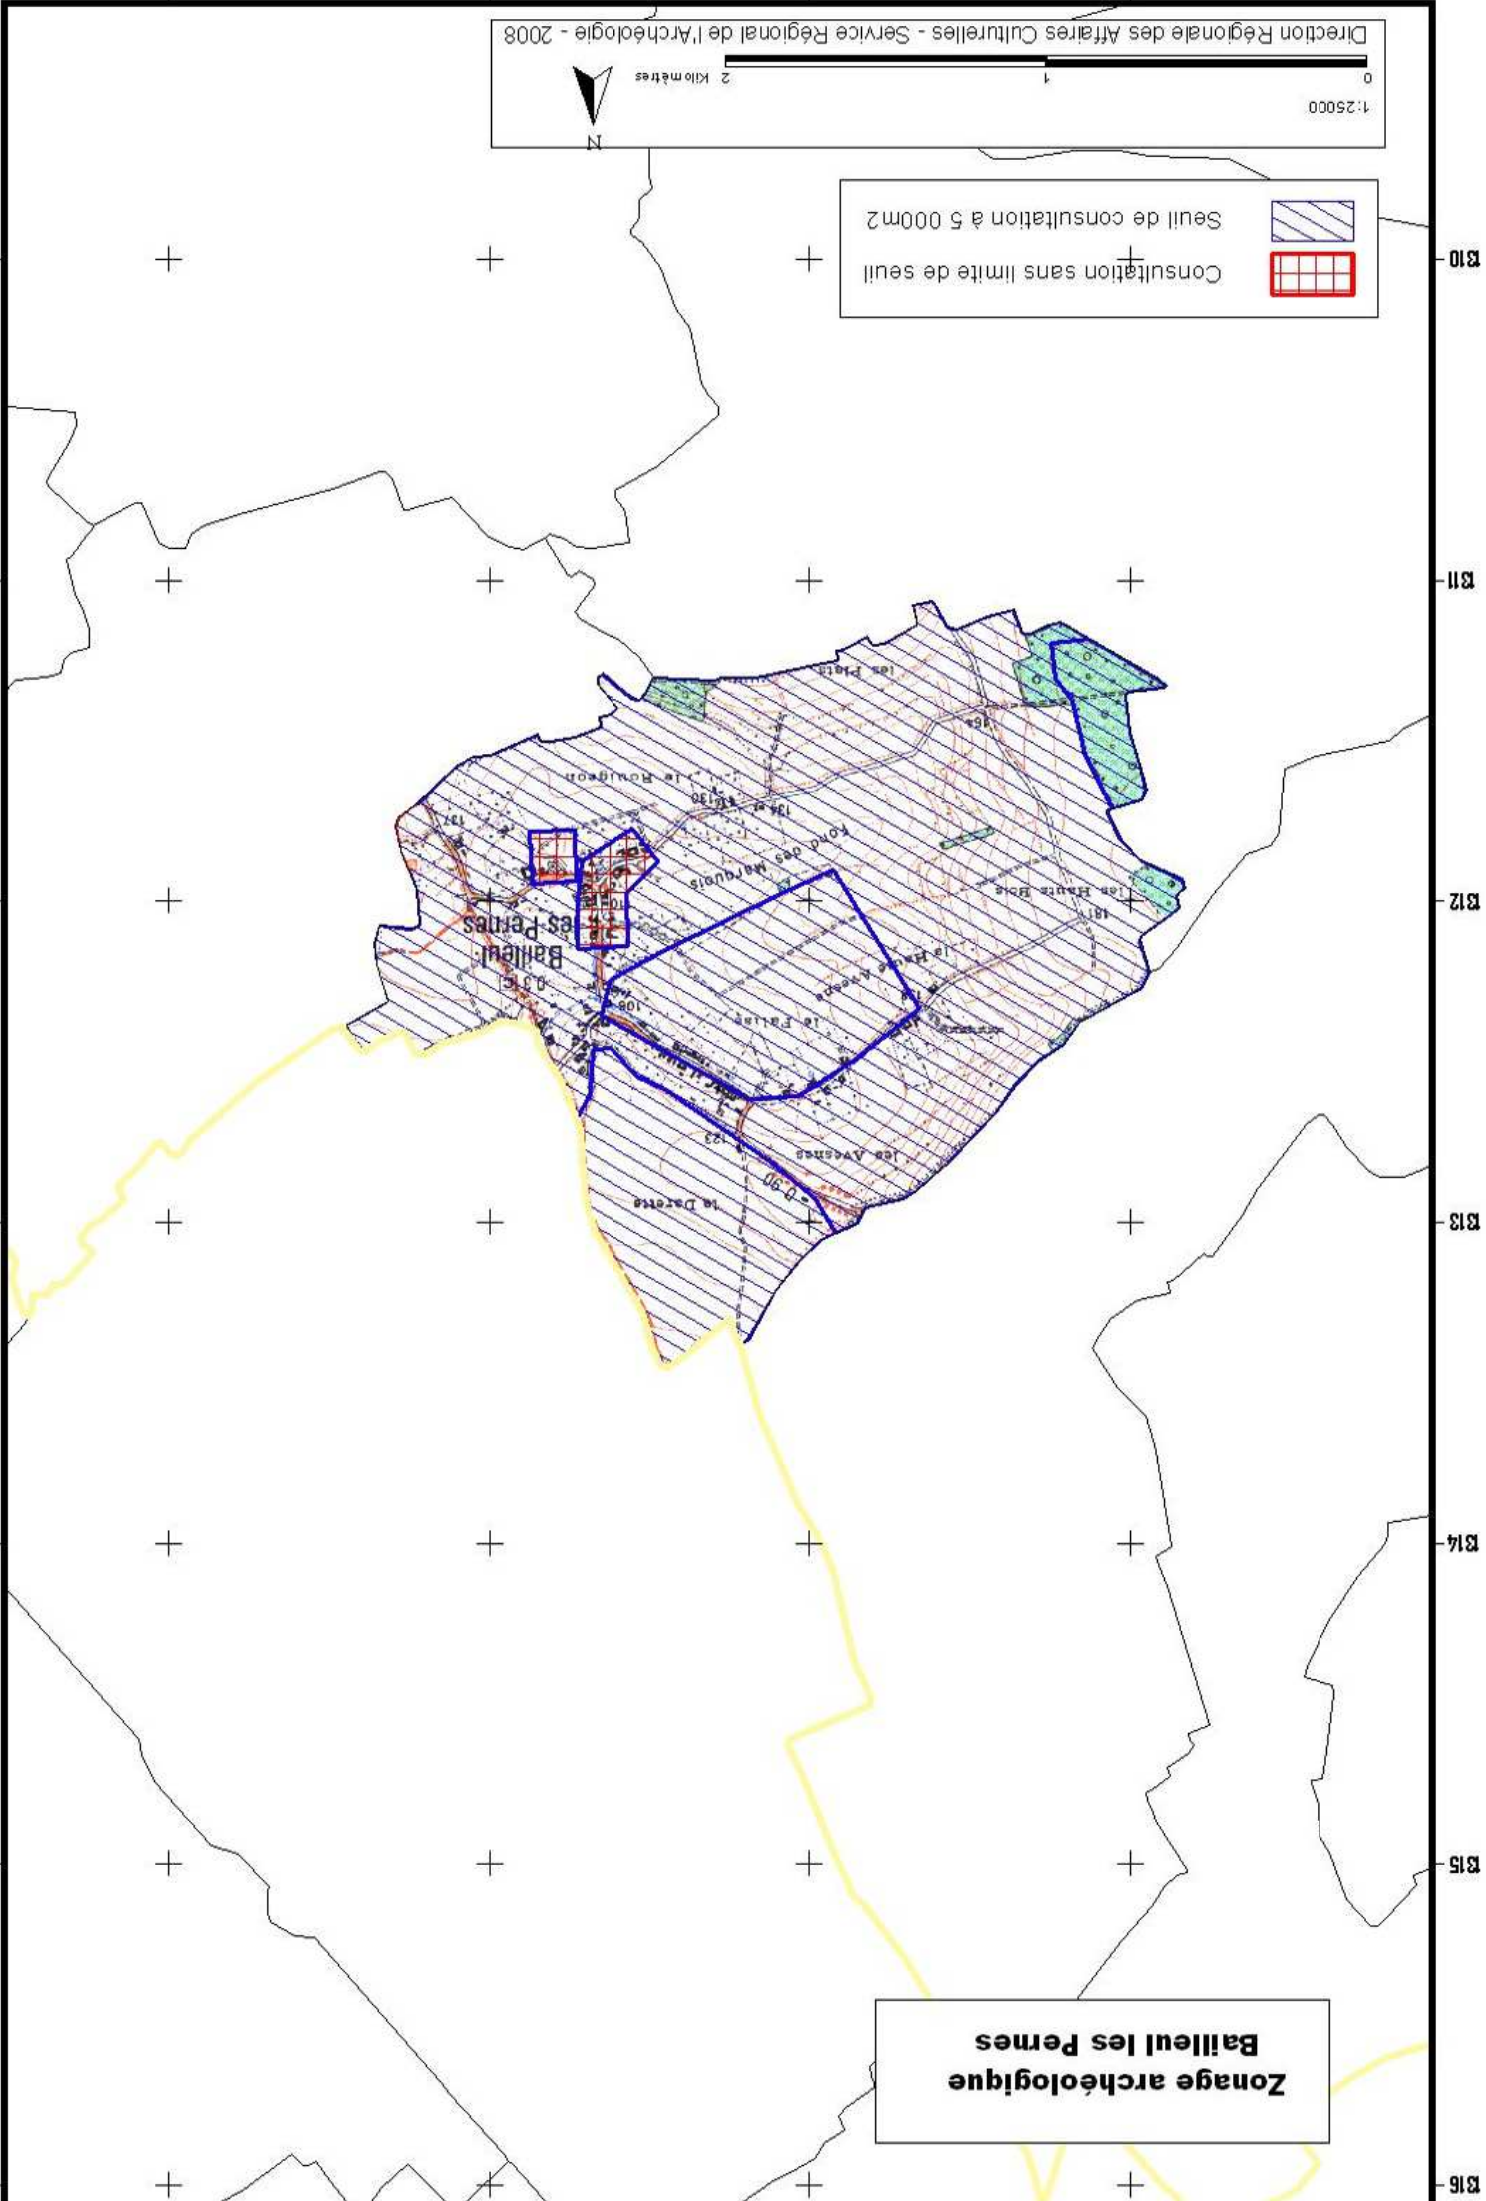

Seuil de consultation à 5 000m²

Consultation sans limite de seuil

Zonage archéologique
Averdongt

Consultation sans limite de seuil
Seuil de consultation à 5 000m²

Zonage archéologique
Bailleul les Permes

Seuil de consultation à 500m²
Consultation sans limite de seuil