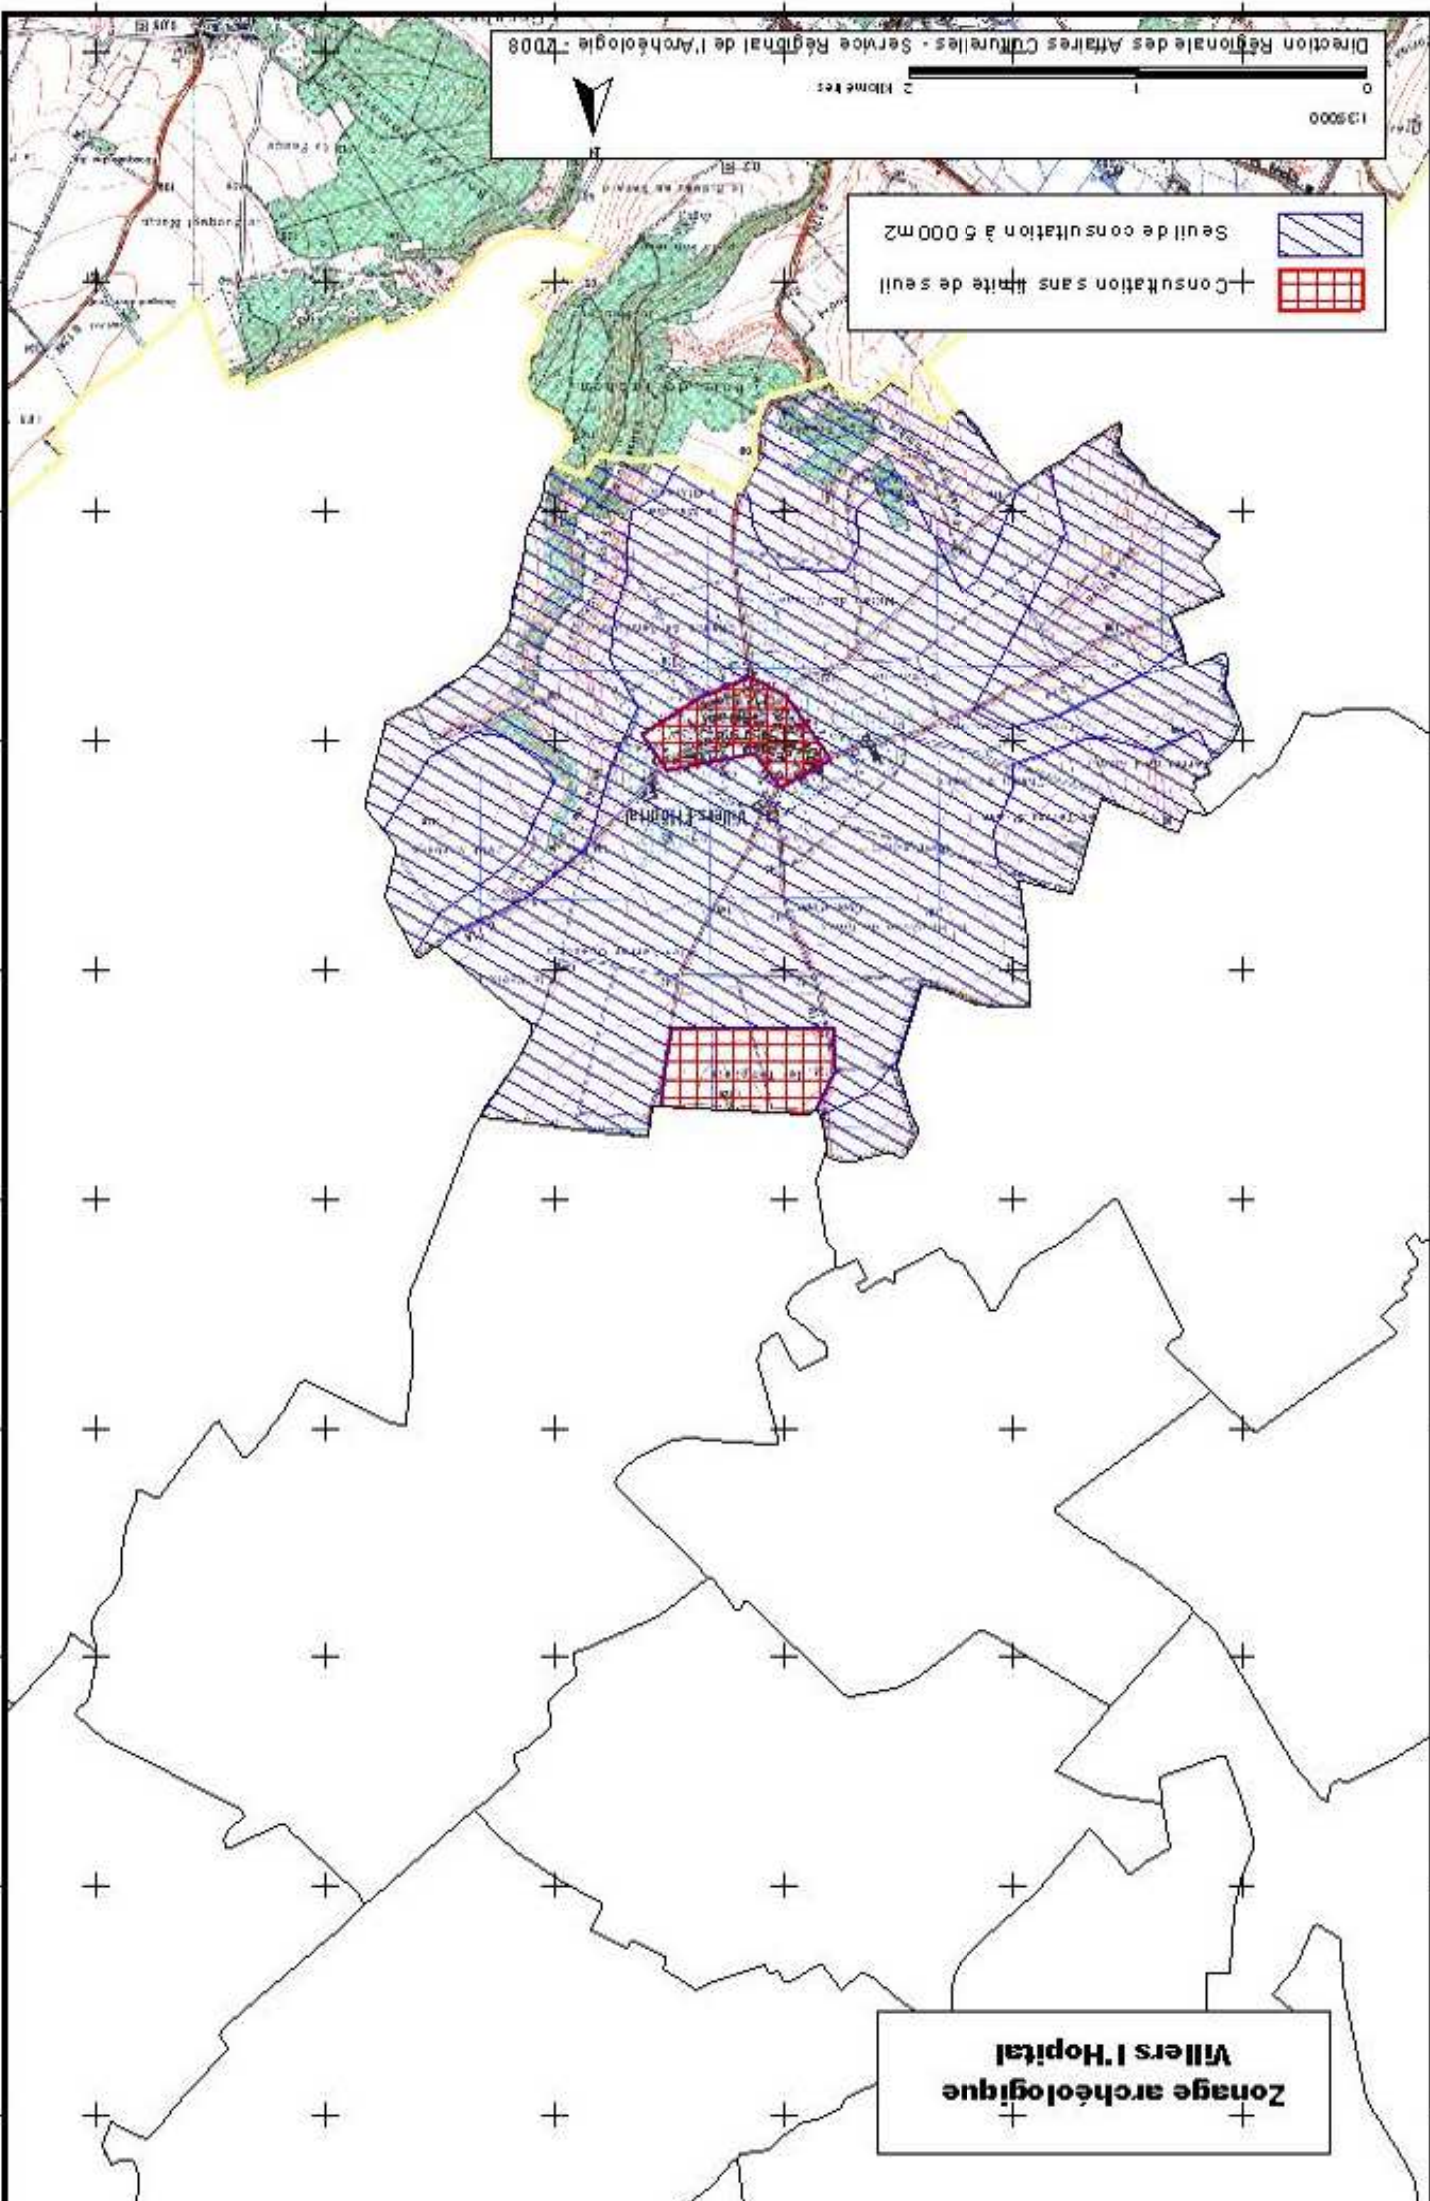

Zonage archéologique
Vaquerie-le-Boucq

Seuil de consultation à 500m²
Consultation sans limite de seuil

Zonage archéologique
+ Vaulx

Seuil de consultation à 500m2
+ Consultation sans limite de seuil

**Zonage archéologique
Villers l'Hopital**