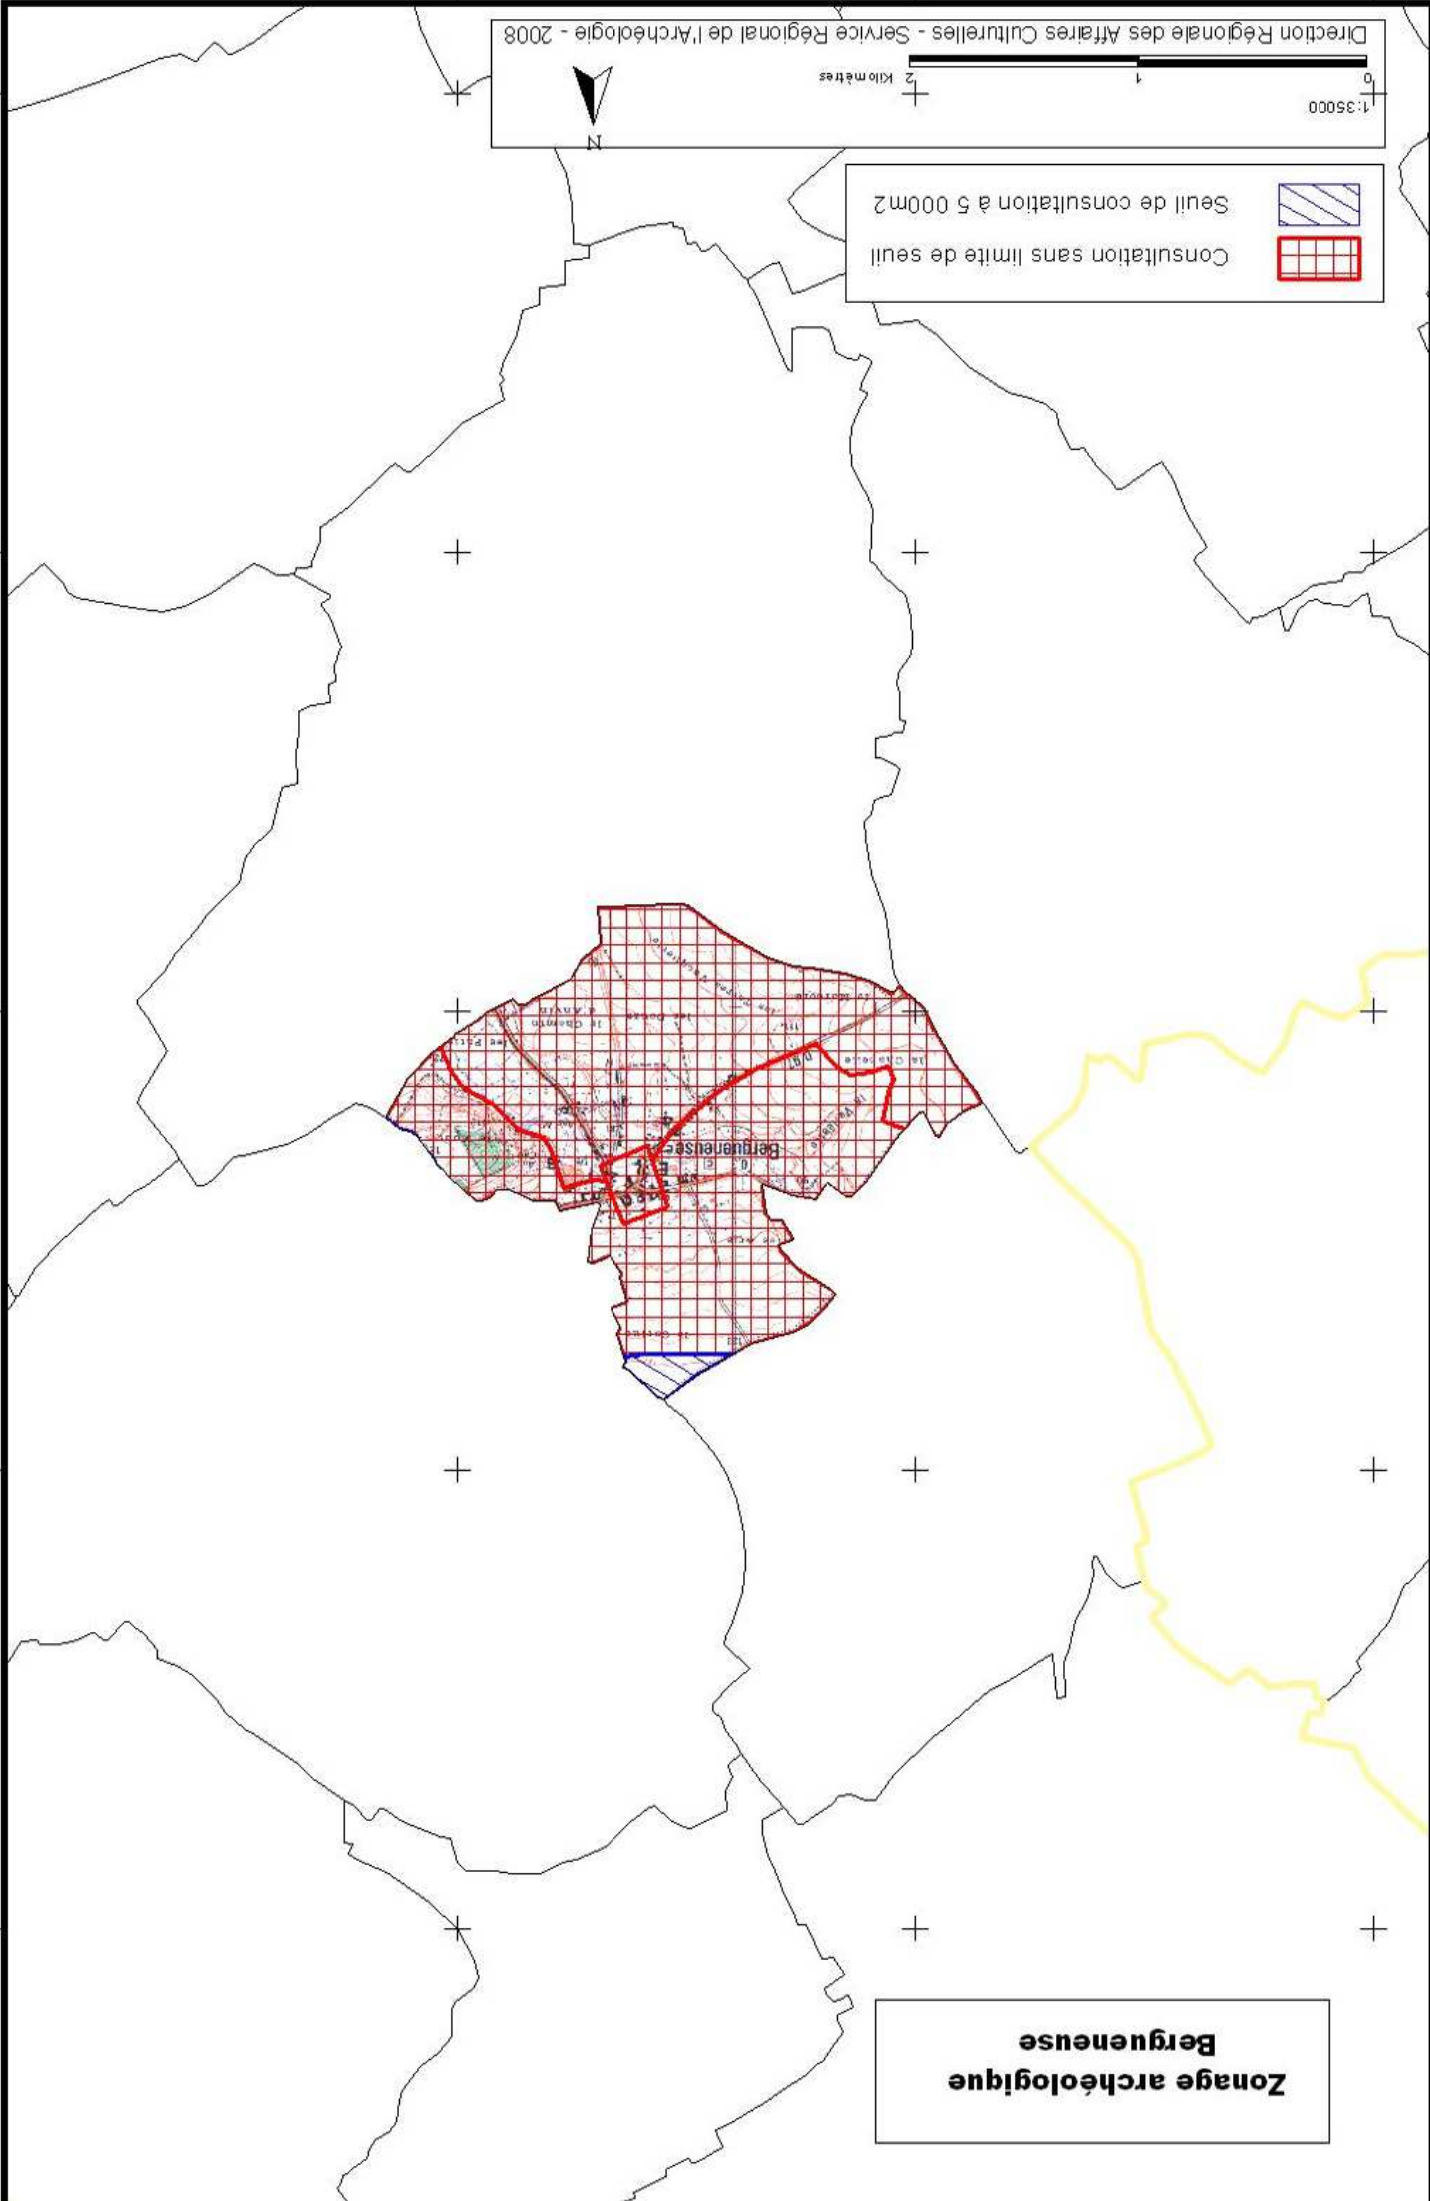

Direction Régionale des Affaires Culturelles - Service Régional de l'Archéologie - 2008

0 1 2 Kilomètres

1:35000

	Seuil de consultation à 5 000m²
	Consultation sans limite de seuil

Zonage archéologique
Berguense