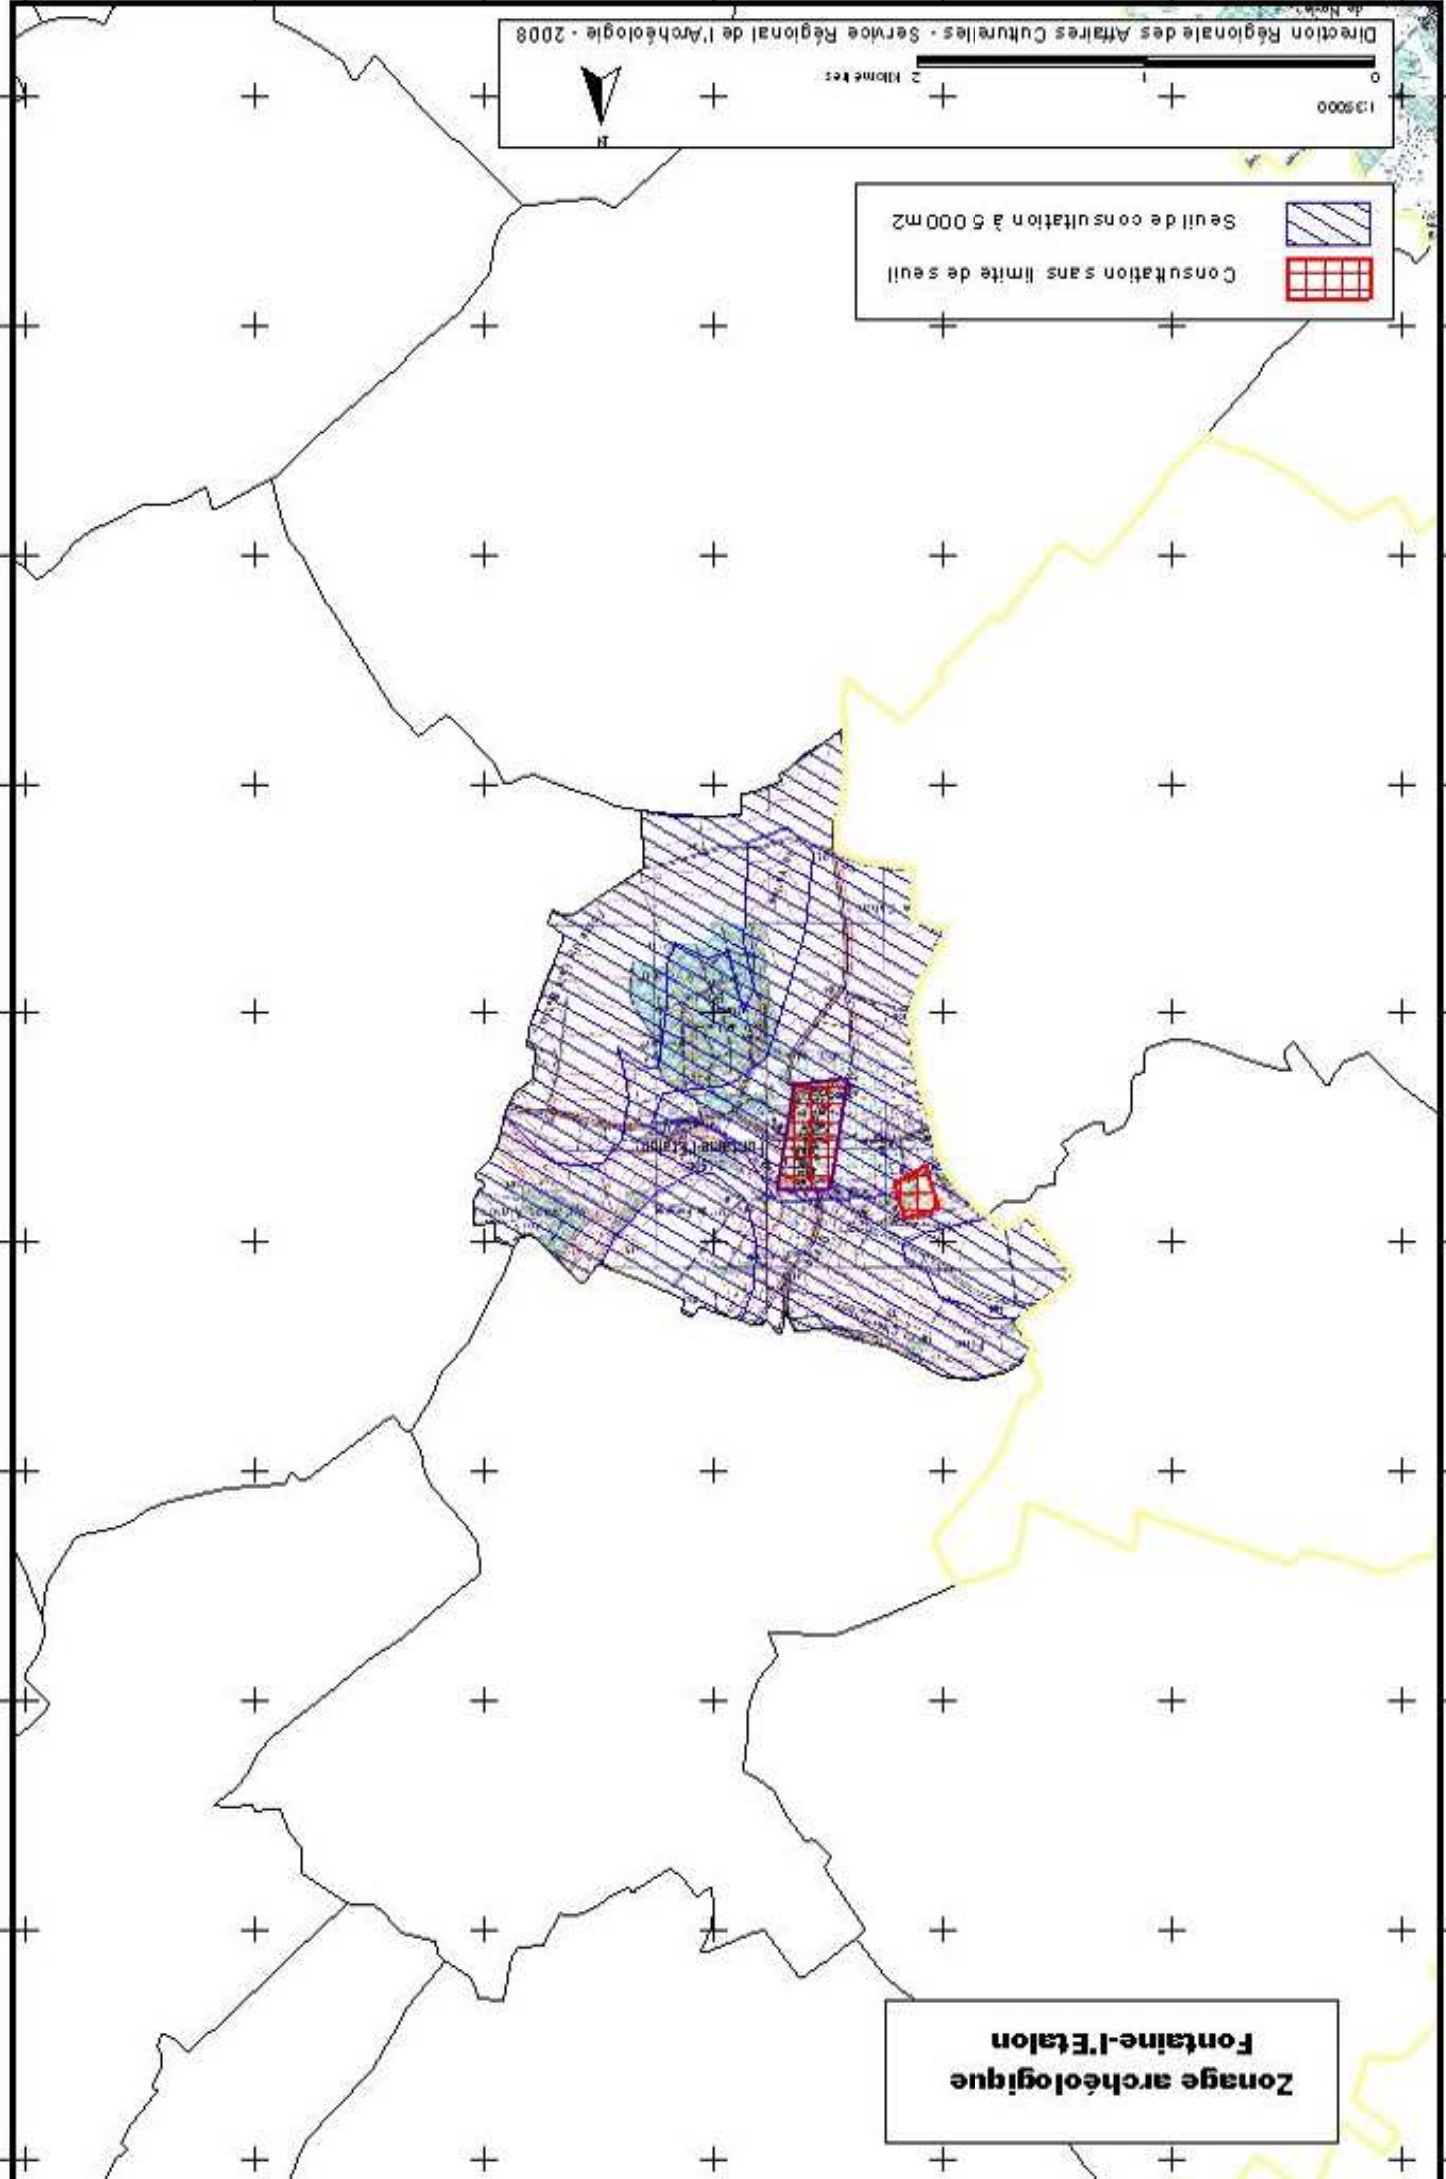

Seuil de consultation à 500m2
	Consultation sans limite de seuil

Zonage archéologique
Fontaine-l'Étalon