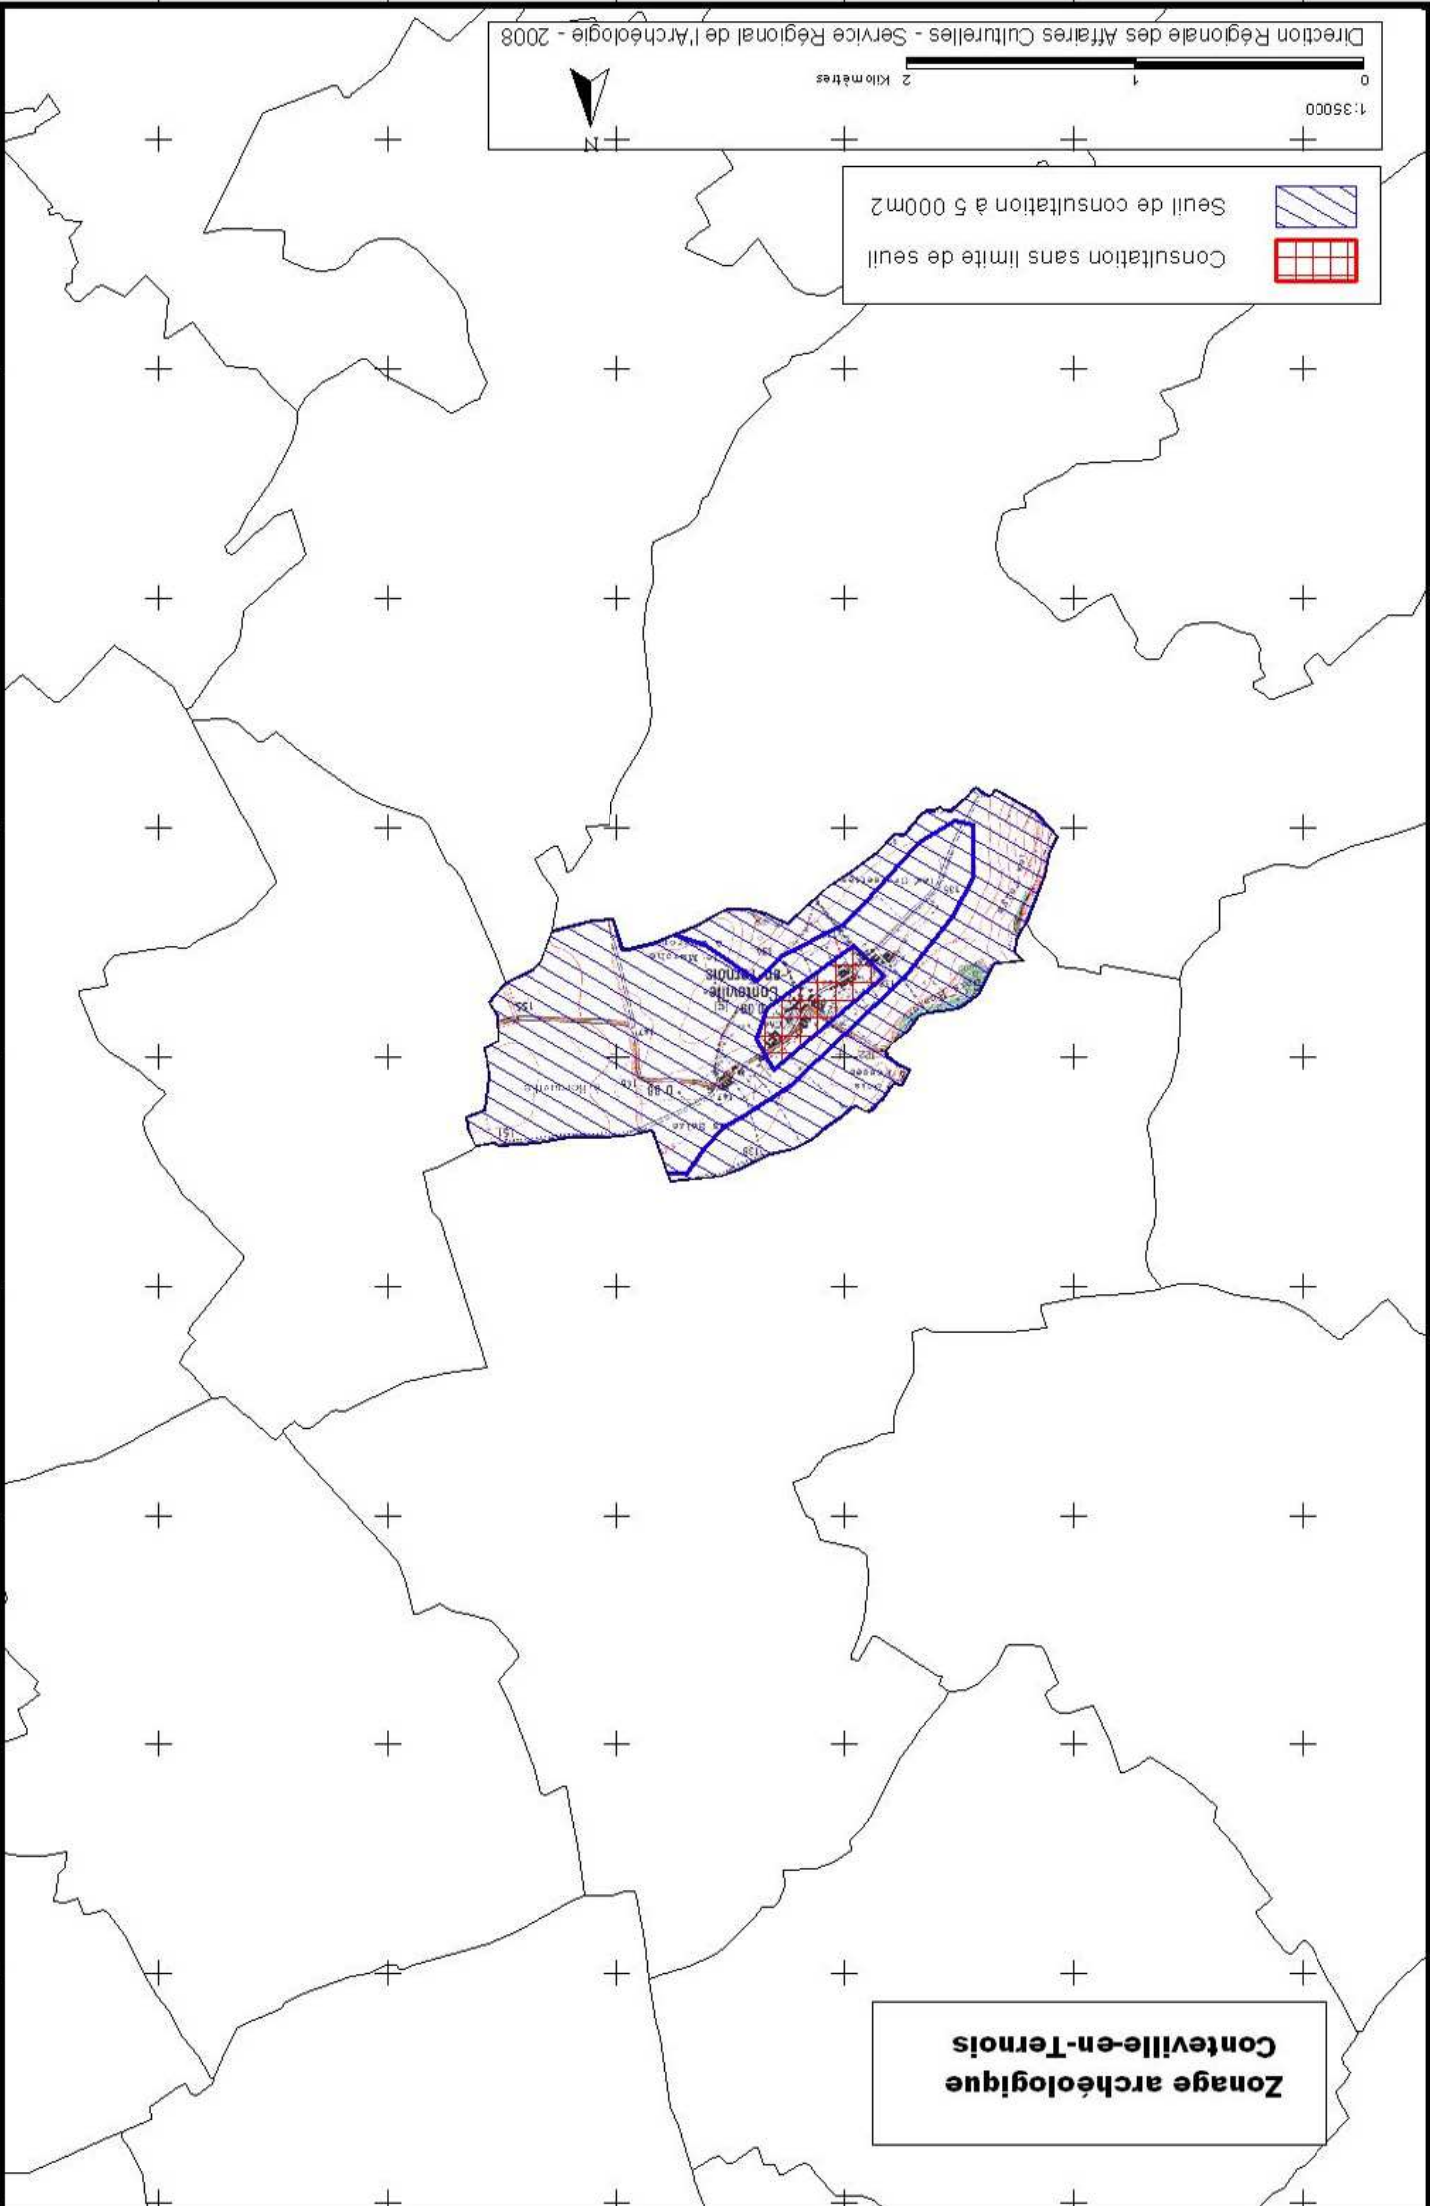

Seuil de consultation à 5 000m²
	Consultation sans limite de seuil

Zonage archéologique
Conteville-en-Ternois