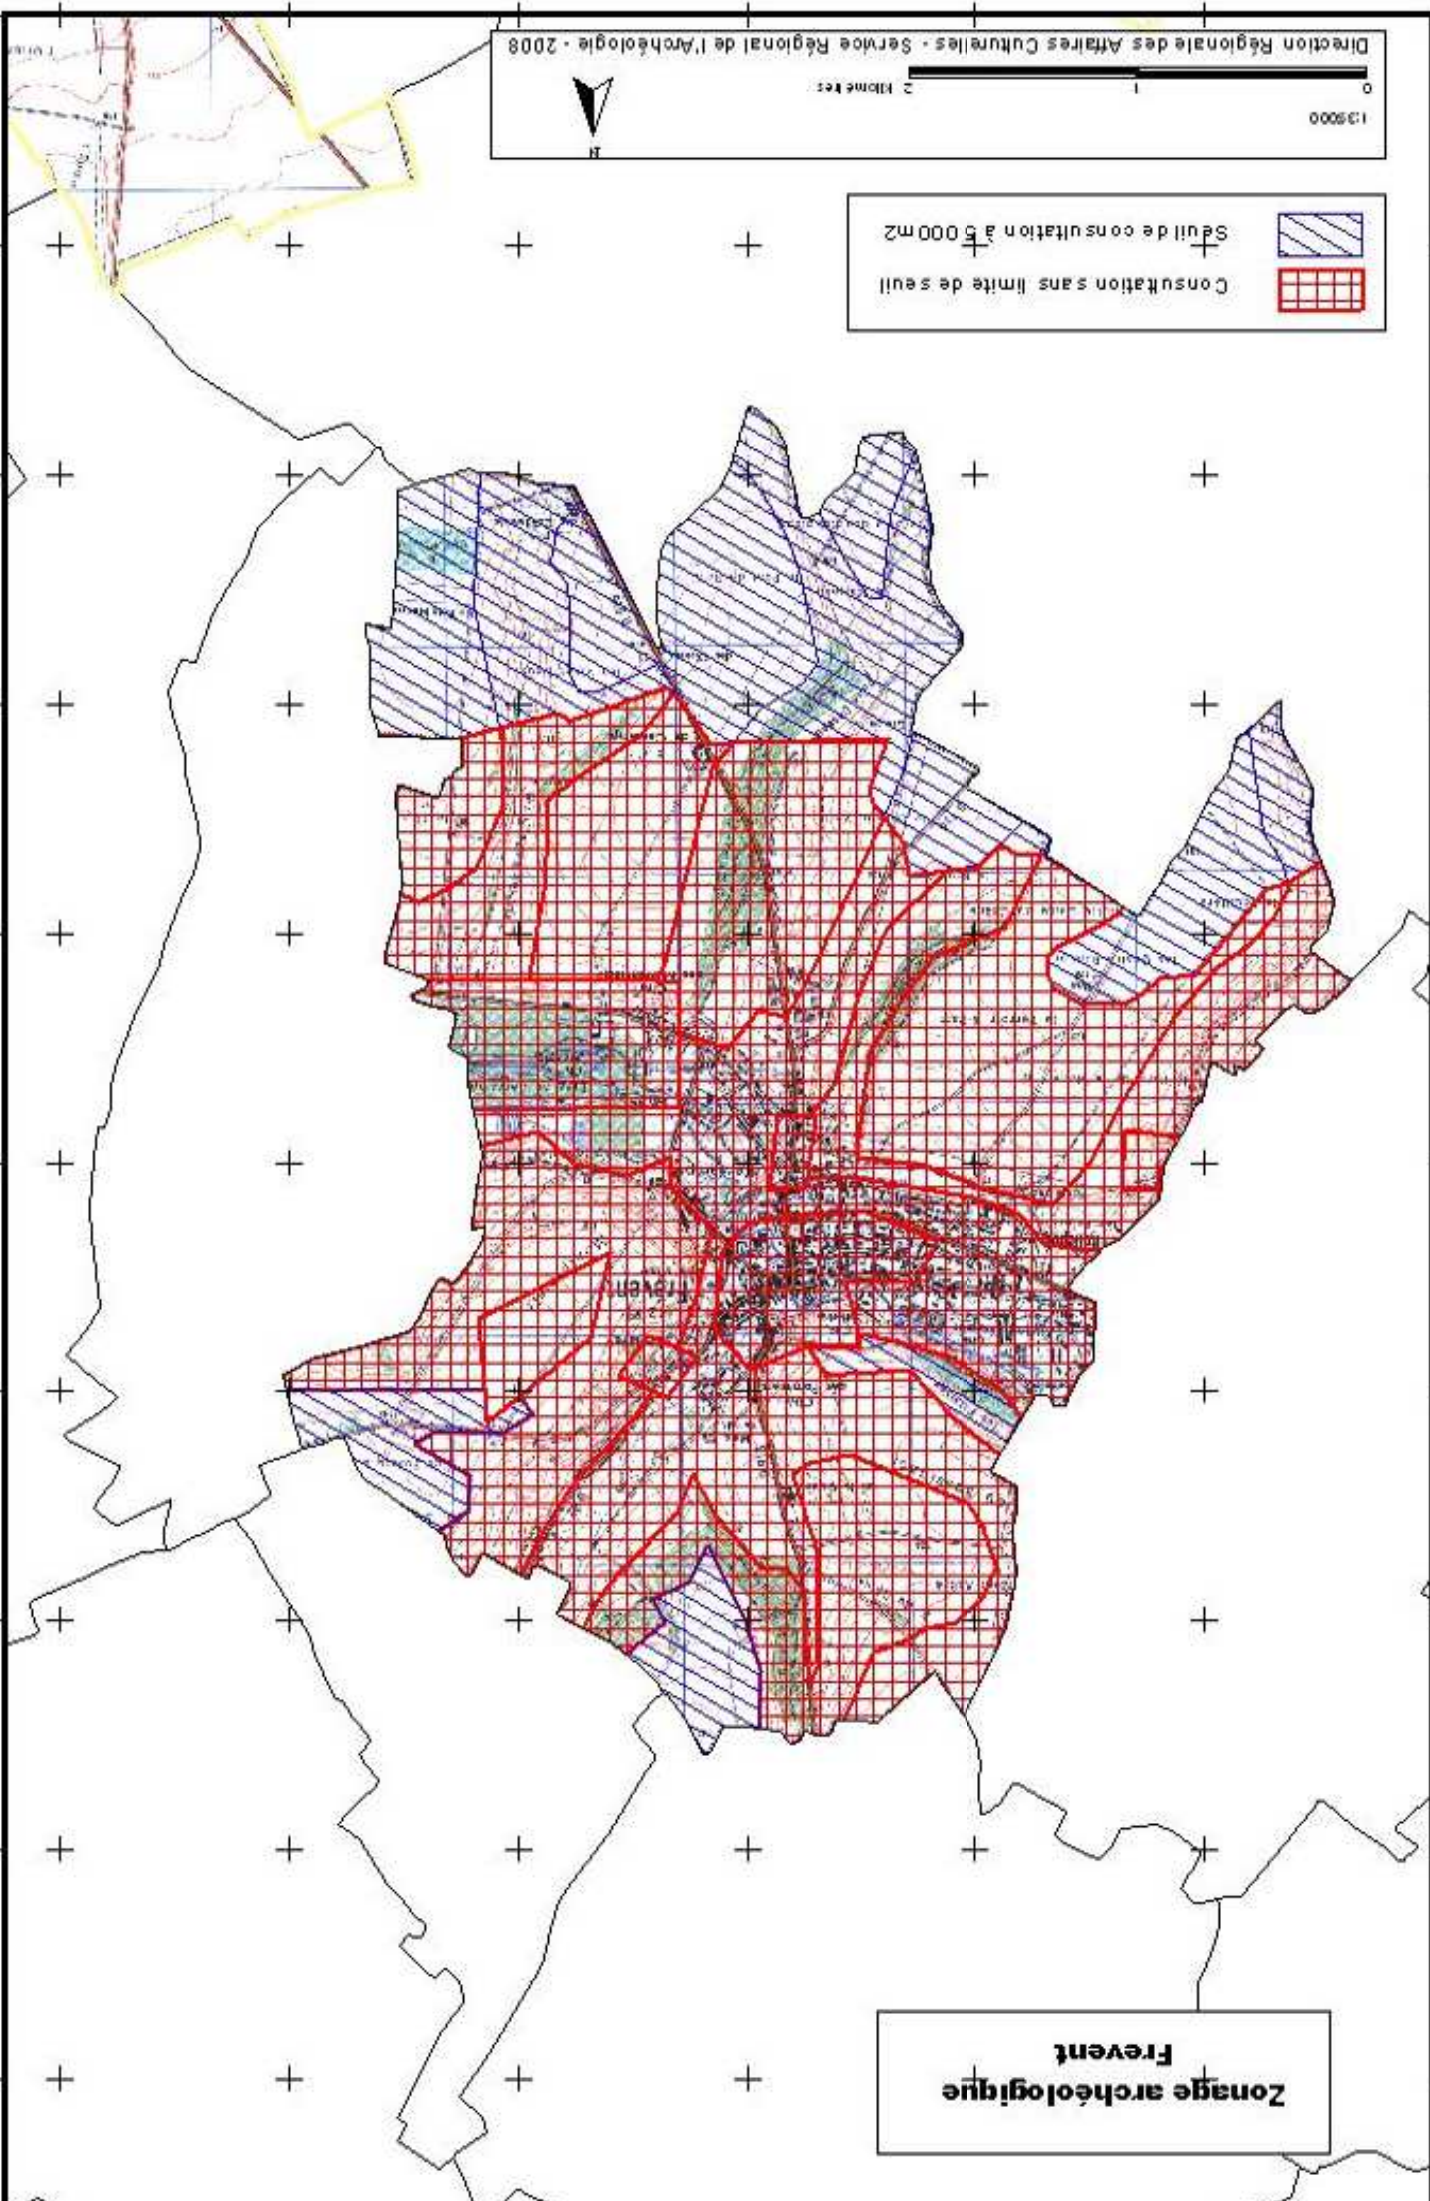

Consultation sans limite de seuil
Seuil de consultation à 500m²

**Zonage archéologique
Frevent**