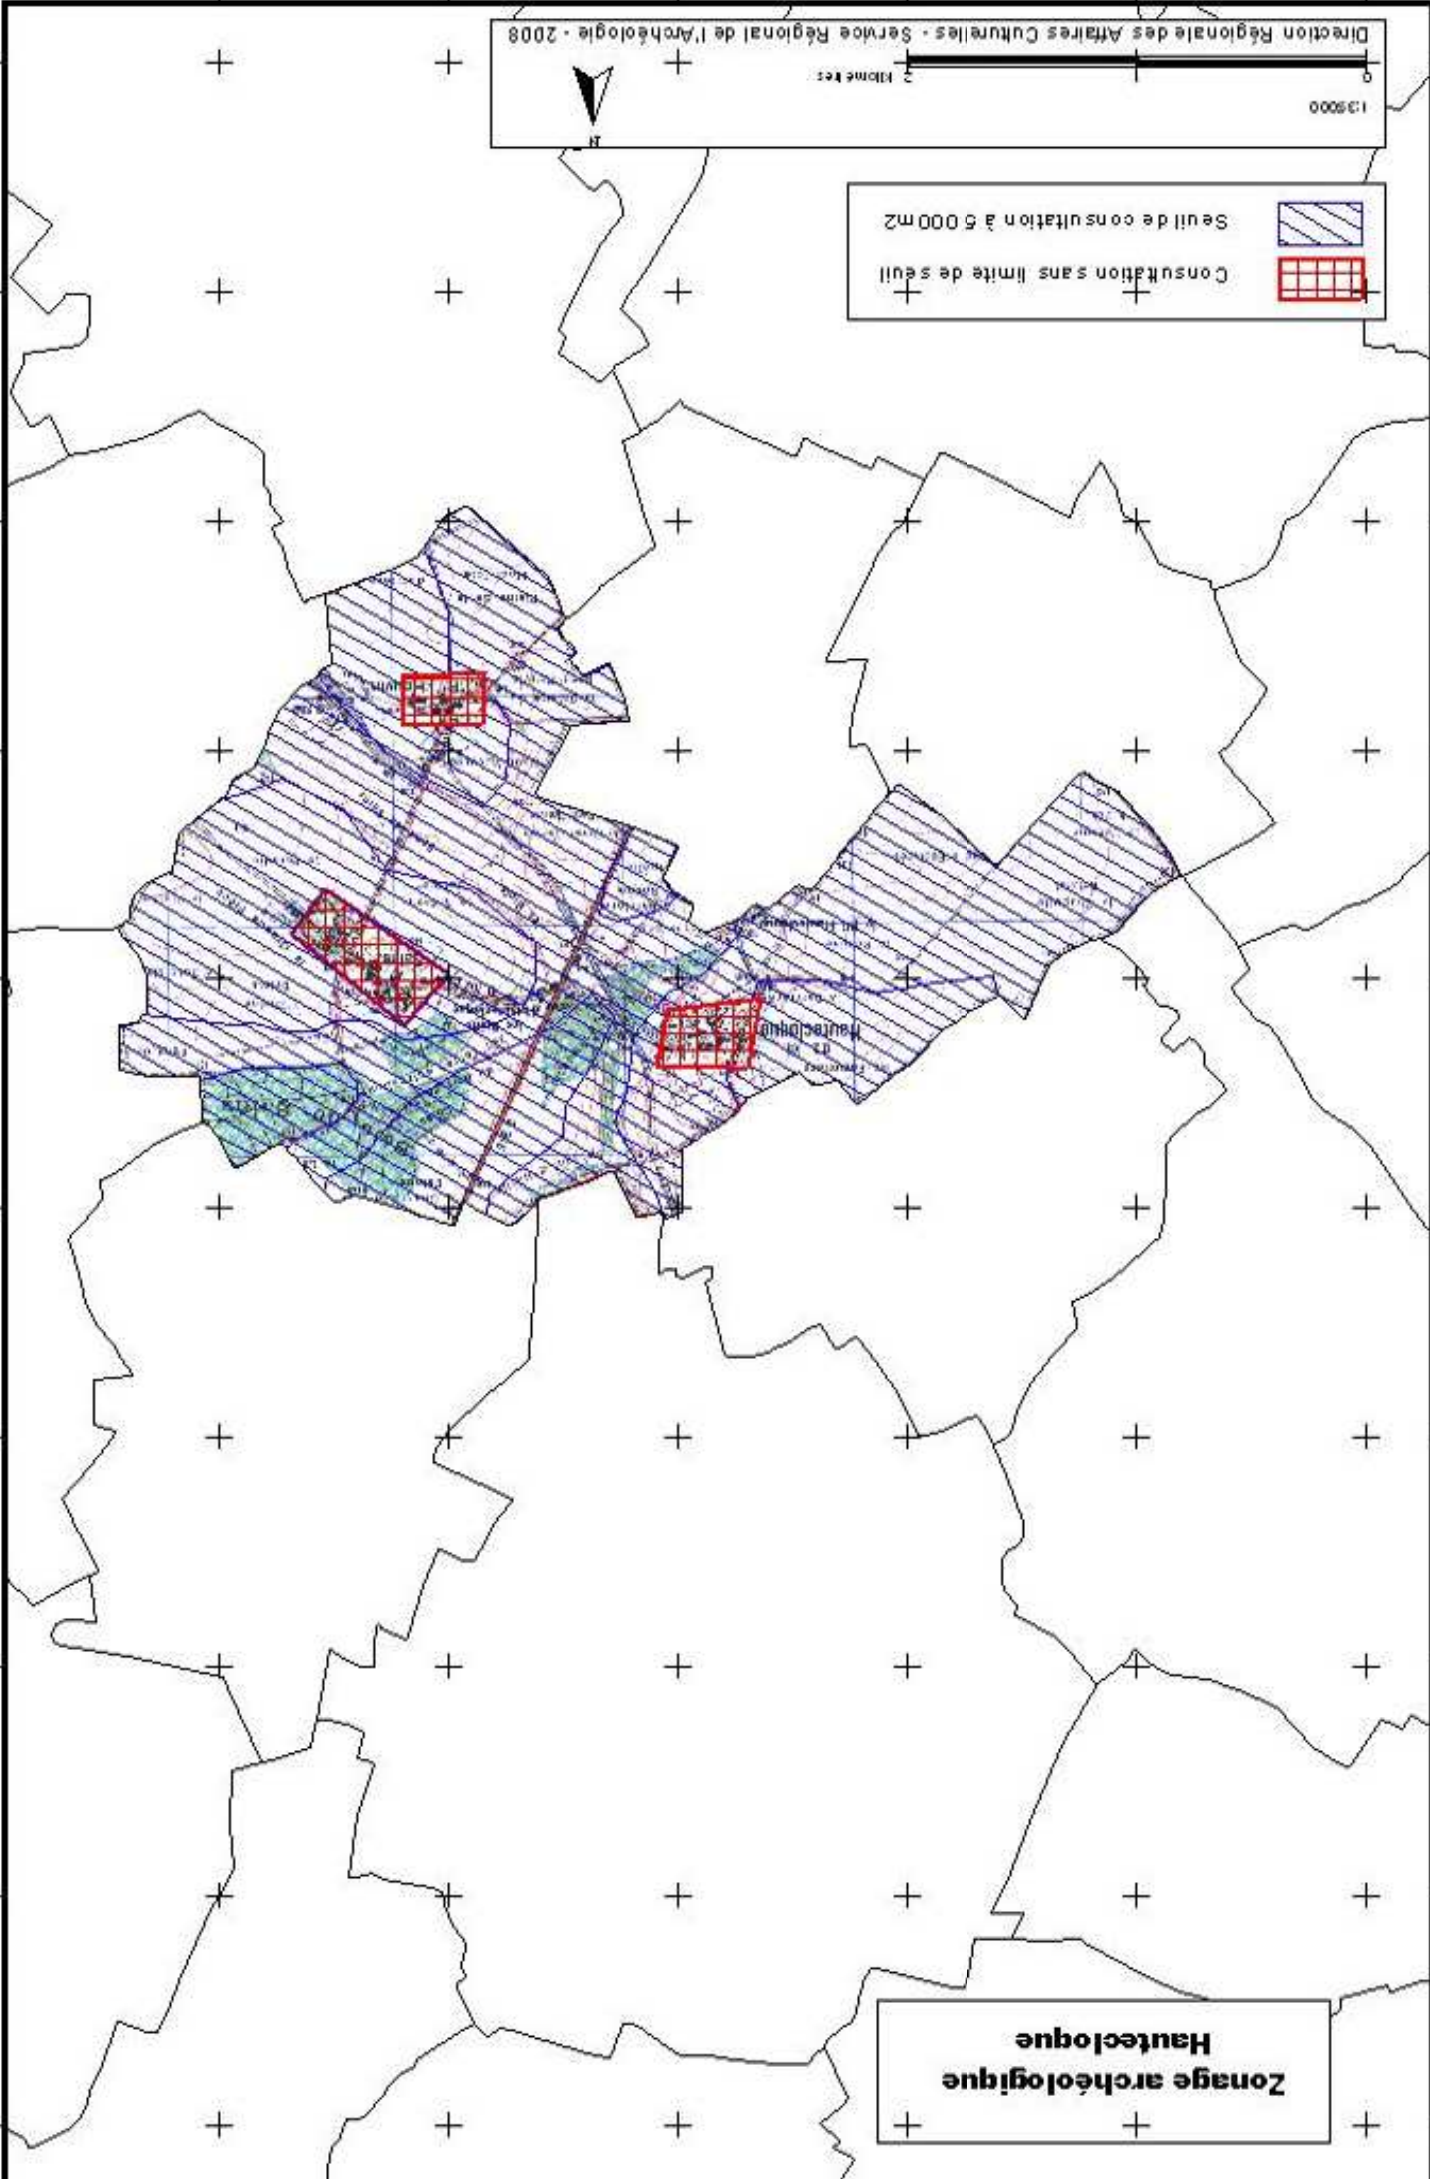

Seuil de consultation à 500m2
Consultation sans limite de seuil

Zonage archéologique
Haute-Loire