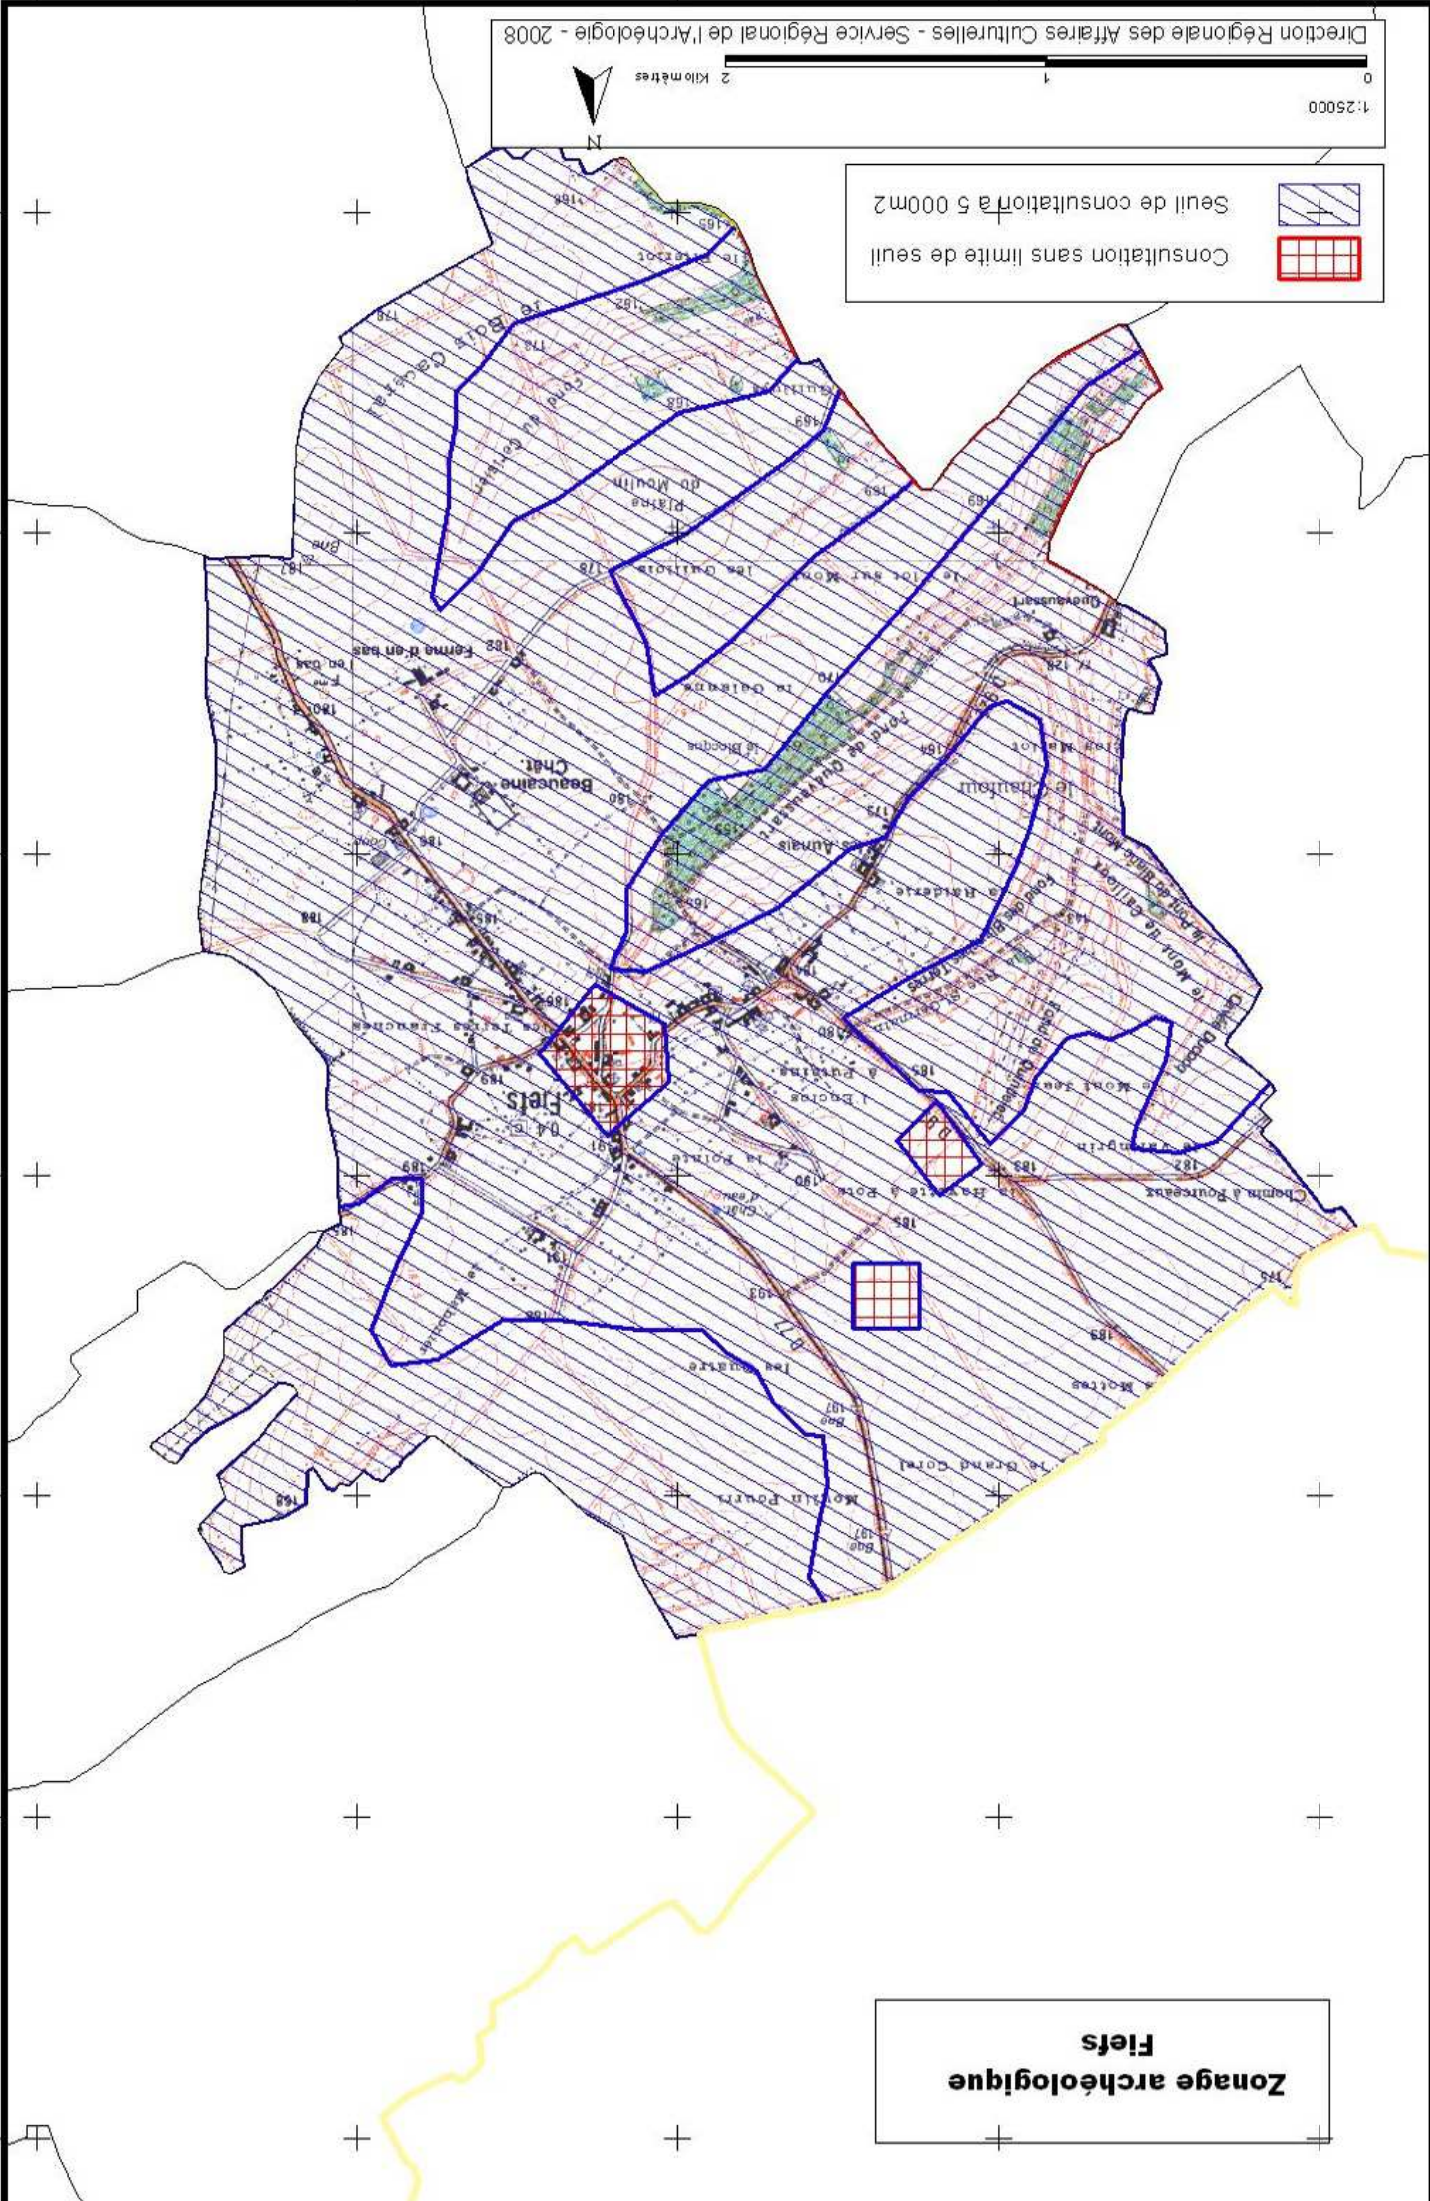

Seuil de consultation à 5 000m²
+ Consultation sans limite de seuil

Zonage archéologique
Ern

Seuil de consultation à 5 000m²

Consultation sans limite de seuil

Zonage archéologique
Fiefs

Seuil de consultation à 500m²
Consultation sans limite de seuil