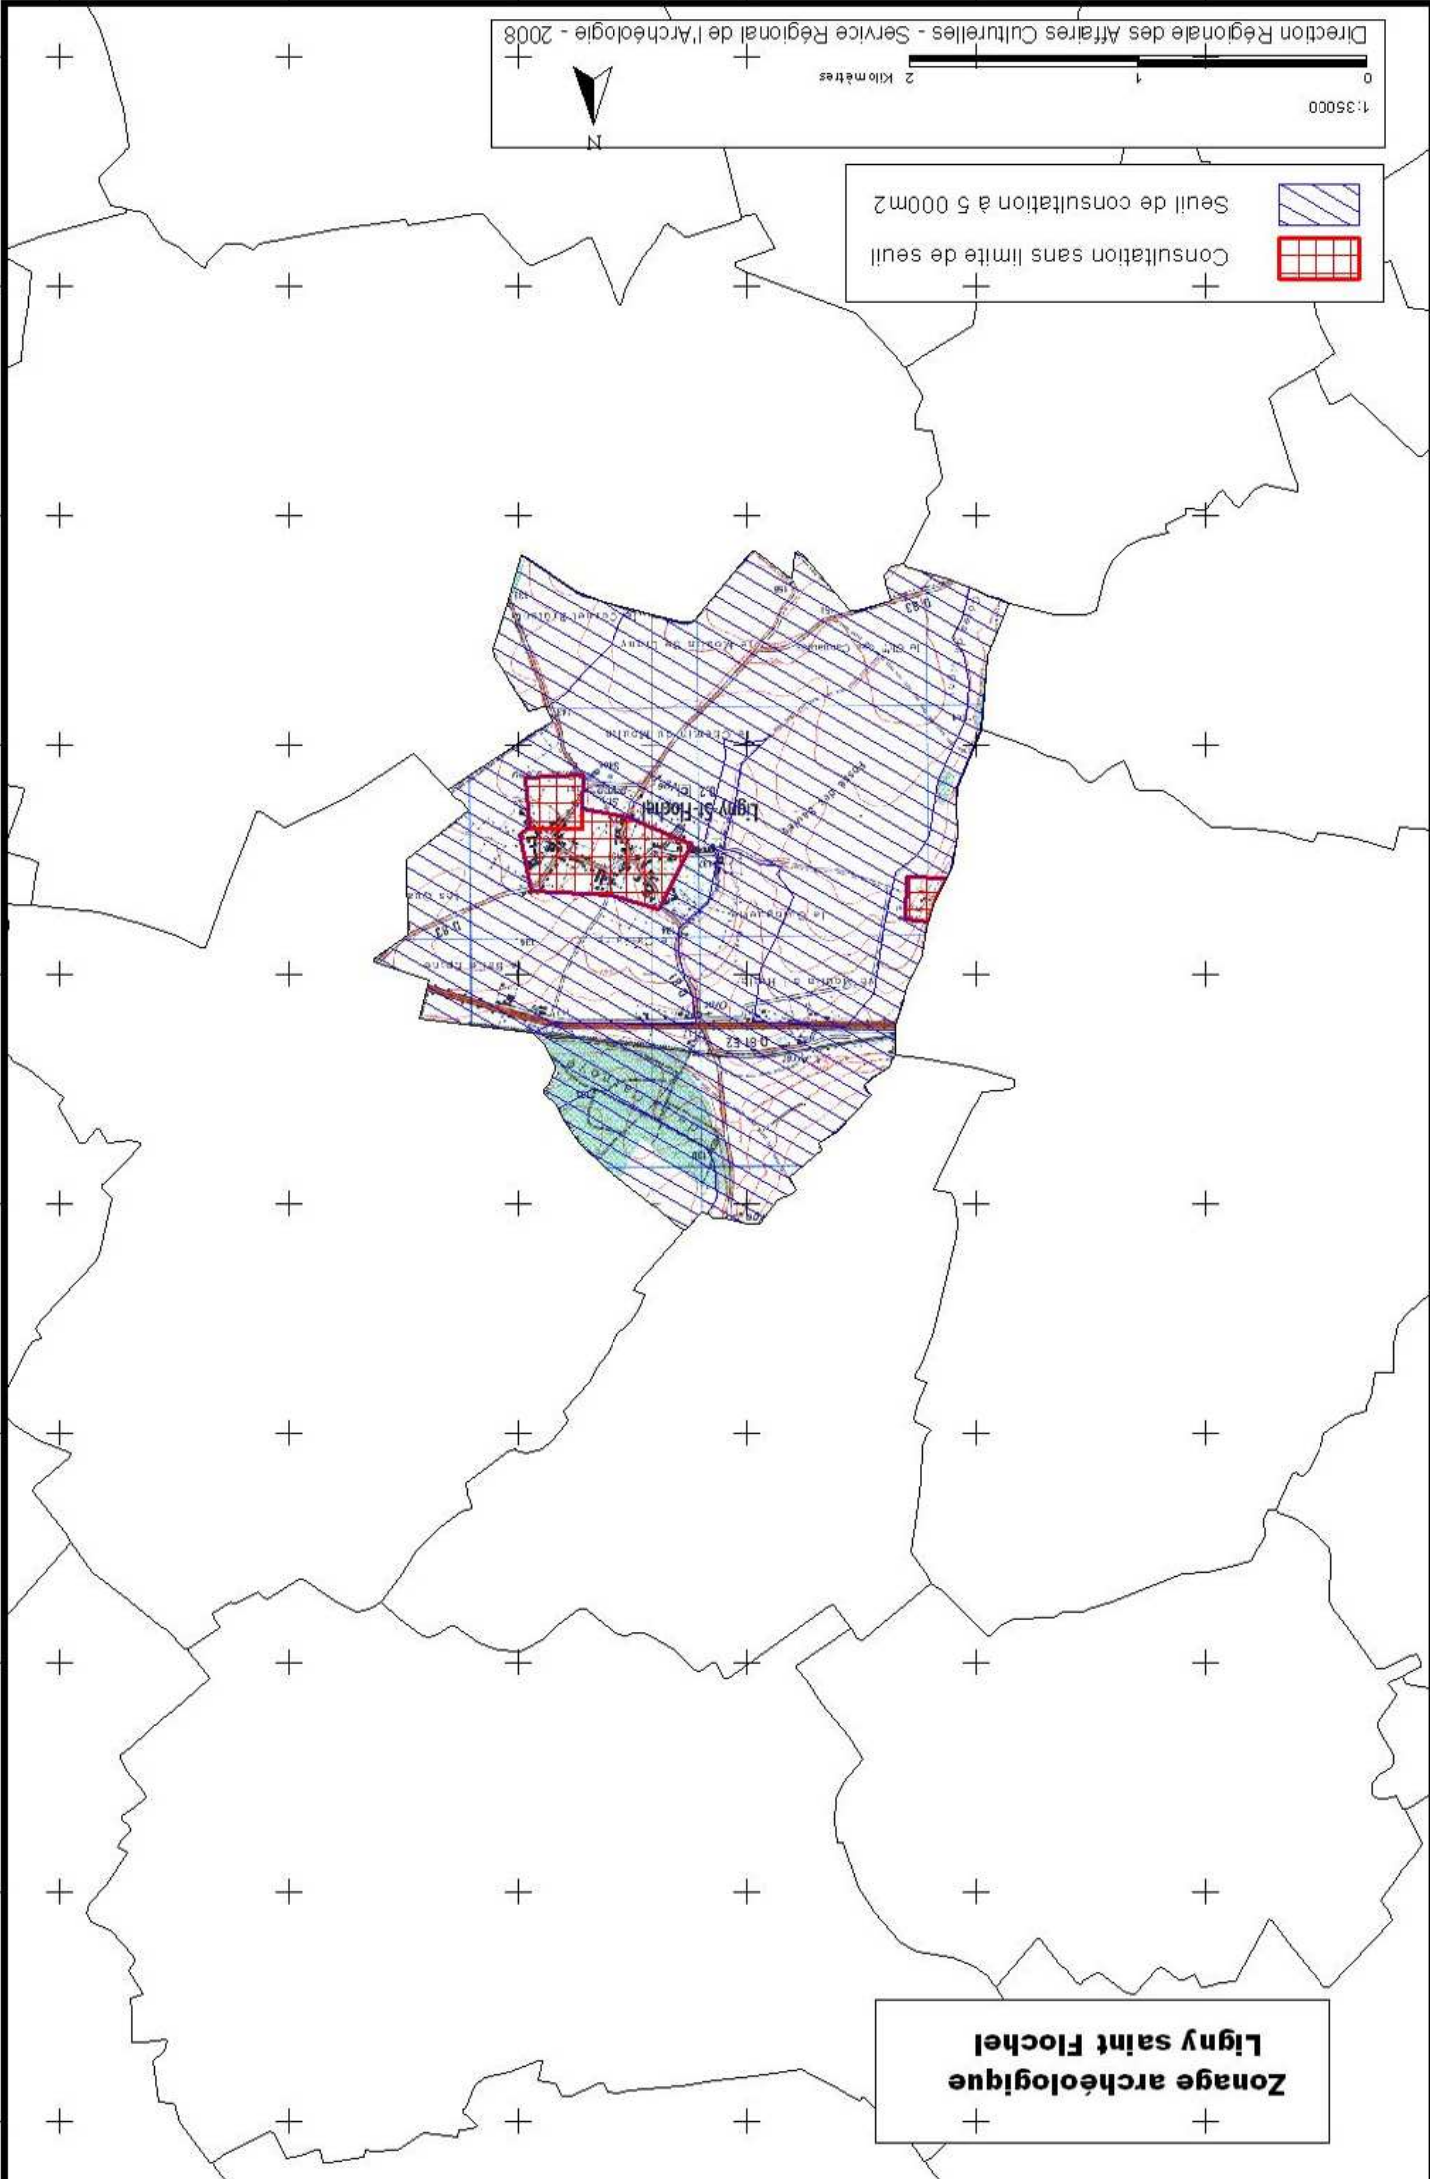

Seuil de consultation à 5 000m²
Consultation sans limite de seuil

Zonage archéologique
Ligny saint Flochel