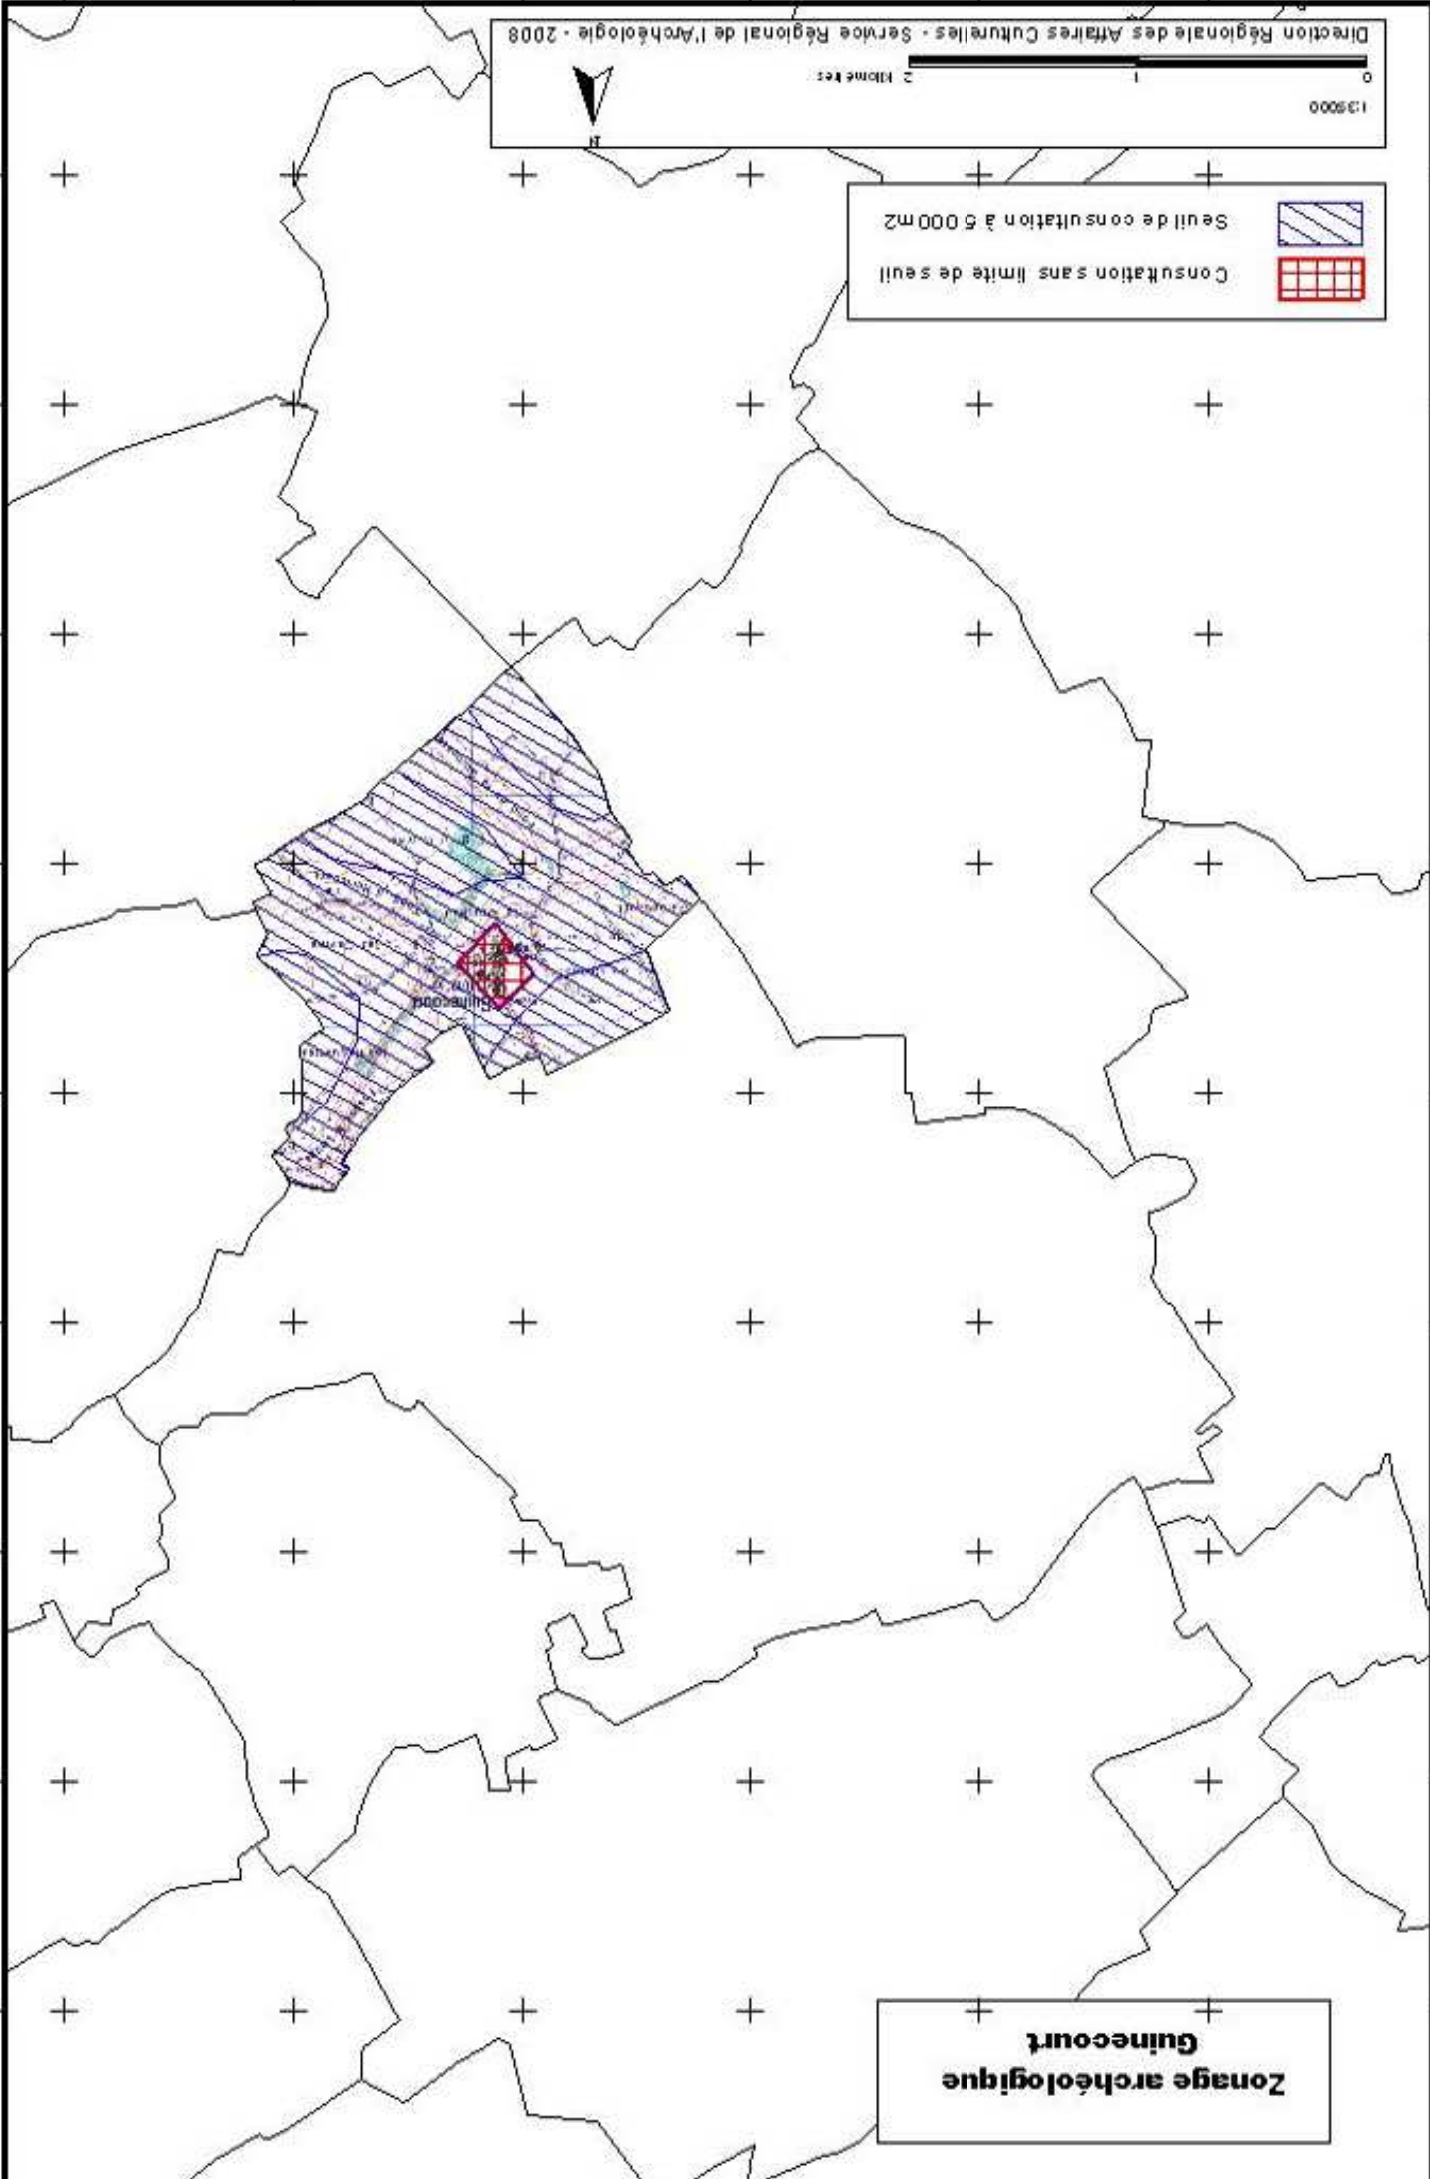

**Zonage archéologique
Gouy en Ternois**

788
790
792
794
796

788
790
792
794
796

608

606

604

Seuil de consultation à 500m²
Consultation sans limite de seuil

**Zonage archéologique
Guineecourt**