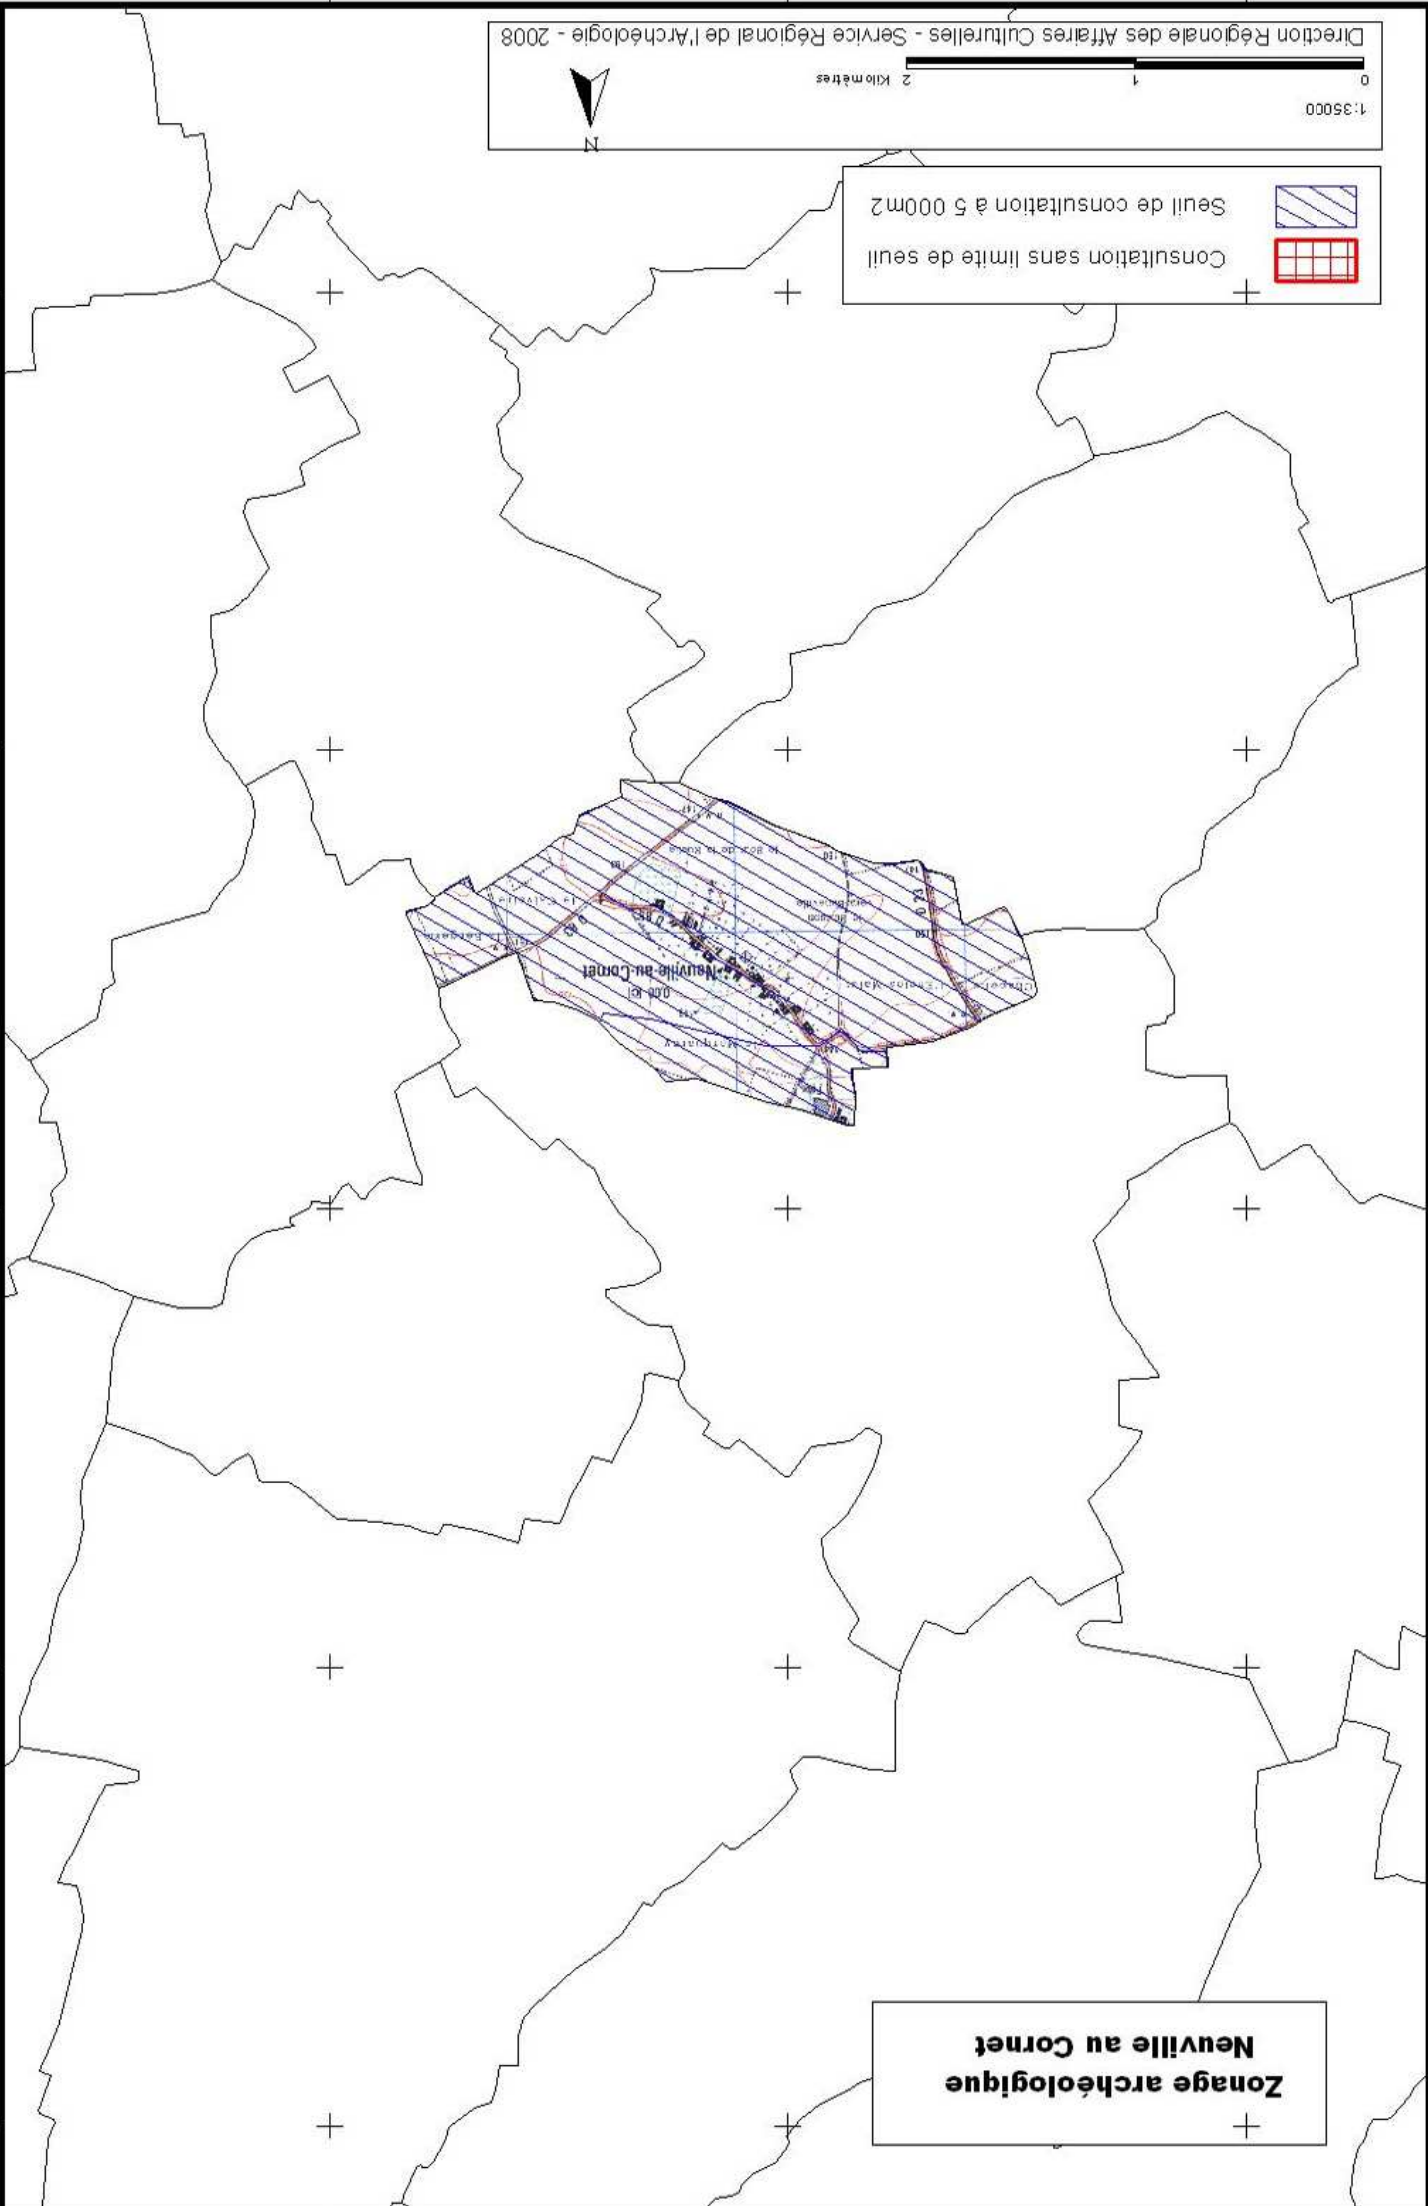

**Zonage archéologique
Nedonchel**

Seuil de consultation à 5 000m²
Consultation sans limite de seuil

Zonage archéologique
Neuville au Cornet

	Seuil de consultation à 500m2
	Consultation sans limite de seuil