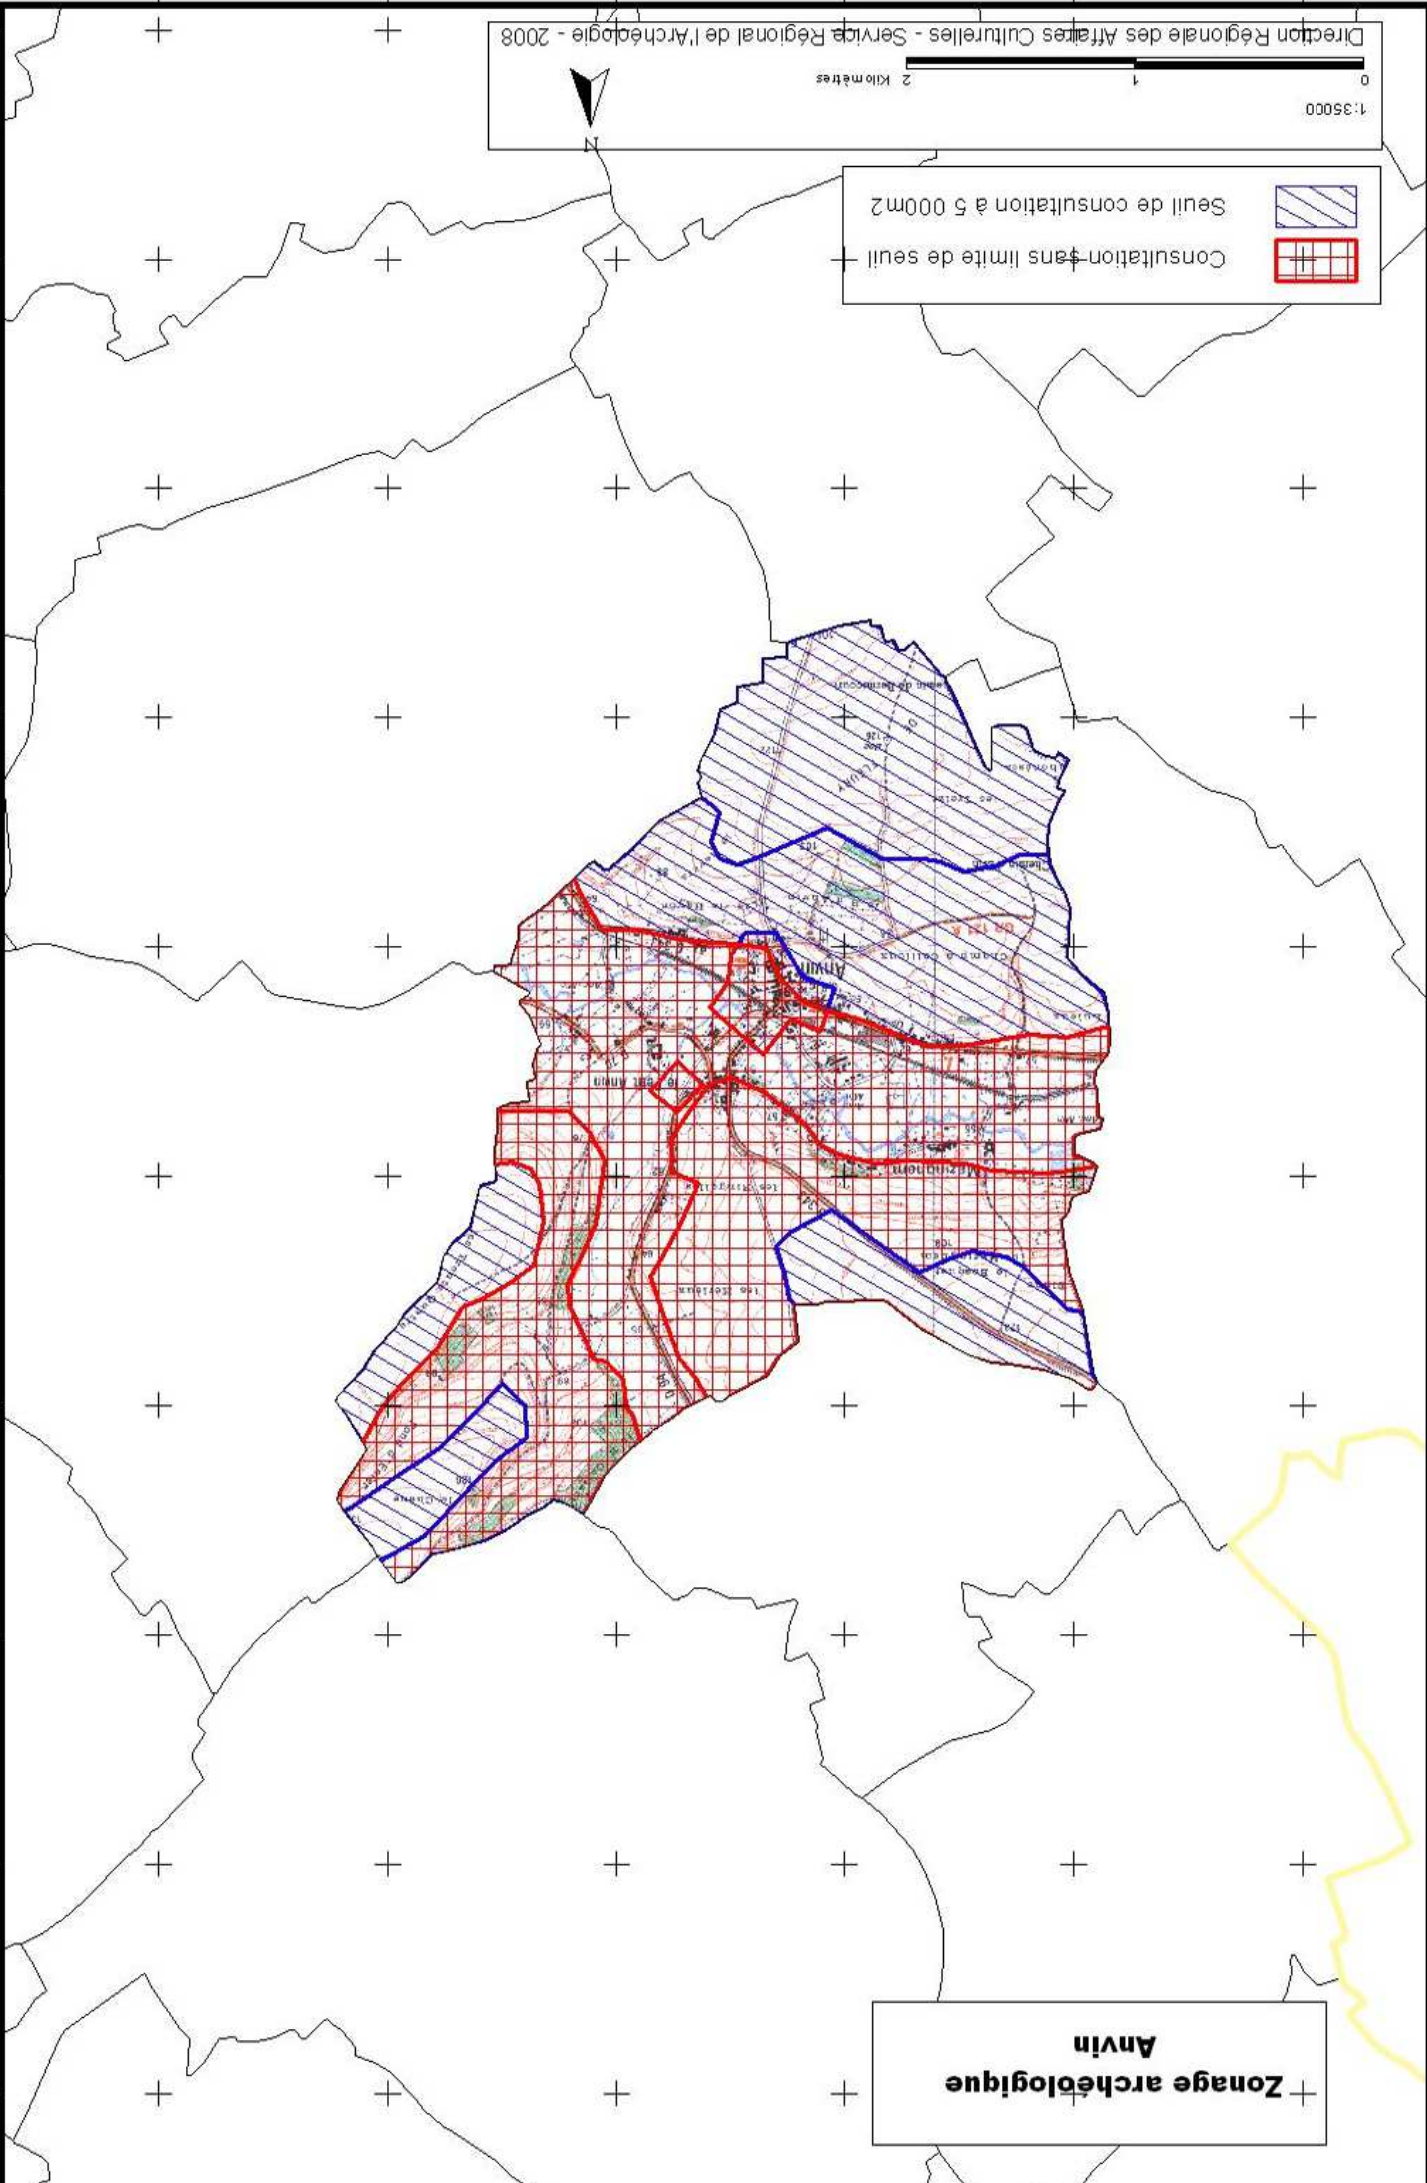

Seuil de consultation à 5 000m²
Consultation sans limite de seuil

Zonage archéologique
Anvin