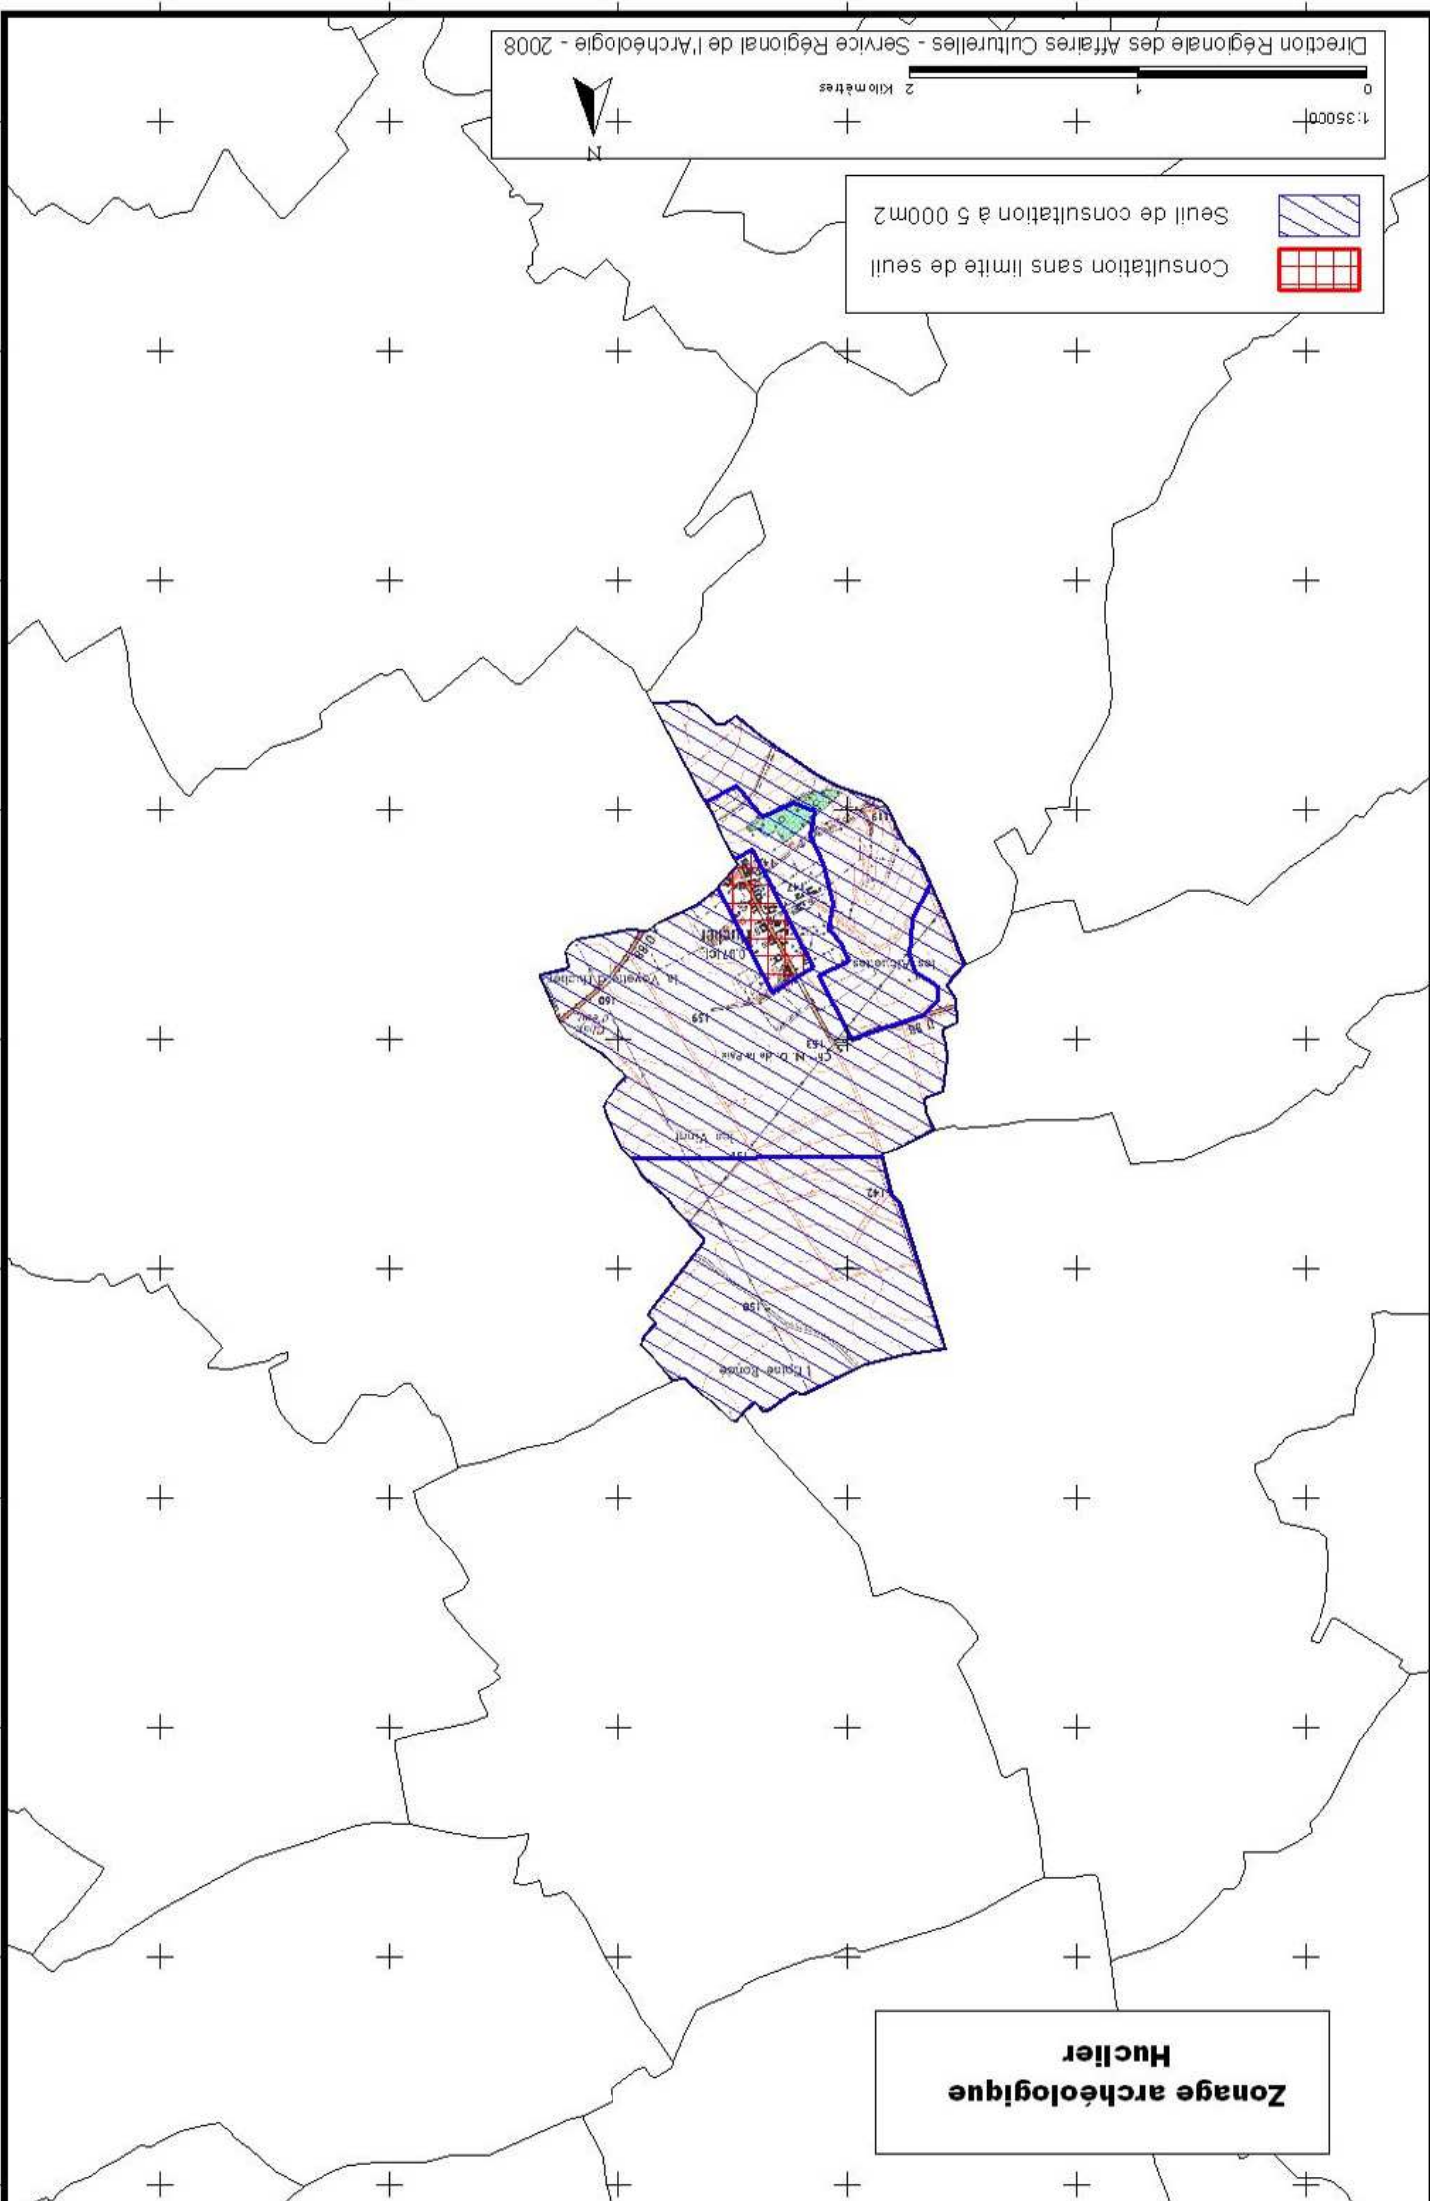

Seuil de consultation à 5 000m²

Consultation sans limite de seuil

**Zonage archéologique
Héricourt**

Seuil de consultation à 5 000m²
Consultation sans limite de seuil

Zonage archéologique
Hestras

	Consultation sans limite de seuil
	Seuil de consultation à 5 000m ²

Zonage archéologique
Heuchin

Seuil de consultation à 5 000m²
Consultation sans limite de seuil

**Zonage archéologique
Huiller**

	Seuil de consultation à 5 000m ²
	Consultation sans limite de seuil

**Zonage archéologique
Humeroeuille**