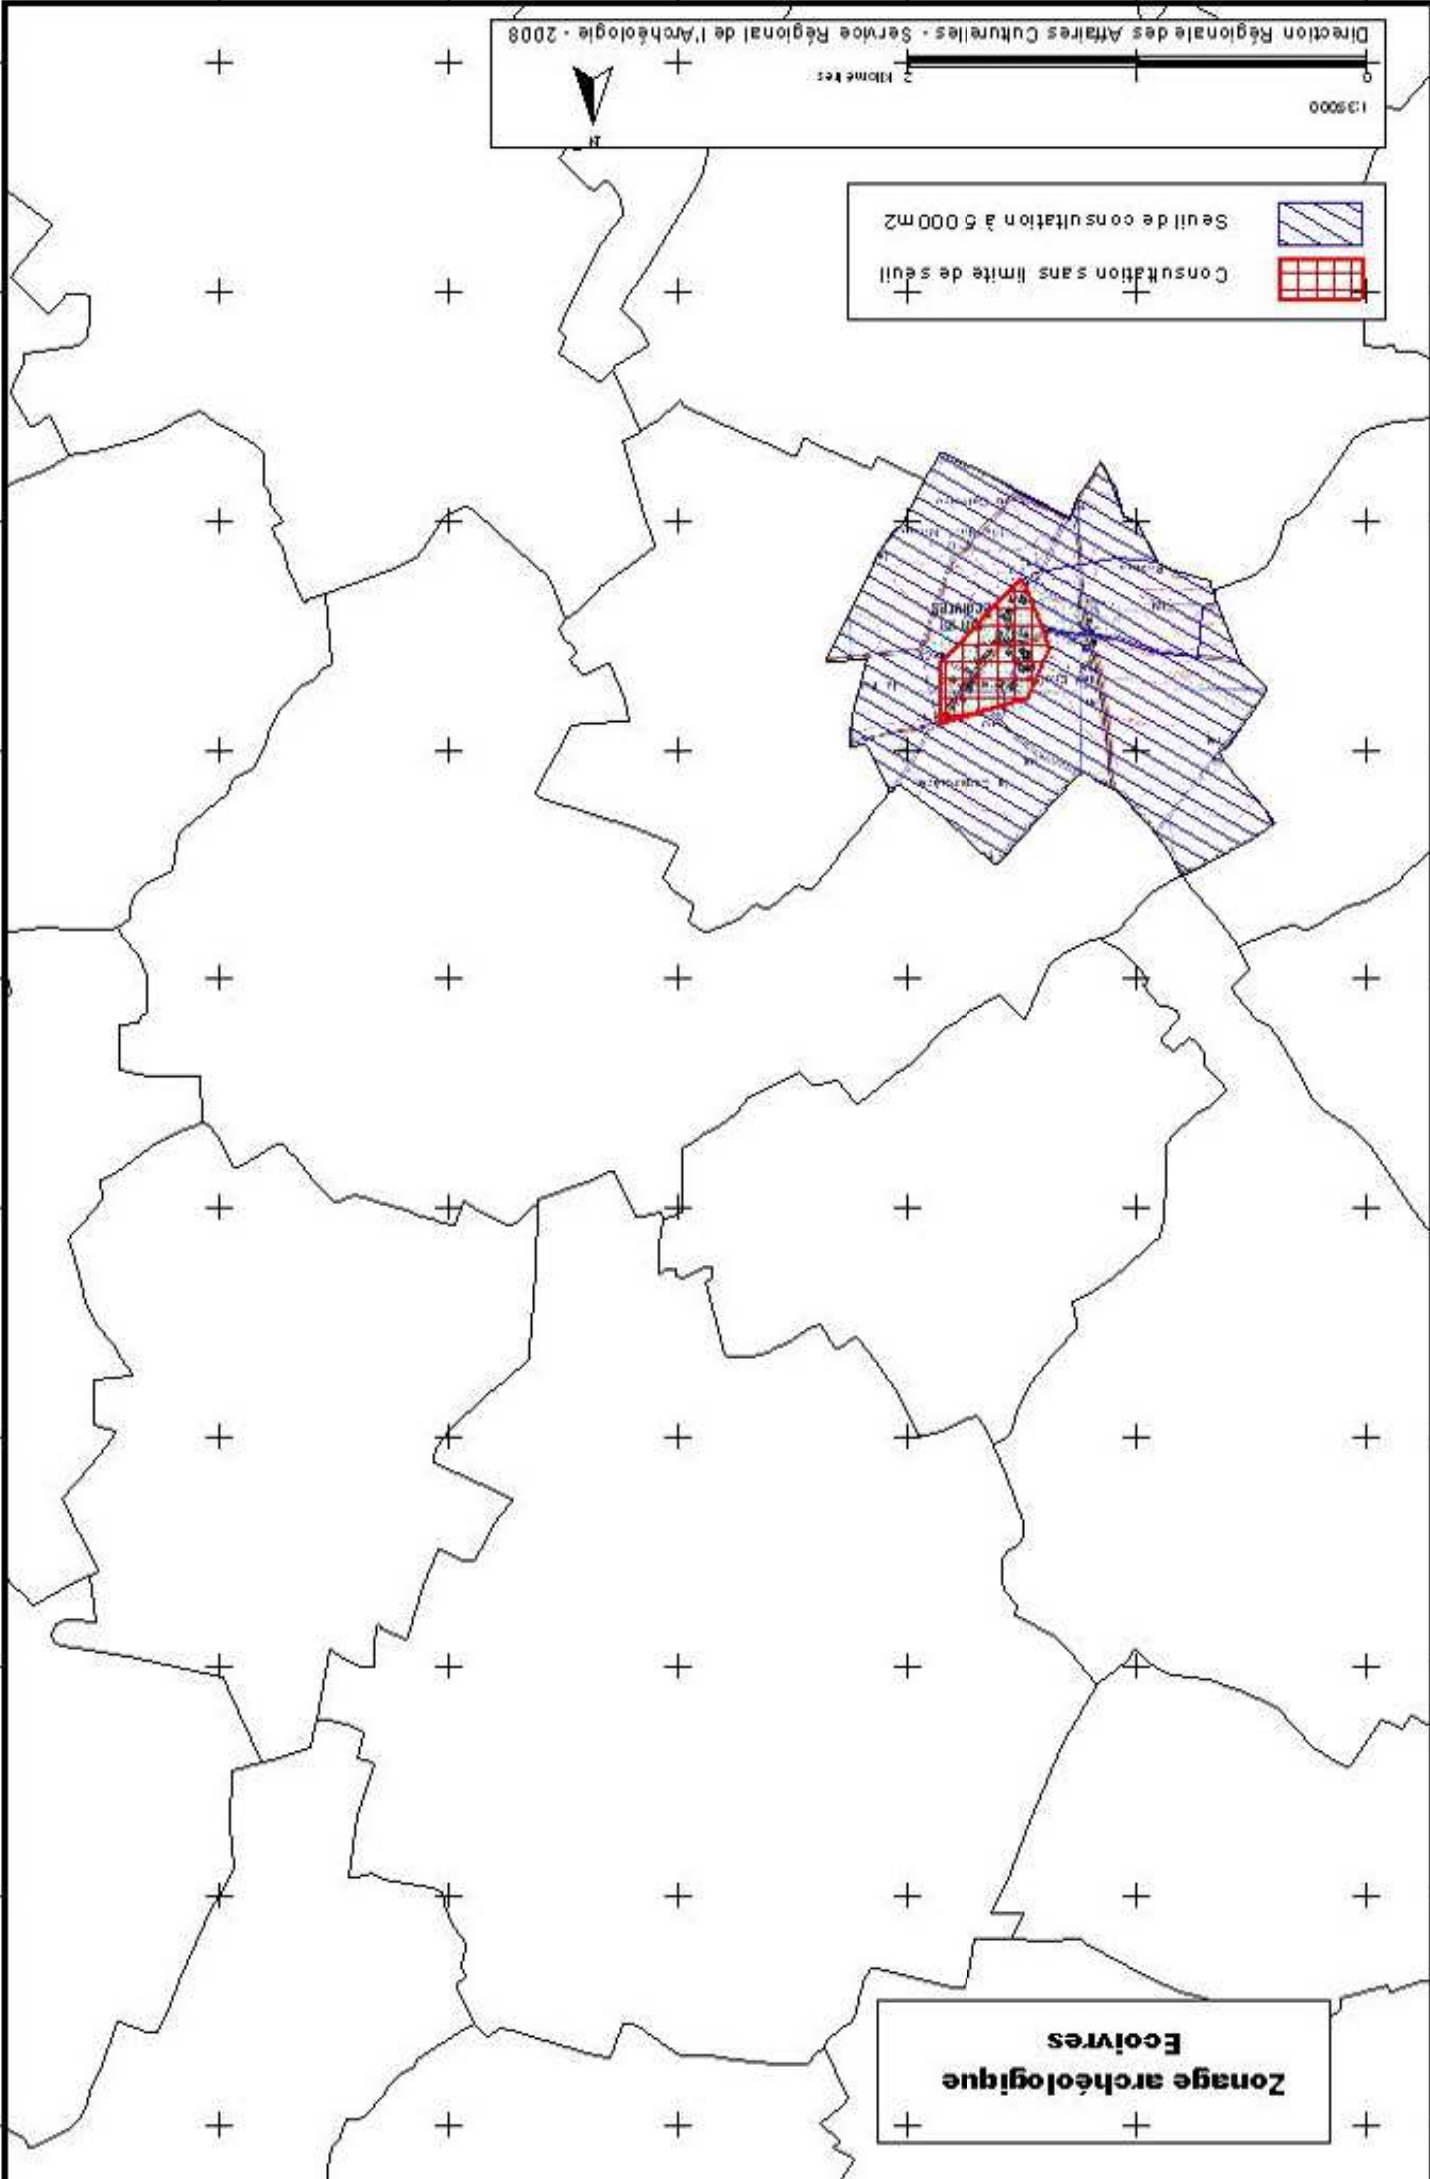

Seuil de consultation à 500m²
Consultation sans limite de seuil

Zonage archéologique
Ecoires