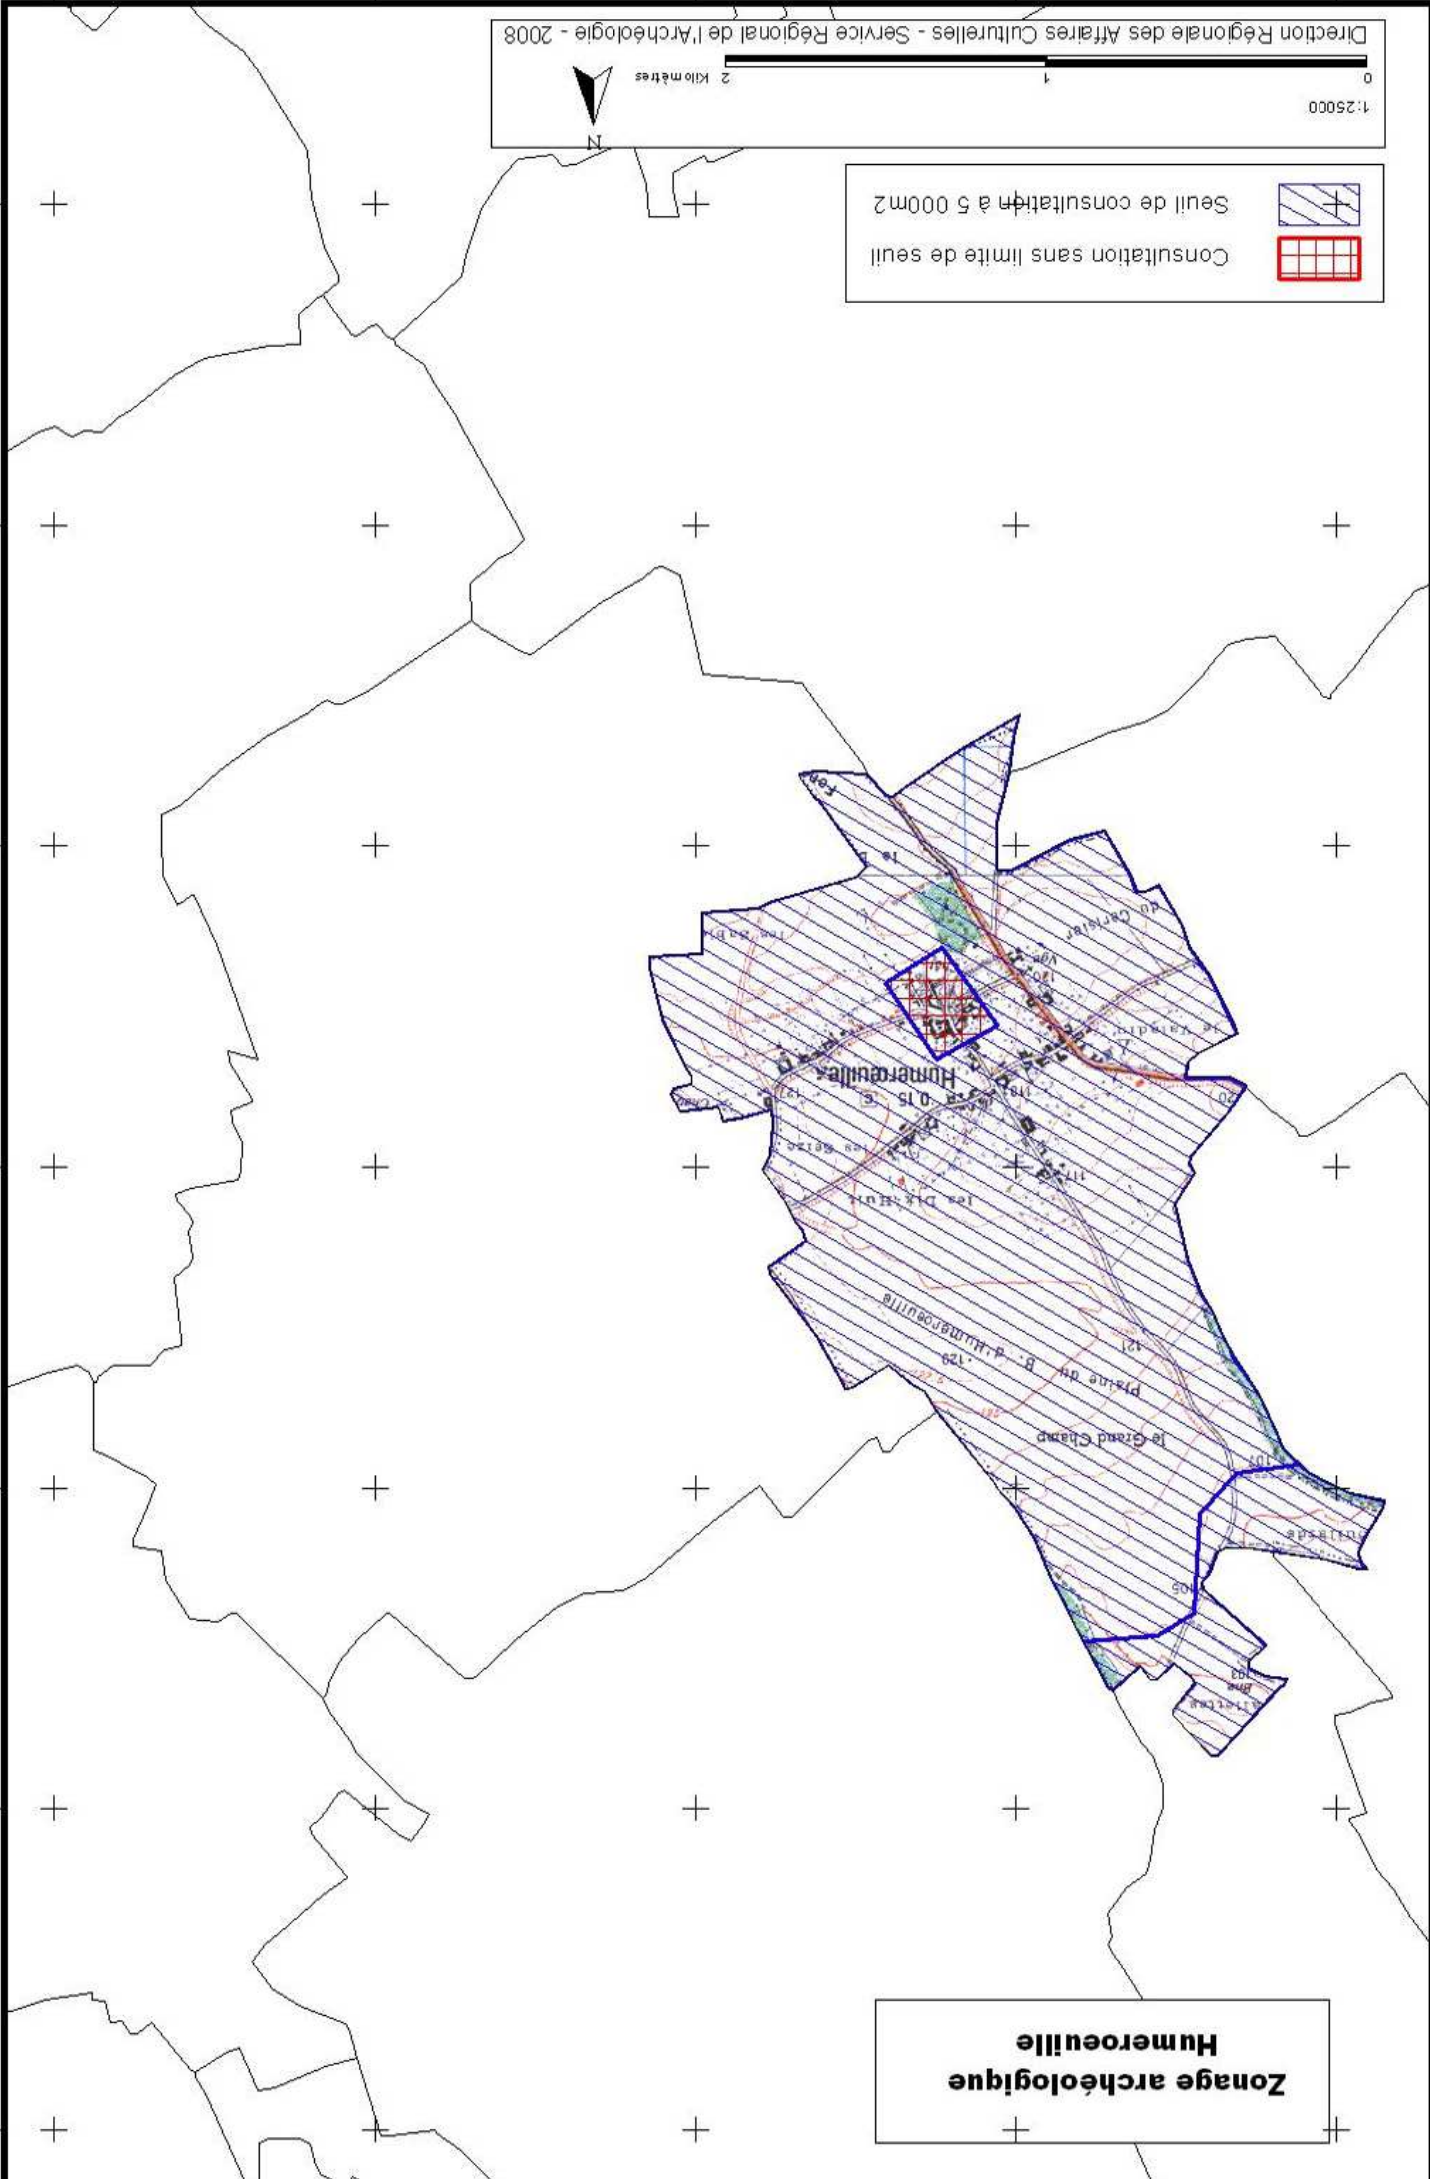

Zonage archéologique
Heuchin

Seuil de consultation à 5 000m²
Consultation sans limite de seuil

**Zonage archéologique
Huiller**

	Seuil de consultation à 5 000m ²
	Consultation sans limite de seuil

**Zonage archéologique
Humeroeuille**