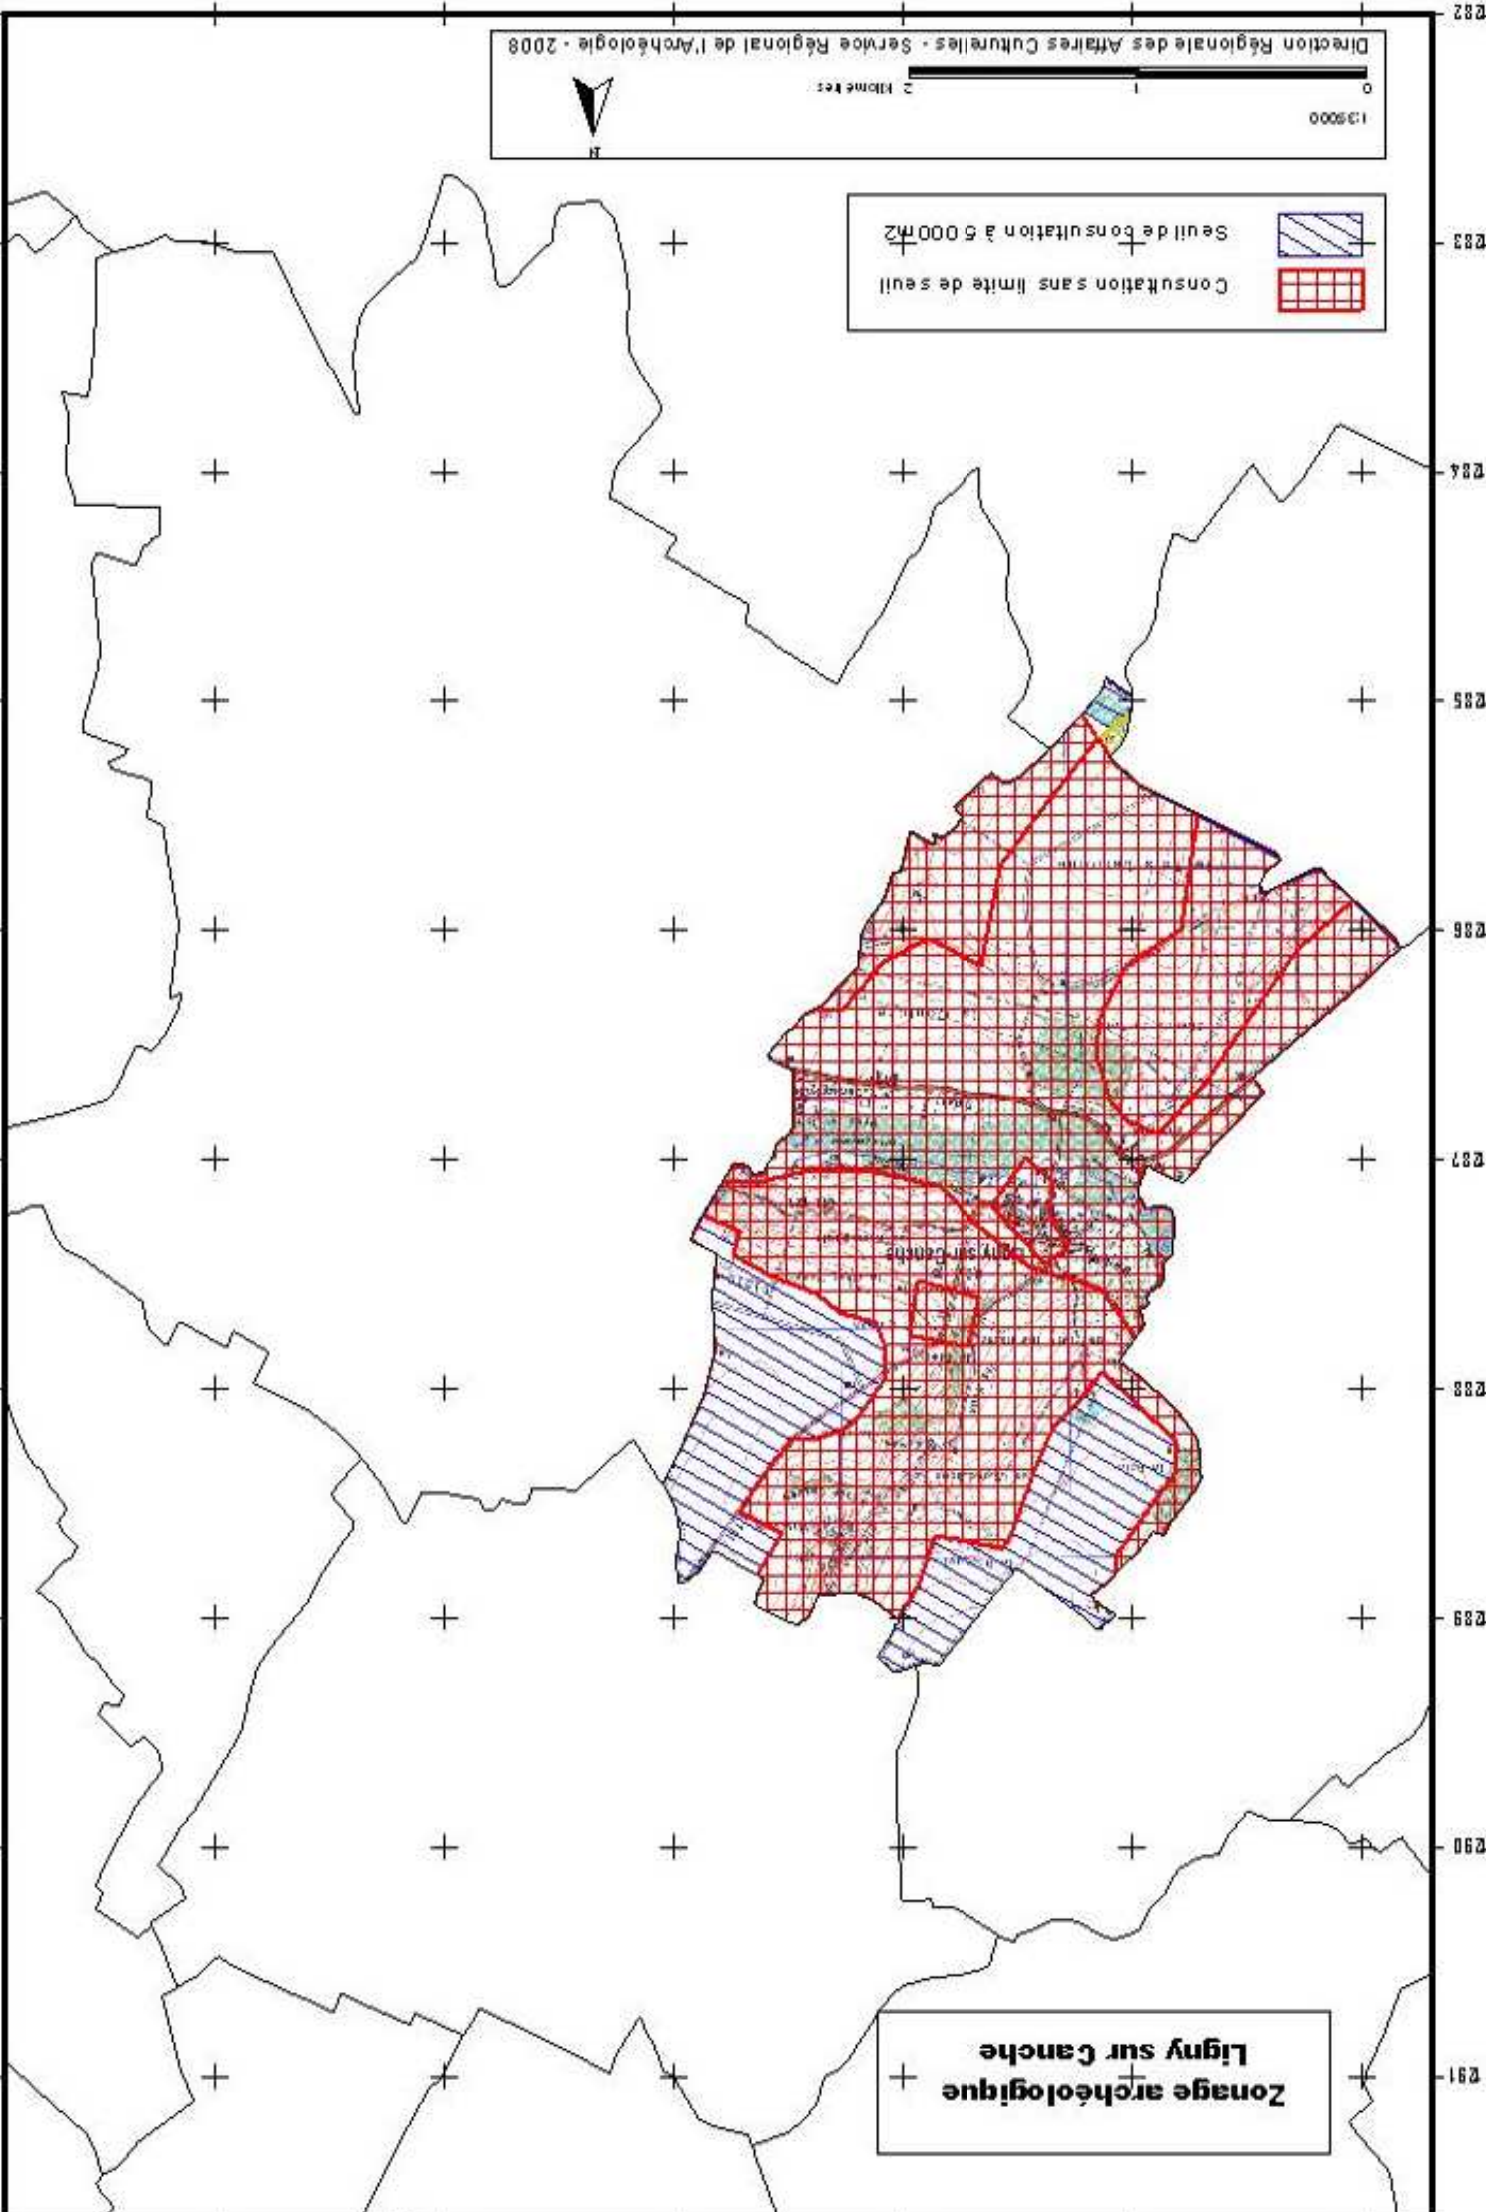

Zonage archéologique
Le Ponchel

Seuil de consultation à 5 000m²
Consultation sans limite de seuil

Zonage archéologique
Ligny saint Flochel

Seuil de consultation à 5000M²
Consultation sans limite de seuil

Zonage archéologique
Ligny sur Canche

	Seuil de consultation à 500m ²
	Consultation sans limite de seuil

**Zonage archéologique
Linzeux**

	Seuil de consultation à 5 000m ²
	Consultation sans limite de seuil