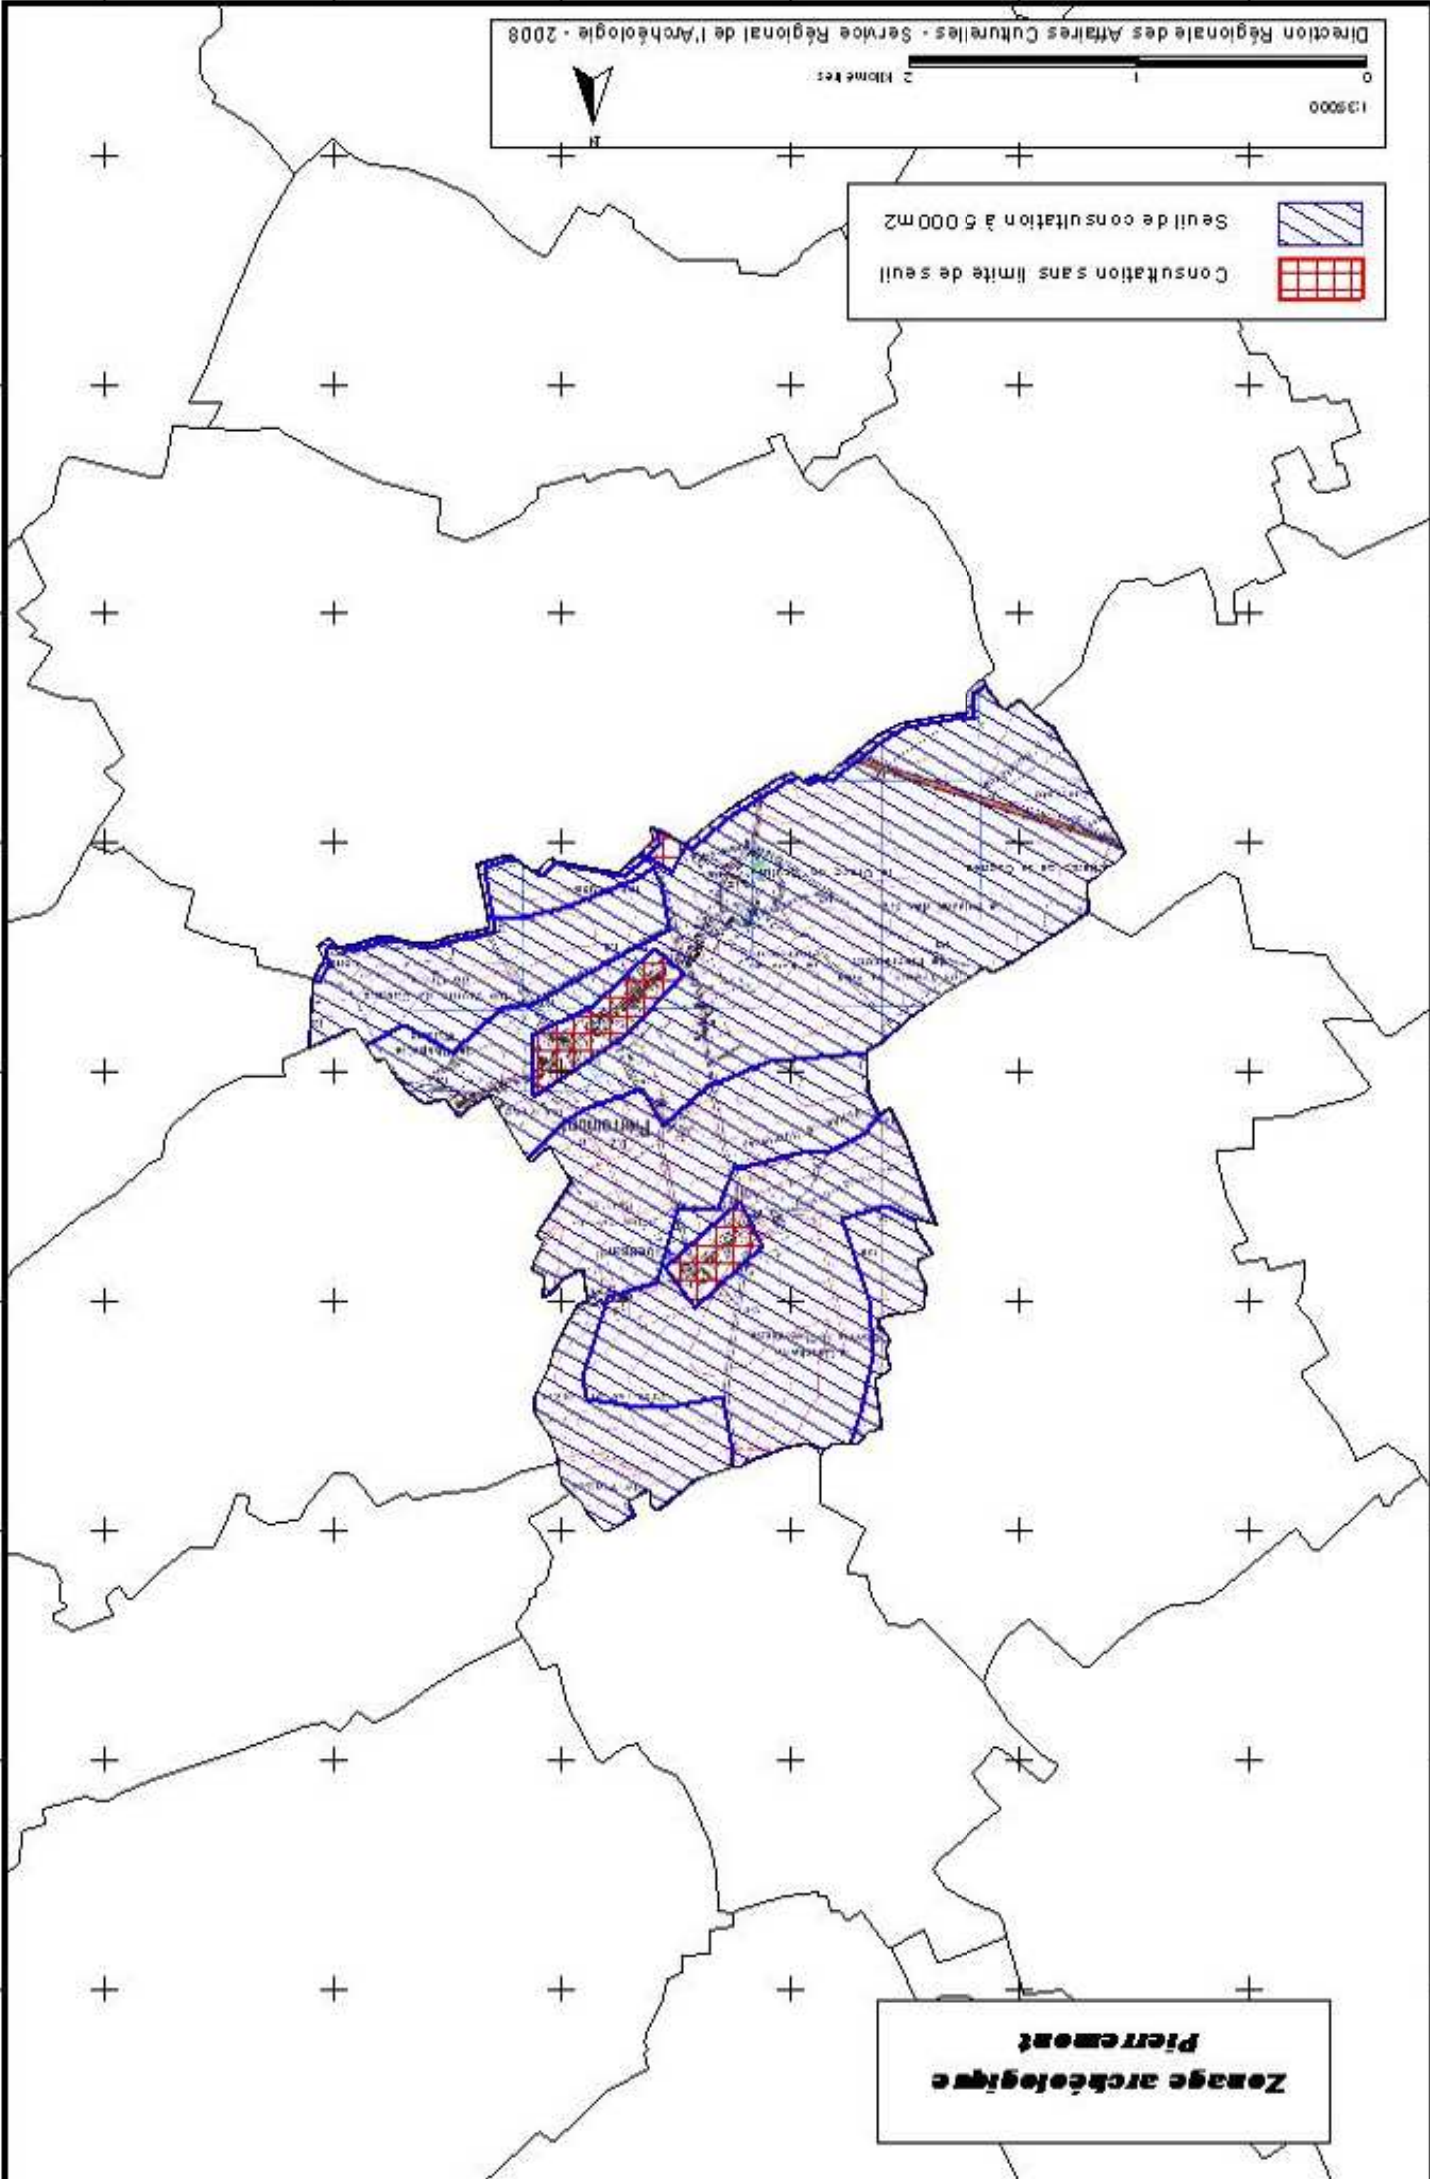

-  Seuil de consultation à 5 000m²
-  Seuil de consultation à 500m²
-  Consultation sans limite de seuil

**Zonage archéologique
Pernes**

Seuil de consultation à 500m²
Consultation sans limite de seuil

**Zonage archéologique
Pierremont**