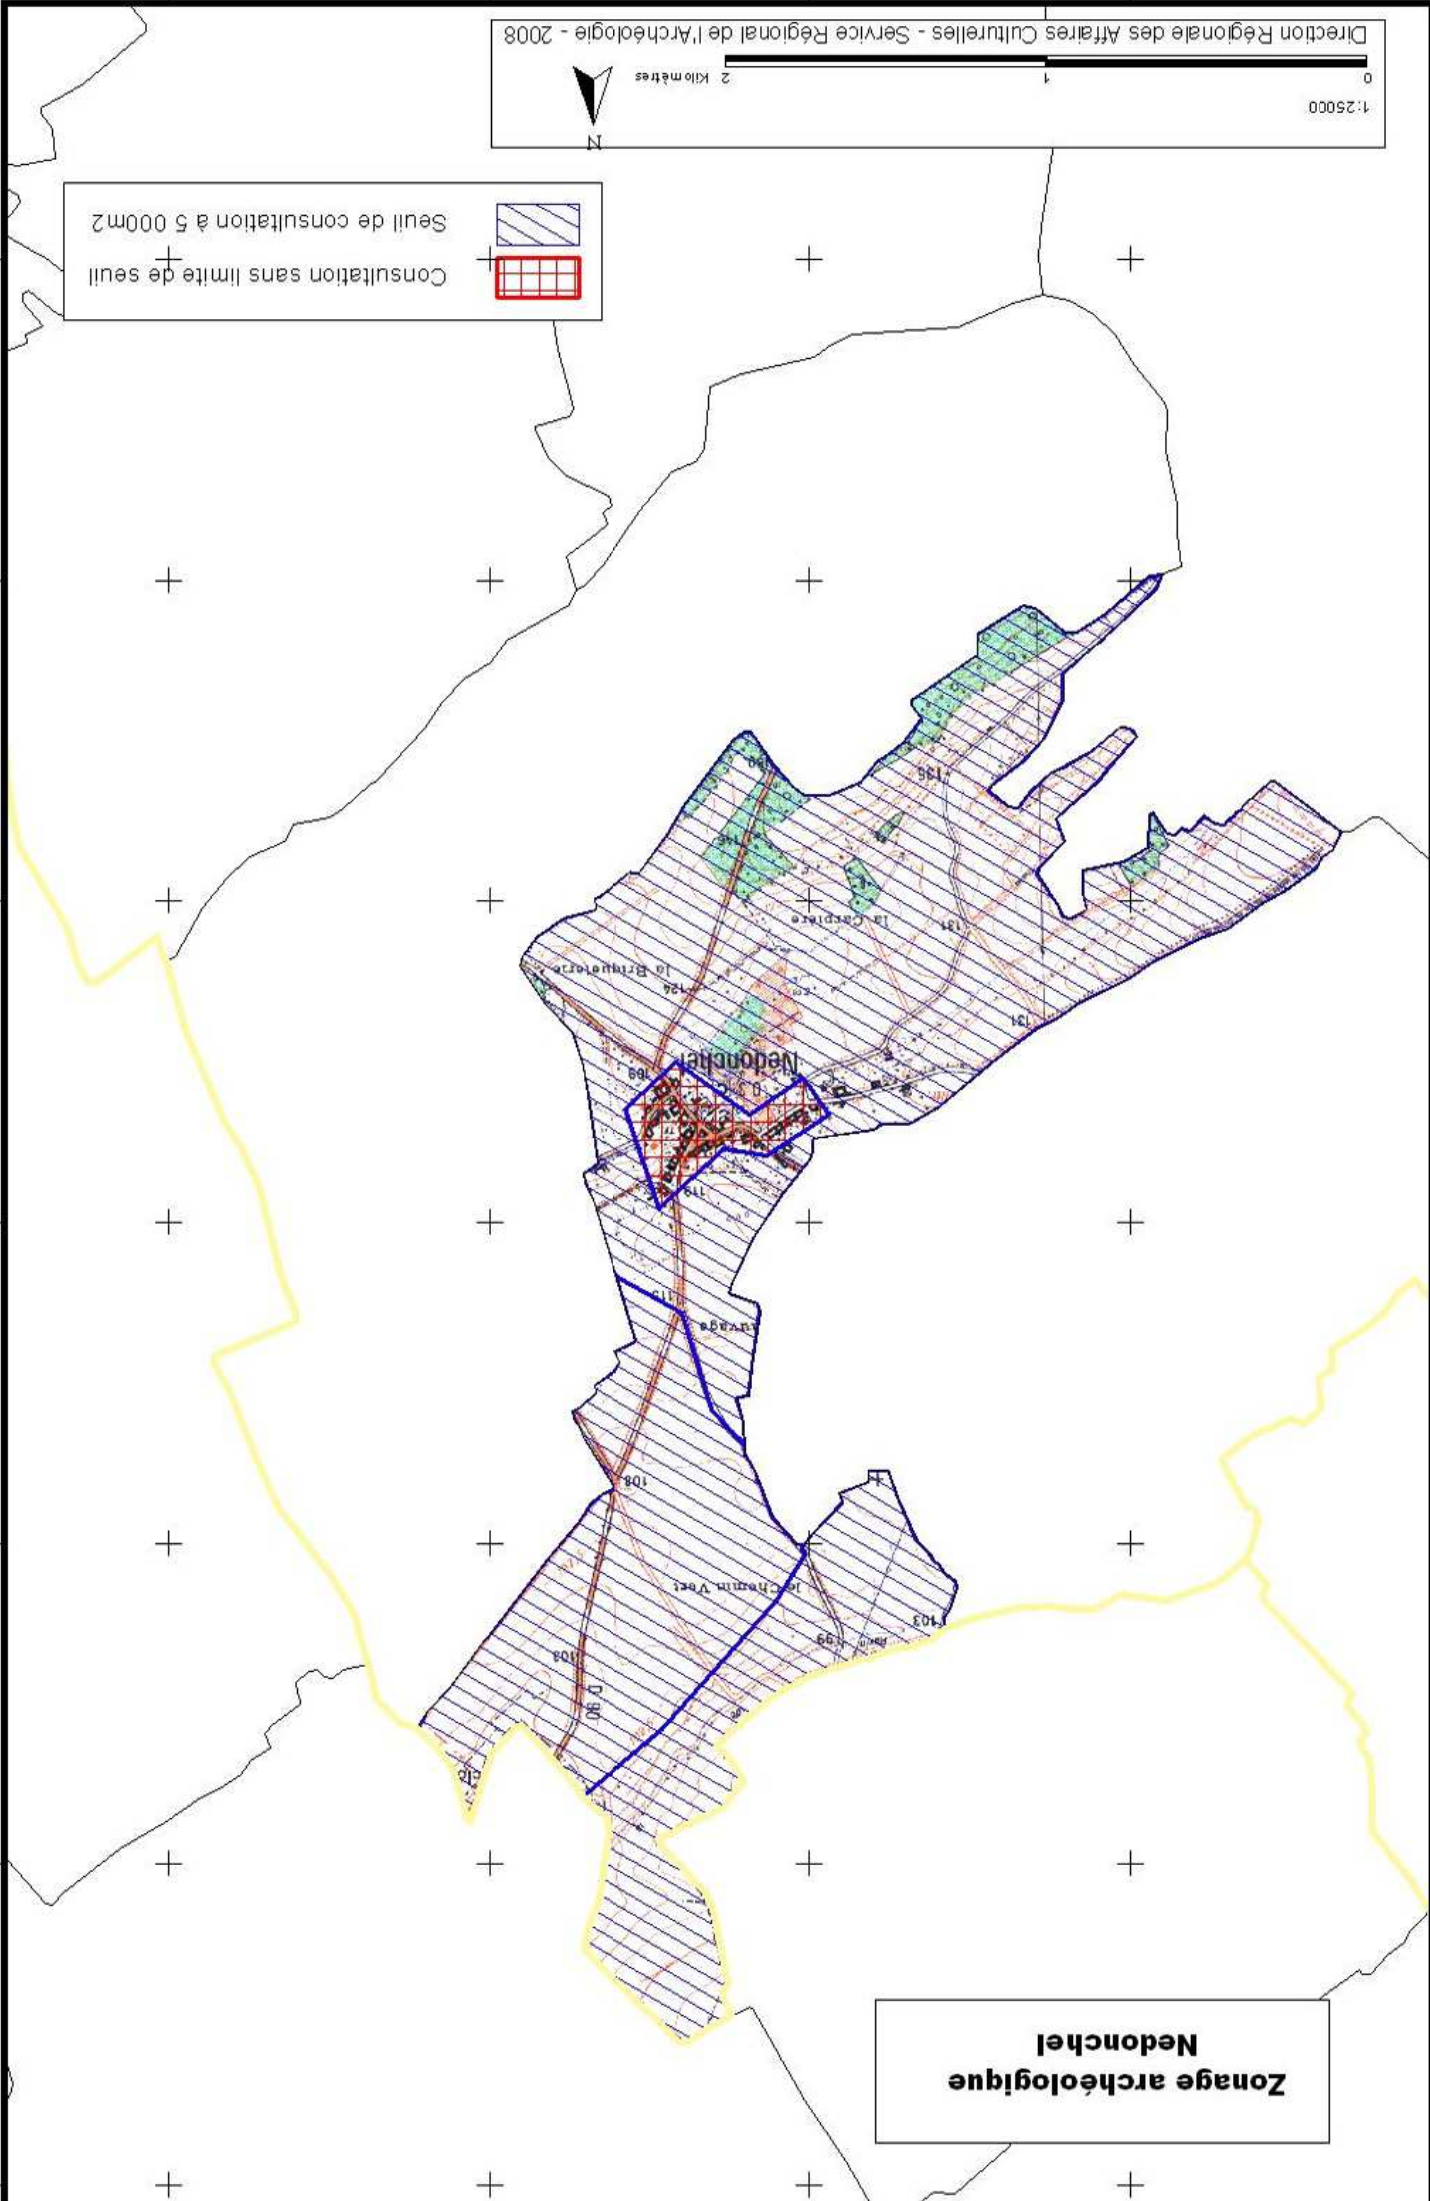

**Zonage archéologique
Nedonchel**

Seuil de consultation à 5 000m²
Consultation sans limite de seuil

Zonage archéologique
Neuville au Cornet

	Seuil de consultation à 500m2
	Consultation sans limite de seuil