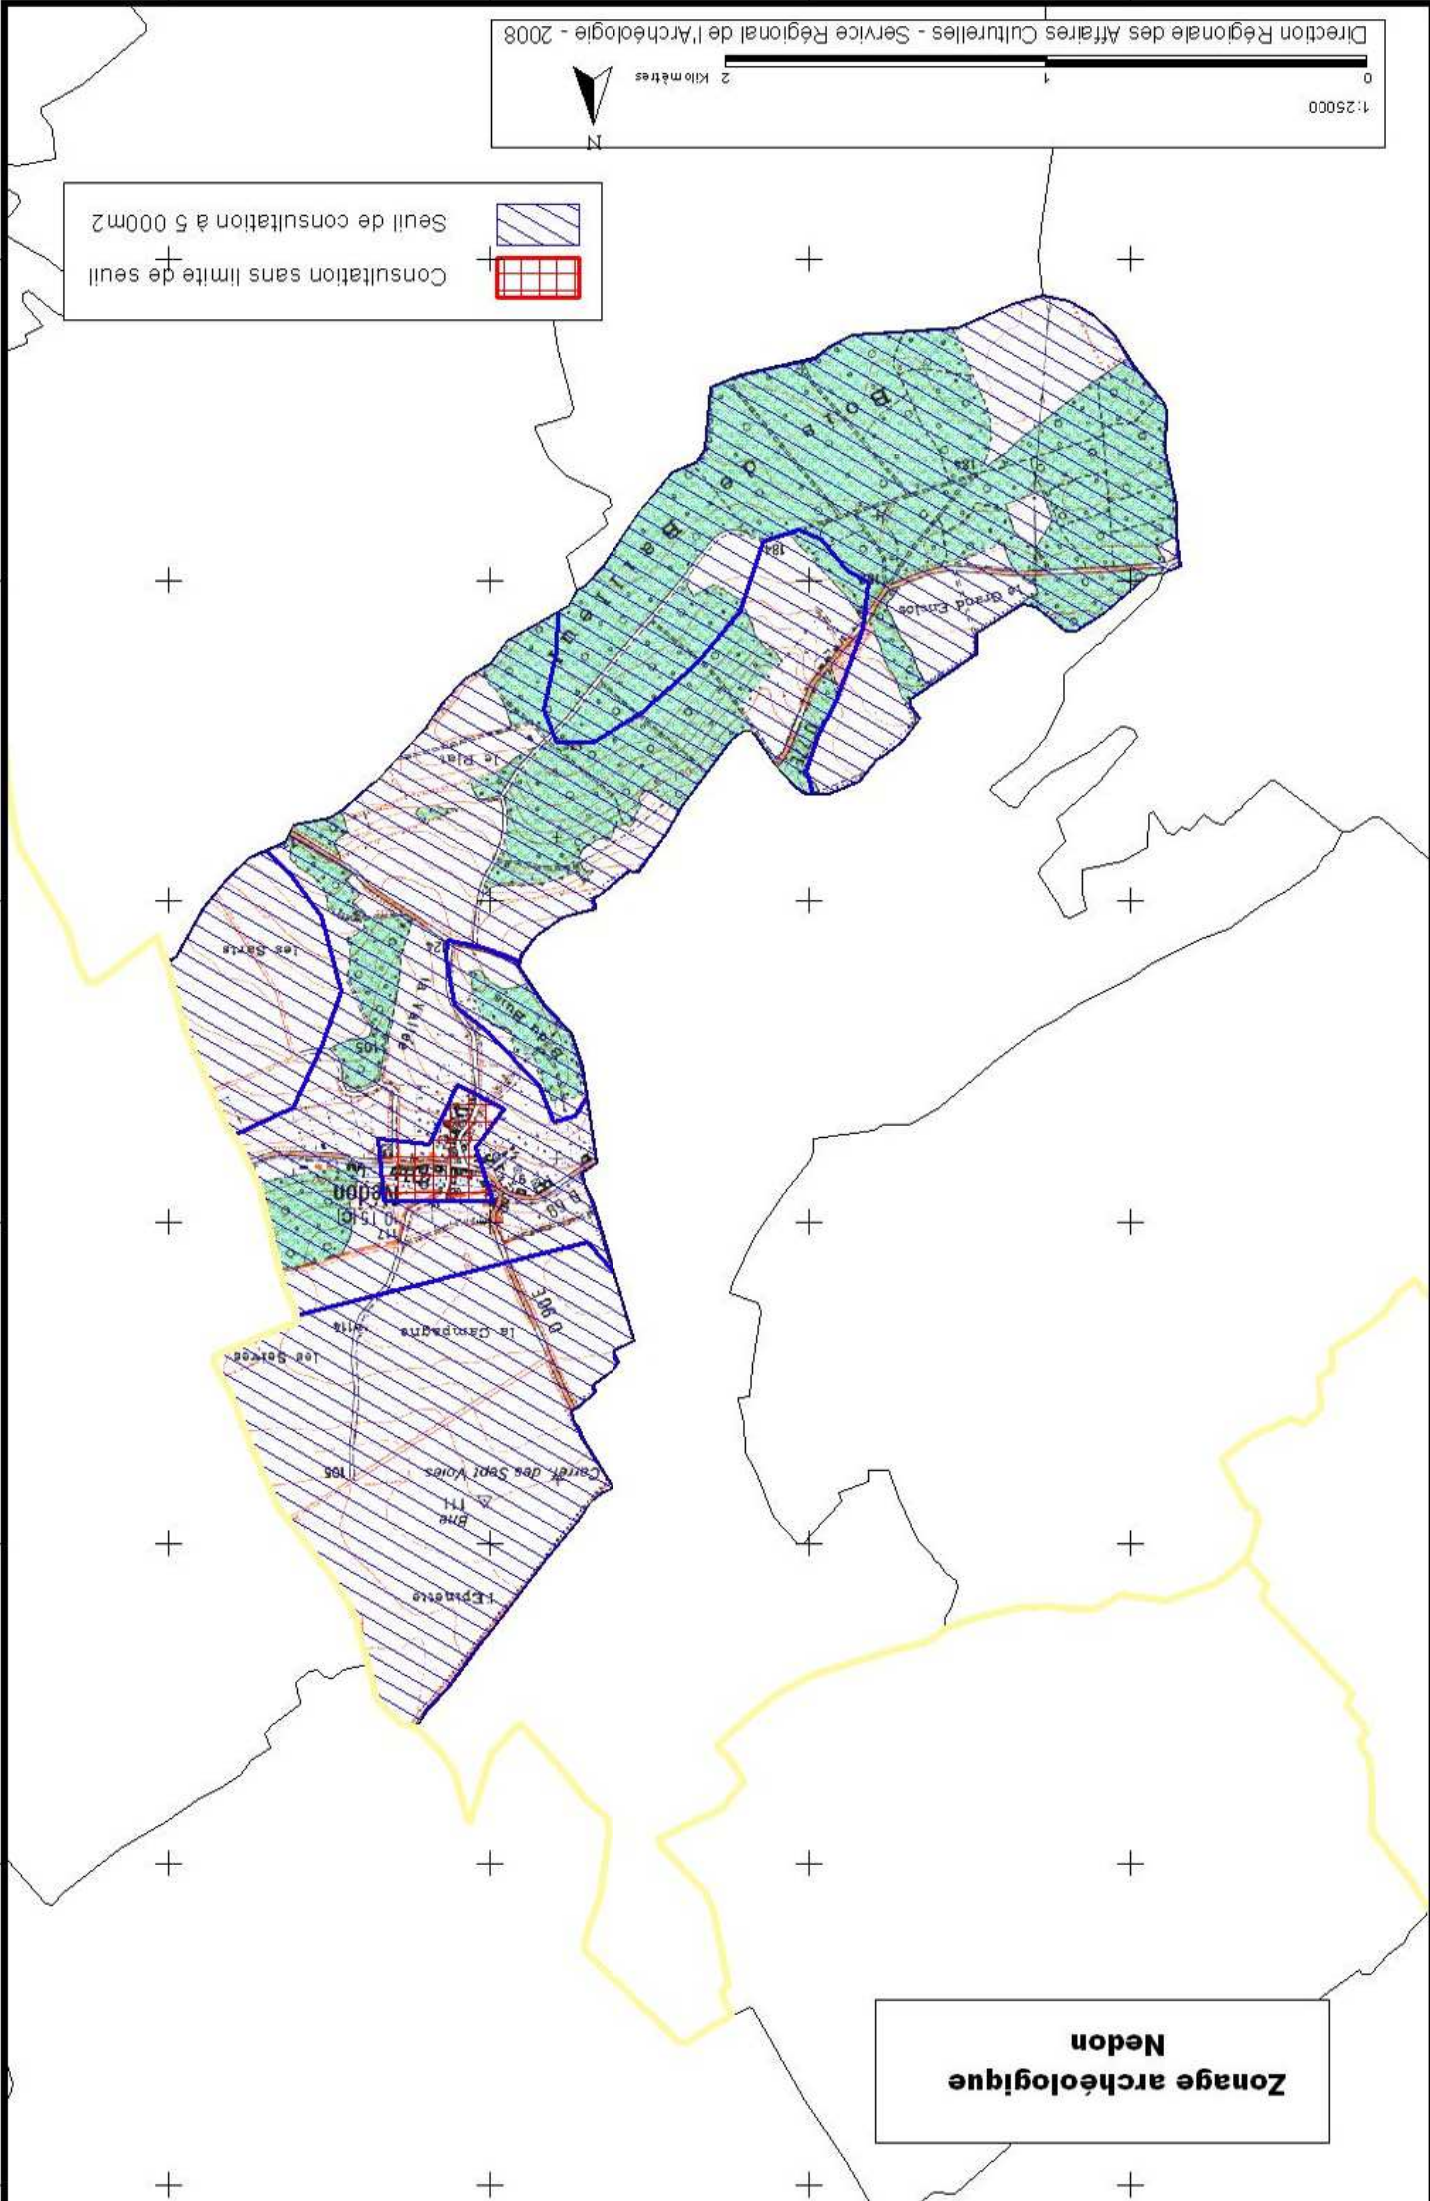

Seuil de consultation à 5 000m²
Consultation sans limite de seuil

**Zonage archéologique
Nédon**