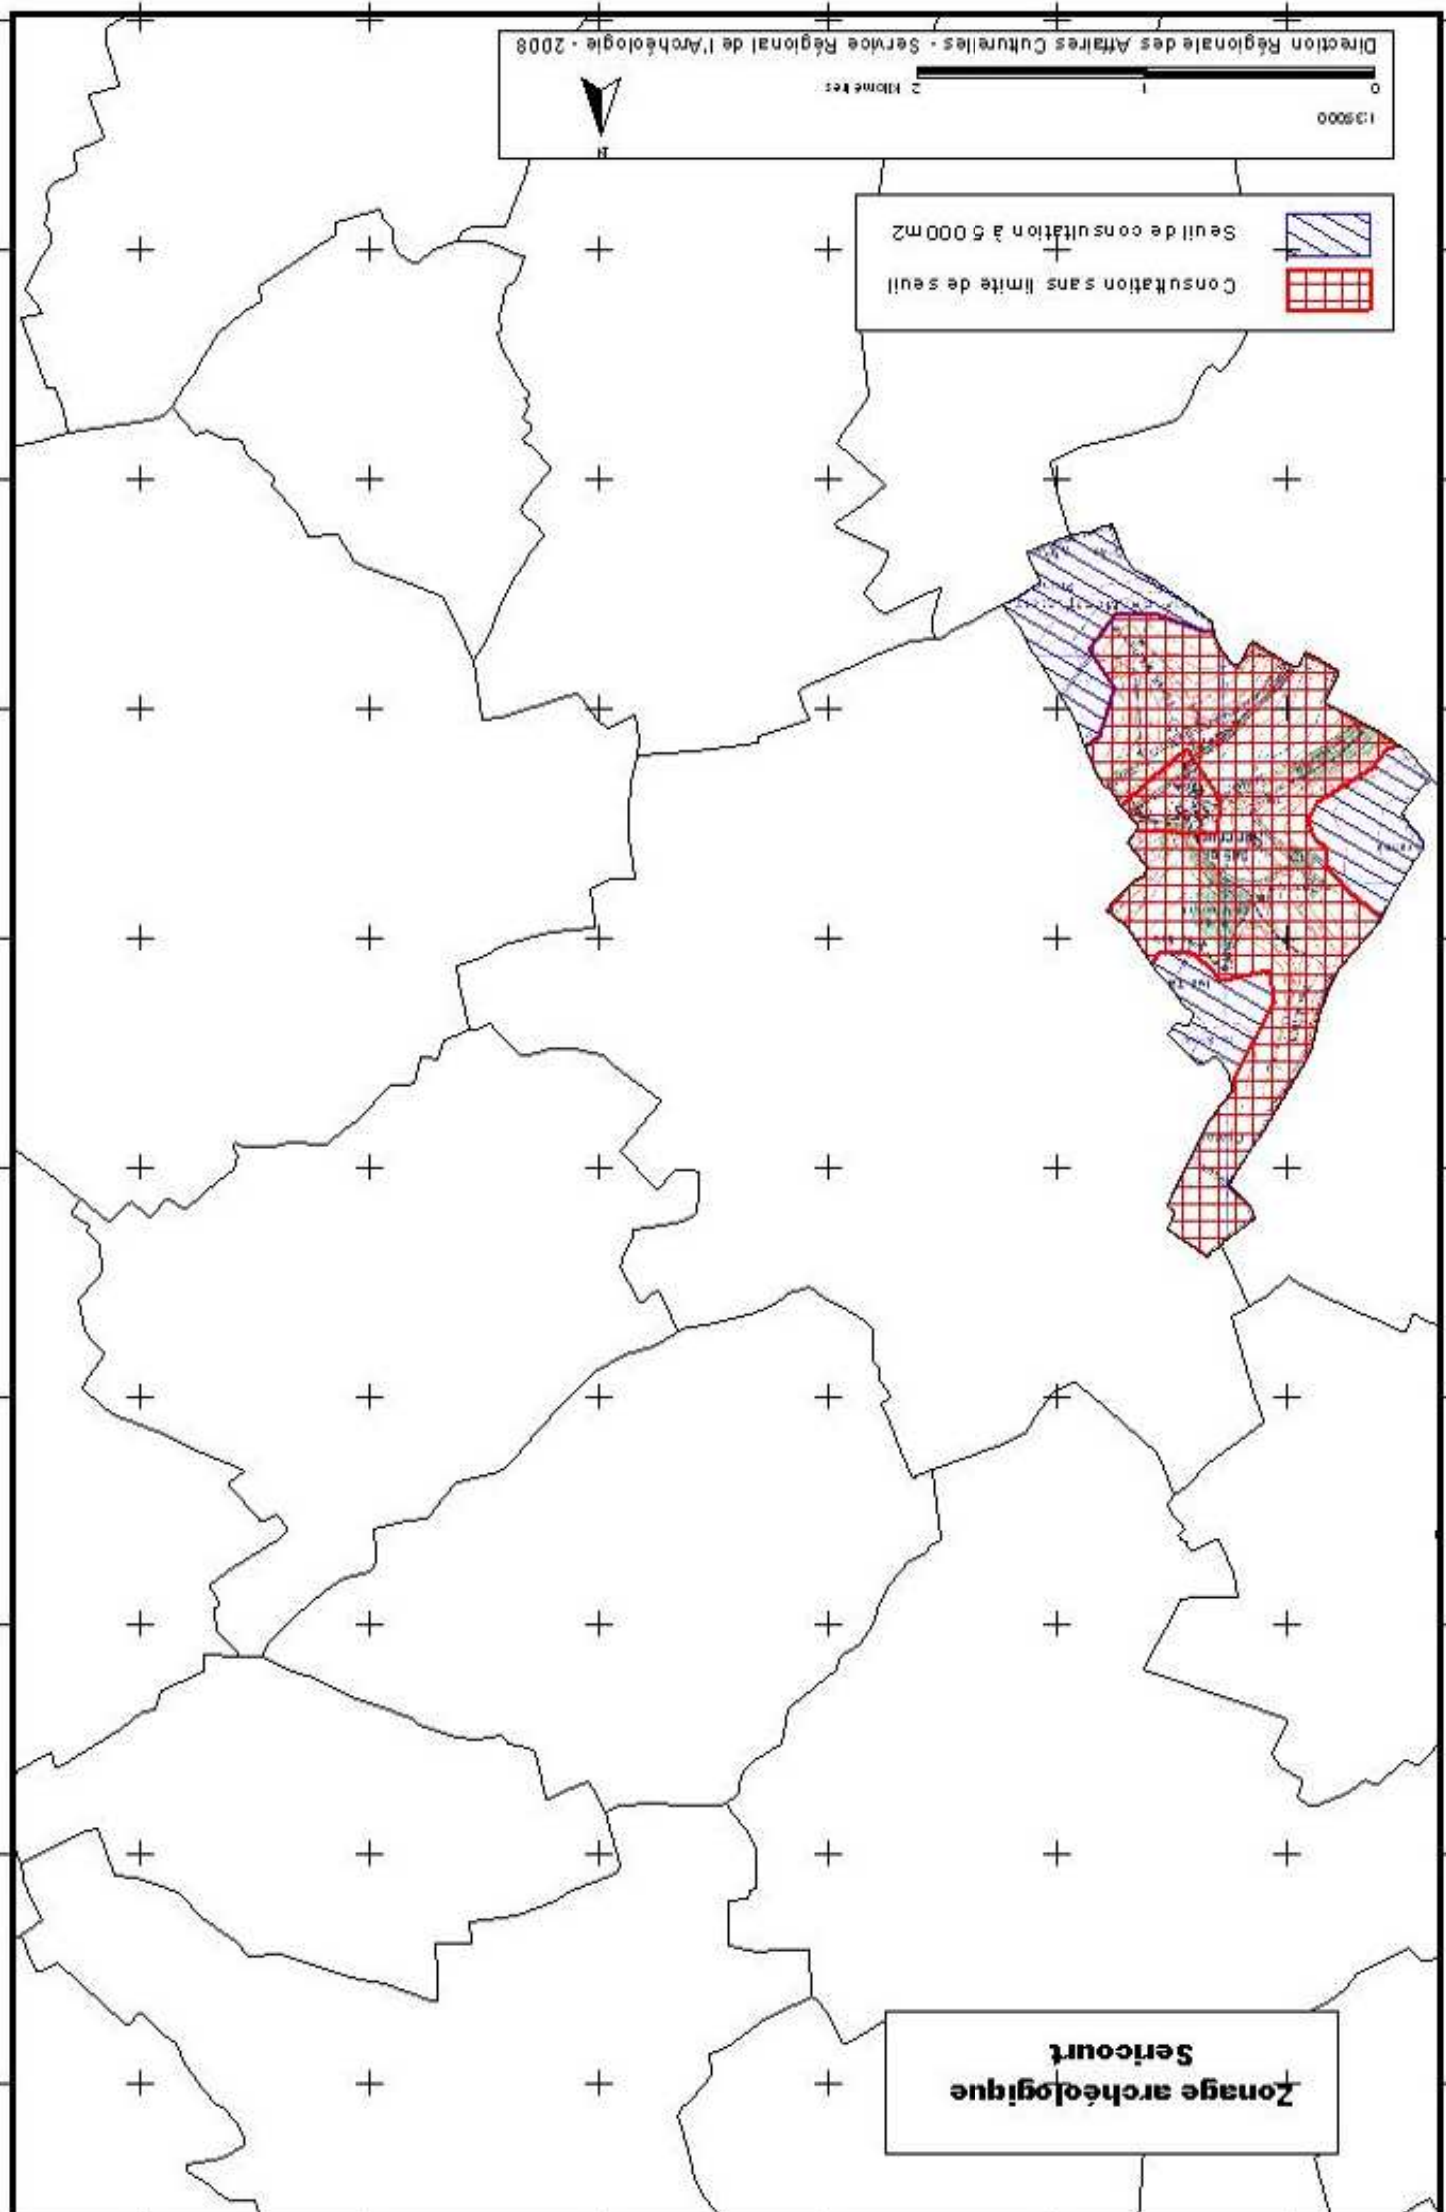

Seuil de consultation à 5000m2
Consultation sans limite de seuil

Zonage archéologique
Sencourt