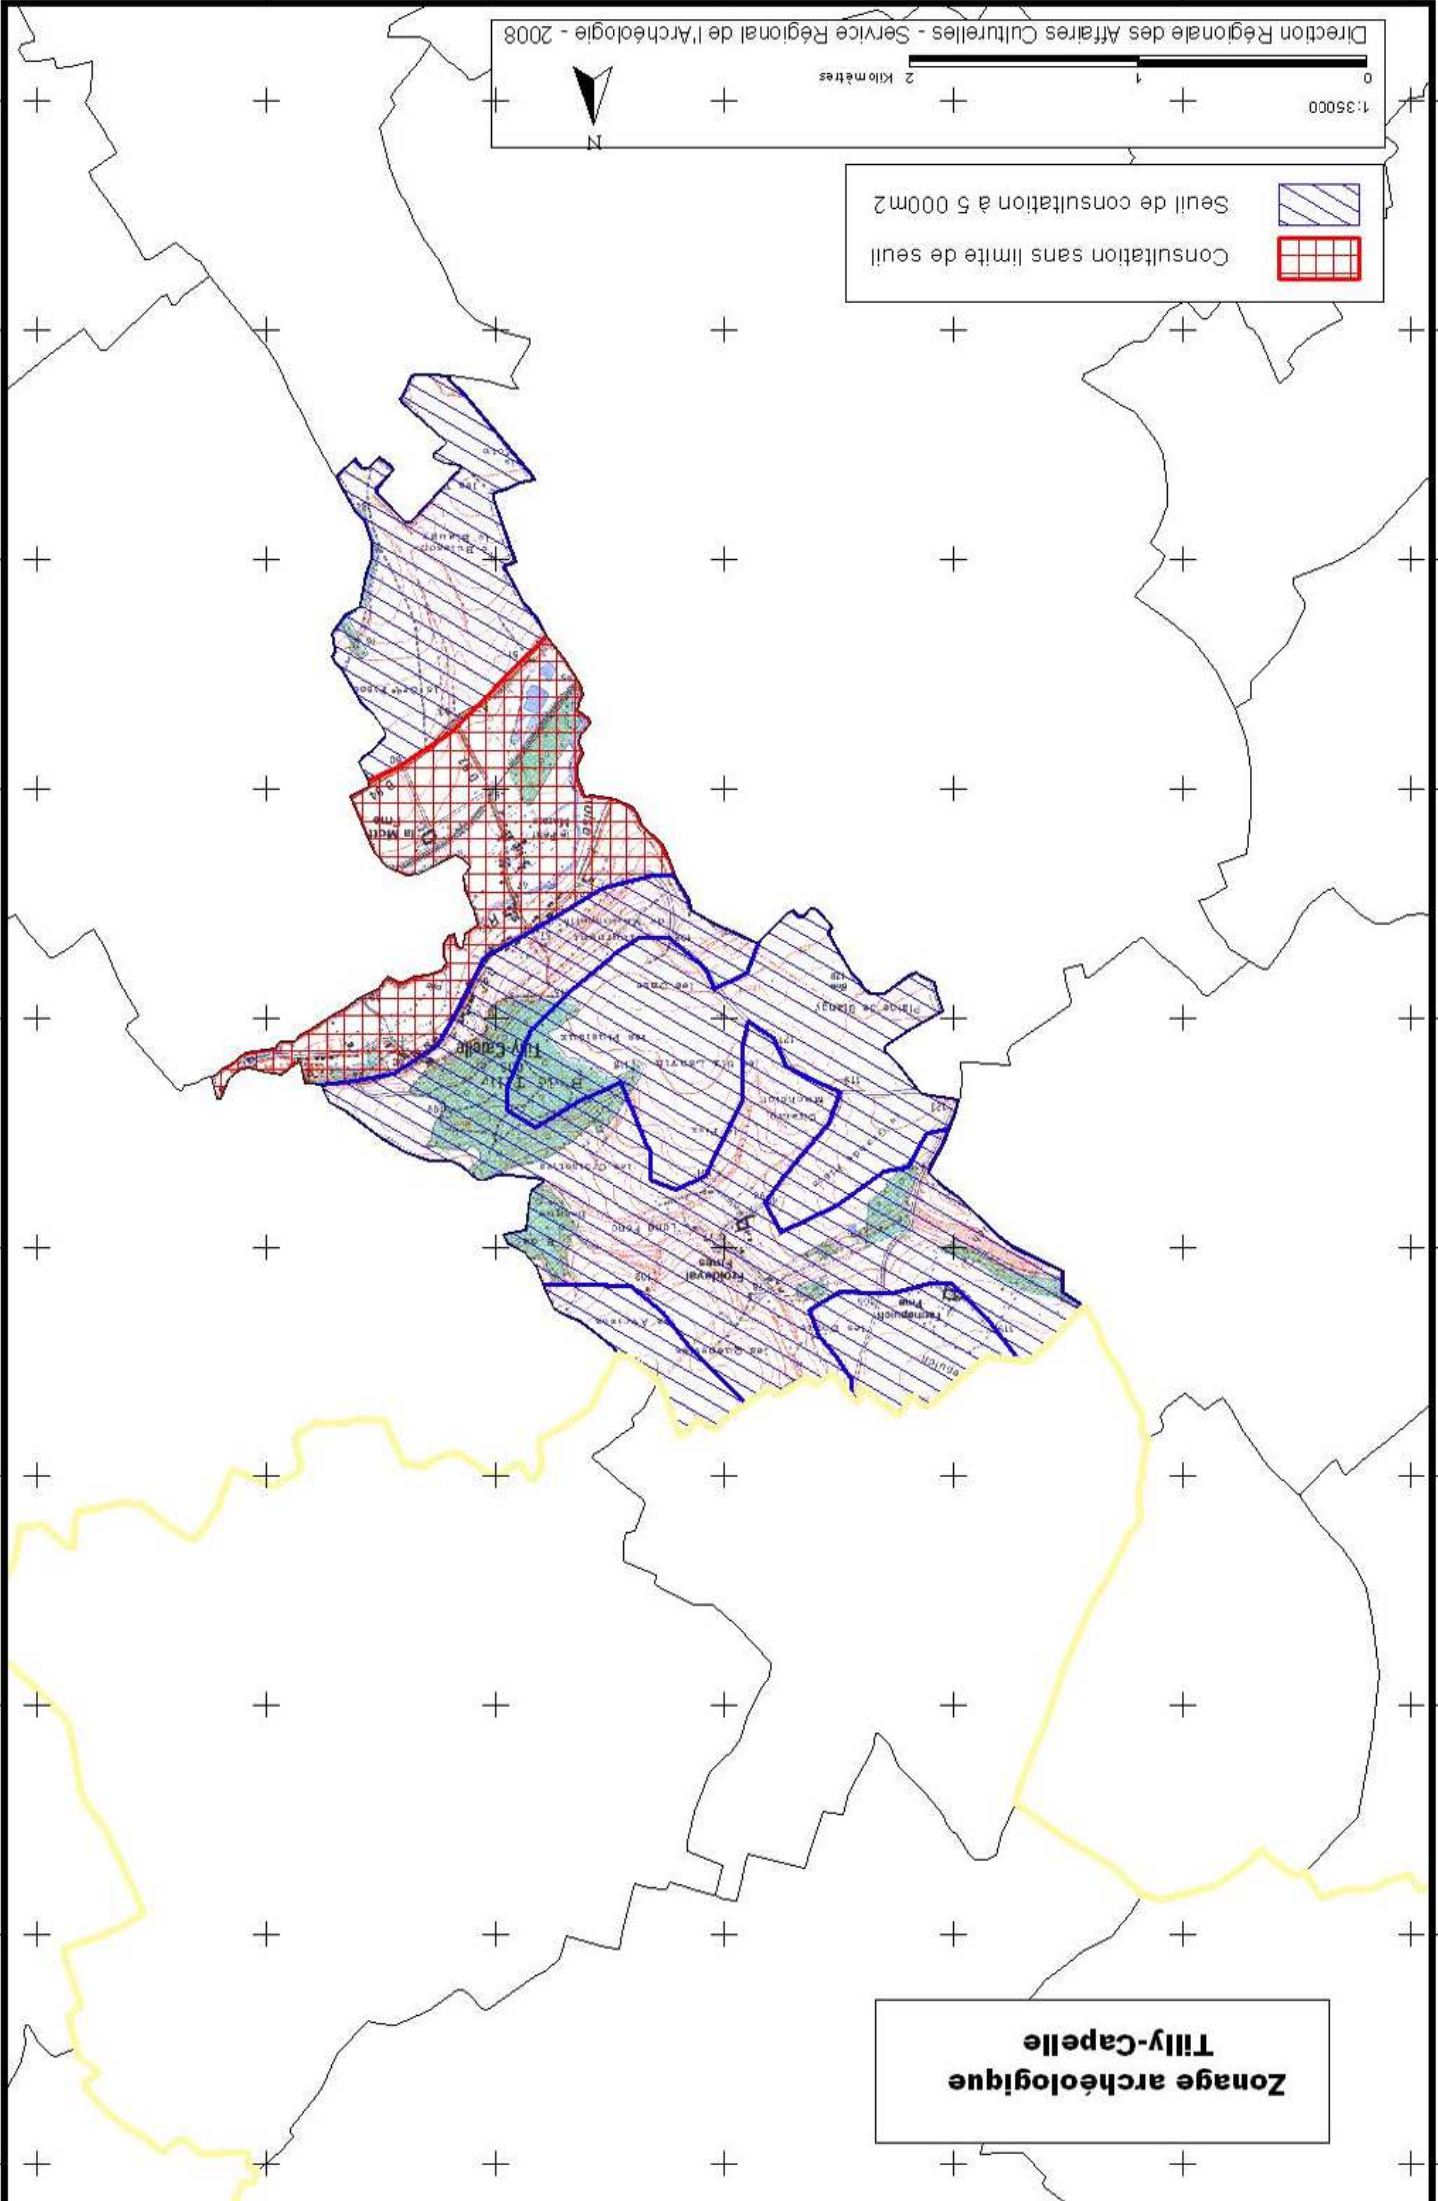

	Seuil de consultation à 5 000m ²
	Consultation sans limite de seuil

**Zonage archéologique
Ternas**

	Consultation sans limite de seuil
	Seuil de consultation à 5 000m ²

Zonage archéologique
Tilly-Capelle

Seuil de consultation à 500m2
Consultation sans limite de seuil

Zonage archéologique
Tollant

Seuil de consultation à 5 000m²
Consultation sans limite de seuil

**Zonage archéologique
Troisvaux**

Seuil de consultation à 500m2
Consultation sans limite de seuil