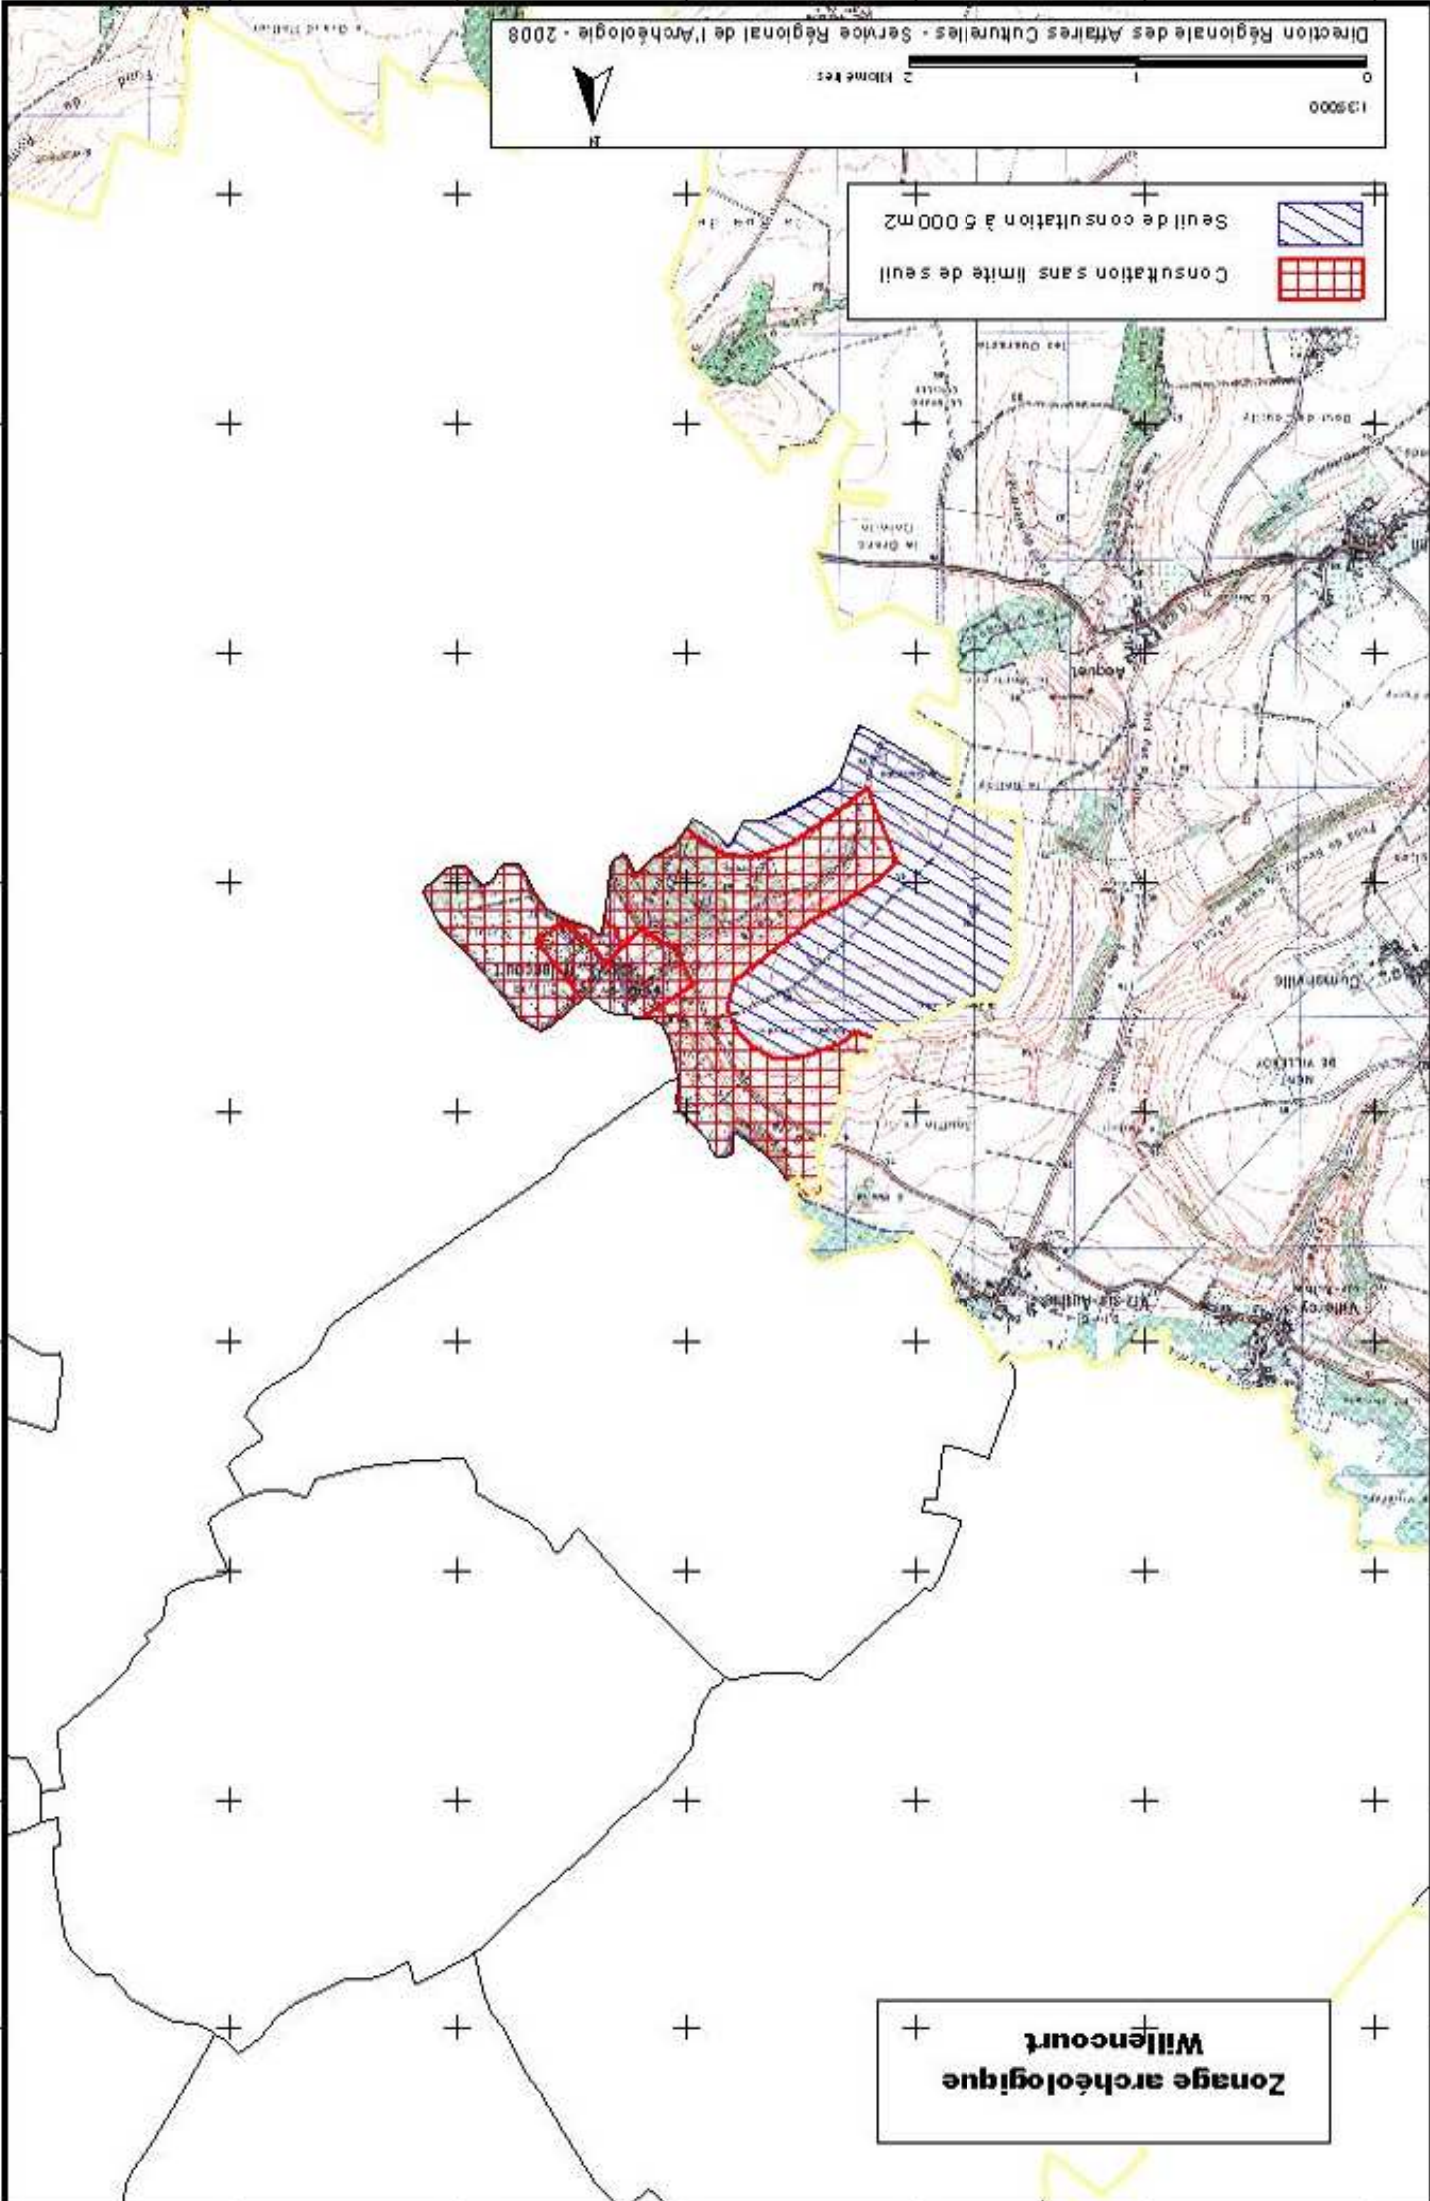

Seuil de consultation à 500m²
Consultation sans limite de seuil

Zonage archéologique
Willencourt