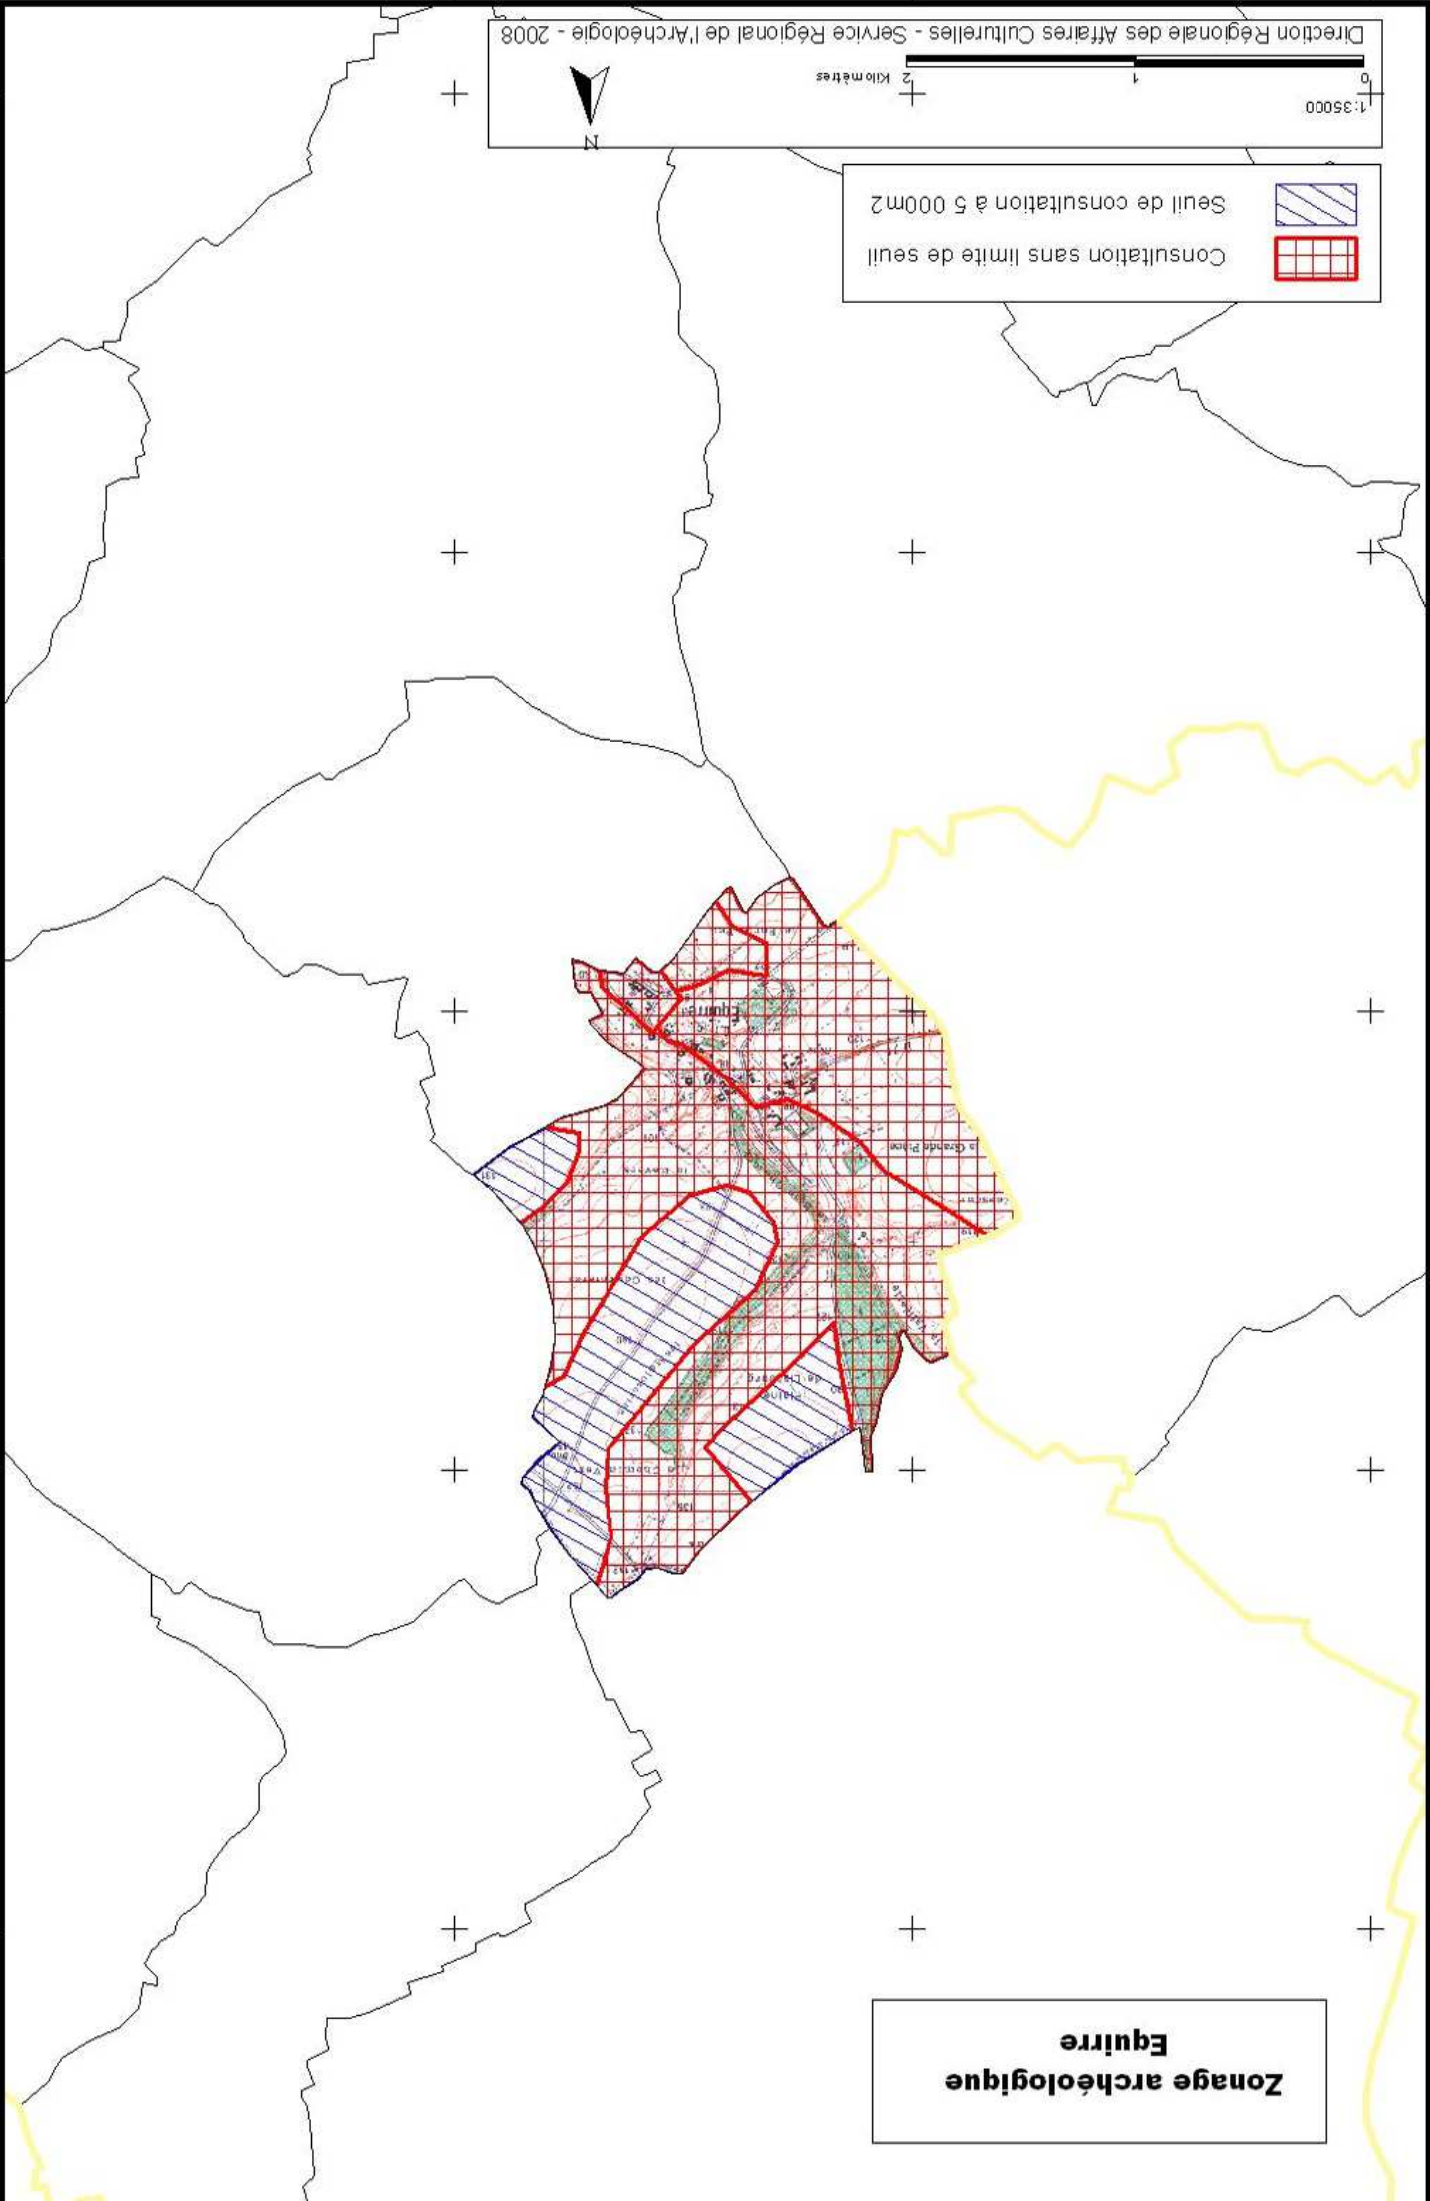

Zonage archéologique
Equitre

	Consultation sans limite de seuil
	Seuil de consultation à 5 000m²

1:35000
0 1 2 Kilomètres
N
Direction Régionale des Affaires Culturelles - Service Régional de l'Archéologie - 2008