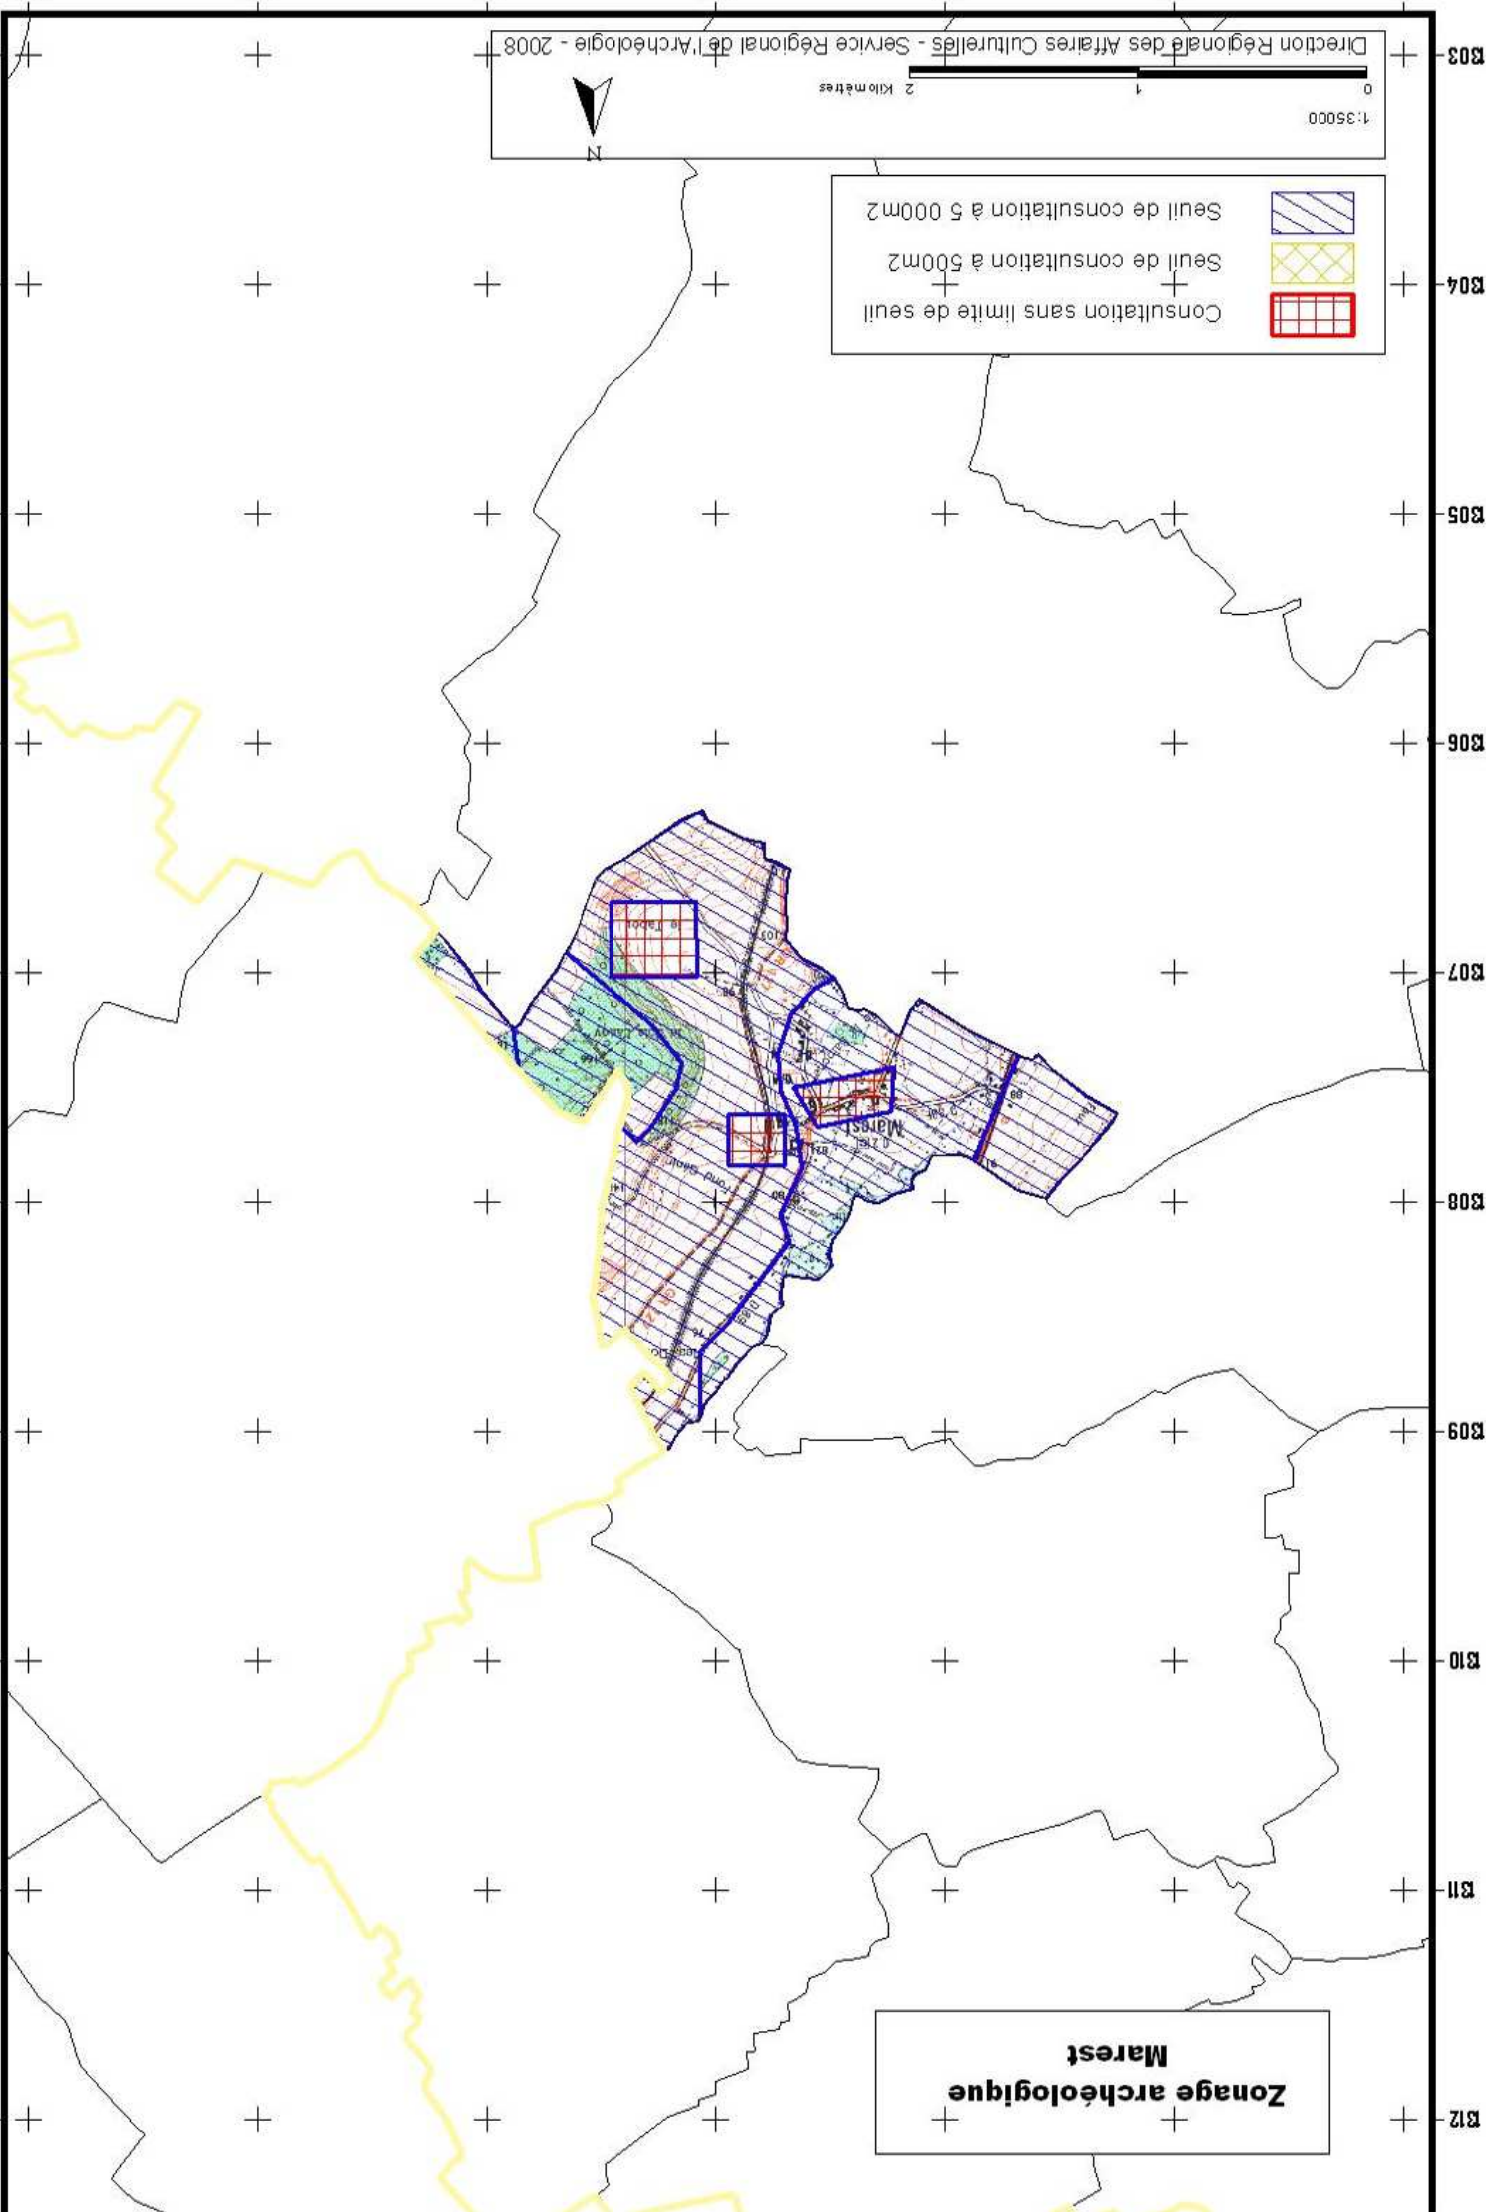

Seuil de consultation à 5 000m²
	Seuil de consultation à 500m²
	Consultation sans limite de seuil

**Zonage archéologique
Marest**