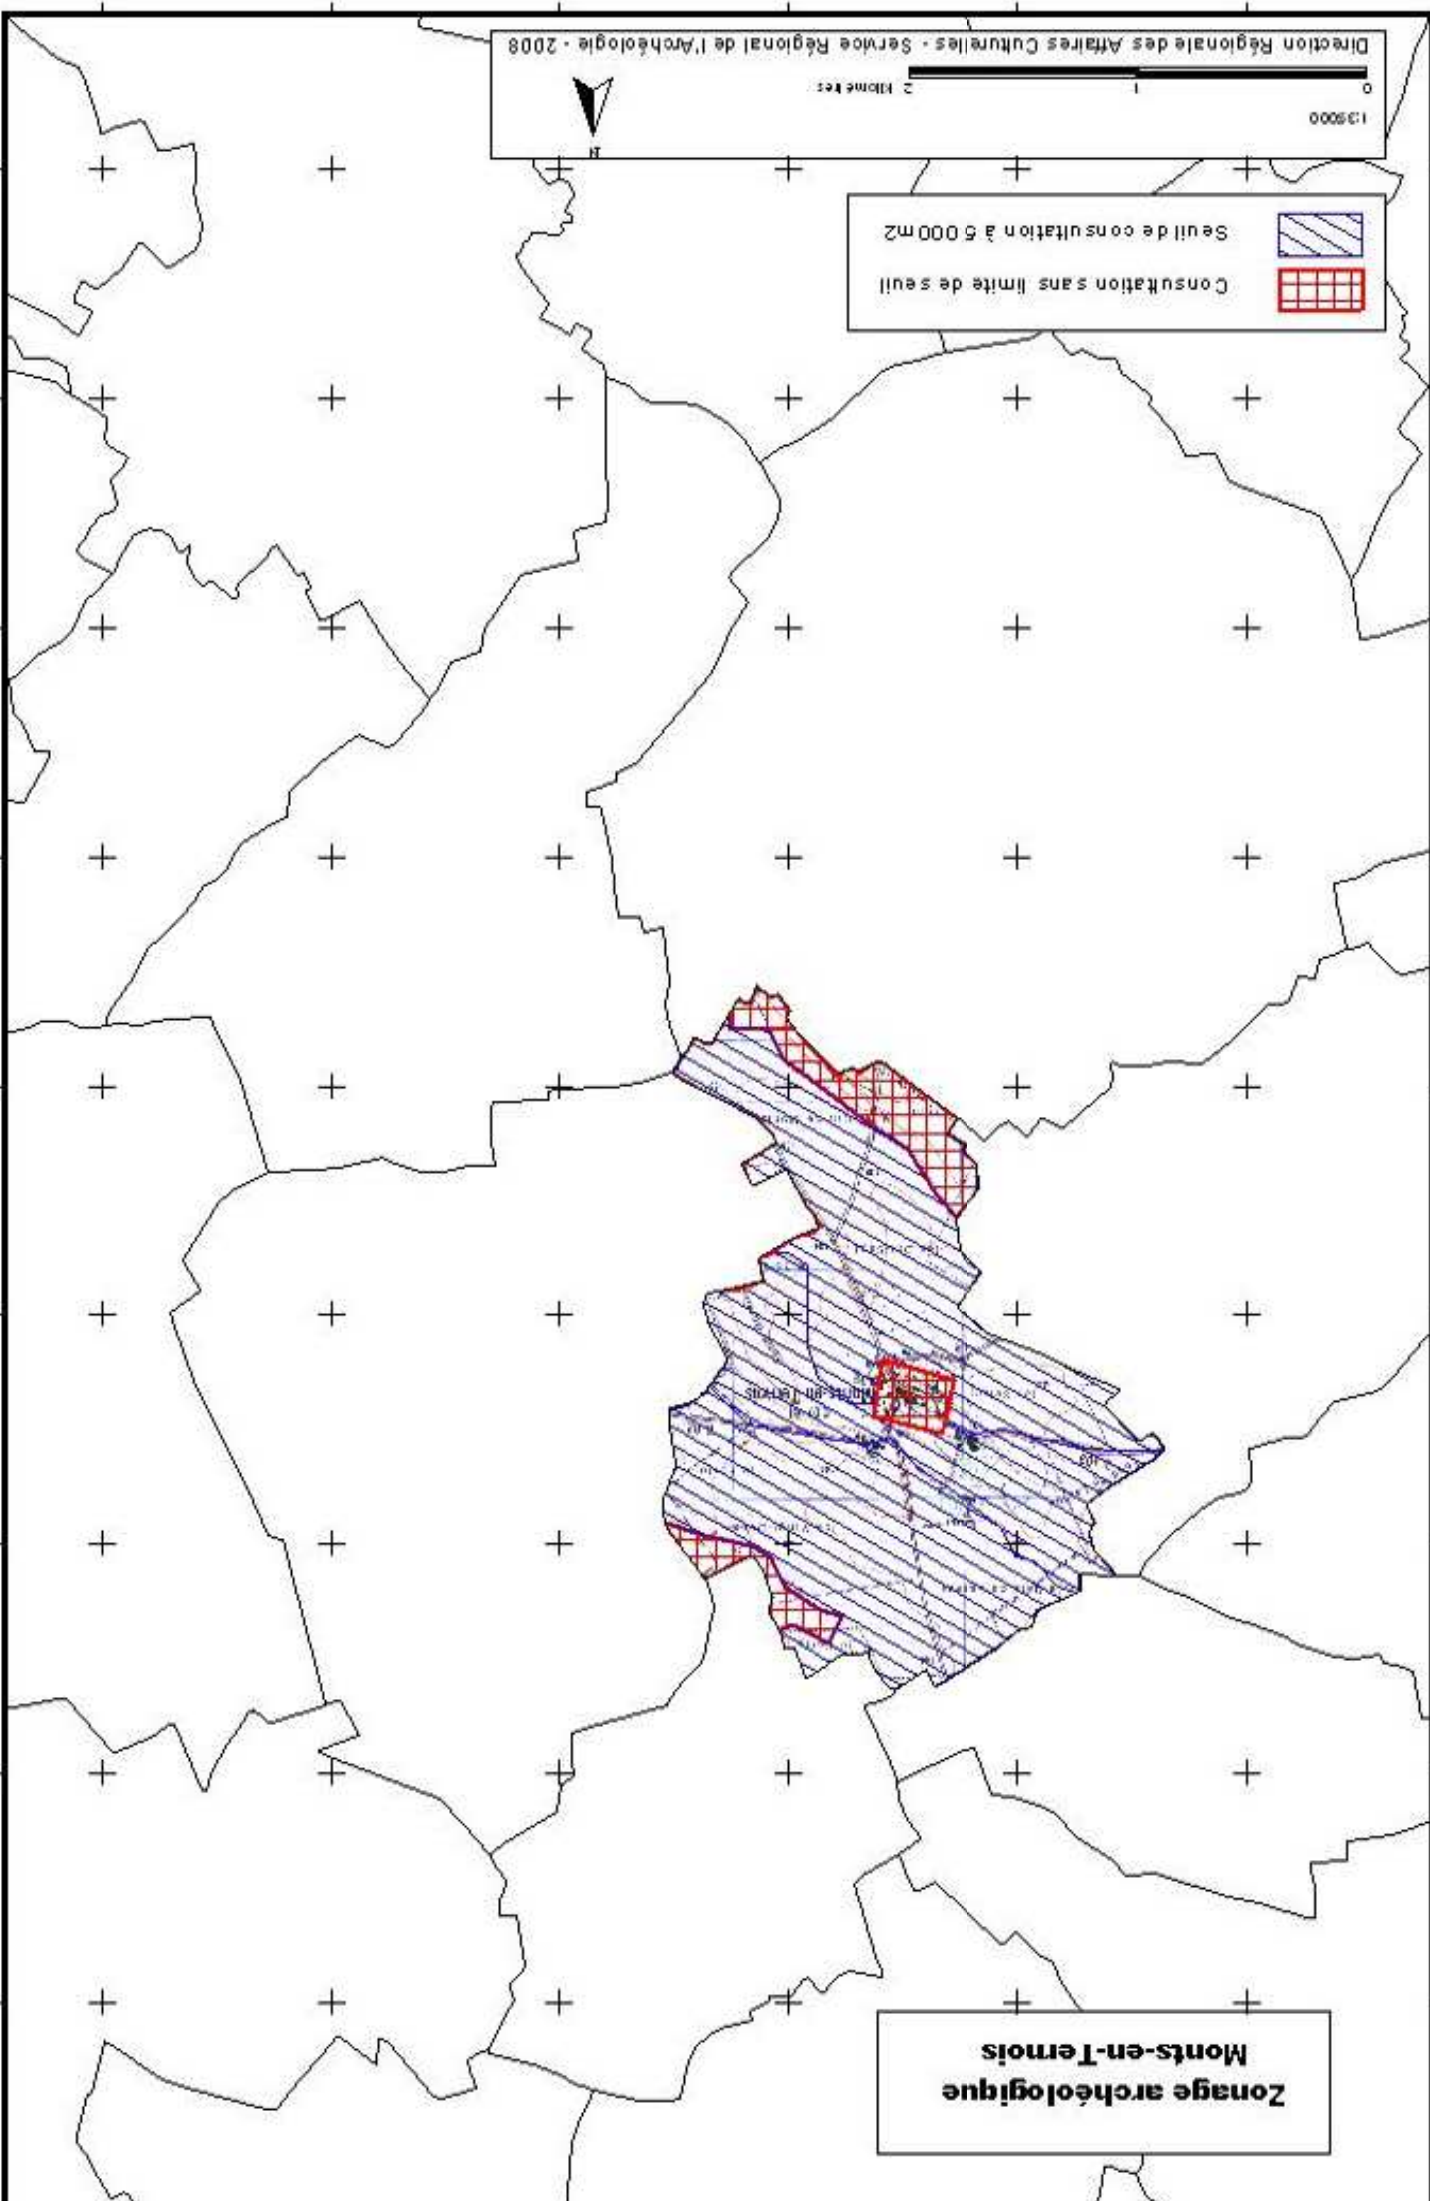

Seuil de consultation à 500m2
Consultation sans limite de seuil

**Zonage archéologique
Monts-en-Ternois**