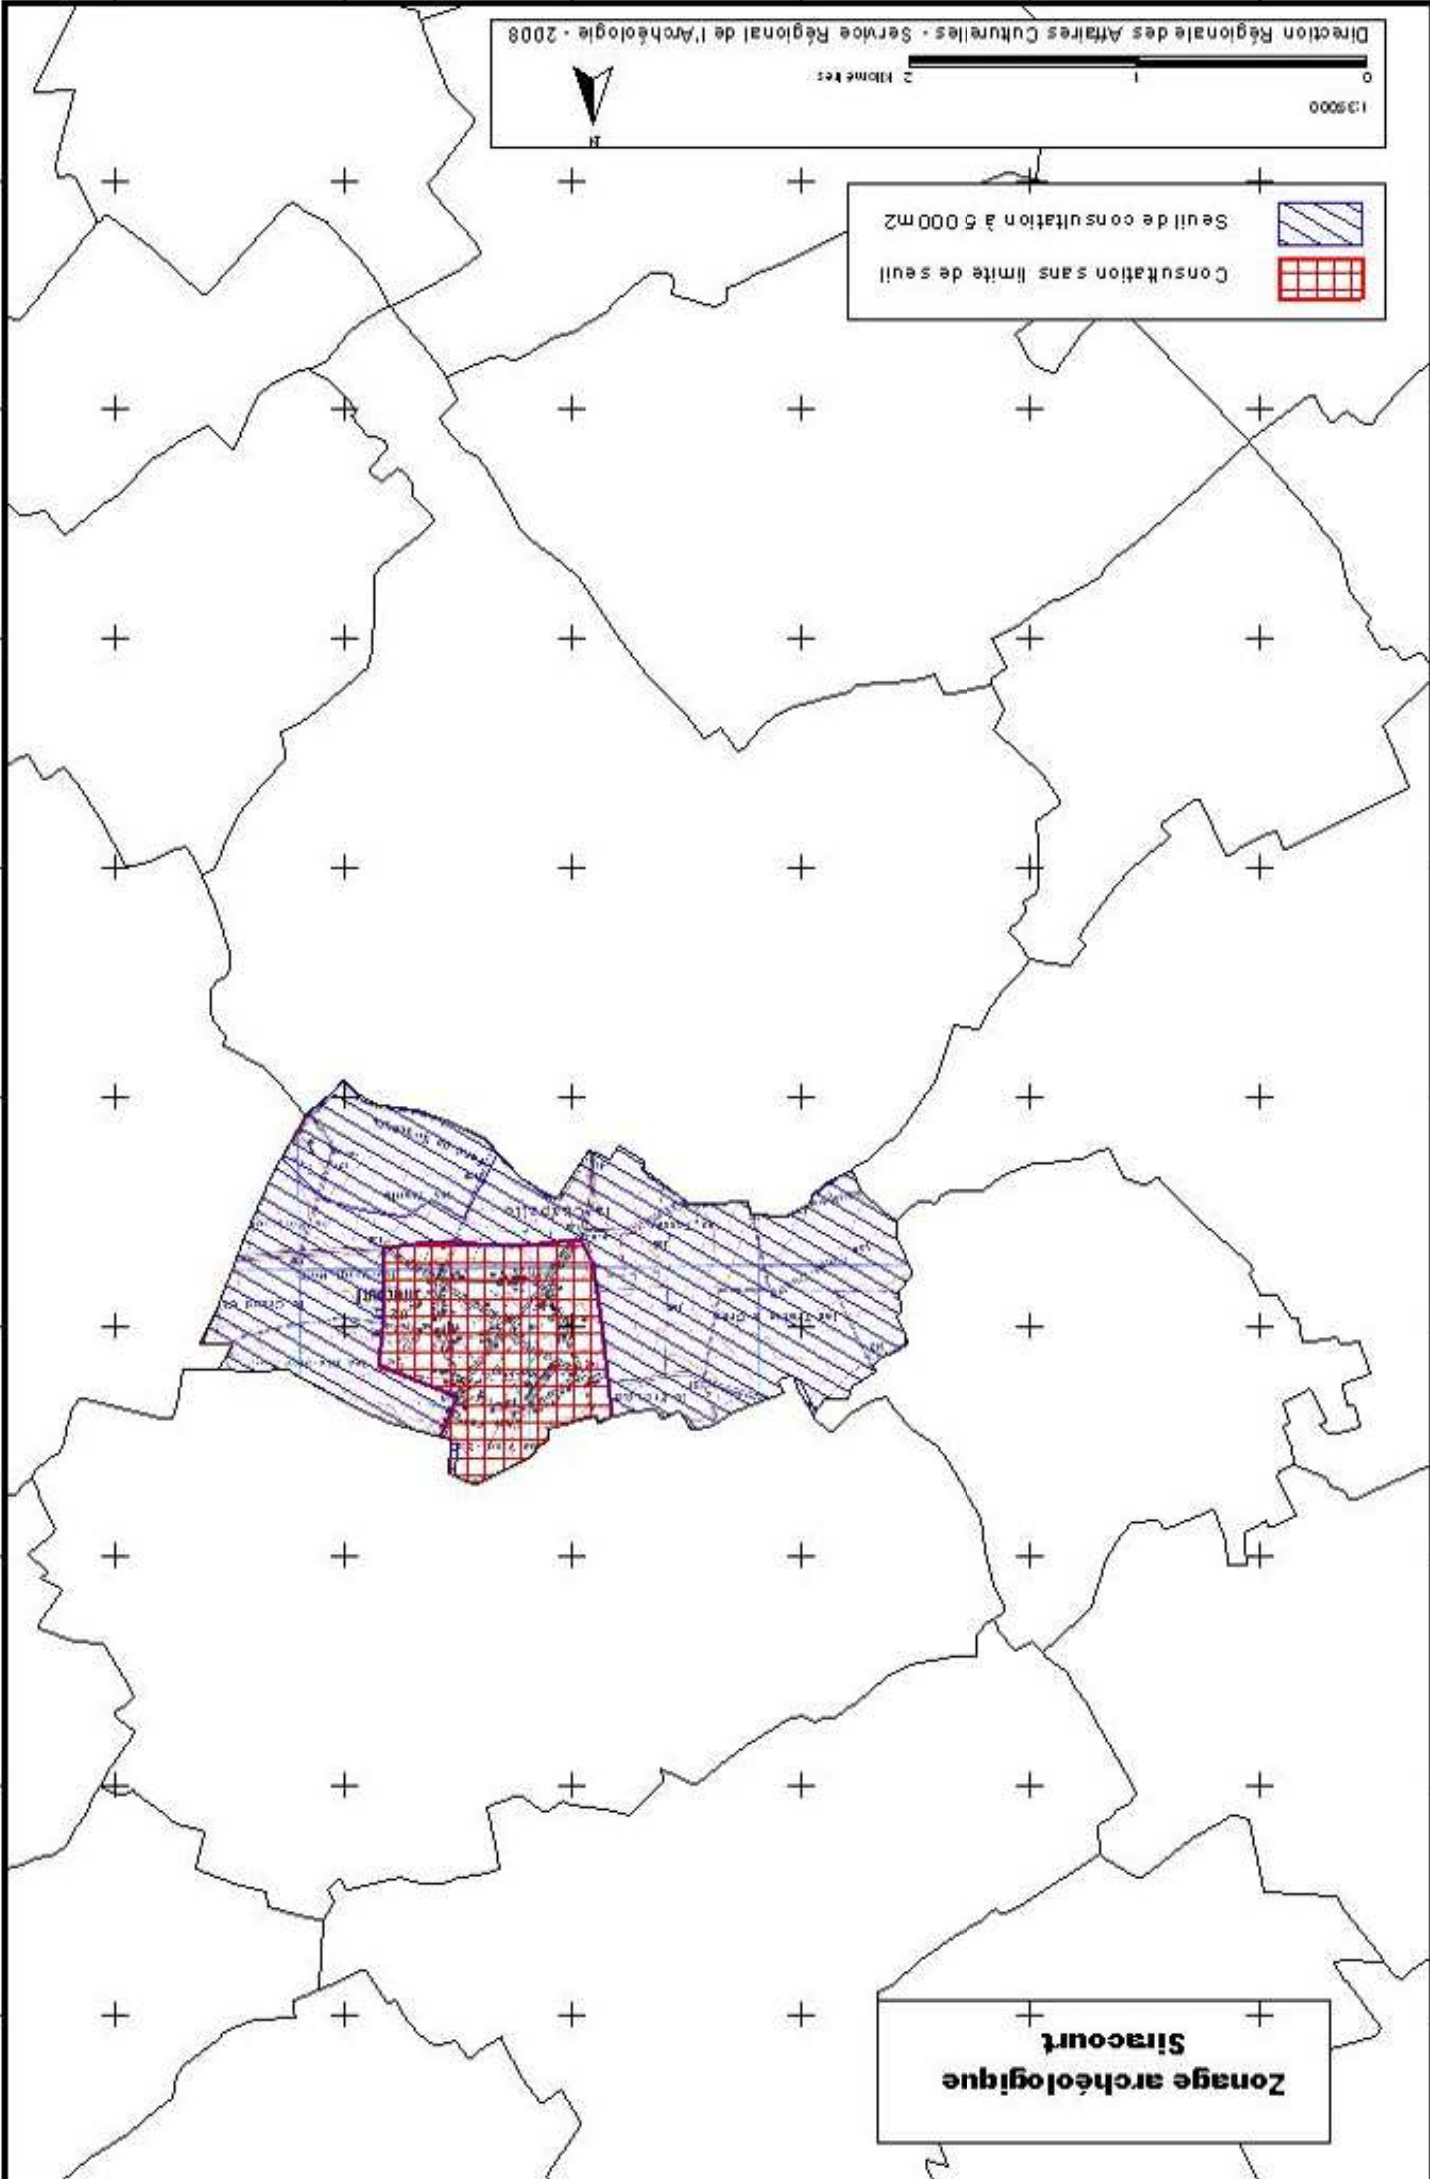

Seuil de consultation à 500m2
Consultation sans limite de seuil

Zonage archéologique
Stracourt