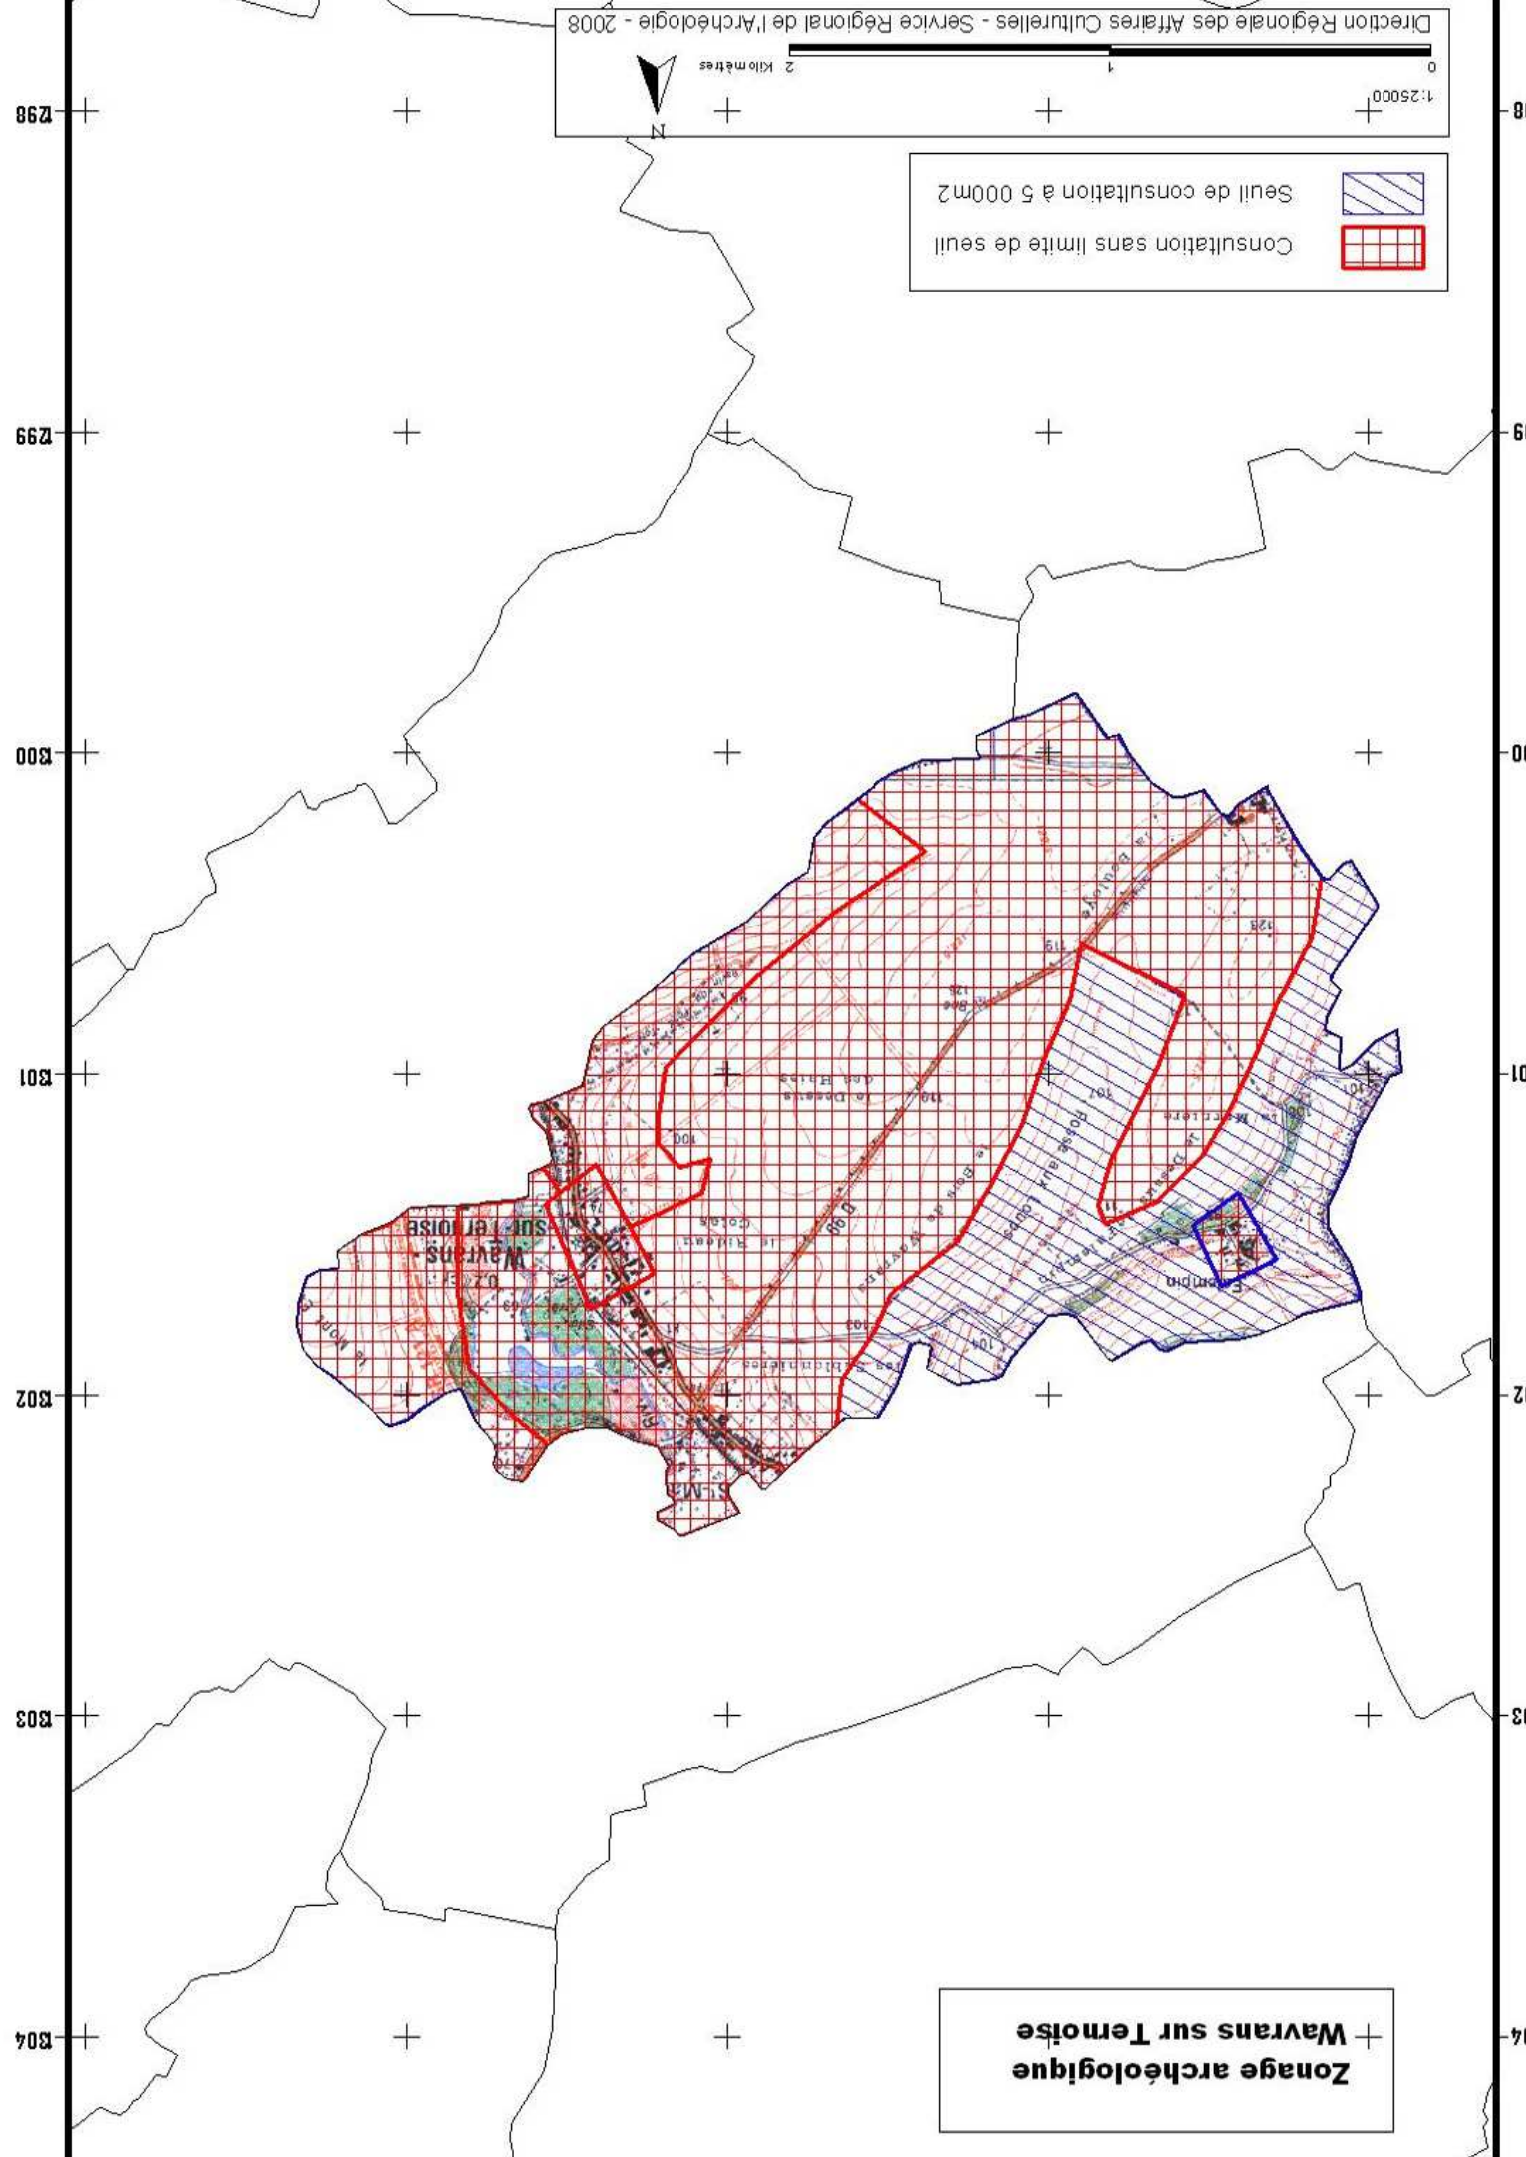

Seuil de consultation à 500m2
Consultation sans limite de seuil

Zonage archéologique
Tollant

Seuil de consultation à 5 000m²
Consultation sans limite de seuil

**Zonage archéologique
Troisvaux**

Seuil de consultation à 500m2
Consultation sans limite de seuil

Zonage archéologique
Vaquerie-le-Boucq

Seuil de consultation à 500m²
Consultation sans limite de seuil

Zonage archéologique
+ Vaulx

Seuil de consultation à 500m2
+ Consultation sans limite de seuil

**Zonage archéologique
Villers l'Hopital**

Direction Régionale des Affaires Culturelles - Service Régional de l'Archéologie - 2008
1:25000
0 1 2 Kilomètres
N

	Consultation sans limite de seuil
	Seuil de consultation à 5 000m ²

**Zonage archéologique
Wavrans sur Ternoise**