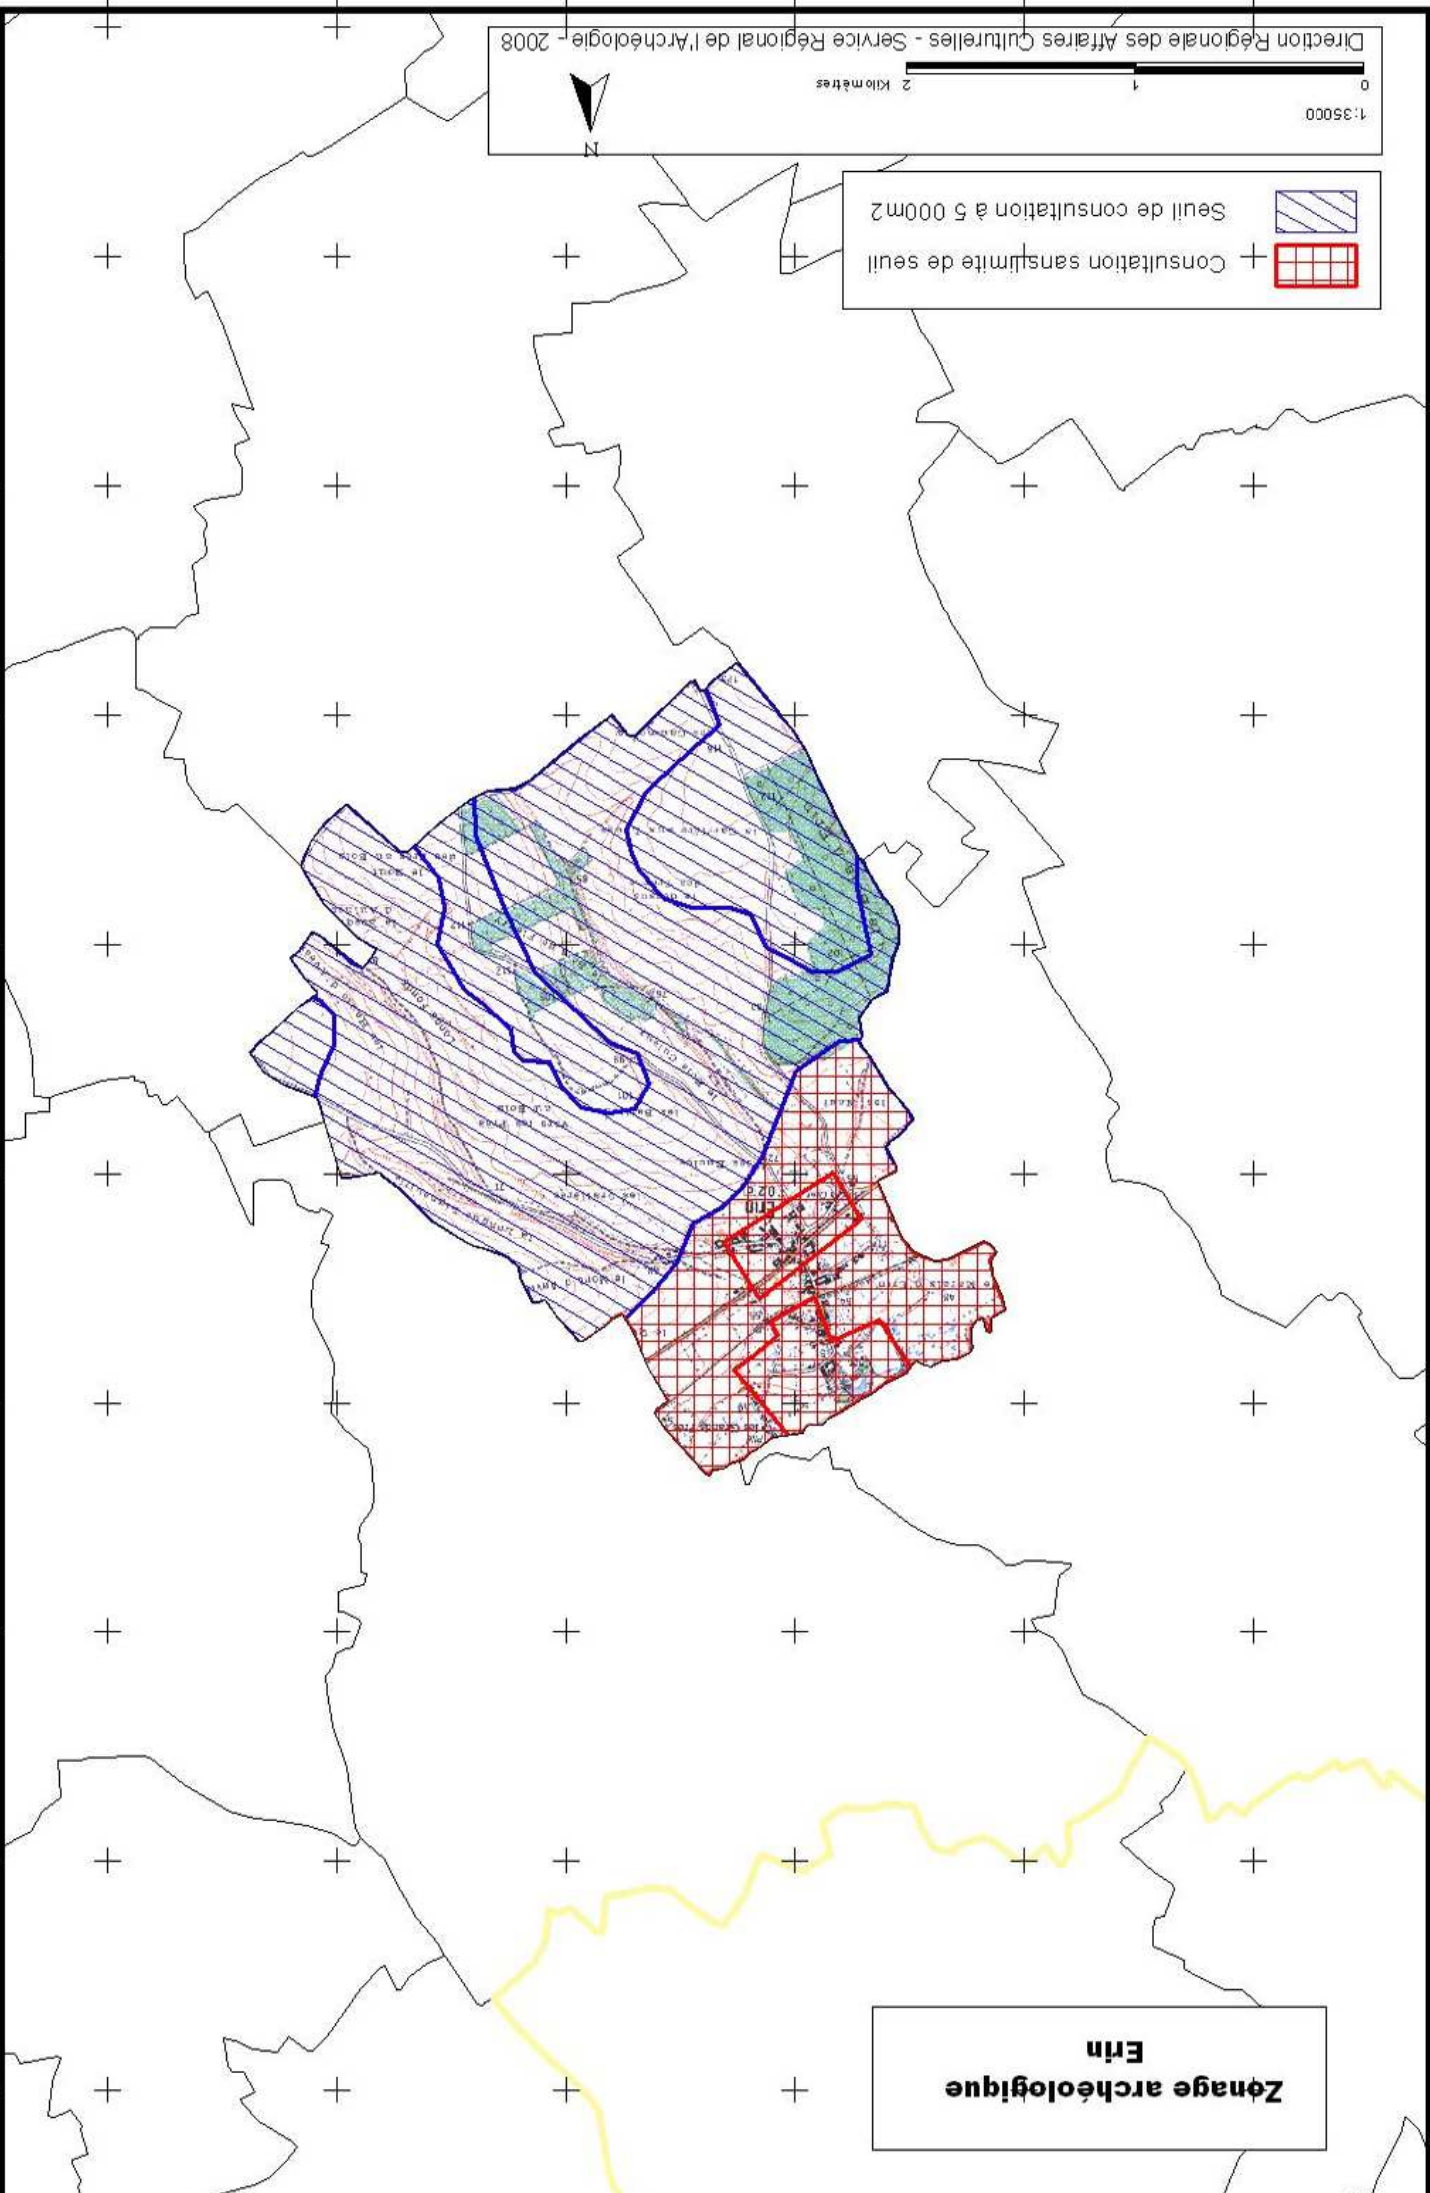

Seuil de consultation à 5 000m²
+ Consultation sans limite de seuil

Zonage archéologique
Ern