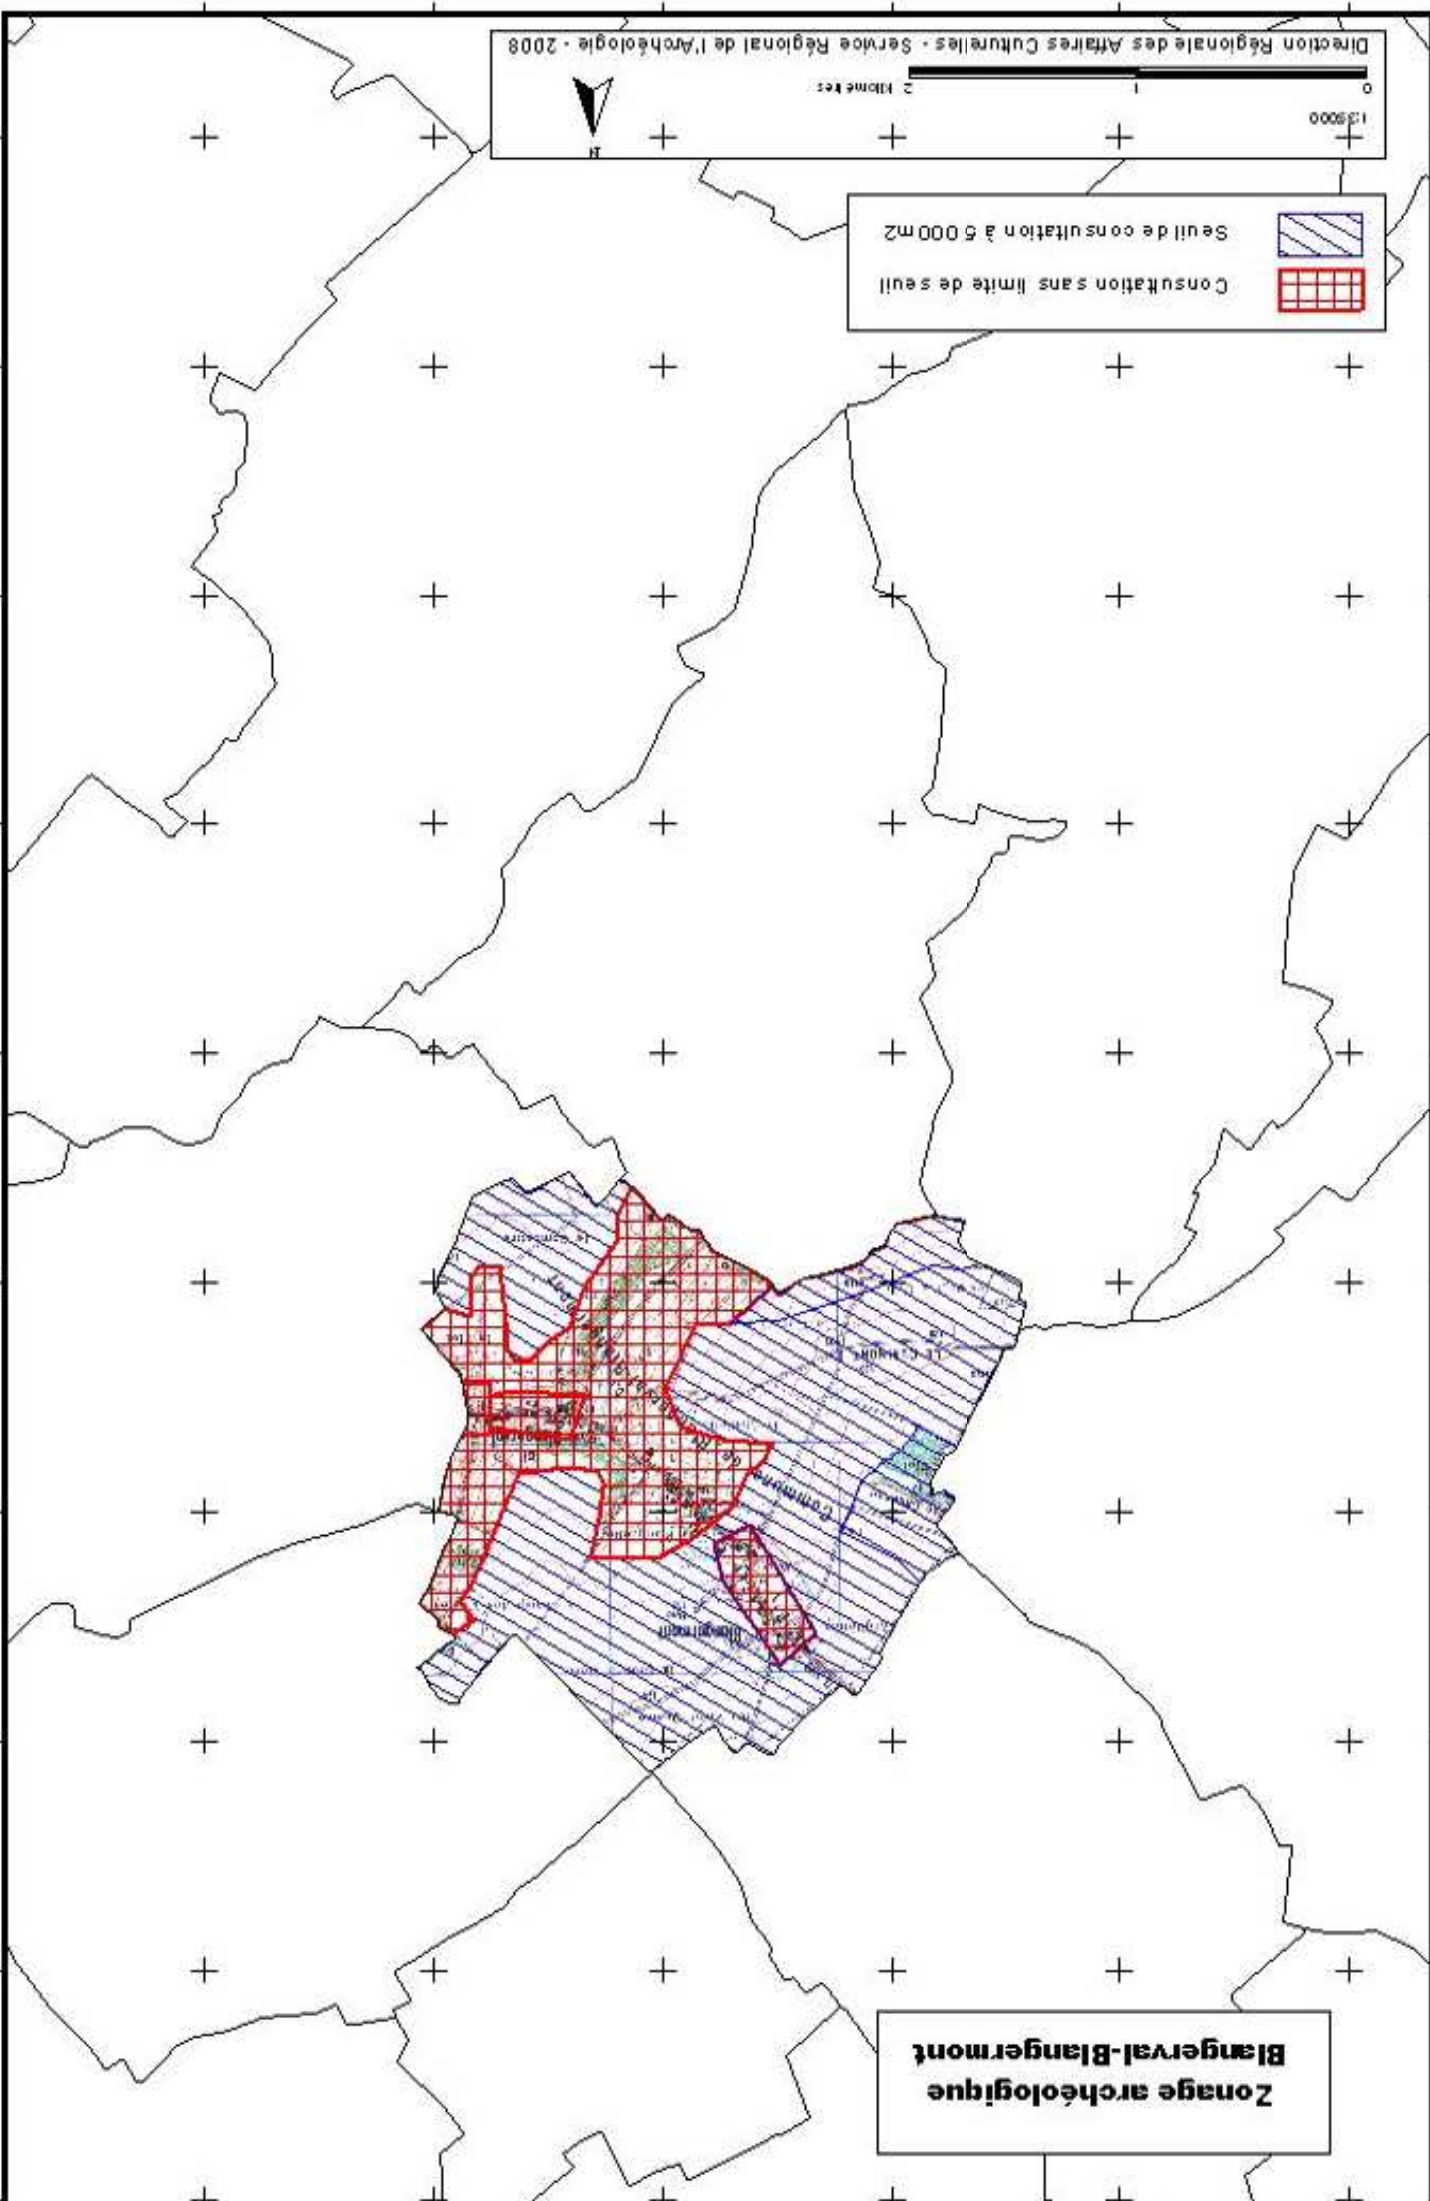

Seuil de consultation à 500m2
Consultation sans limite de seuil

Zonage archéologique
Blangerval-Blangerront