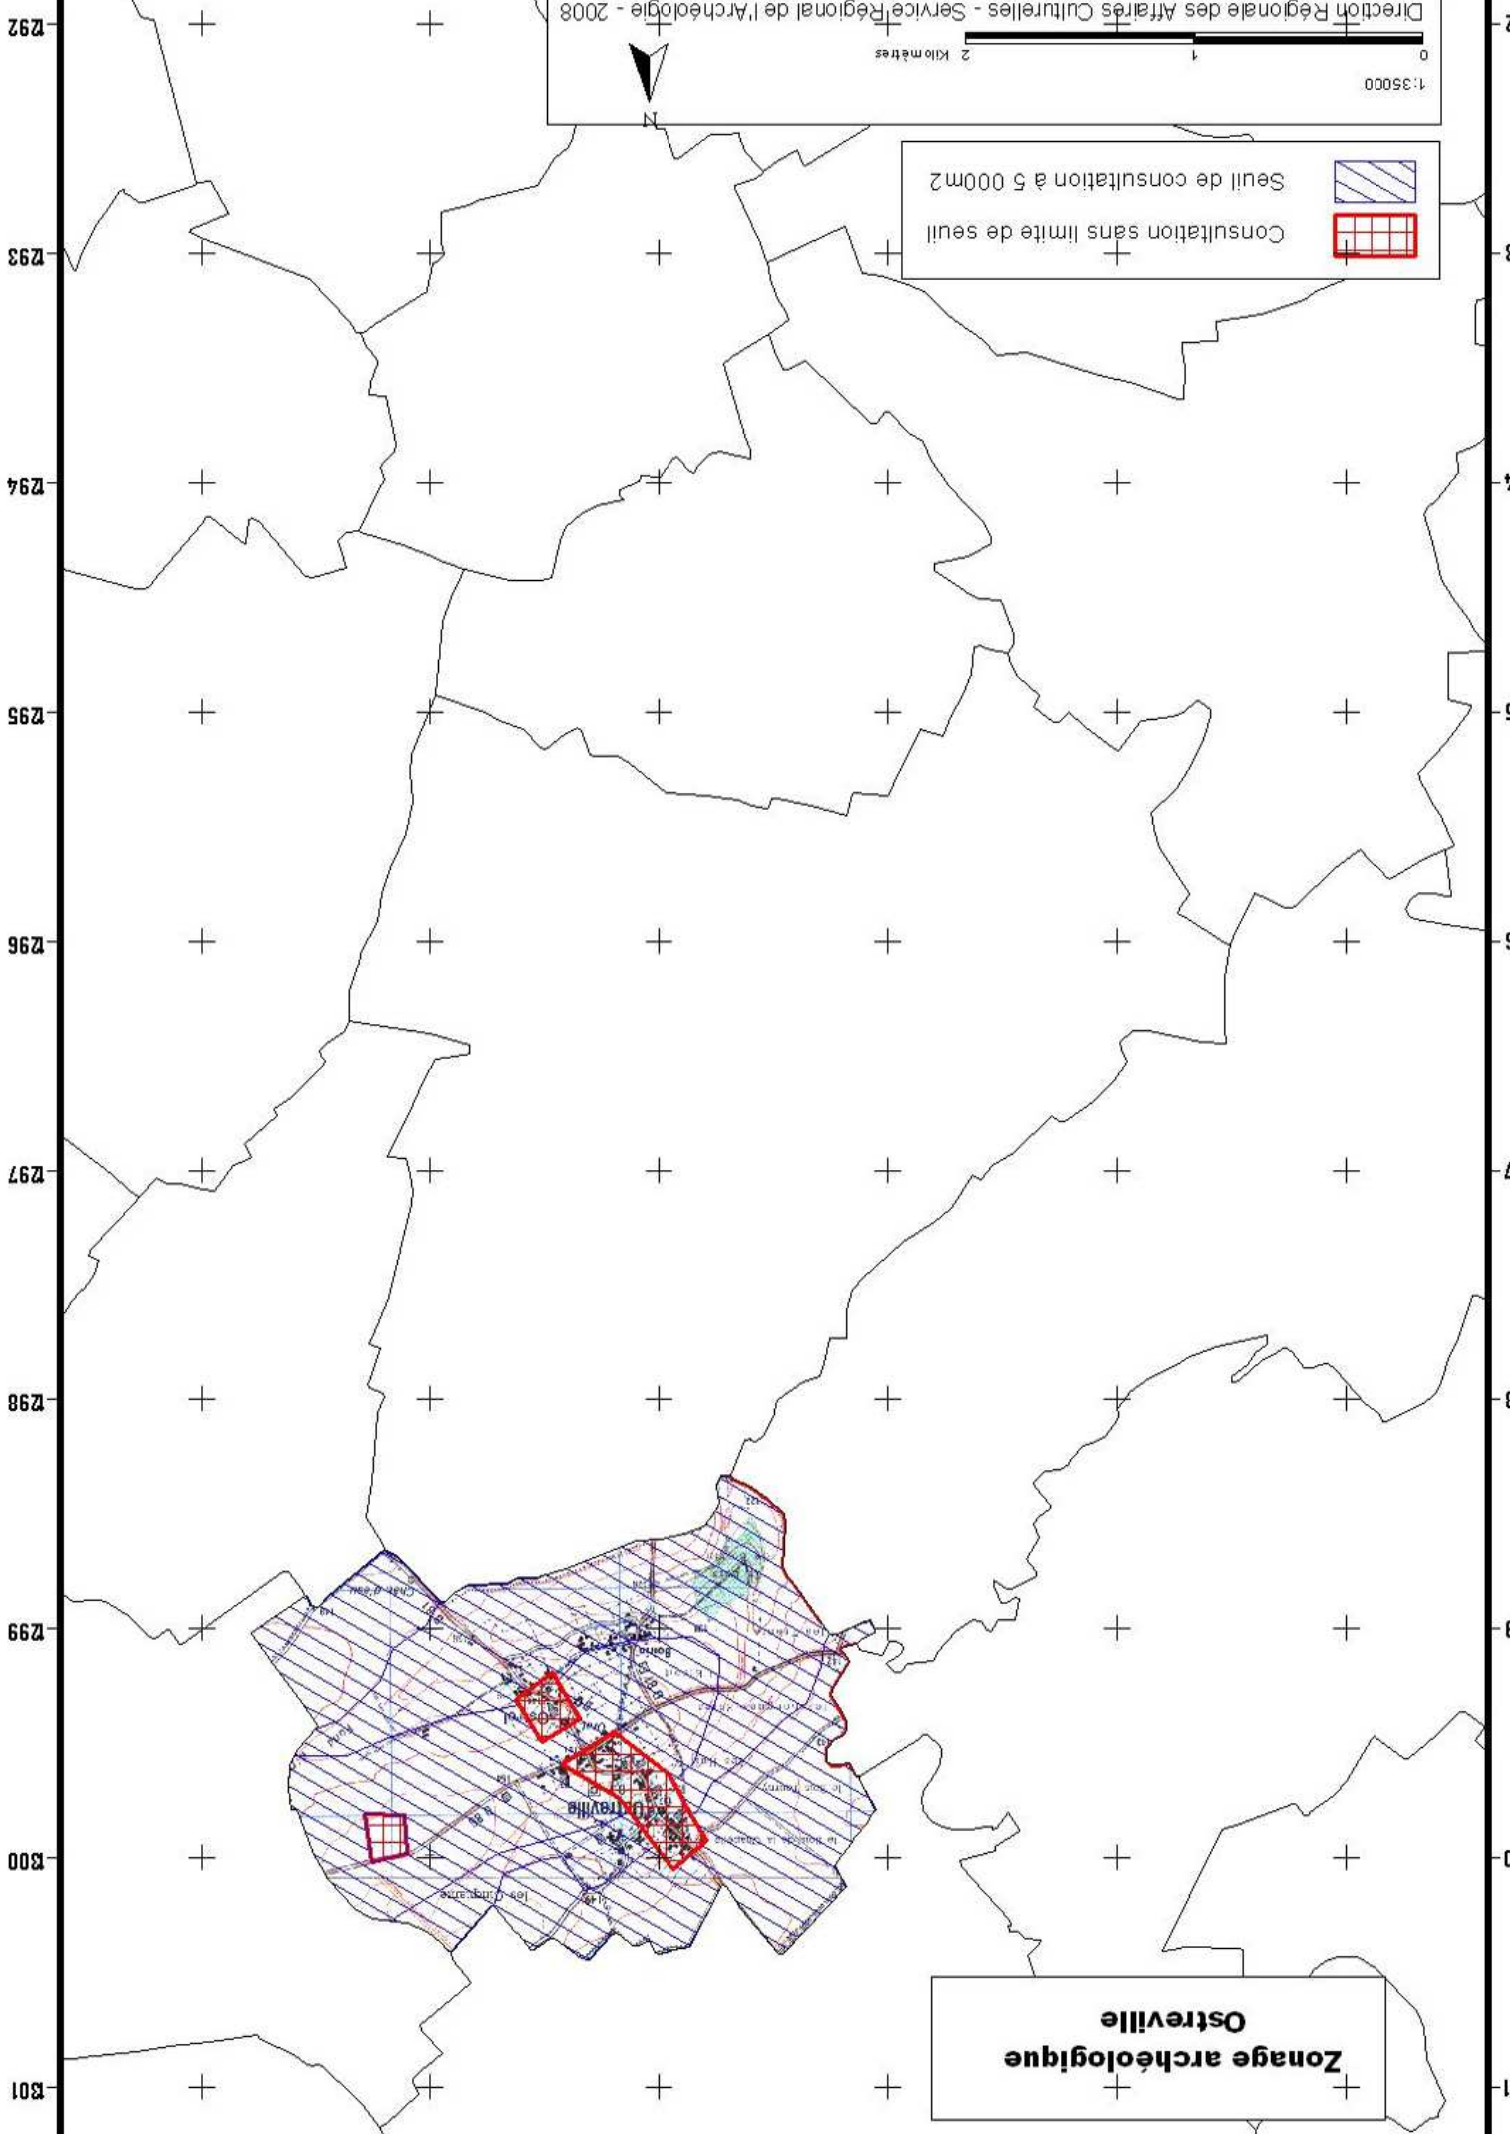

Zonage archéologique
Noeux les Auxi

Seuil de consultation à 500m²
Consultation sans limite de seuil

Zonage archéologique
Nunavut

Seuil de consultation à 500m²
Consultation sans limite de seuil

**Zonage archéologique
Deux en Ternois**