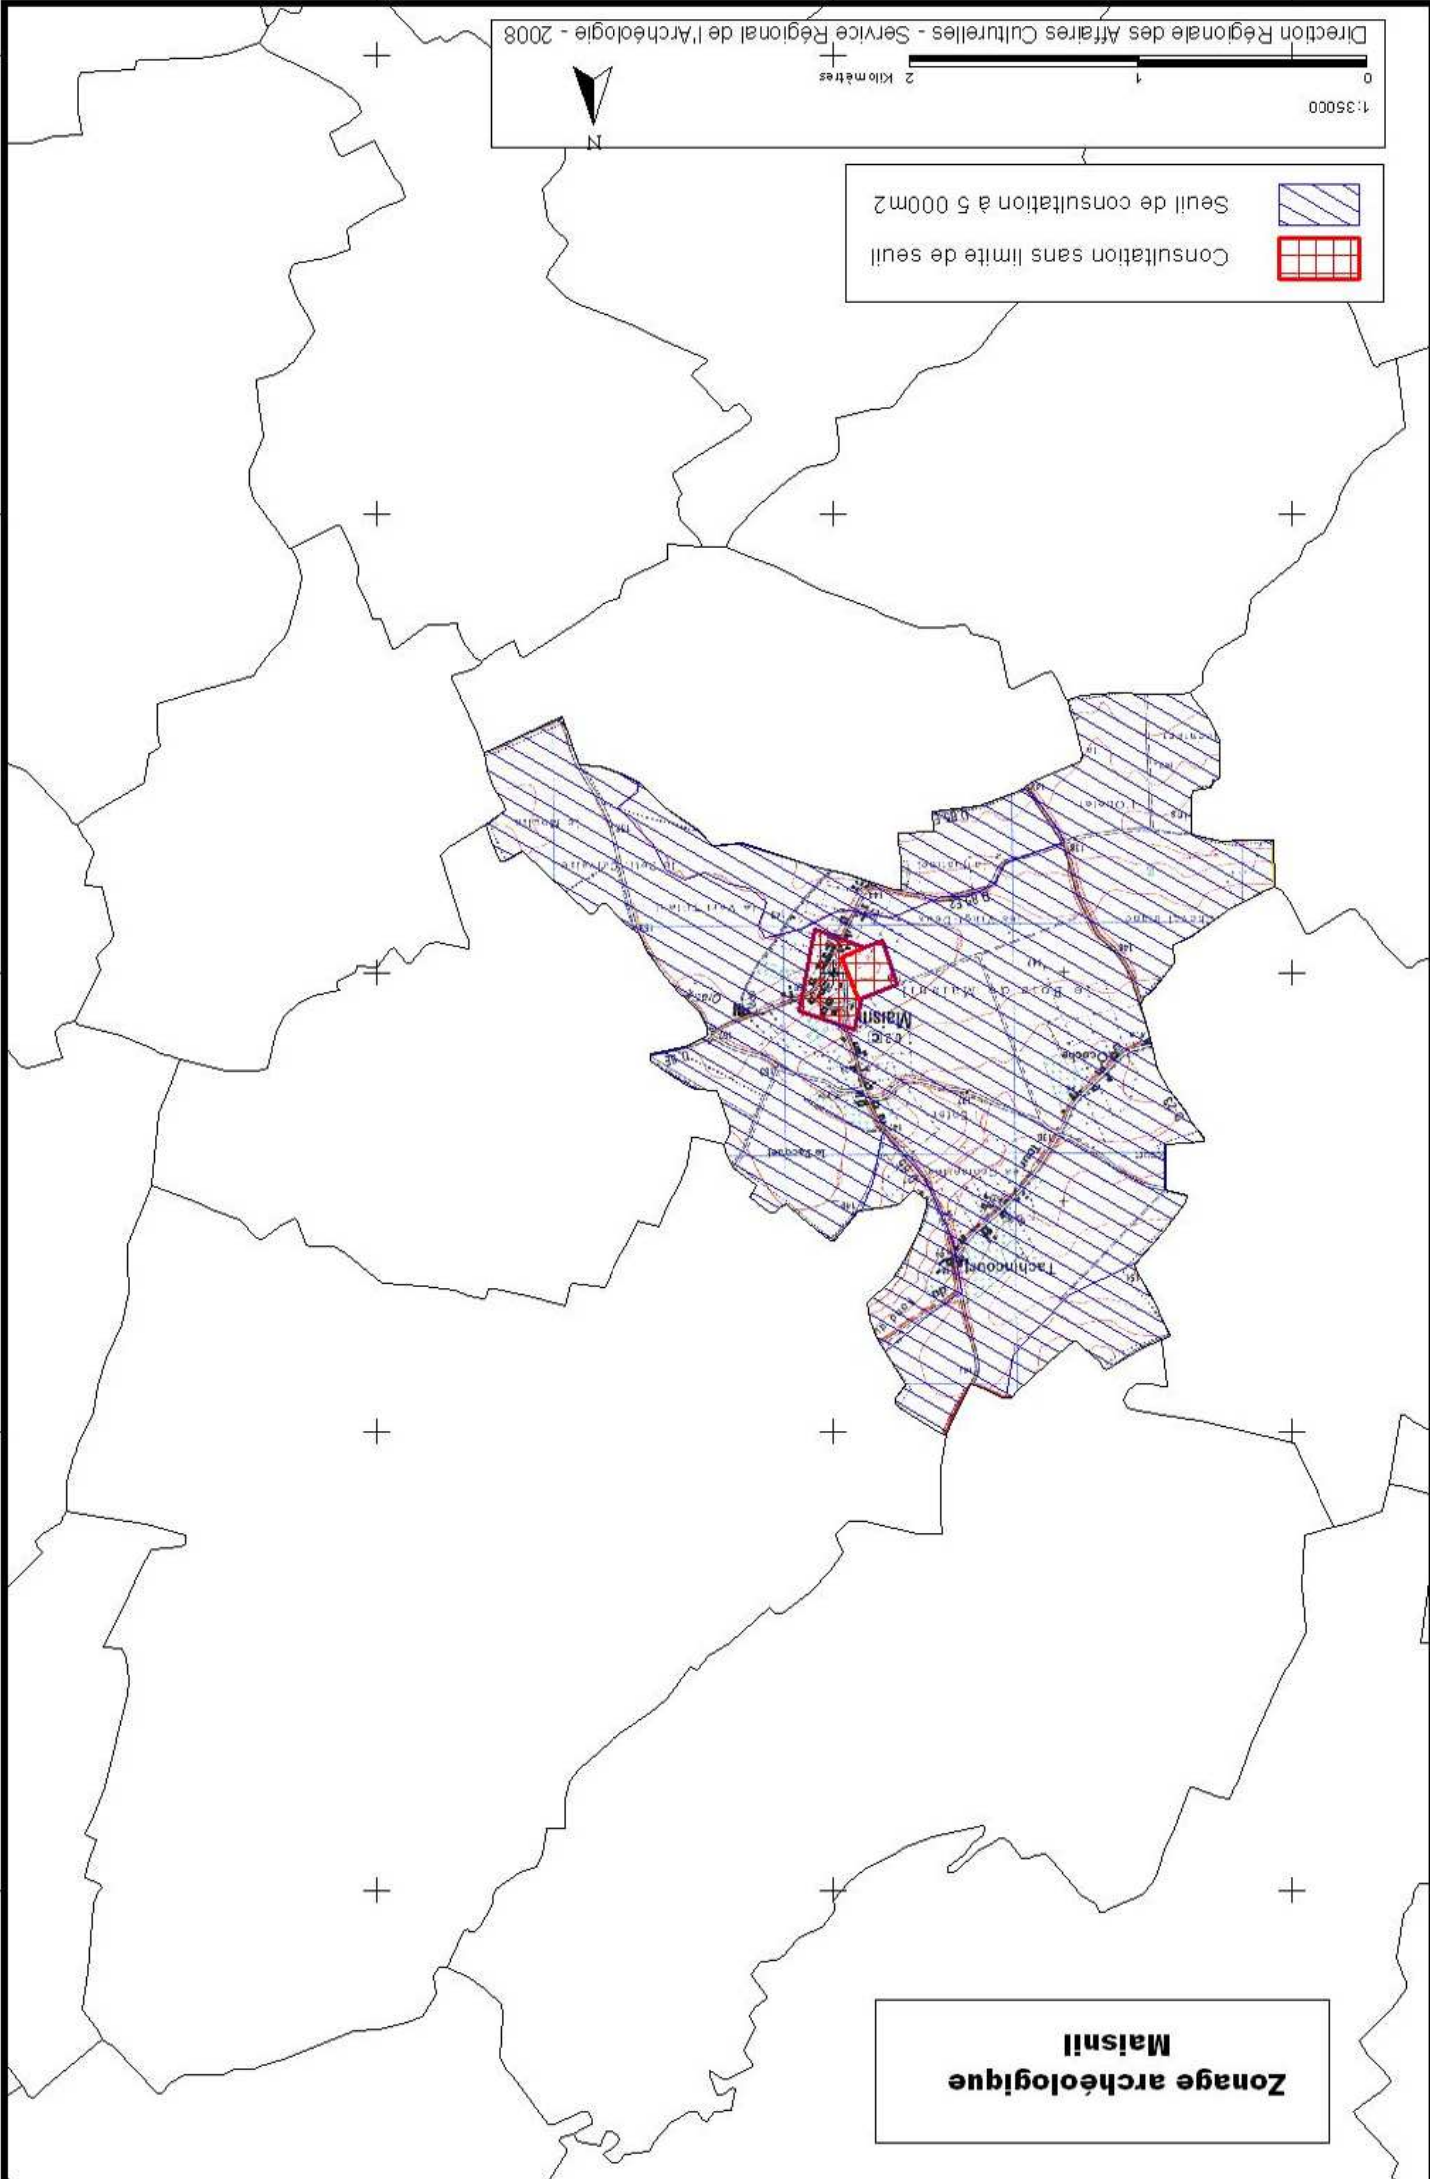

Seuil de consultation à 5 000m²
Consultation sans limite de seuil

Zonage archéologique
Maisnil