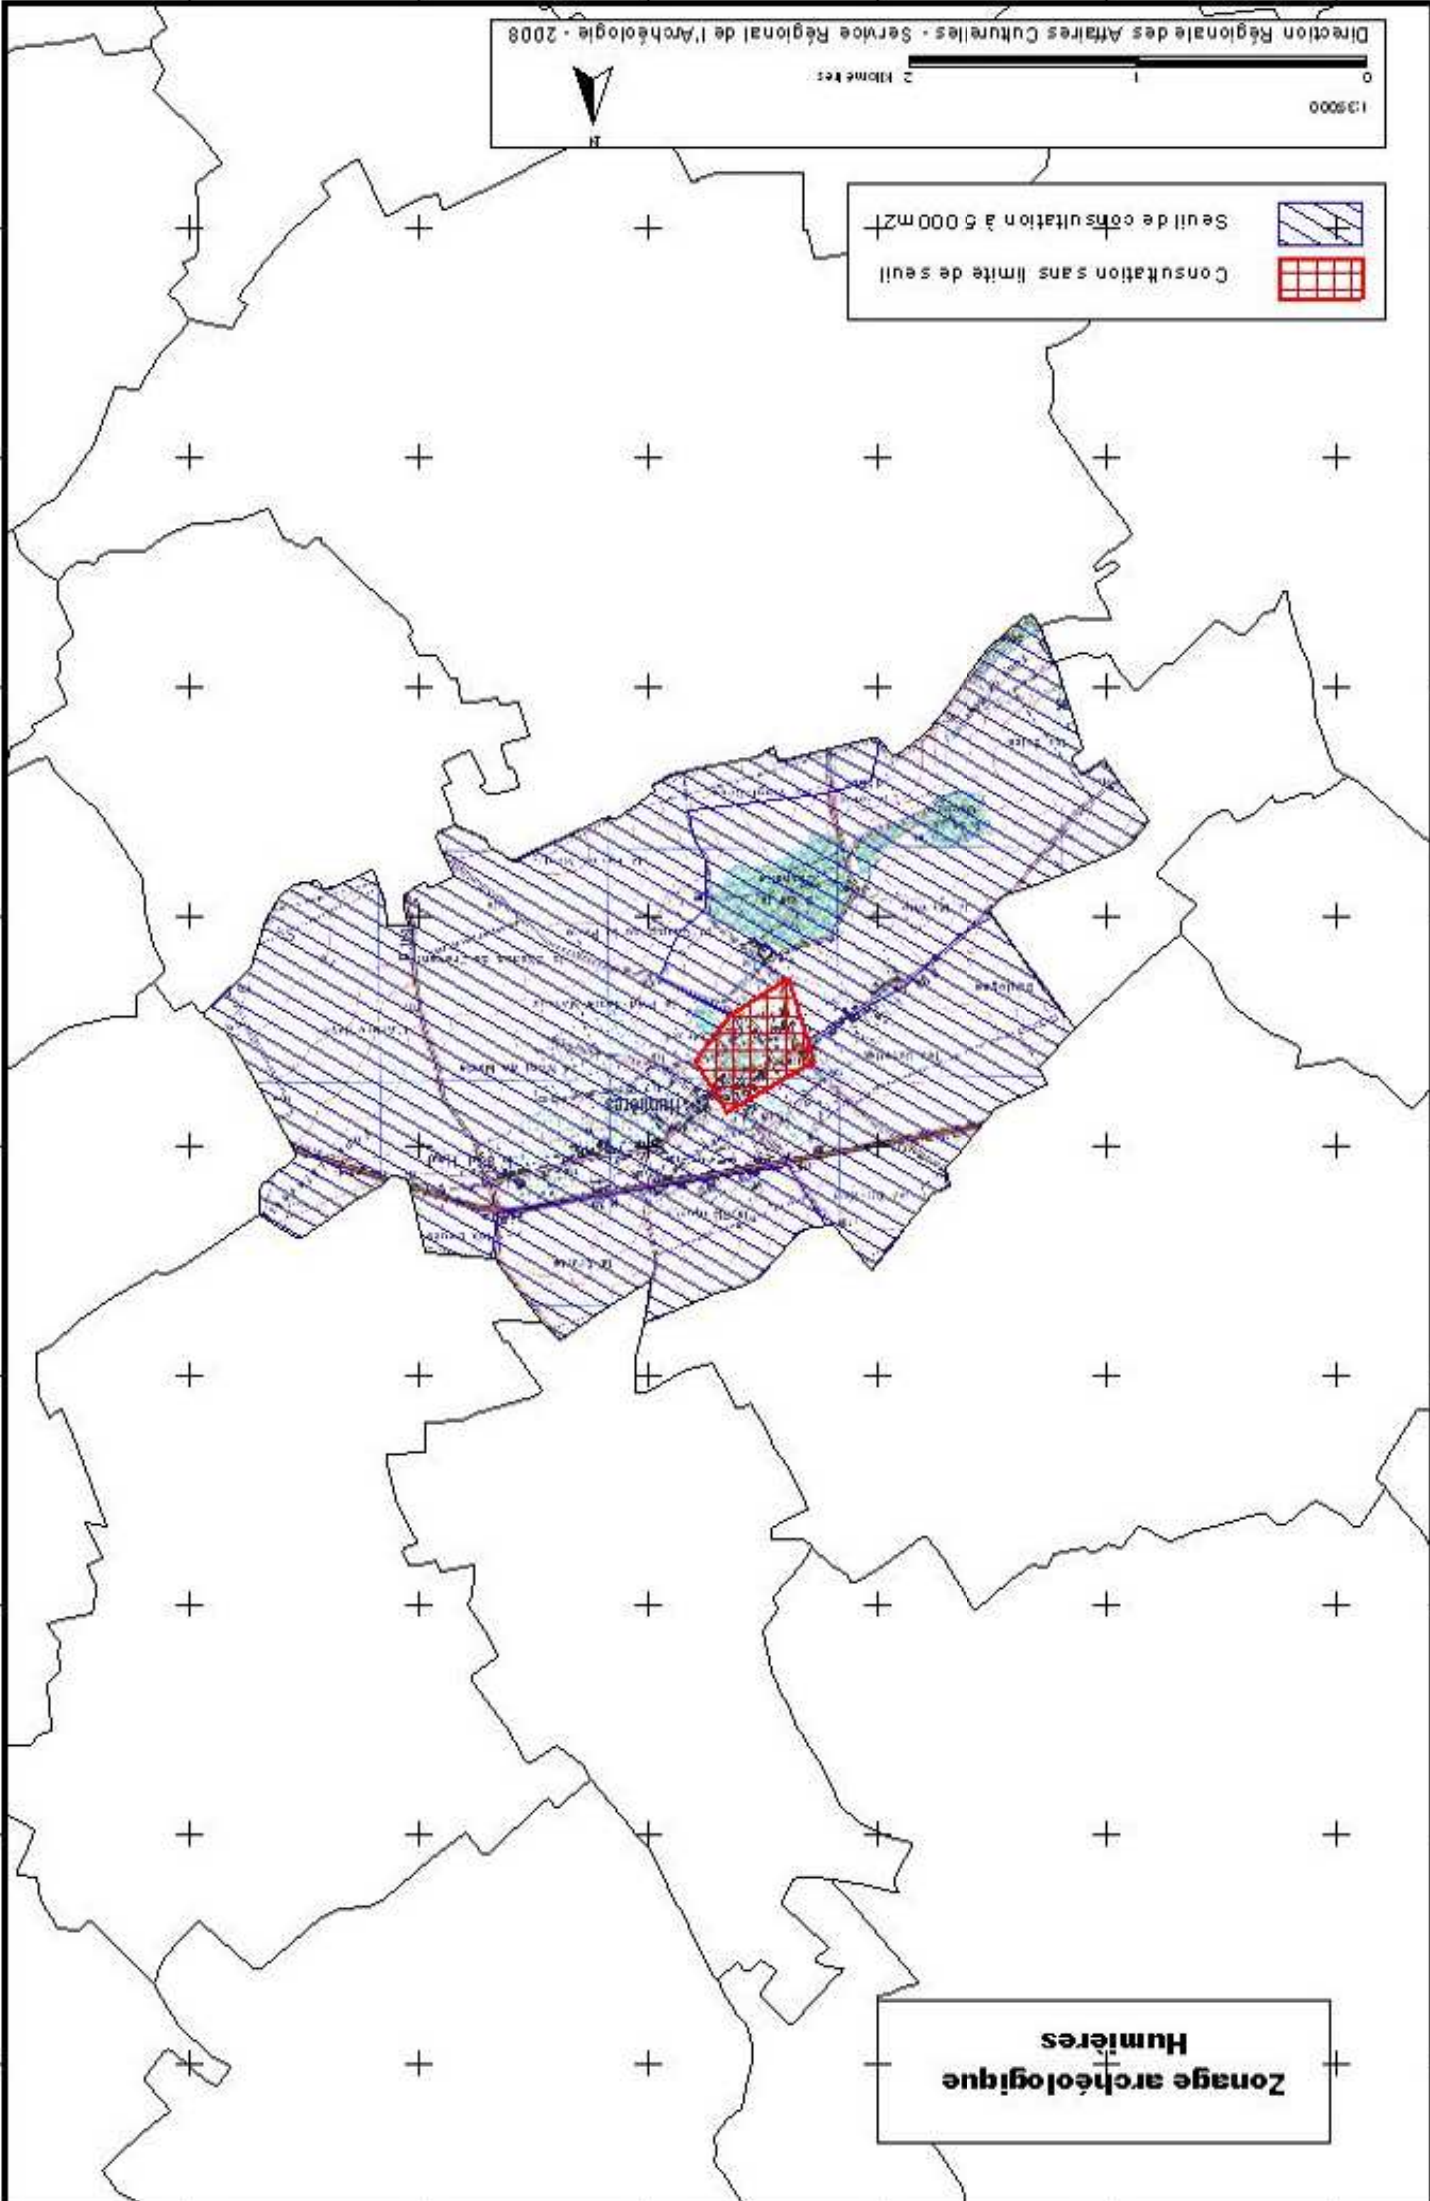

Seuil de consultation à 500mZT
Consultation sans limite de seuil

**Zonage archéologique
Humières**