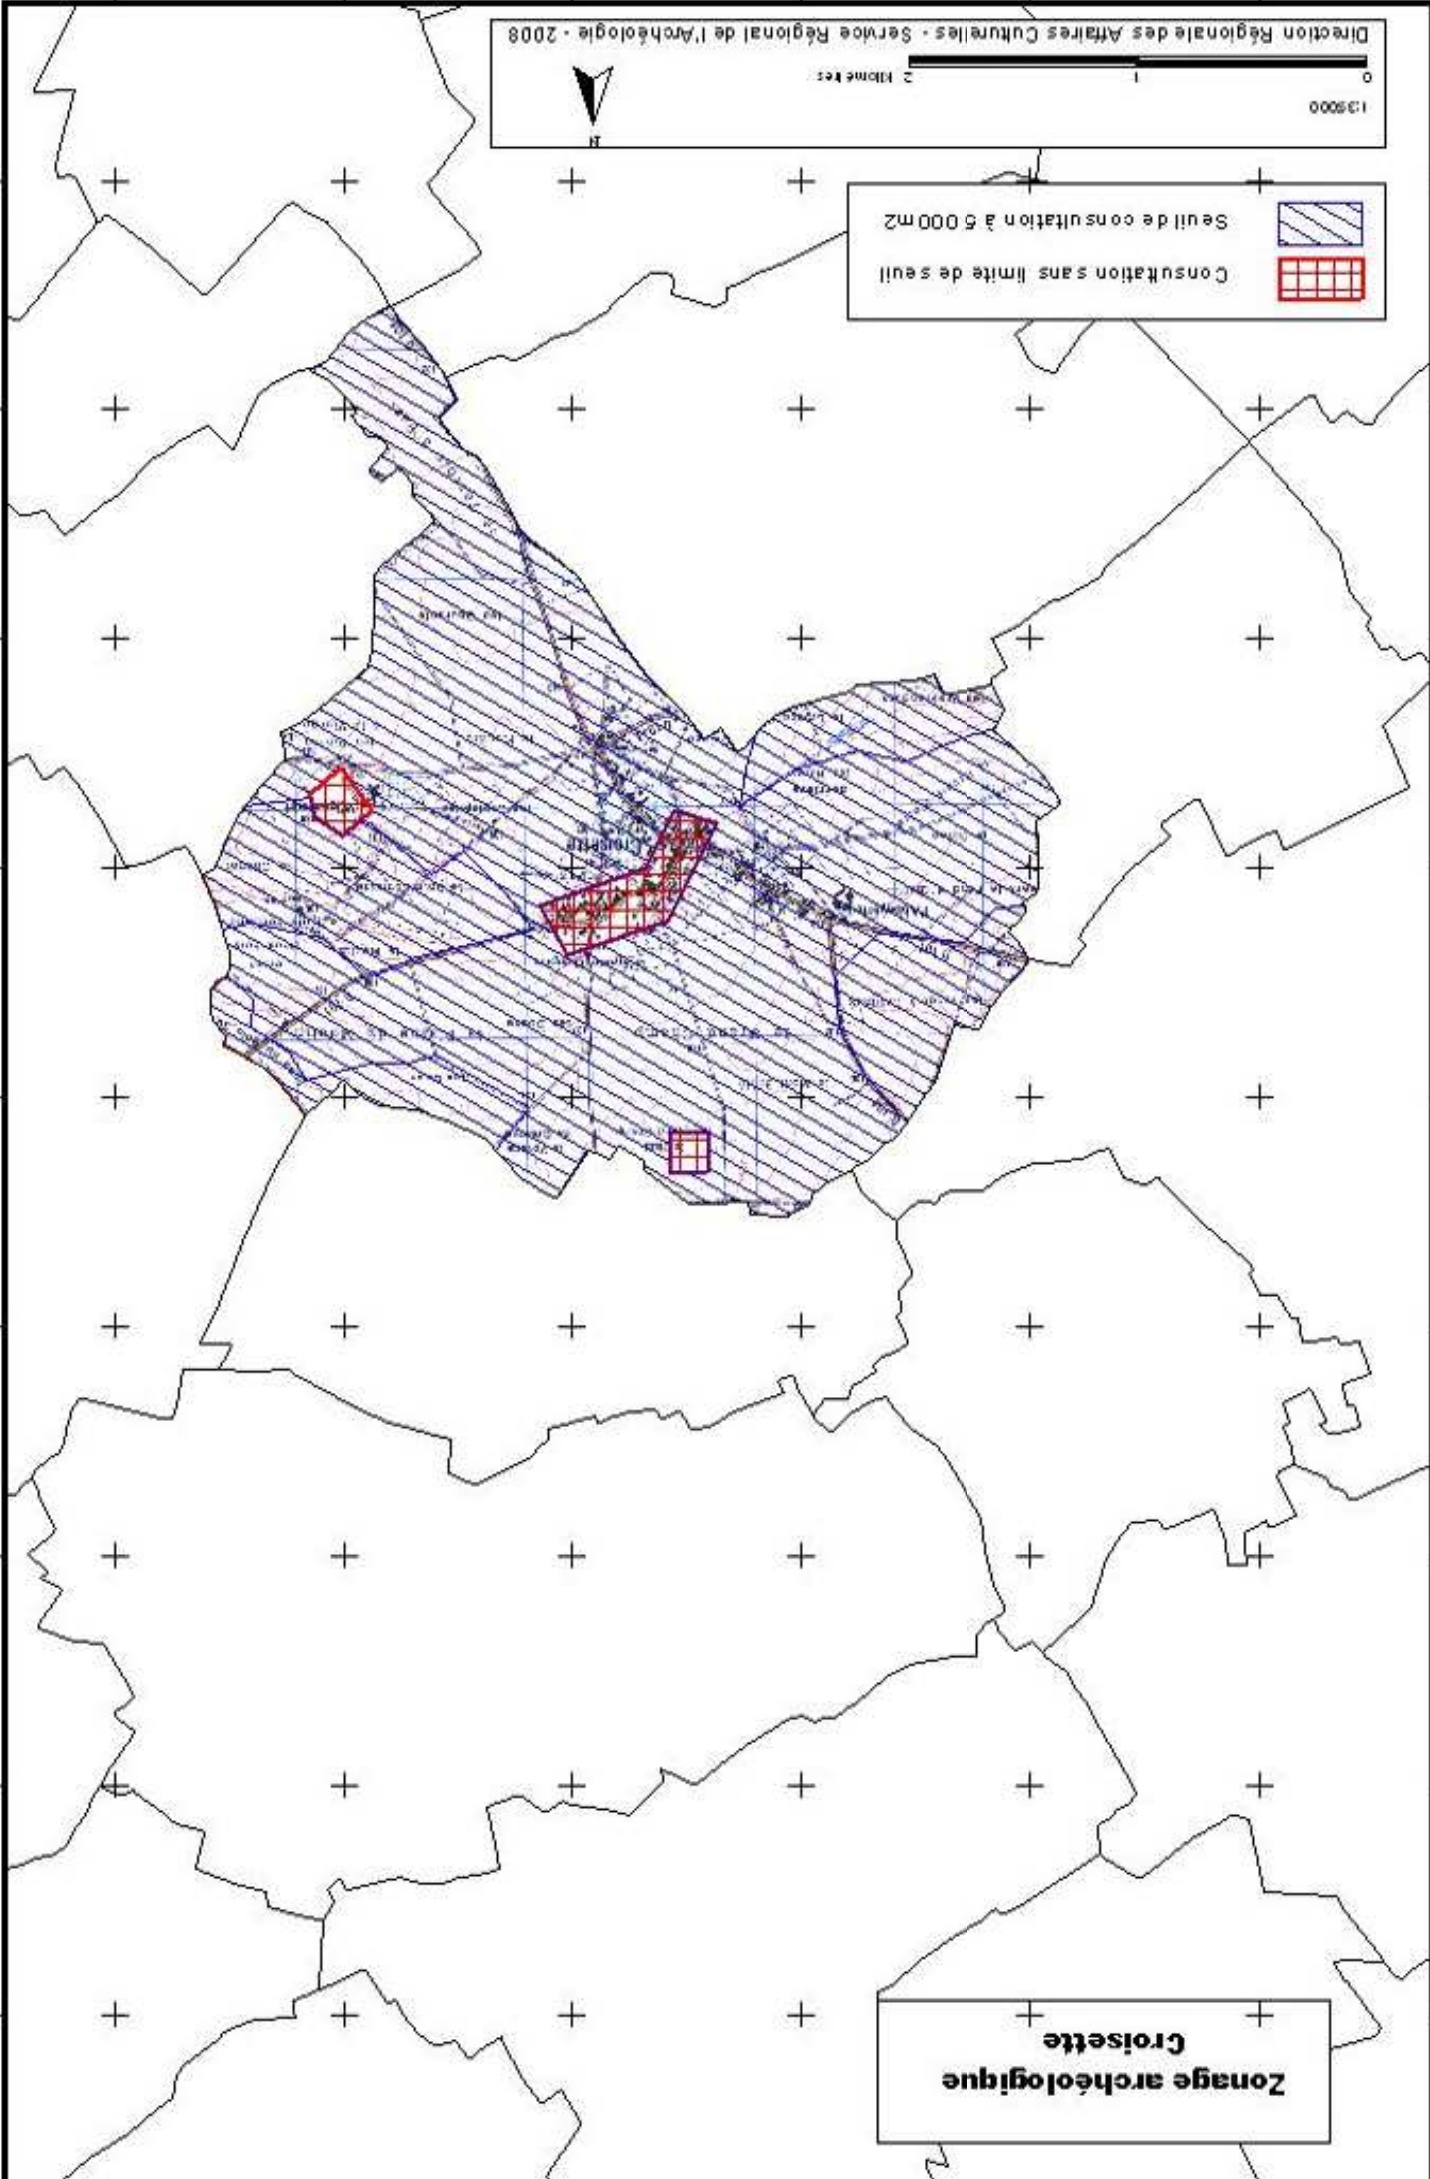

Seuil de consultation à 500m2
Consultation sans limite de seuil

Zonage archéologique
Croisette