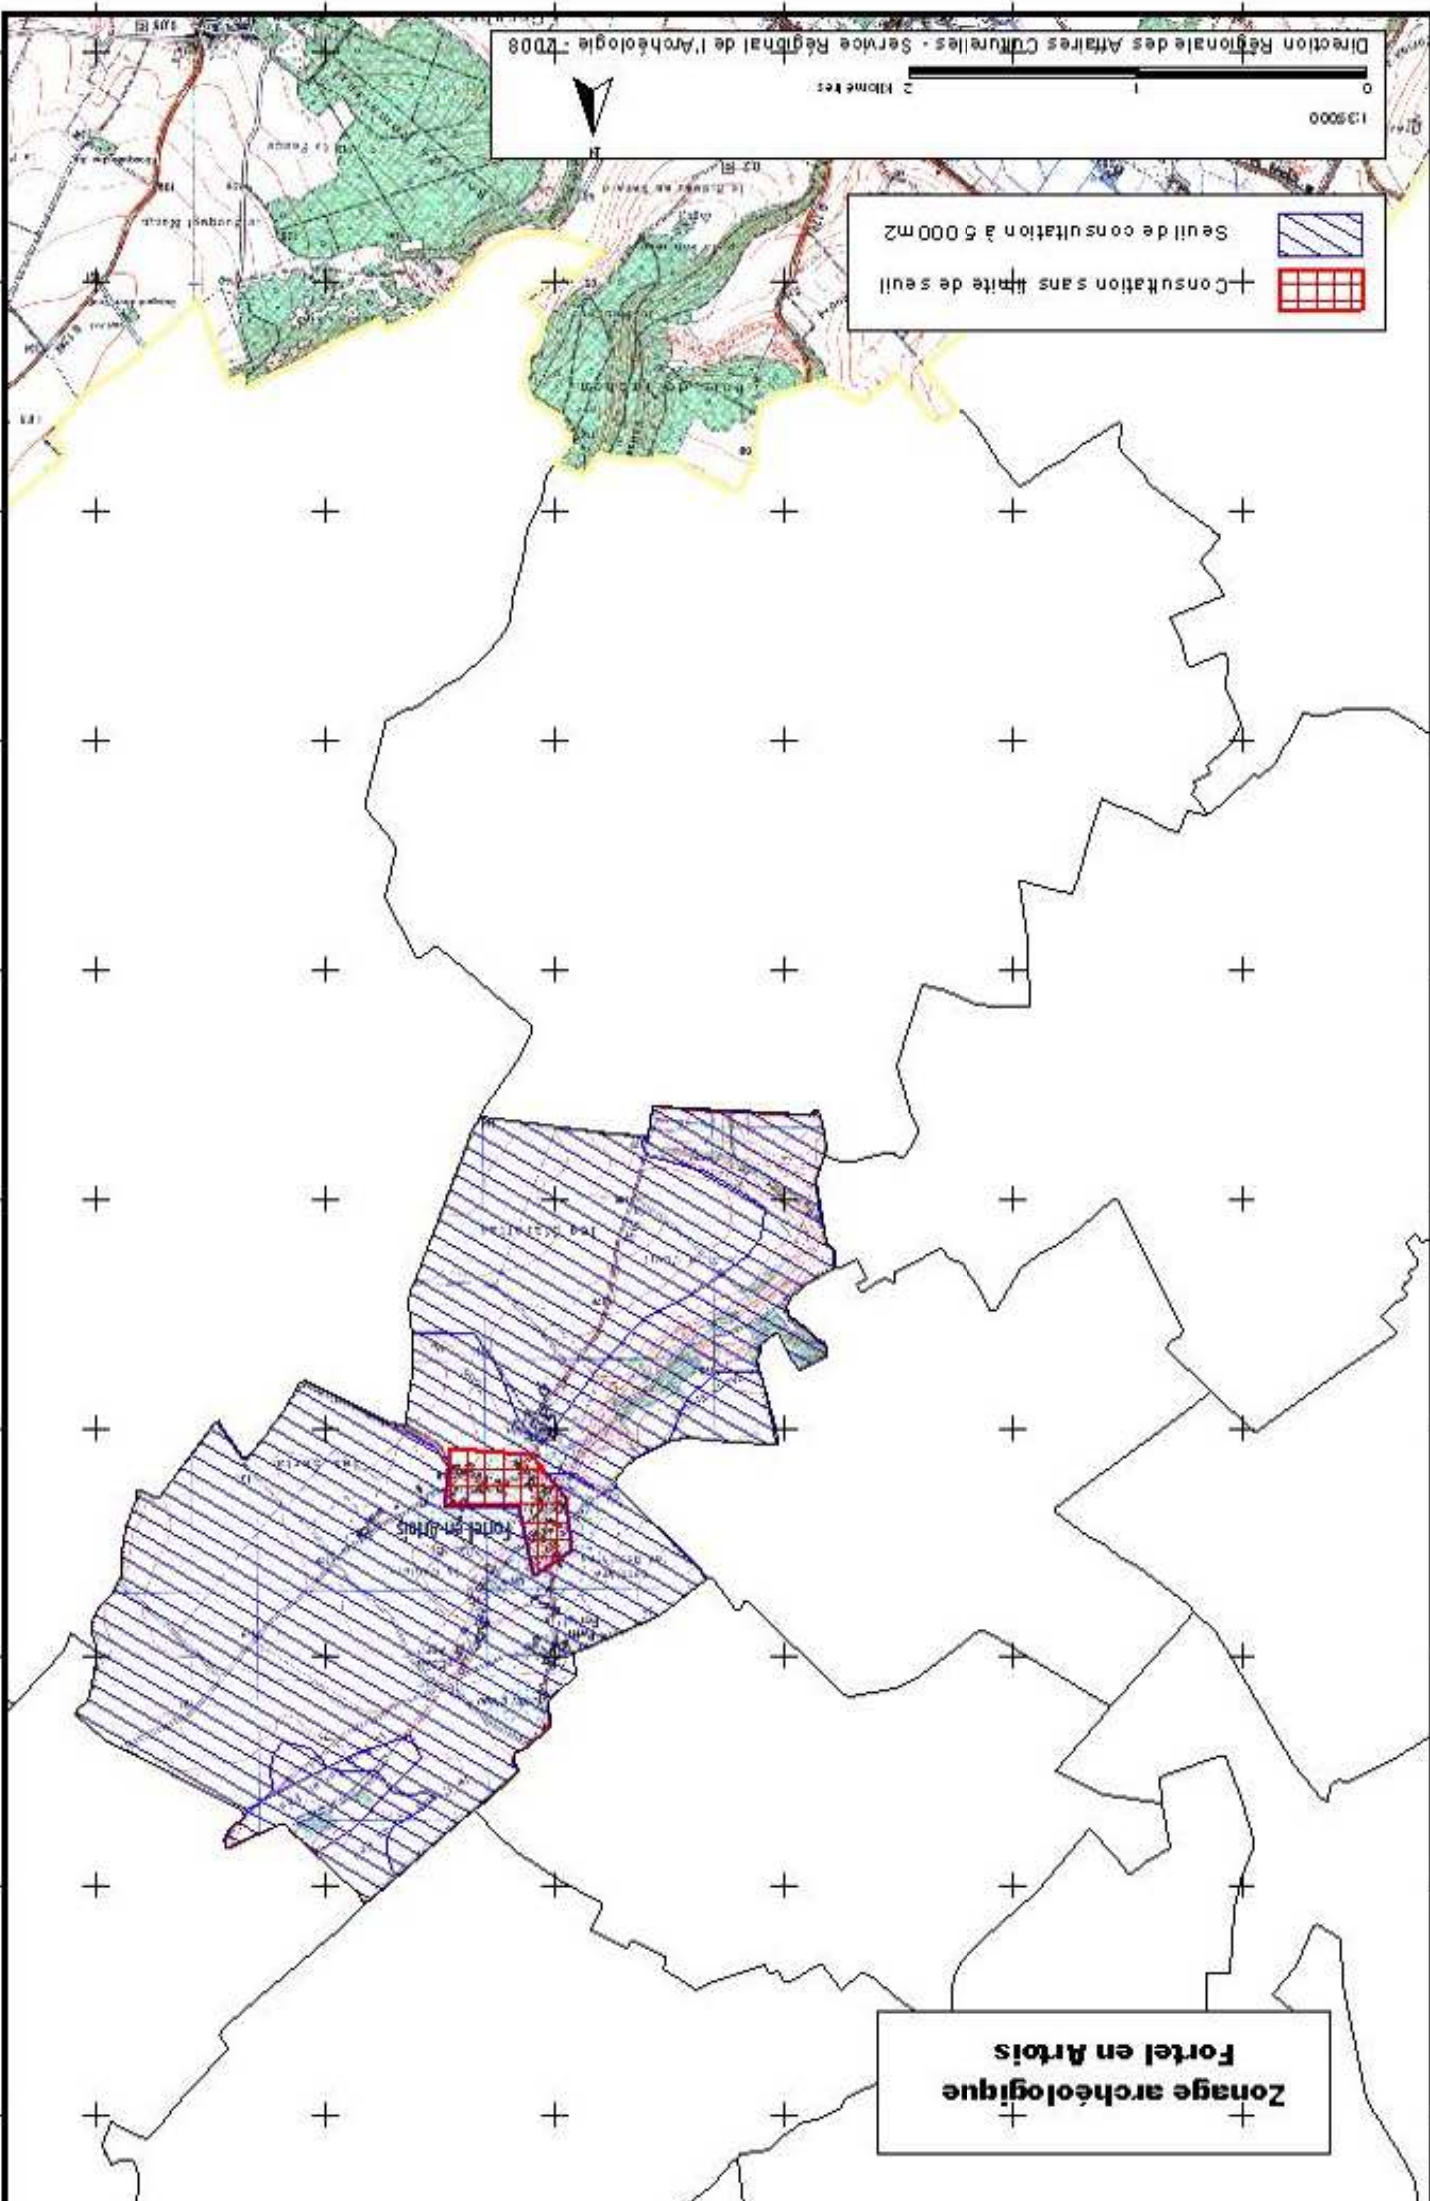

	Seuil de consultation à 5 000m ²
	Consultation sans limite de seuil

**Zonage archéologique
Fourflin Ricametz**

Seuil de consultation à 500m²
Consultation sans limite de seuil

**Zonage archéologique
Framécourt**