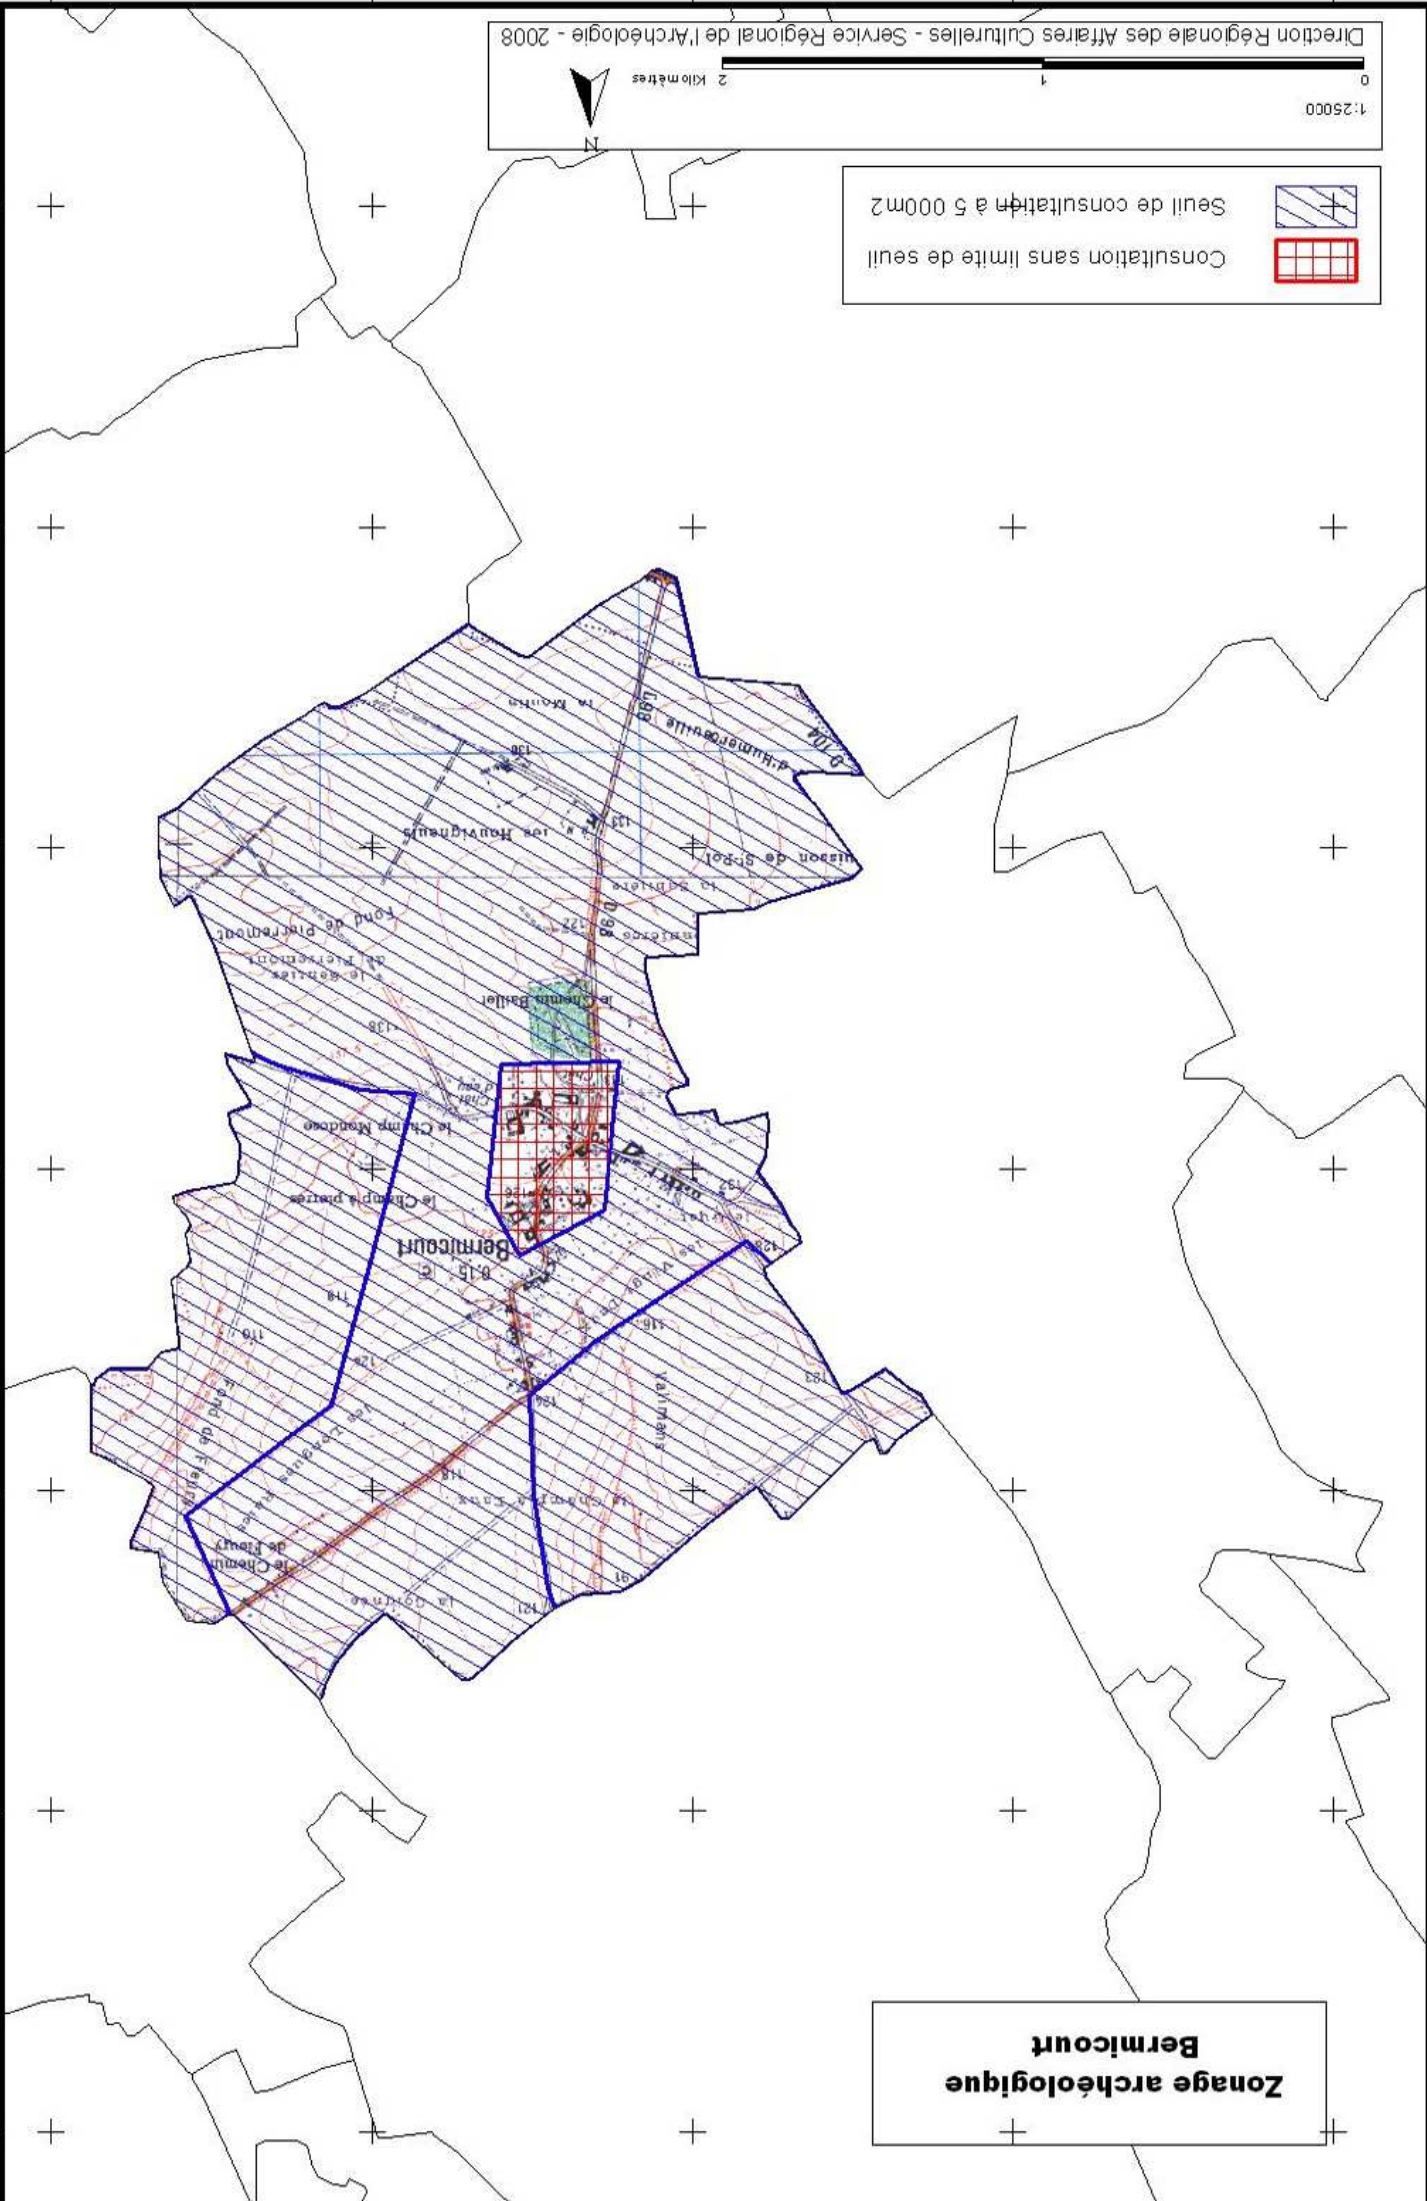

0 1 2 Kilomètres

1:35000

	Seuil de consultation à 5 000m ²
	Consultation sans limite de seuil

Zonage archéologique
Berguense

Seuil de consultation à 5 000m²
Consultation sans limite de seuil

**Zonage archéologique
Bermicourt**