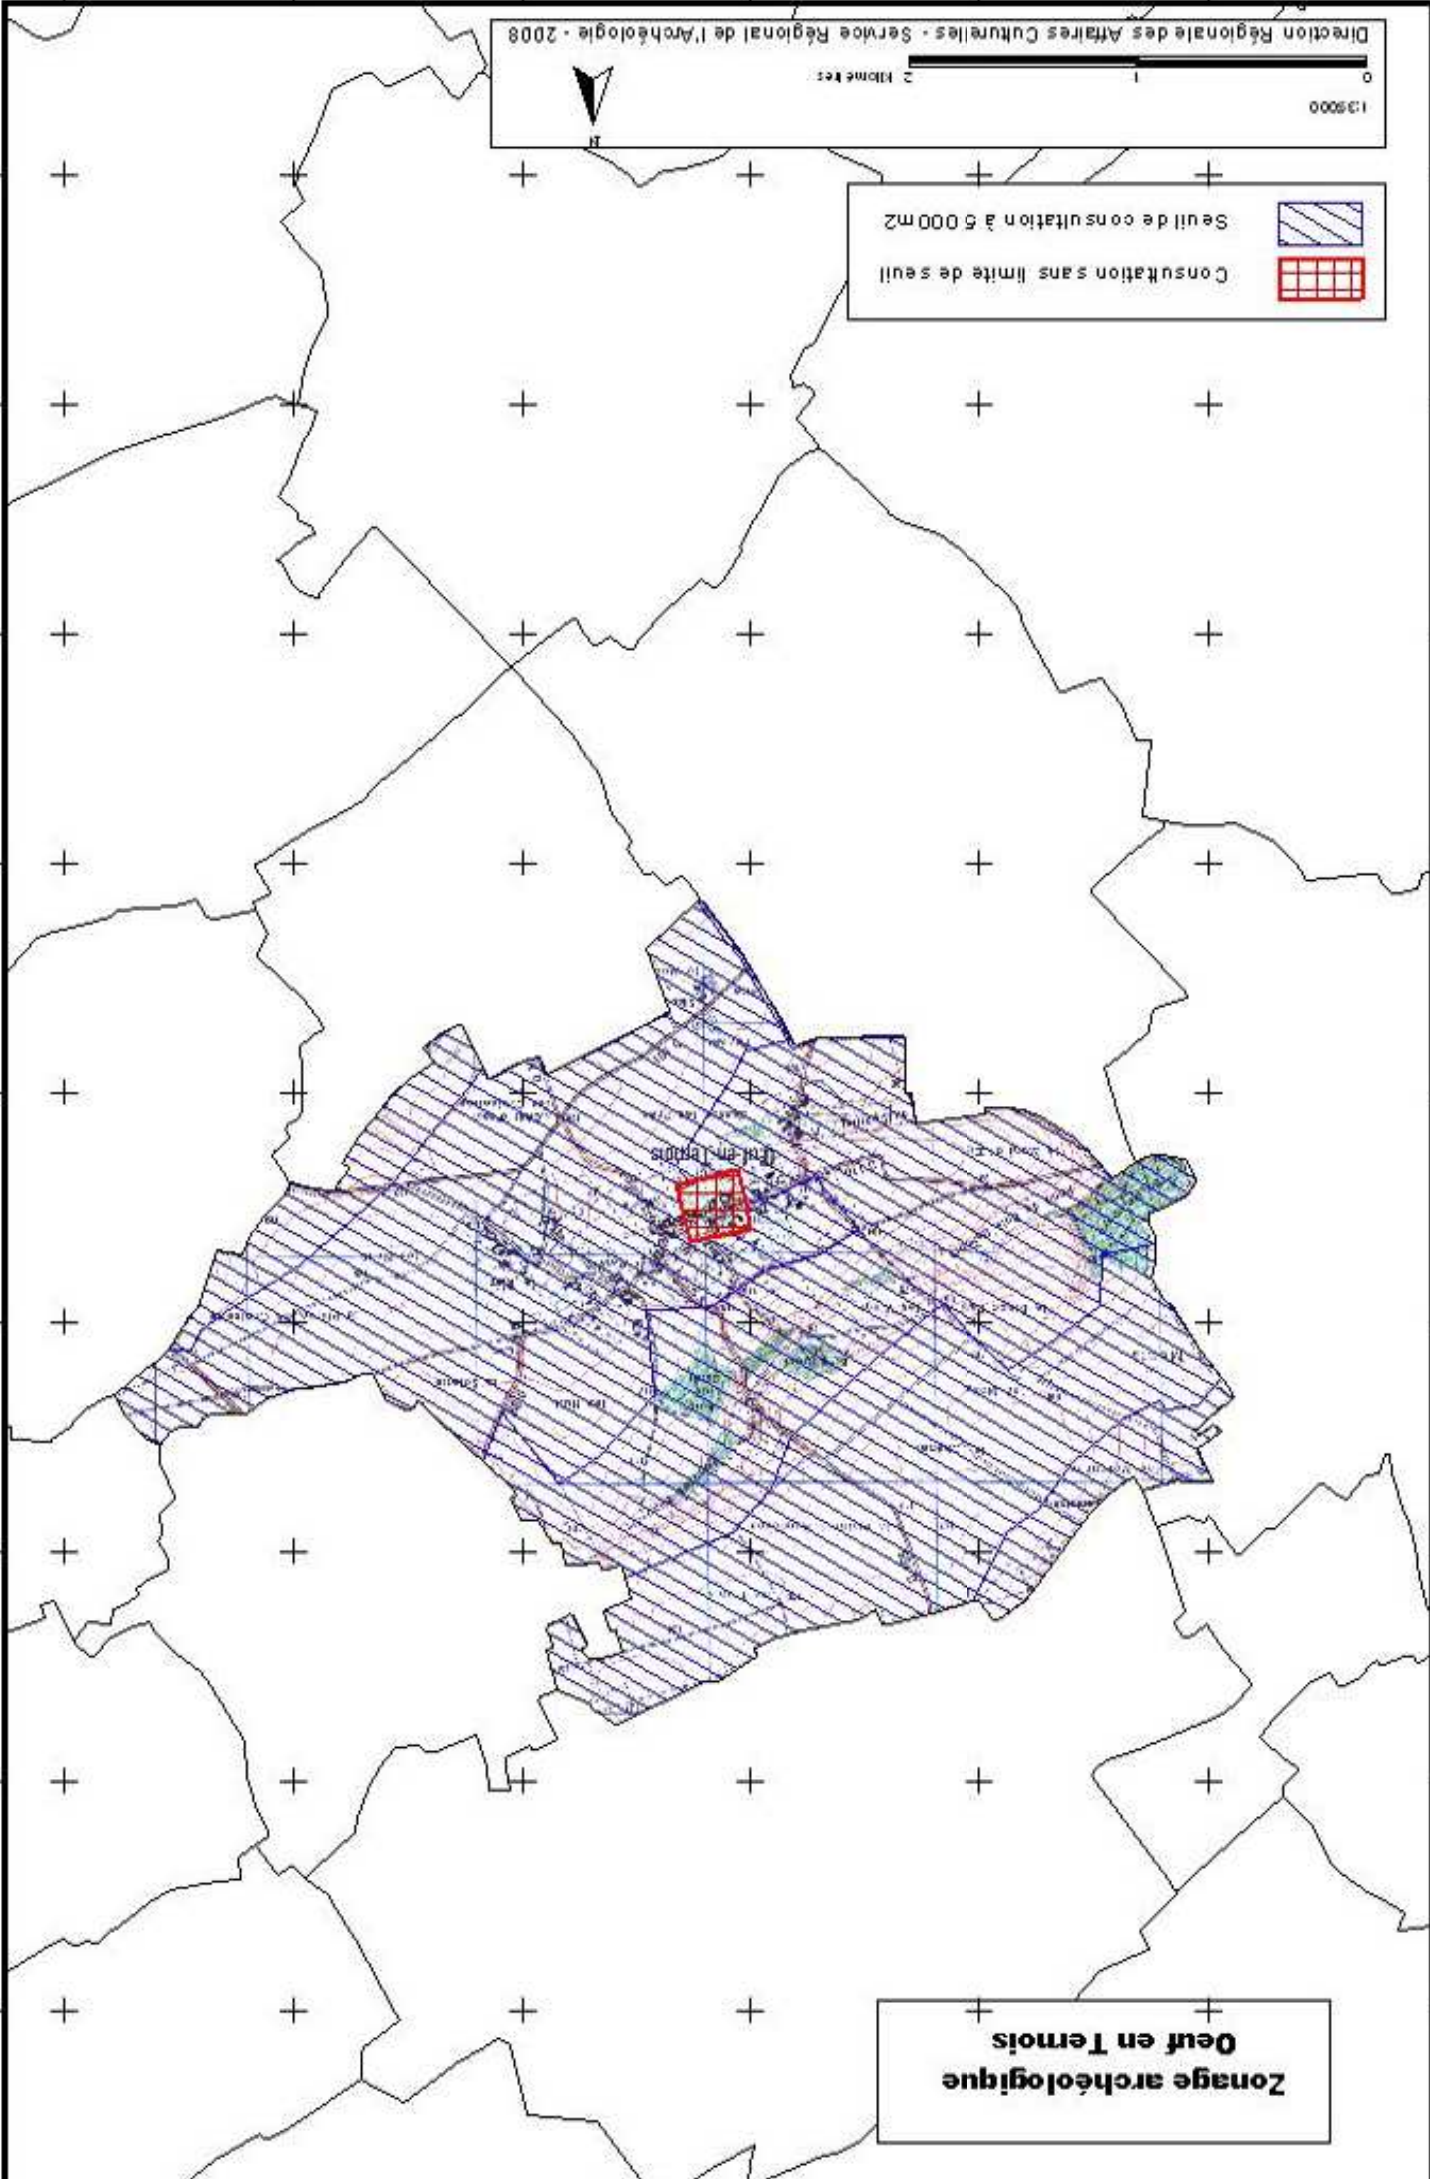

Zonage archéologique
Noeux les Auxi

Seuil de consultation à 500m²
Consultation sans limite de seuil

Zonage archéologique
Nunavut

Seuil de consultation à 500m²
Consultation sans limite de seuil

**Zonage archéologique
Deux en Ternois**