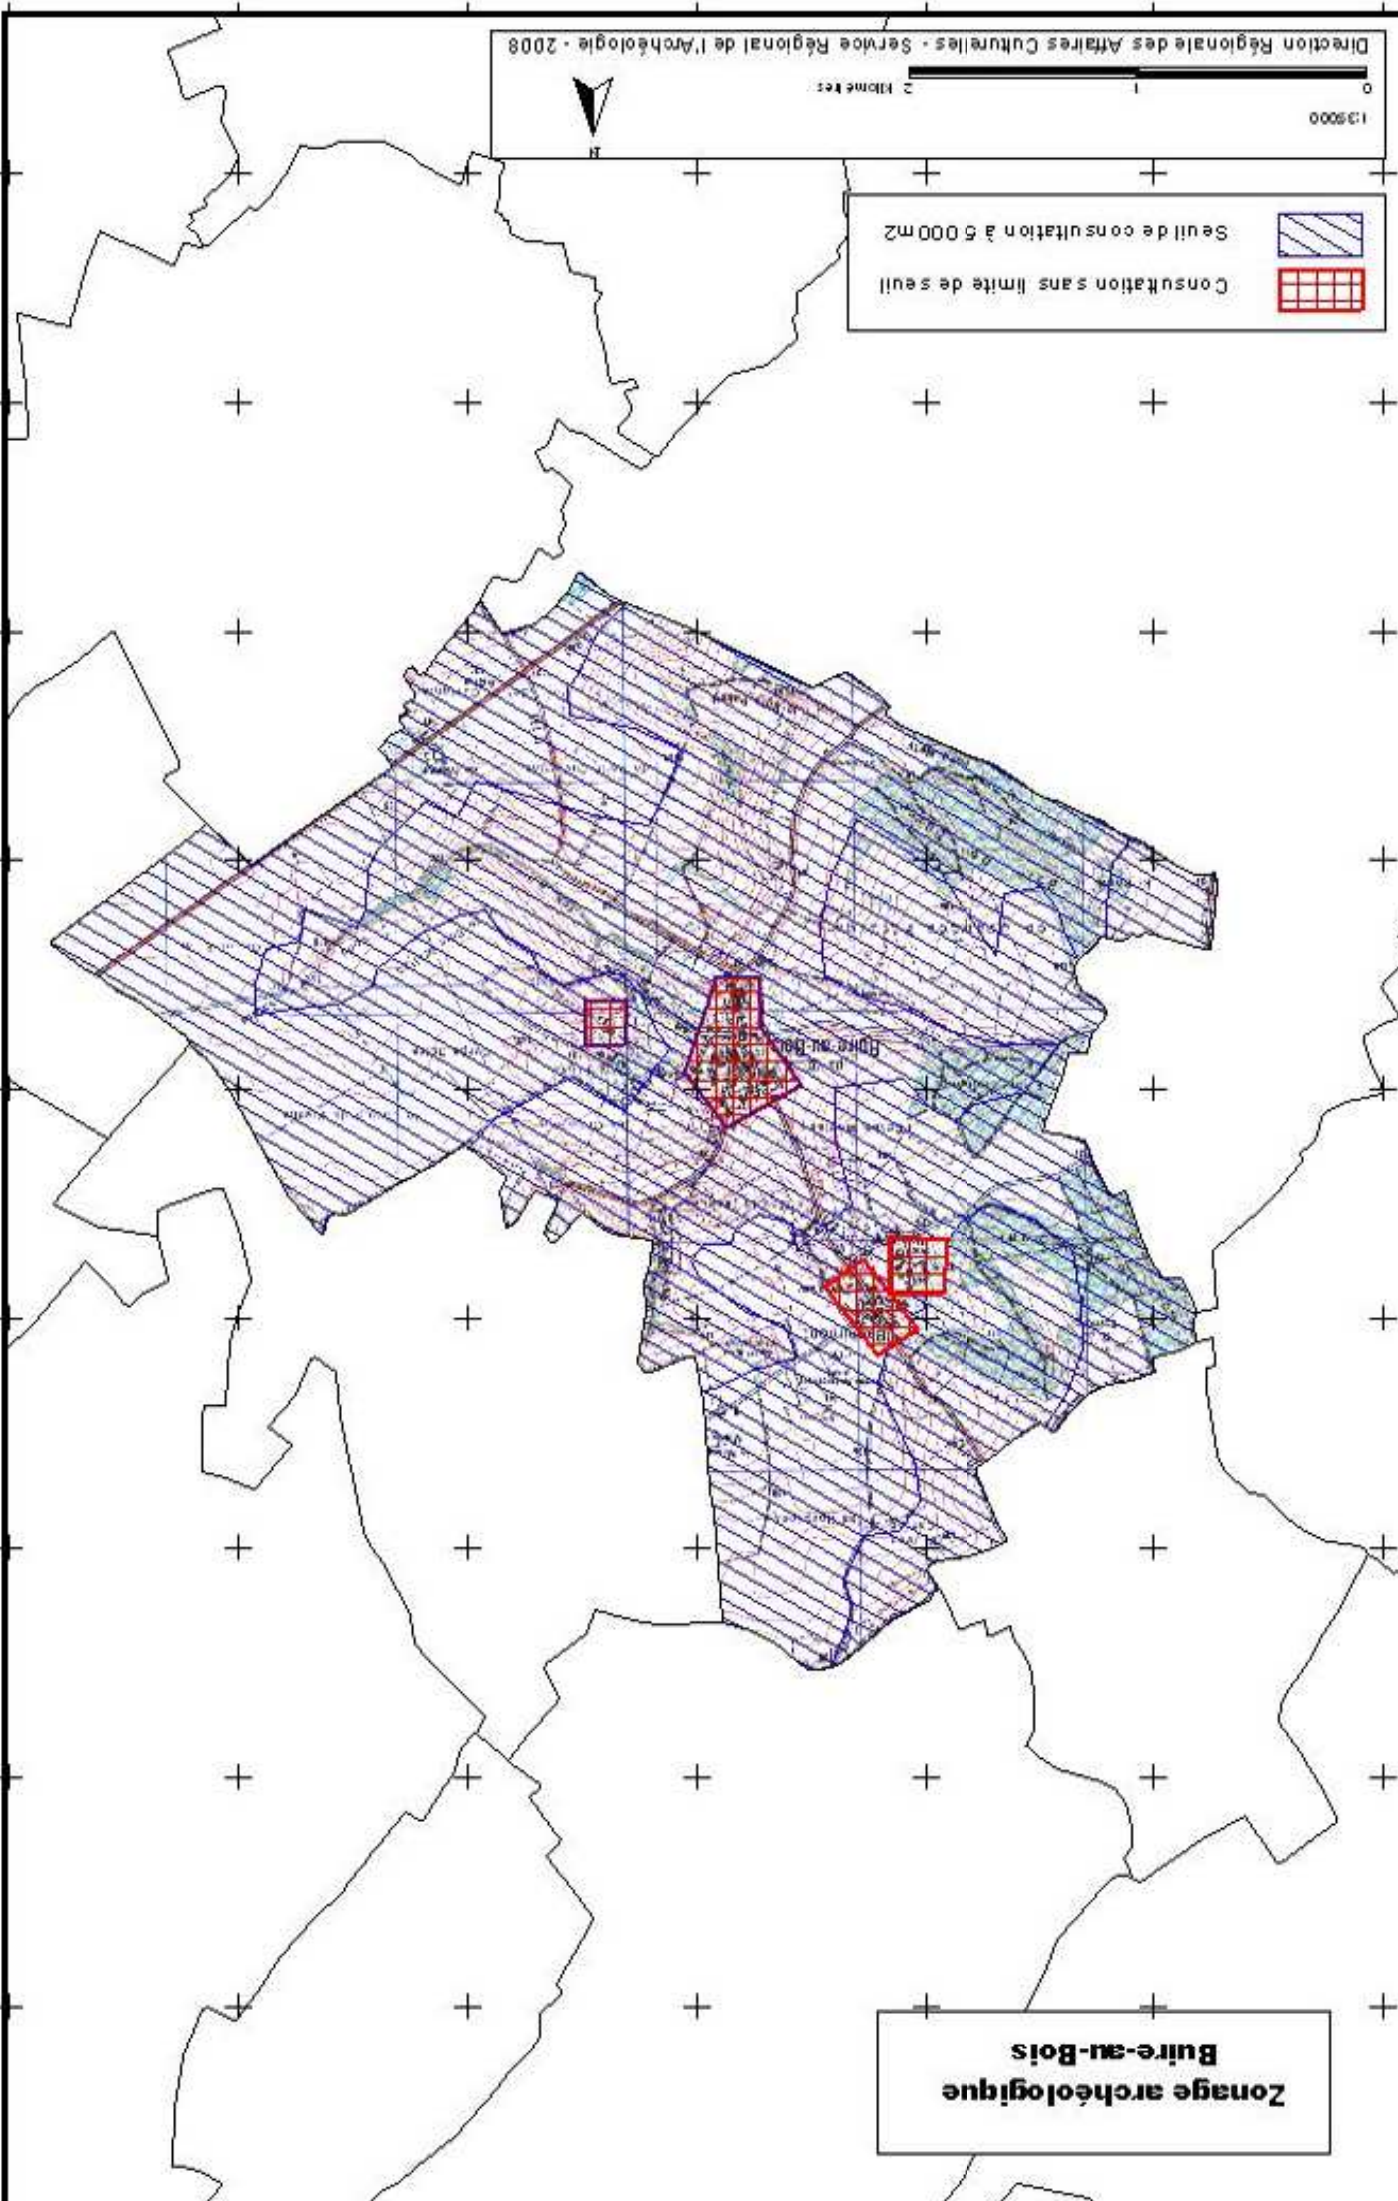

Zonage archéologique
Boyalval

	Seuil de consultation à 5 000m ²
	Consultation sans limite de seuil

**Zonage archéologique
 Brias**

Seuil de consultation à 500m2
Consultation sans limite de seuil

Zonage archéologique
Buire-au-Bois