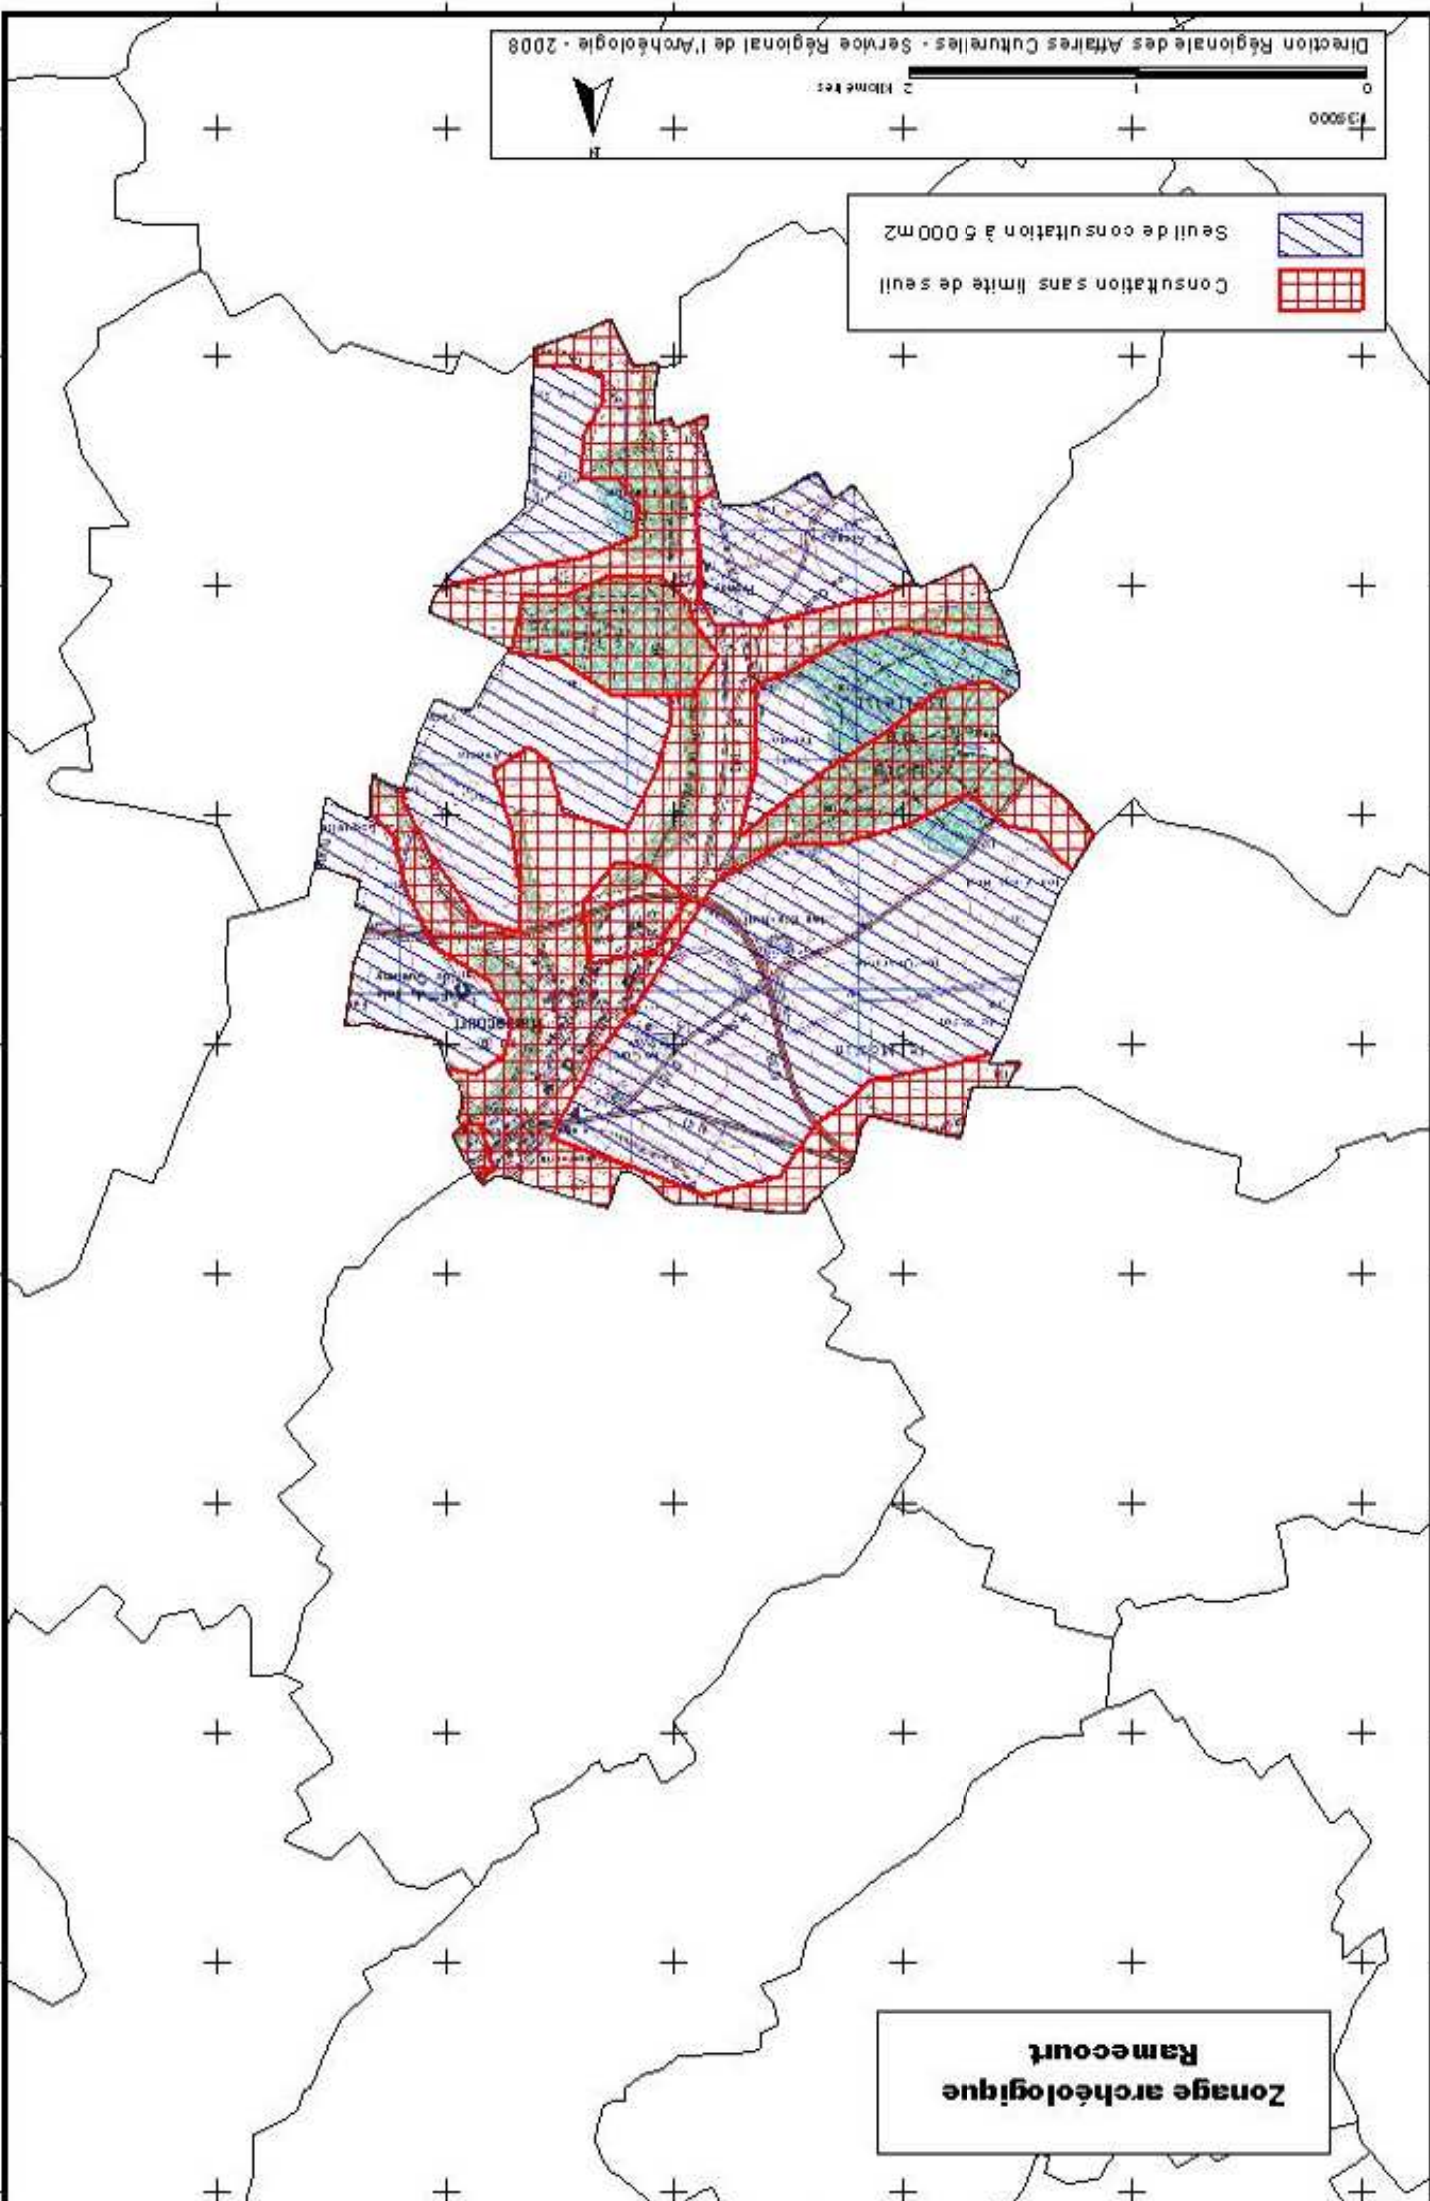

Seuil de consultation à 500m2
Consultation sans limite de seuil

**Zonage archéologique
Ramecourt**