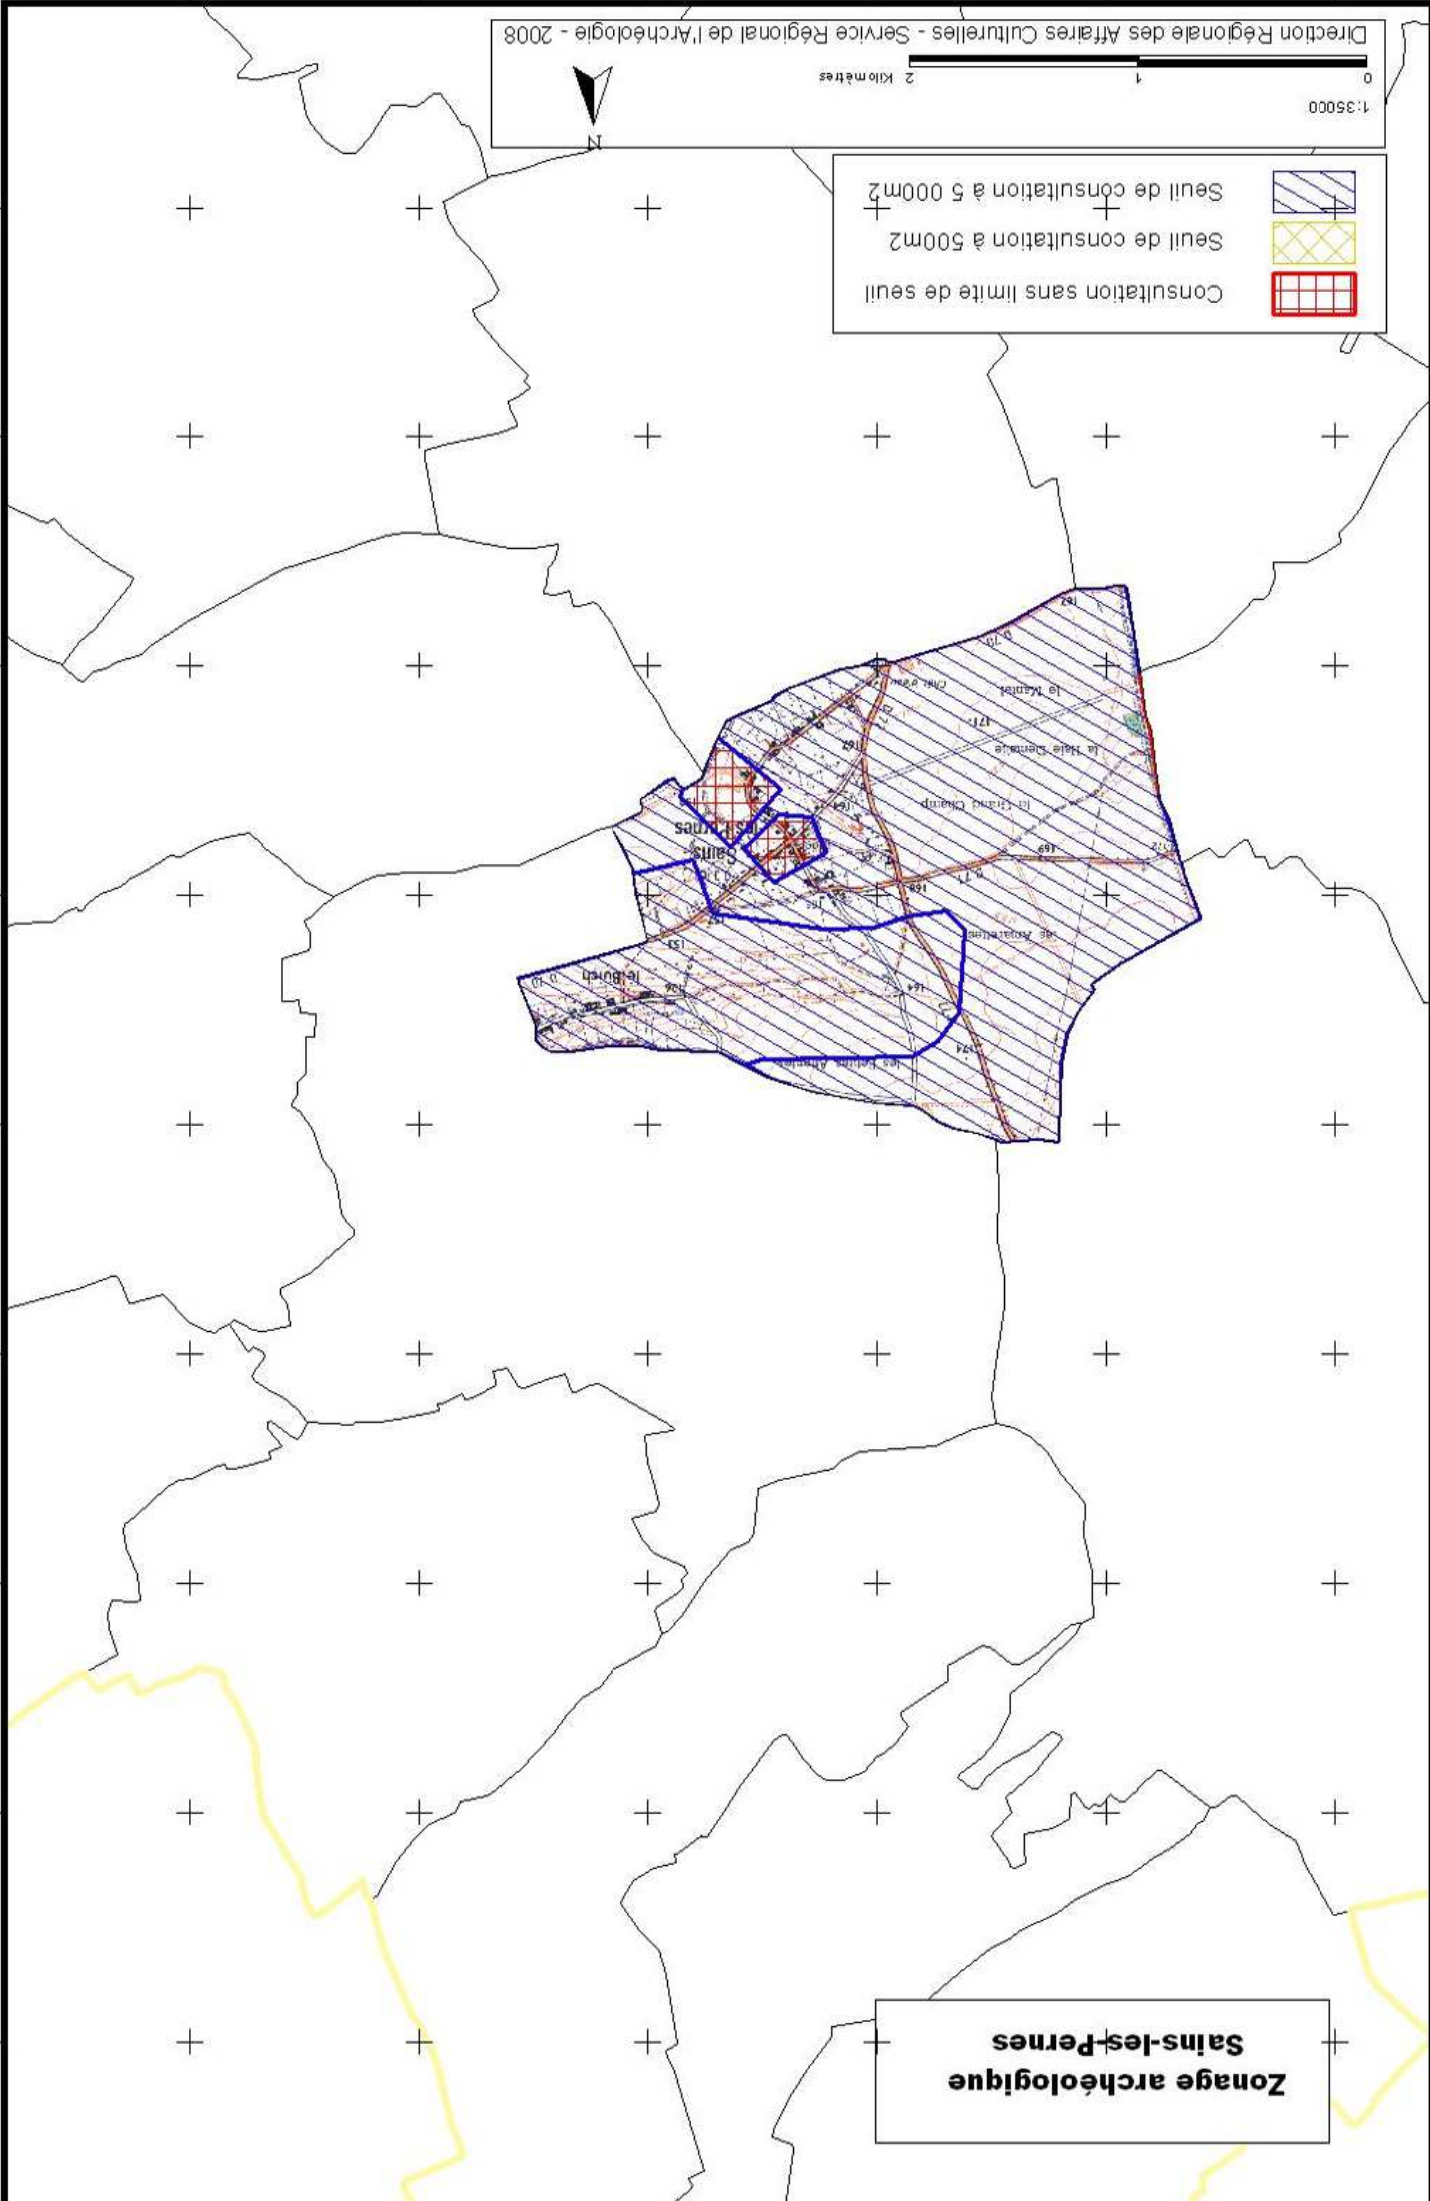

Seuil de consultation à 500m²
	Seuil de consultation à 500m²
	Consultation sans limite de seuil

Zonage archéologique
Sains-les-Fernes