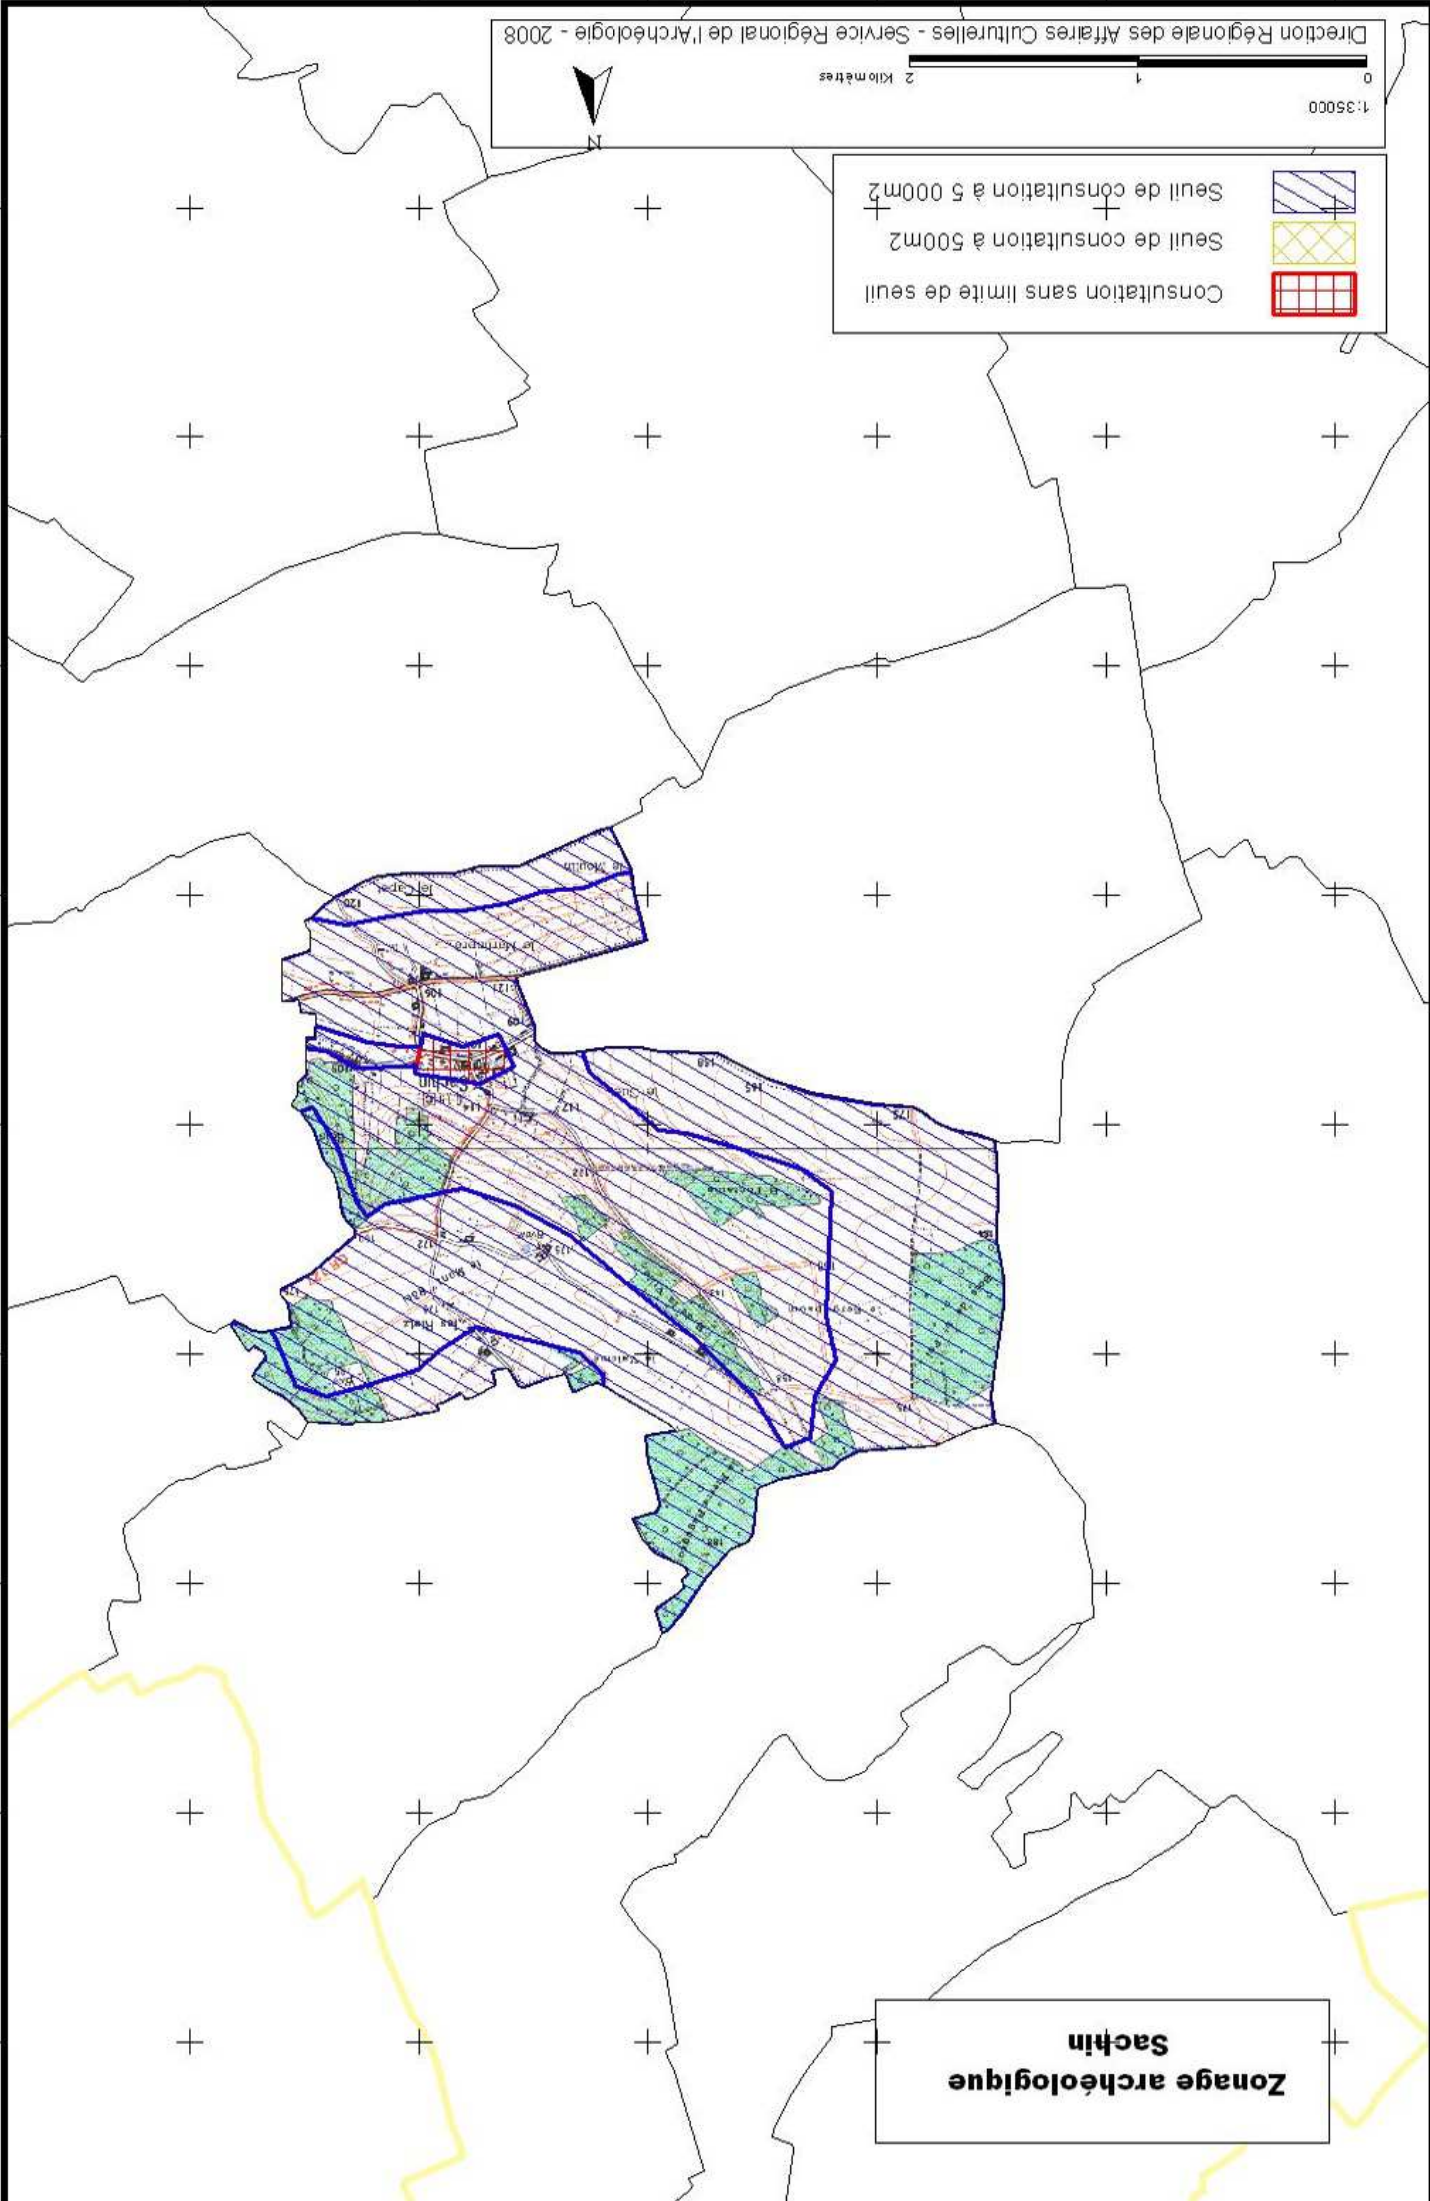

Zonage archéologique
Roellecourt

Seuil de consultation à 500m²
Consultation sans limite de seuil

**Zonage archéologique
Rouffey**

	Consultation sans limite de seuil
	Seuil de consultation à 500m ²
	Seuil de consultation à 5 000m ²