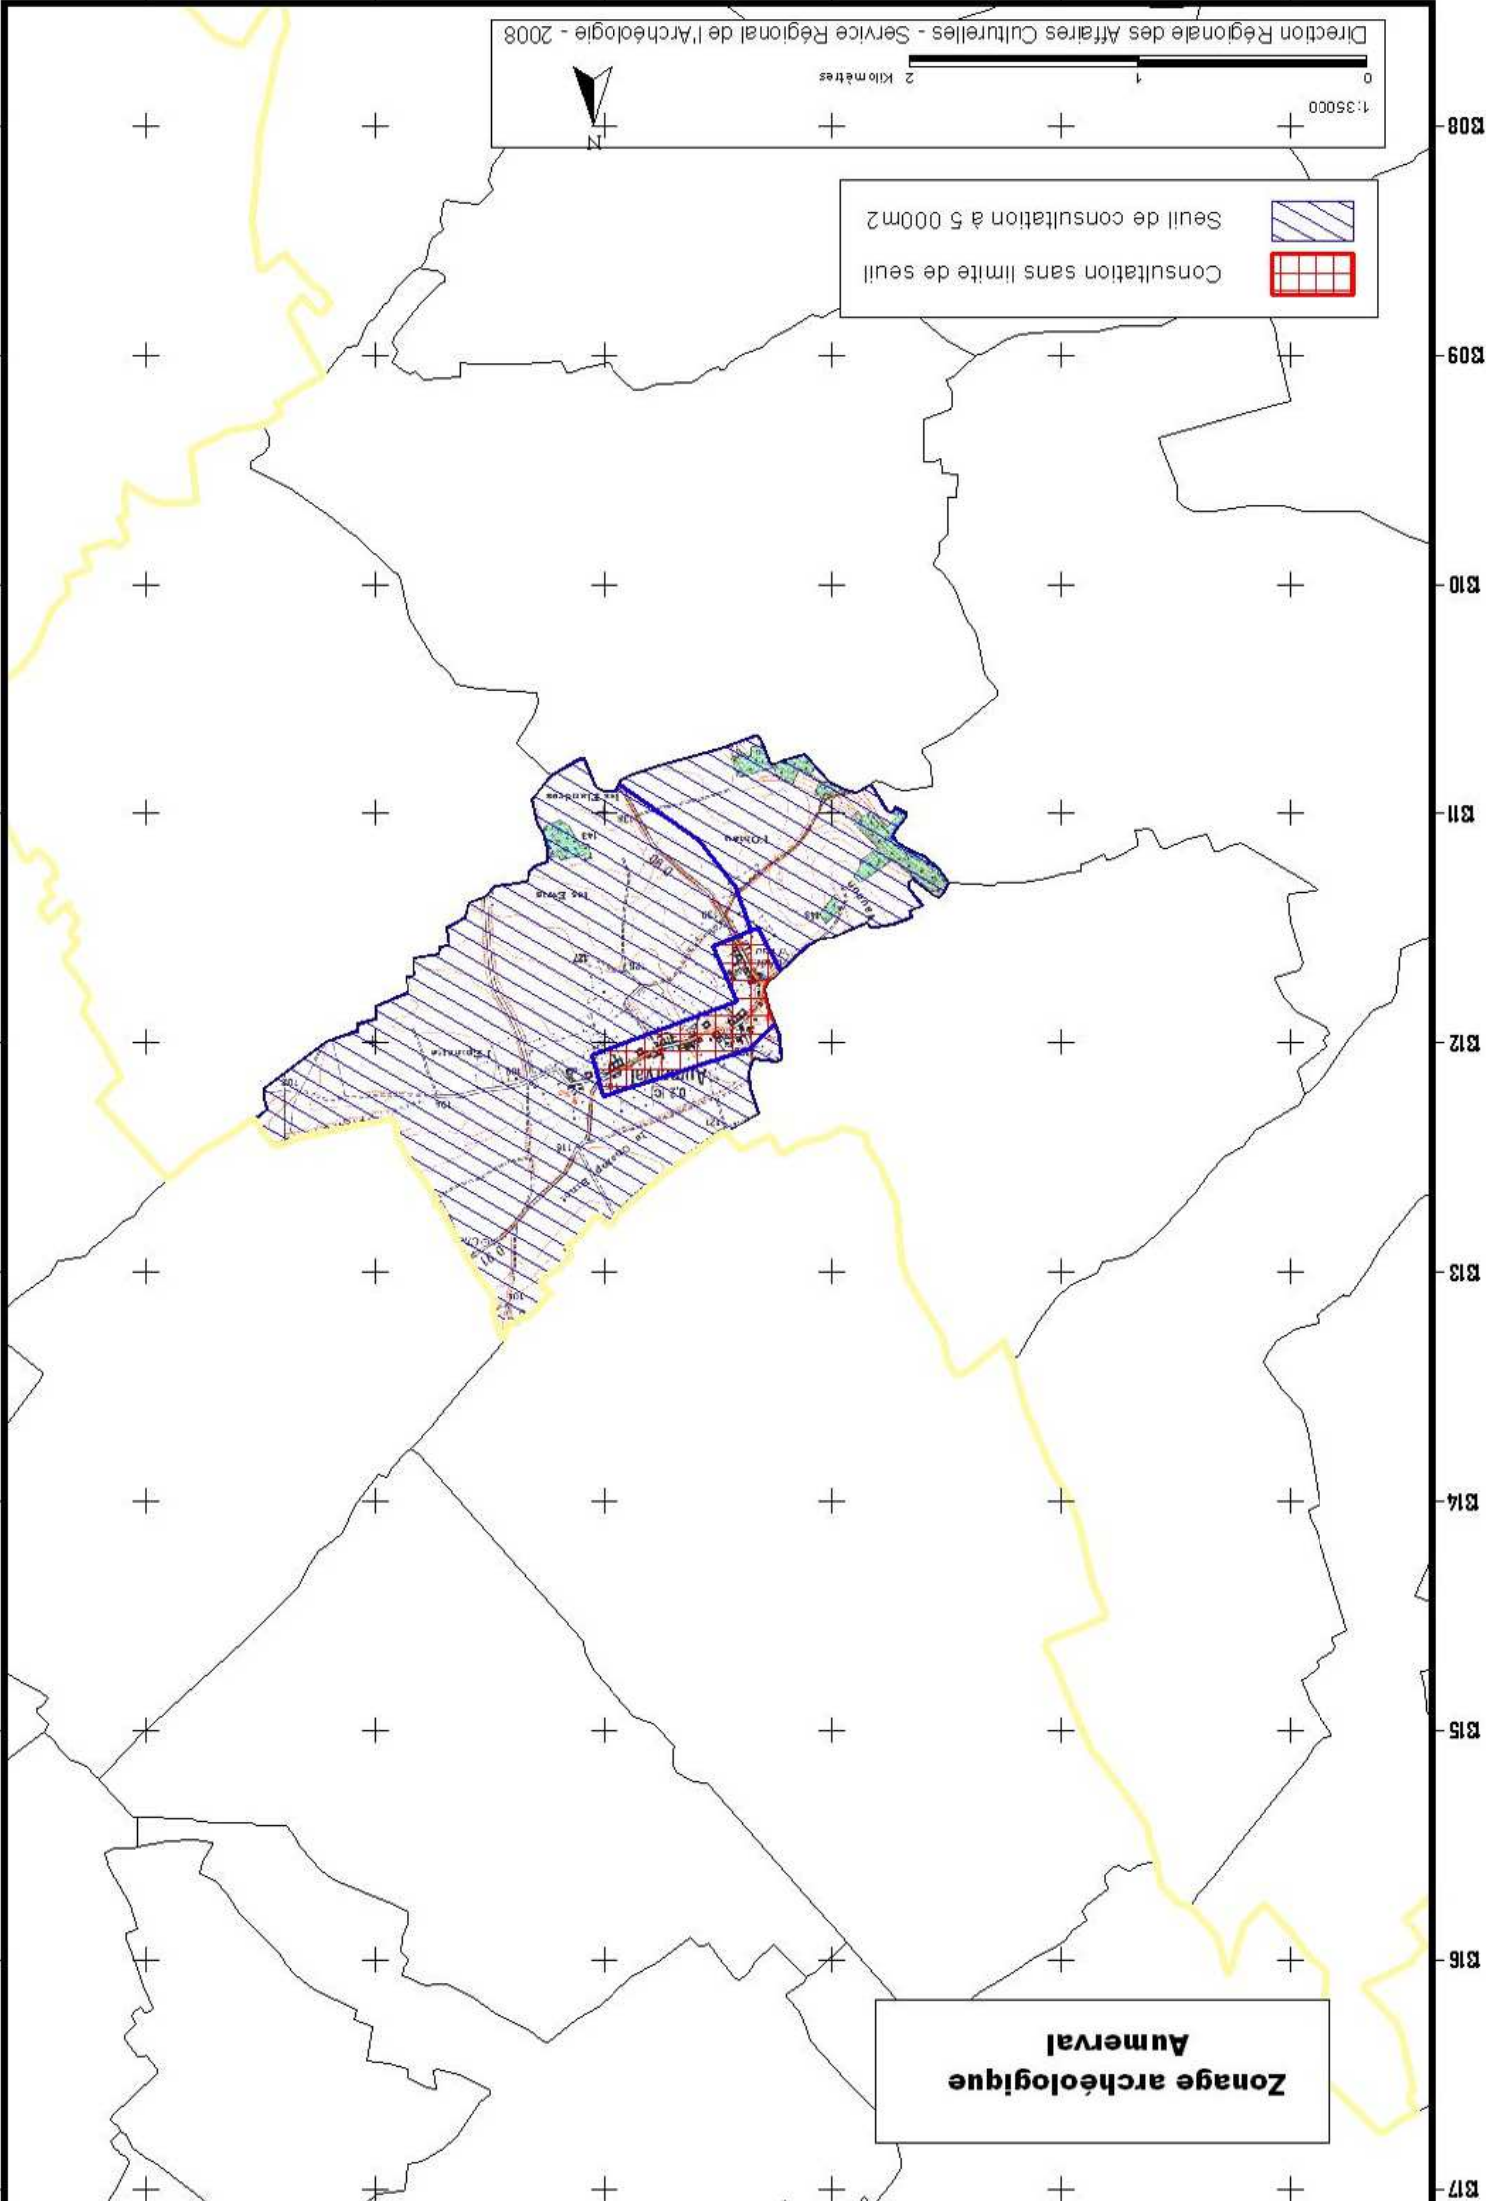

Zonage archéologique
+ Aubrometz

Seuil de consultation à 500m²
Consultation sans limite de seuil

Zonage archéologique
+ Aubrometz

Seuil de consultation à 5 000m²
Consultation sans limite de seuil

**Zonage archéologique
Aumerval**