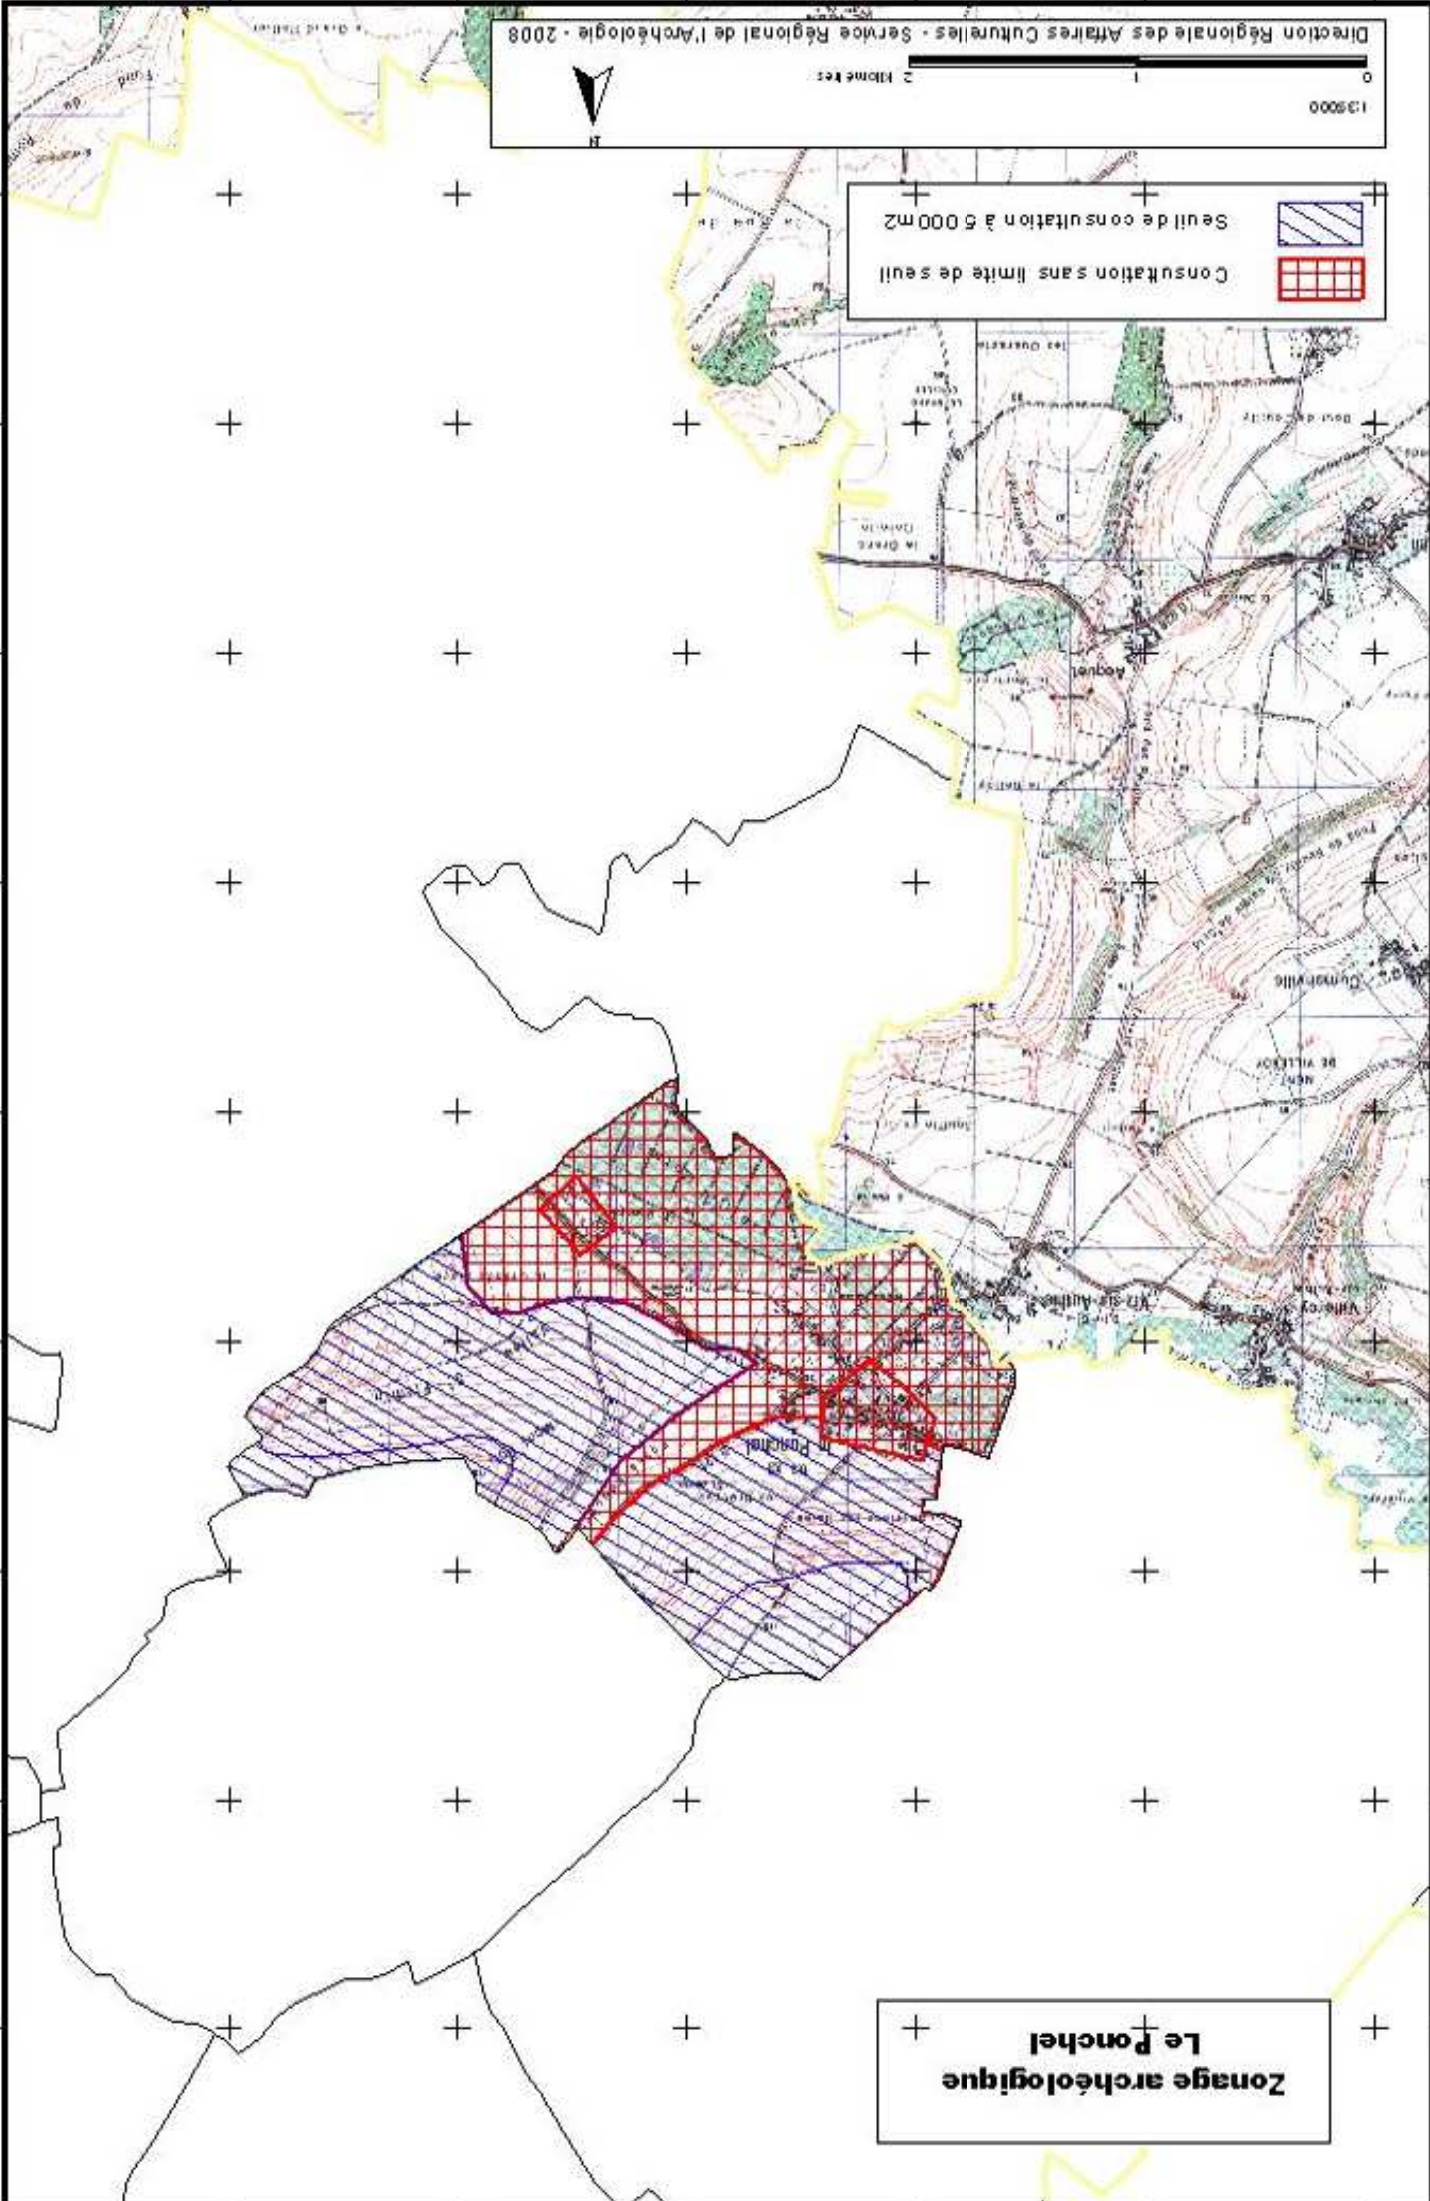

Seuil de consultation à 500m2
Consultation sans limite de seuil

Zonage archéologique
Le Ponchel