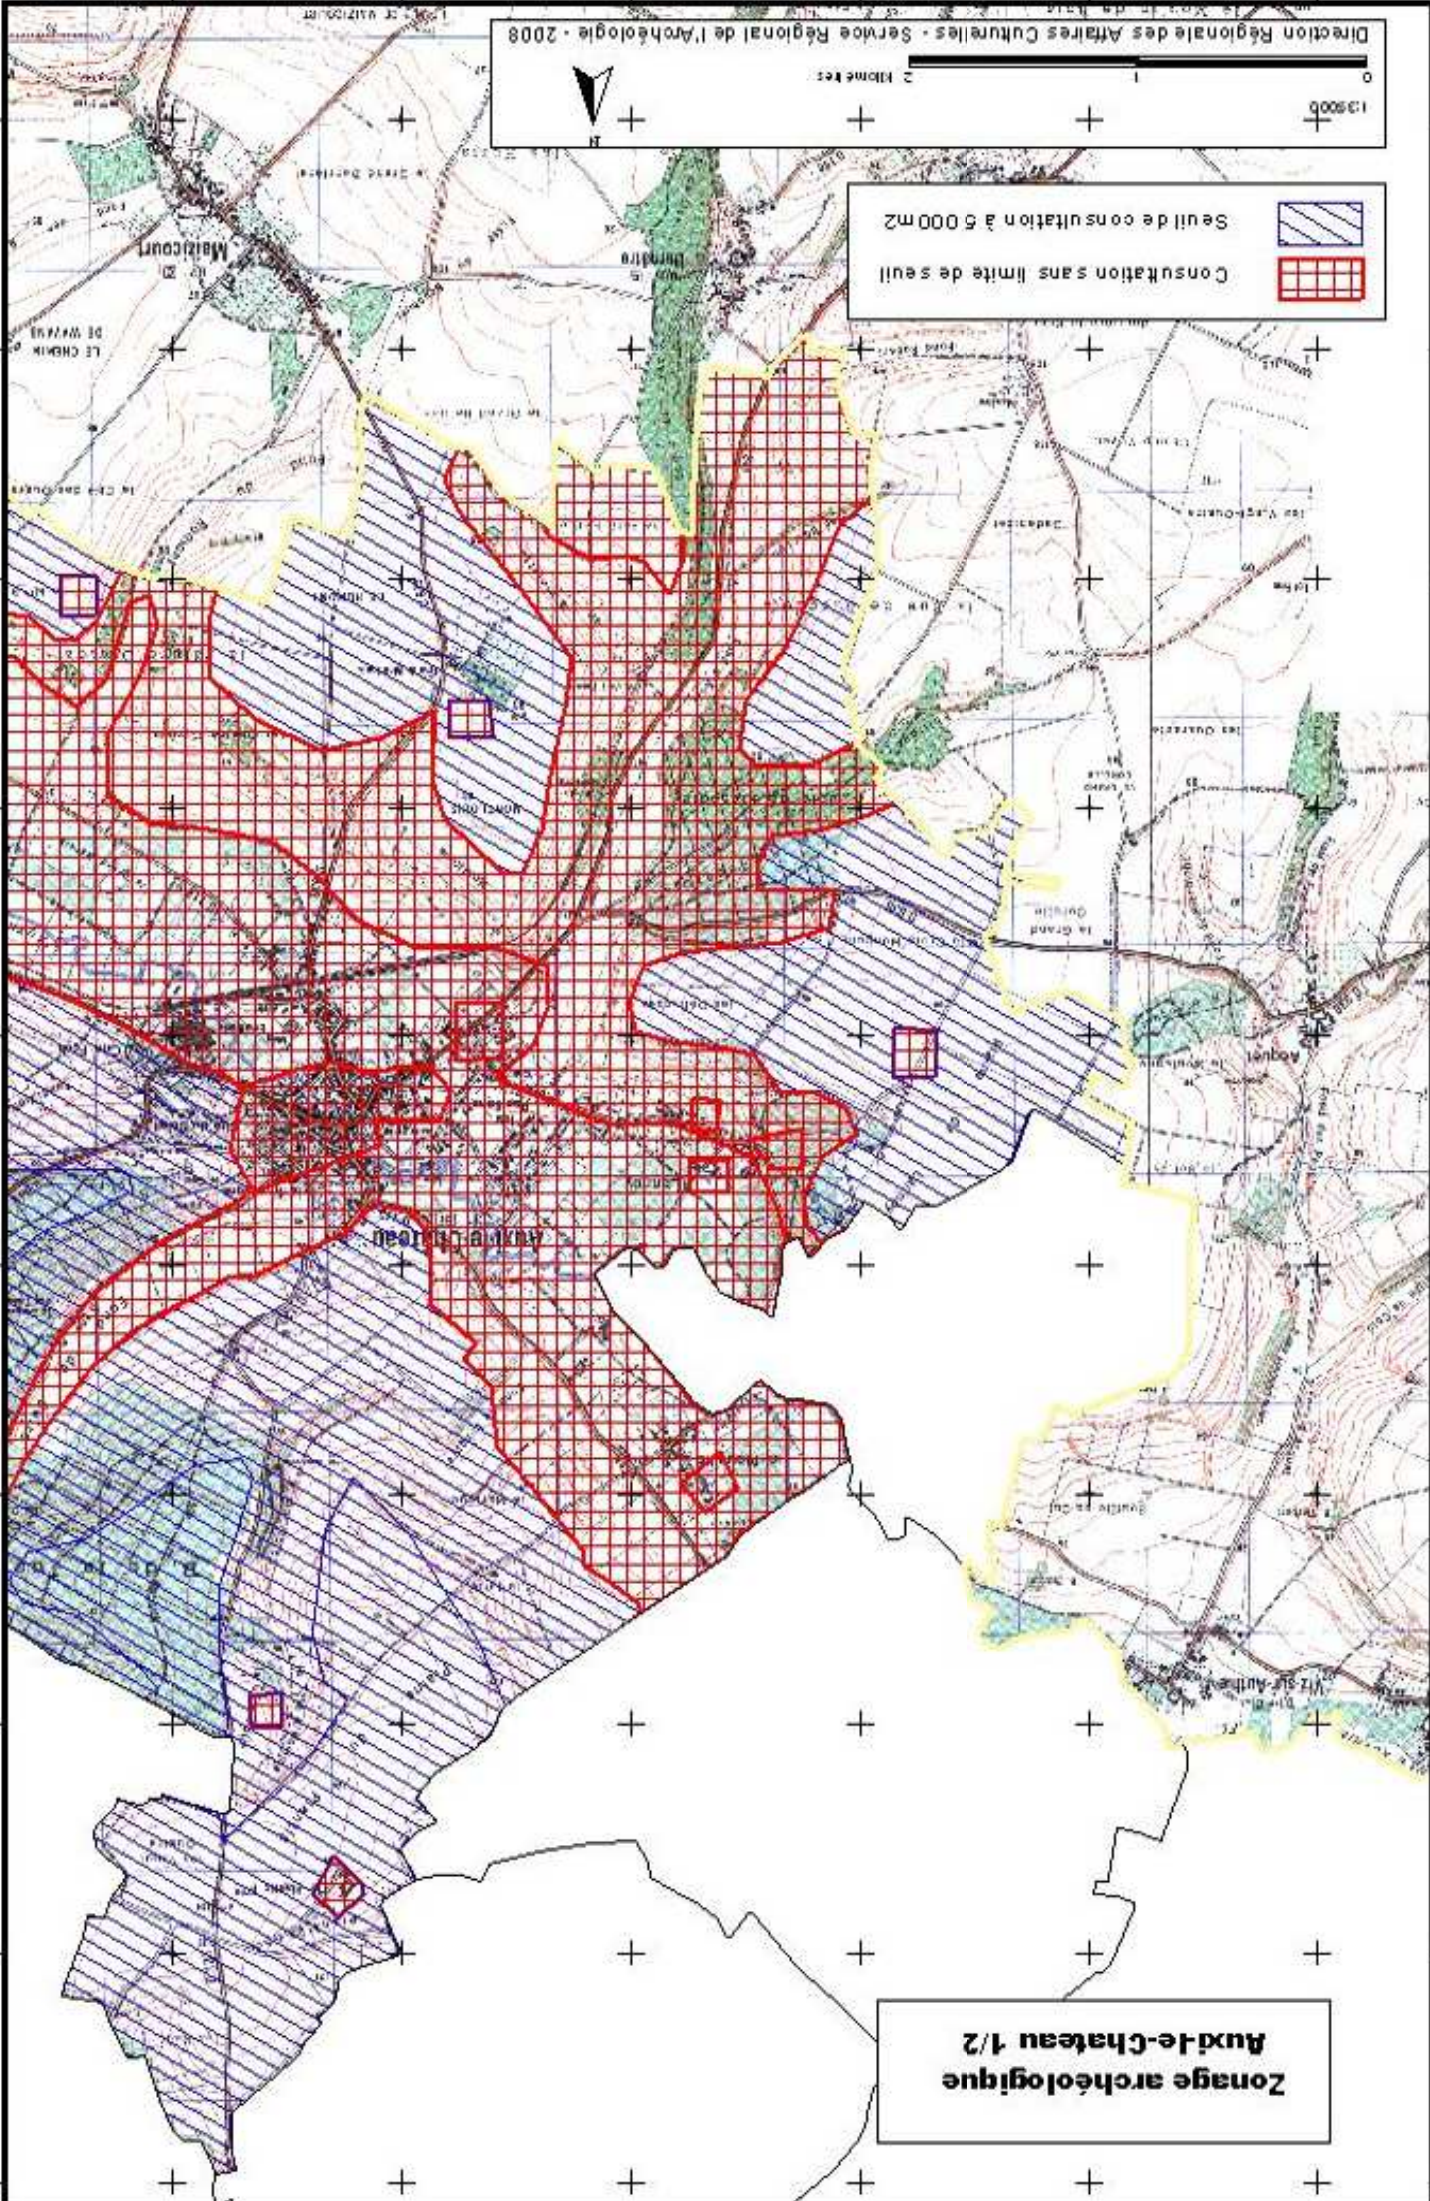

Seuil de consultation à 500m2
Consultation sans limite de seuil

Zonage archéologique
Auzé-le-Château 1/2