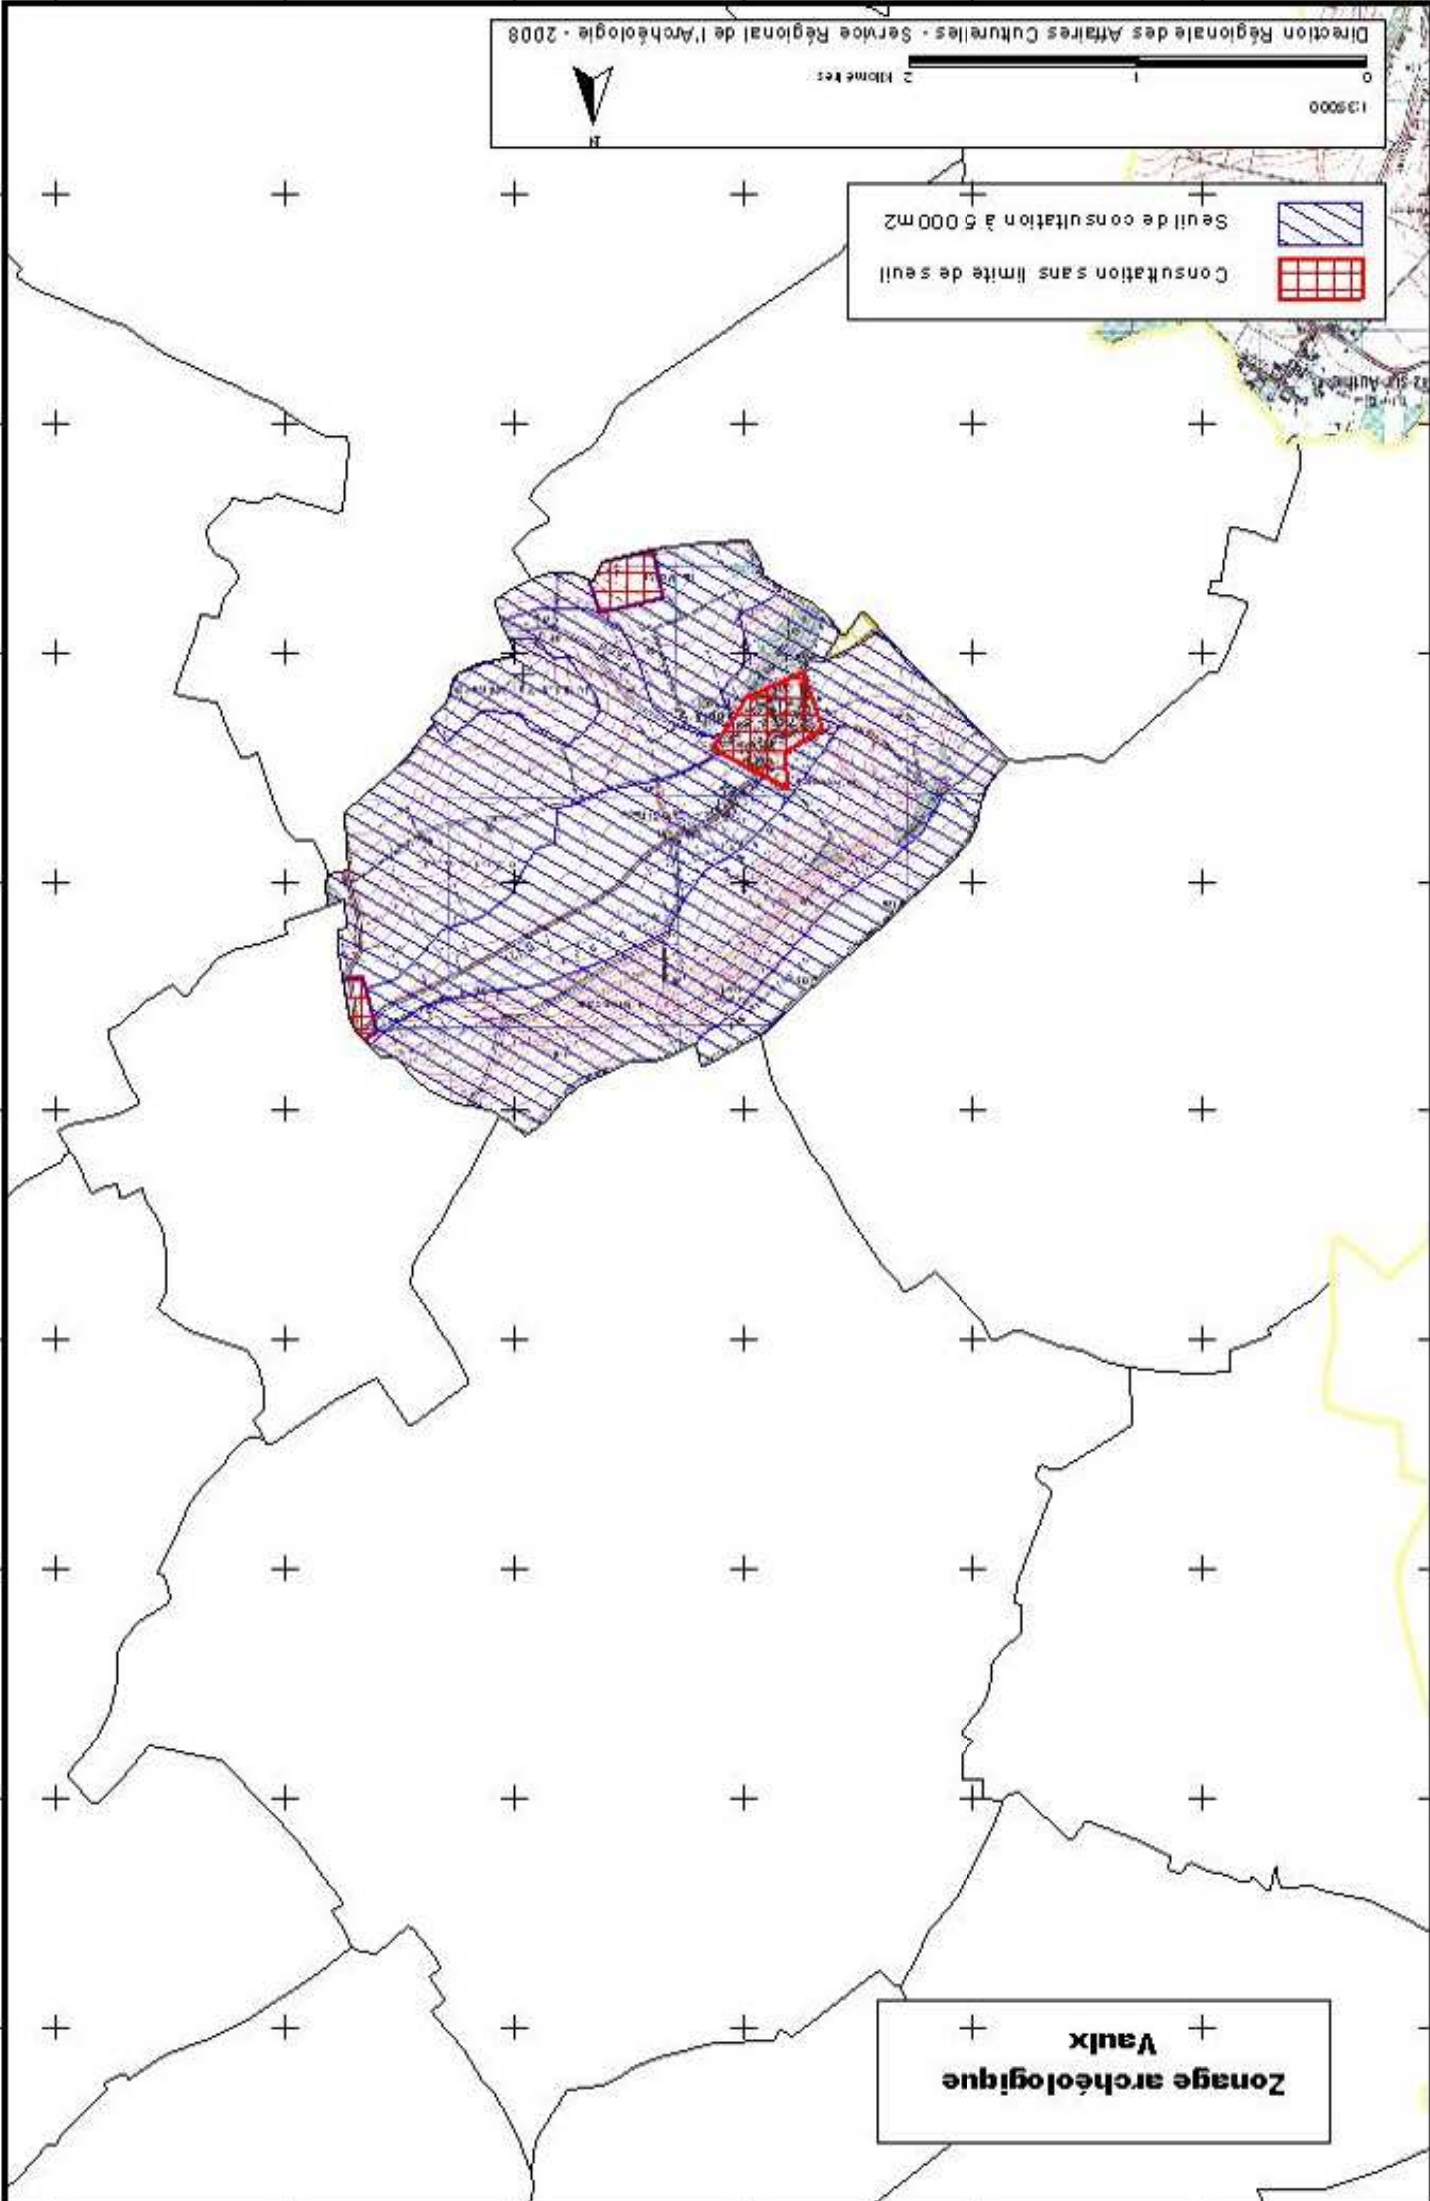

Seuil de consultation à 500m²
Consultation sans limite de seuil

Zonage archéologique
+ Vaulx