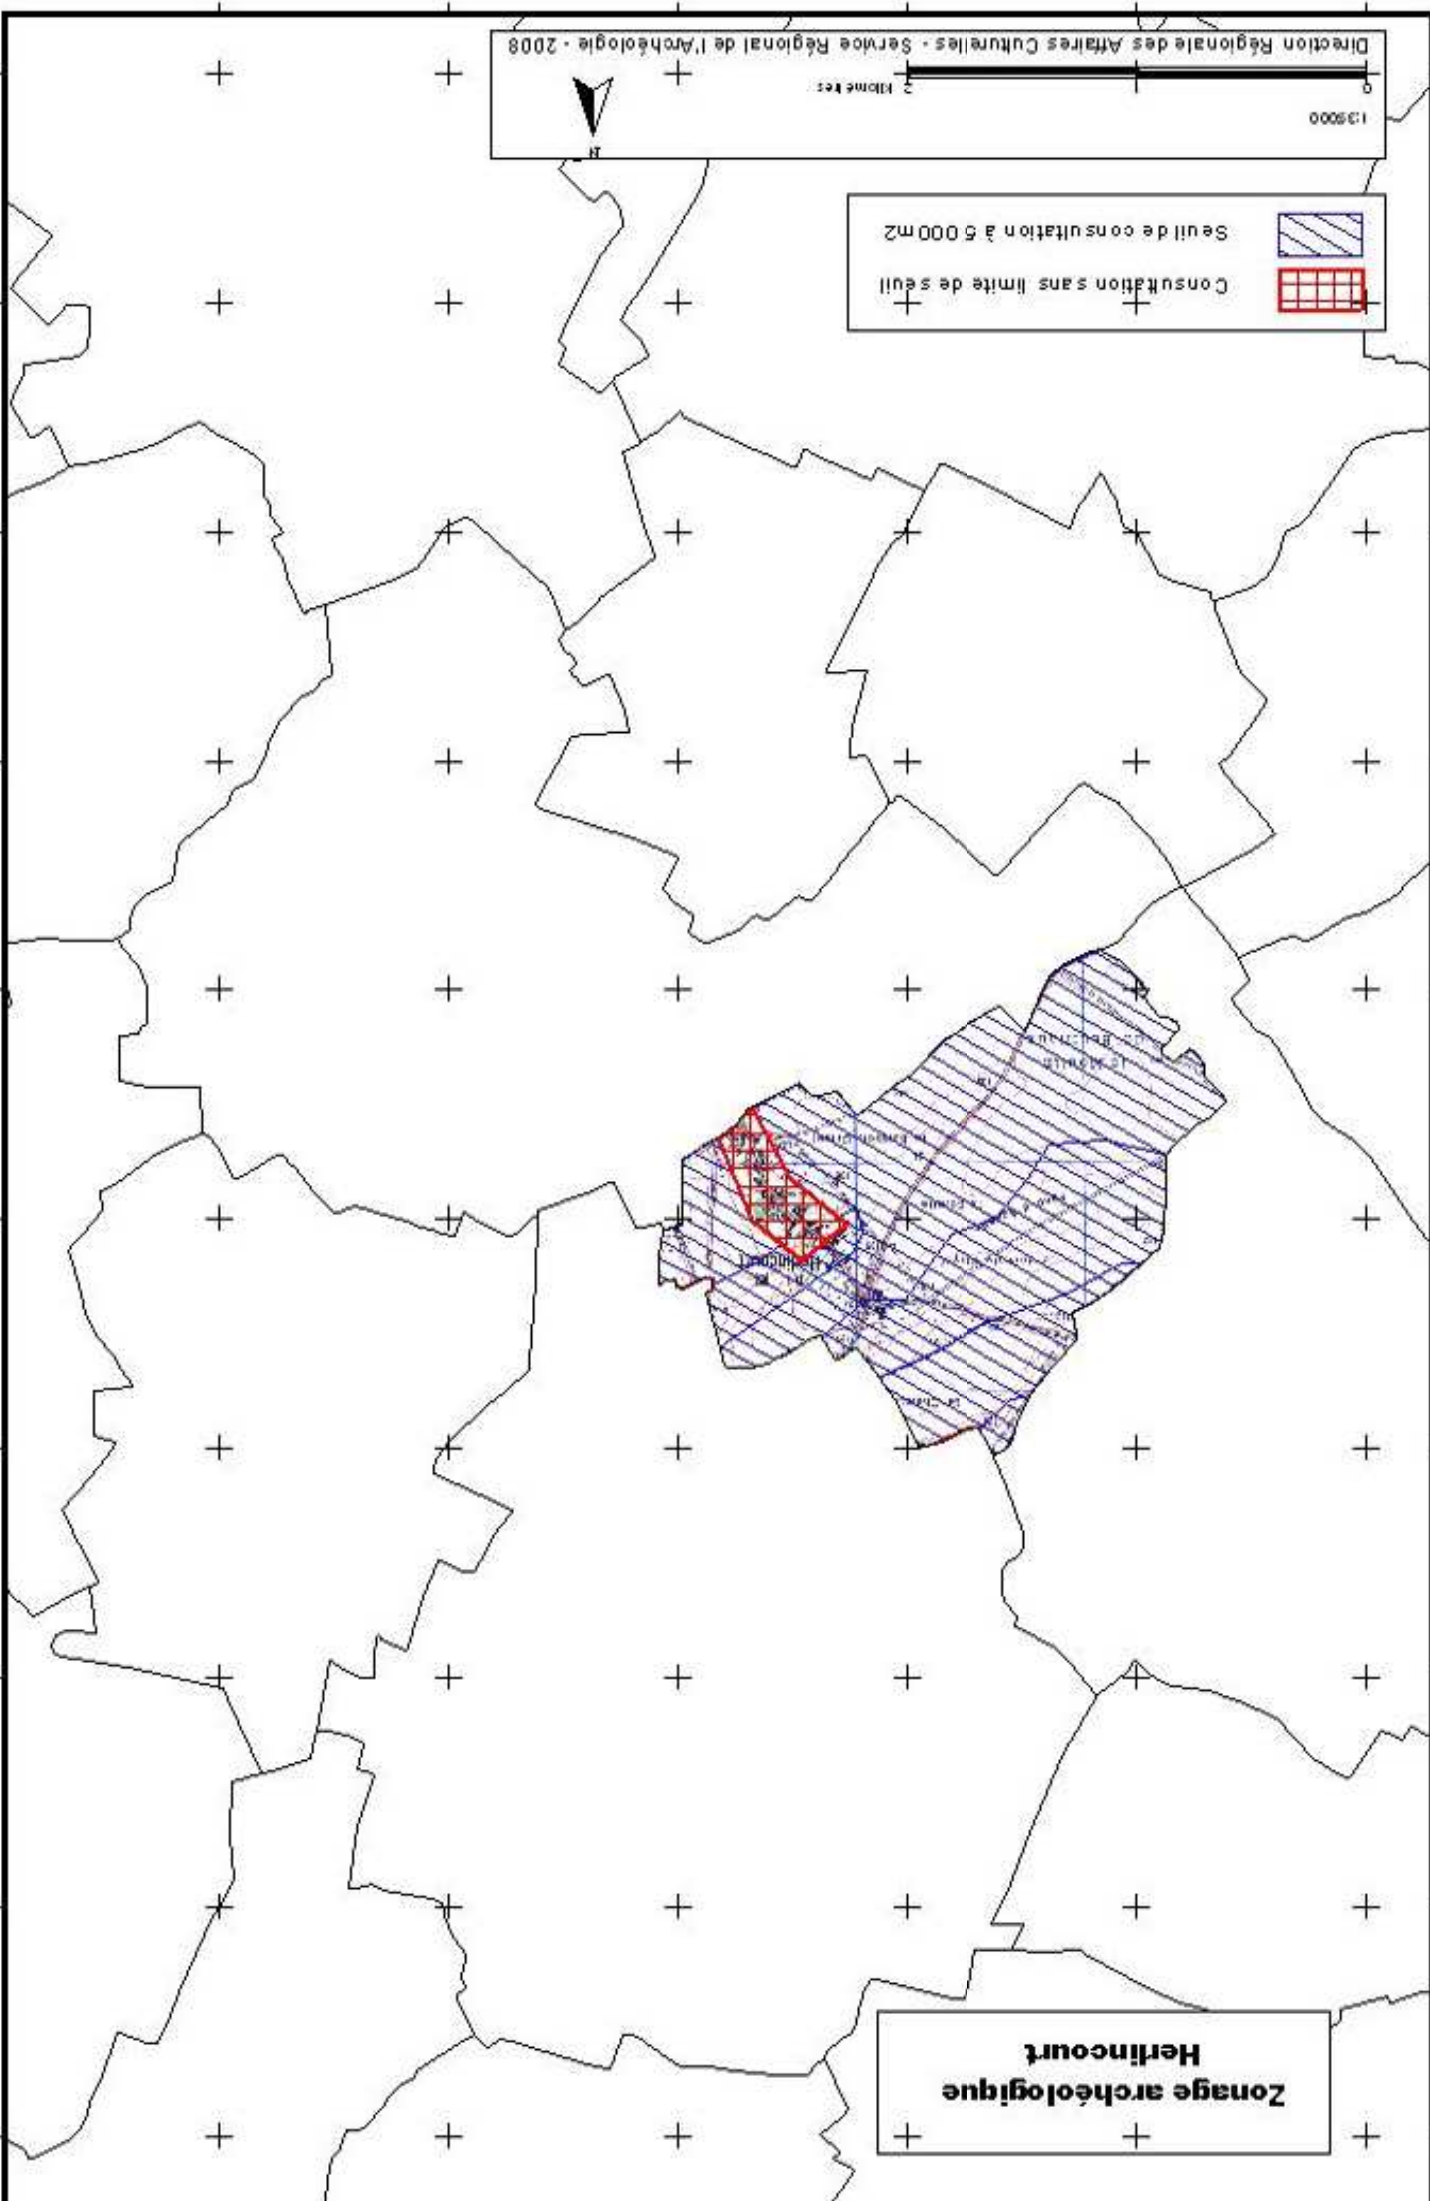

Zonage archéologique
Hericourt

	Seuil de consultation à 5 000m ²
	Consultation sans limite de seuil

**Zonage archéologique
Herlin-le-Sec**

Seuil de consultation à 500m2
Consultation sans limite de seuil

**Zonage archéologique
Herlincourt**