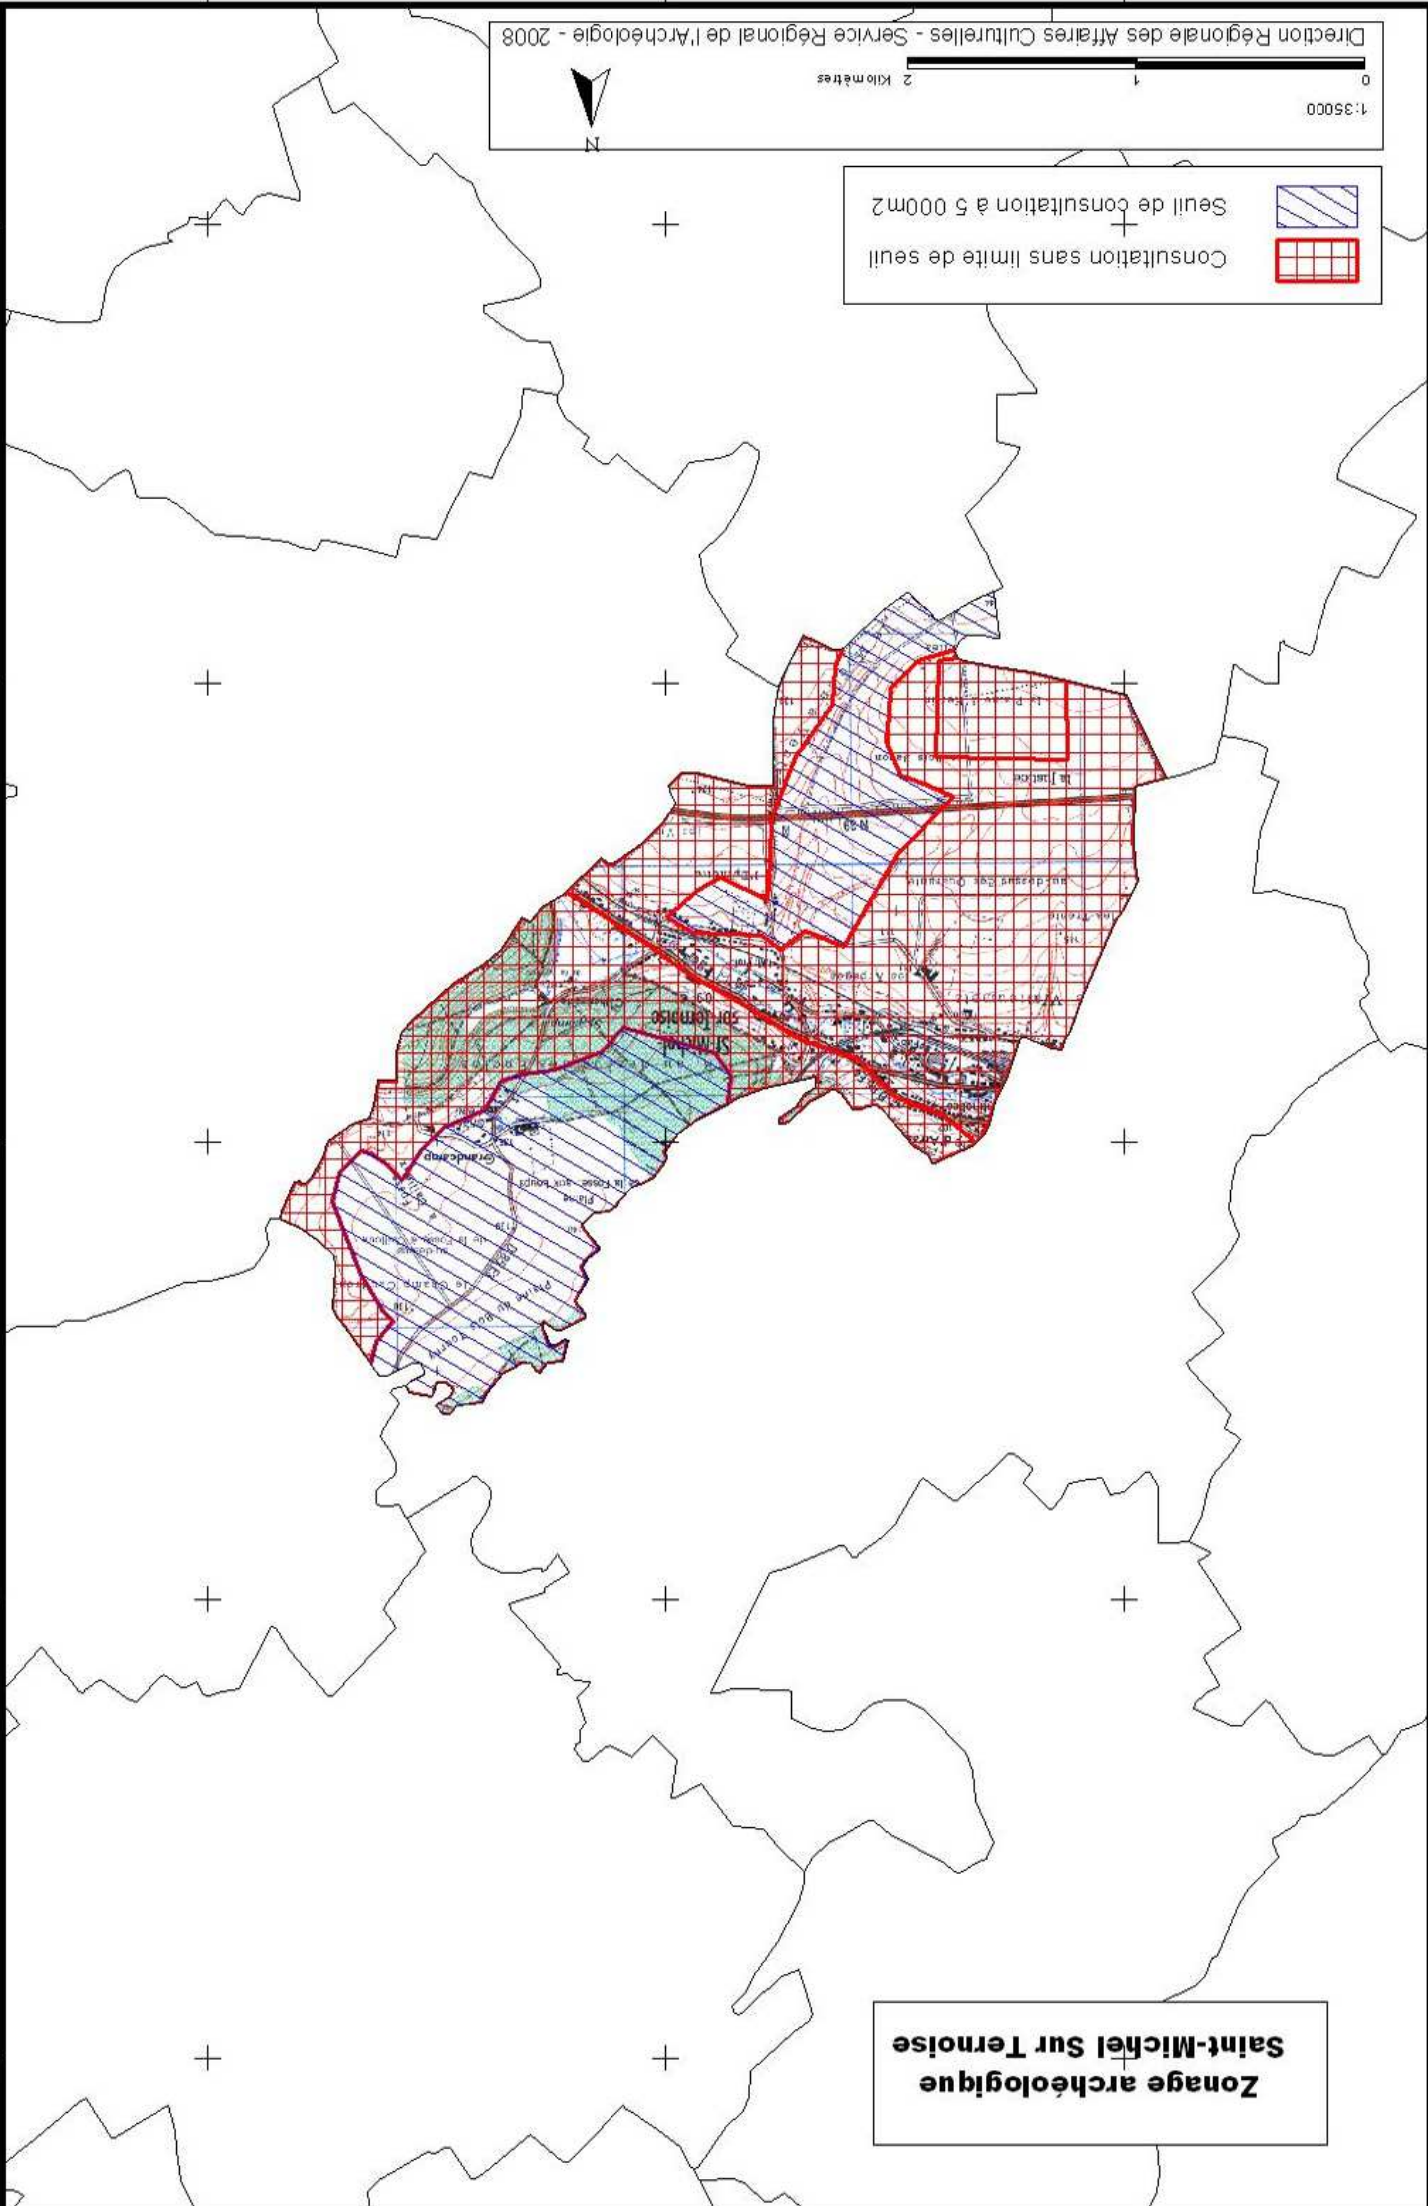

Seuil de consultation à 5 000m²
Consultation sans limite de seuil

**Zonage archéologique
Saint-Michel Sur Ternoise**