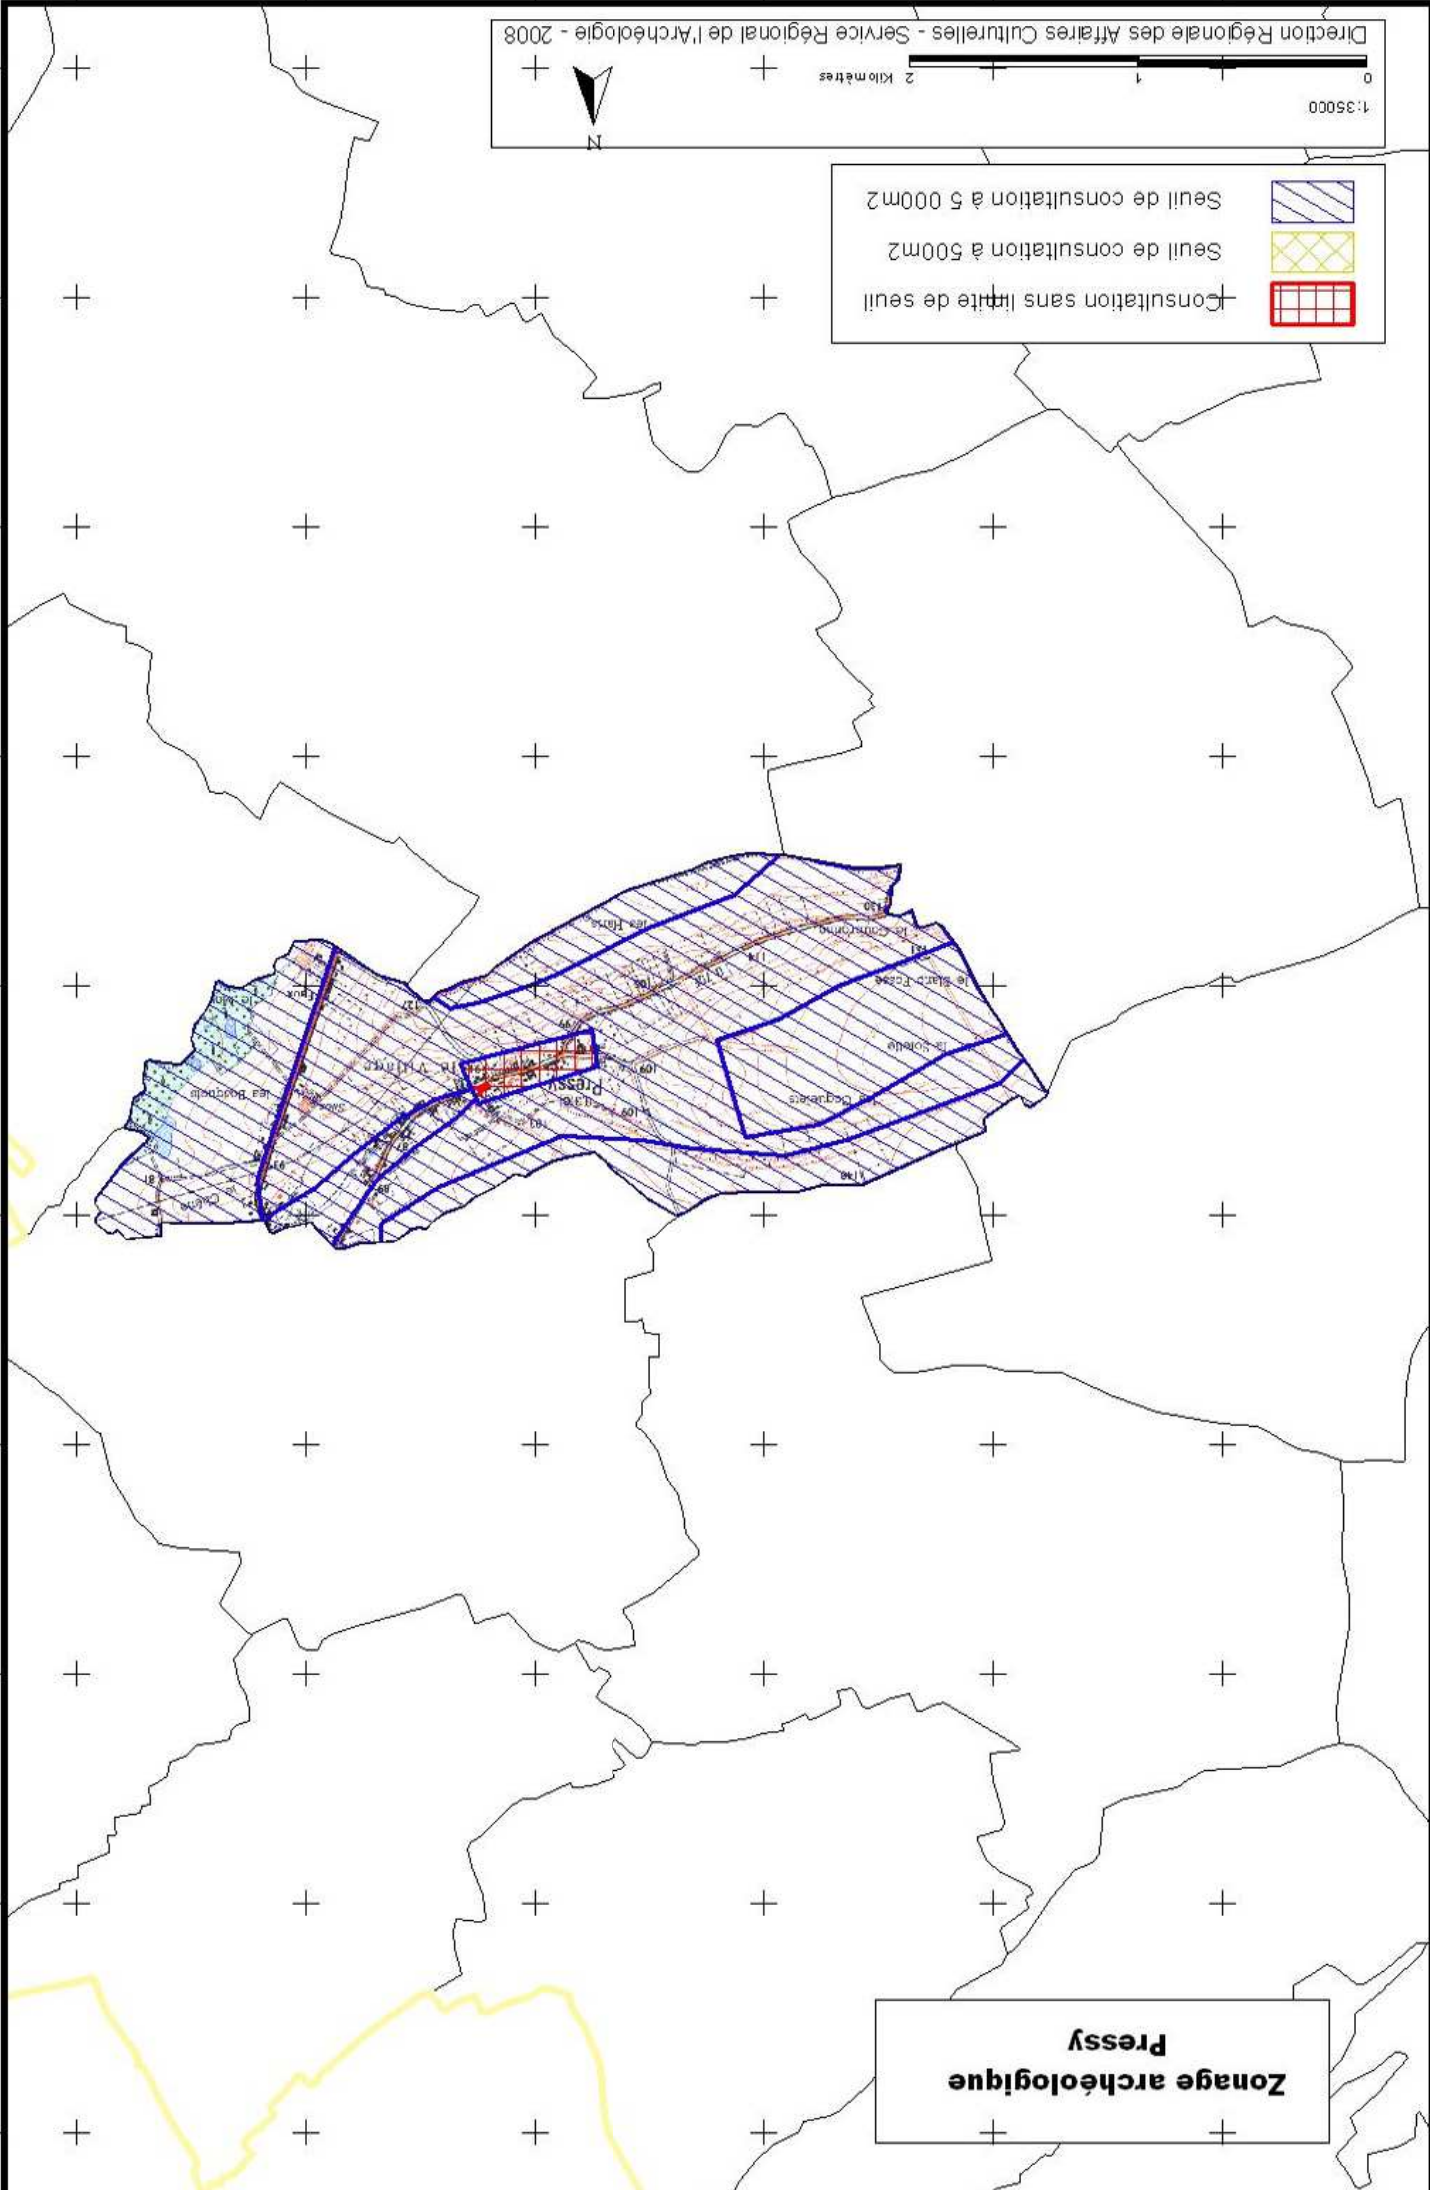

Seuil de consultation à 5 000m²
	Seuil de consultation à 500m²
	Consultation sans limite de seuil

**Zonage archéologique
Pressy**