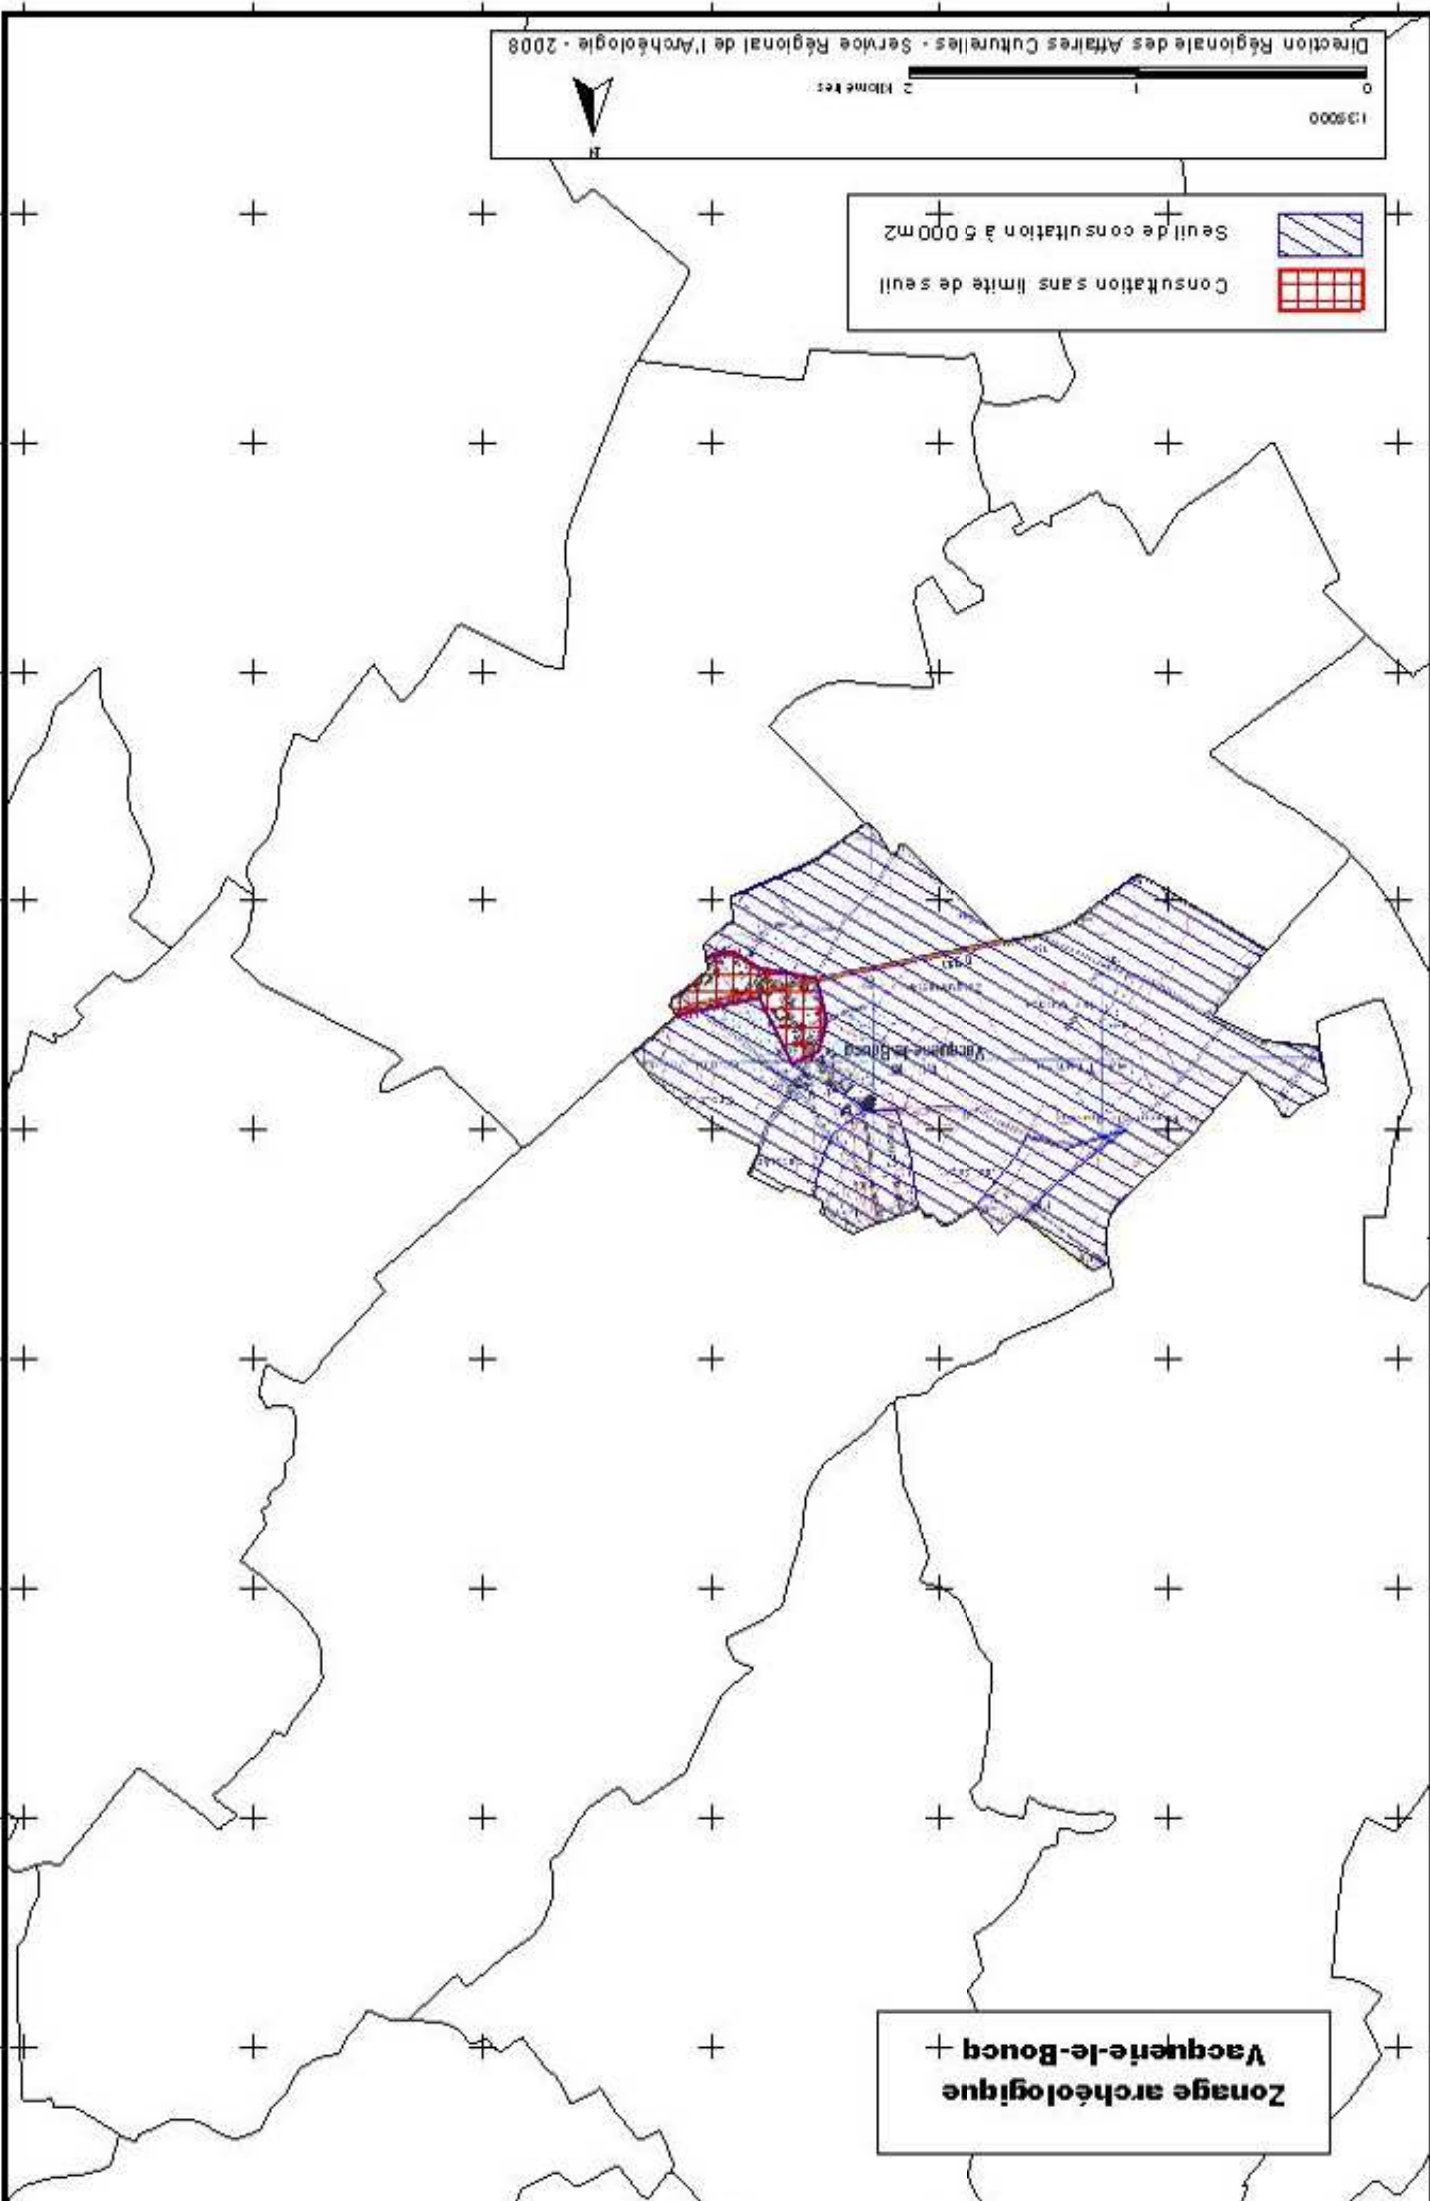

Seuil de consultation à 500m2
Consultation sans limite de seuil

Zonage archéologique
Tollant

Seuil de consultation à 5 000m²
Consultation sans limite de seuil

**Zonage archéologique
Troisvaux**

Seuil de consultation à 500m2
Consultation sans limite de seuil