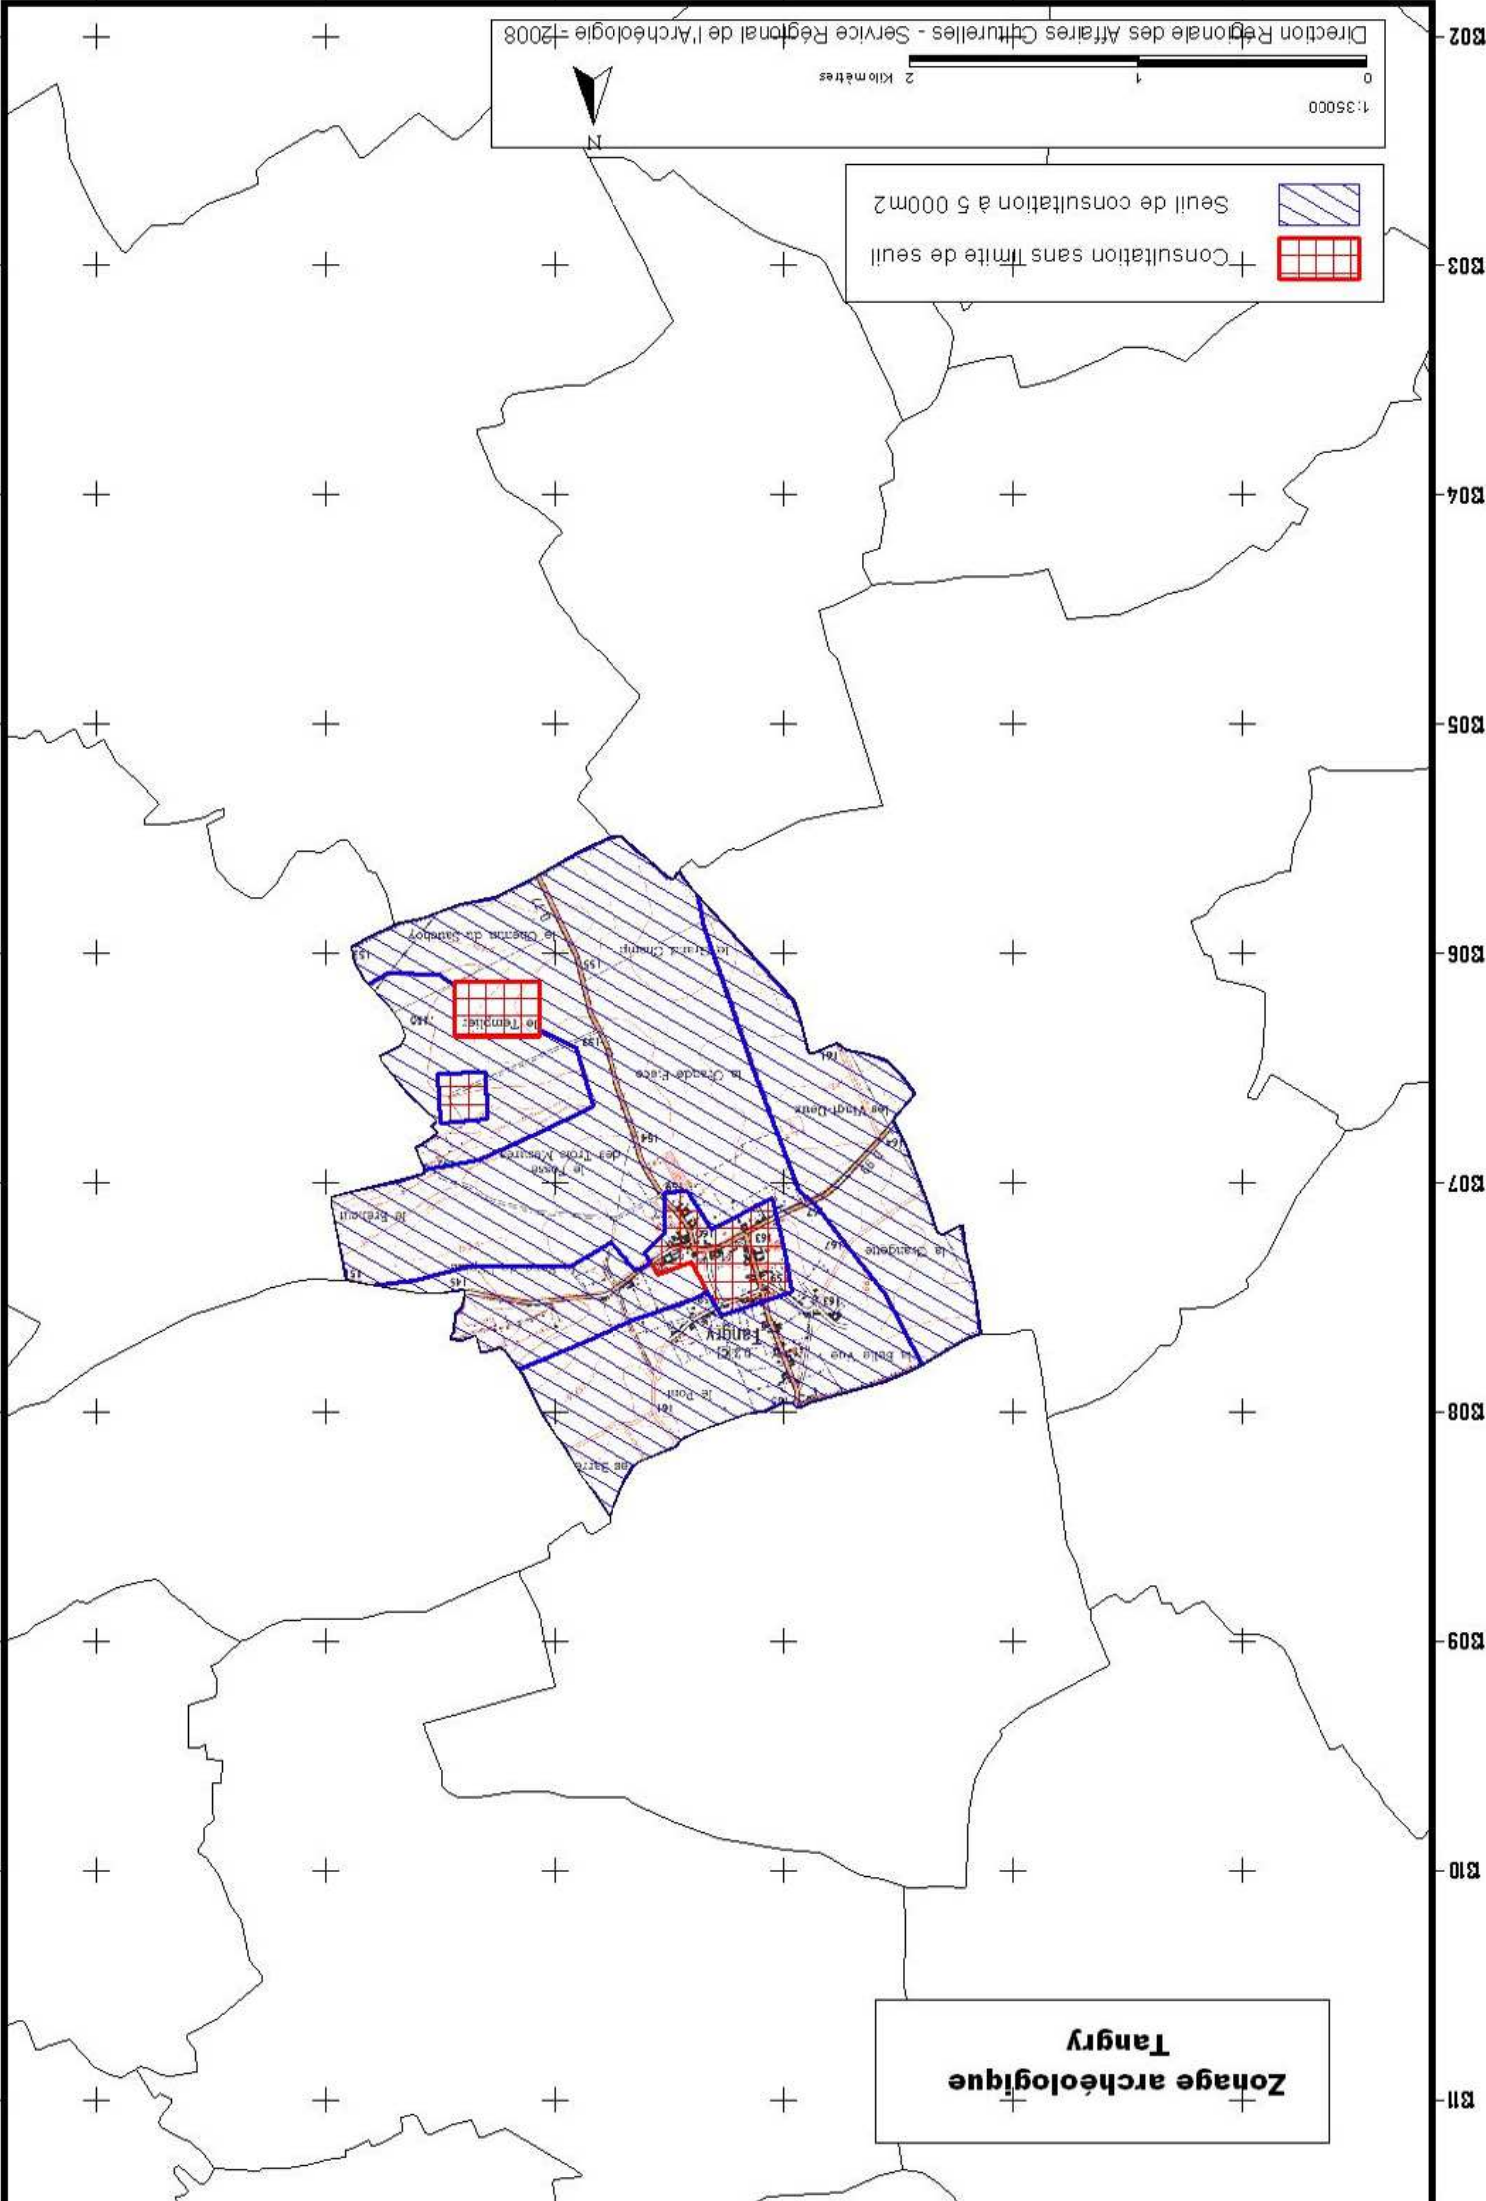

1:35000
0 1 2 Kilomètres

Consultation sans limite de seuil
Seuil de consultation à 5 000m²

Zonage archéologique
Sibiville

Le Chef de l'Etat
Beauce (41000)

Seuil de consultation à 500m2
Consultation sans limite de seuil

Zonage archéologique
Stracourt

Seuil de consultation à 5 000m²
+ Consultation sans limite de seuil

**Zonage archéologique
Tangry**

Seuil de consultation à 5 000m²
Consultation sans limite de seuil

Zonage archéologique
Teneur