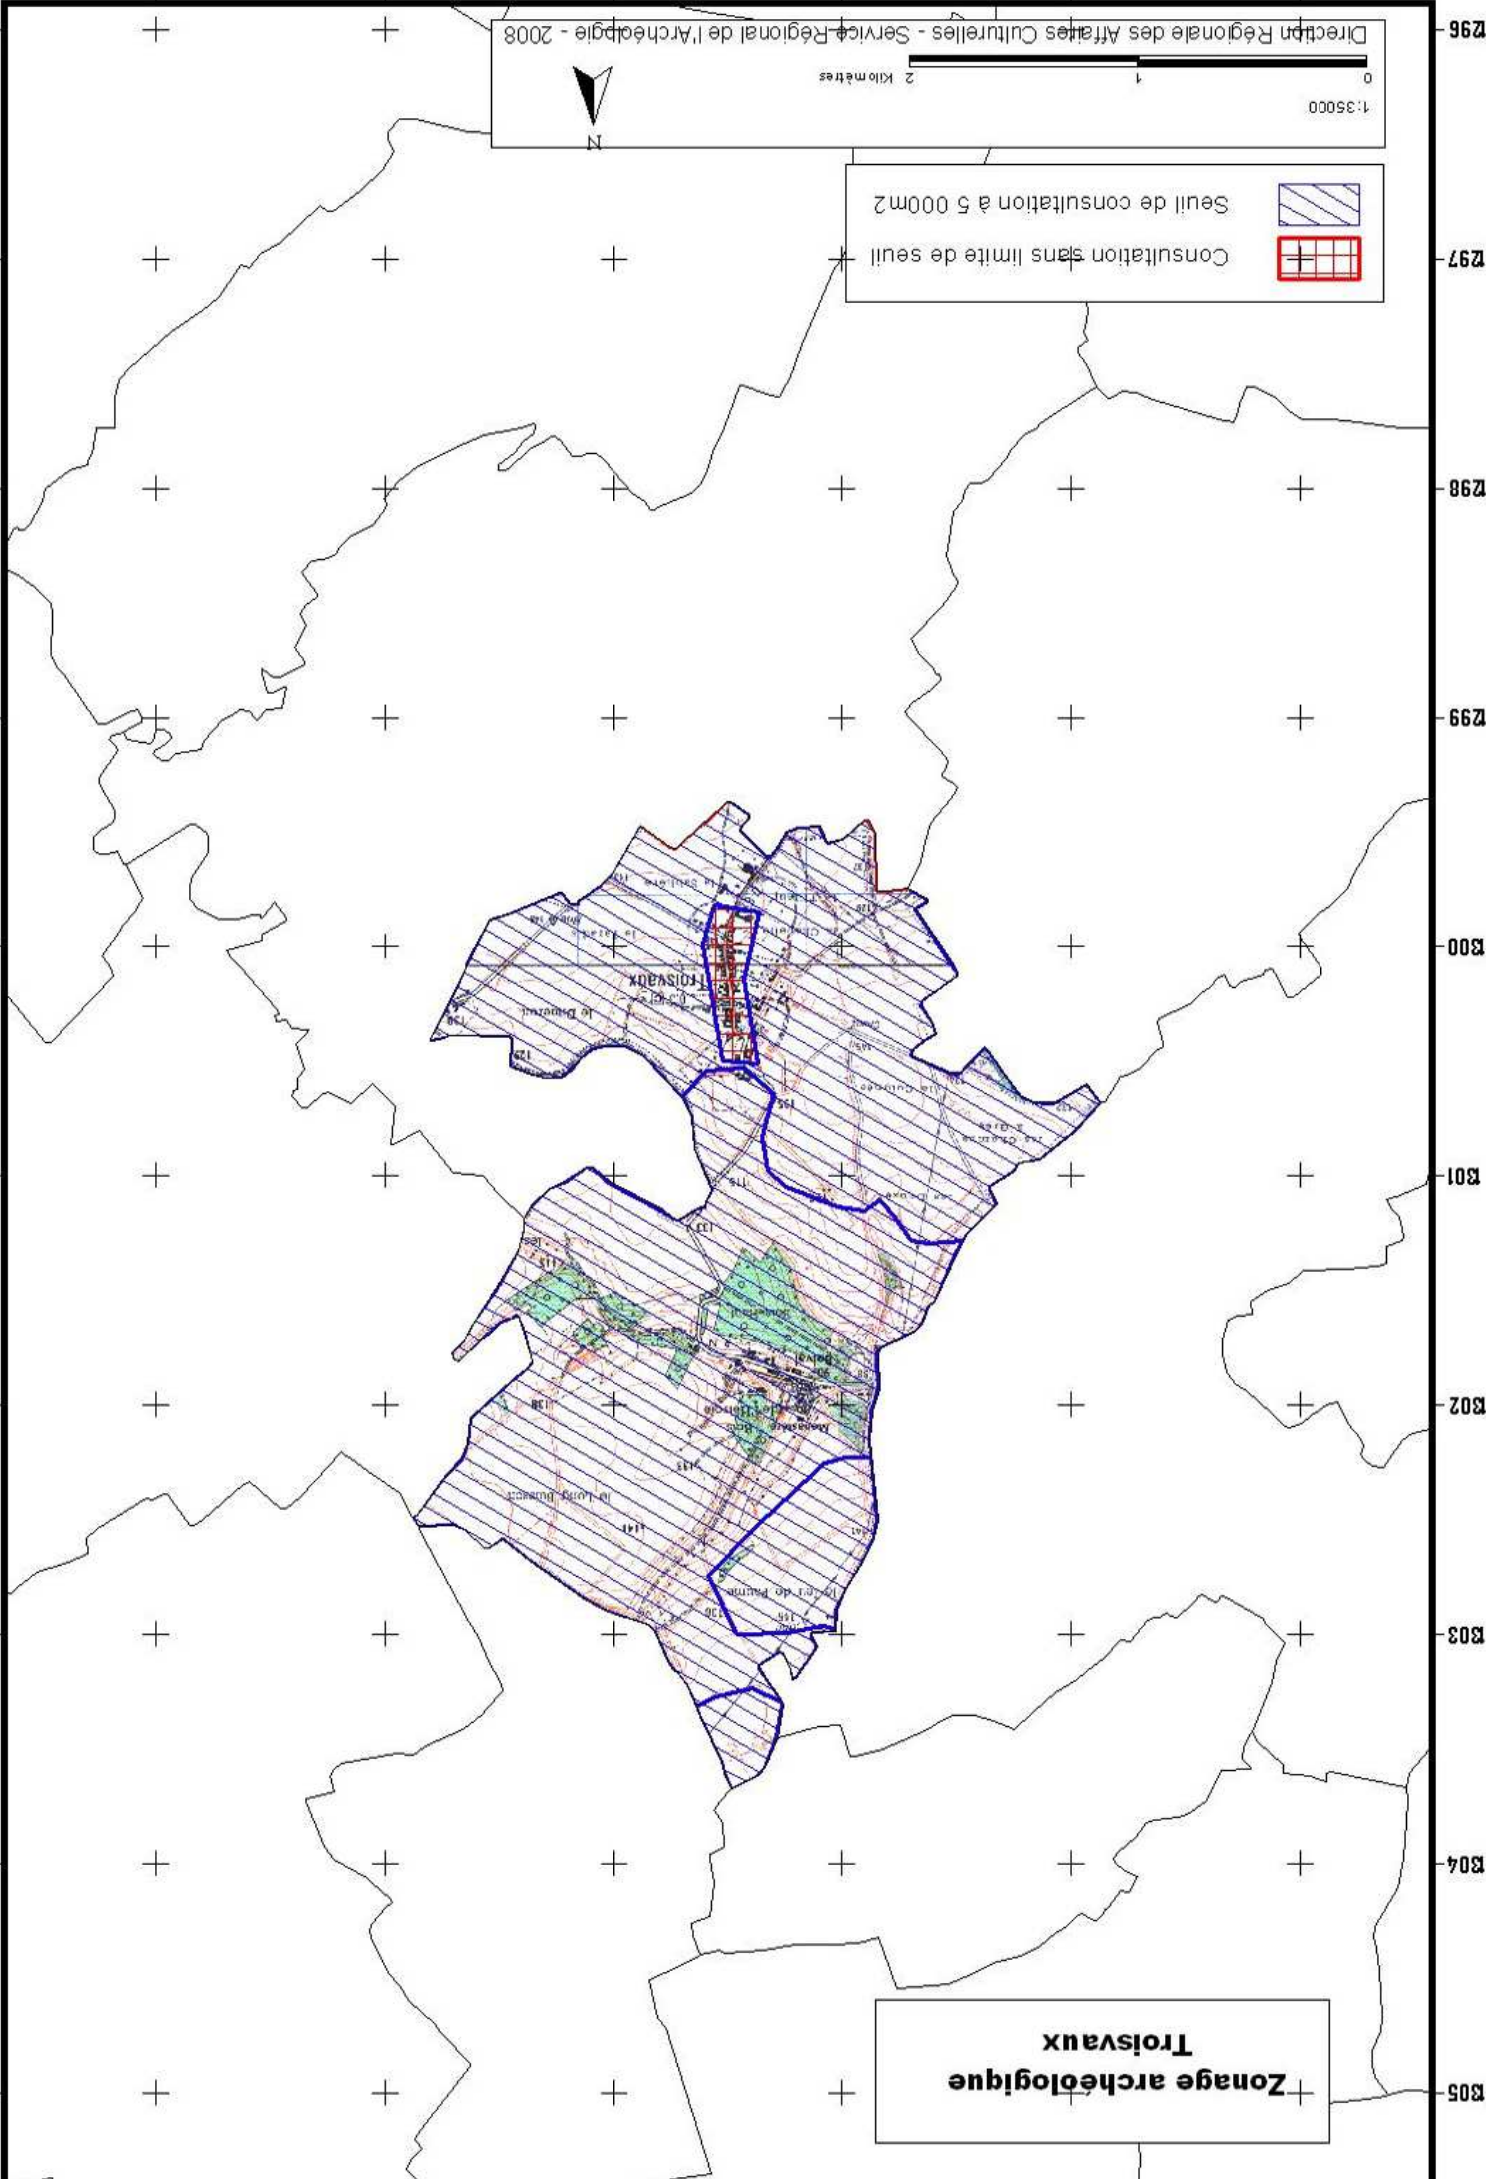

Seuil de consultation à 5 000m²
Consultation sans limite de seuil

**Zonage archéologique
Troisvaux**