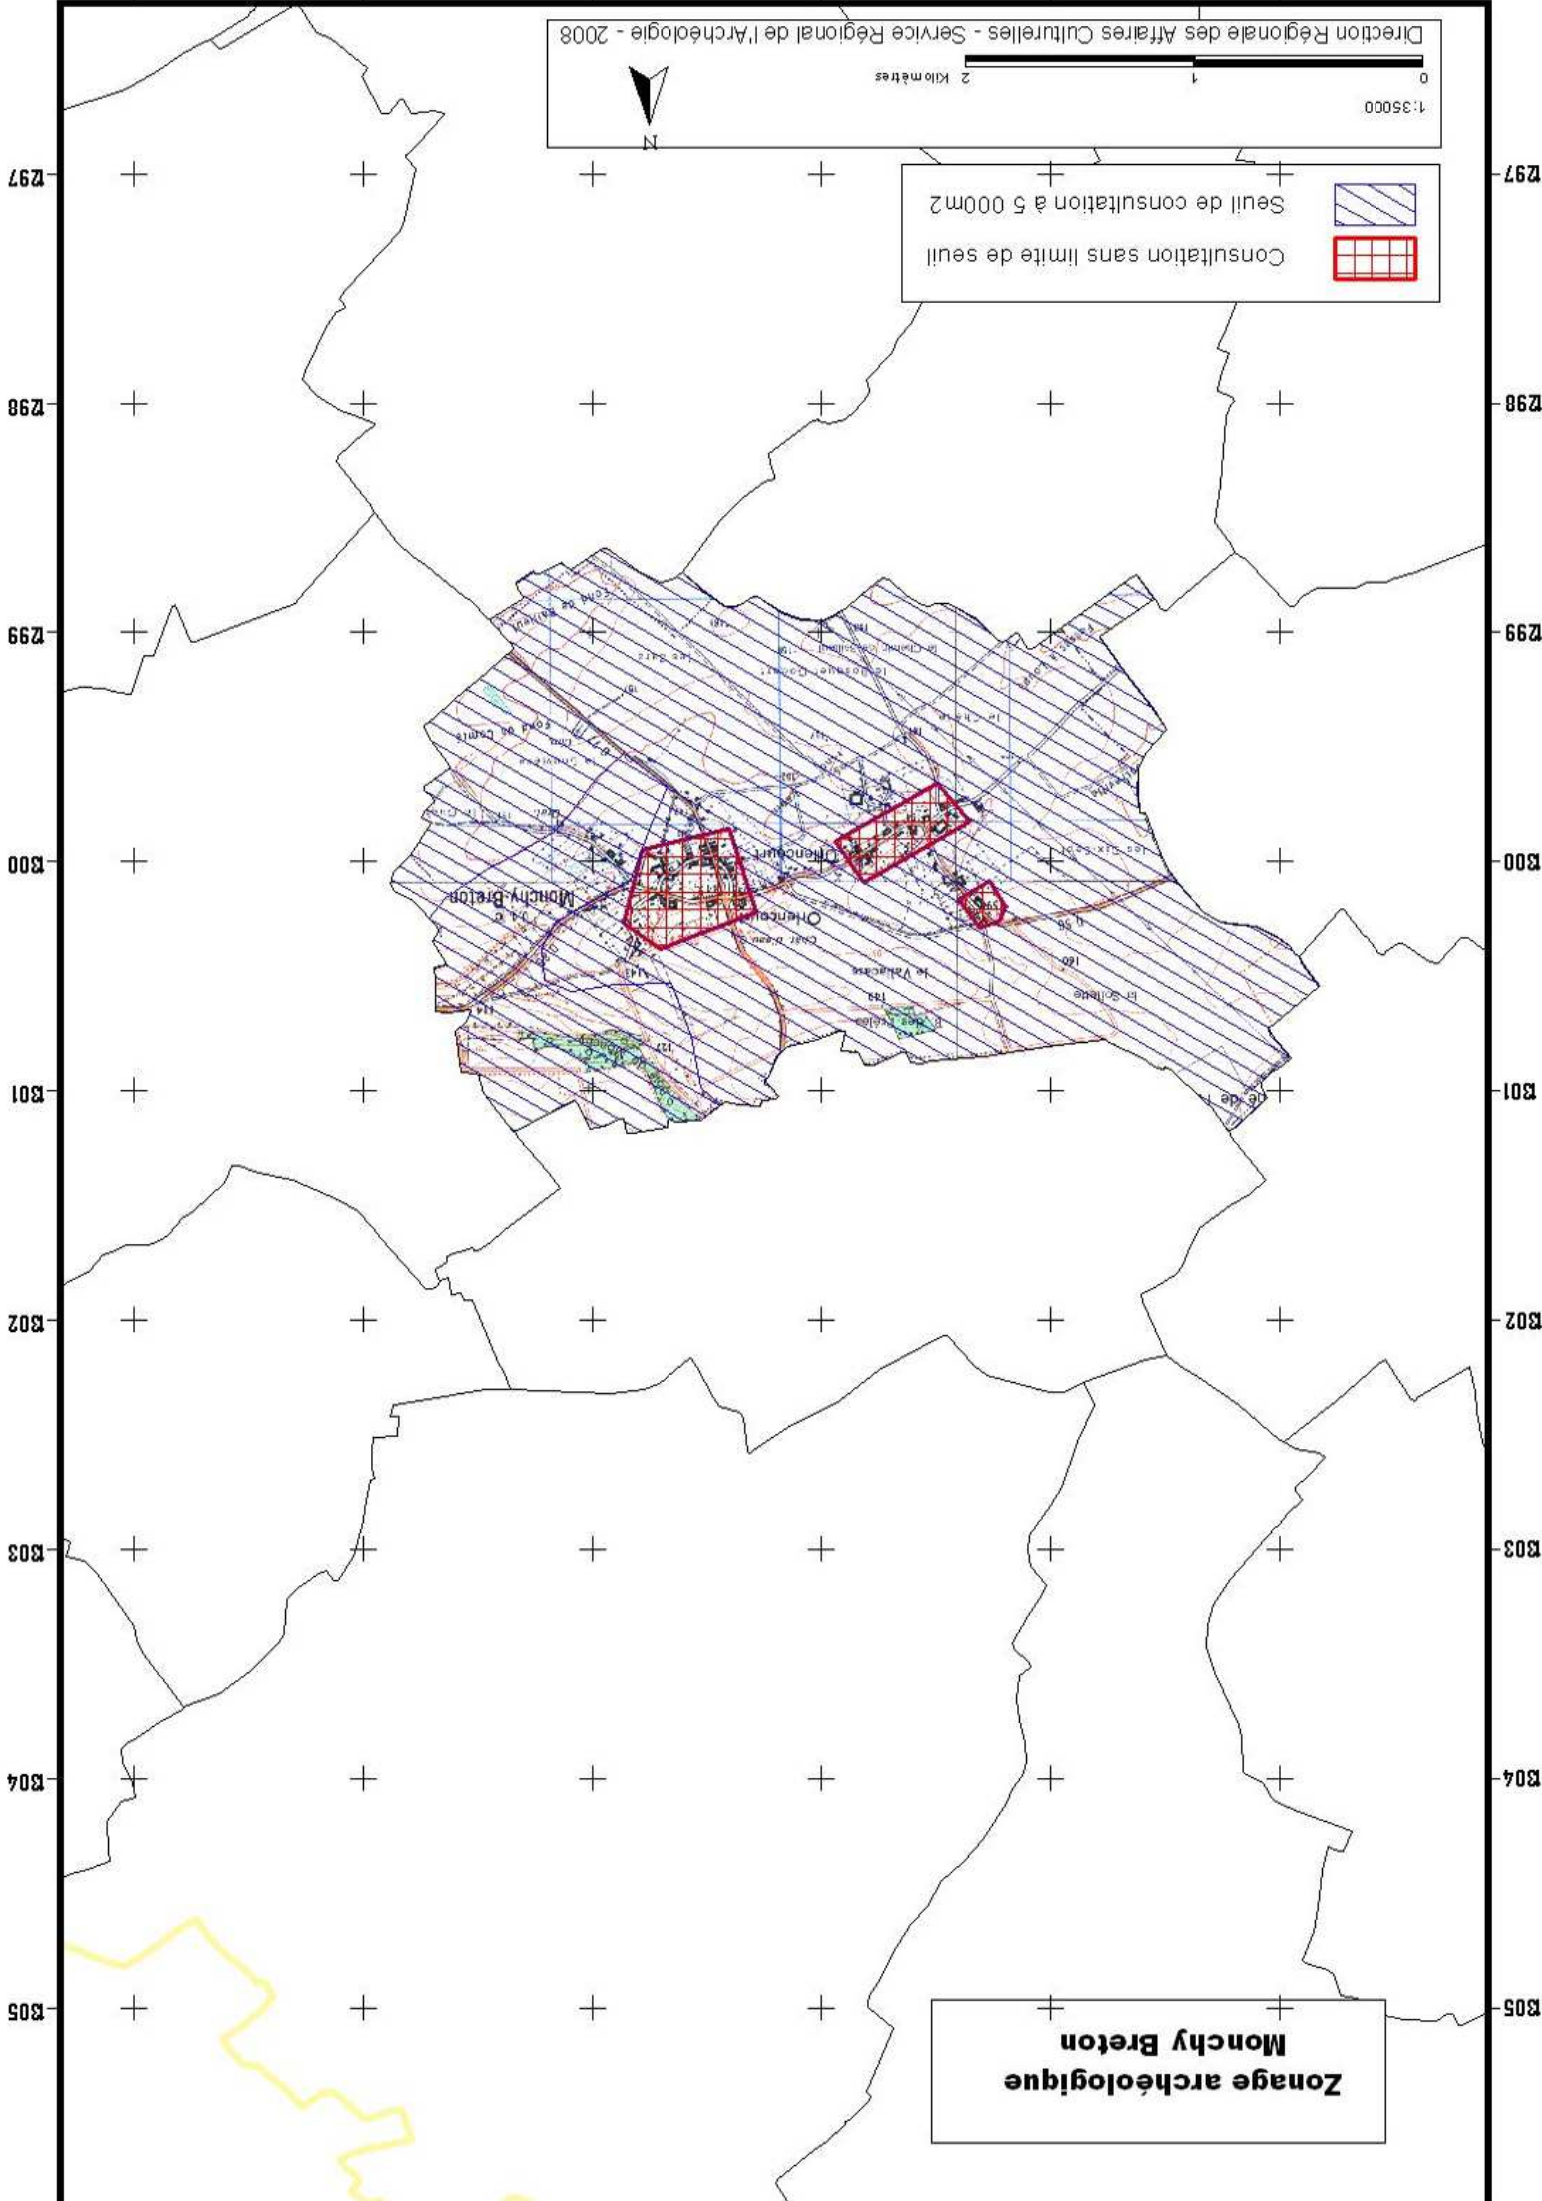

Seuil de consultation à 5 000m²
Consultation sans limite de seuil

**Zonage archéologique
Monchy Breton**