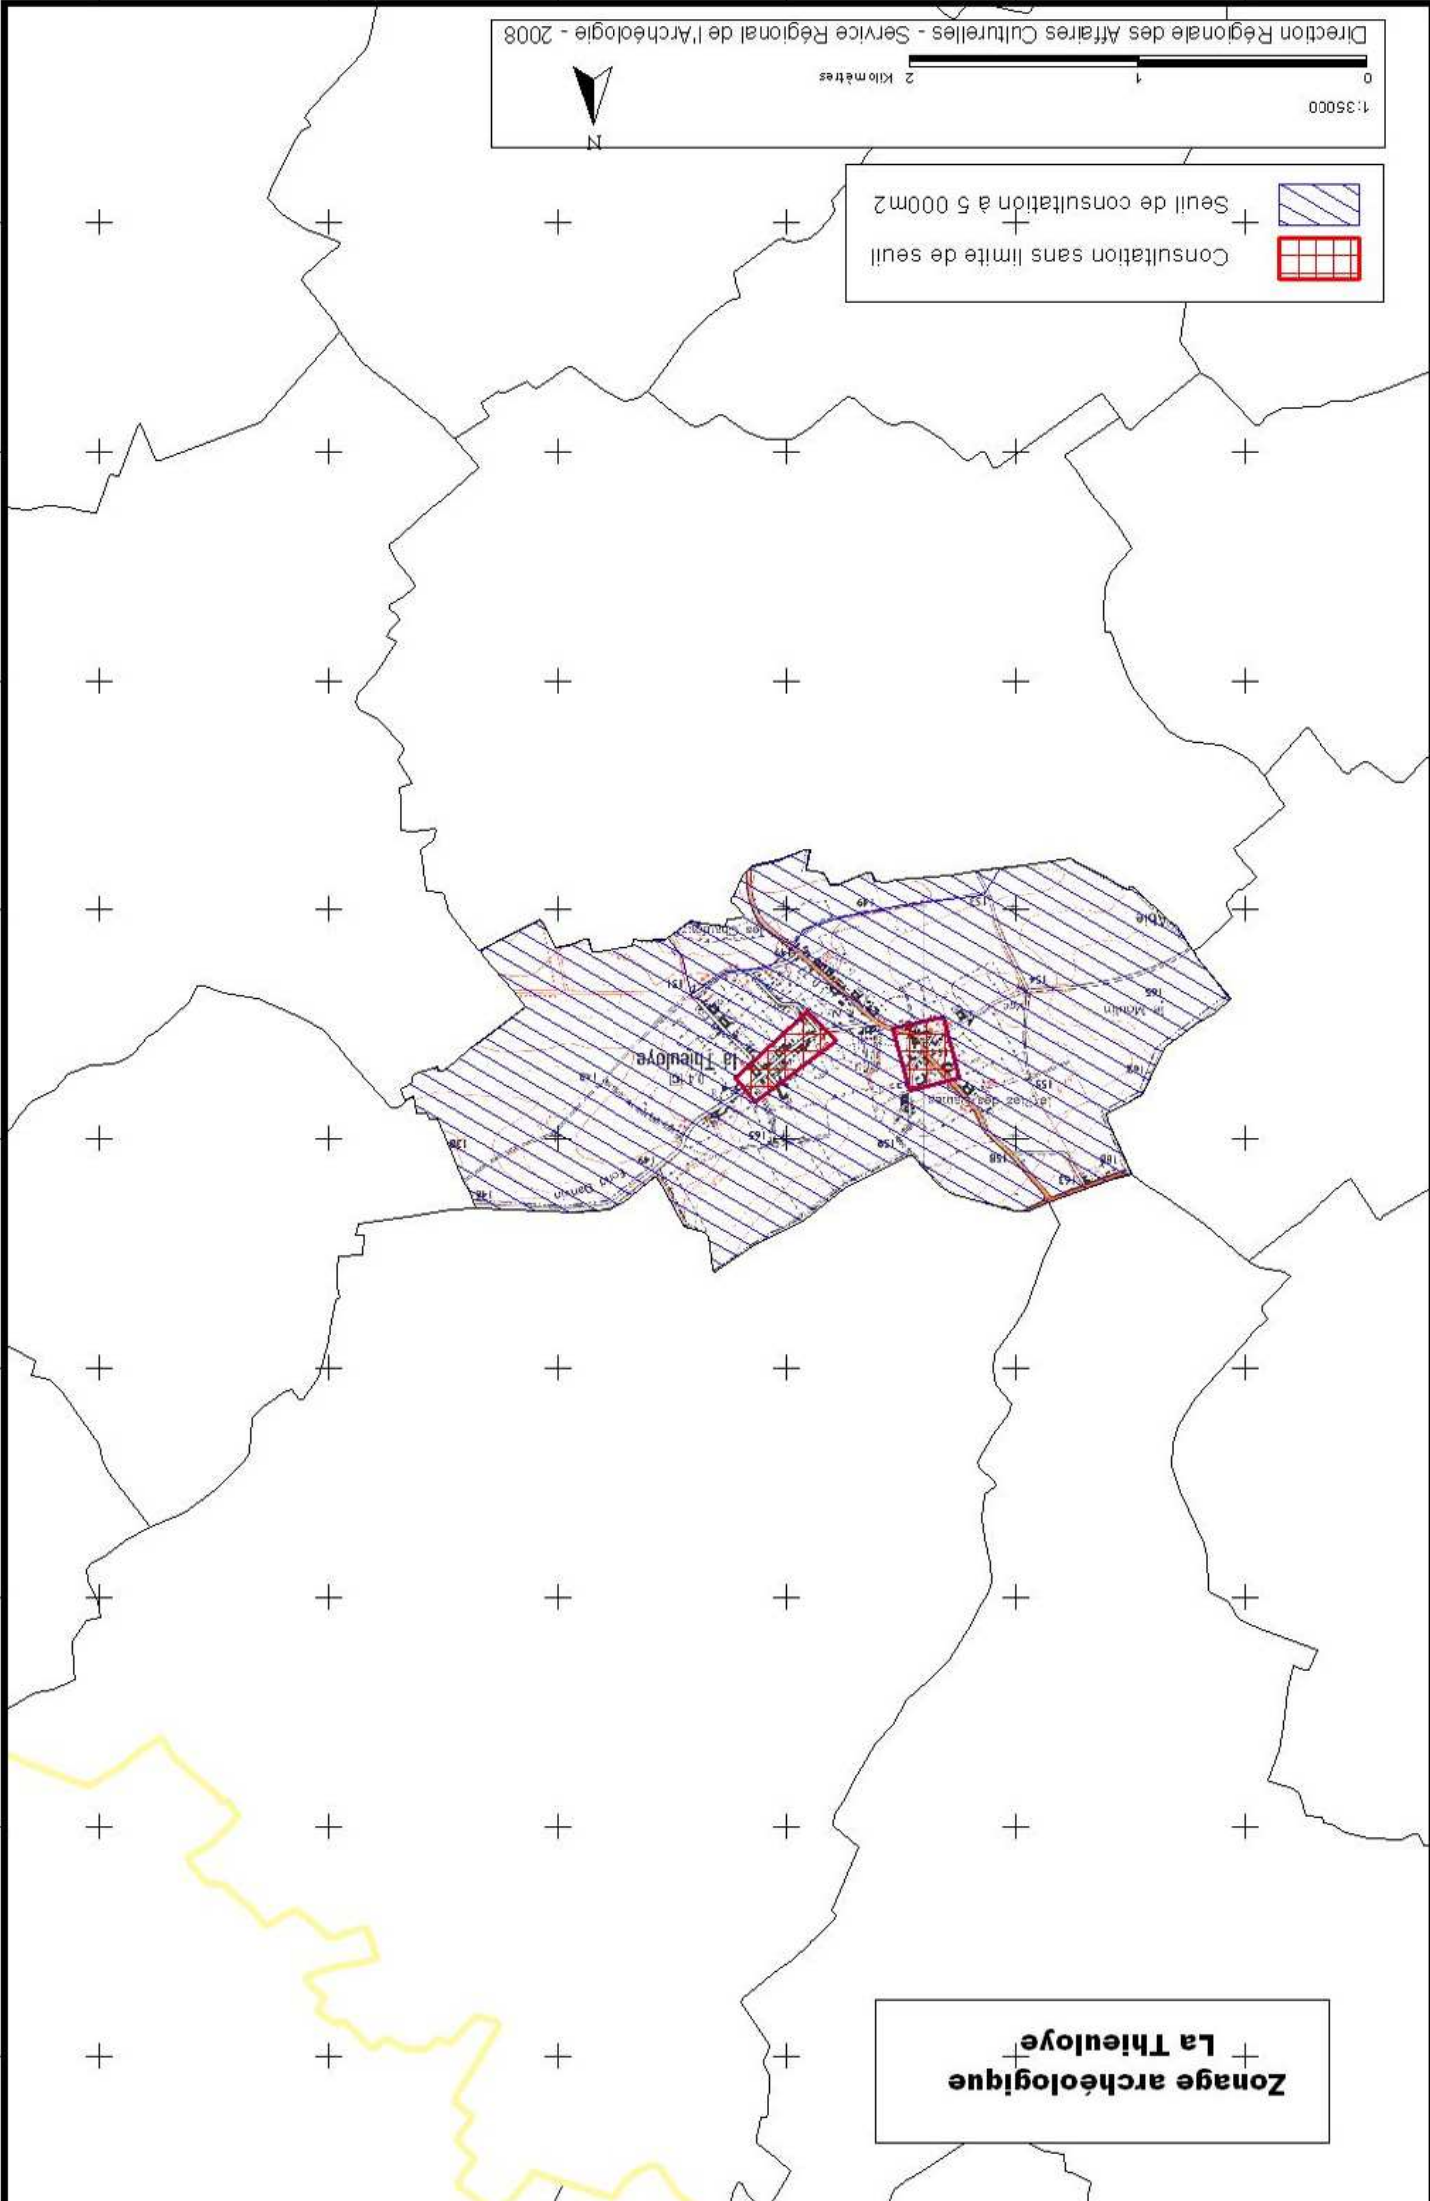

Seuil de consultation à 500mZT
Consultation sans limite de seuil

**Zonage archéologique
Humières**

Seuil de consultation à 5 000m²

Consultation sans limite de seuil

Zonage archéologique
+ La Thienvoye

Seuil de consultation à 500m2
Consultation sans limite de seuil