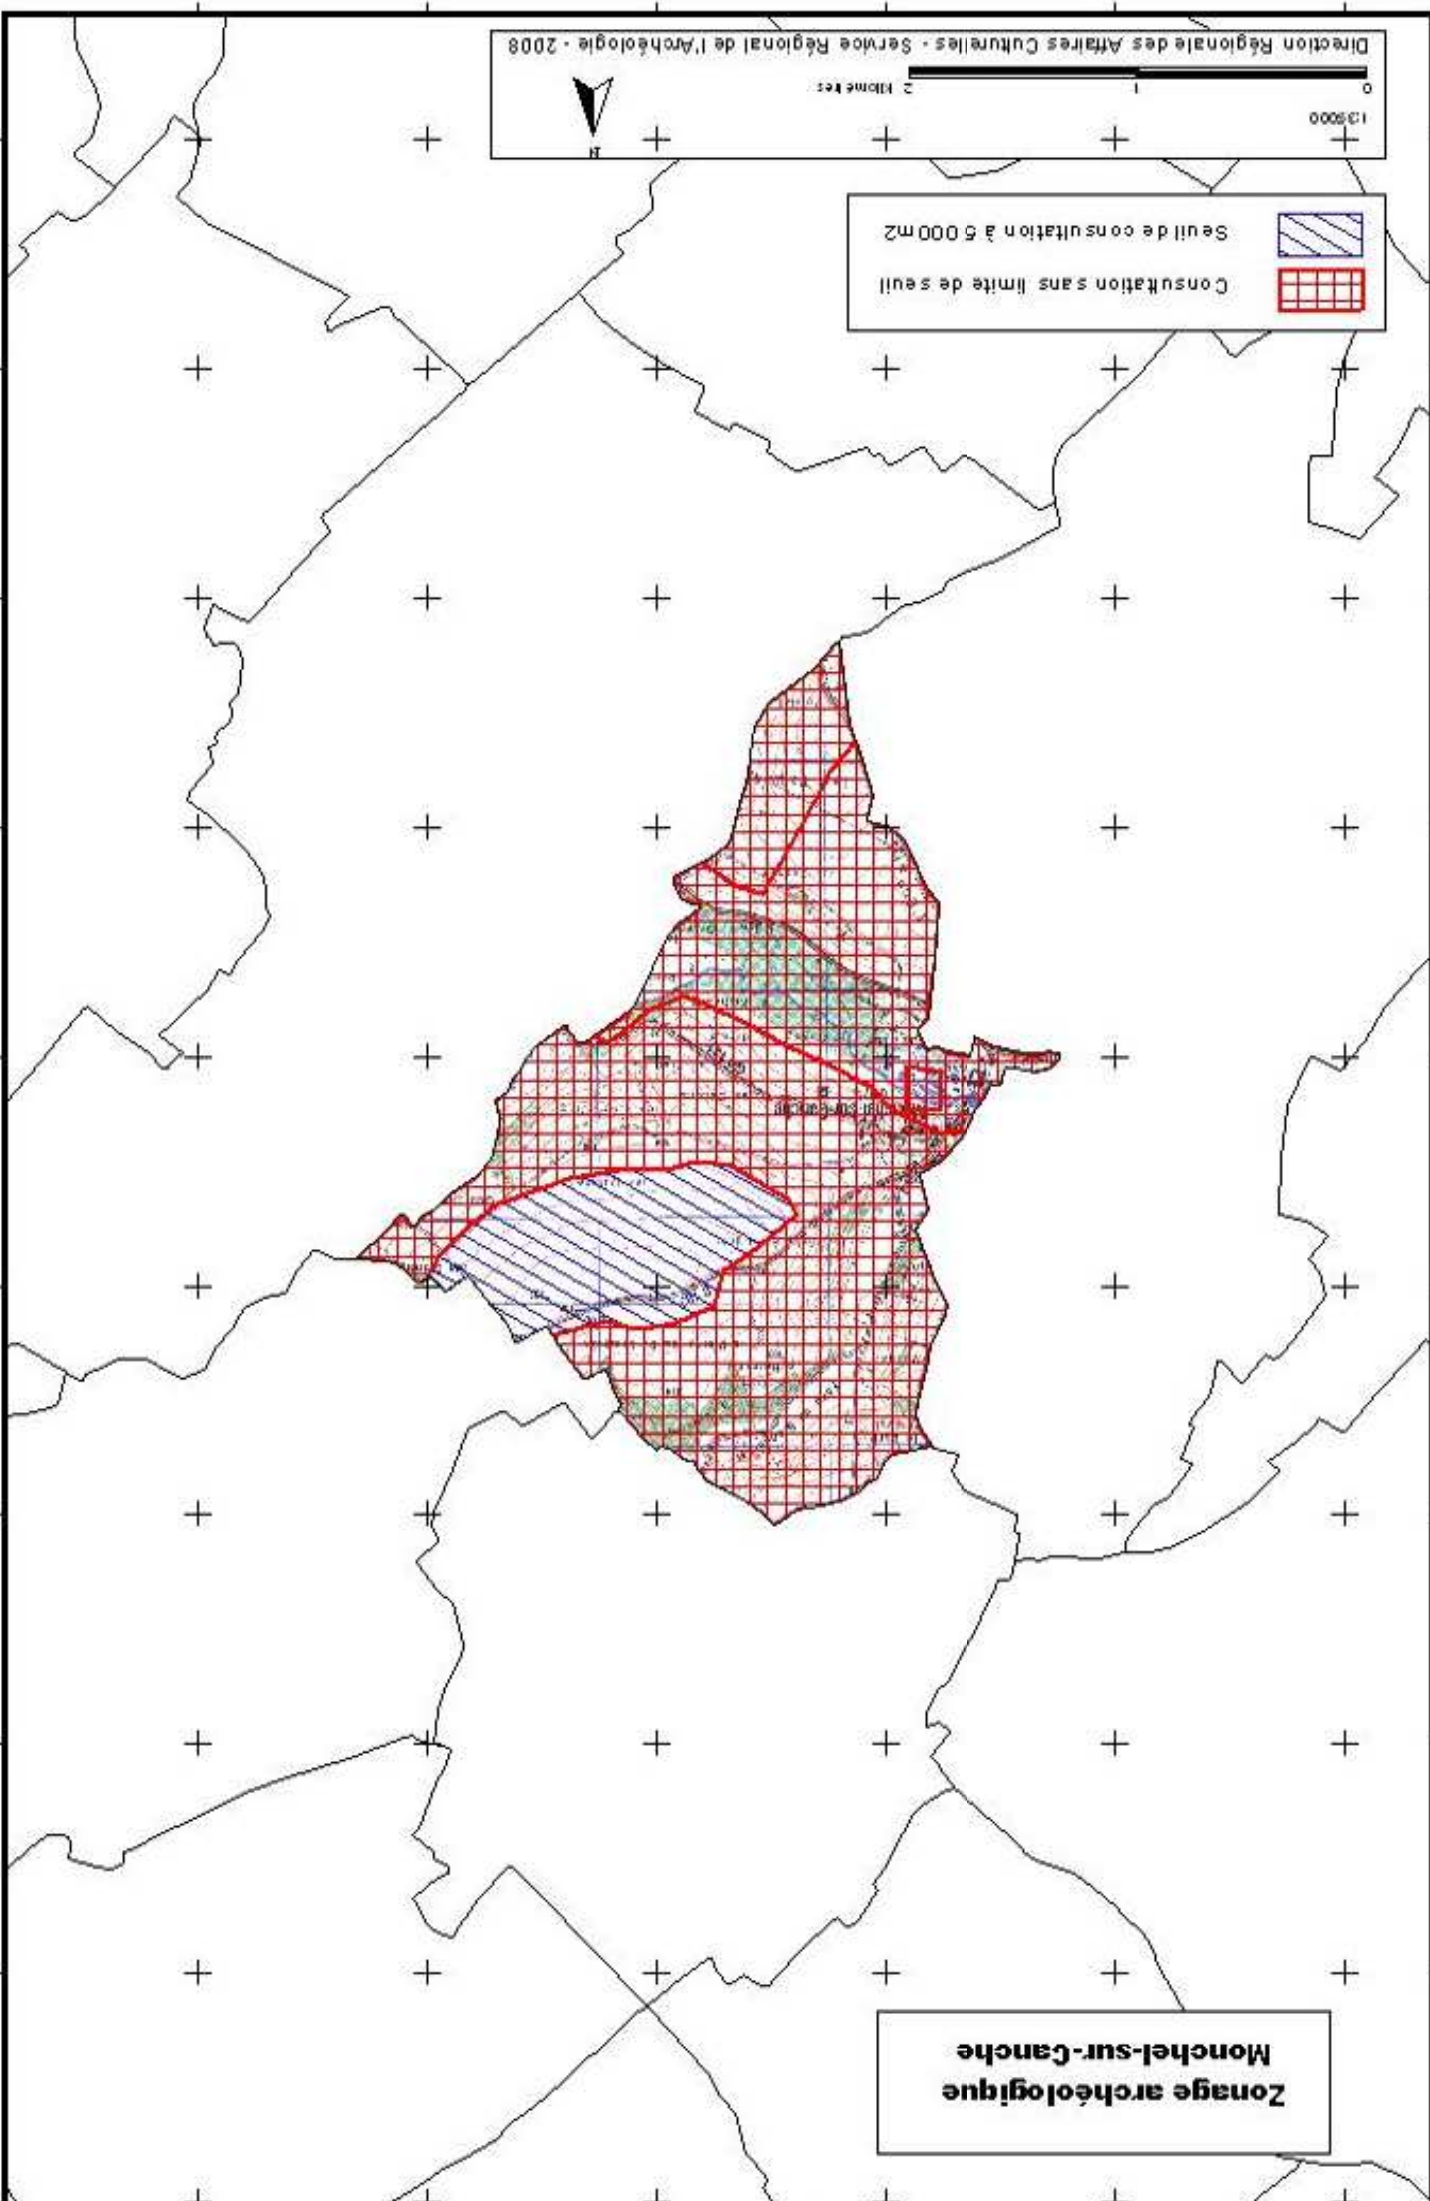

Seuil de consultation à 500m²
Consultation sans limite de seuil

**Zonage archéologique
Monchel-sur-Canche**