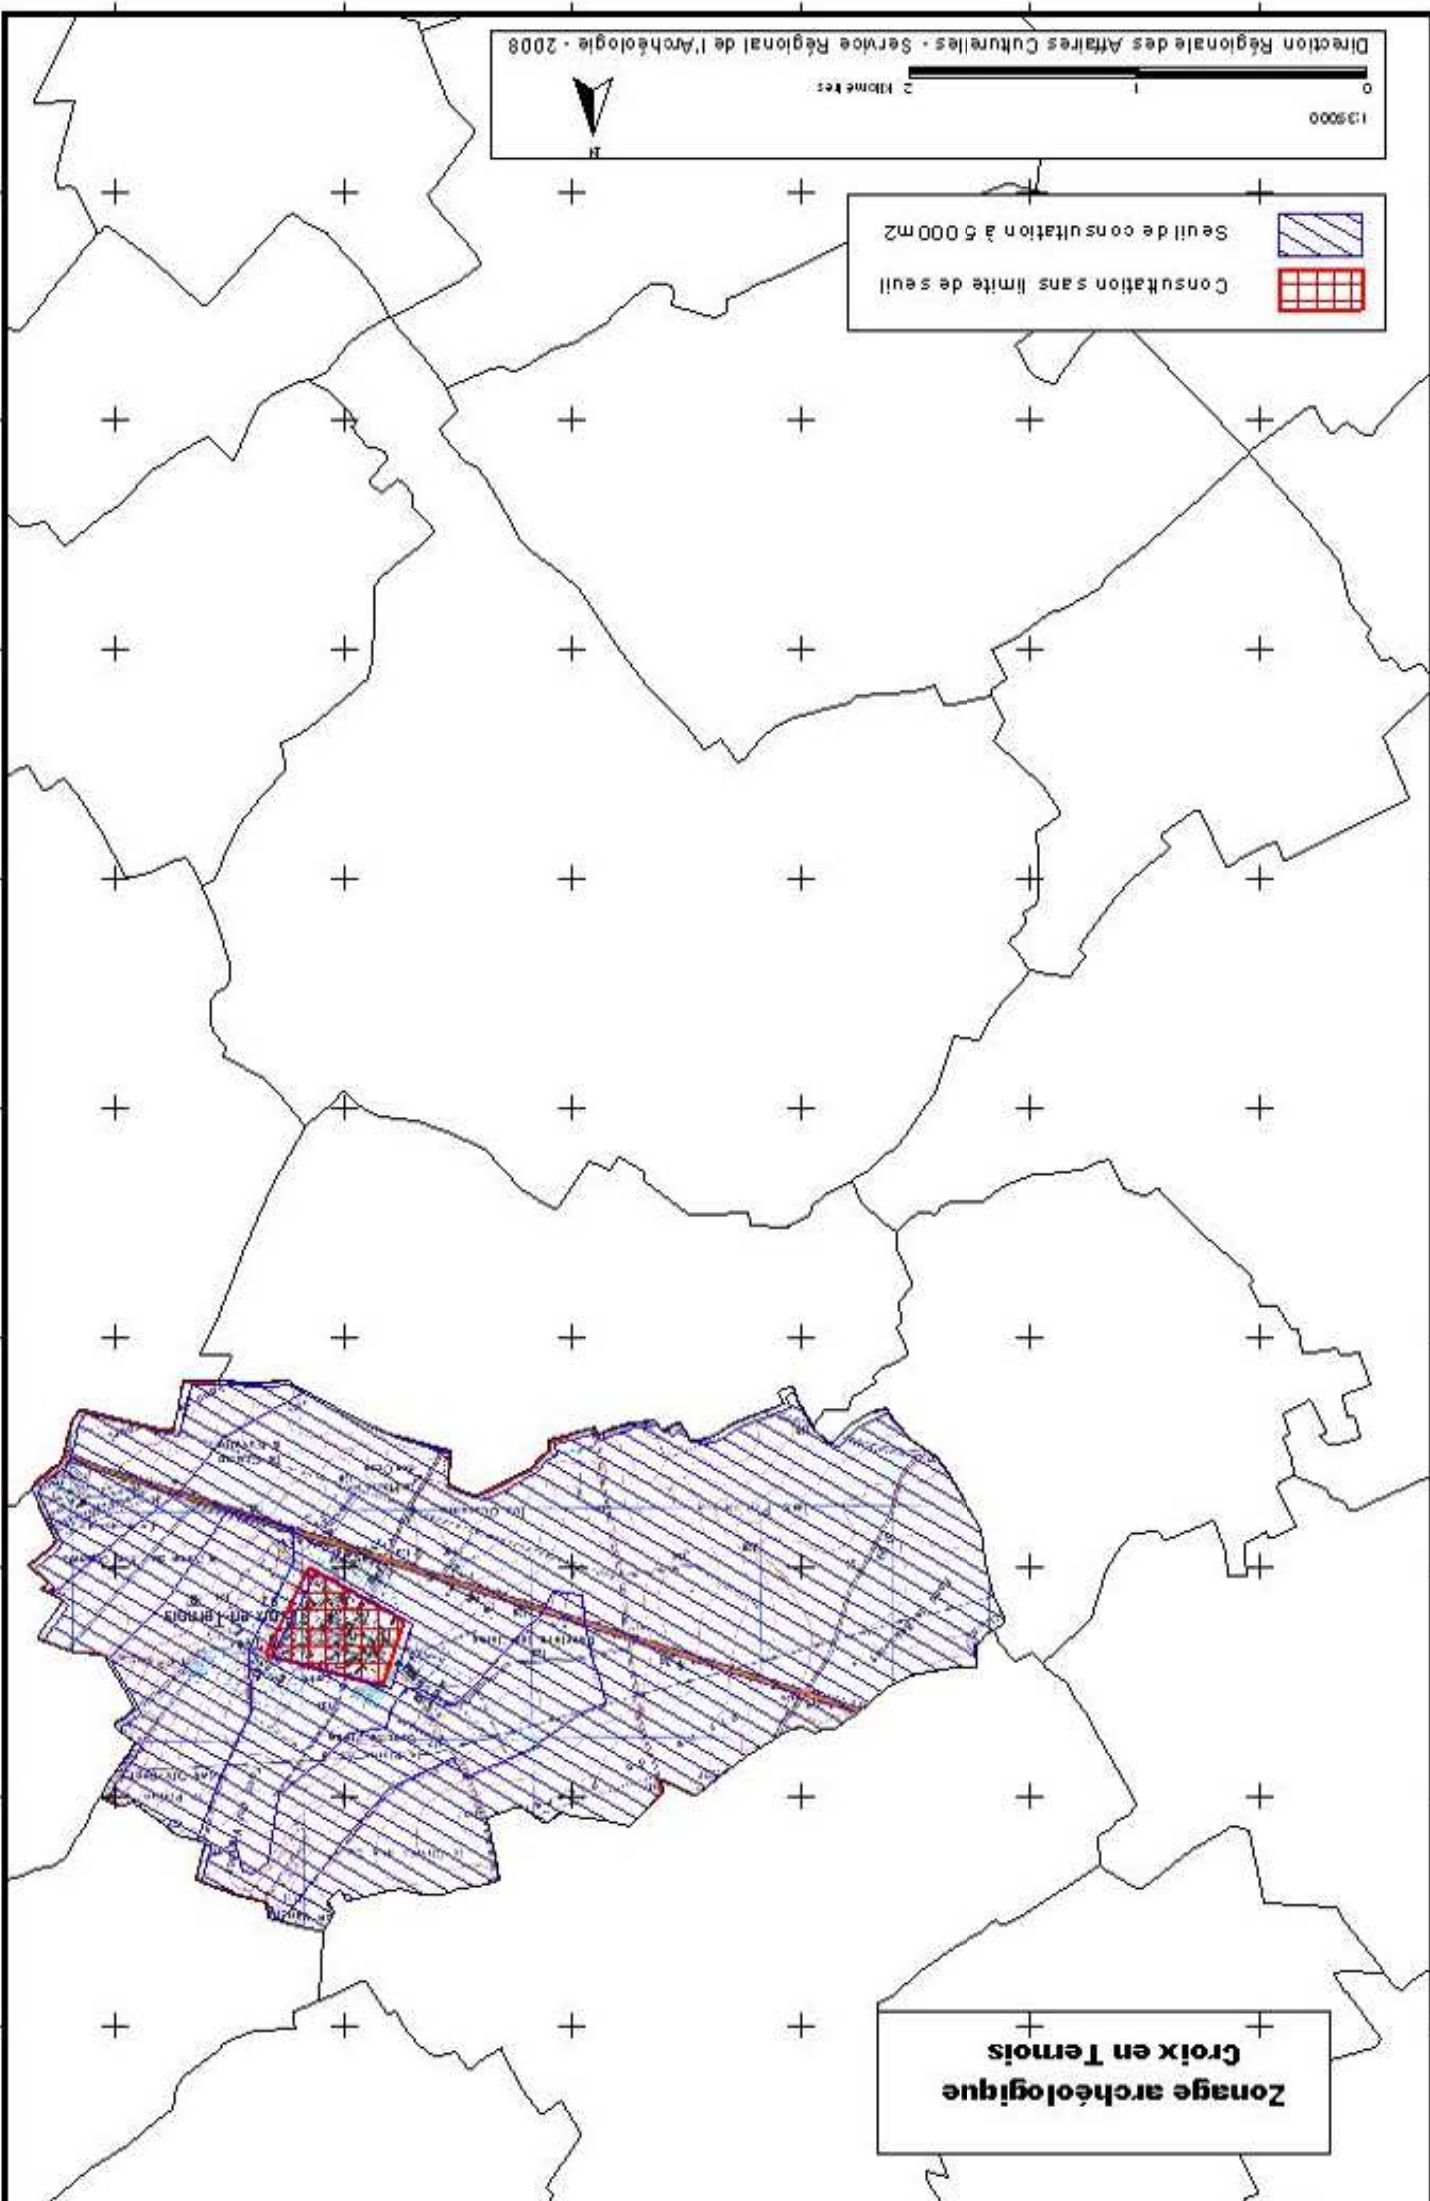

Zonage archéologique
Conteville-en-Ternois

Seuil de consultation à 500m2
Consultation sans limite de seuil

Zonage archéologique
Croisette

Seuil de consultation à 500m2
Consultation sans limite de seuil

Zonage archéologique
Croix en Ternois