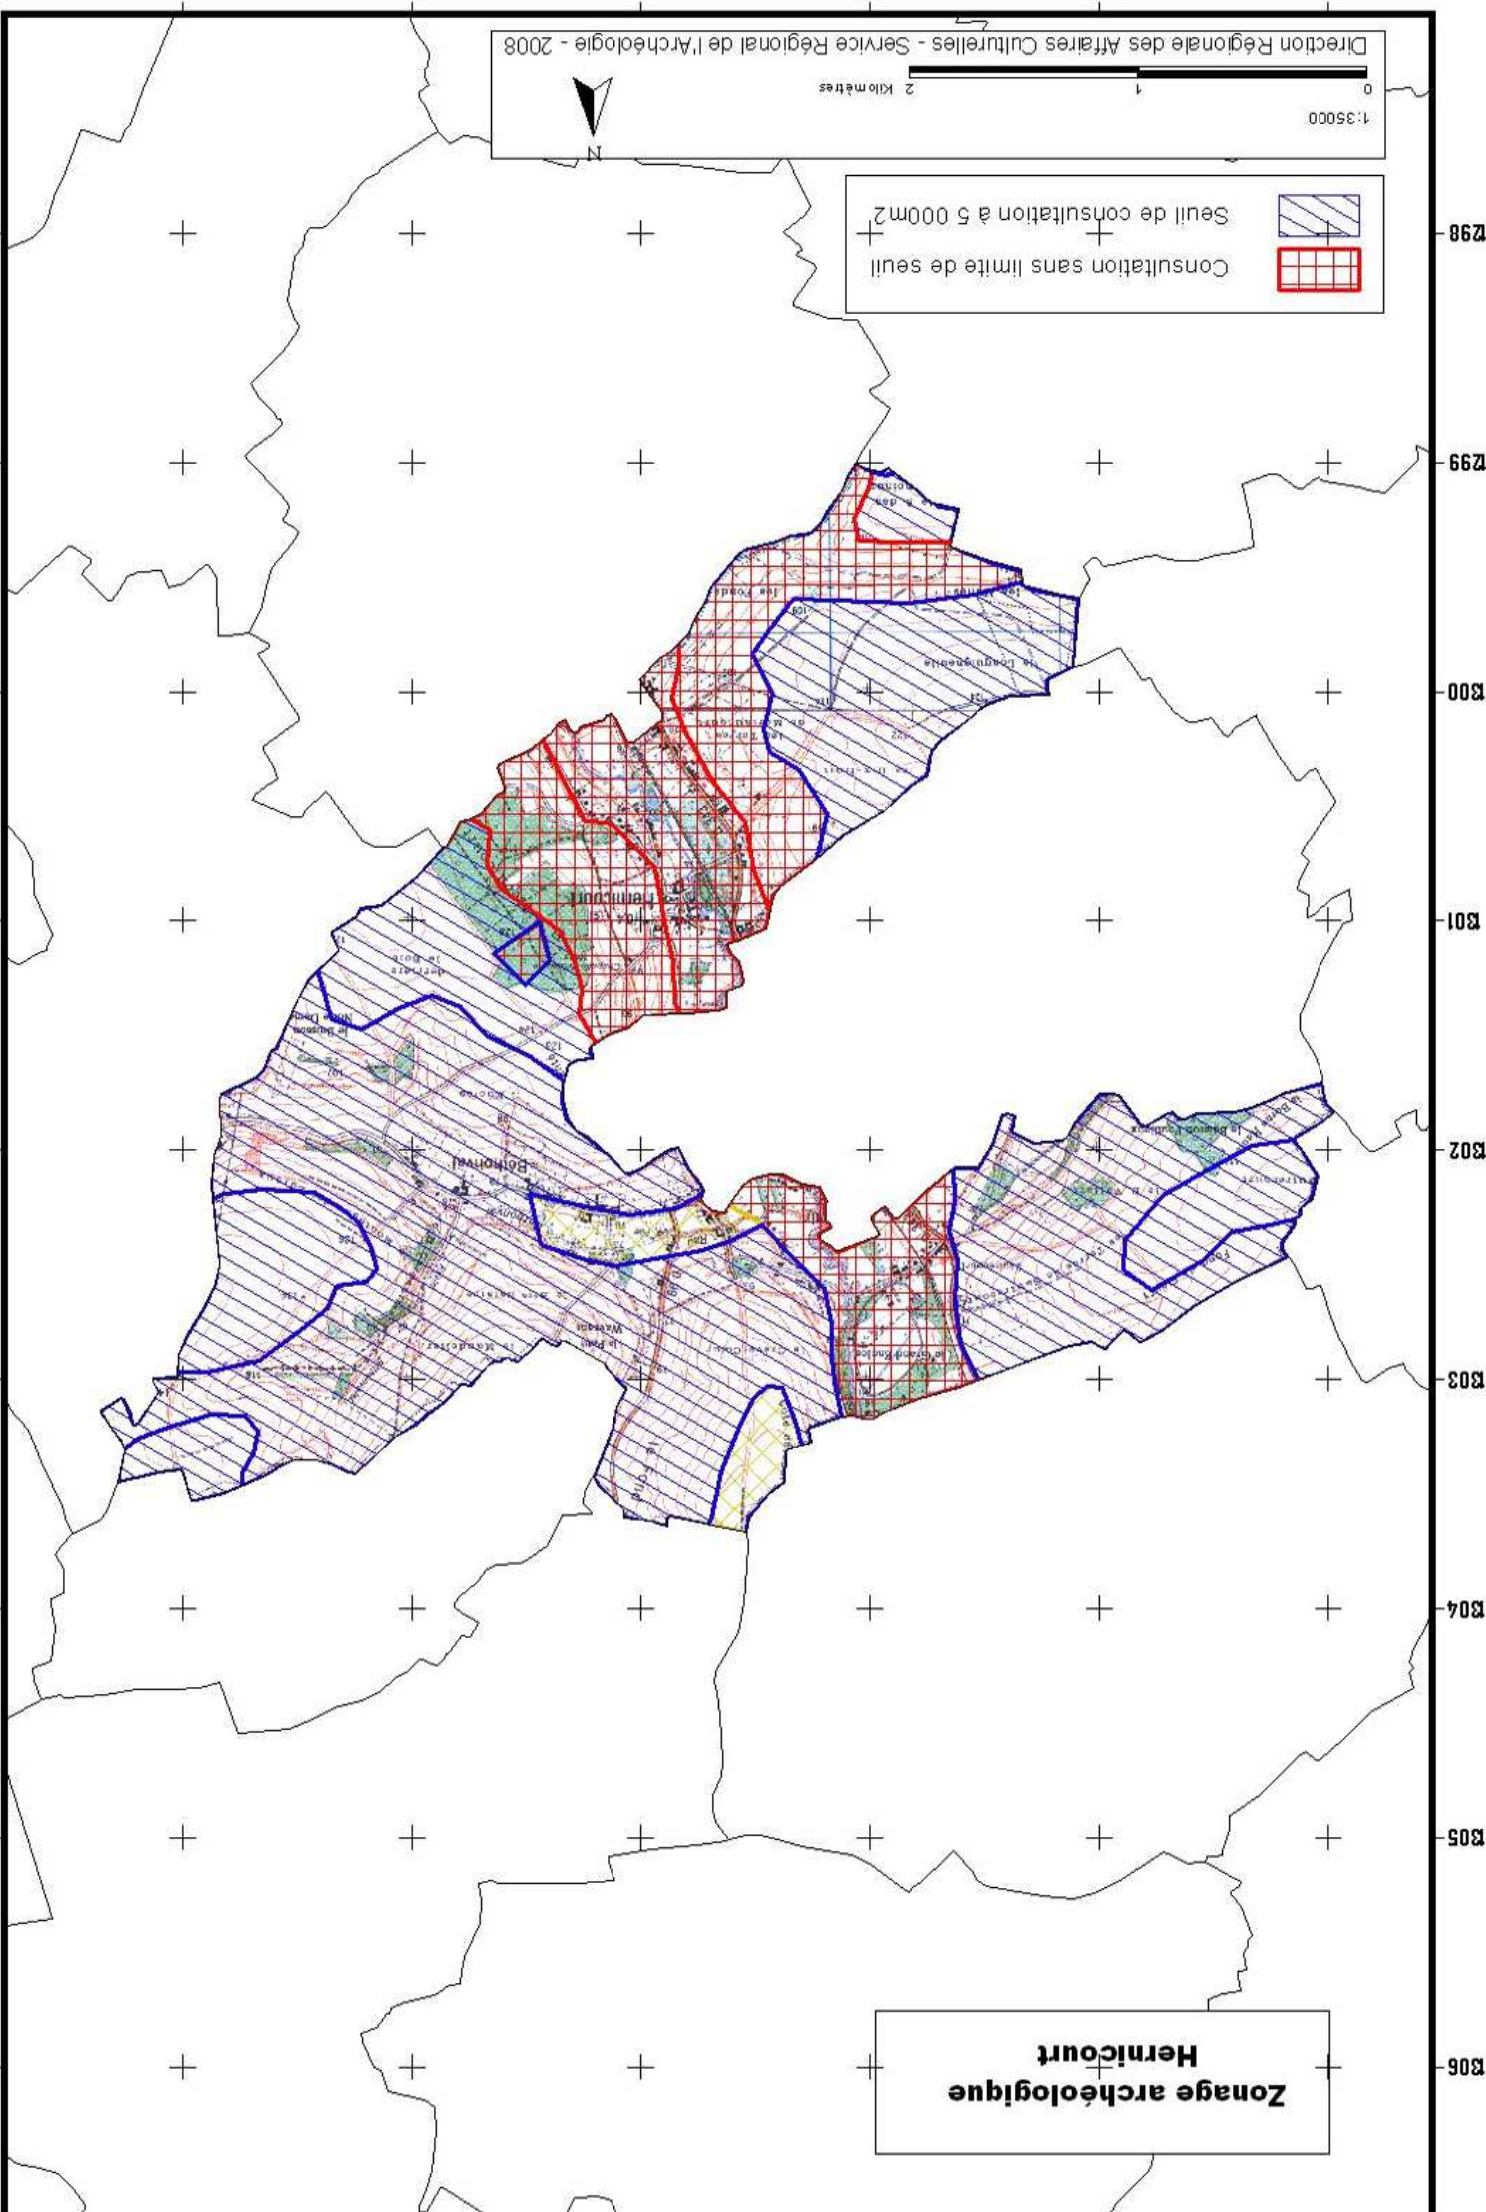

Zonage archéologique
Hericourt

	Seuil de consultation à 5 000m ²
	Consultation sans limite de seuil

**Zonage archéologique
Herlin-le-Sec**

Seuil de consultation à 500m2
Consultation sans limite de seuil

**Zonage archéologique
Herlincourt**

Seuil de consultation à 5 000m²

Consultation sans limite de seuil

**Zonage archéologique
Héricourt**

Seuil de consultation à 5 000m²
Consultation sans limite de seuil

Zonage archéologique
Hestras

	Consultation sans limite de seuil
	Seuil de consultation à 5 000m ²

Zonage archéologique
Heuchin

Seuil de consultation à 5 000m²
Consultation sans limite de seuil

**Zonage archéologique
Huiller**

	Seuil de consultation à 5 000m ²
	Consultation sans limite de seuil

**Zonage archéologique
Humeroeuille**