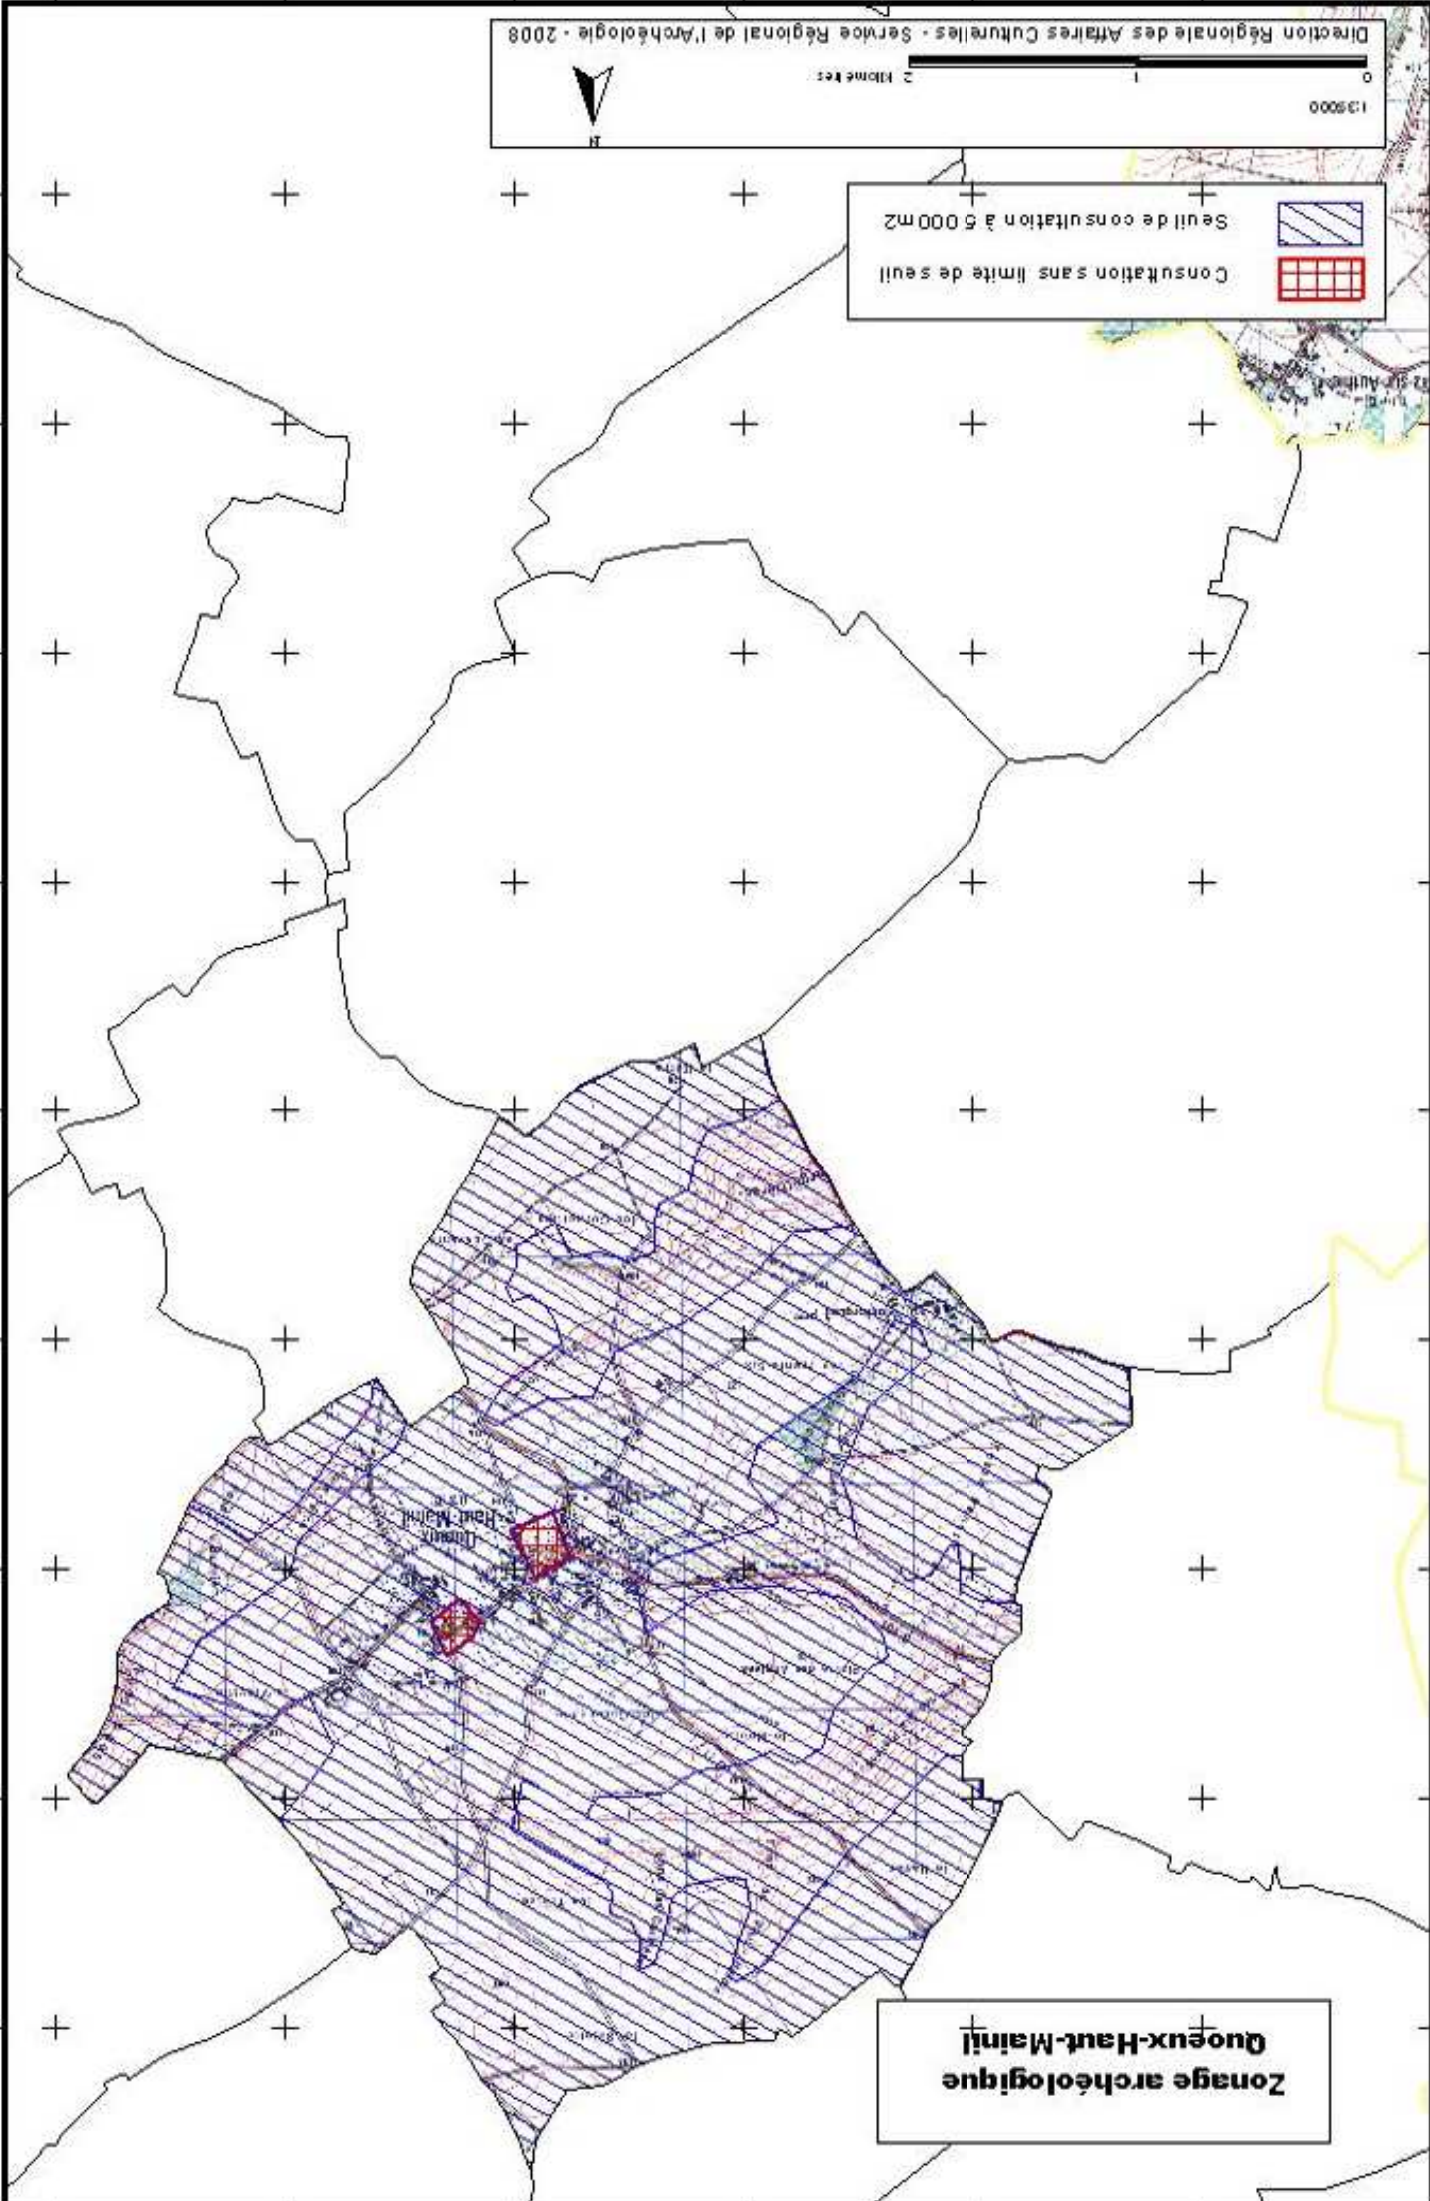

Seuil de consultation à 500m2
Consultation sans limite de seuil

Zonage archéologique
Quenx-Haut-Mainil