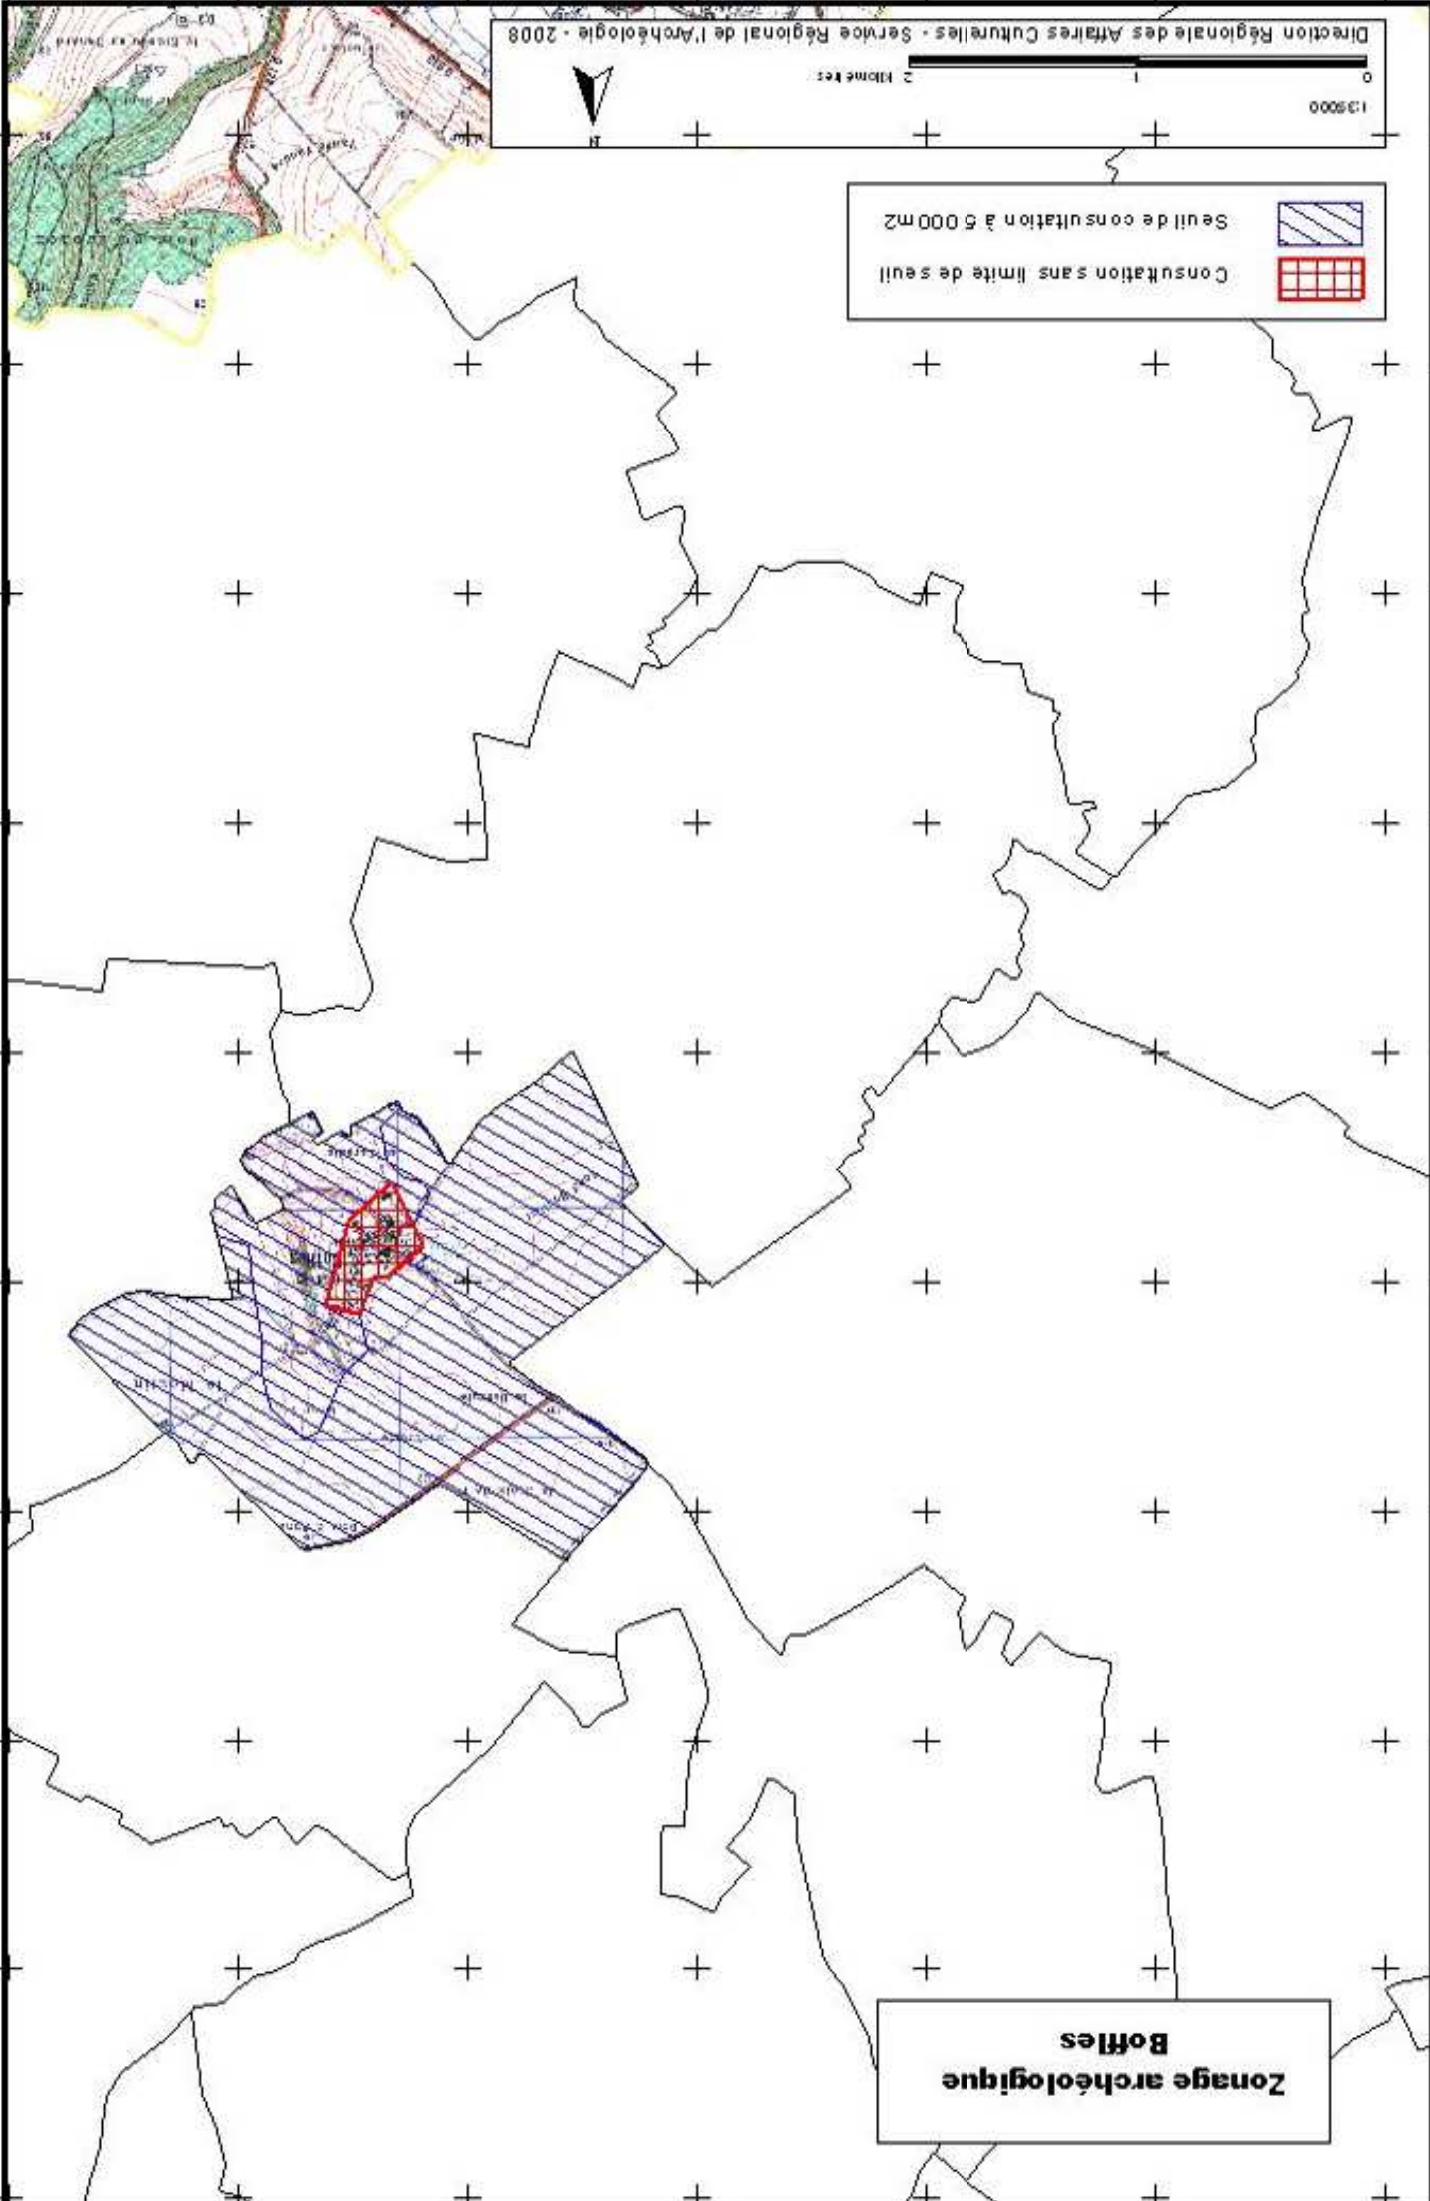

Seuil de consultation à 500m2
Consultation sans limite de seuil

Zonage archéologique
Blangerval-Blangerront

	Seuil de consultation à 500m2
	Consultation sans limite de seuil

Zonage archéologique
Boffes

1:30000
0 1 2 Kilomètres