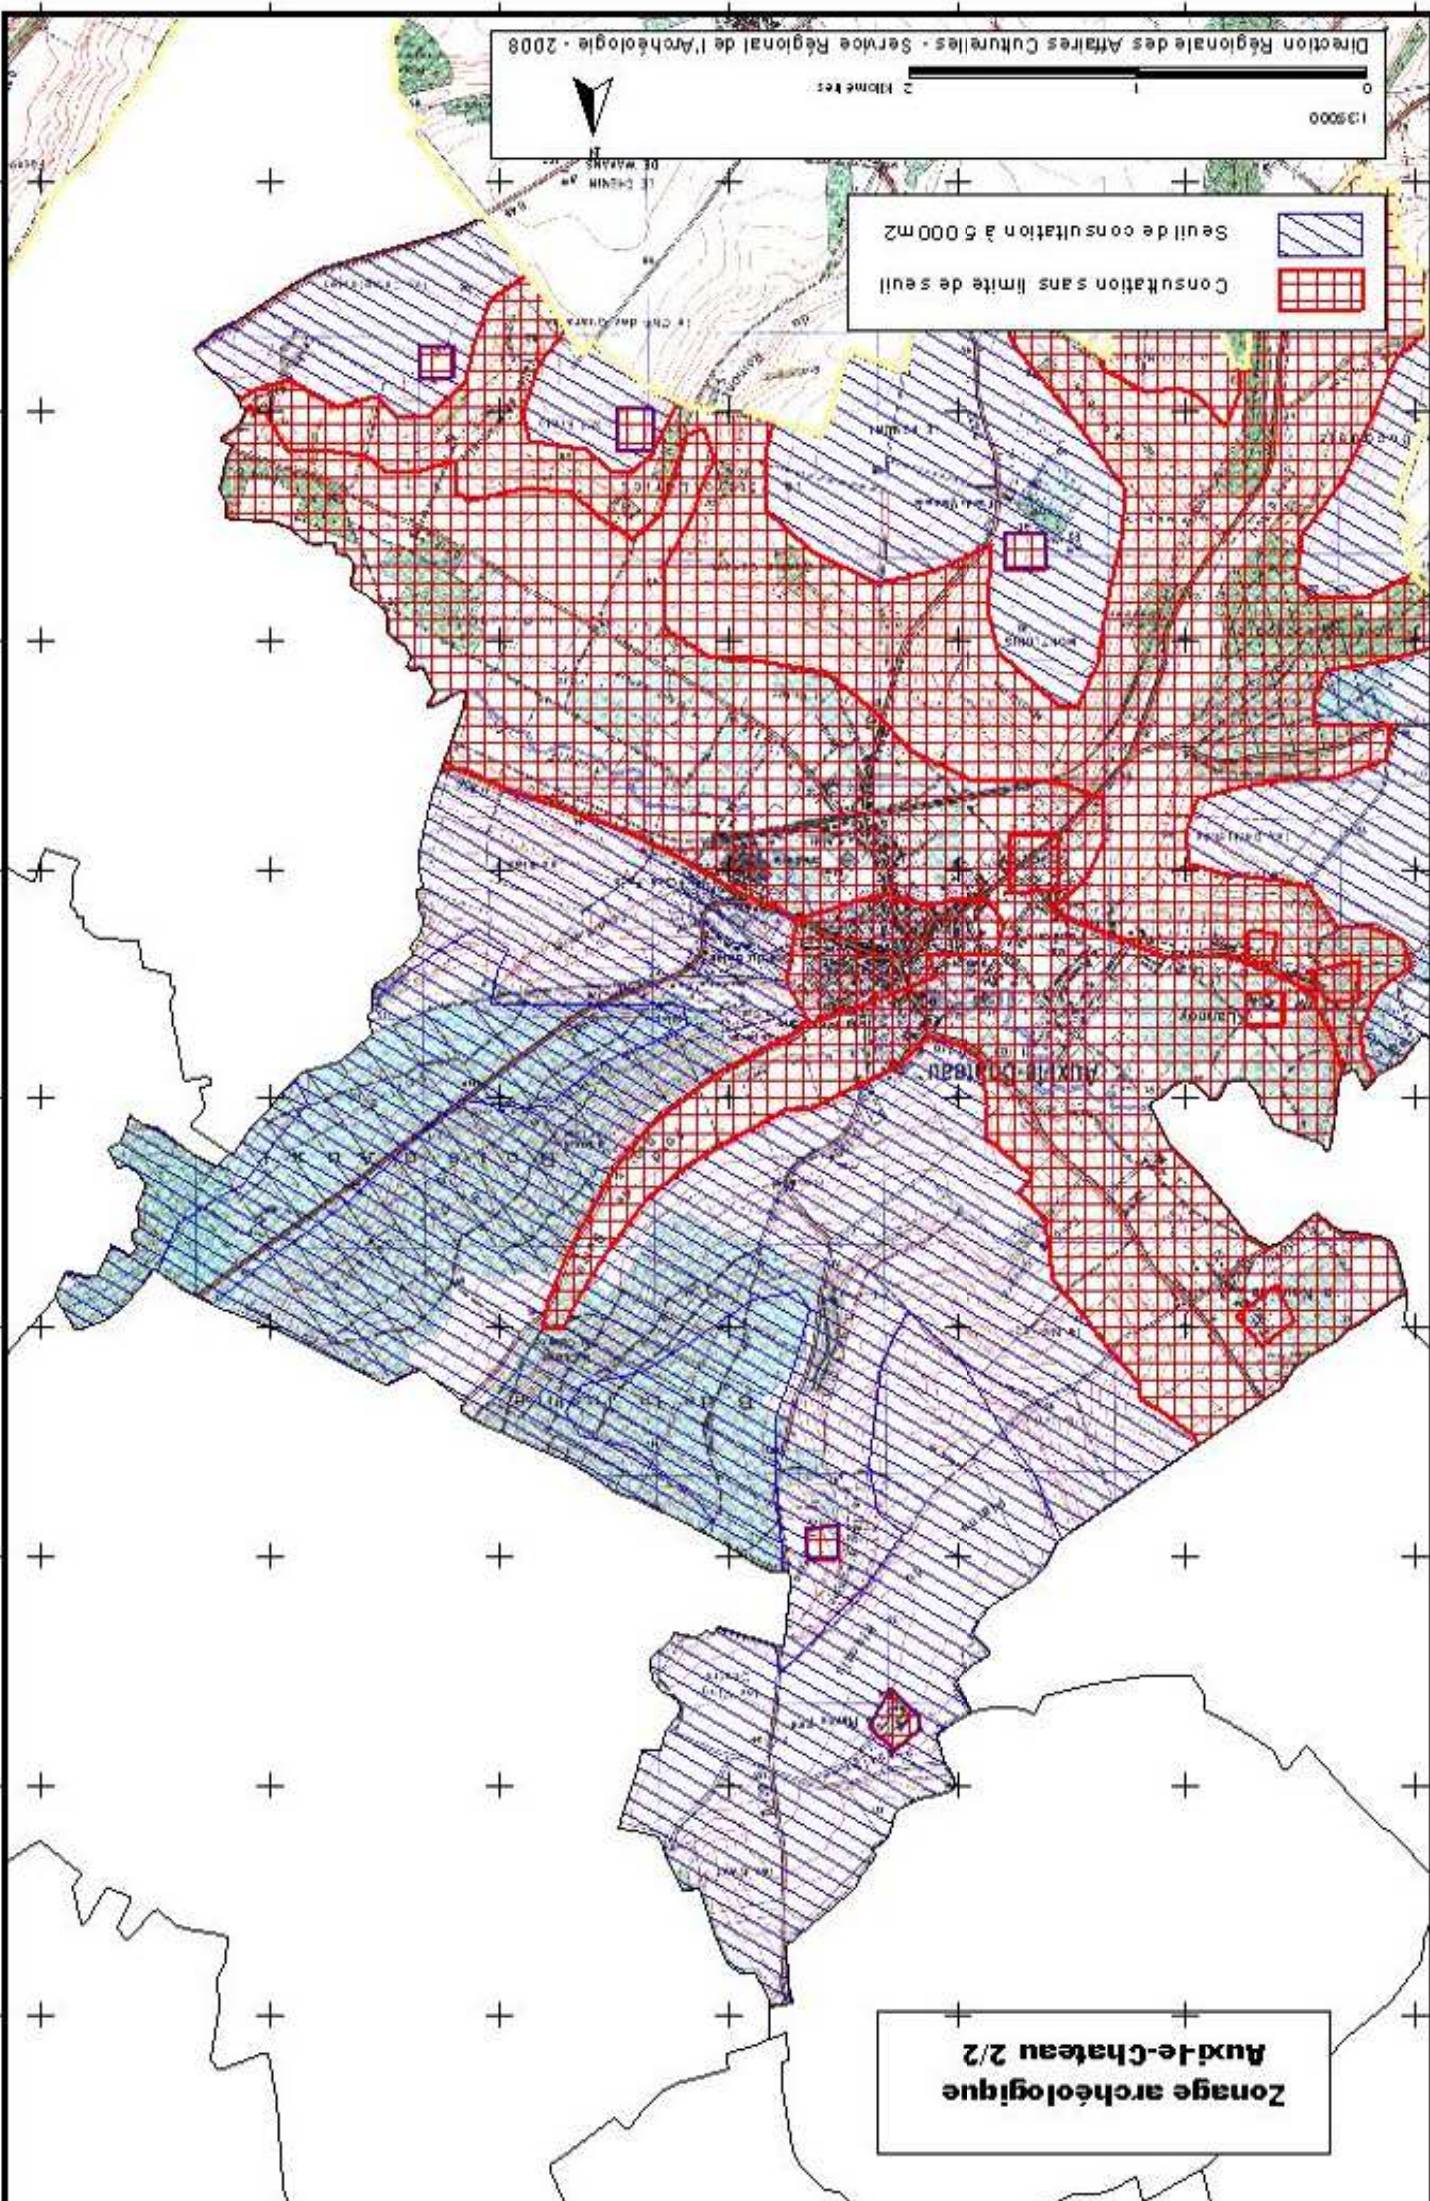

Seuil de consultation à 500m²
Consultation sans limite de seuil

Zonage archéologique
Aux-le-Château 2/2