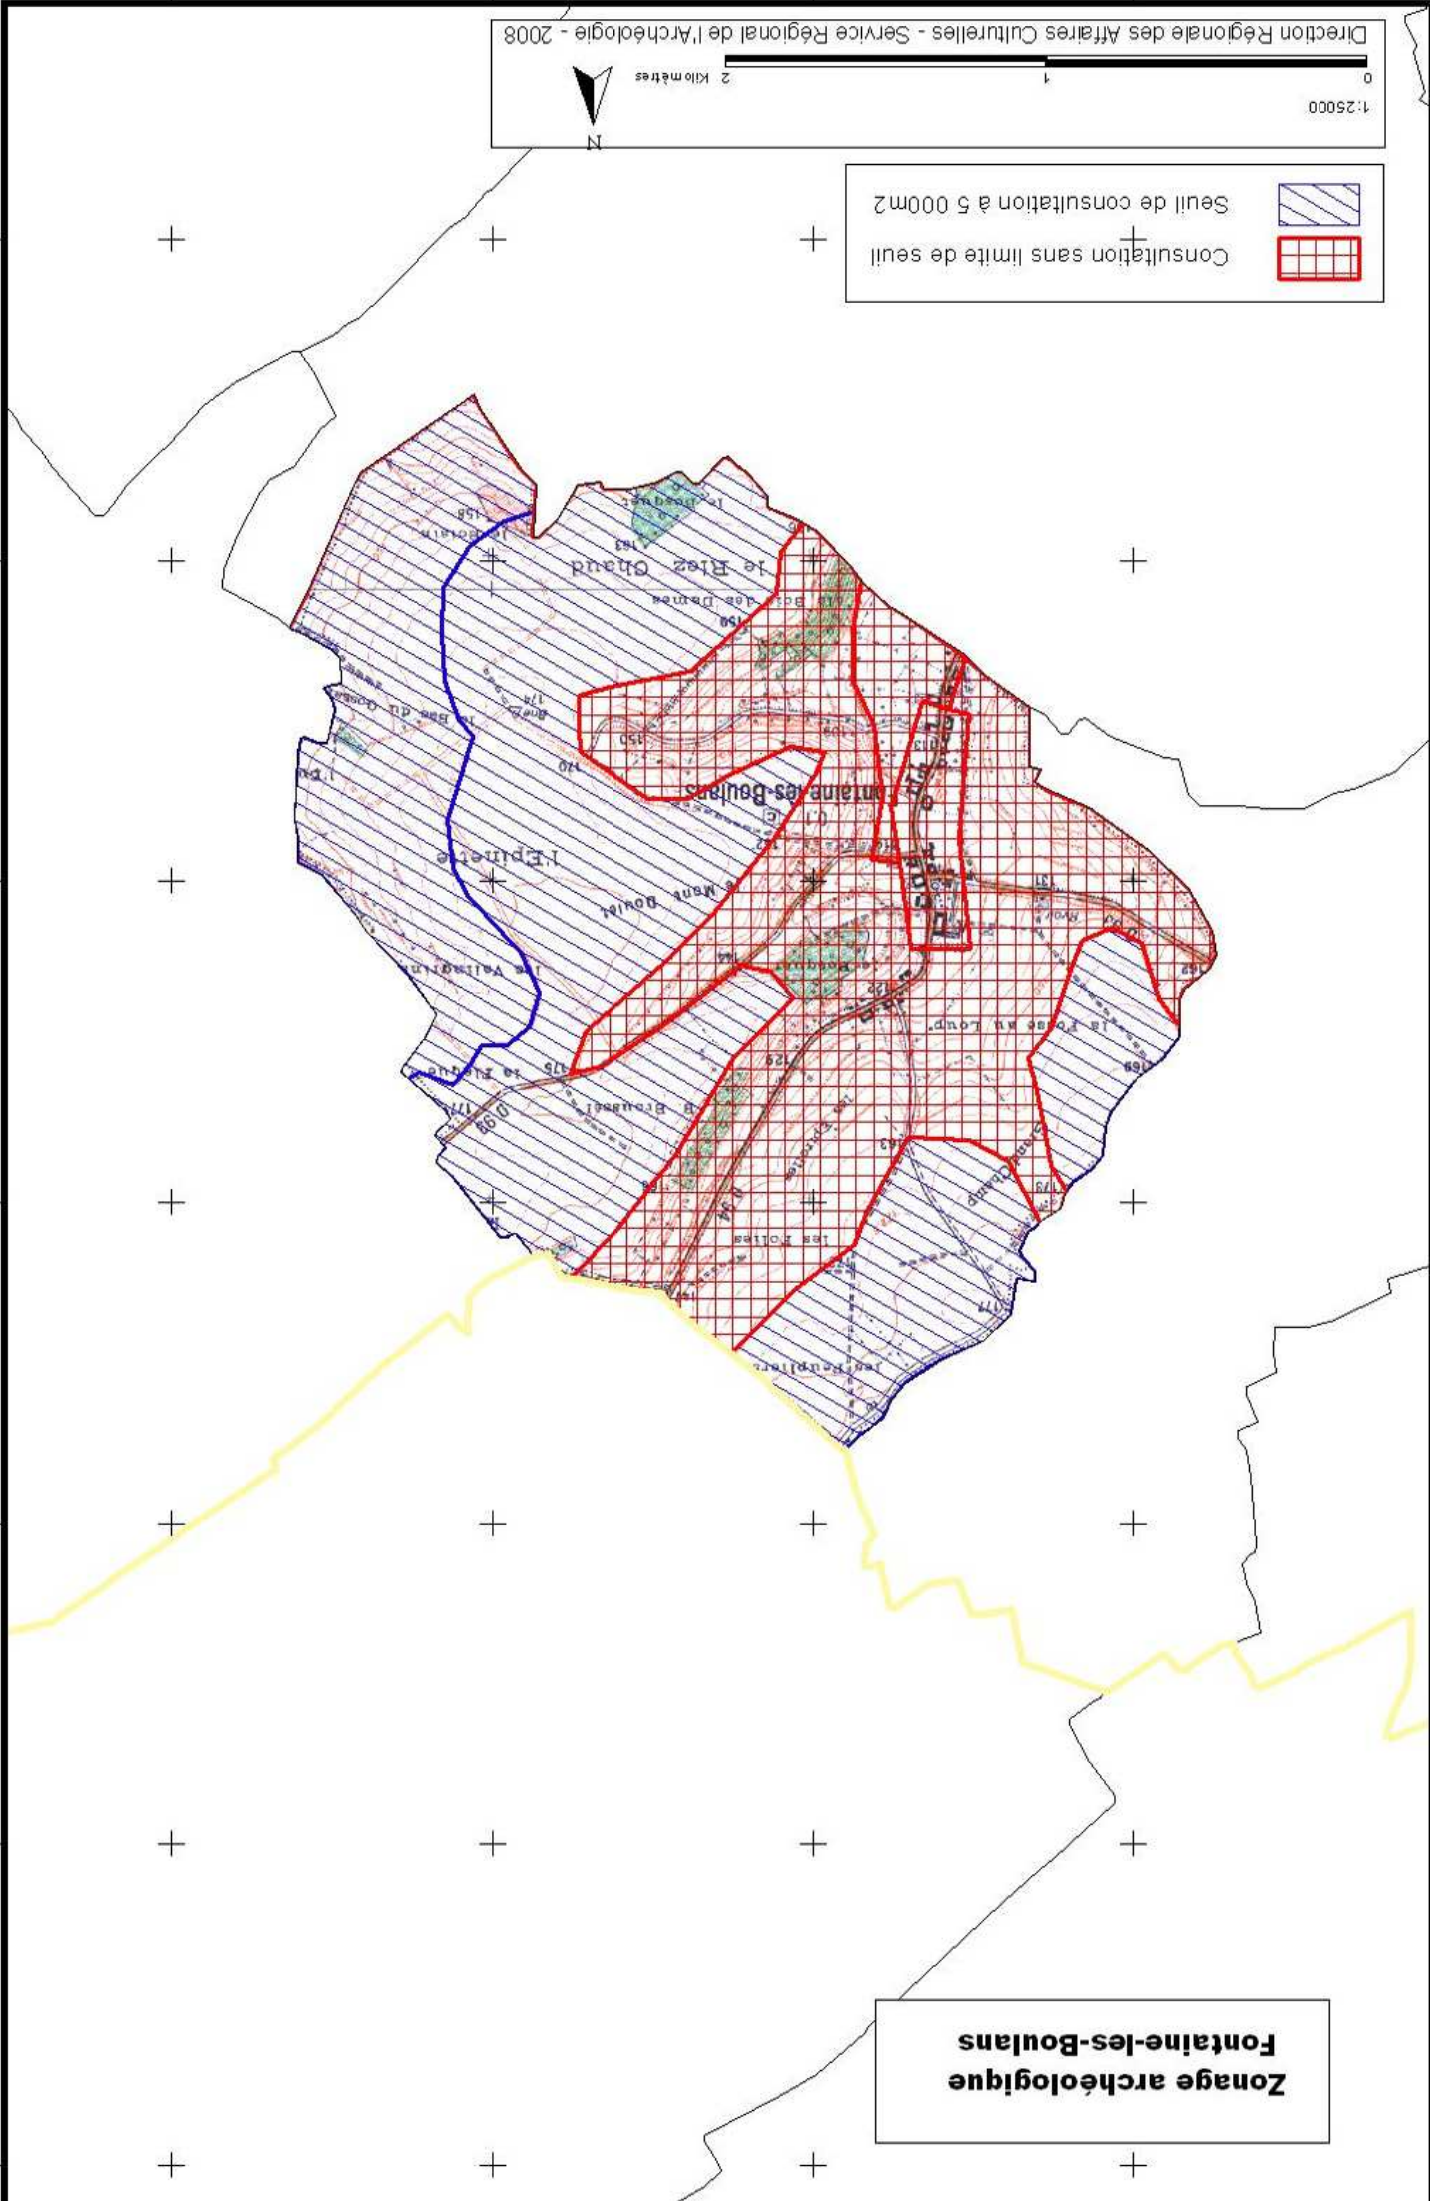

Consultation sans limite de seuil
	Seuil de consultation à 5 000m2

Zonage archéologique
Fontaine-les-Boullans