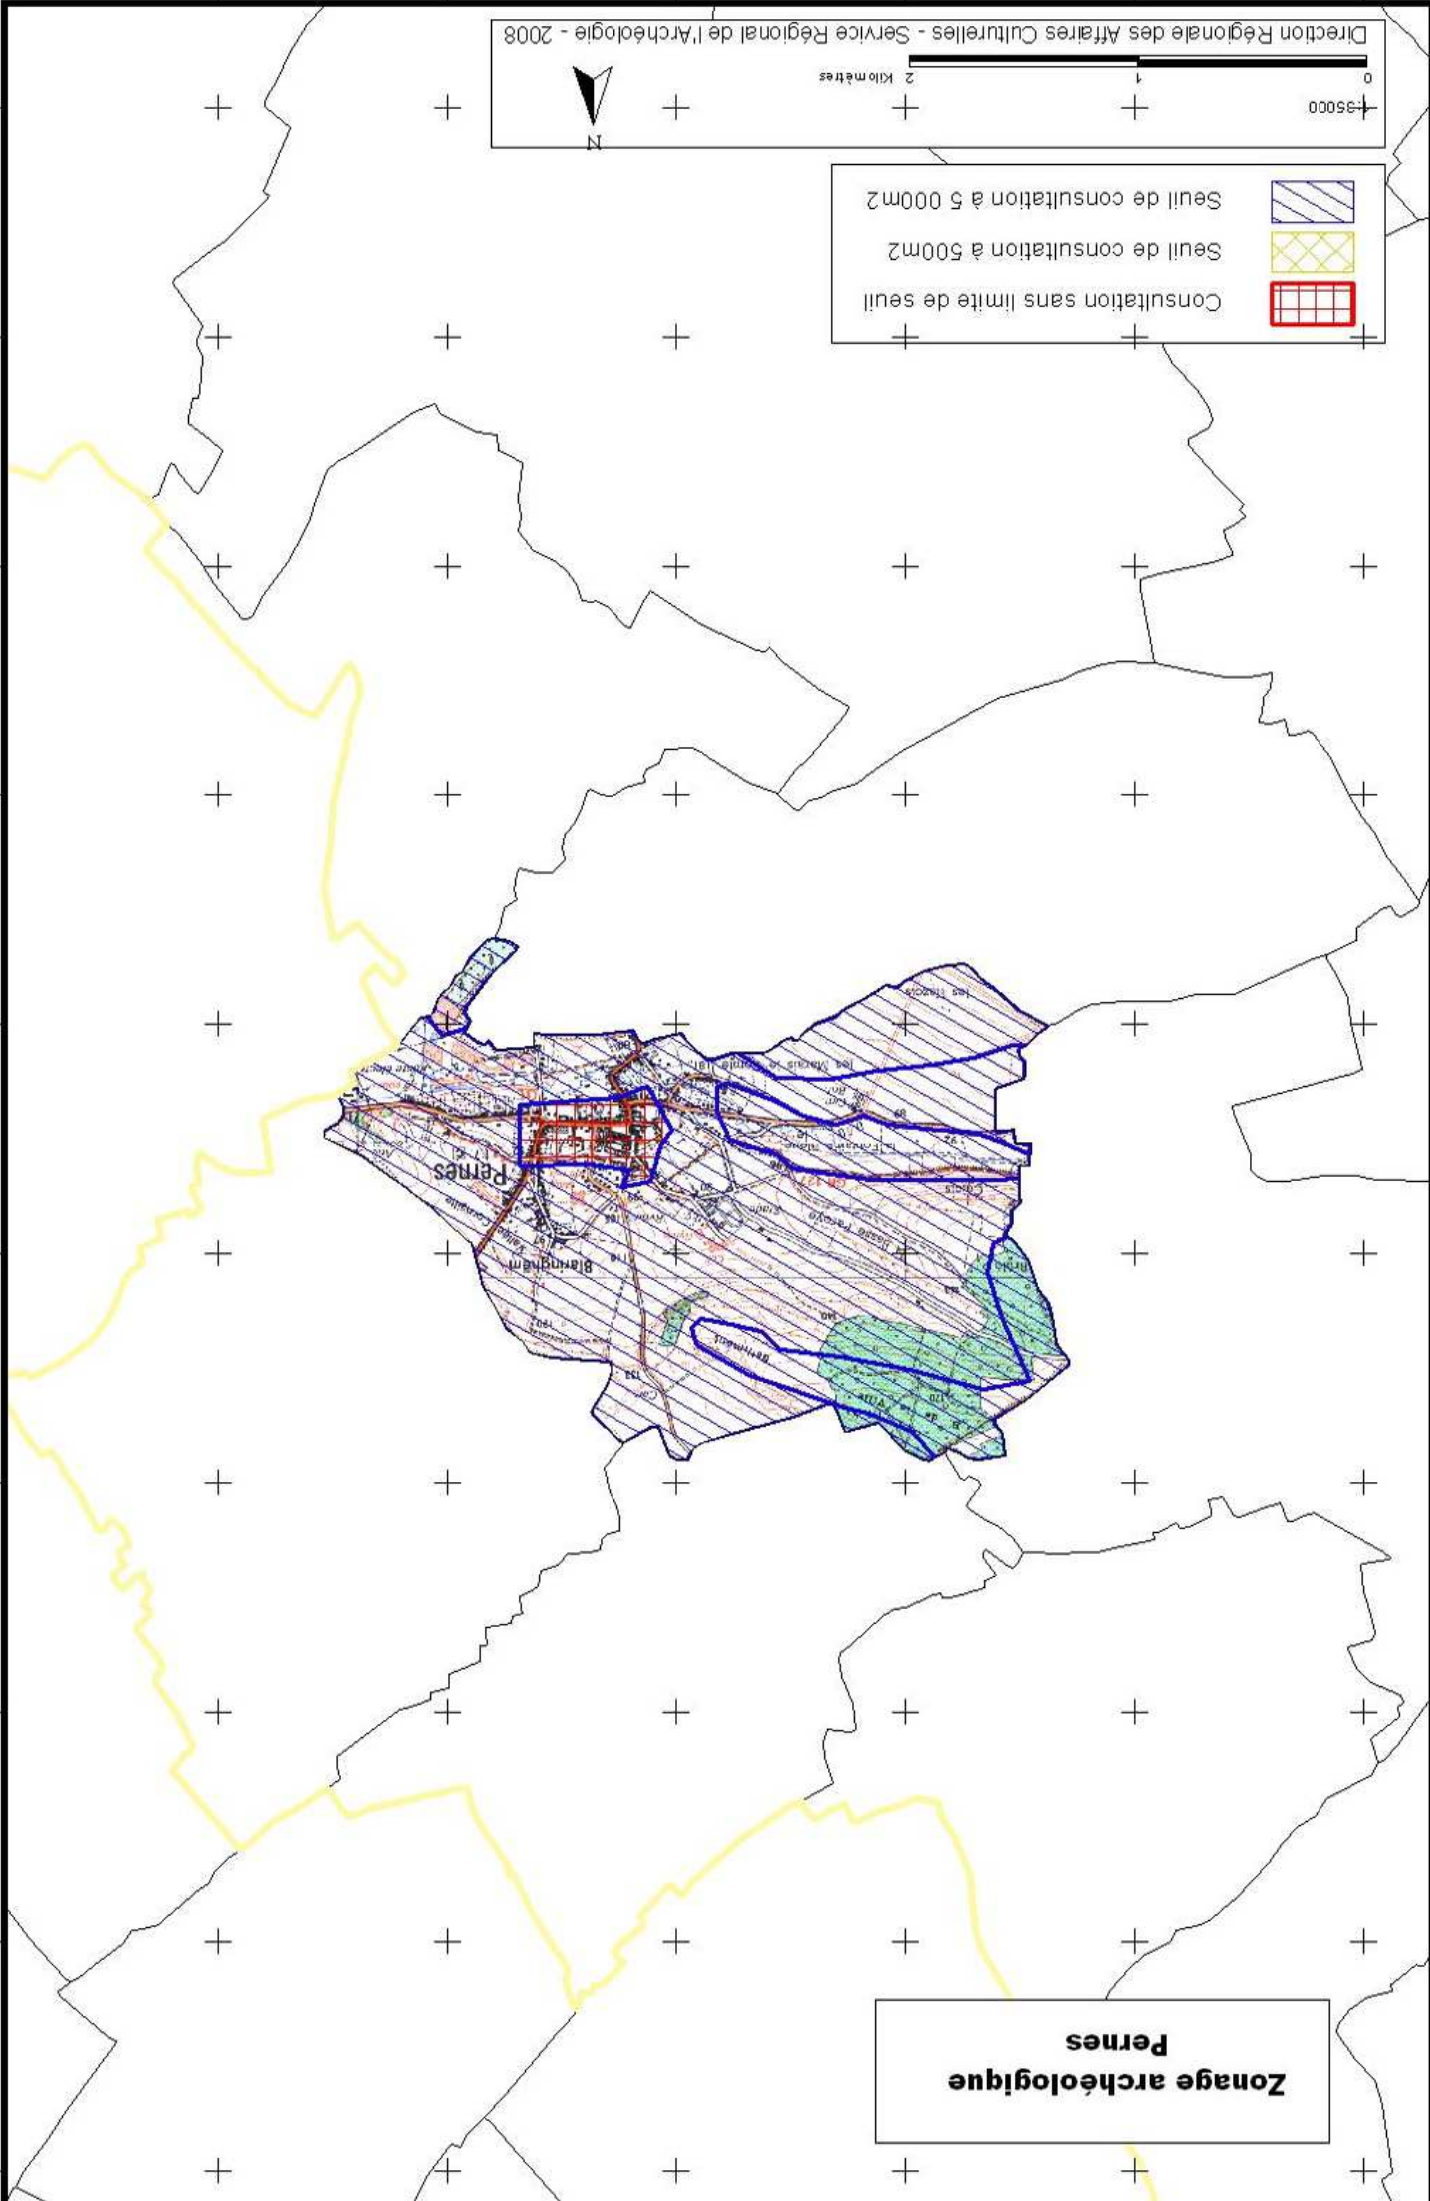

- Seuil de consultation à 5 000m²
- Seuil de consultation à 500m²
- Consultation sans limite de seuil

**Zonage archéologique
Pernes**