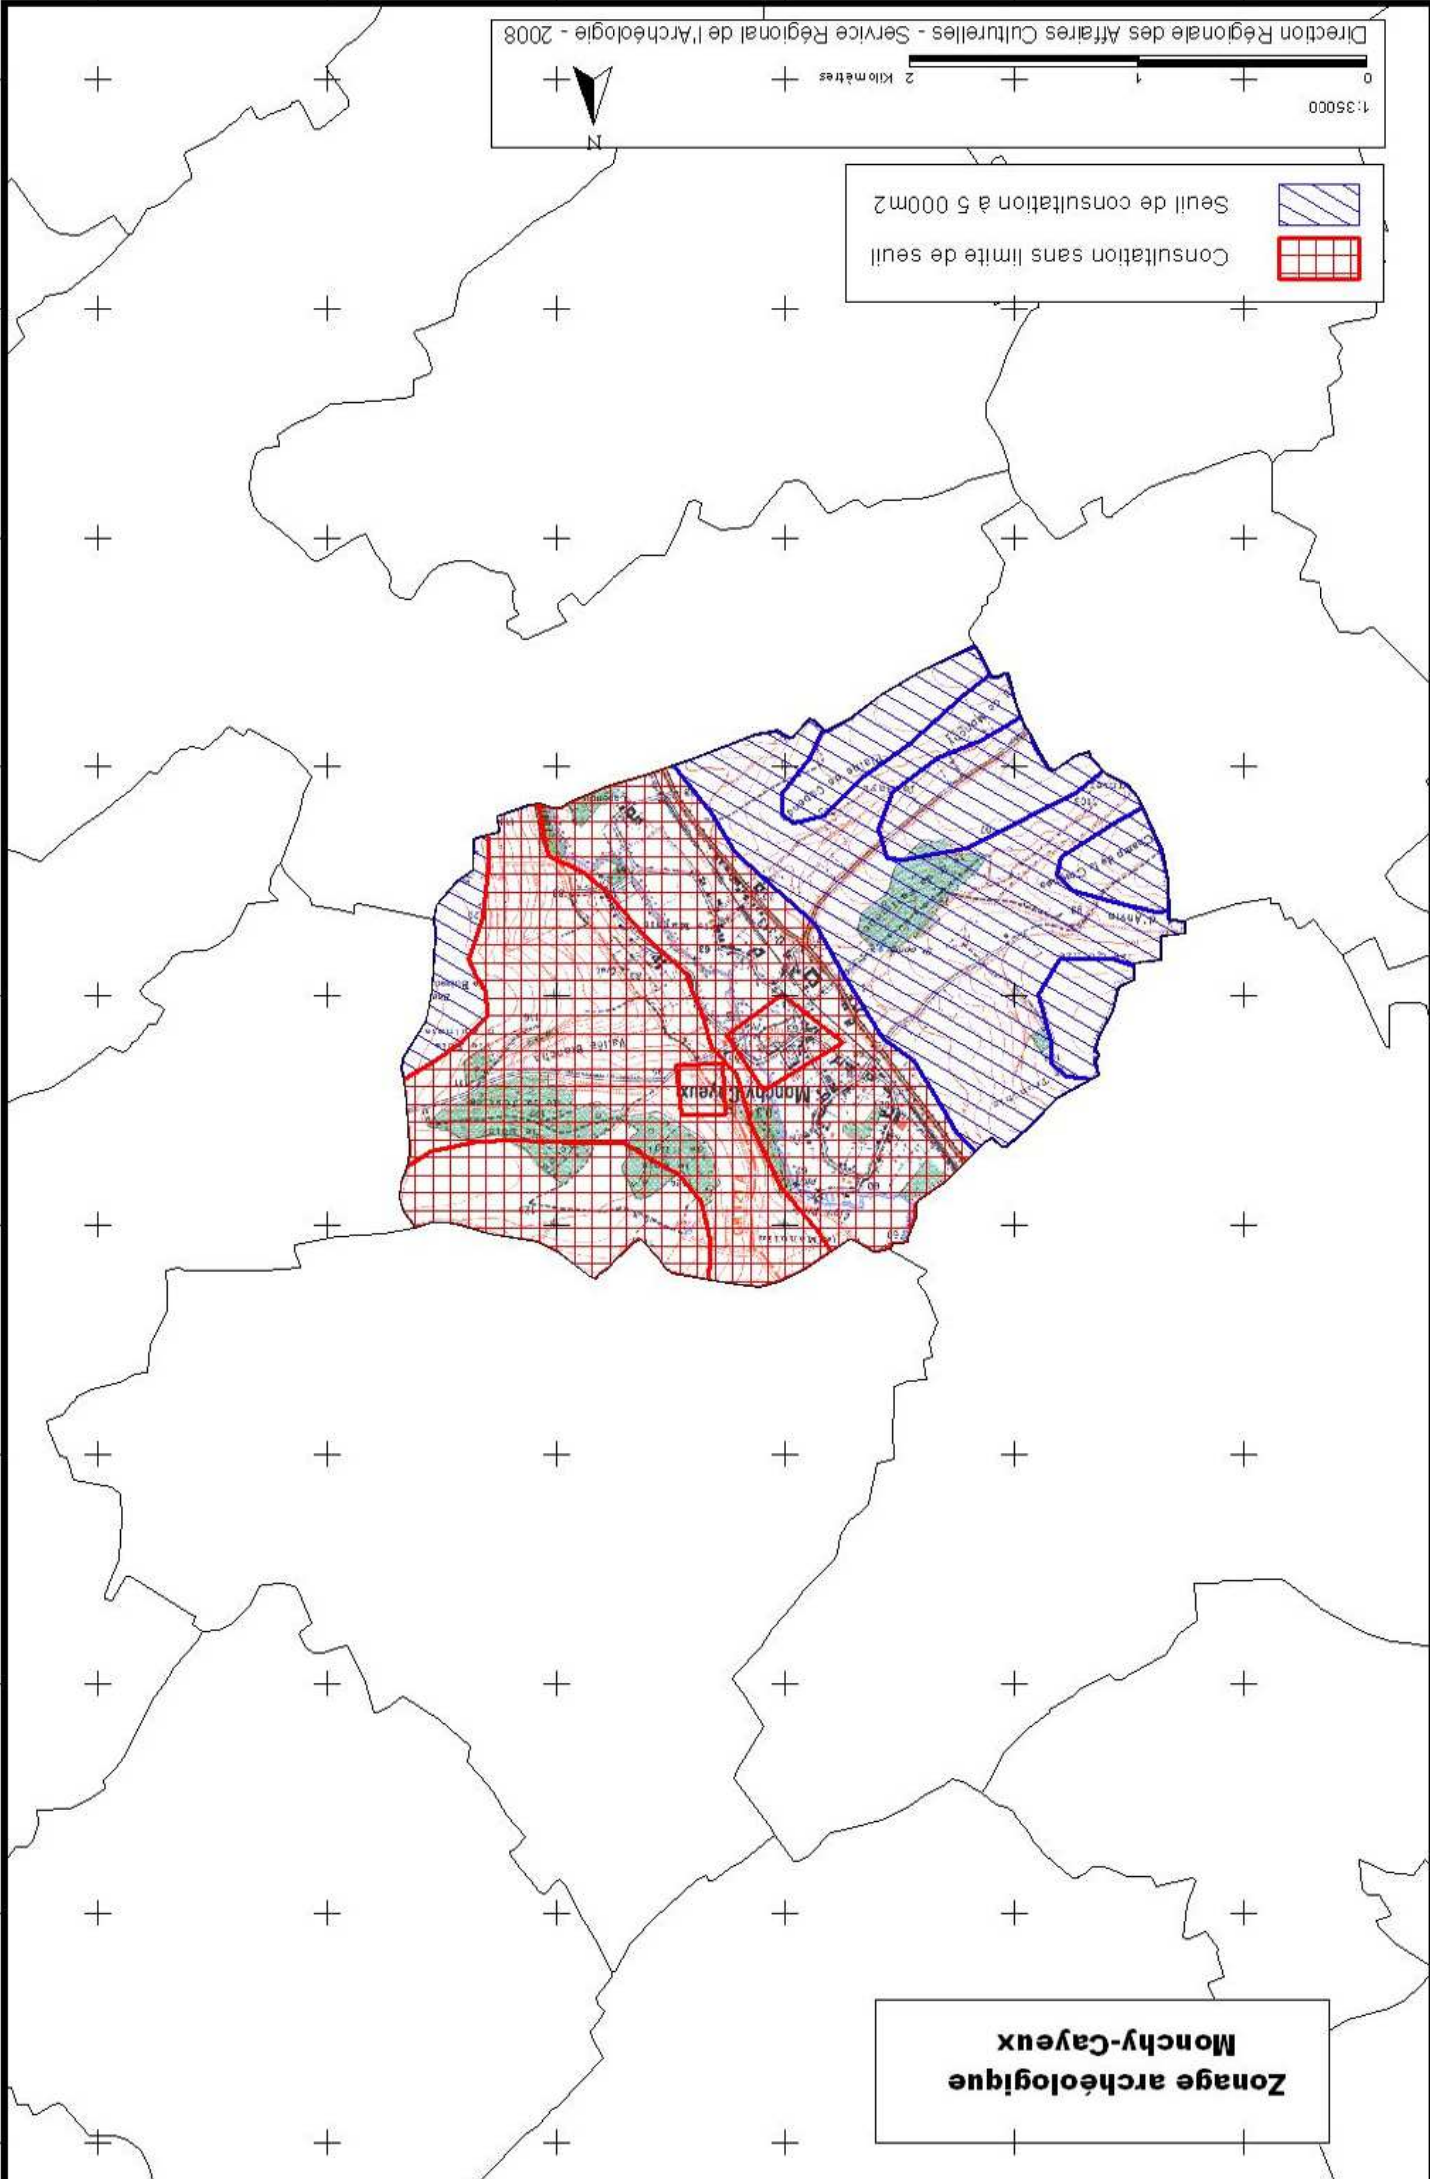

**Zonage archéologique
Monchy-Cayeux**

	Consultation sans limite de seuil
	Seuil de consultation à 5 000m²

1:35000

0 1 2 Kilomètres

Direction Régionale des Affaires Culturelles - Service Régional de l'Archéologie - 2008