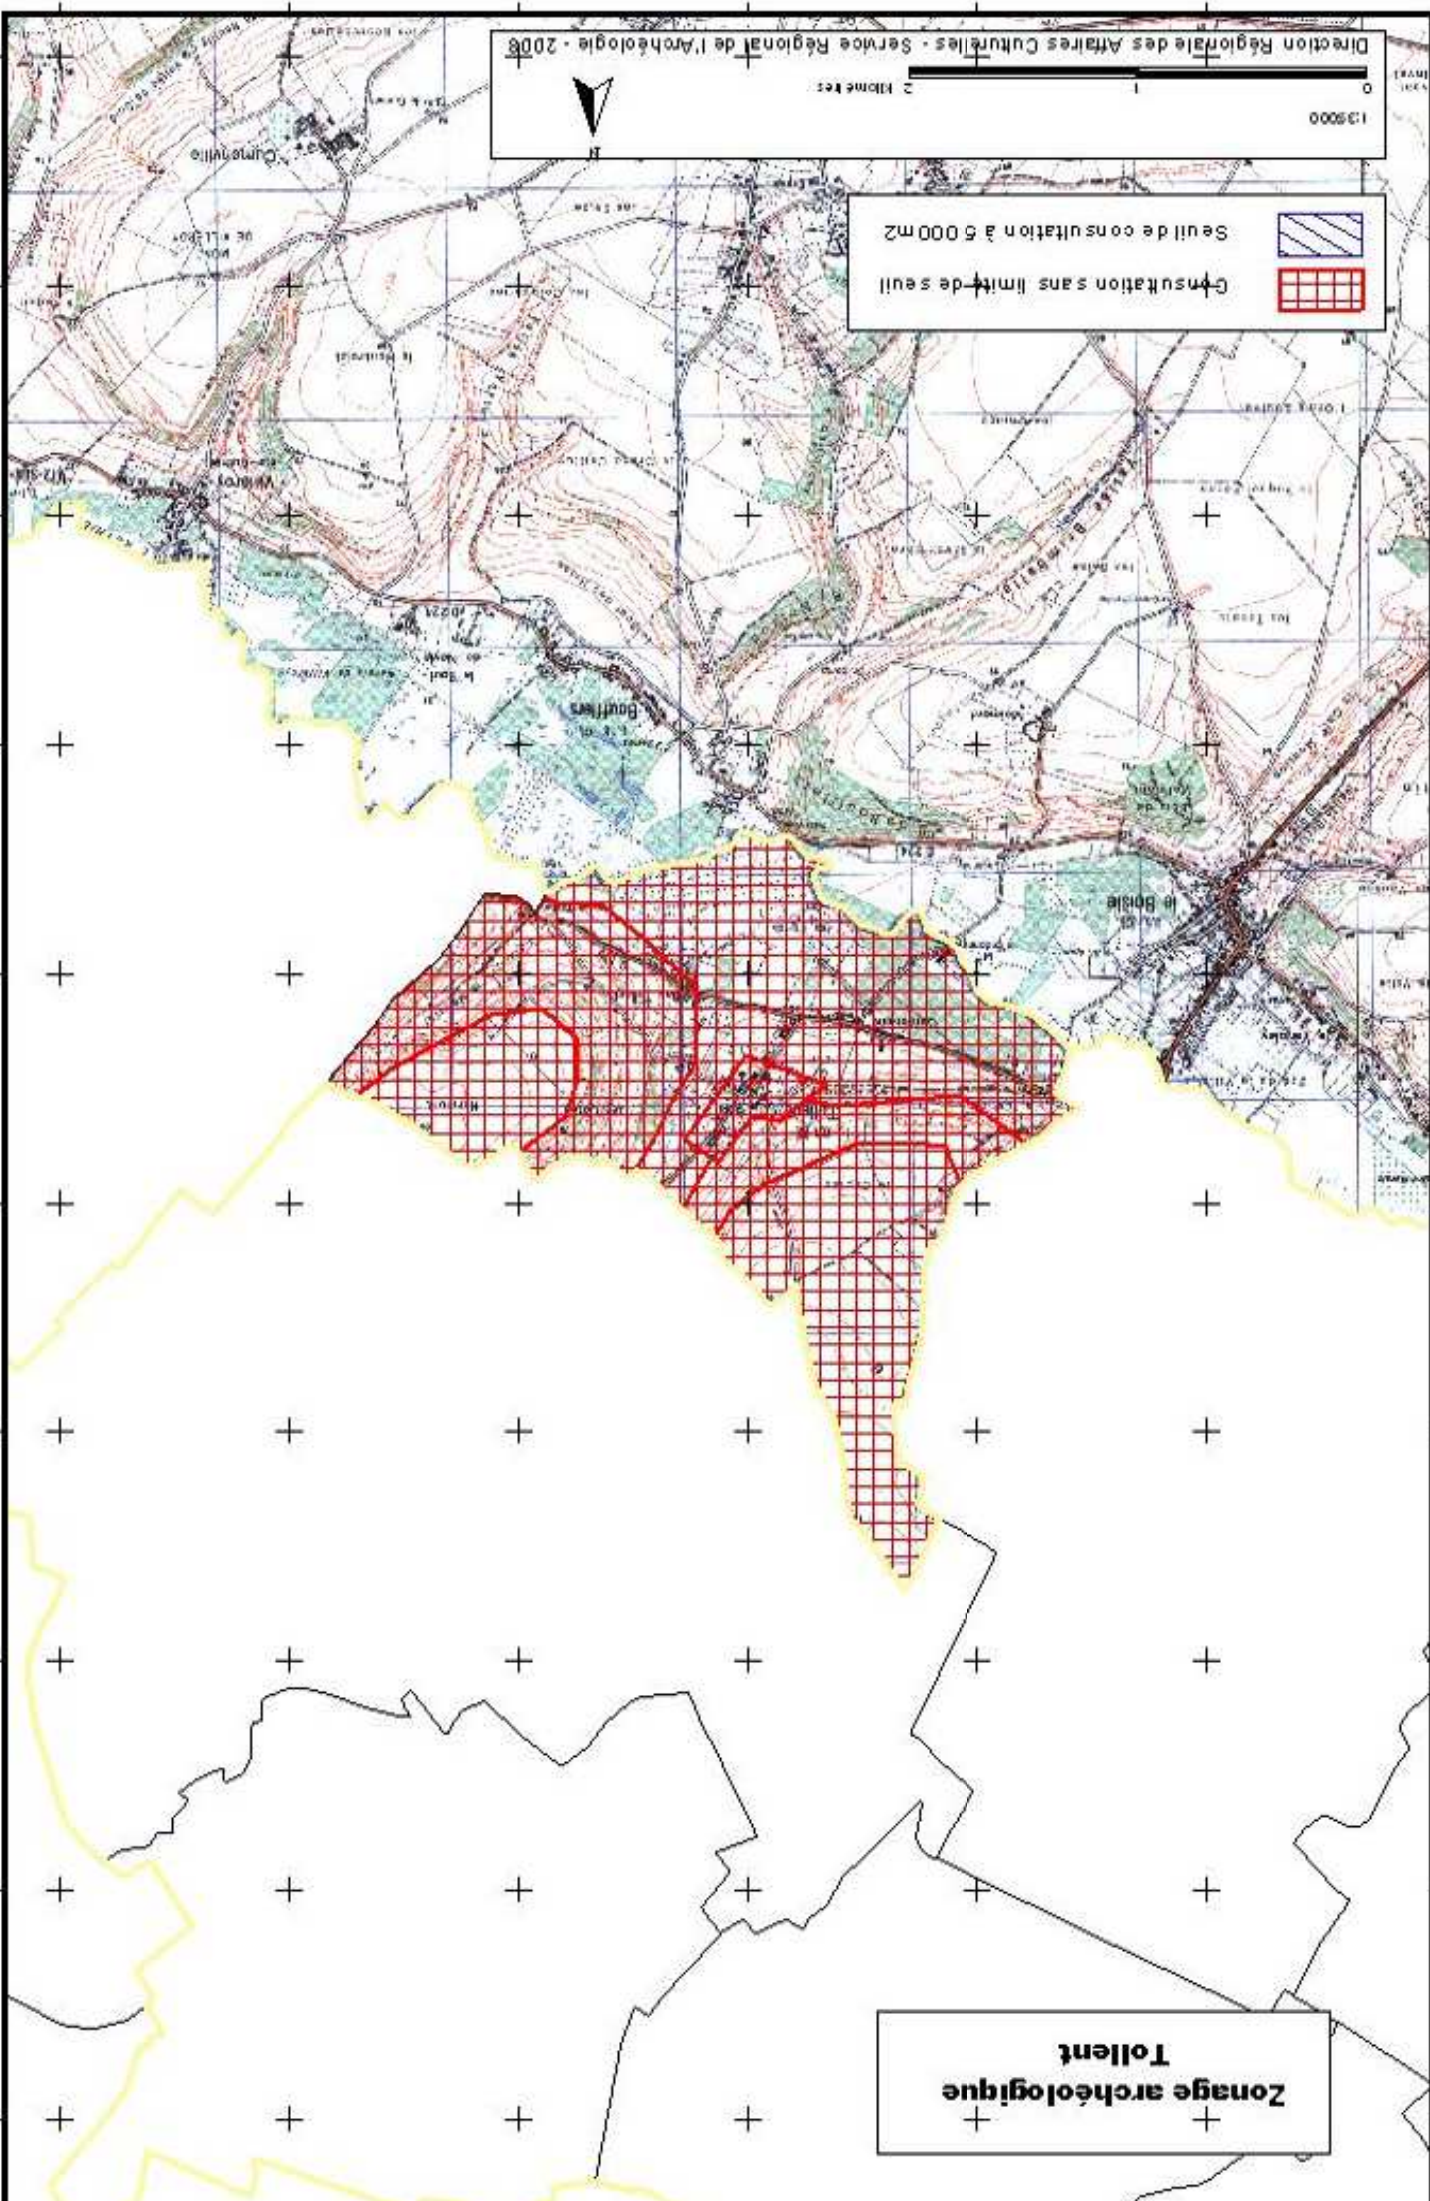

	Seuil de consultation à 5 000m ²
	Consultation sans limite de seuil

**Zonage archéologique
Ternas**

	Consultation sans limite de seuil
	Seuil de consultation à 5 000m ²

Zonage archéologique
Tilly-Capelle

Seuil de consultation à 500m2
Consultation sans limite de seuil

Zonage archéologique
Tollant

Seuil de consultation à 5 000m²
Consultation sans limite de seuil

**Zonage archéologique
Troisvaux**

Seuil de consultation à 500m2
Consultation sans limite de seuil