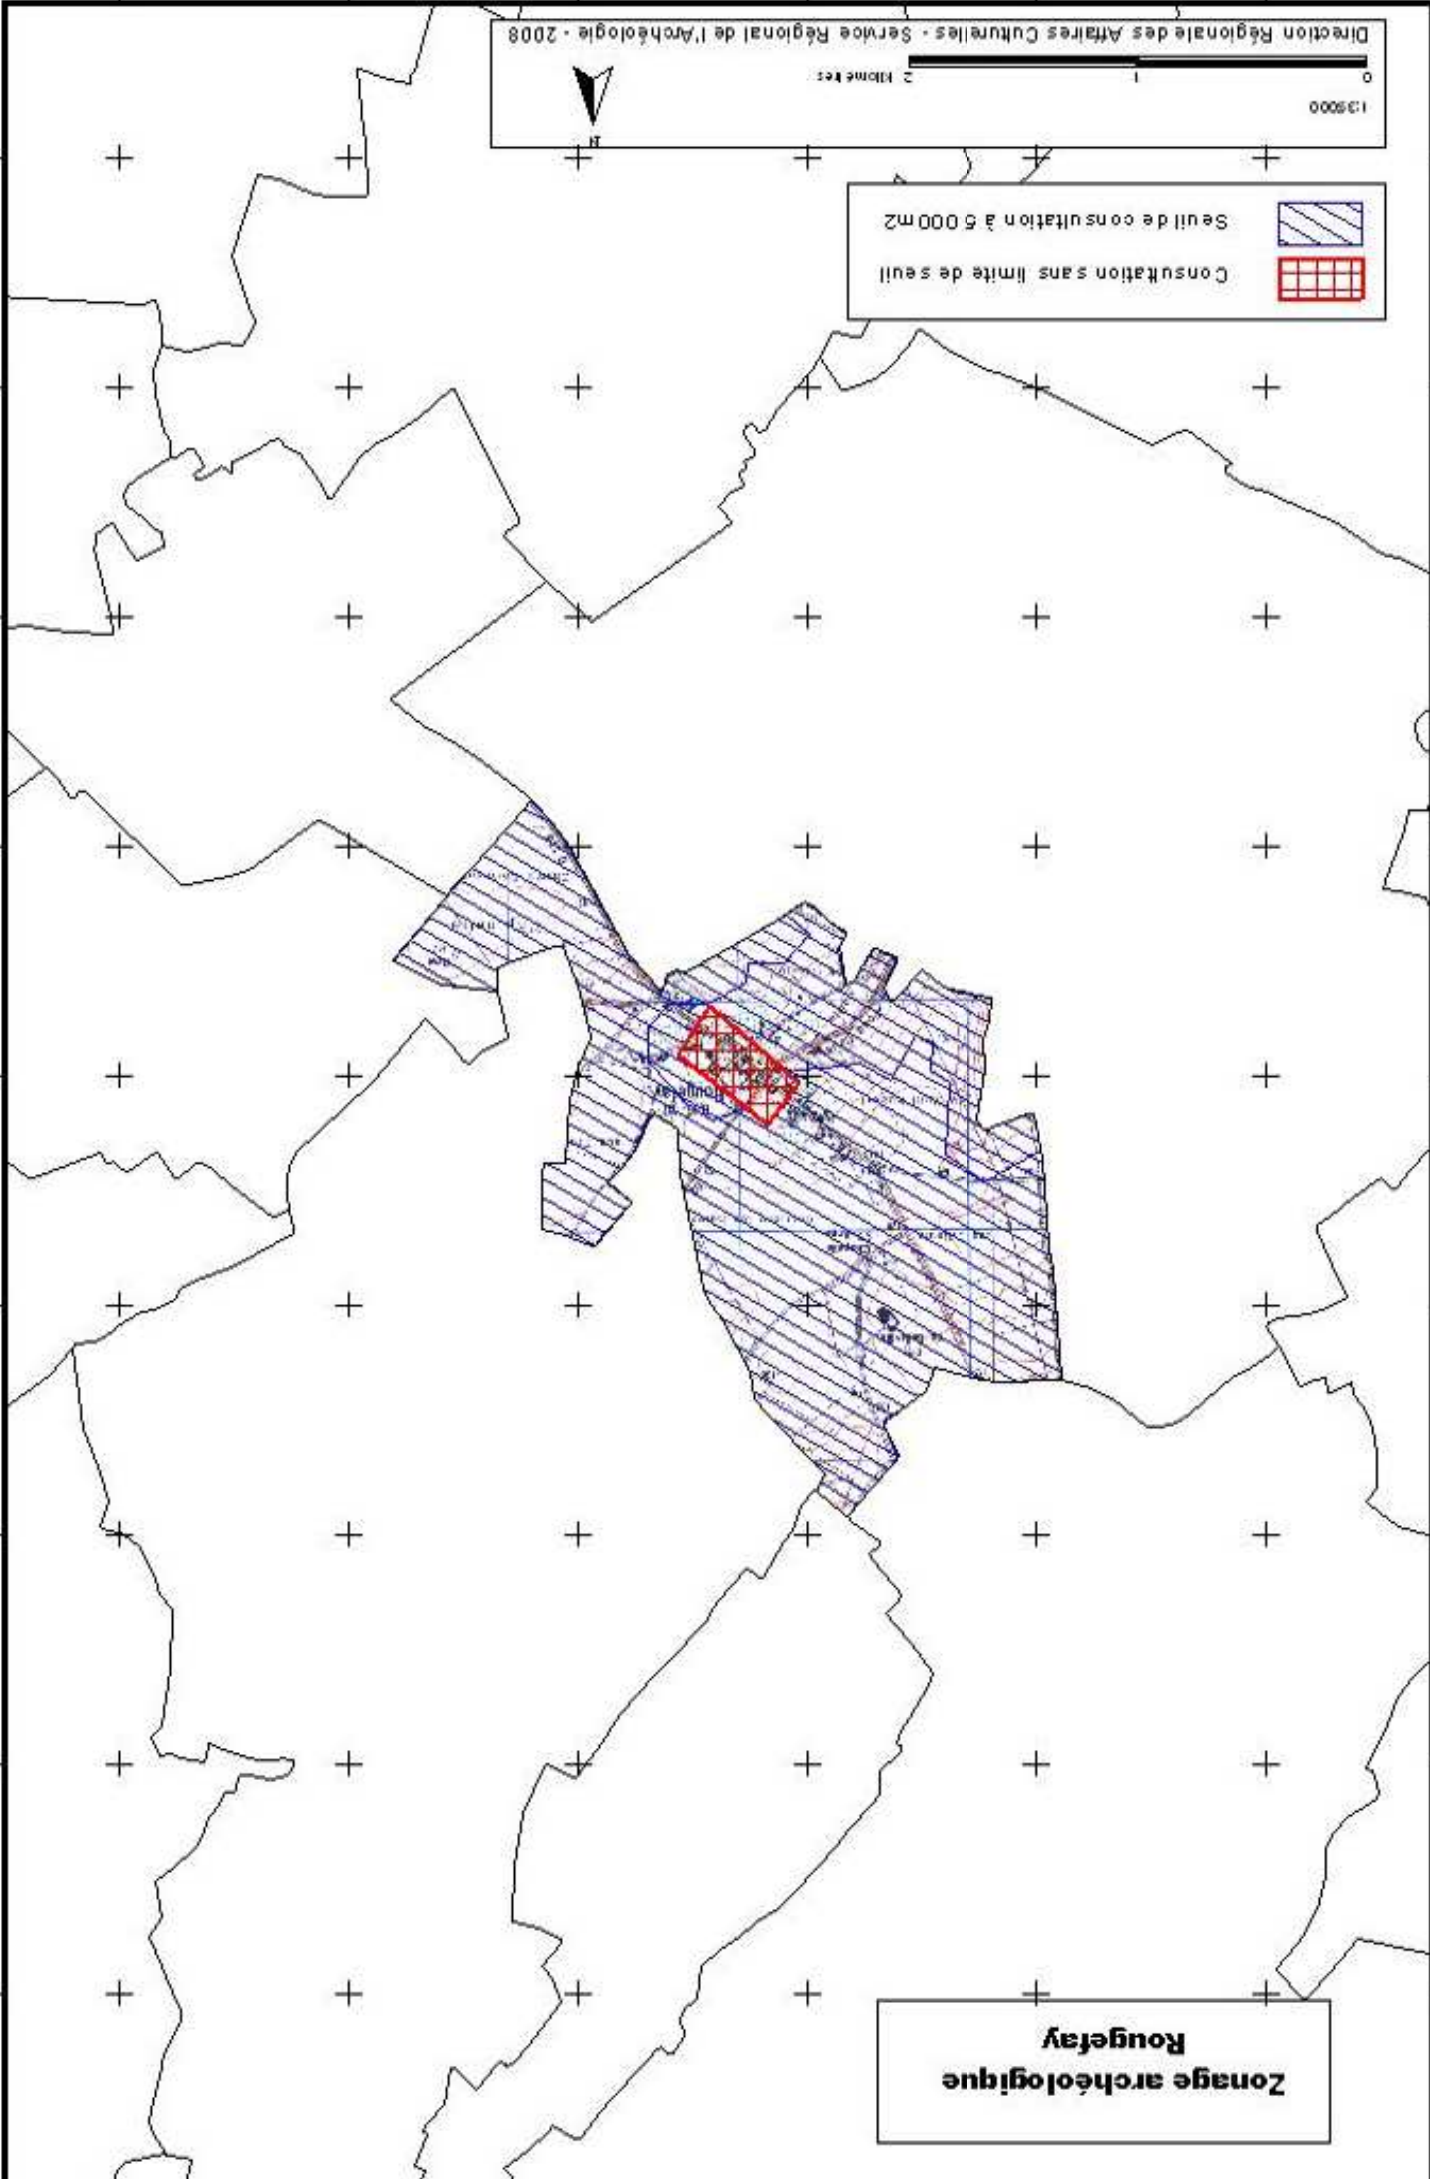

Seuil de consultation à 500m²
Consultation sans limite de seuil

**Zonage archéologique
Rouffey**