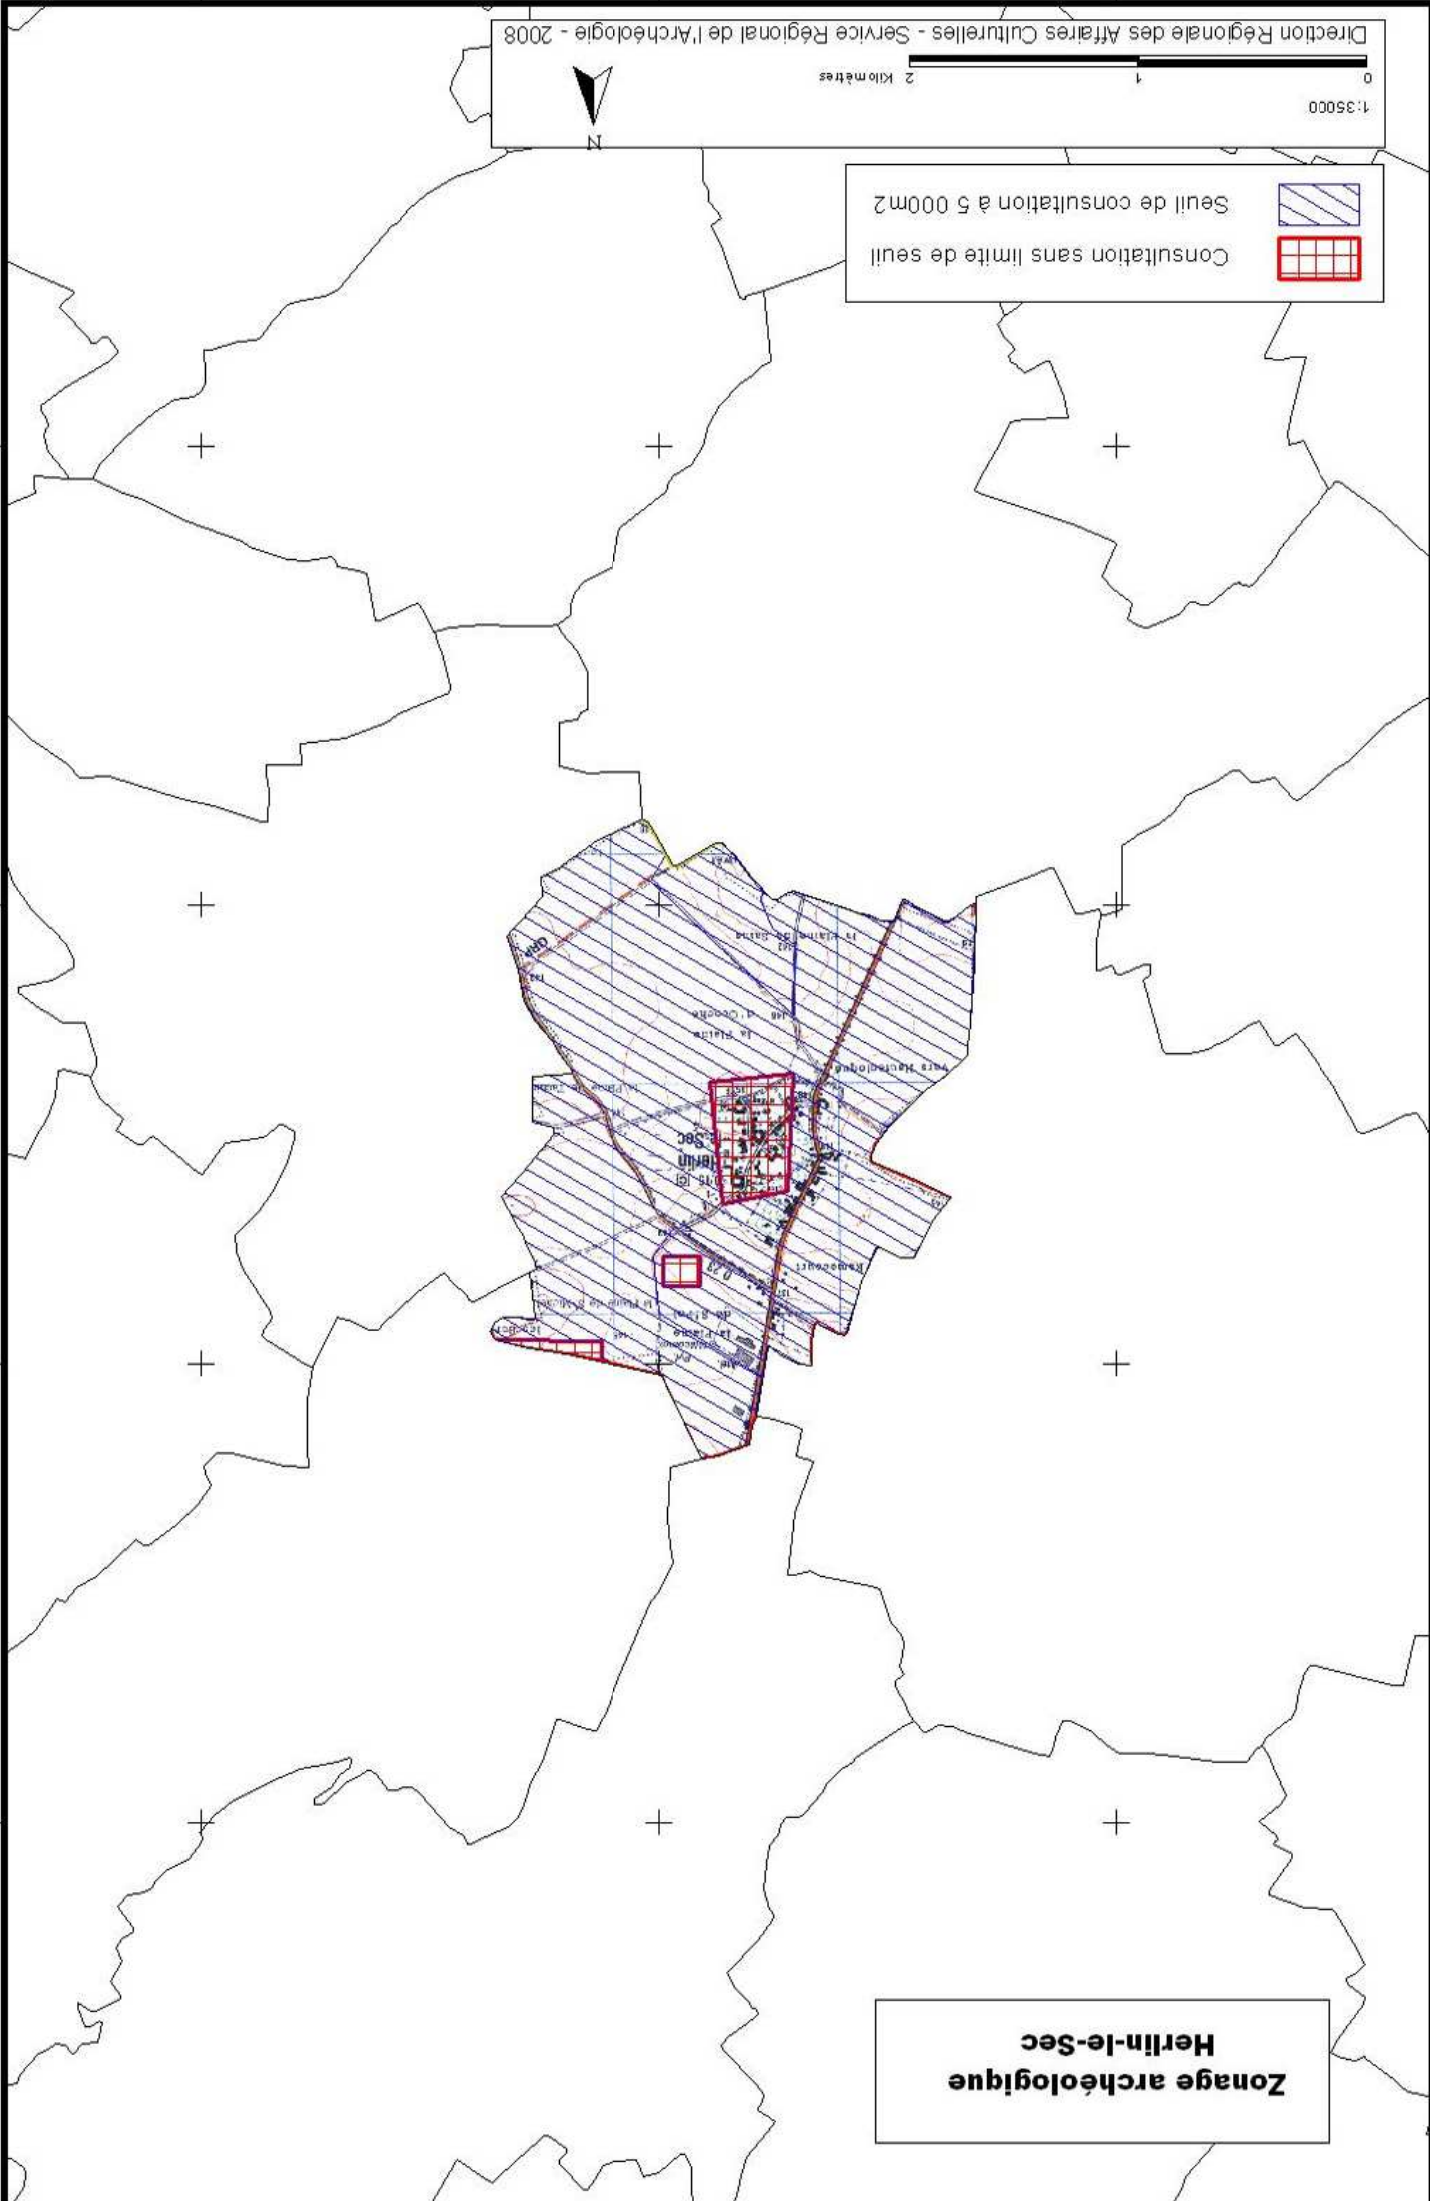

Zonage archéologique
Hericourt

	Seuil de consultation à 5 000m ²
	Consultation sans limite de seuil

**Zonage archéologique
Herlin-le-Sec**

Seuil de consultation à 500m2
Consultation sans limite de seuil

**Zonage archéologique
Herlincourt**