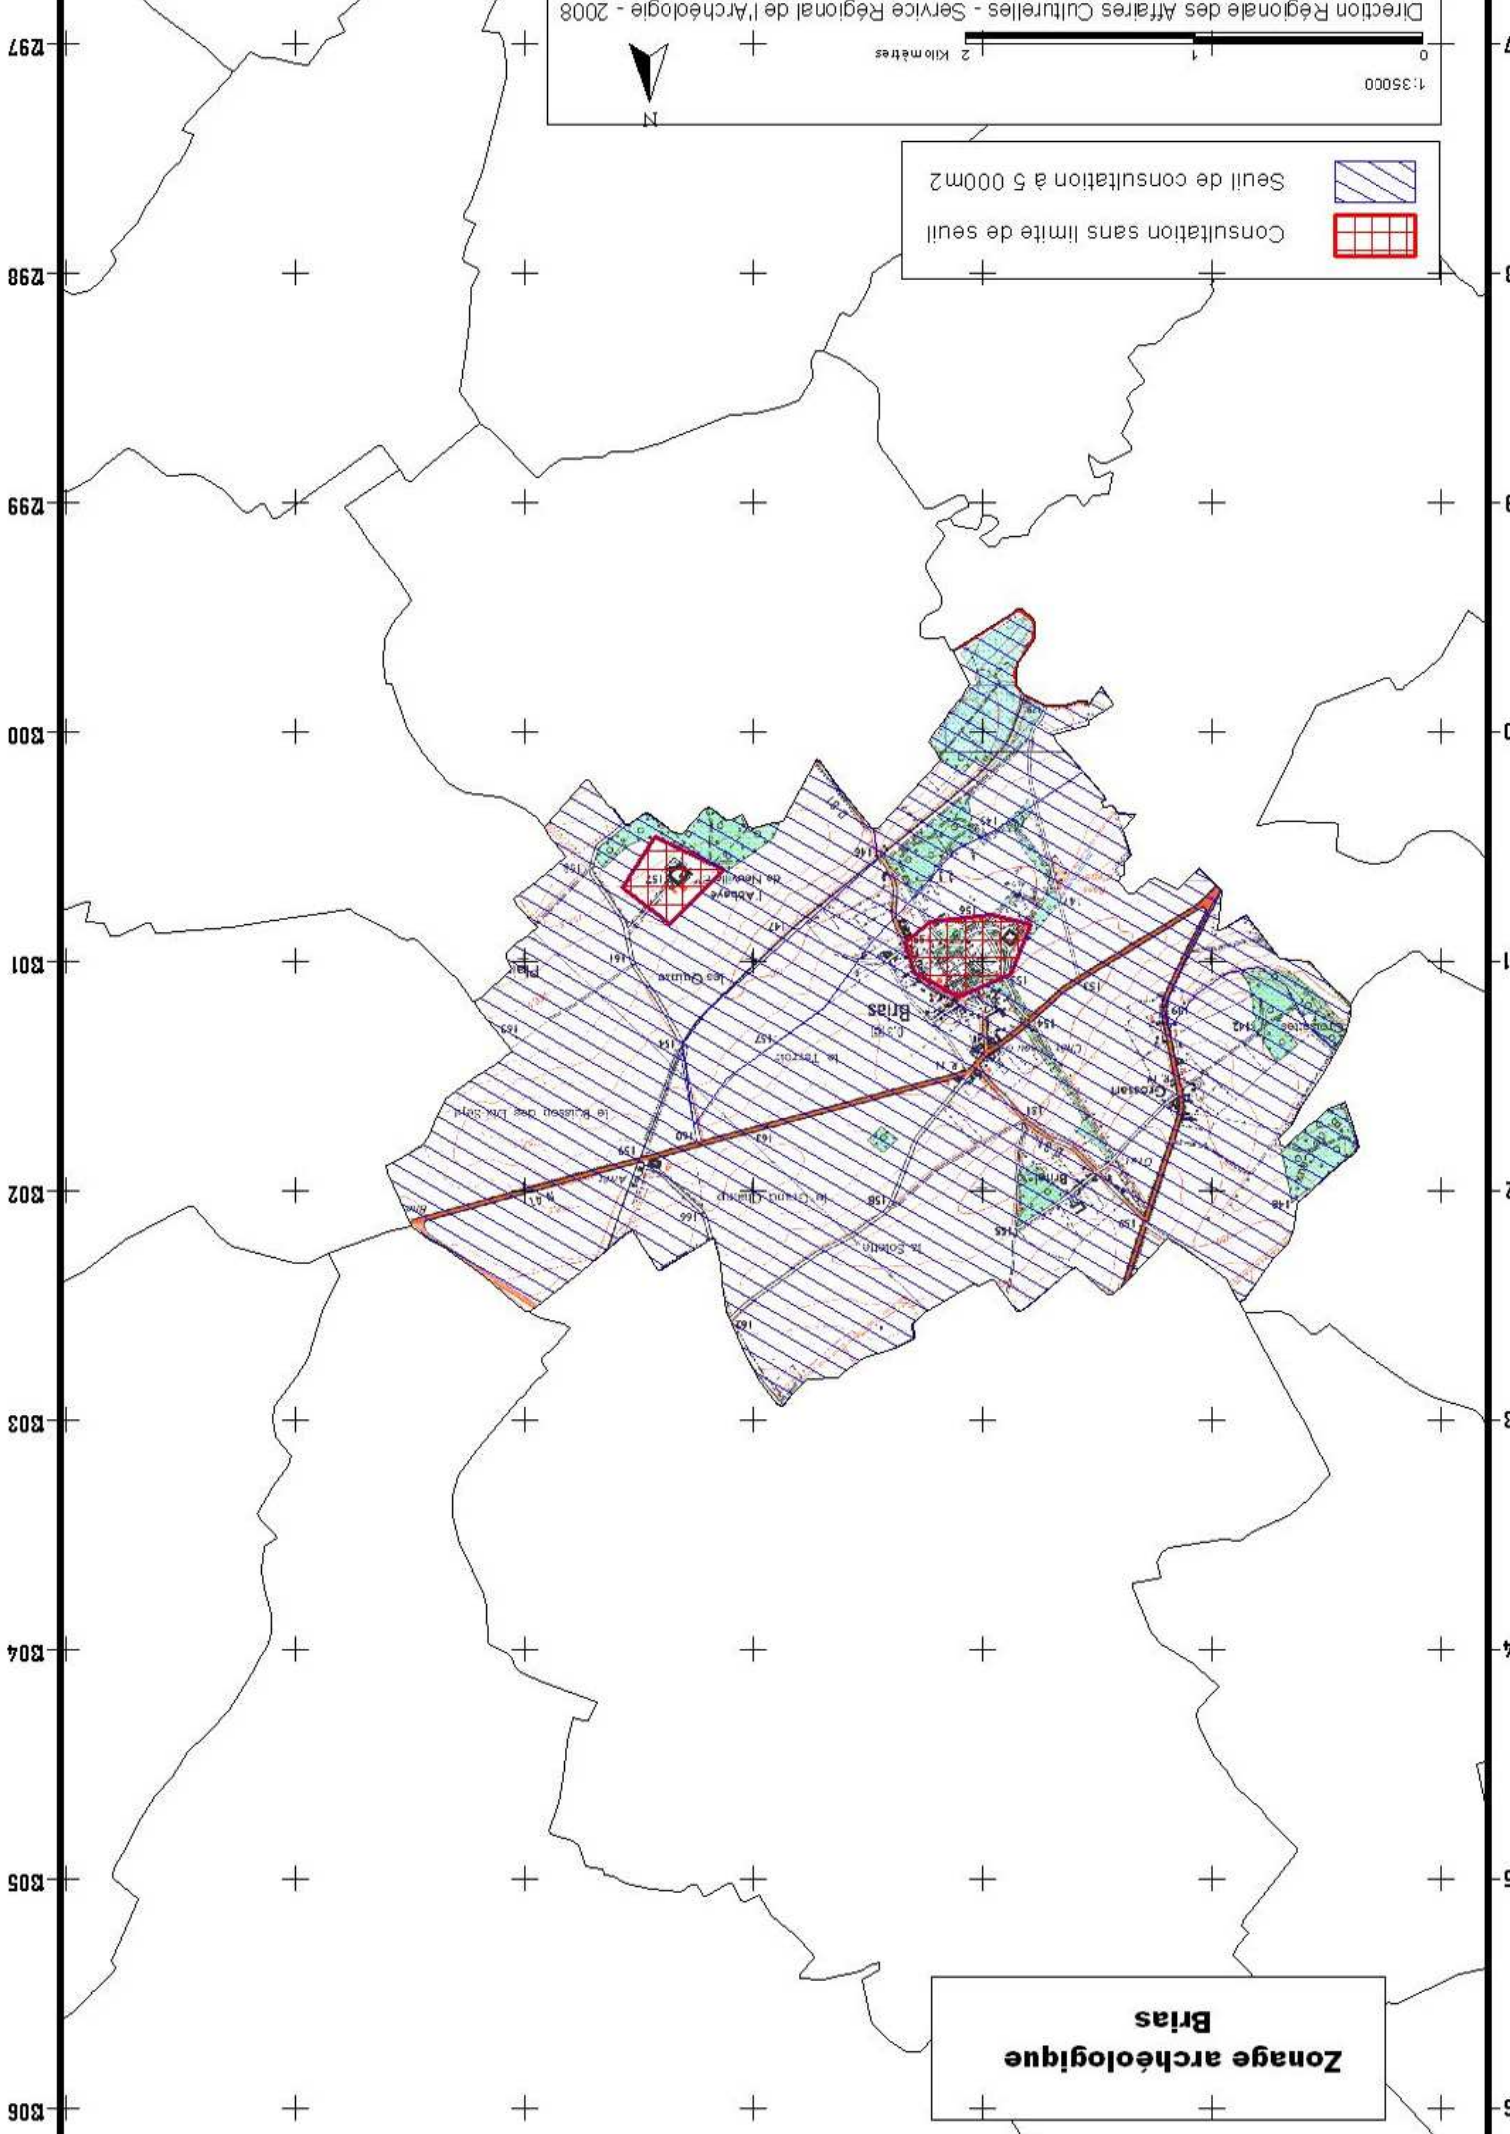

Zonage archéologique
Boubers sur Canche

	Seuil de consultation à 5 000m ²
	Seuil de consultation à 500m ²
	Consultation sans limite de seuil

Zonage archéologique
Bours

	Consultation sans limite de seuil
	Seuil de consultation à 500m ²
	Seuil de consultation à 5 000m ²

Zonage archéologique
Boyalval

	Seuil de consultation à 5 000m ²
	Consultation sans limite de seuil

**Zonage archéologique
 Brias**

Seuil de consultation à 500m2
Consultation sans limite de seuil

Zonage archéologique
Buire-au-Bois