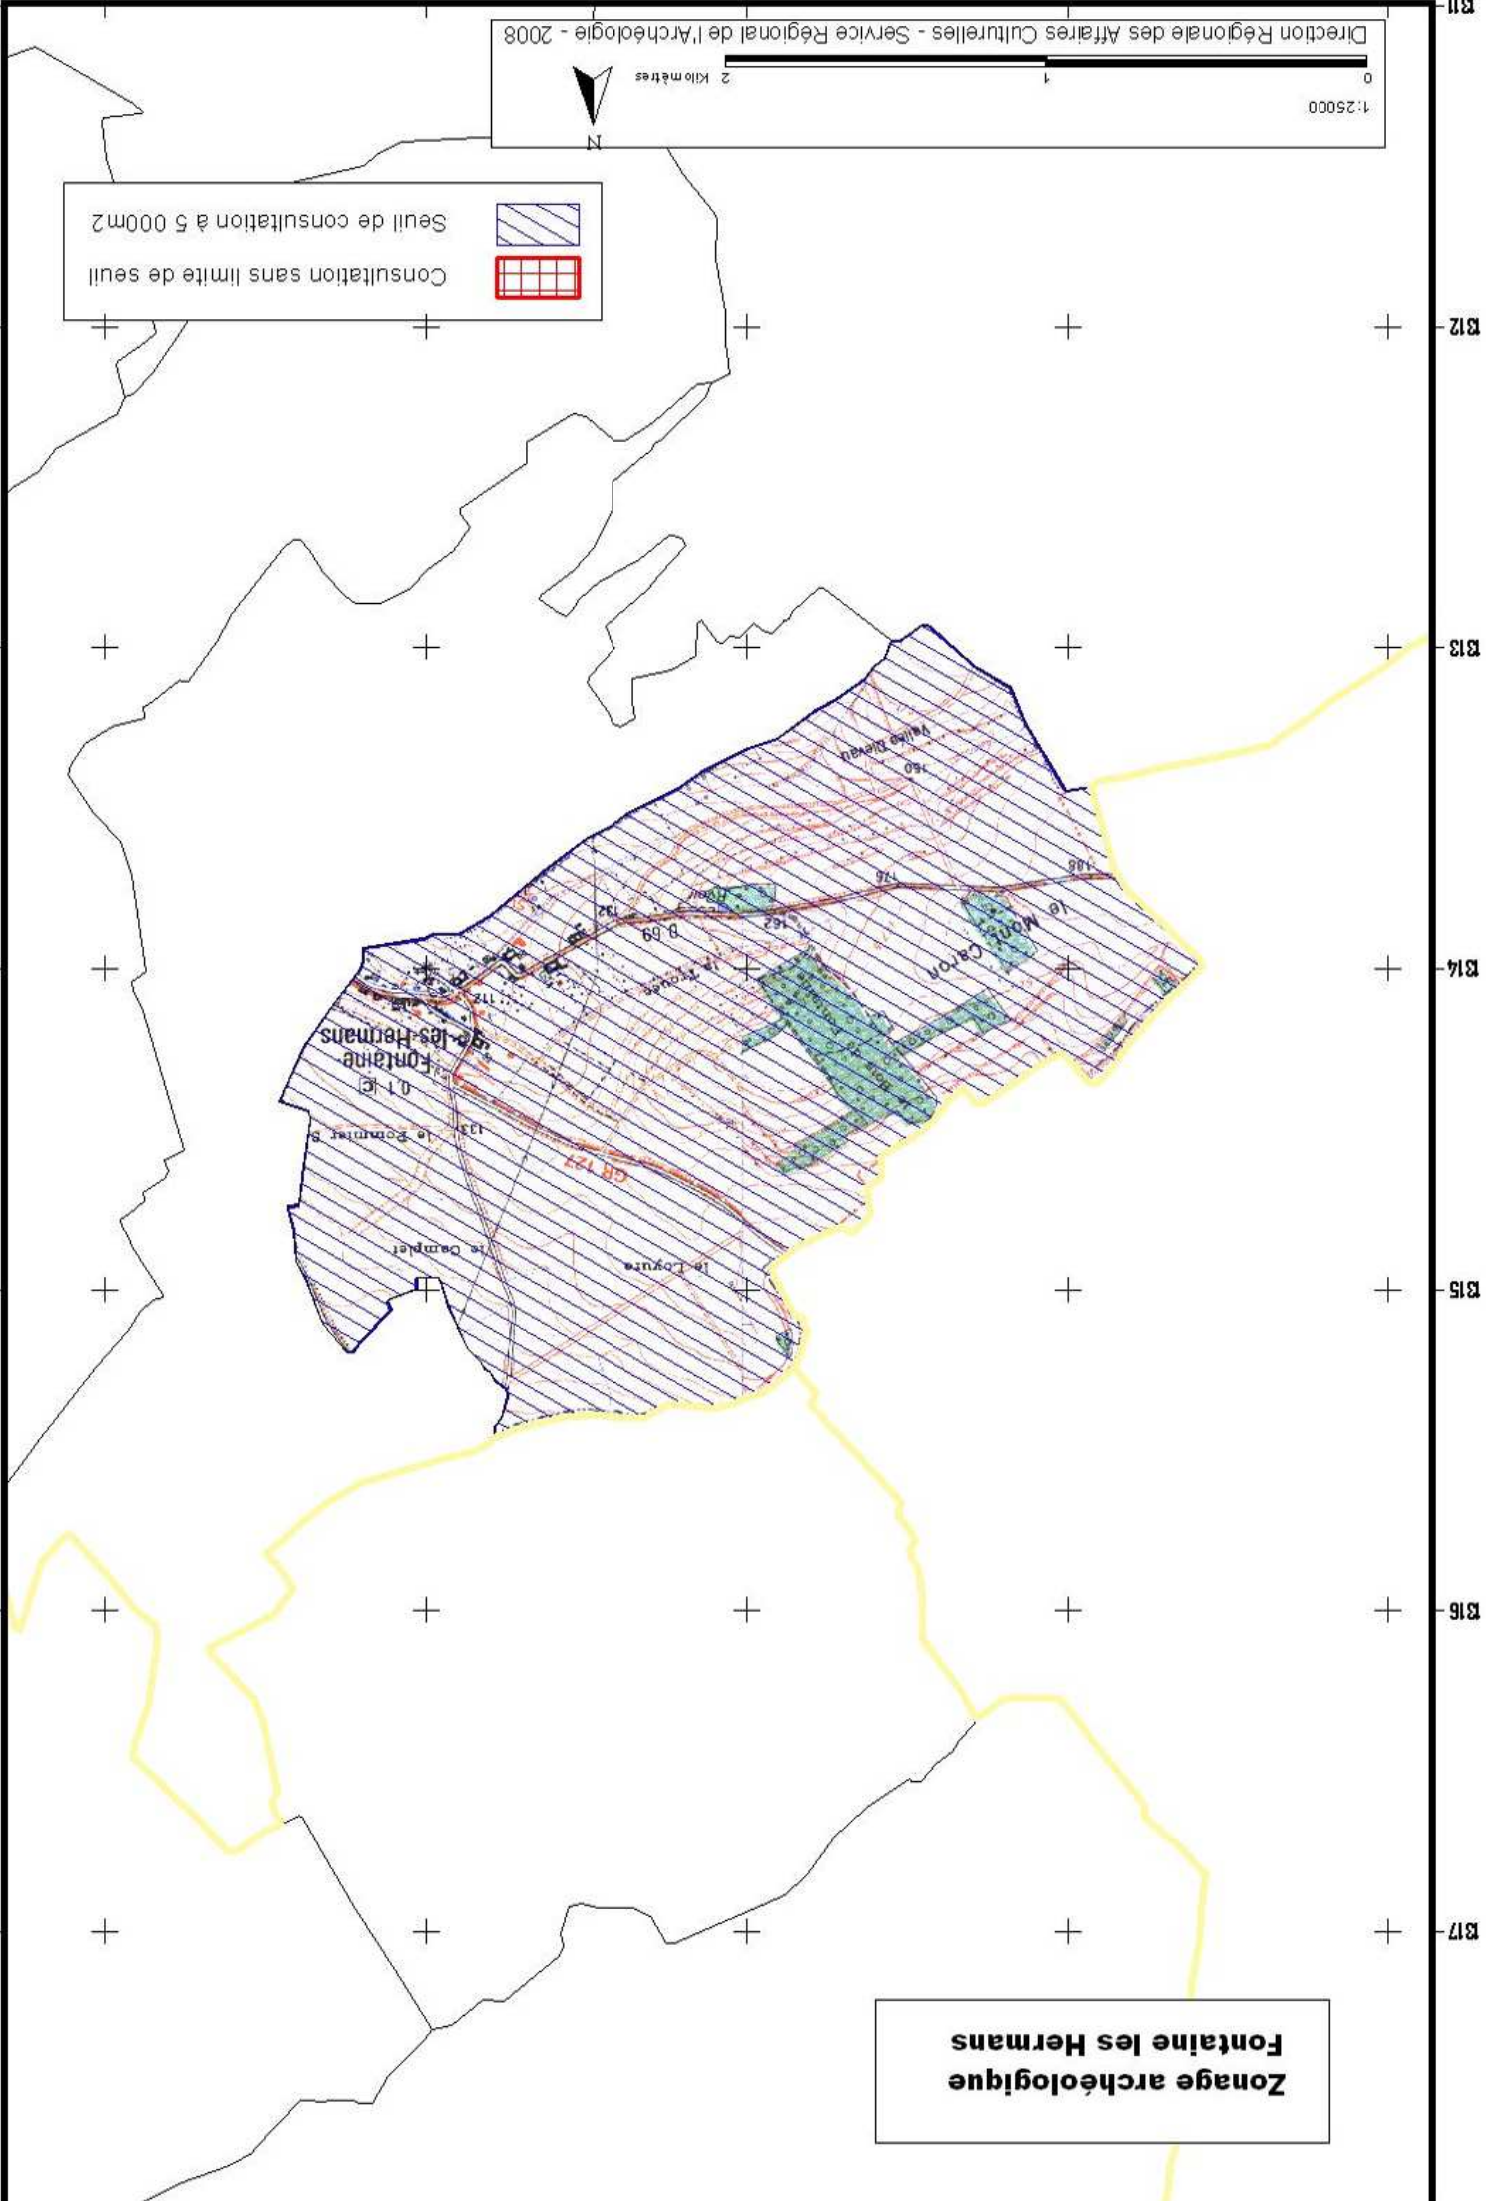

Seuil de consultation à 5 000m²
Consultation sans limite de seuil

**Zonage archéologique
Fontaine les Hermans**