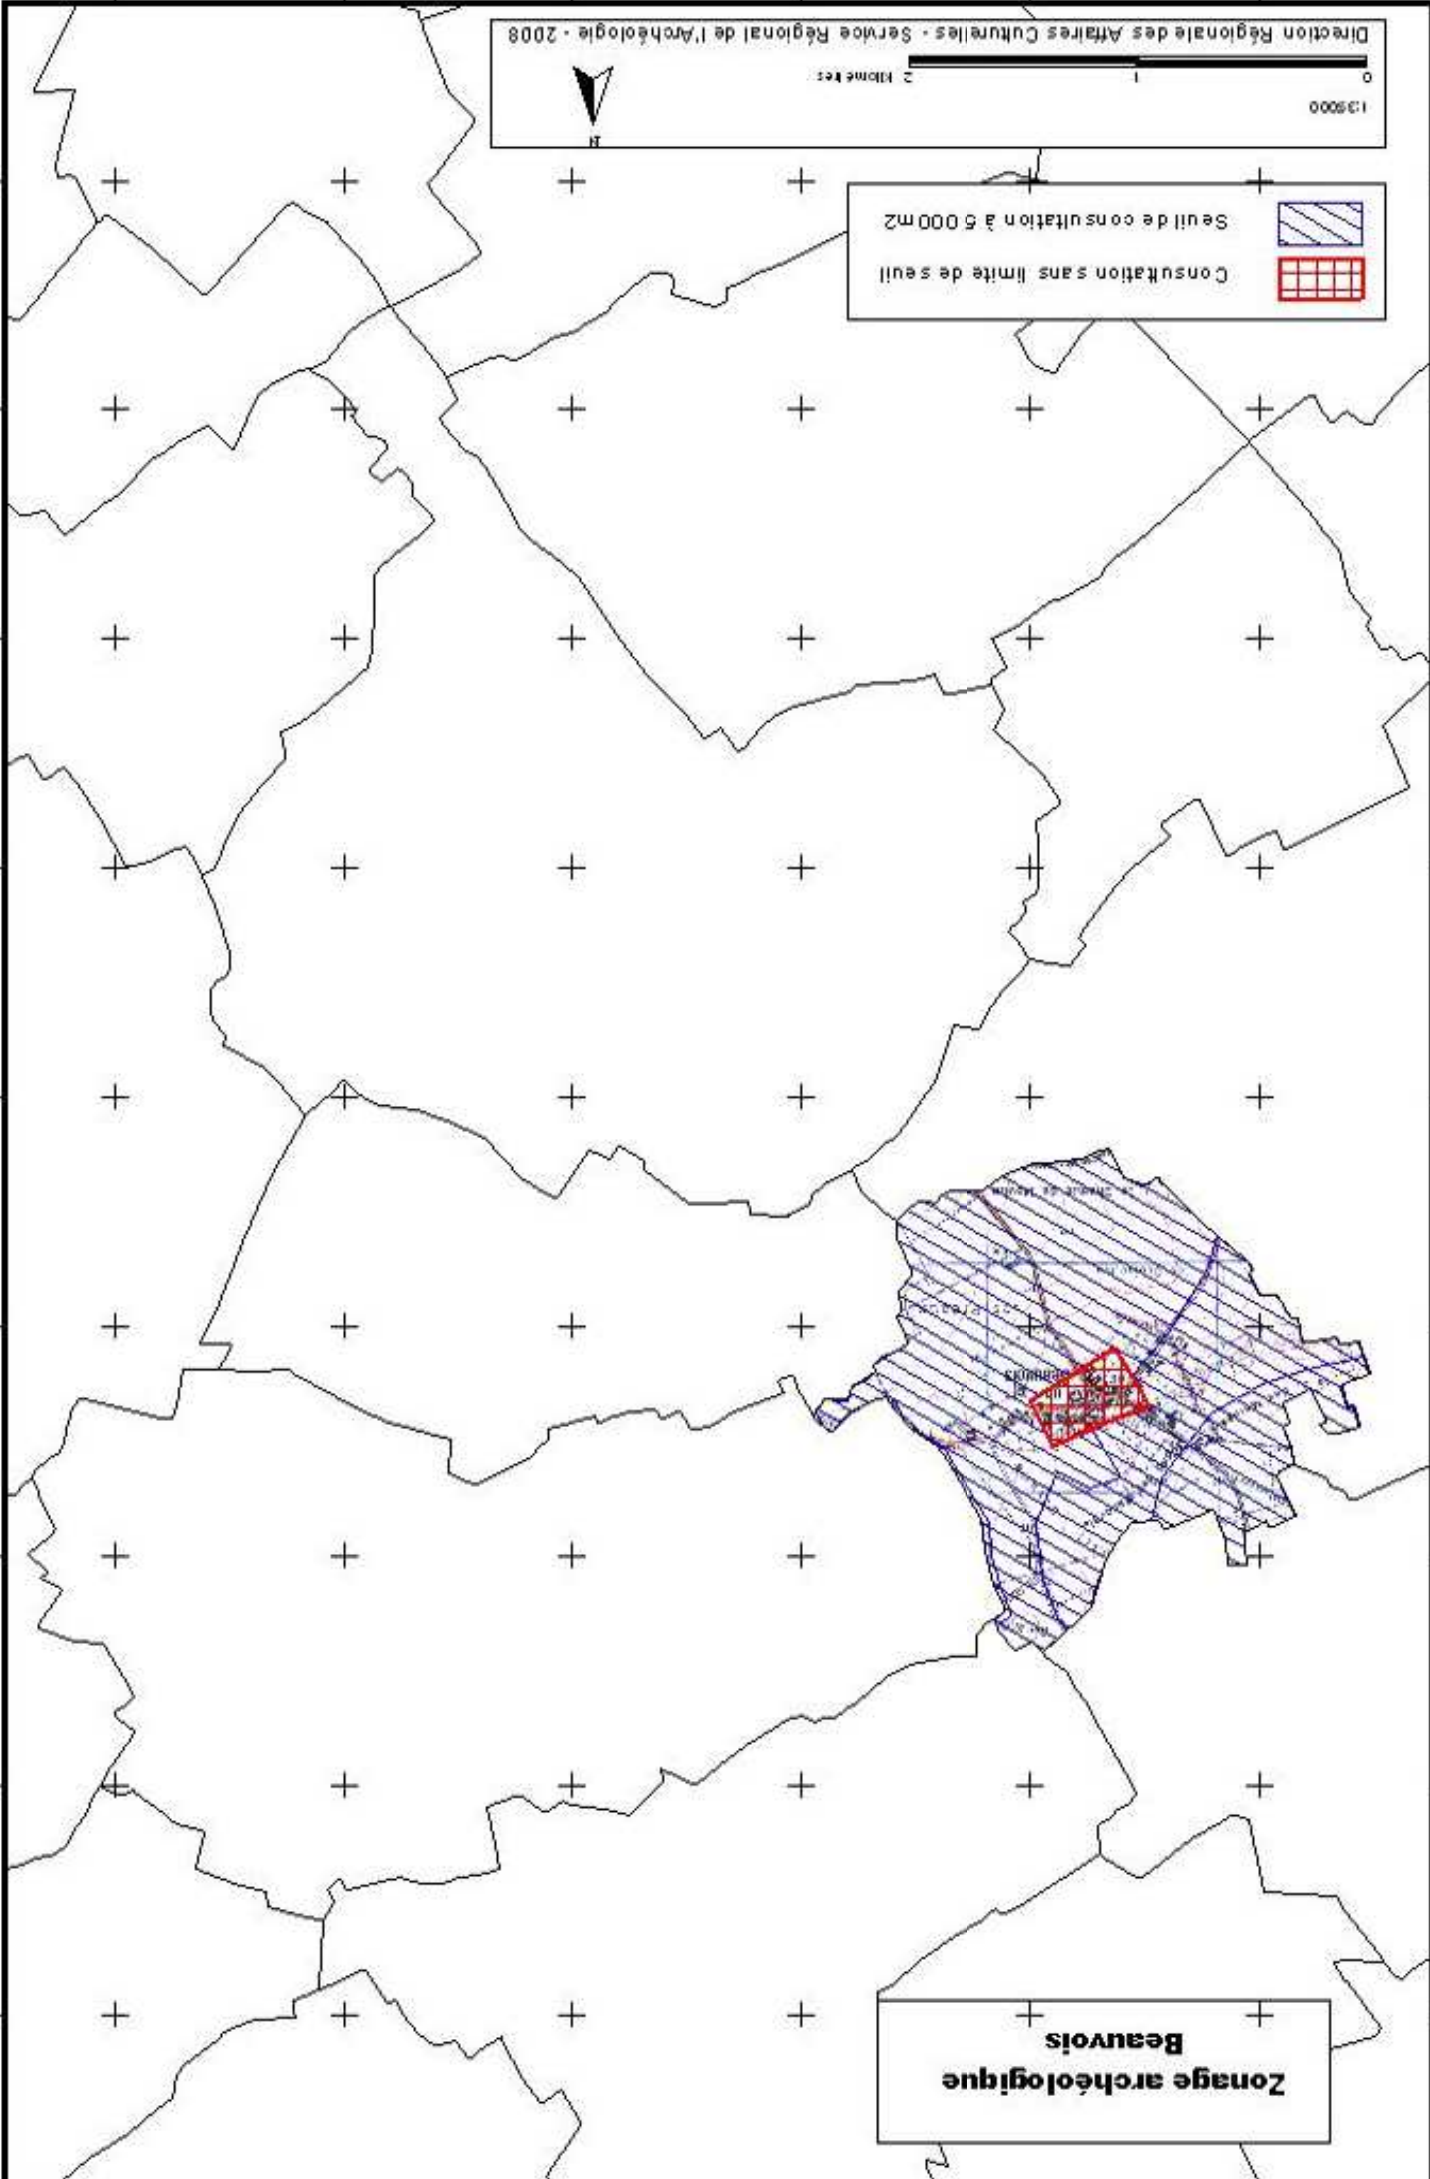

Seuil de consultation à 500m2
Consultation sans limite de seuil

**Zonage archéologique
Beauvois**