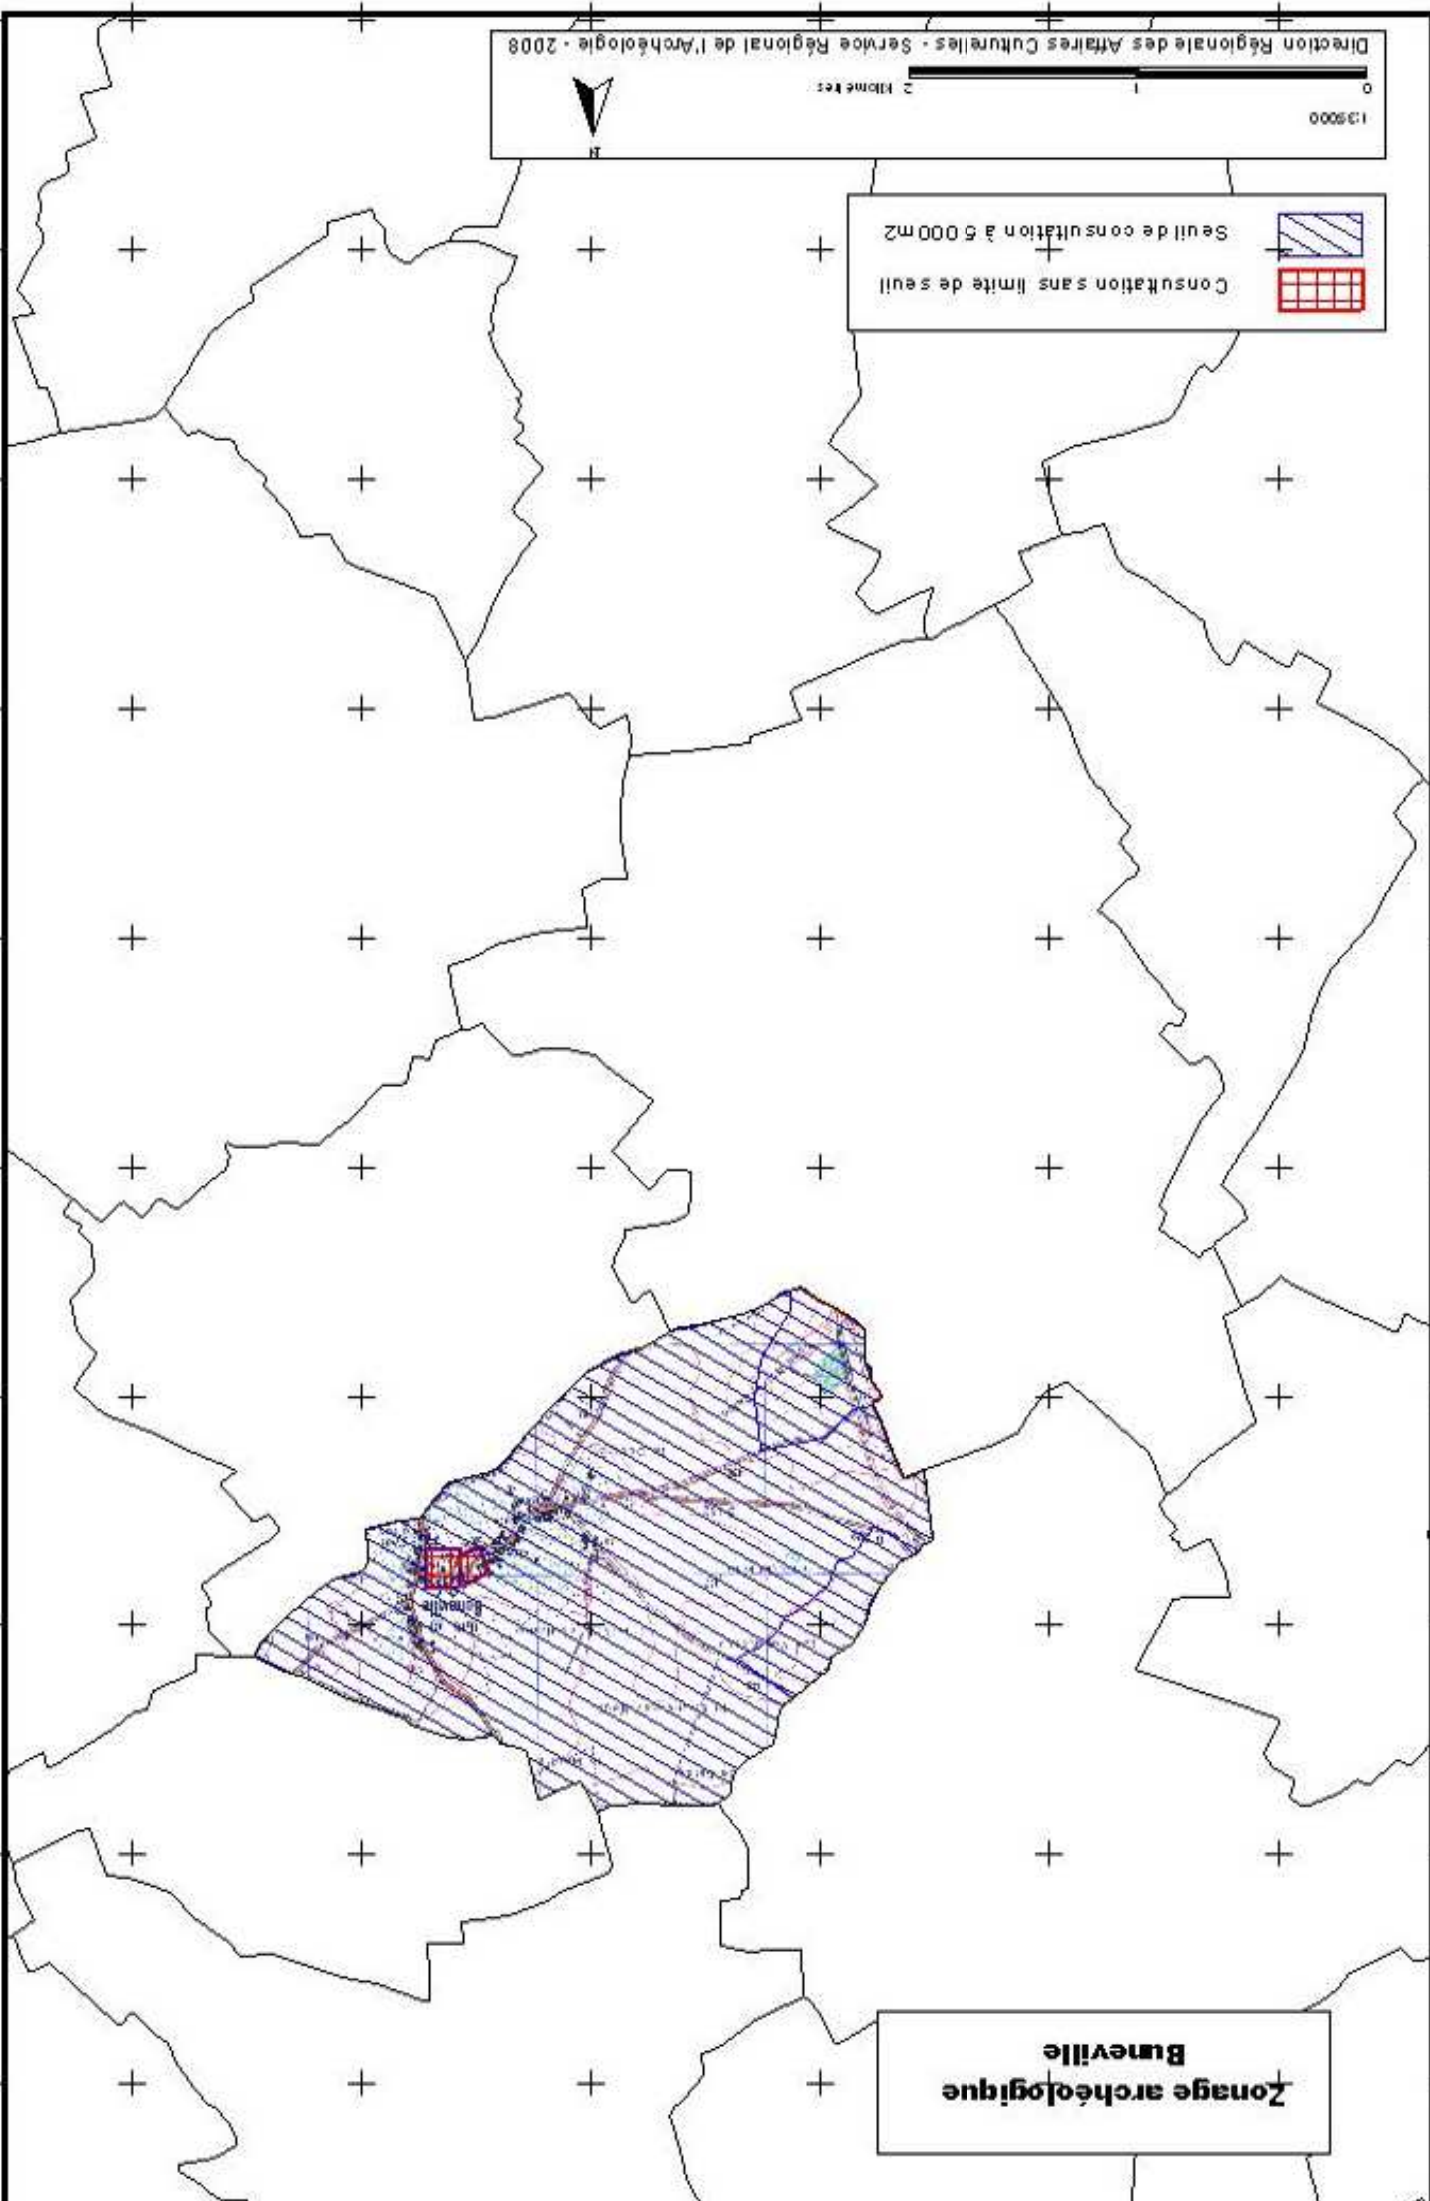

Seuil de consultation à 500m2
Consultation sans limite de seuil

**Zonage archéologique
Buneville**