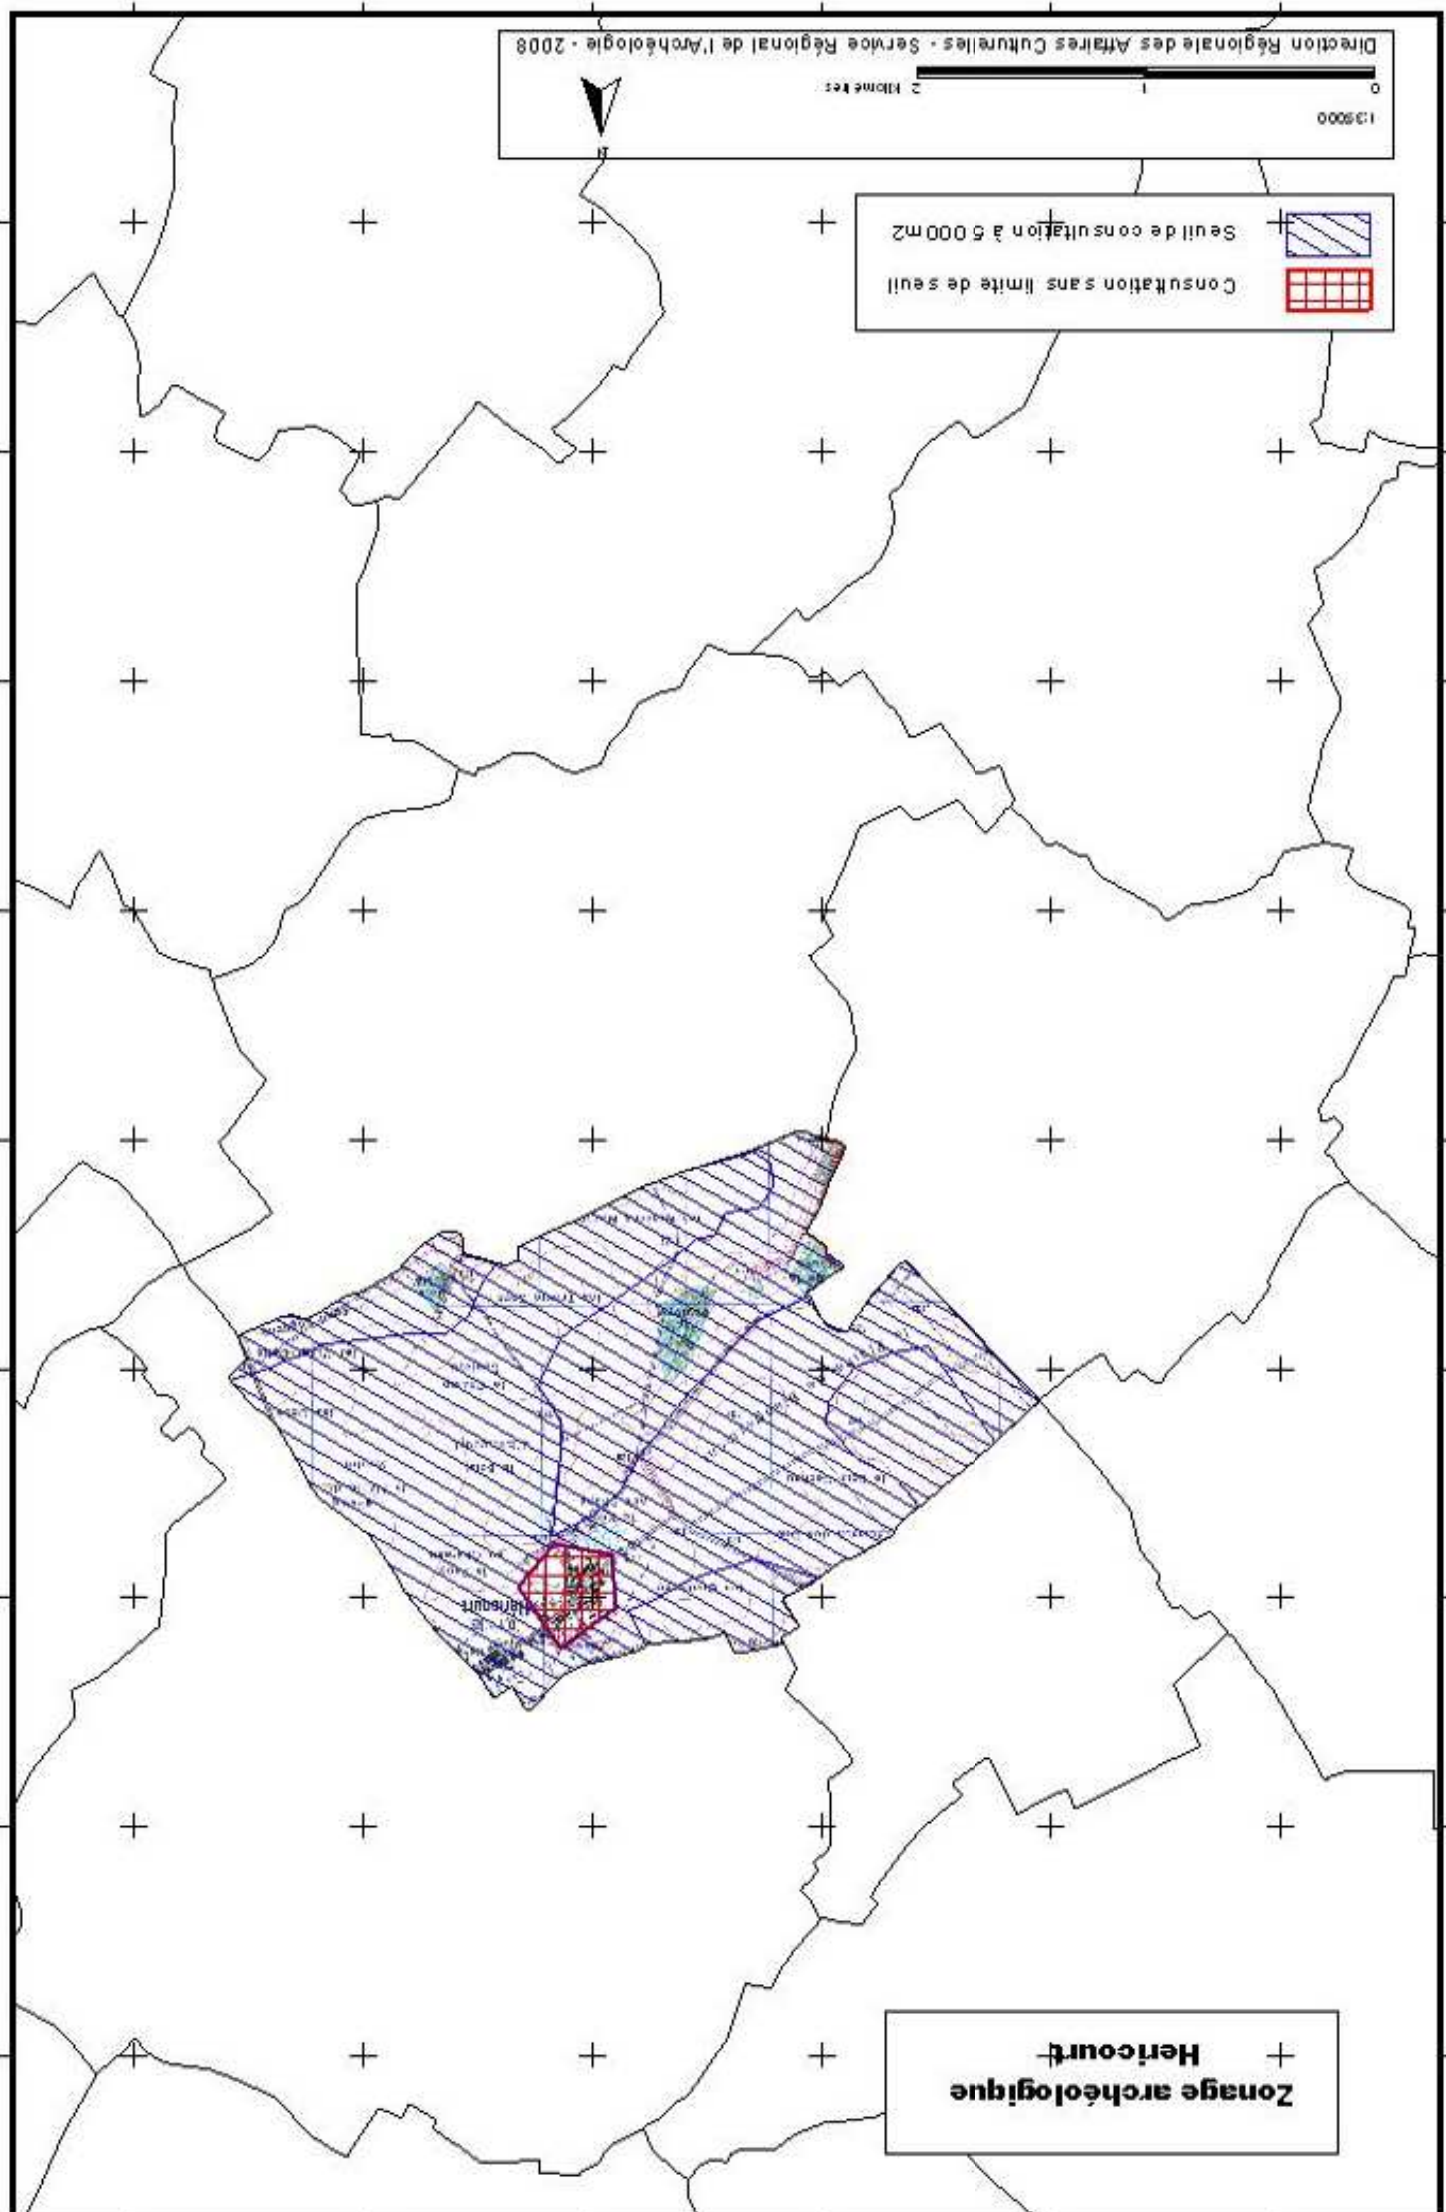

Zonage archéologique
Hericourt

	Seuil de consultation à 5 000m ²
	Consultation sans limite de seuil

**Zonage archéologique
Herlin-le-Sec**

Seuil de consultation à 500m2
Consultation sans limite de seuil

**Zonage archéologique
Herlincourt**