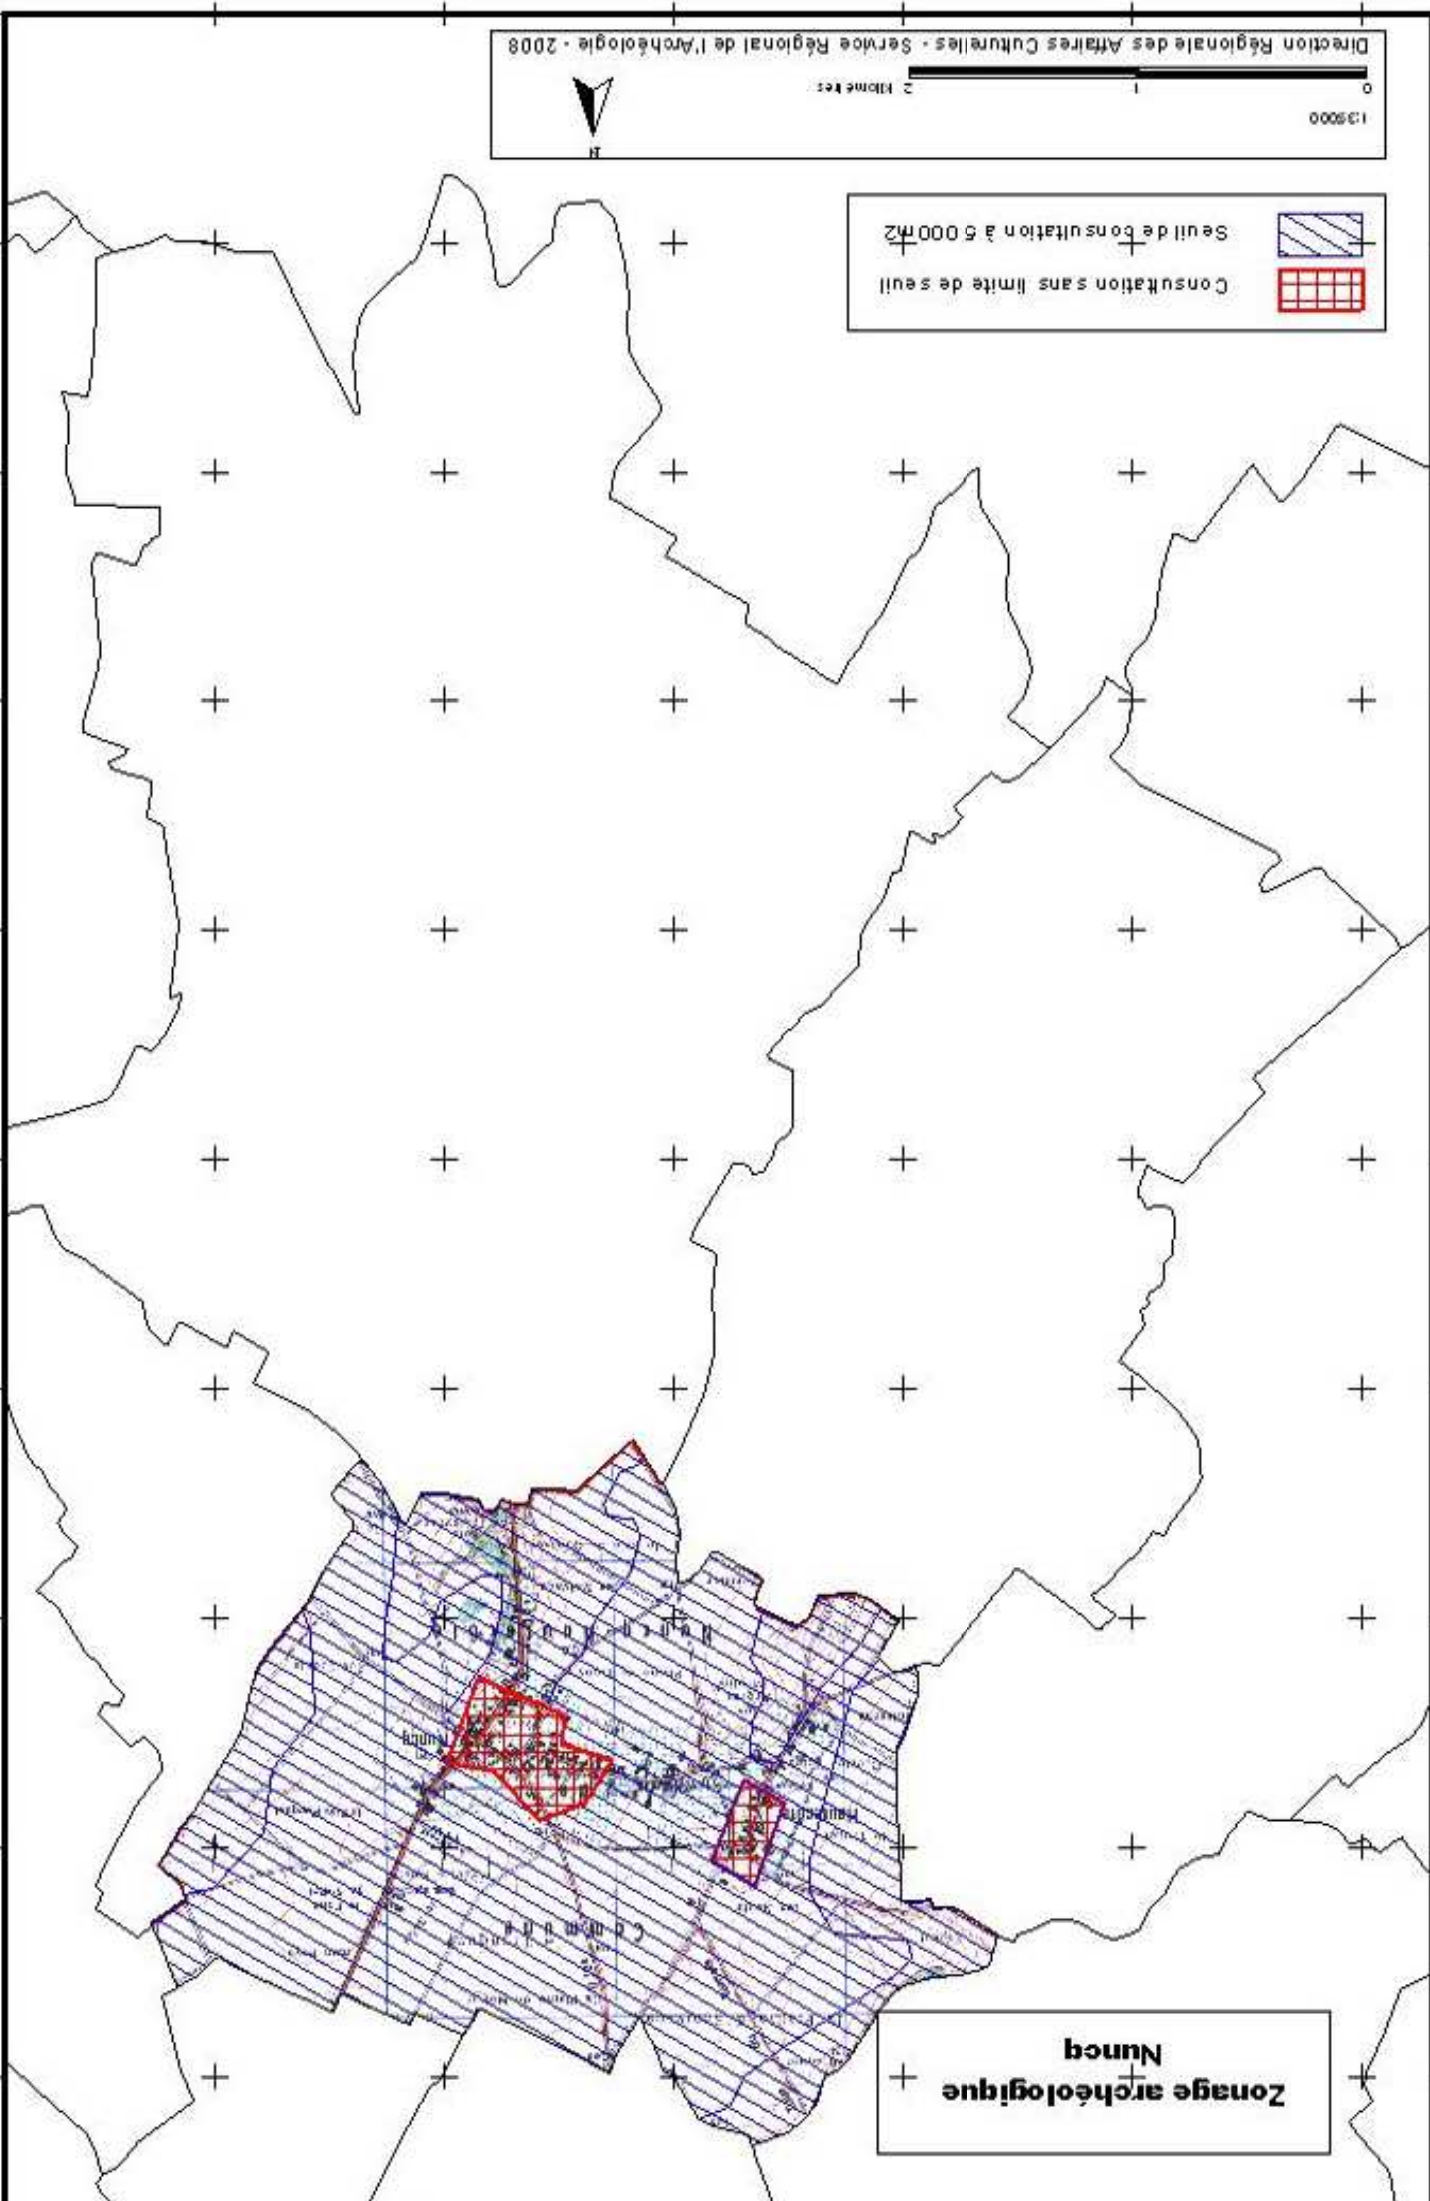

Seuil de consultation à 500m²
Consultation sans limite de seuil

Zonage archéologique
Nunavut