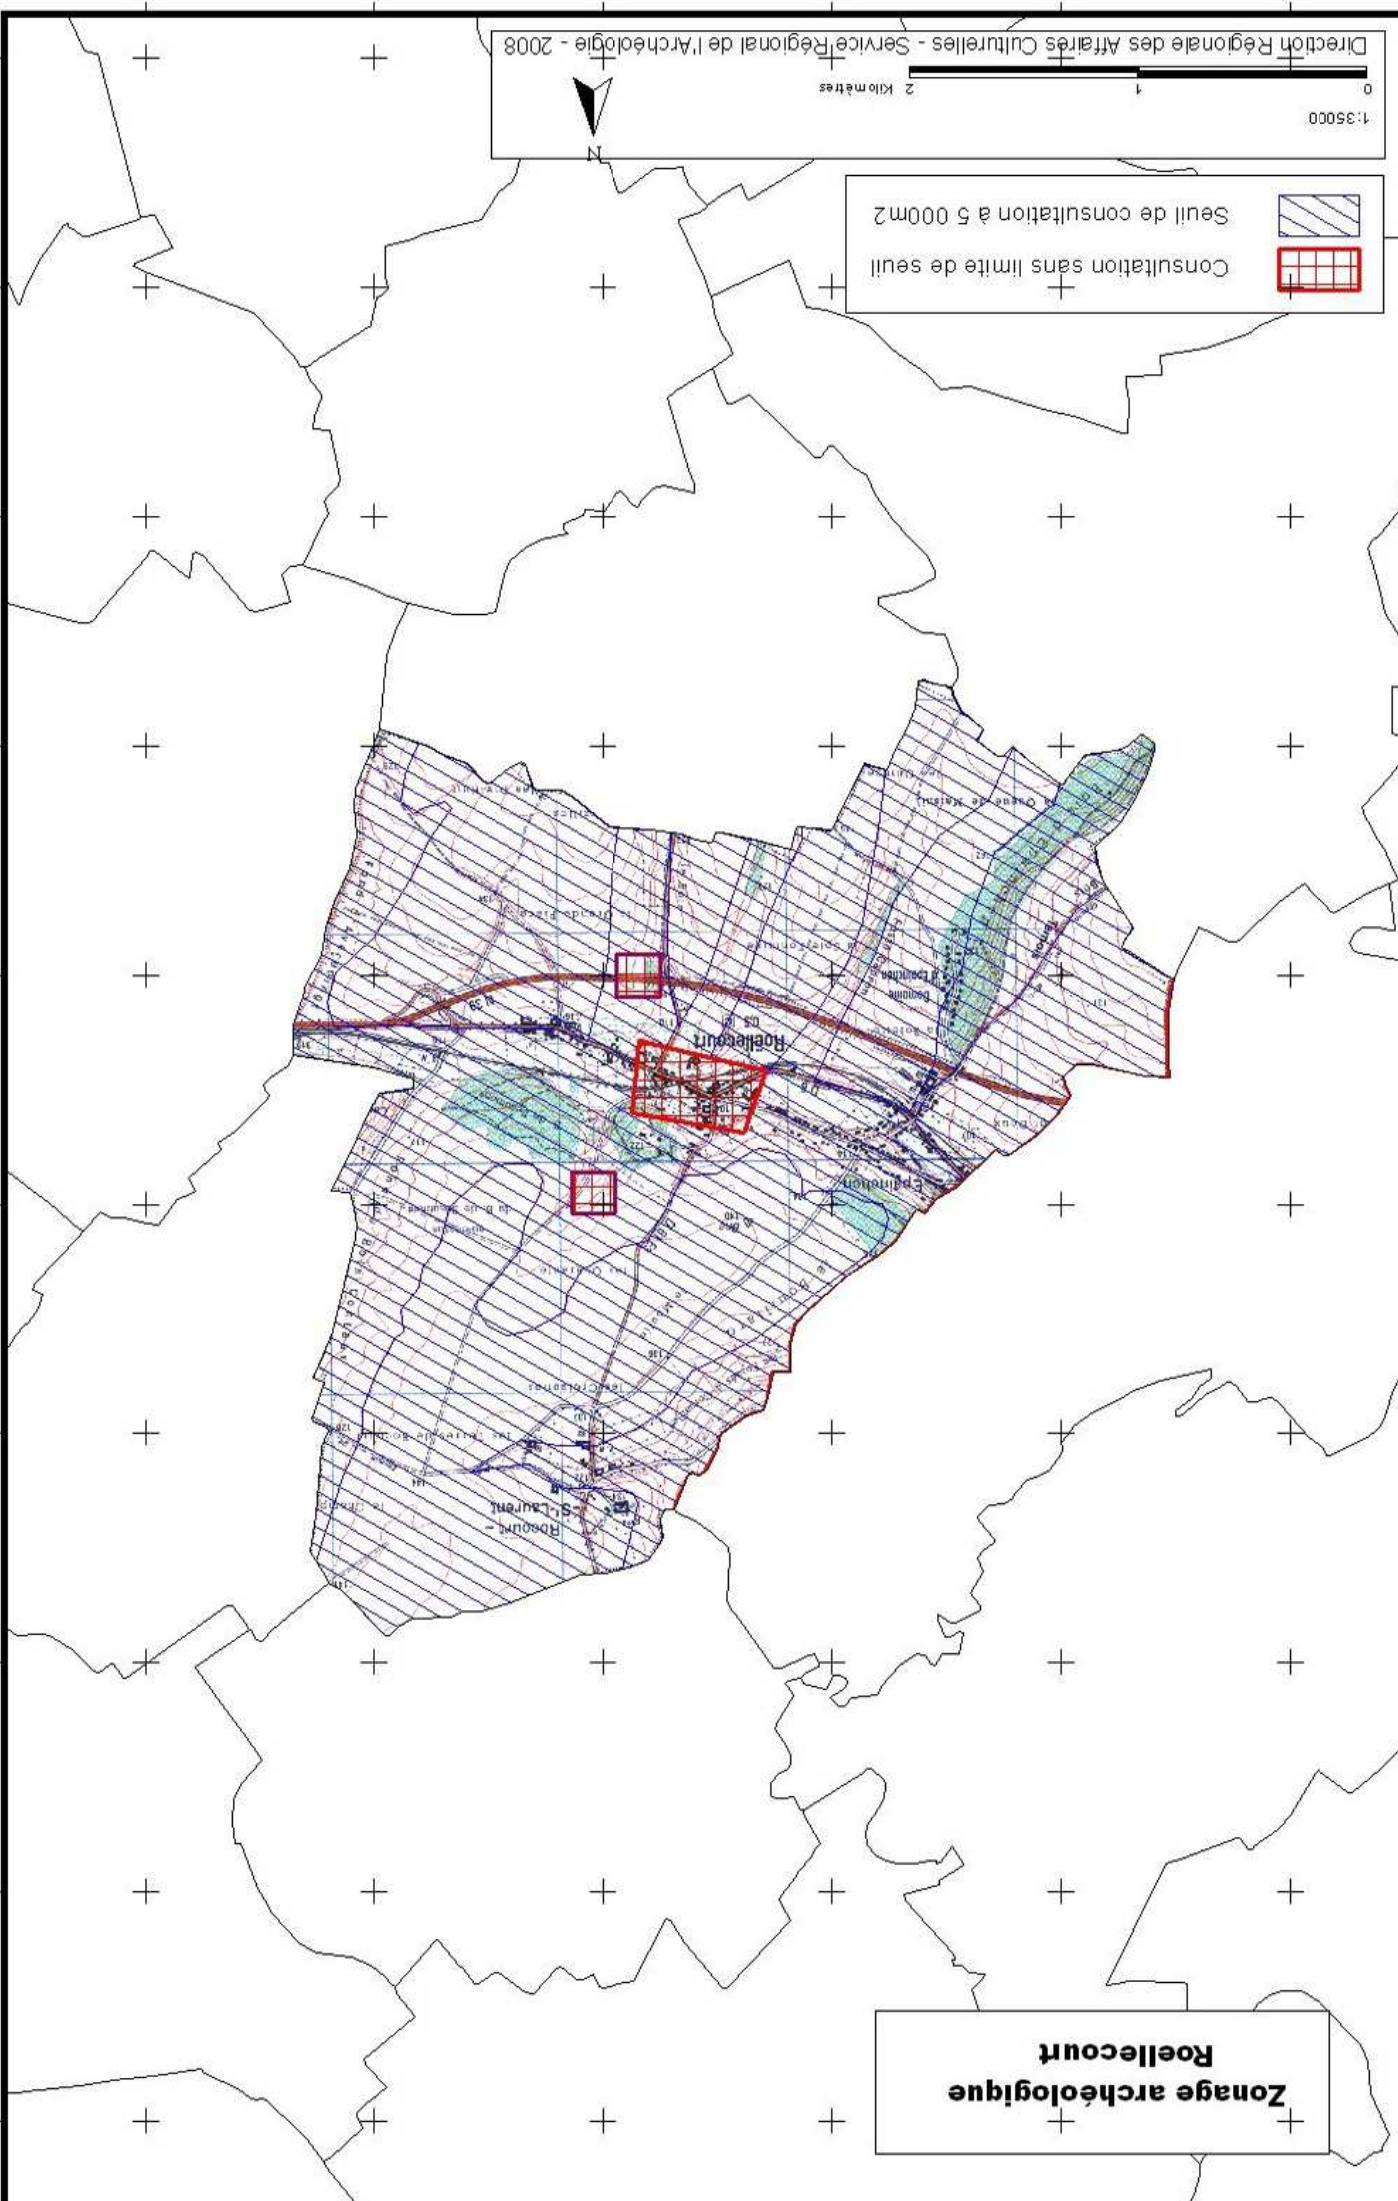

Seuil de consultation à 5 000m²
Consultation sans limite de seuil

Zonage archéologique
Roellecourt