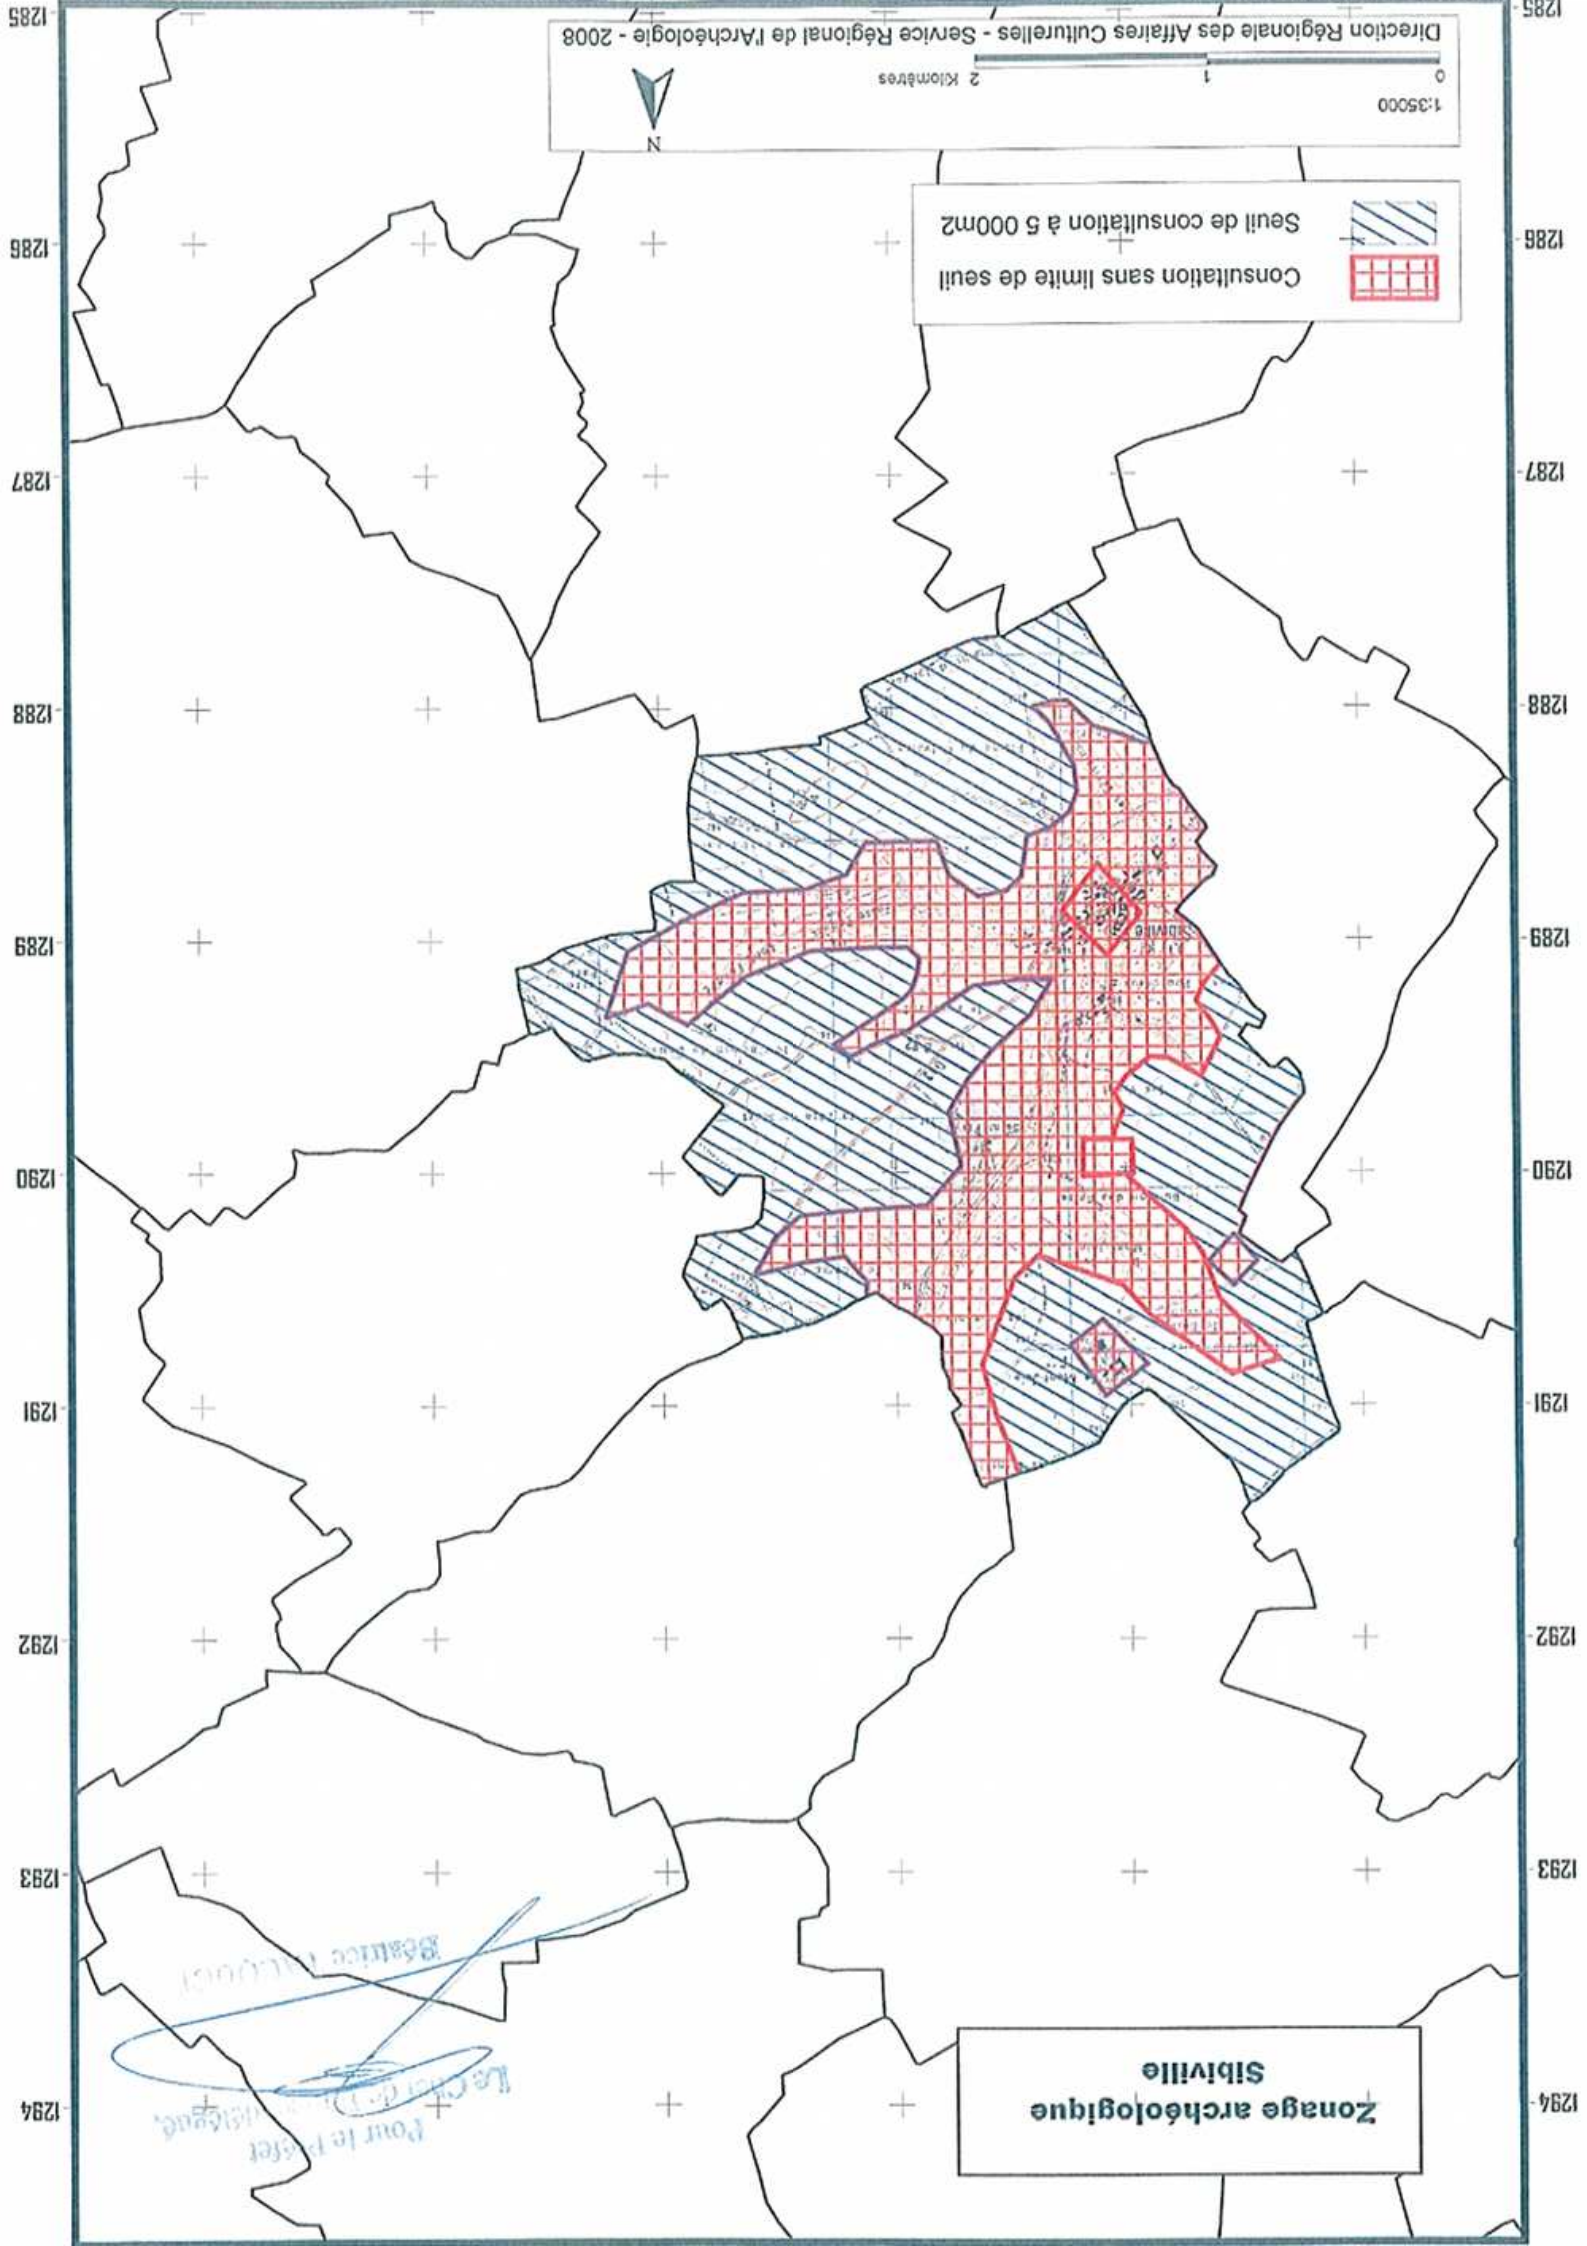

Direction Régionale des Affaires Culturelles - Service Régional de l'Archéologie - 2008

1:35000
0 1 2 Kilomètres

Consultation sans limite de seuil
Seuil de consultation à 5 000m²

Zonage archéologique
Sibiville

Le Chef de l'Etat
Beauce (41000)