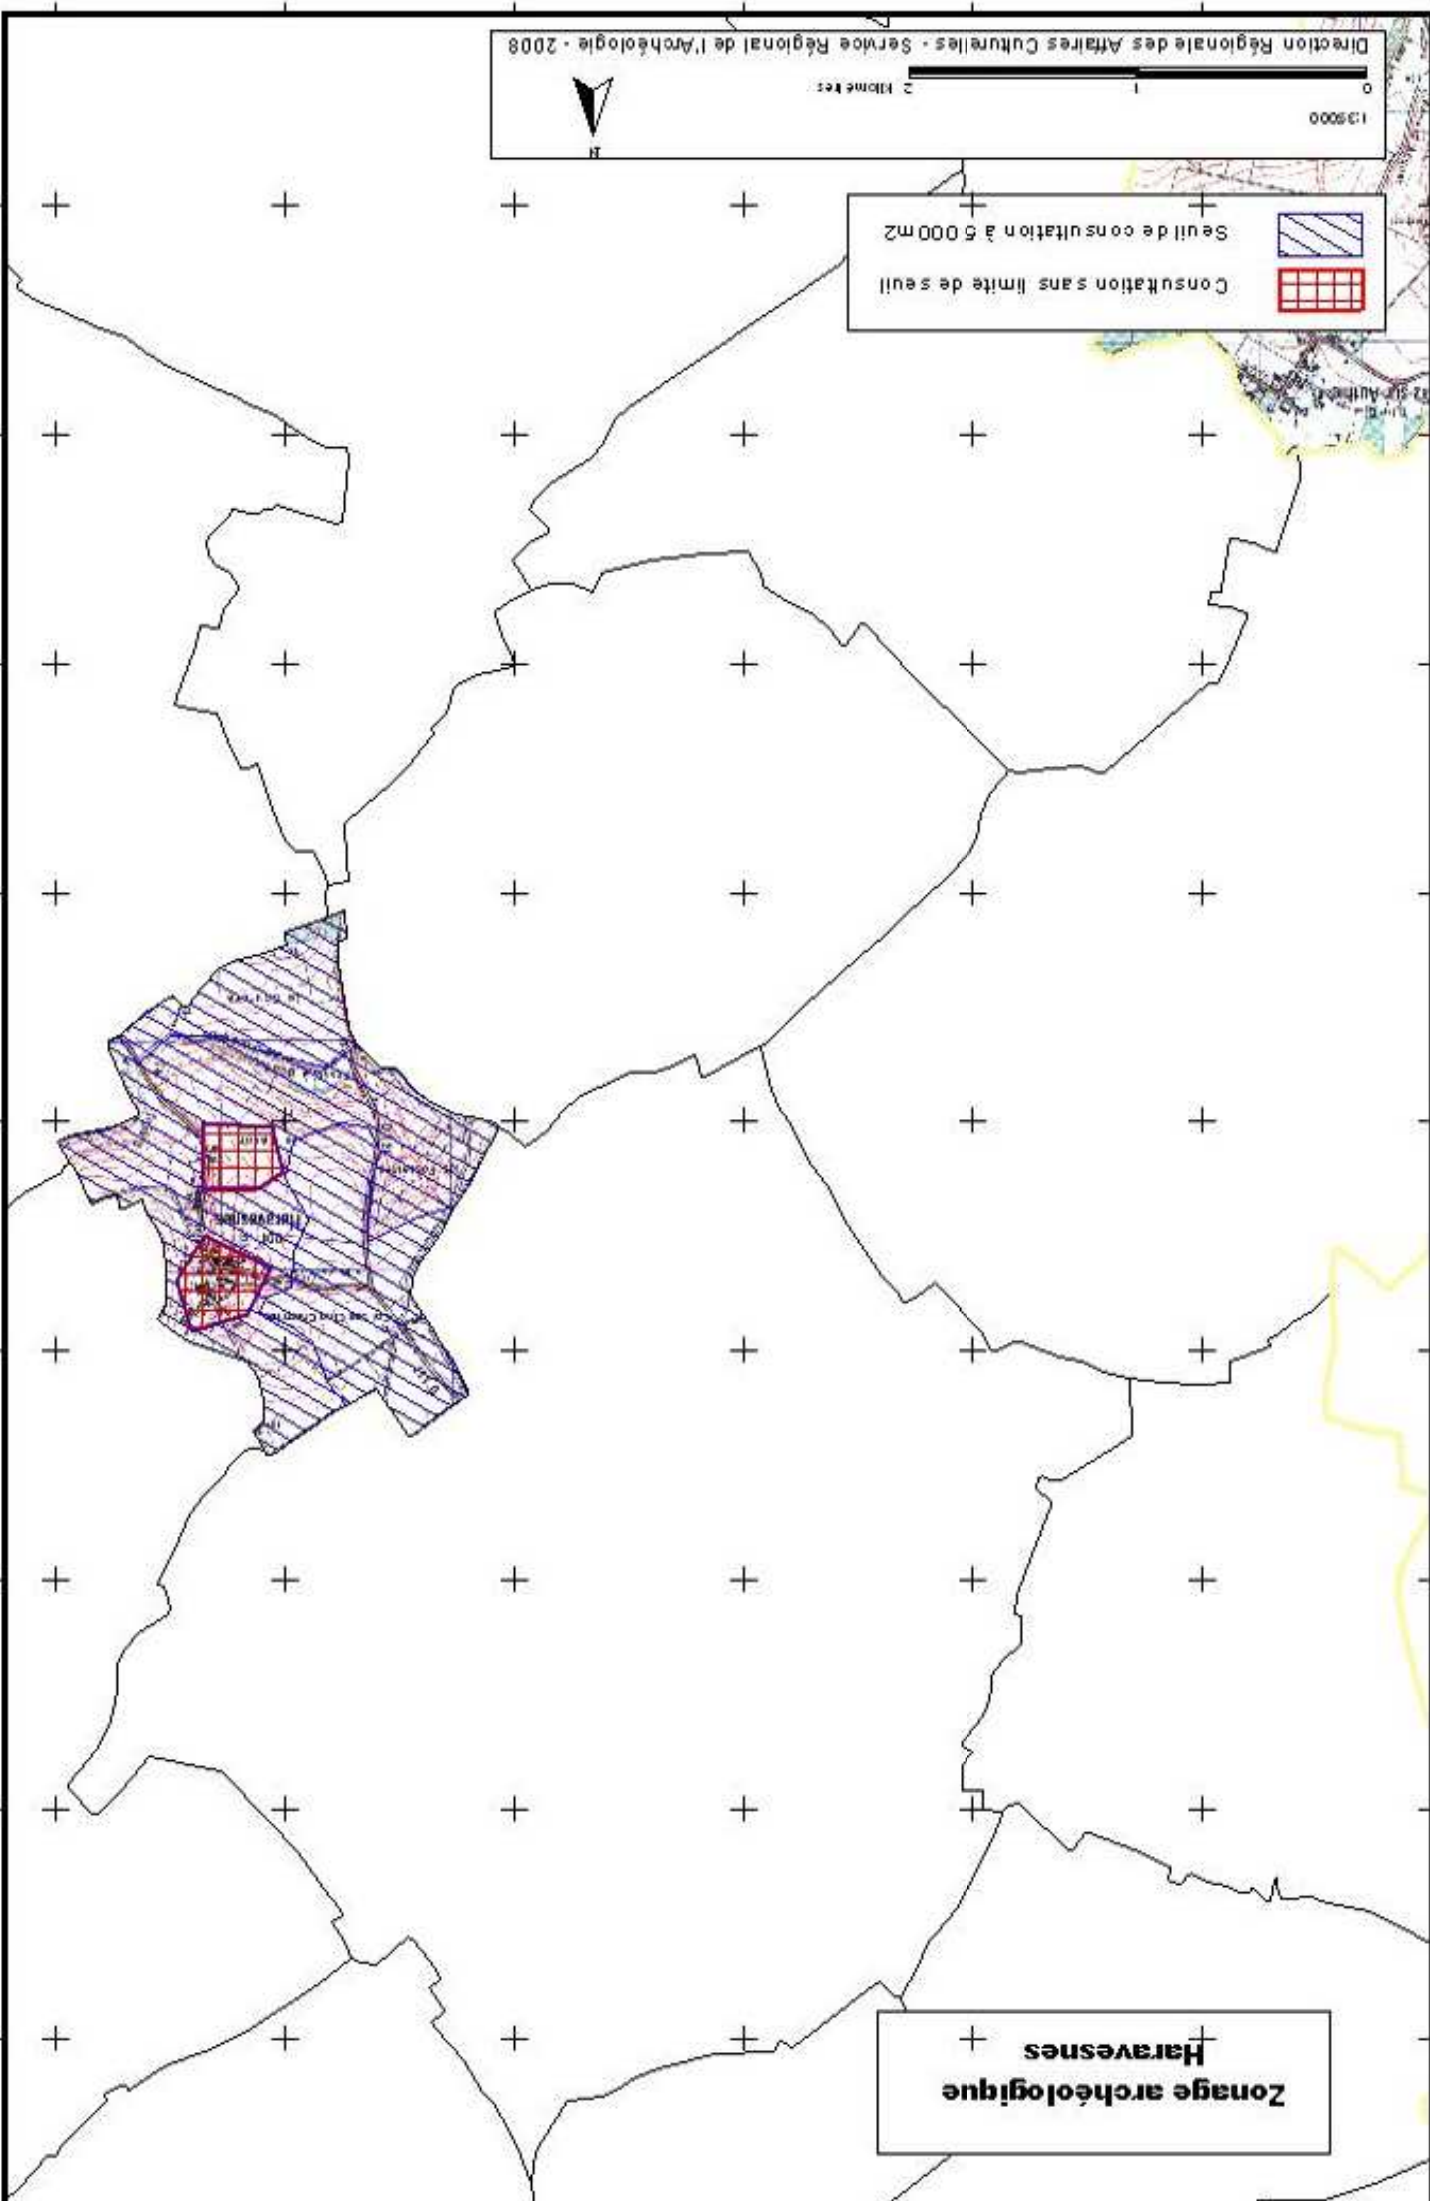

Seuil de consultation à 500m2
Consultation sans limite de seuil

Zonage archéologique
Haravesnes