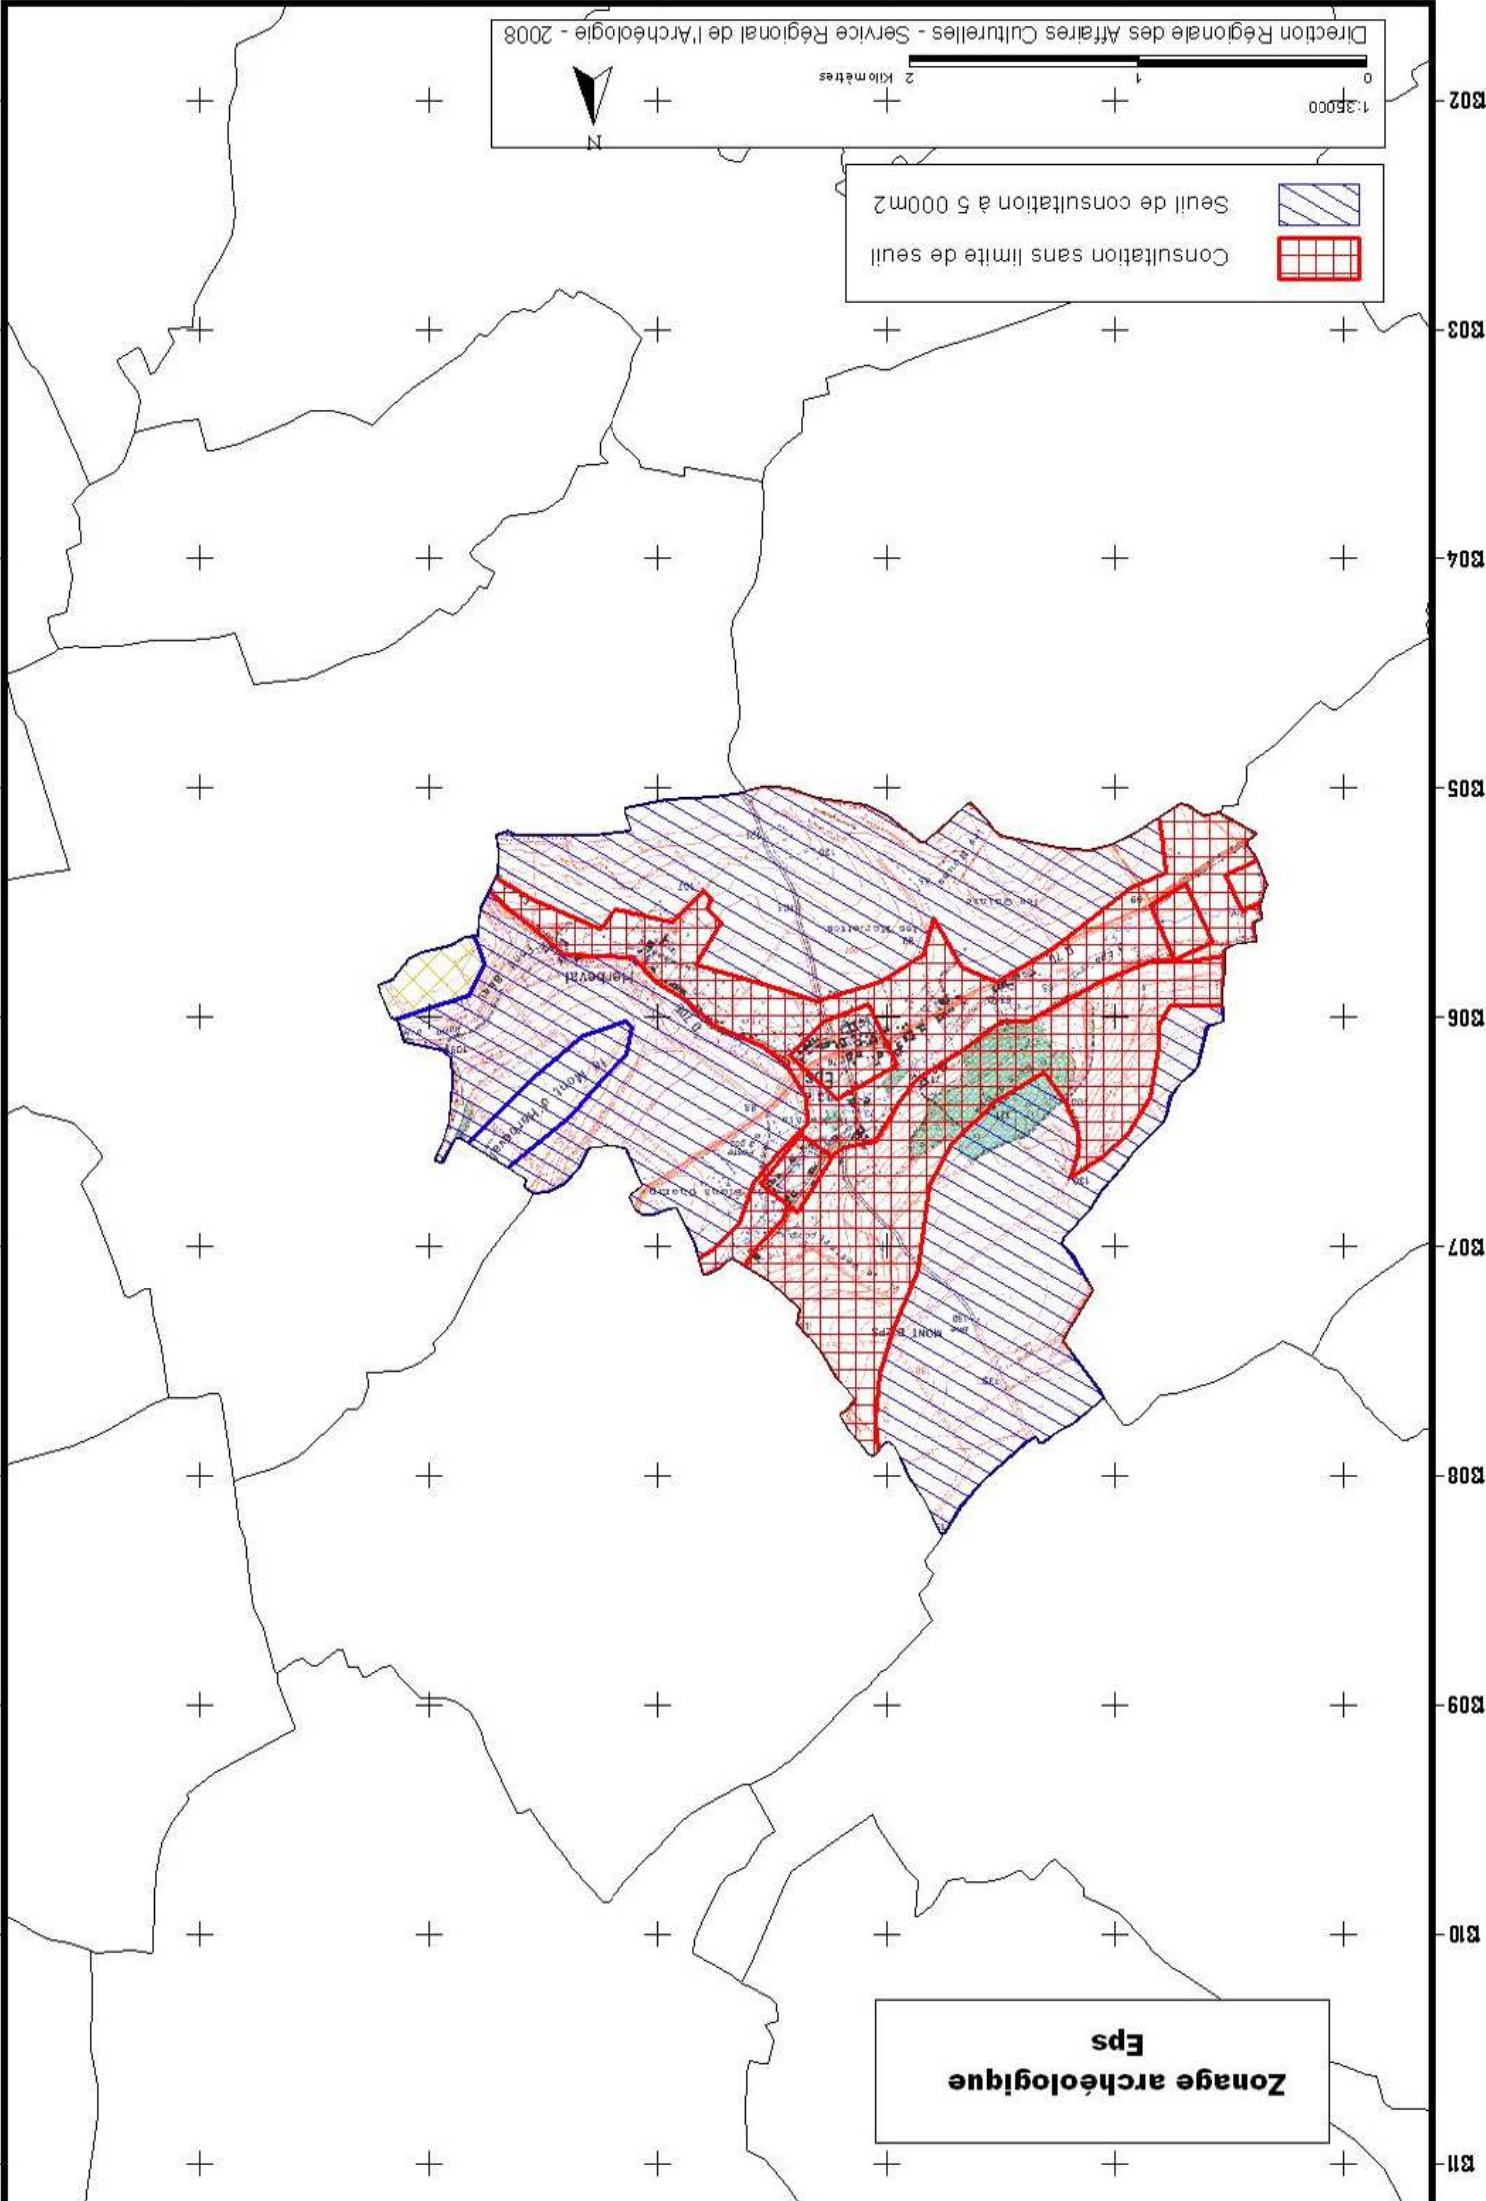

Seuil de consultation à 500m²
Consultation sans limite de seuil

Zonage archéologique
Ecoires

2 Kilomètres

1:35000

	Consultation sans limite de seuil
	Seuil de consultation à 5 000m ²

Zonage archéologique
Eps