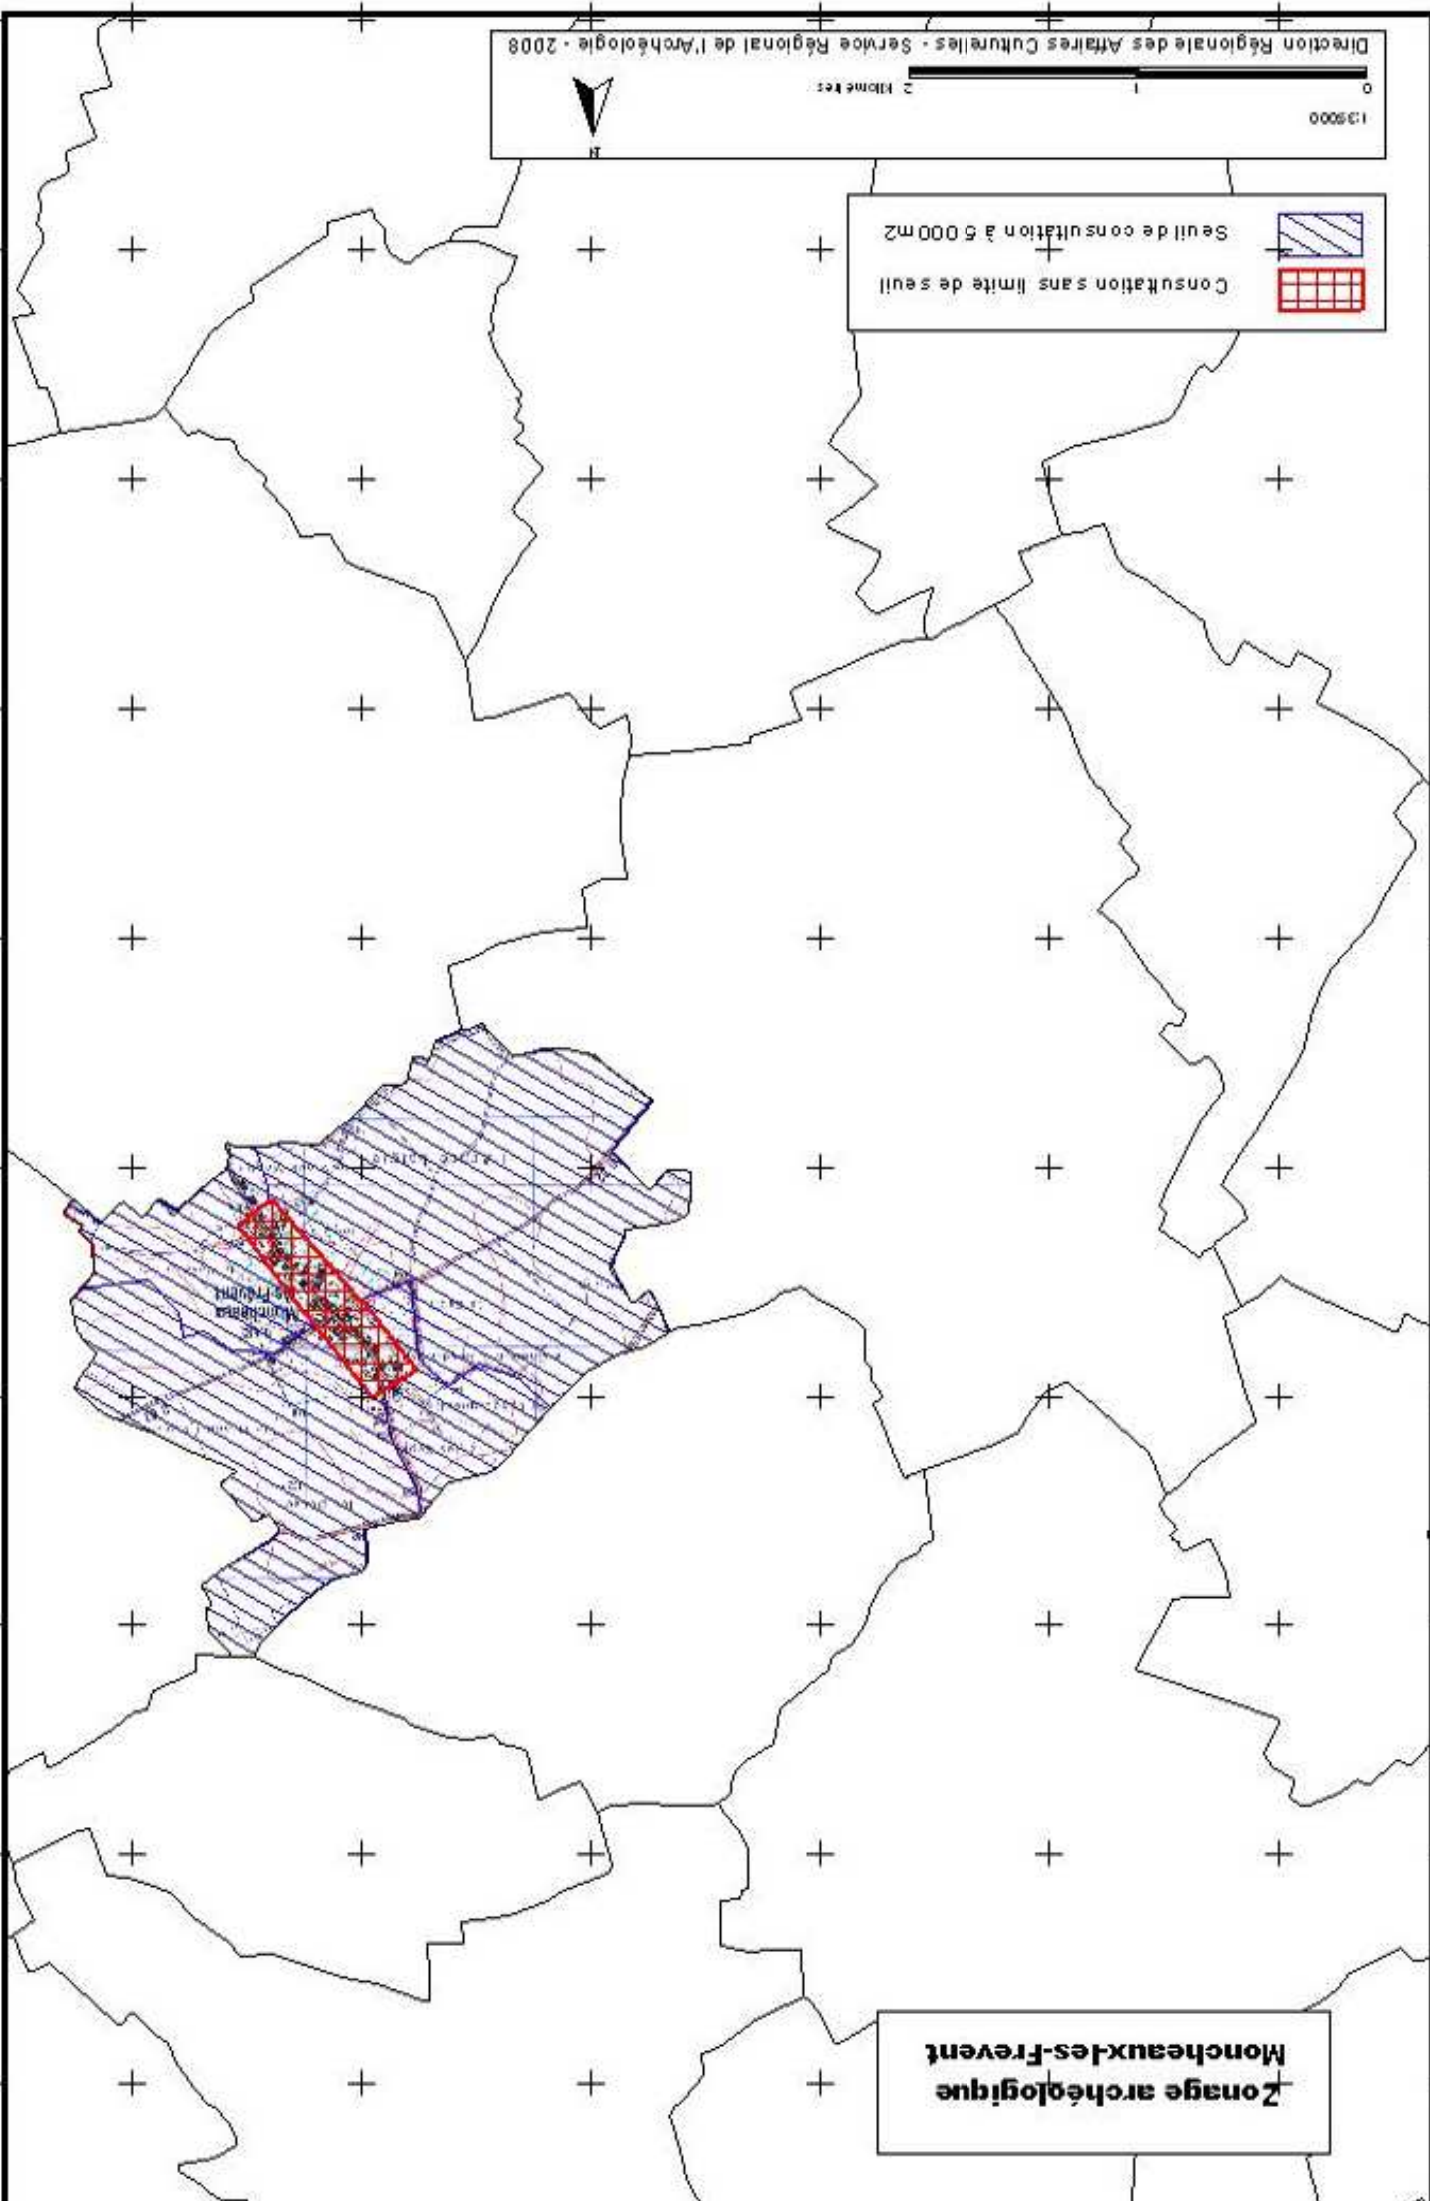

**Zonage archéologique
Marest**

Seuil de consultation à 5 000m²

Consultation sans limite de seuil

Zonage archéologique
Marquay

Seuil de consultation à 500m2
Consultation sans limite de seuil

Zonage archéologique
Monchaux-les-Frents