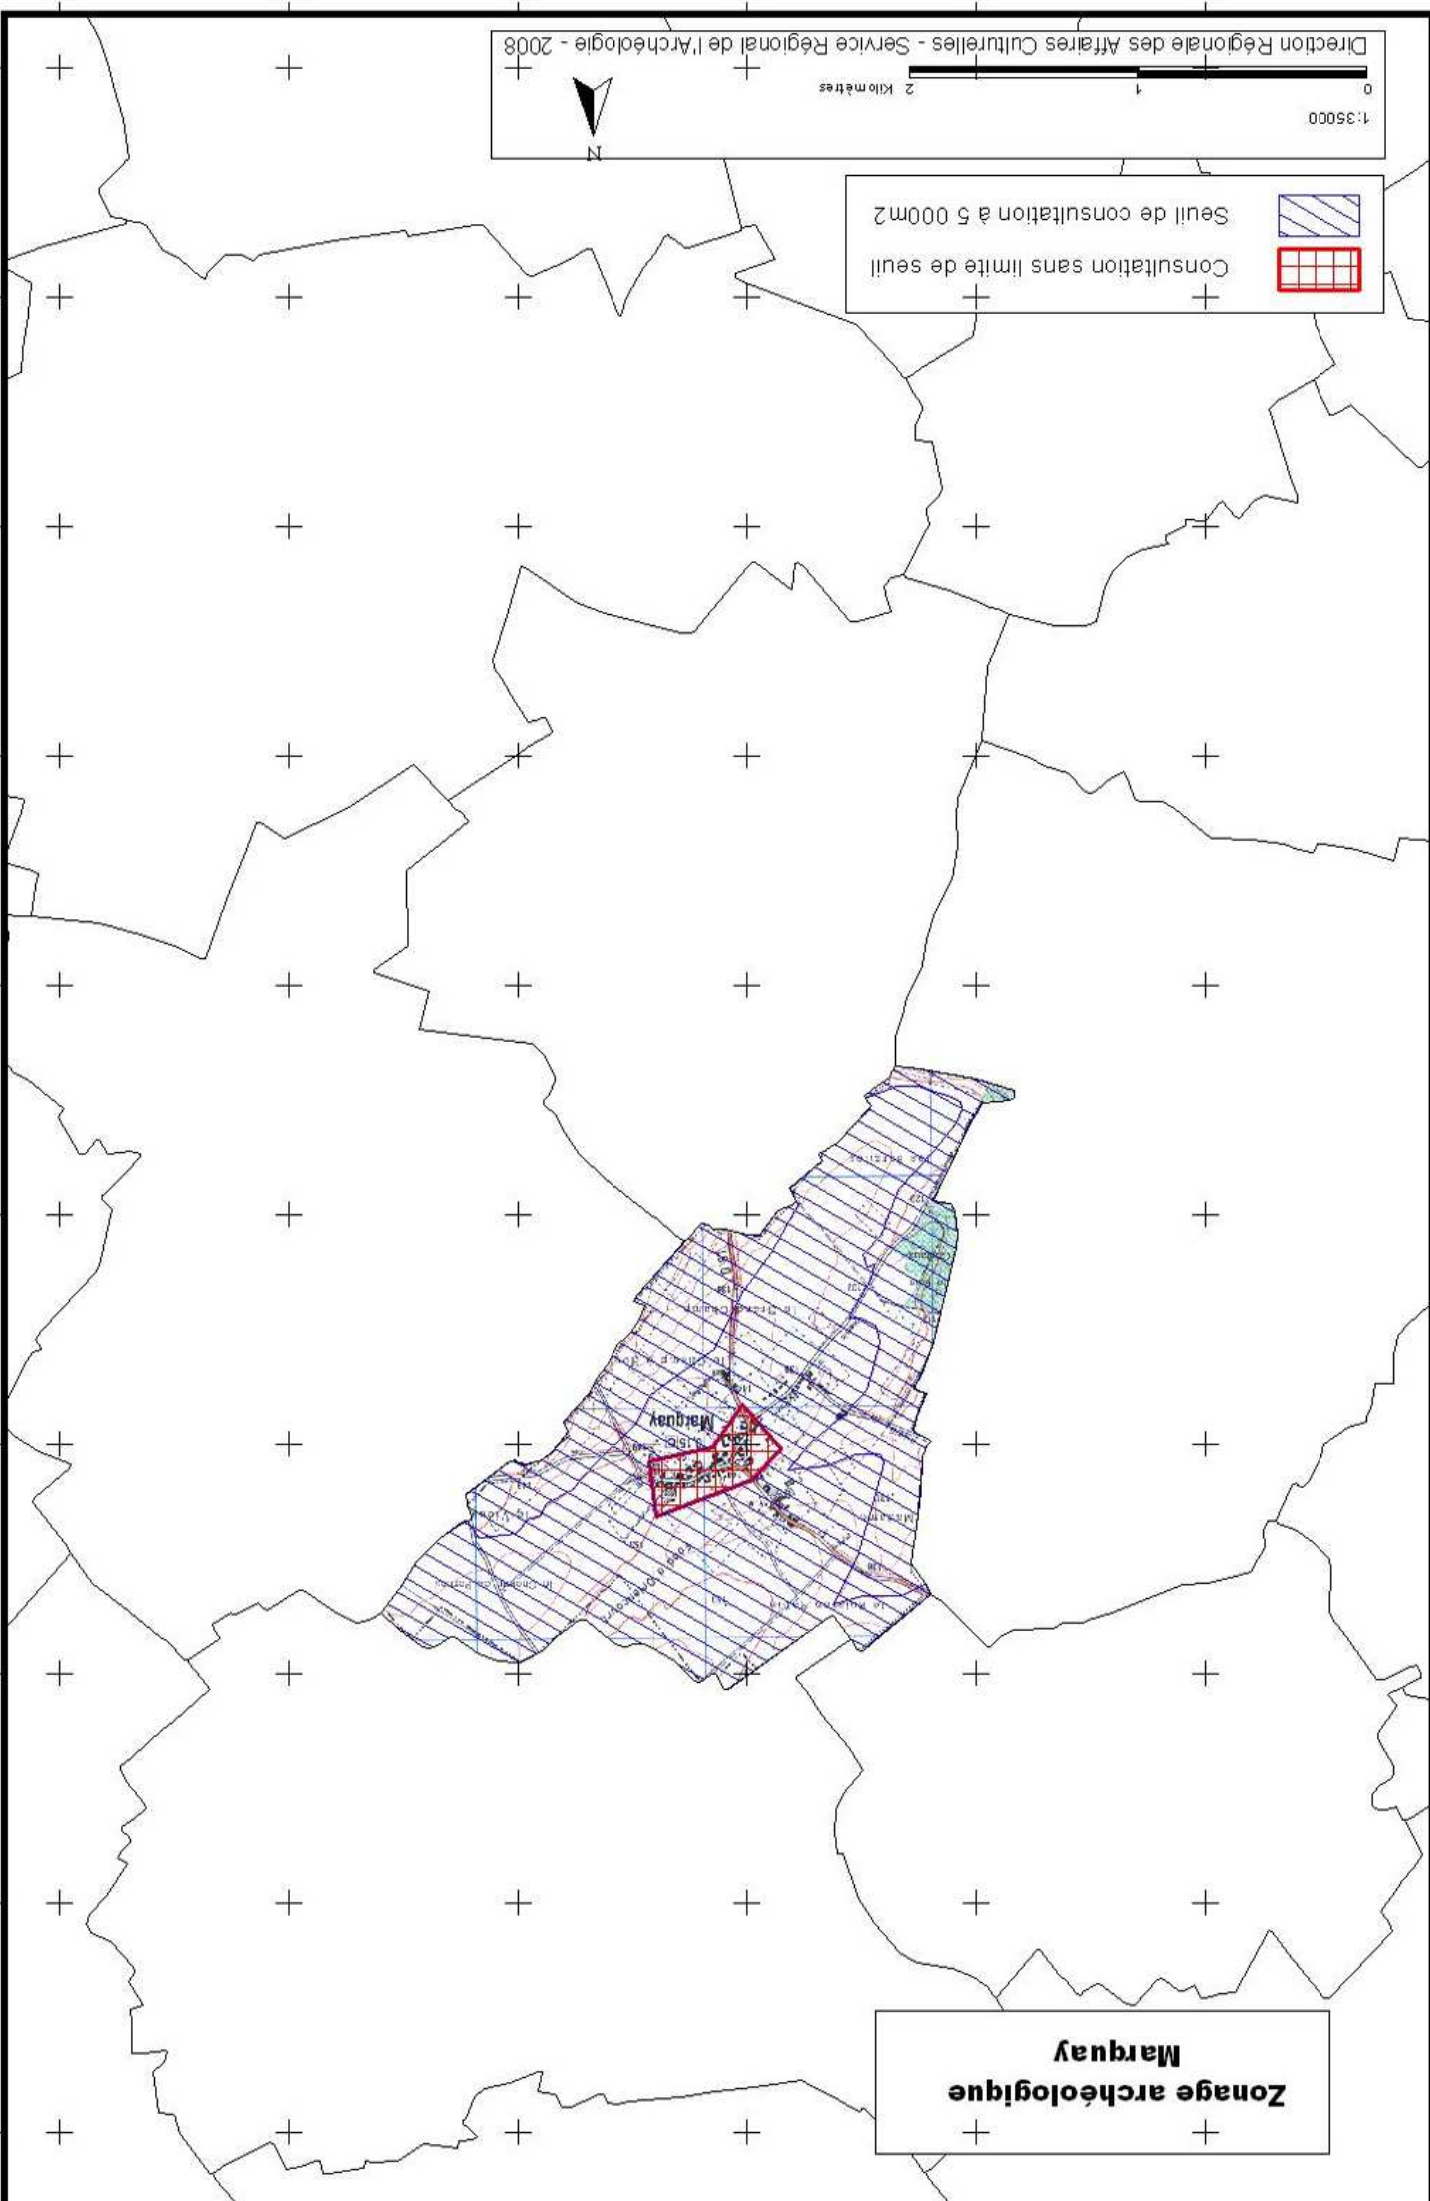

**Zonage archéologique
Marest**

Seuil de consultation à 5 000m²

Consultation sans limite de seuil

Zonage archéologique
Marquay

Seuil de consultation à 500m2
Consultation sans limite de seuil

Zonage archéologique
Monchaux-les-Frents