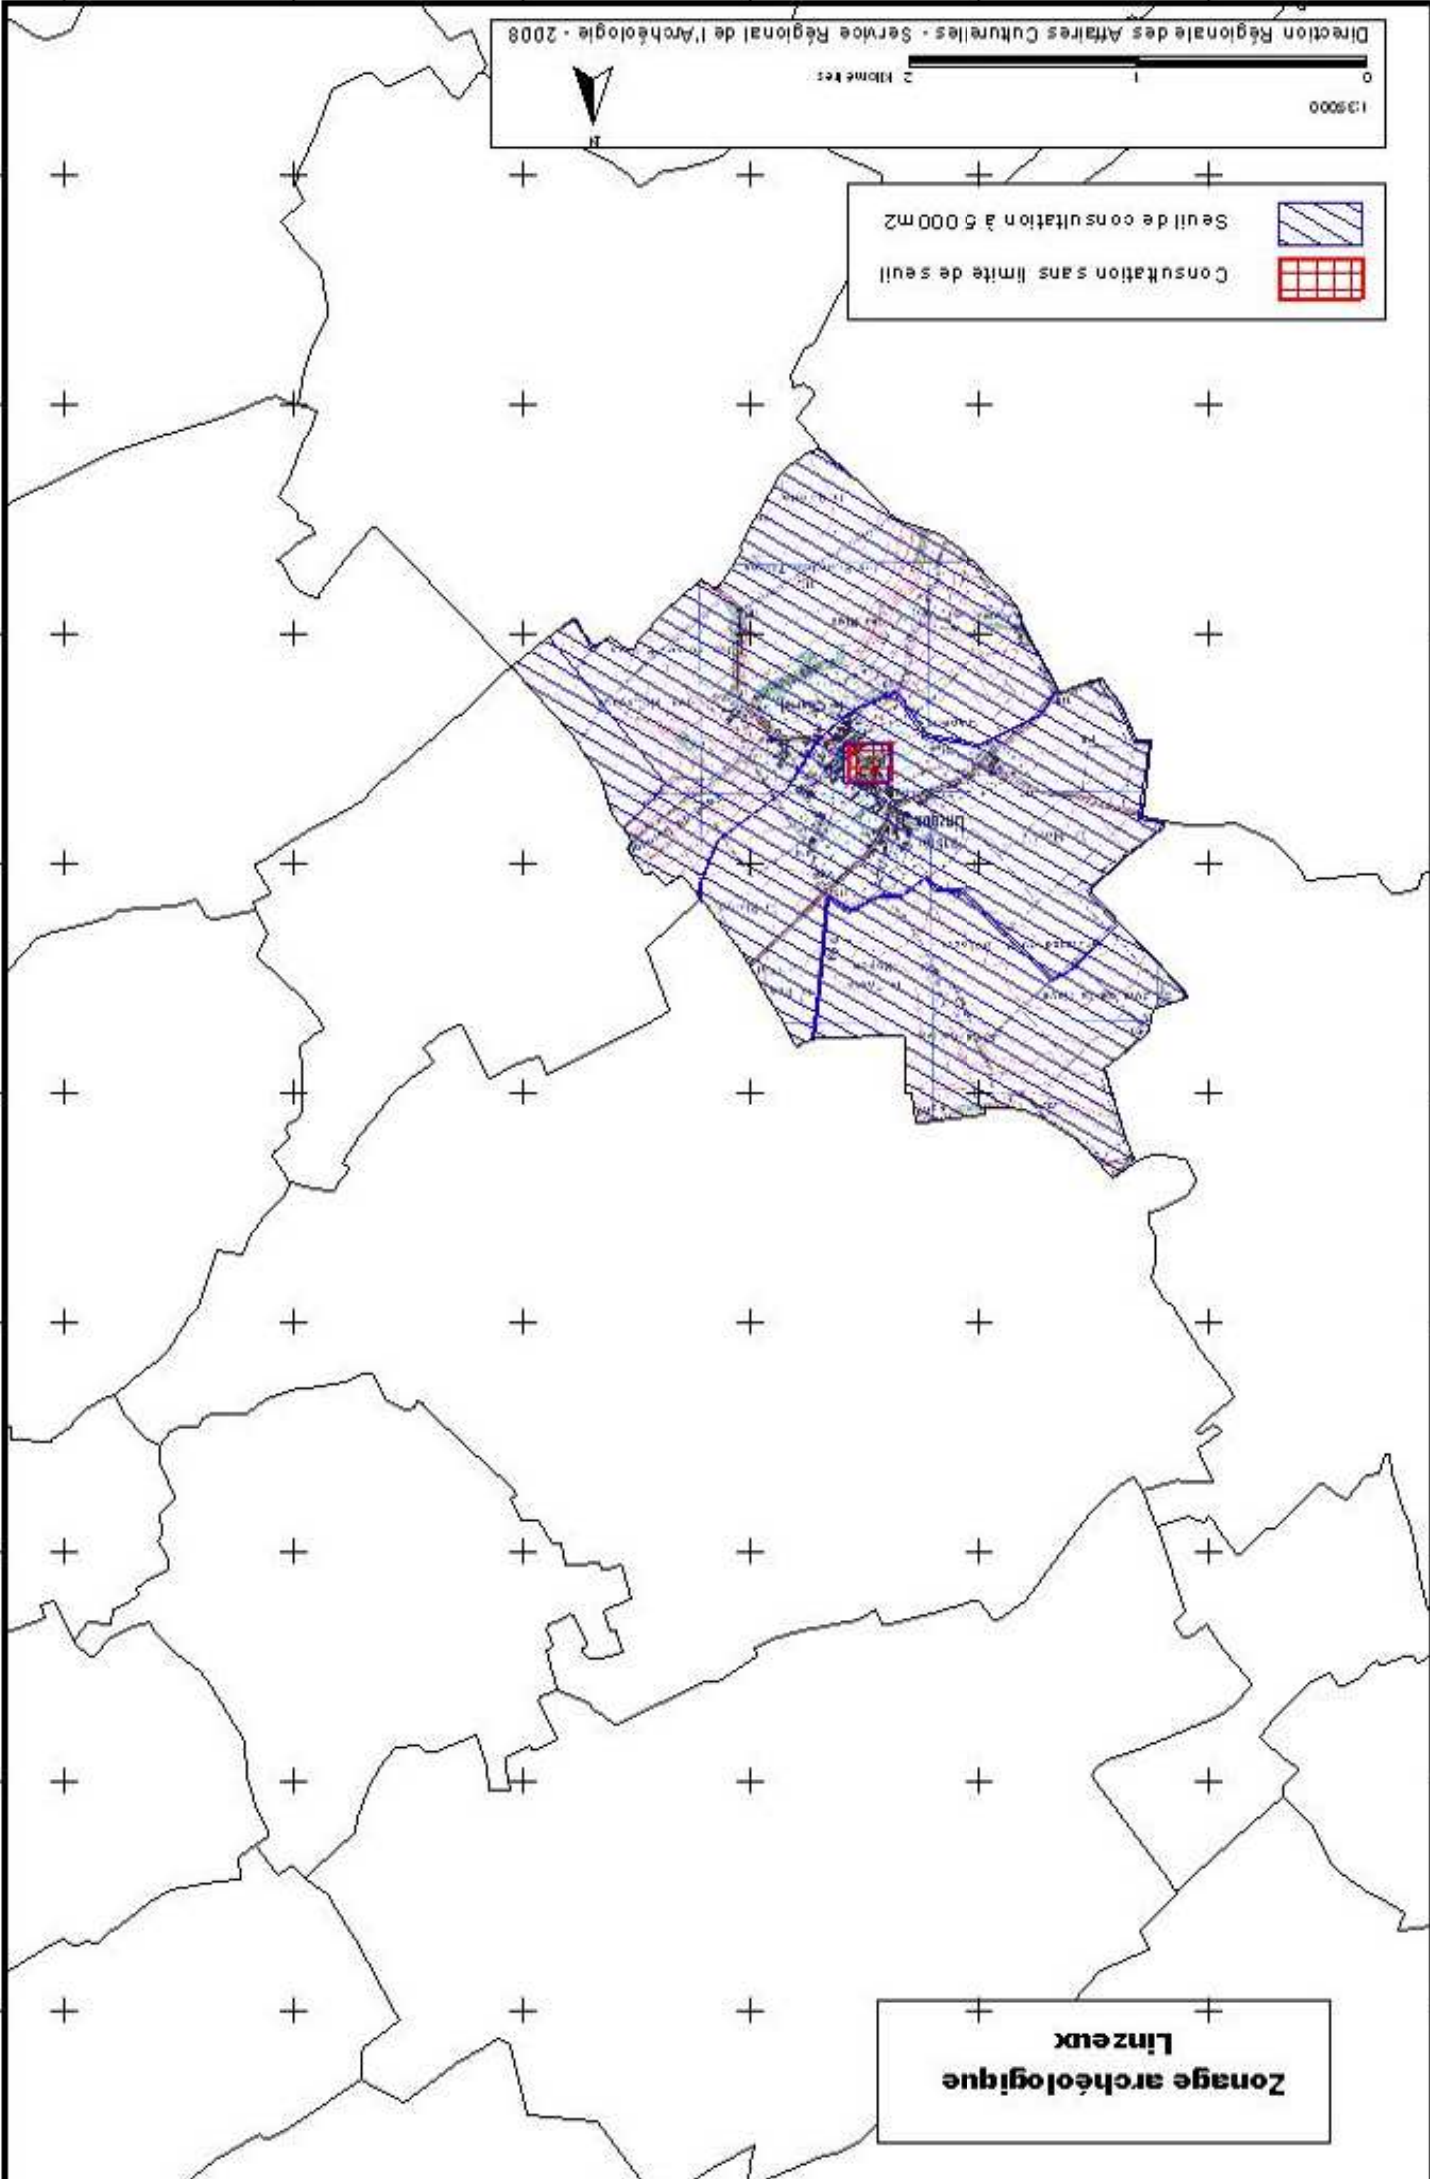

Seuil de consultation à 500m²
	Consultation sans limite de seuil

**Zonage archéologique
Linzeux**