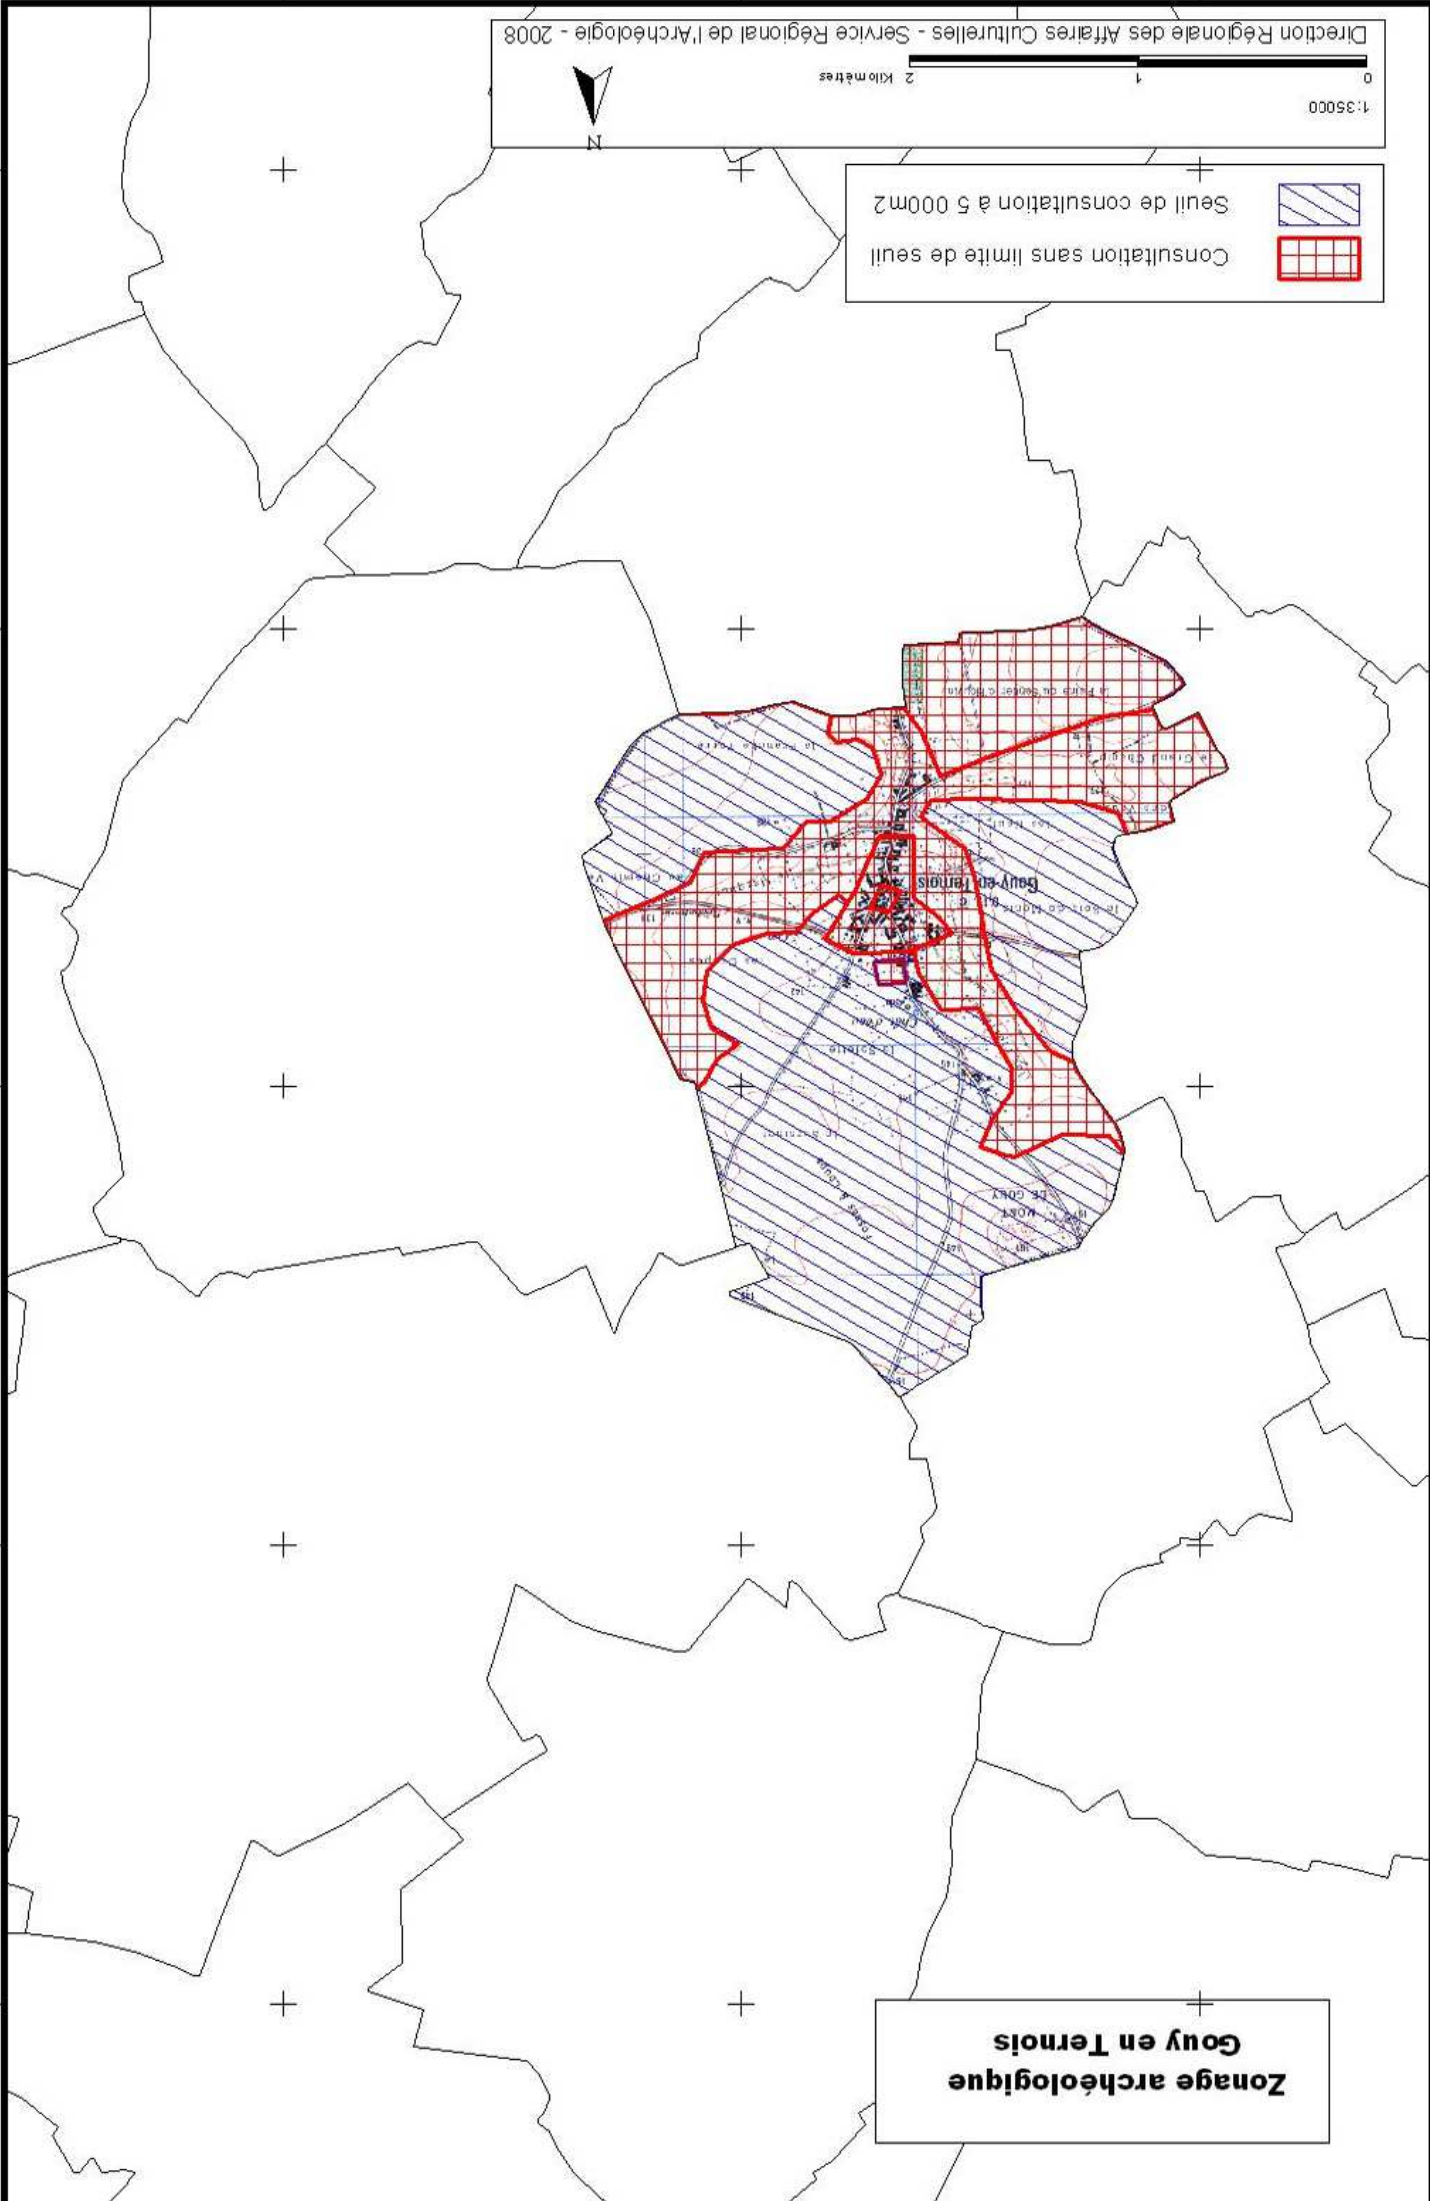

Consultation sans limite de seuil
	Seuil de consultation à 5 000m²

**Zonage archéologique
Gouy en Ternois**

788
790
792
794
796

788
790
792
794
796

608

606

604