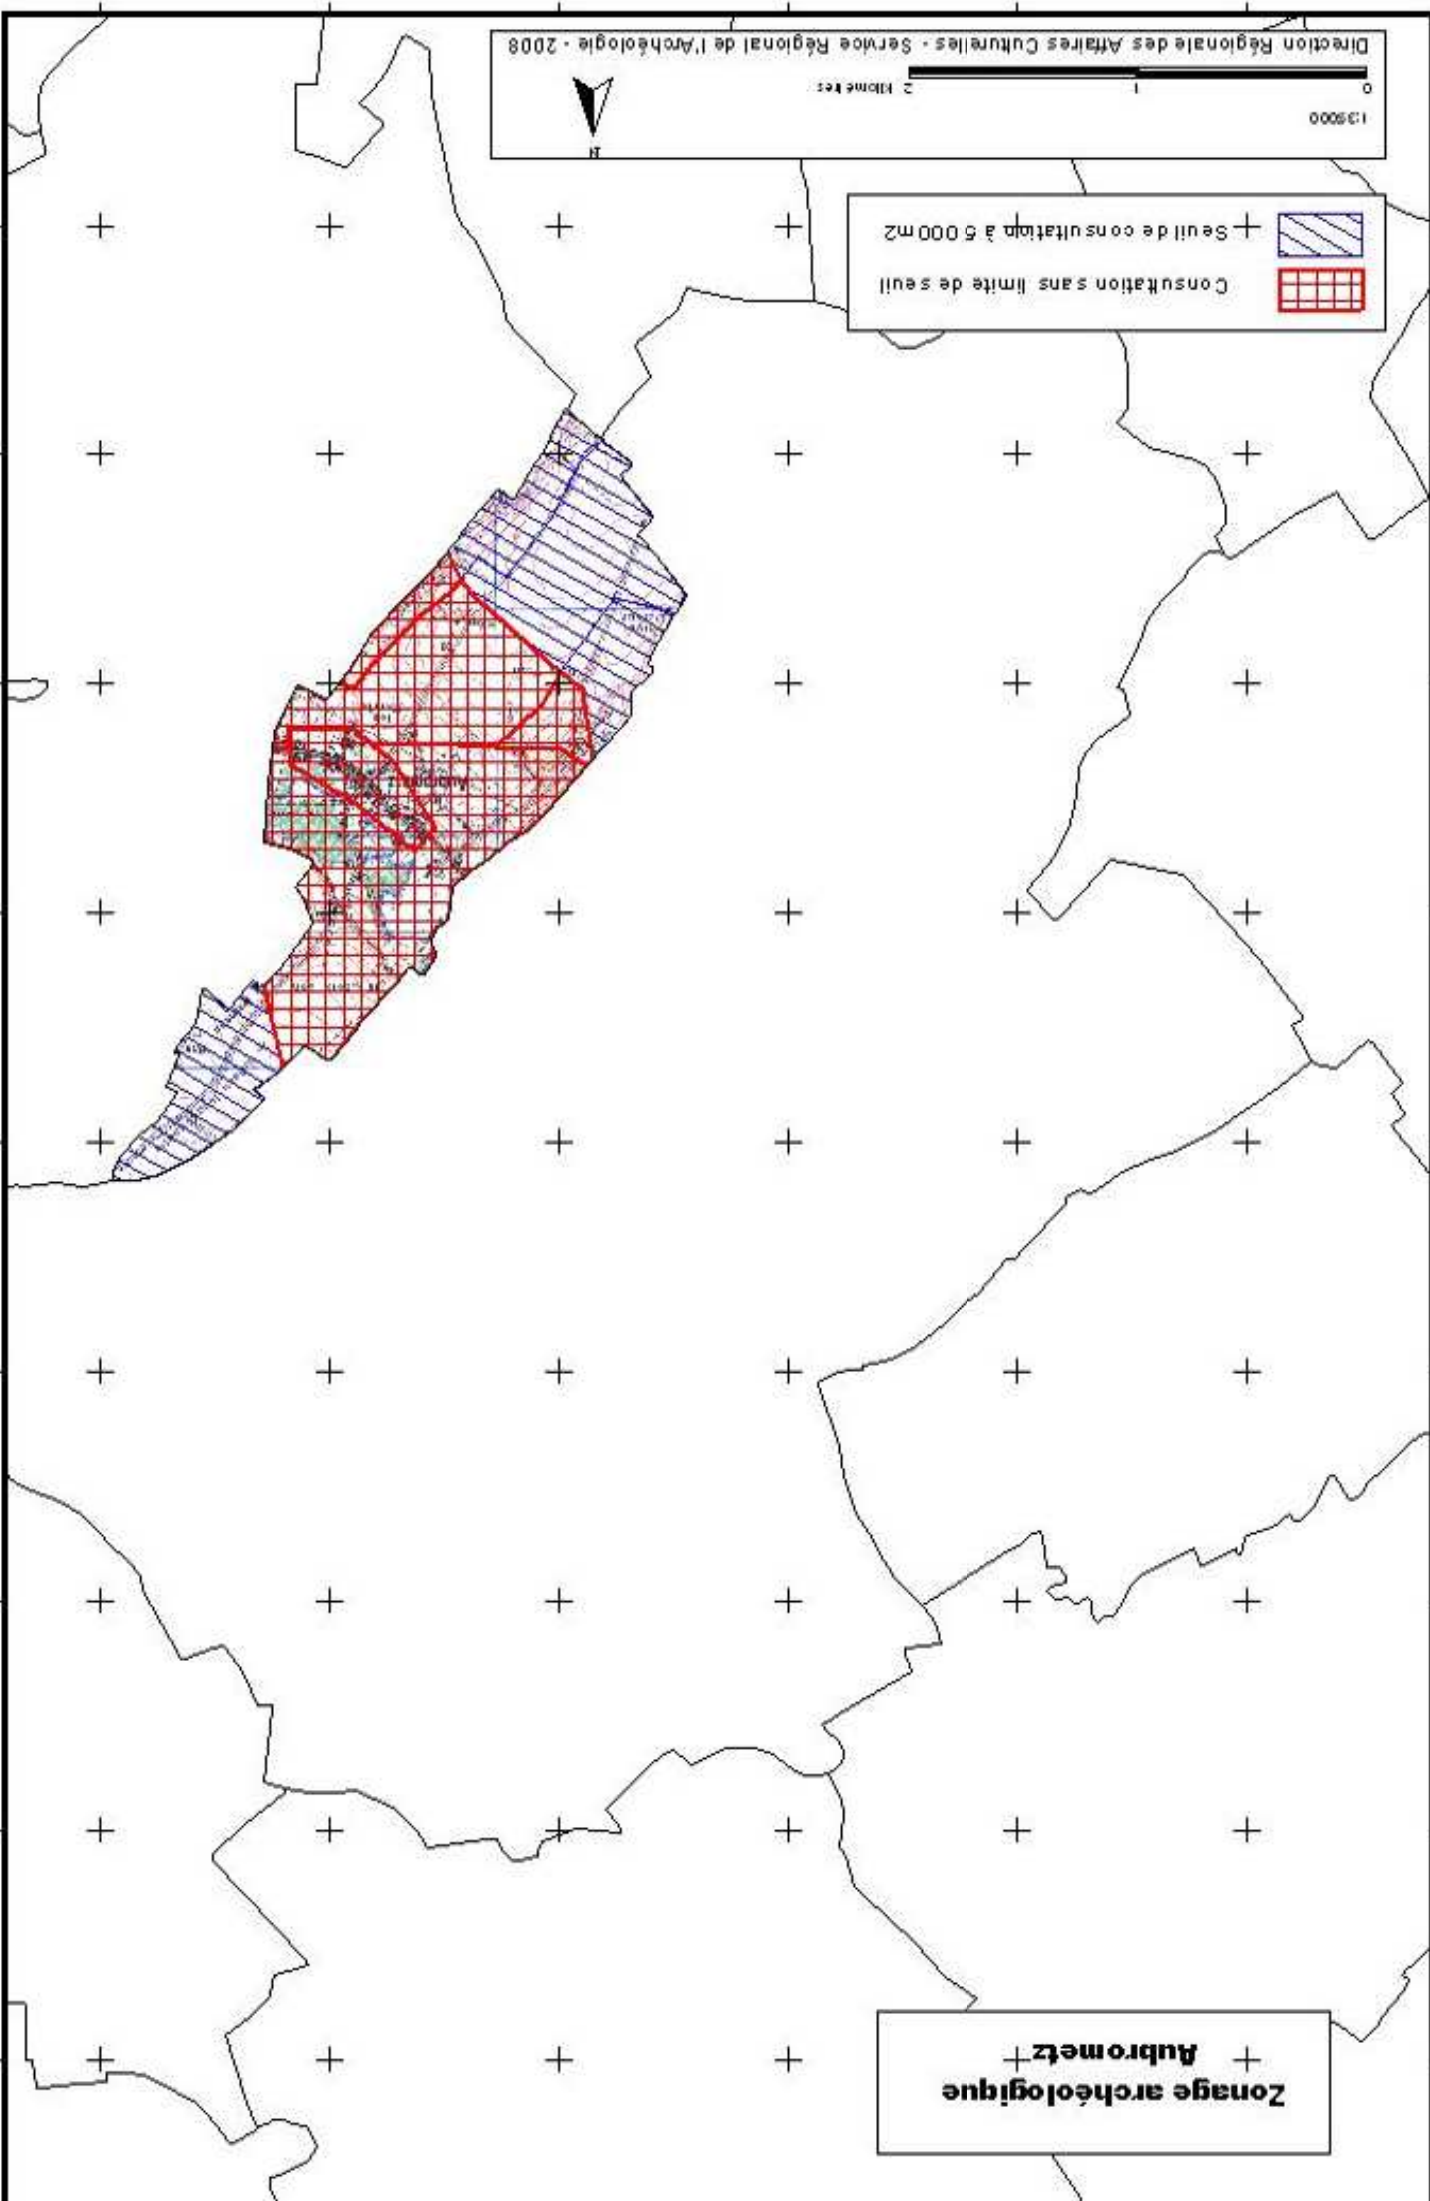

Seuil de consultation à 500m²
Consultation sans limite de seuil

Zonage archéologique
+ Aubrometz