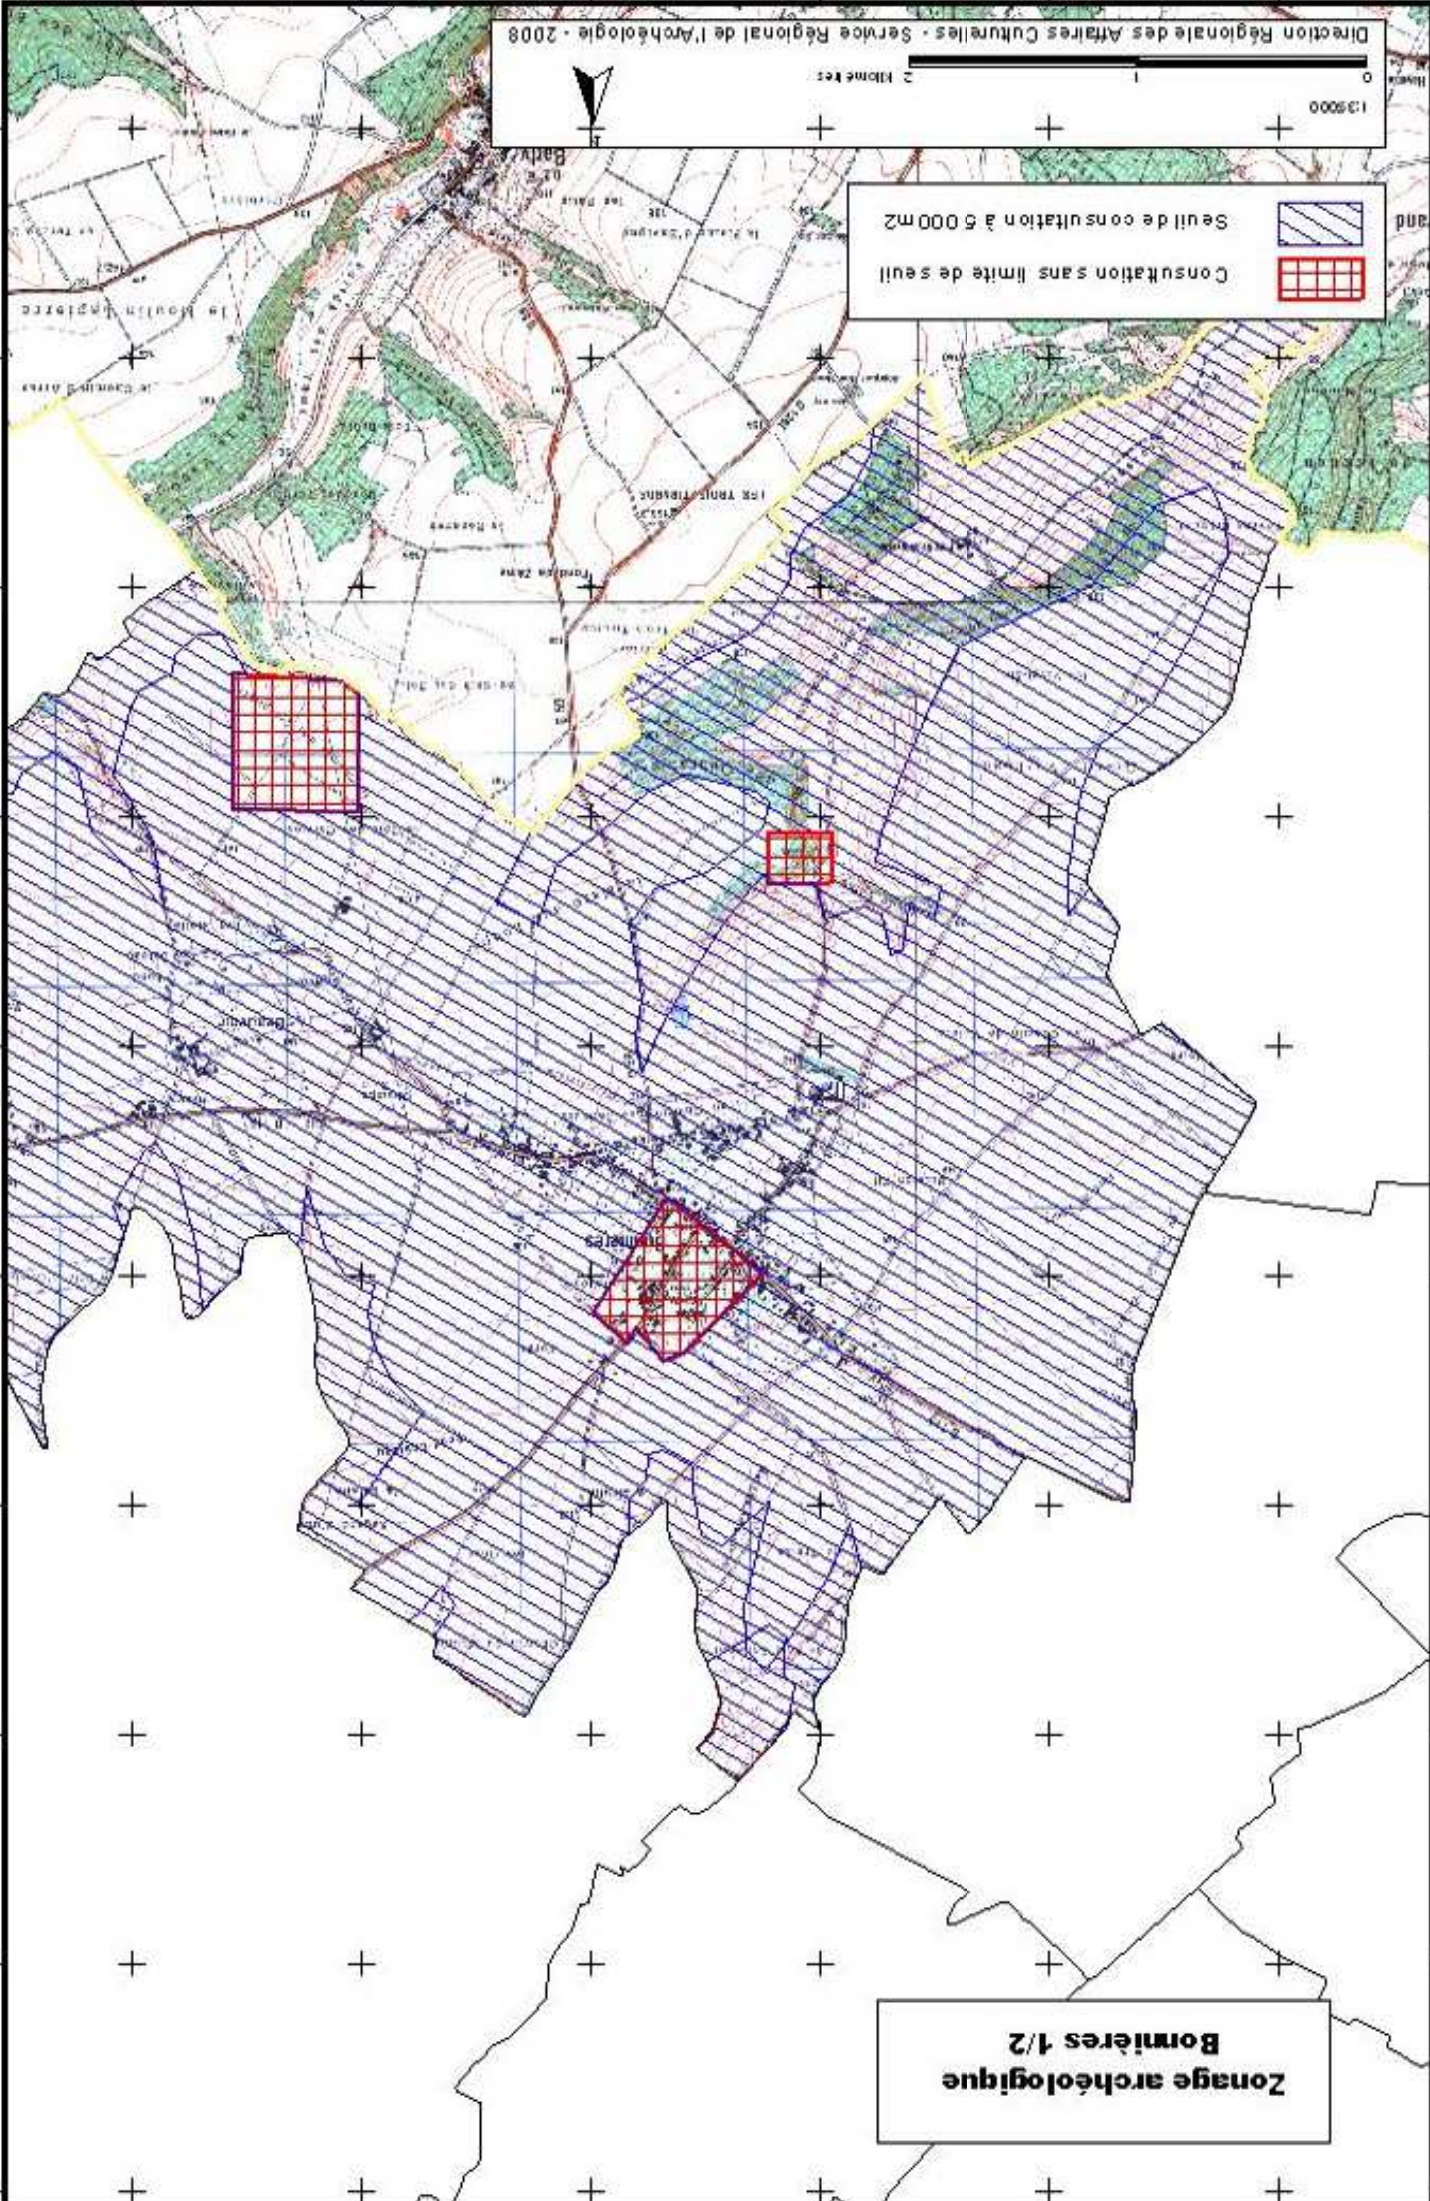

0 1 2 Kilomètres

1:35000

	Seuil de consultation à 5 000m ²
	Consultation sans limite de seuil

Zonage archéologique
Berguense

Seuil de consultation à 5 000m²
Consultation sans limite de seuil

**Zonage archéologique
Bermicourt**

Seuil de consultation à 500m2
Consultation sans limite de seuil

Zonage archéologique
Blangerval-Blangerront

	Seuil de consultation à 500m2
	Consultation sans limite de seuil

Zonage archéologique
Boffes

1:30000
0 1 2 Kilomètres

Seuil de consultation à 500m2

Consultation sans limite de seuil

Zonage archéologique
Bornières 1/2

Seuil de consultation à 500m²
Consultation sans limite de seuil

Zonage archéologique
Bornières 2/2

Seuil de consultation à 500m2
Consultation sans limite de seuil