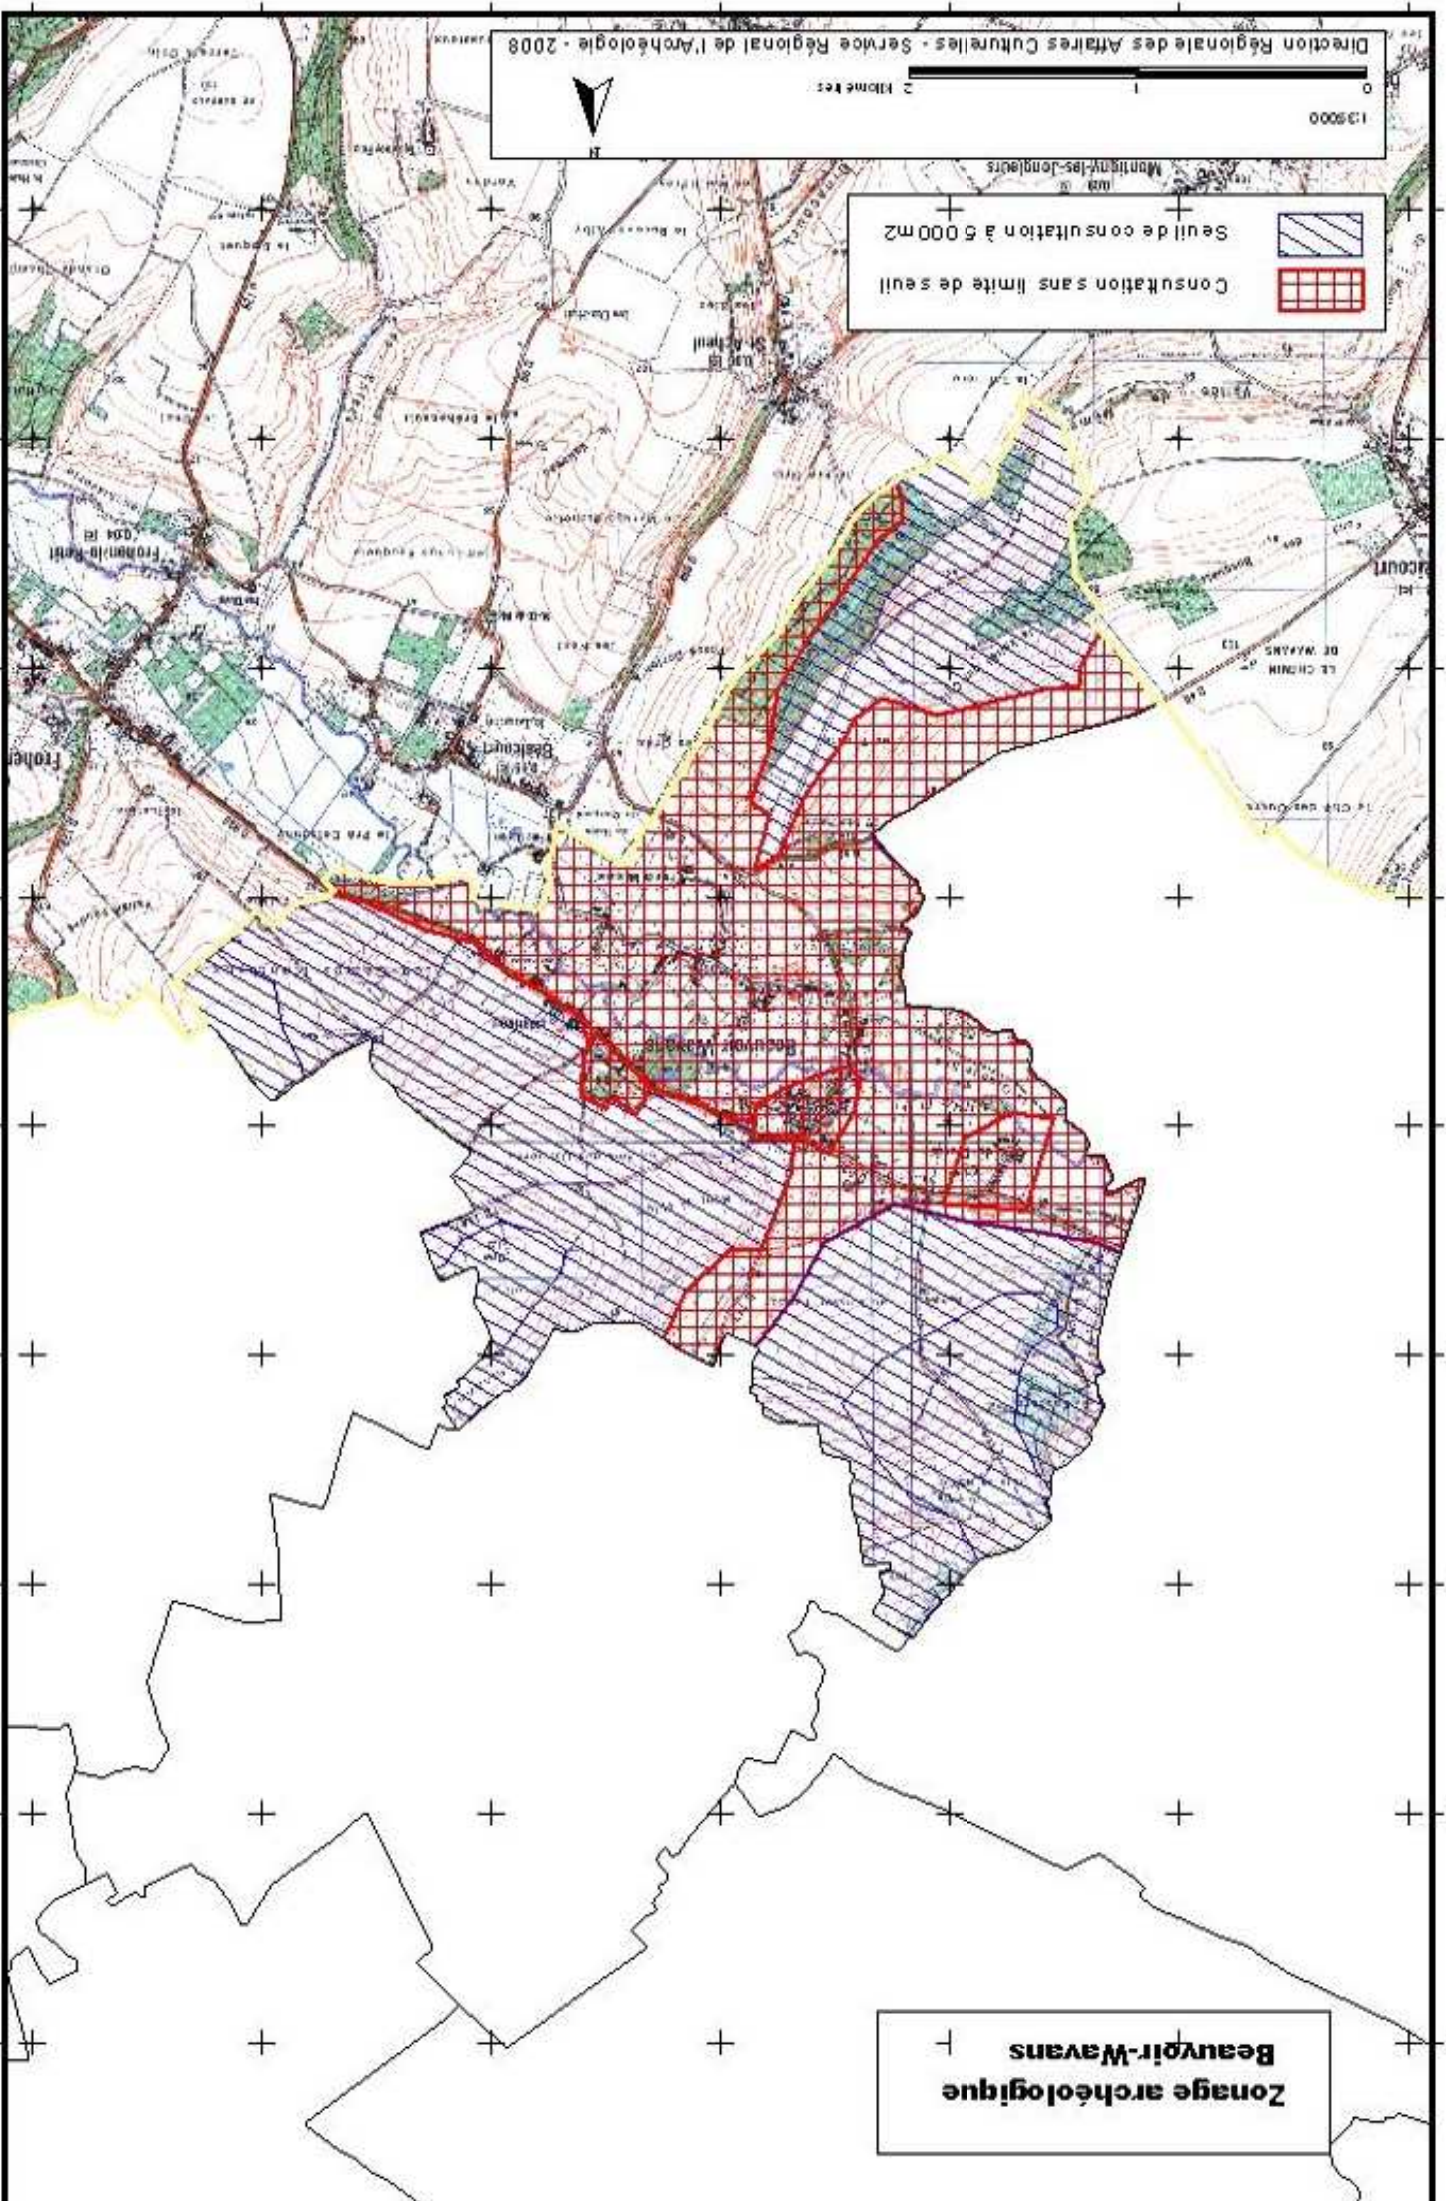

Seuil de consultation à 500m²
Consultation sans limite de seuil

Zonage archéologique
Beaujeu-Wavans