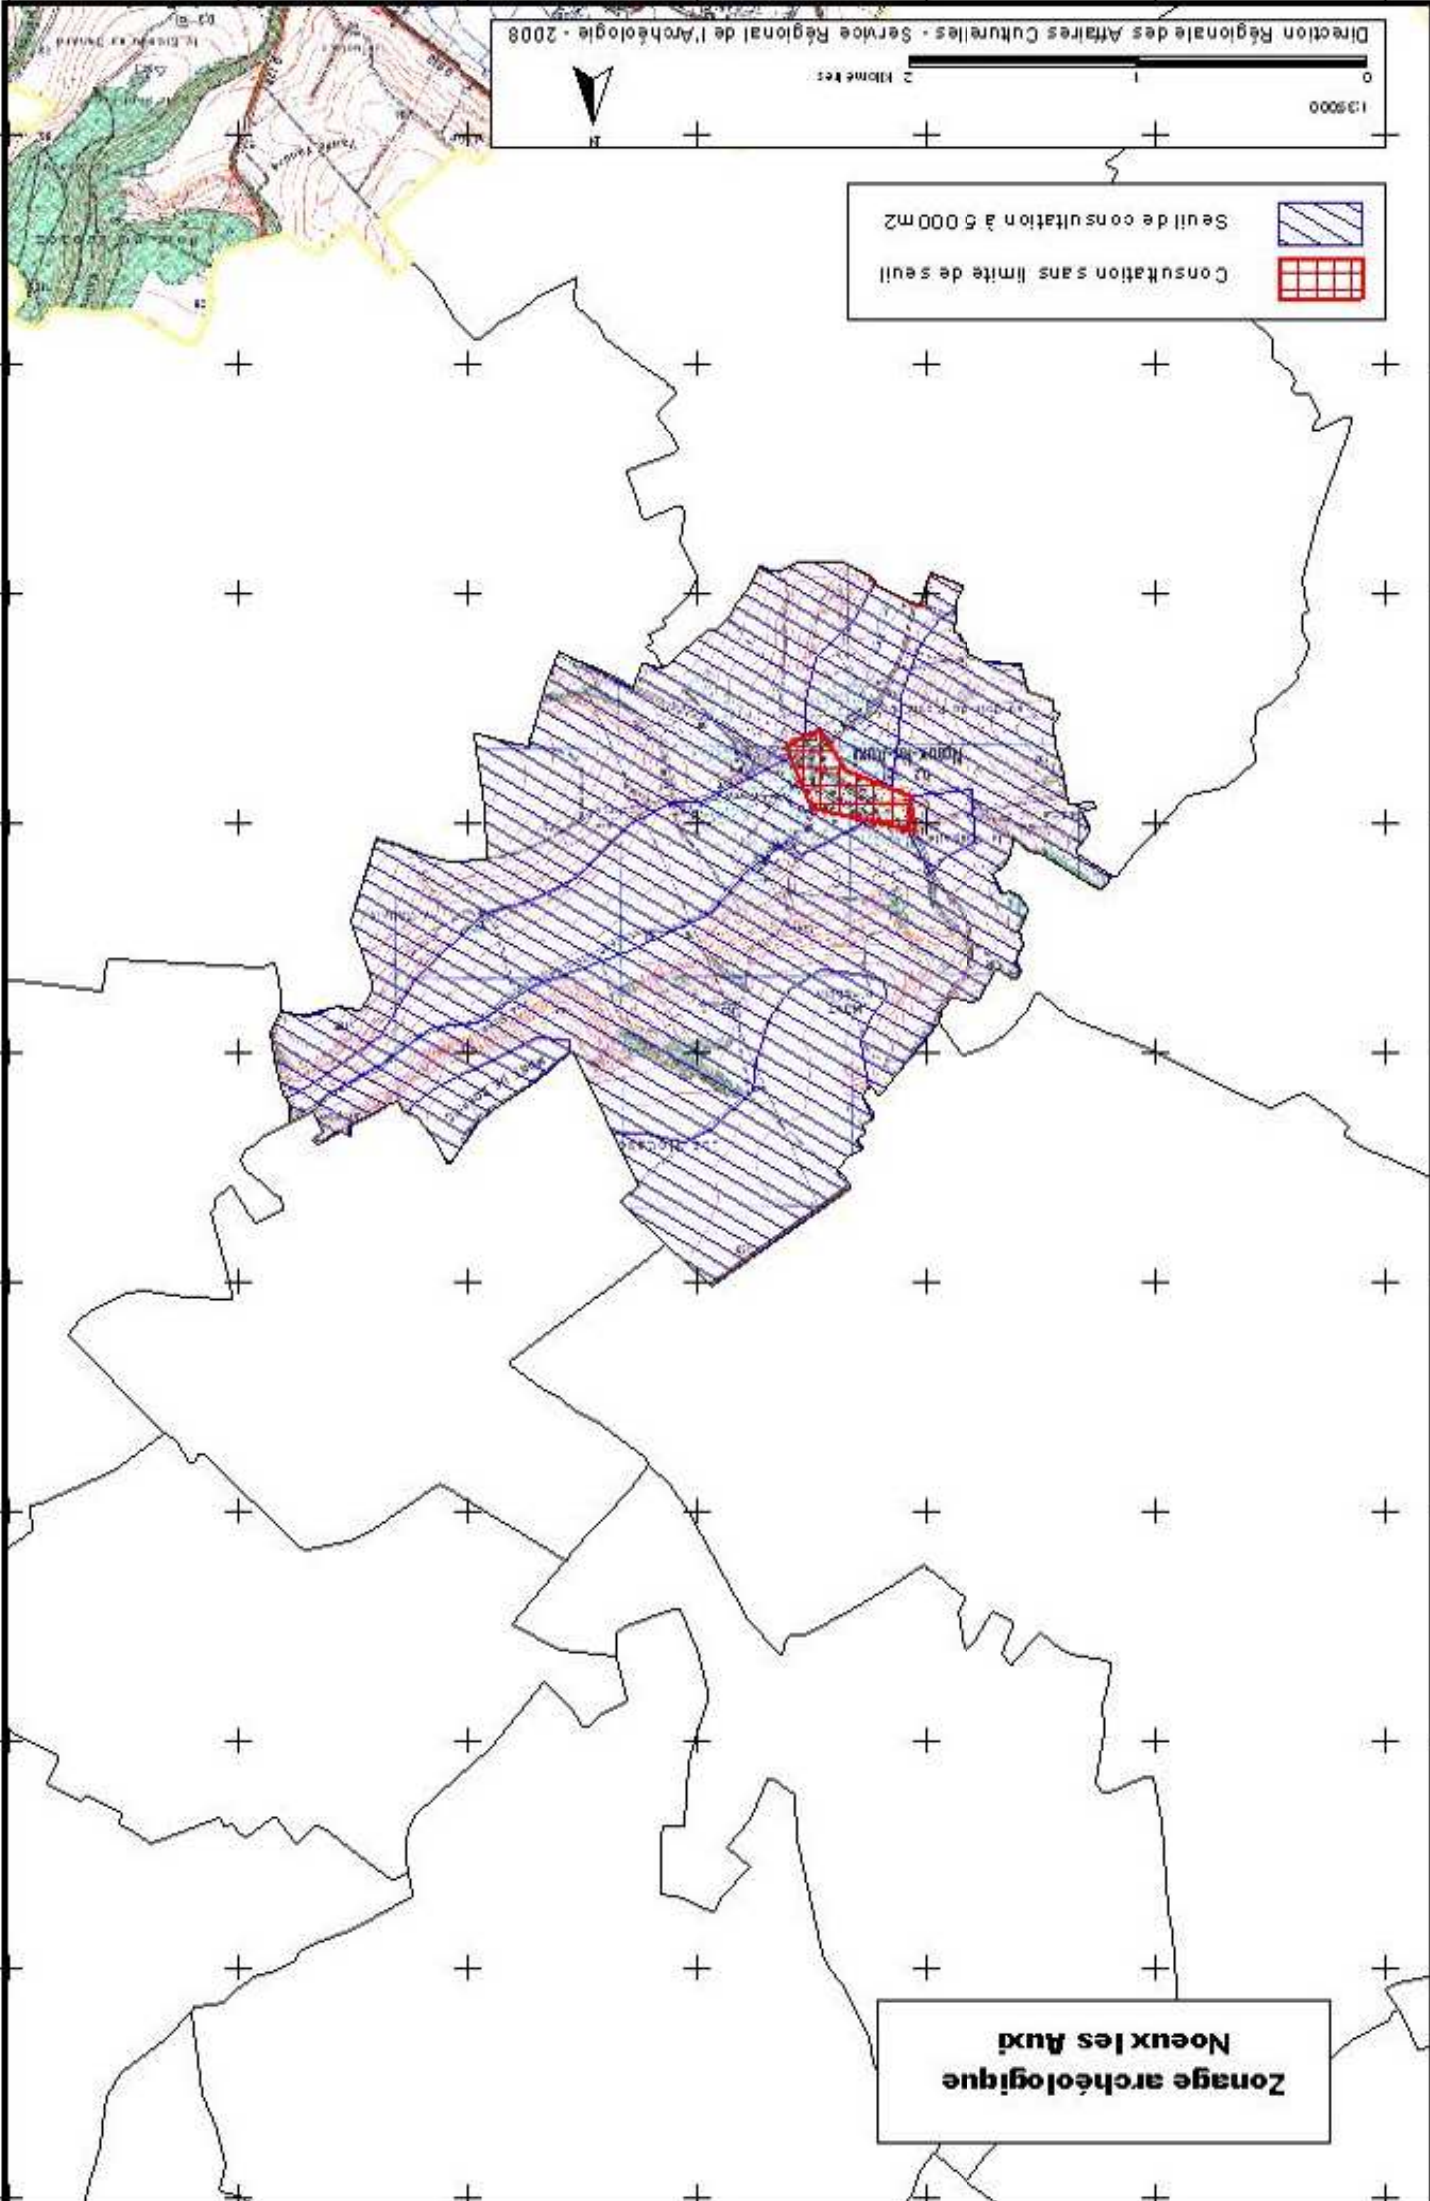

Seuil de consultation à 500m2
	Consultation sans limite de seuil

Zonage archéologique
Noeux les Auxi