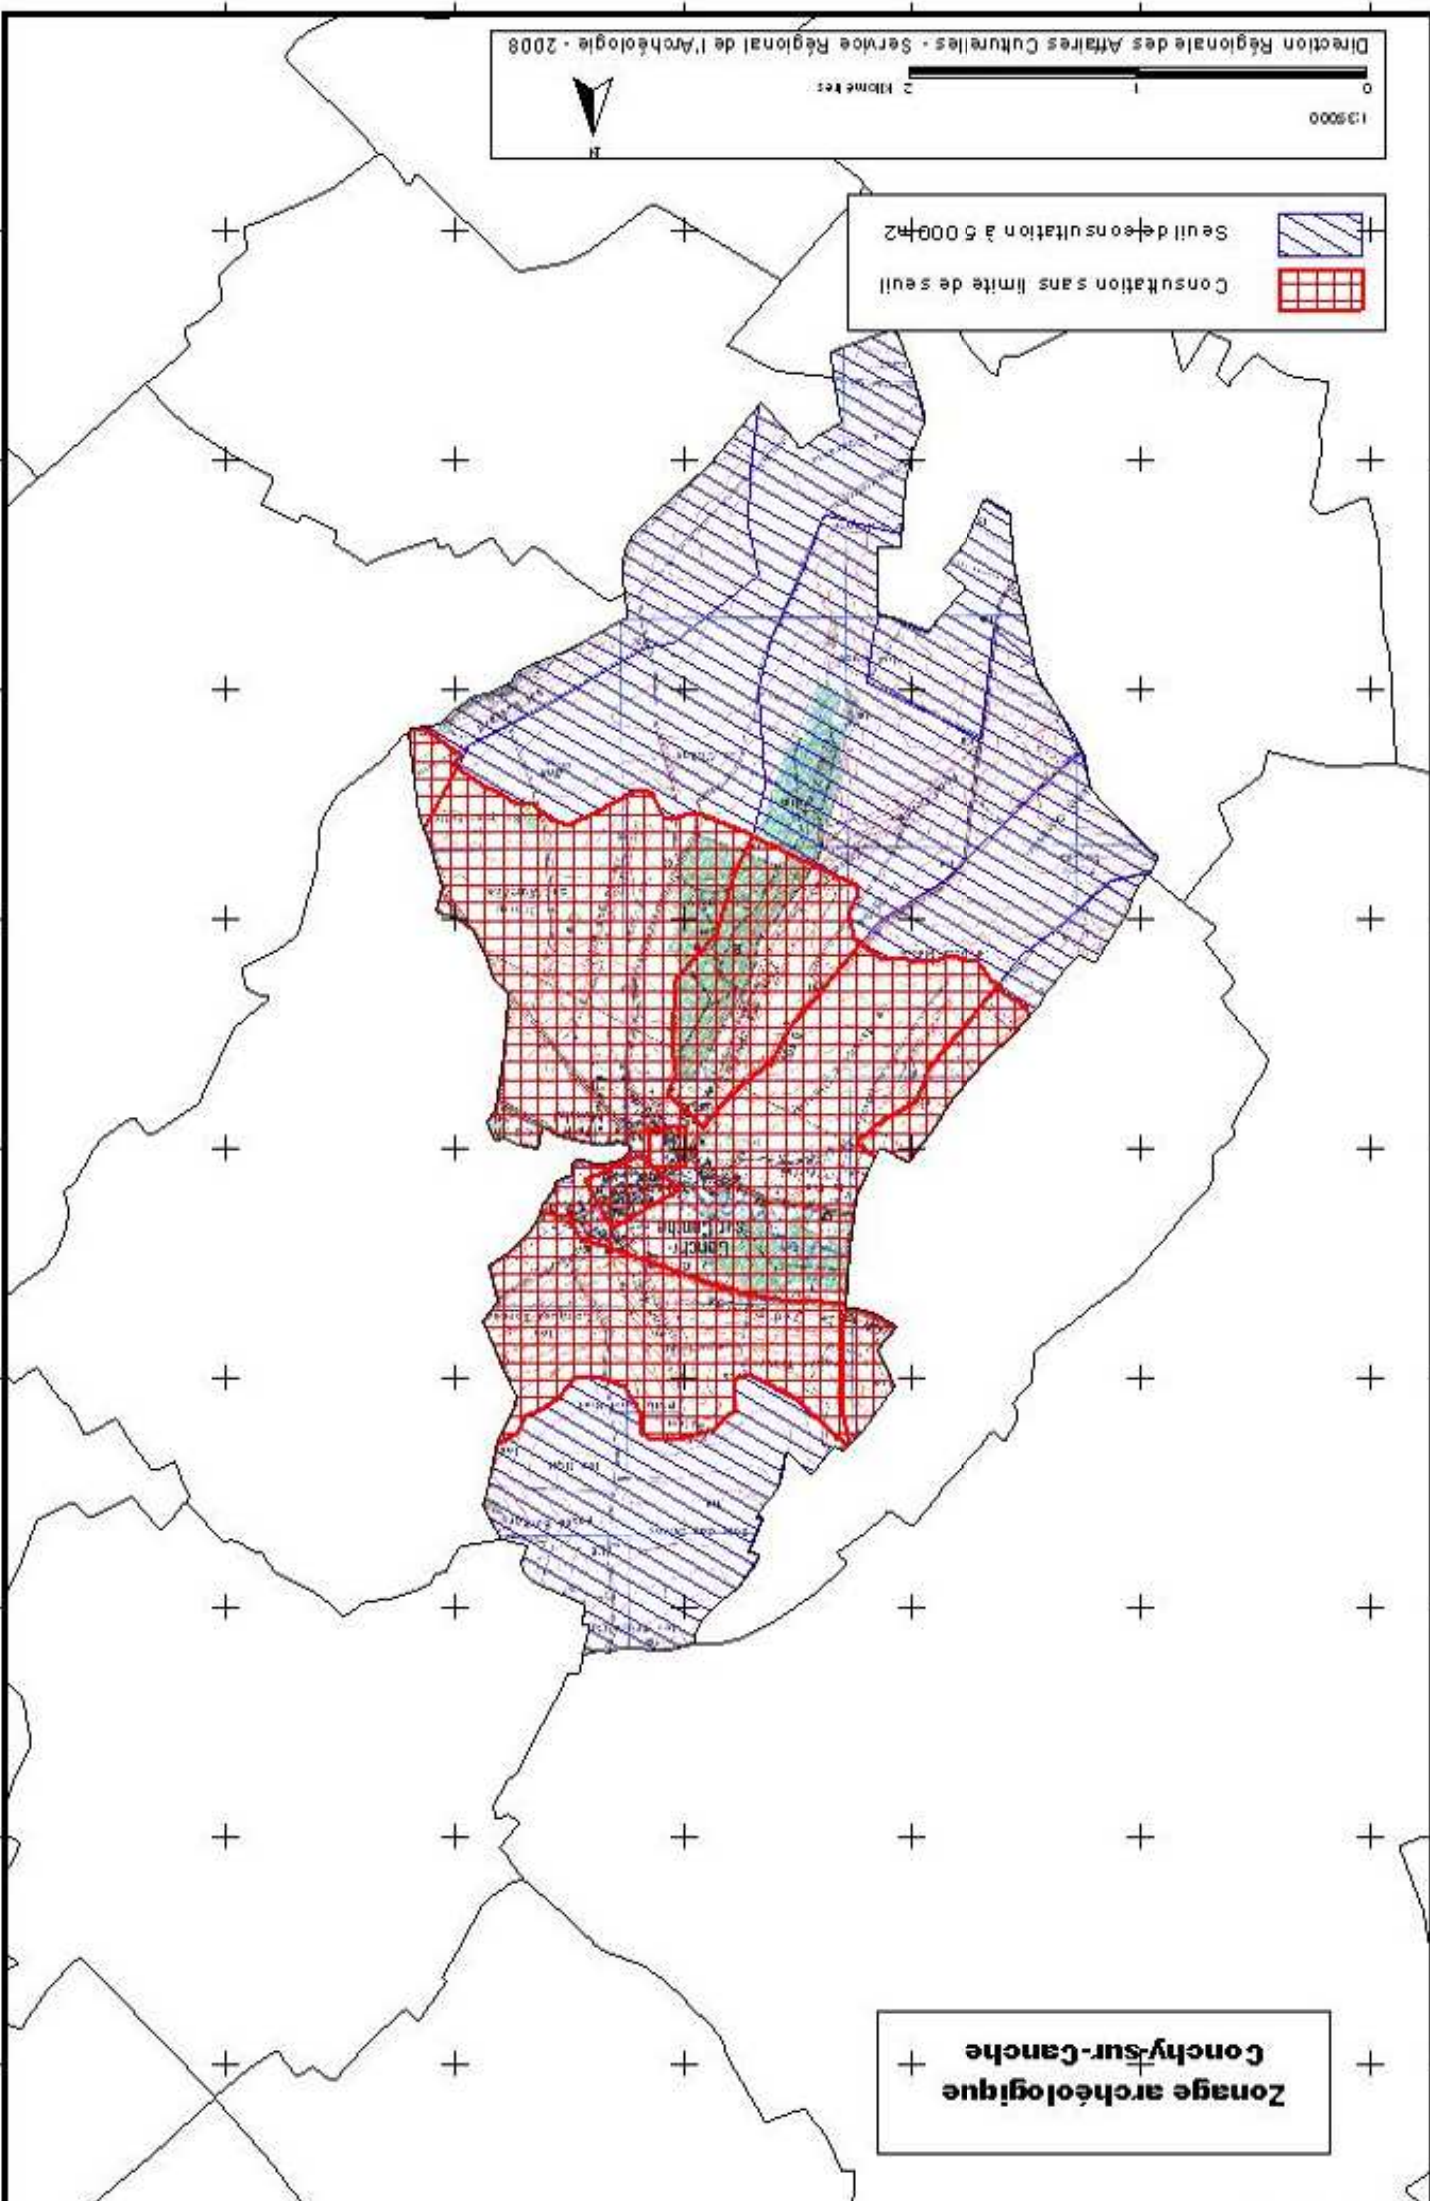

Seuil de consultation à 500m²
Consultation sans limite de seuil

Zonage archéologique
Conchy-sur-Canche