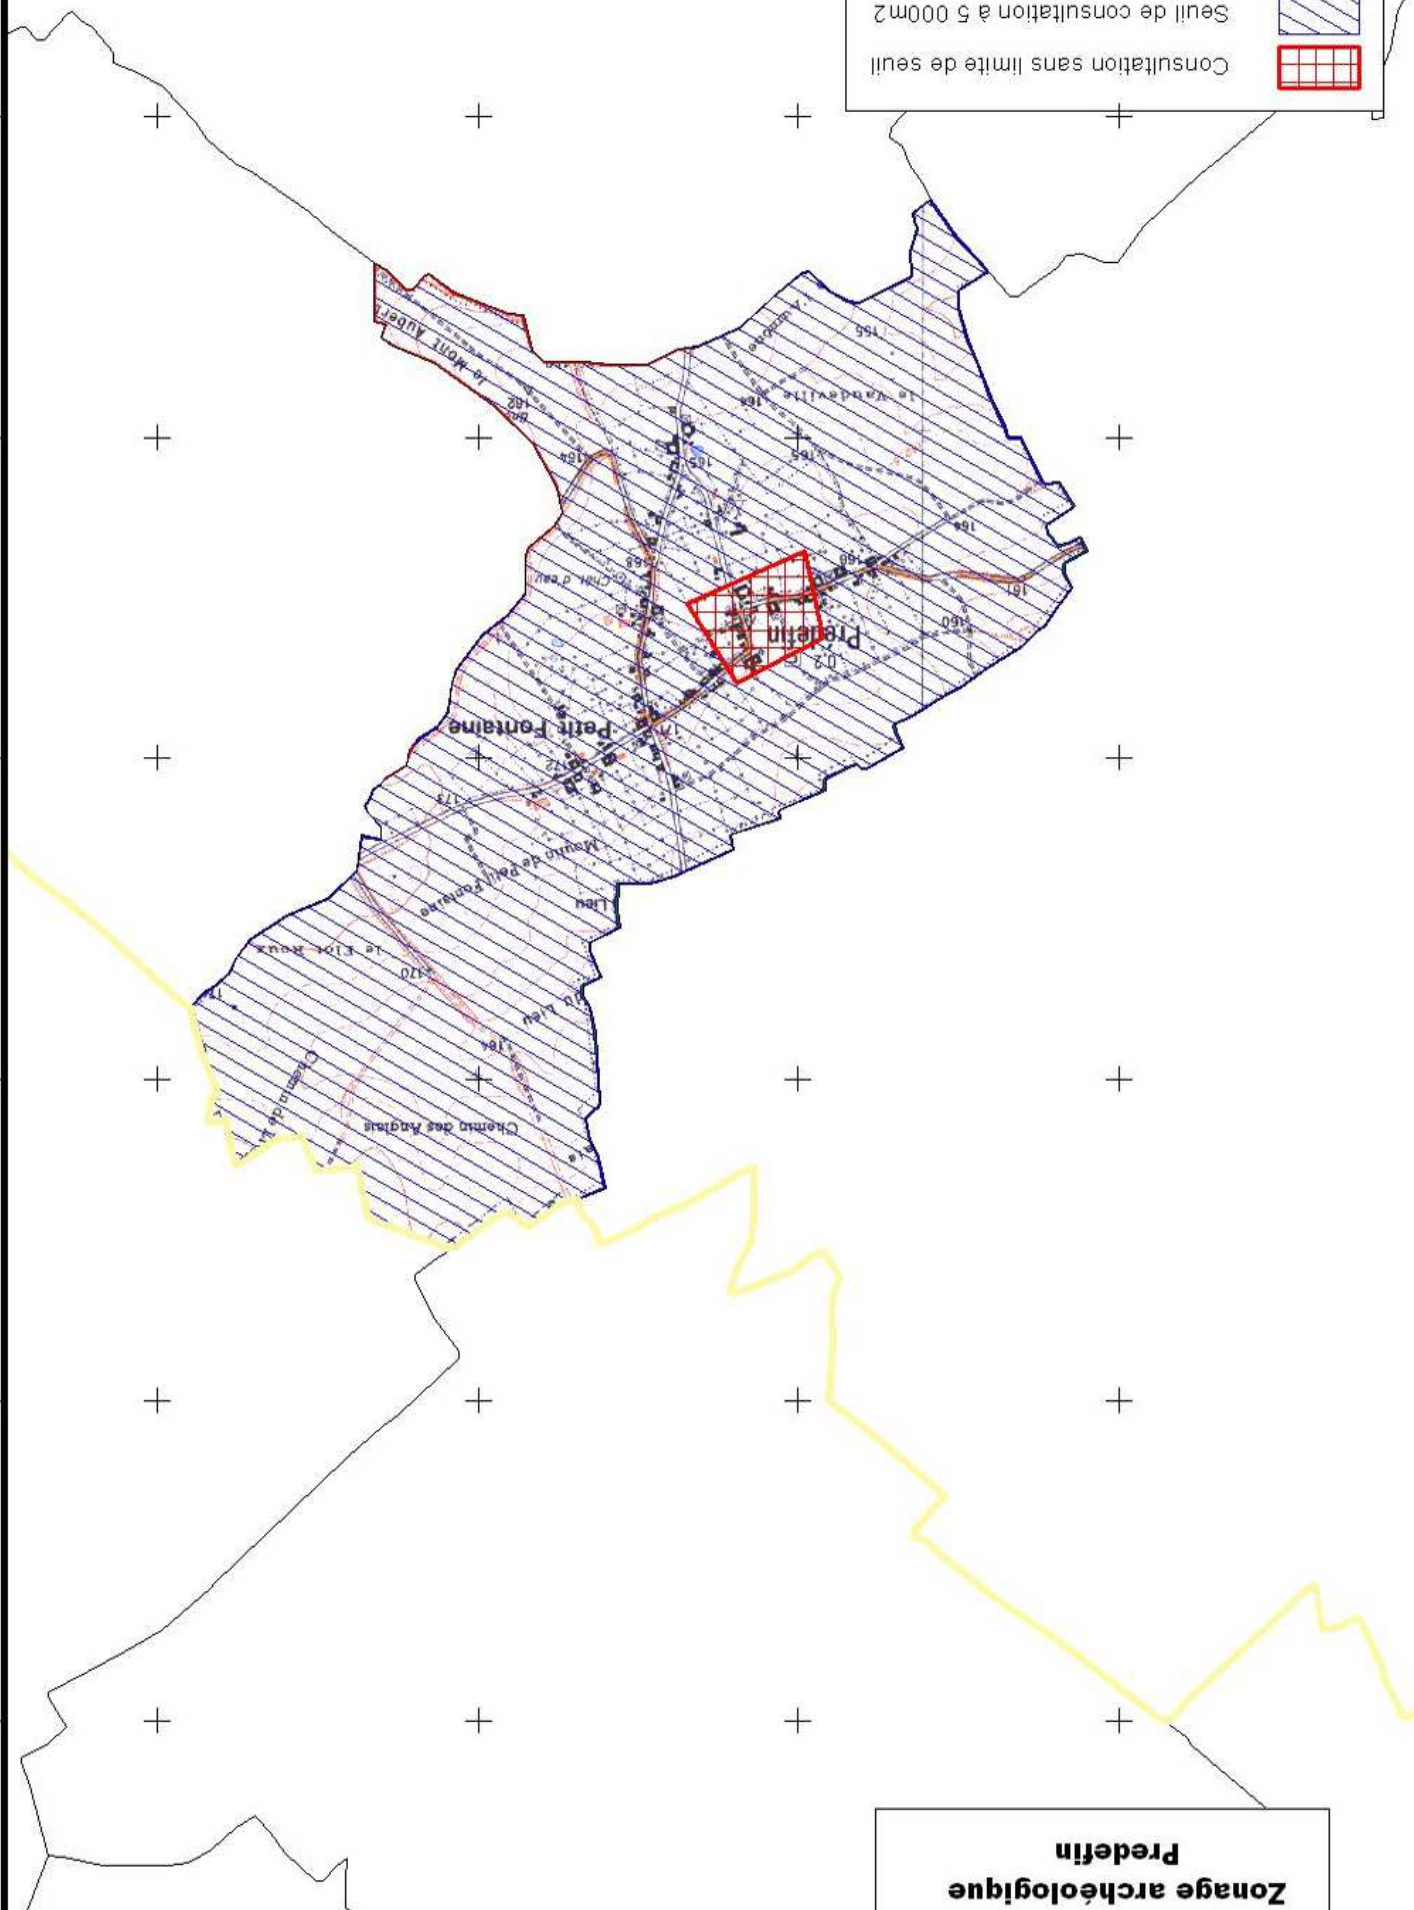

Seuil de consultation à 5 000m²
Consultation sans limite de seuil

**Zonage archéologique
Predefin**