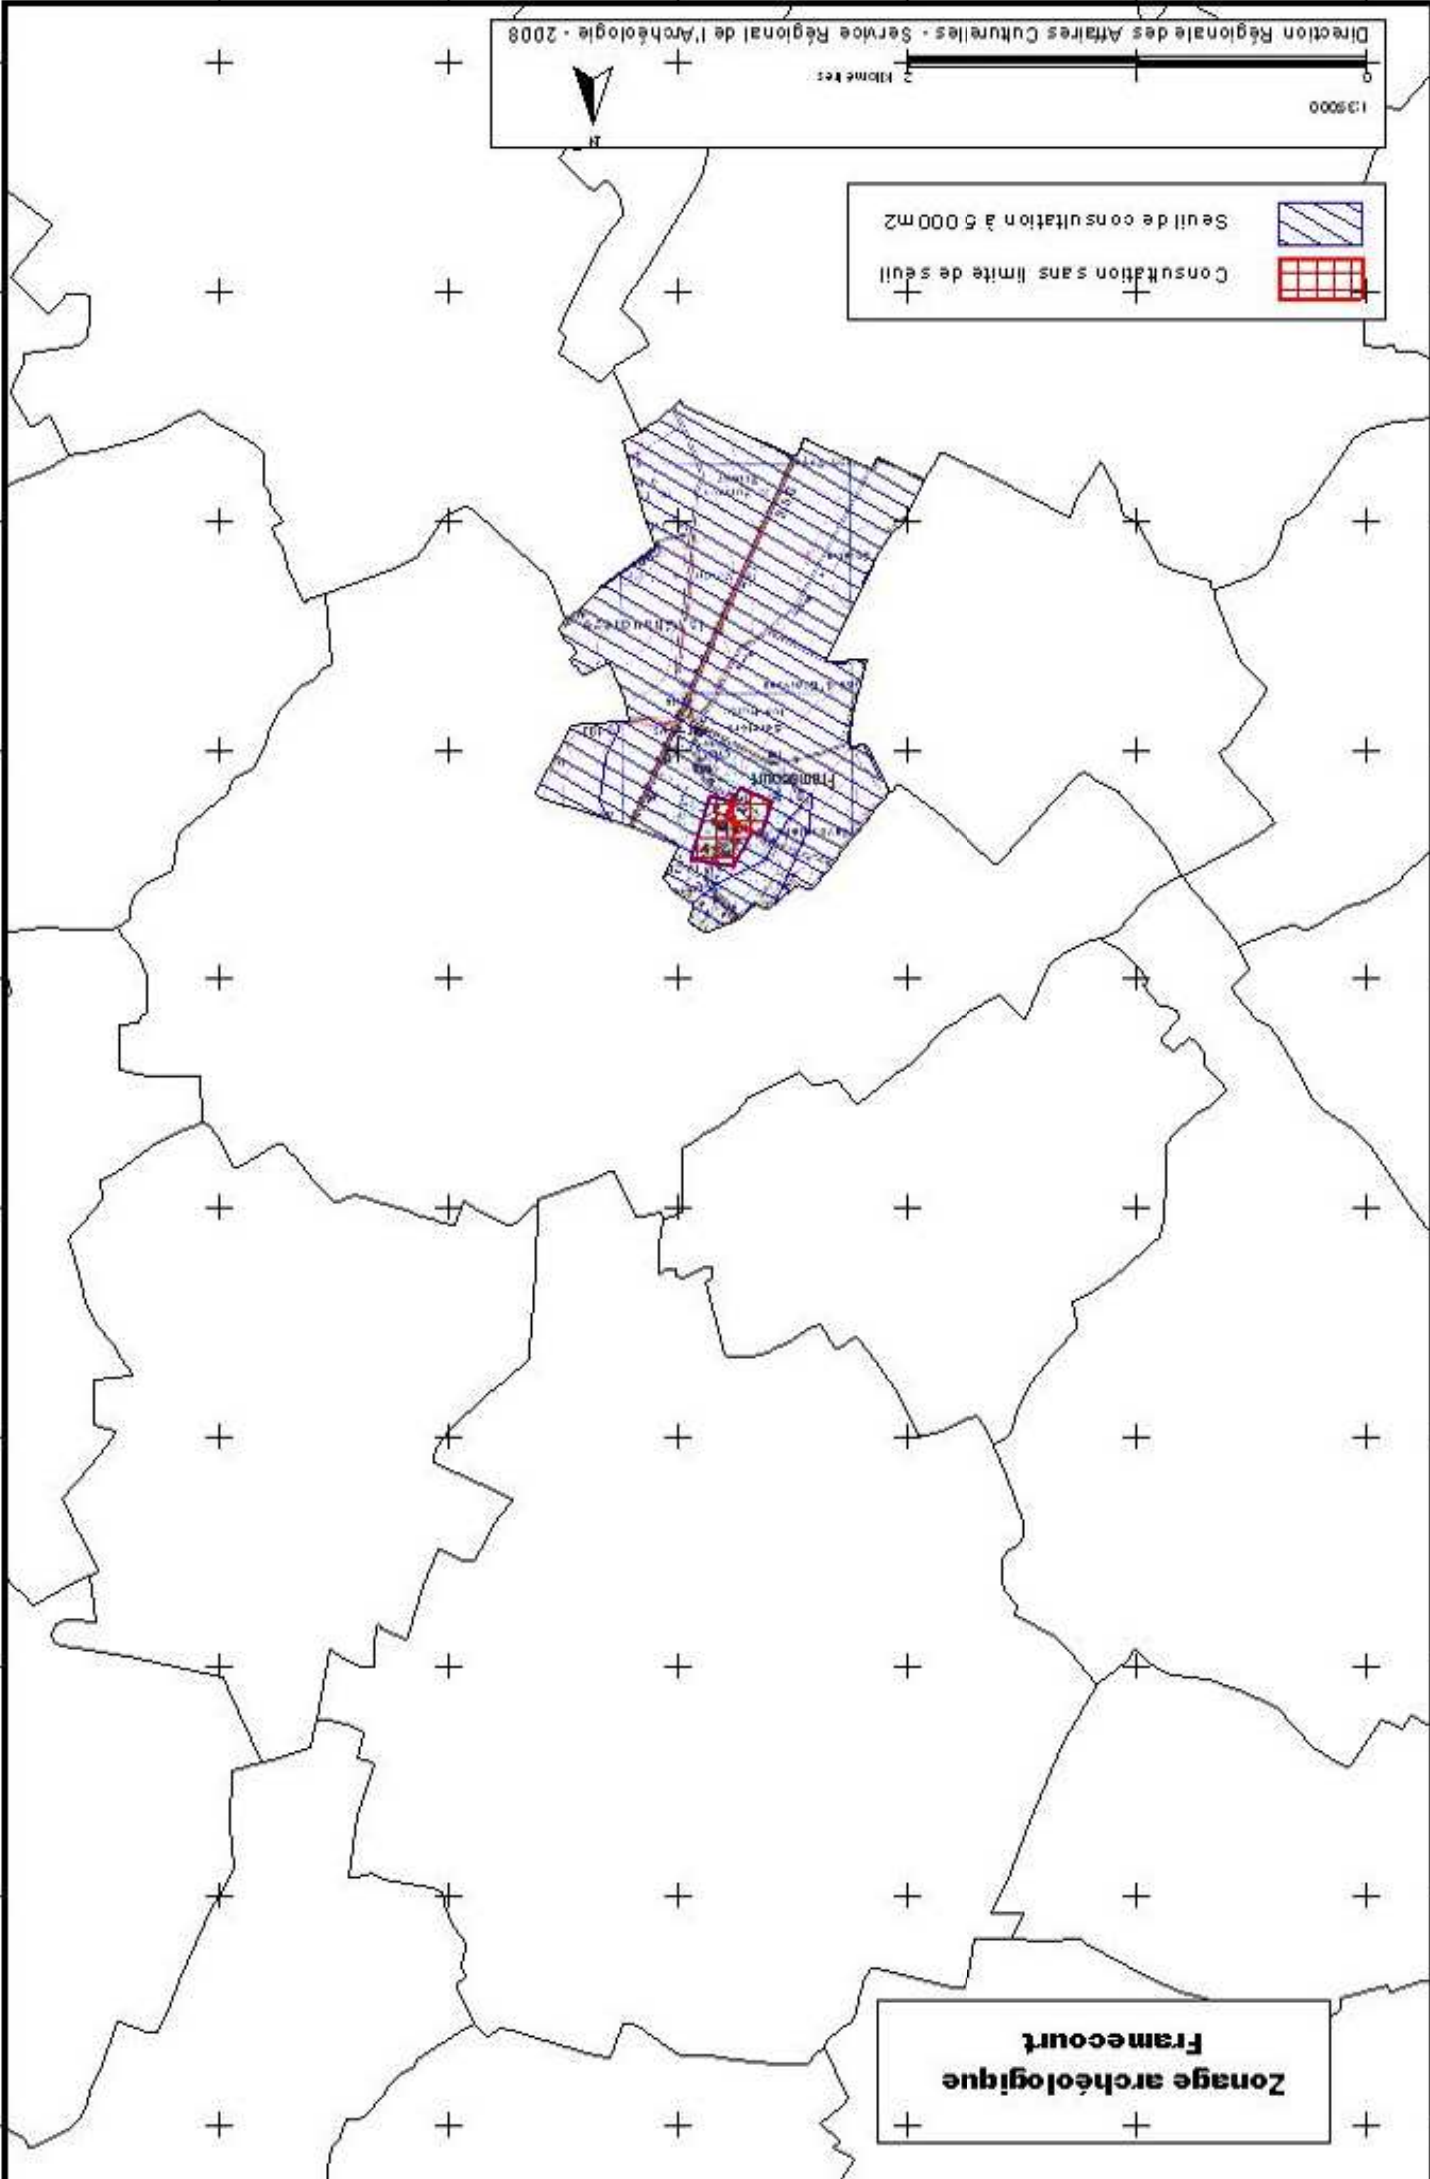

	Seuil de consultation à 5 000m ²
	Consultation sans limite de seuil

**Zonage archéologique
Fourflin Ricametz**

Seuil de consultation à 500m²
Consultation sans limite de seuil

**Zonage archéologique
Framécourt**