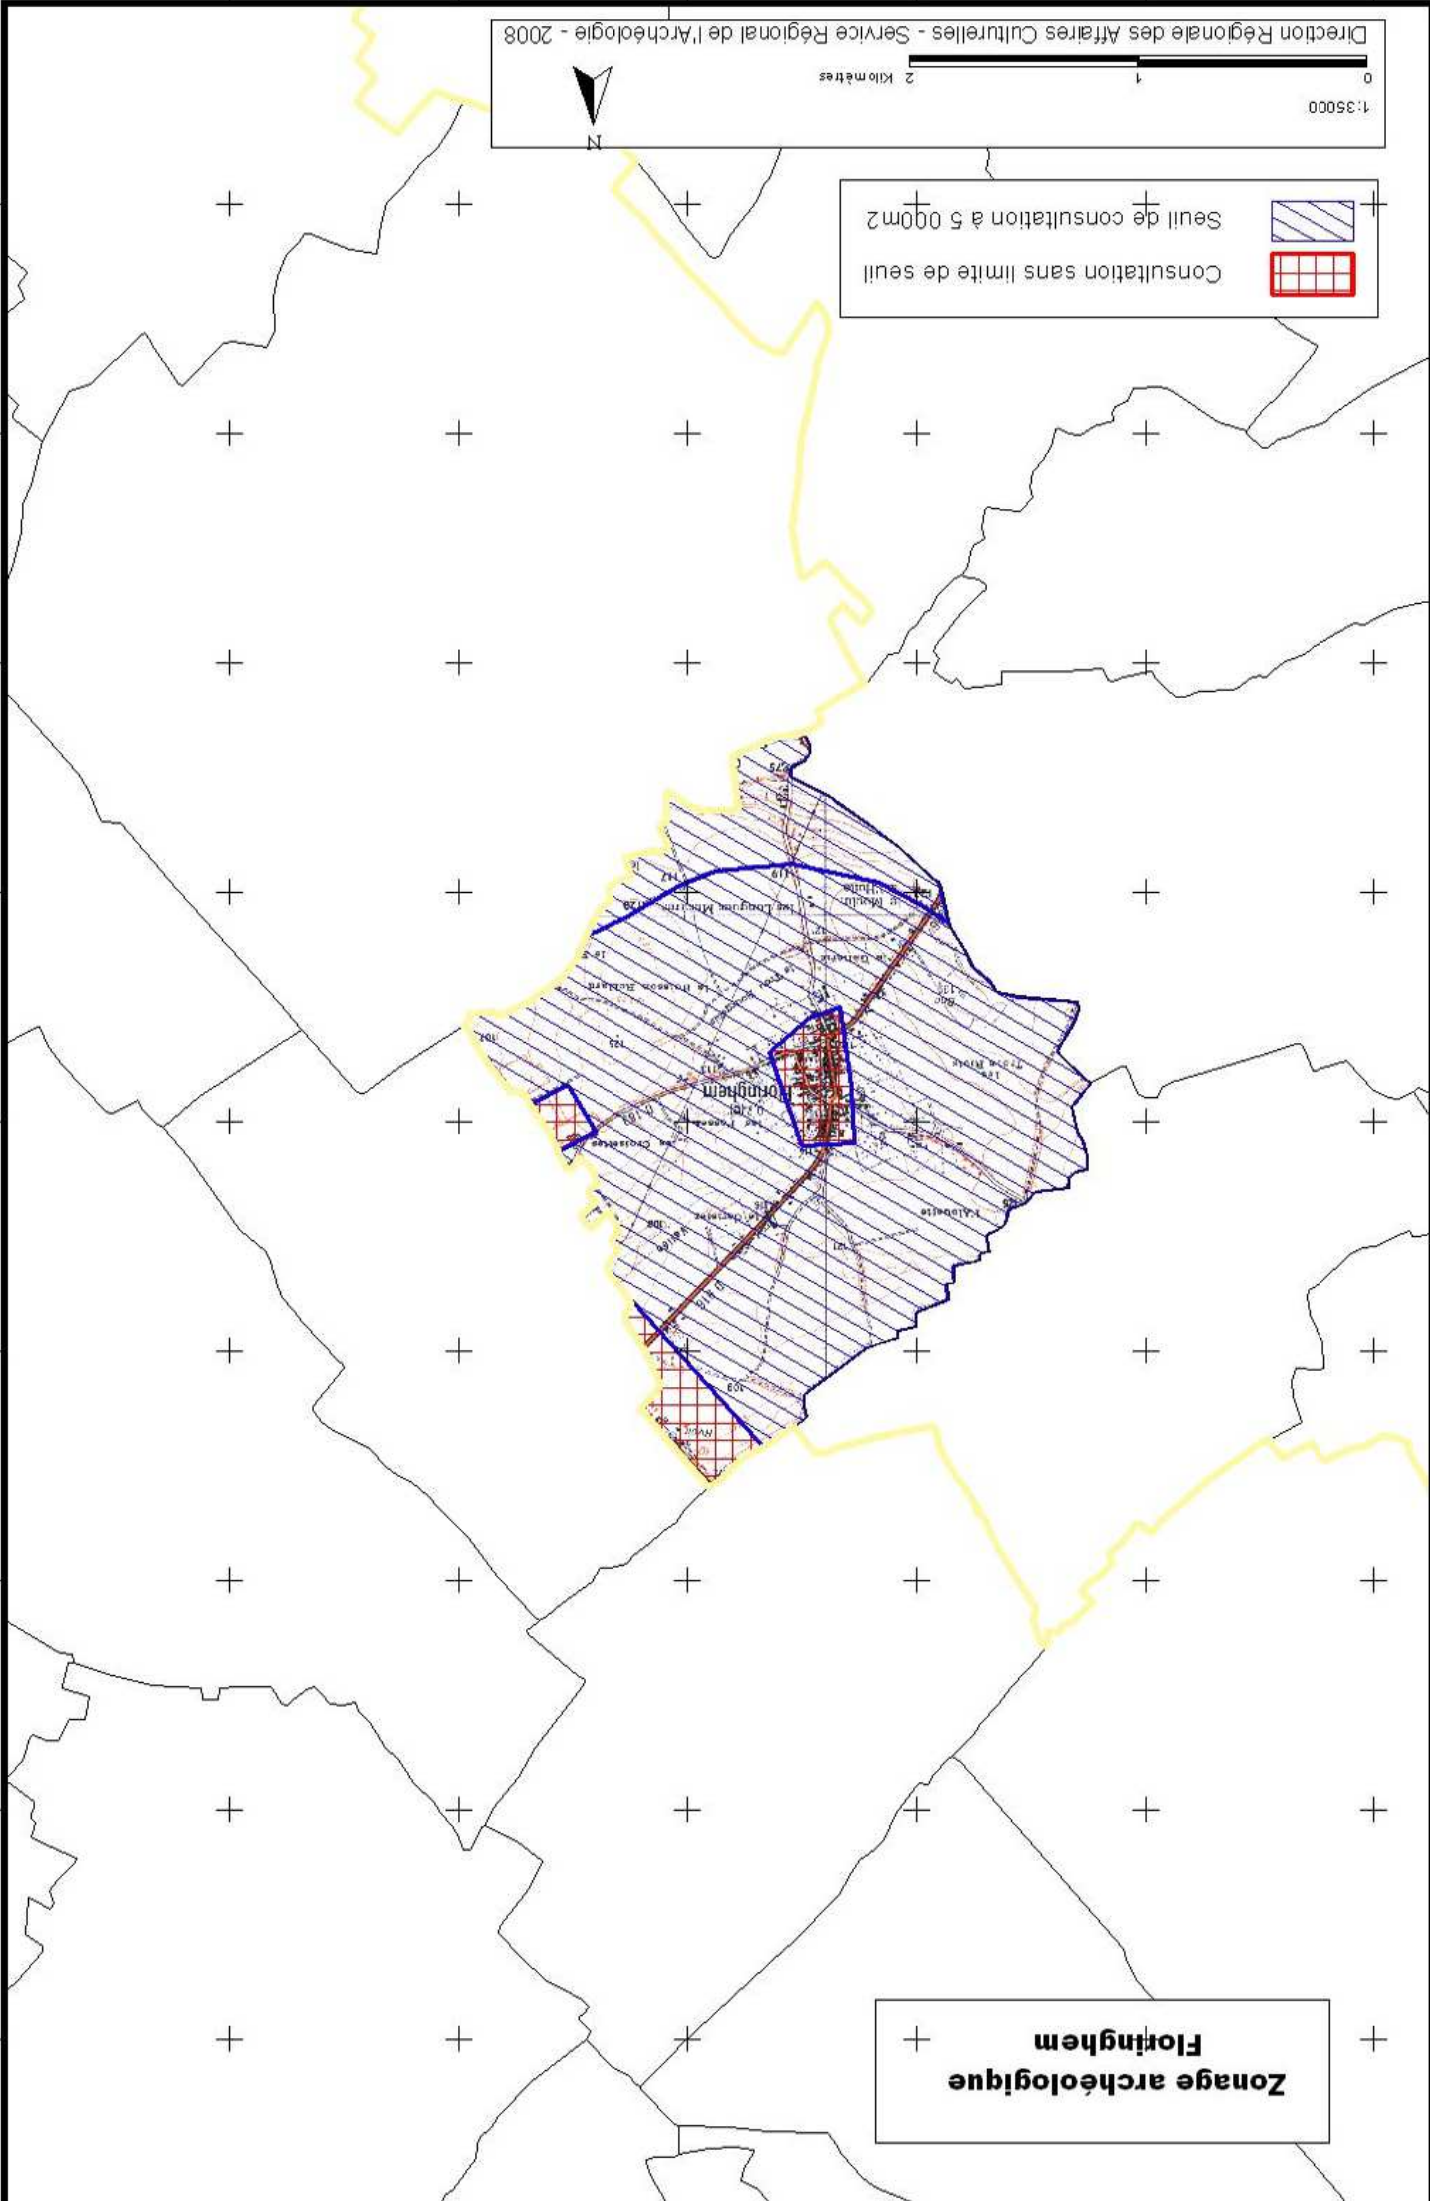

Zonage archéologique
+ Fiers +

	Seuil de consultation à 5 000m ²
	Consultation sans limite de seuil

**Zonage archéologique
Fleury**

Seuil de consultation à 500m²
Consultation sans limite de seuil

Zonage archéologique
Florinheim