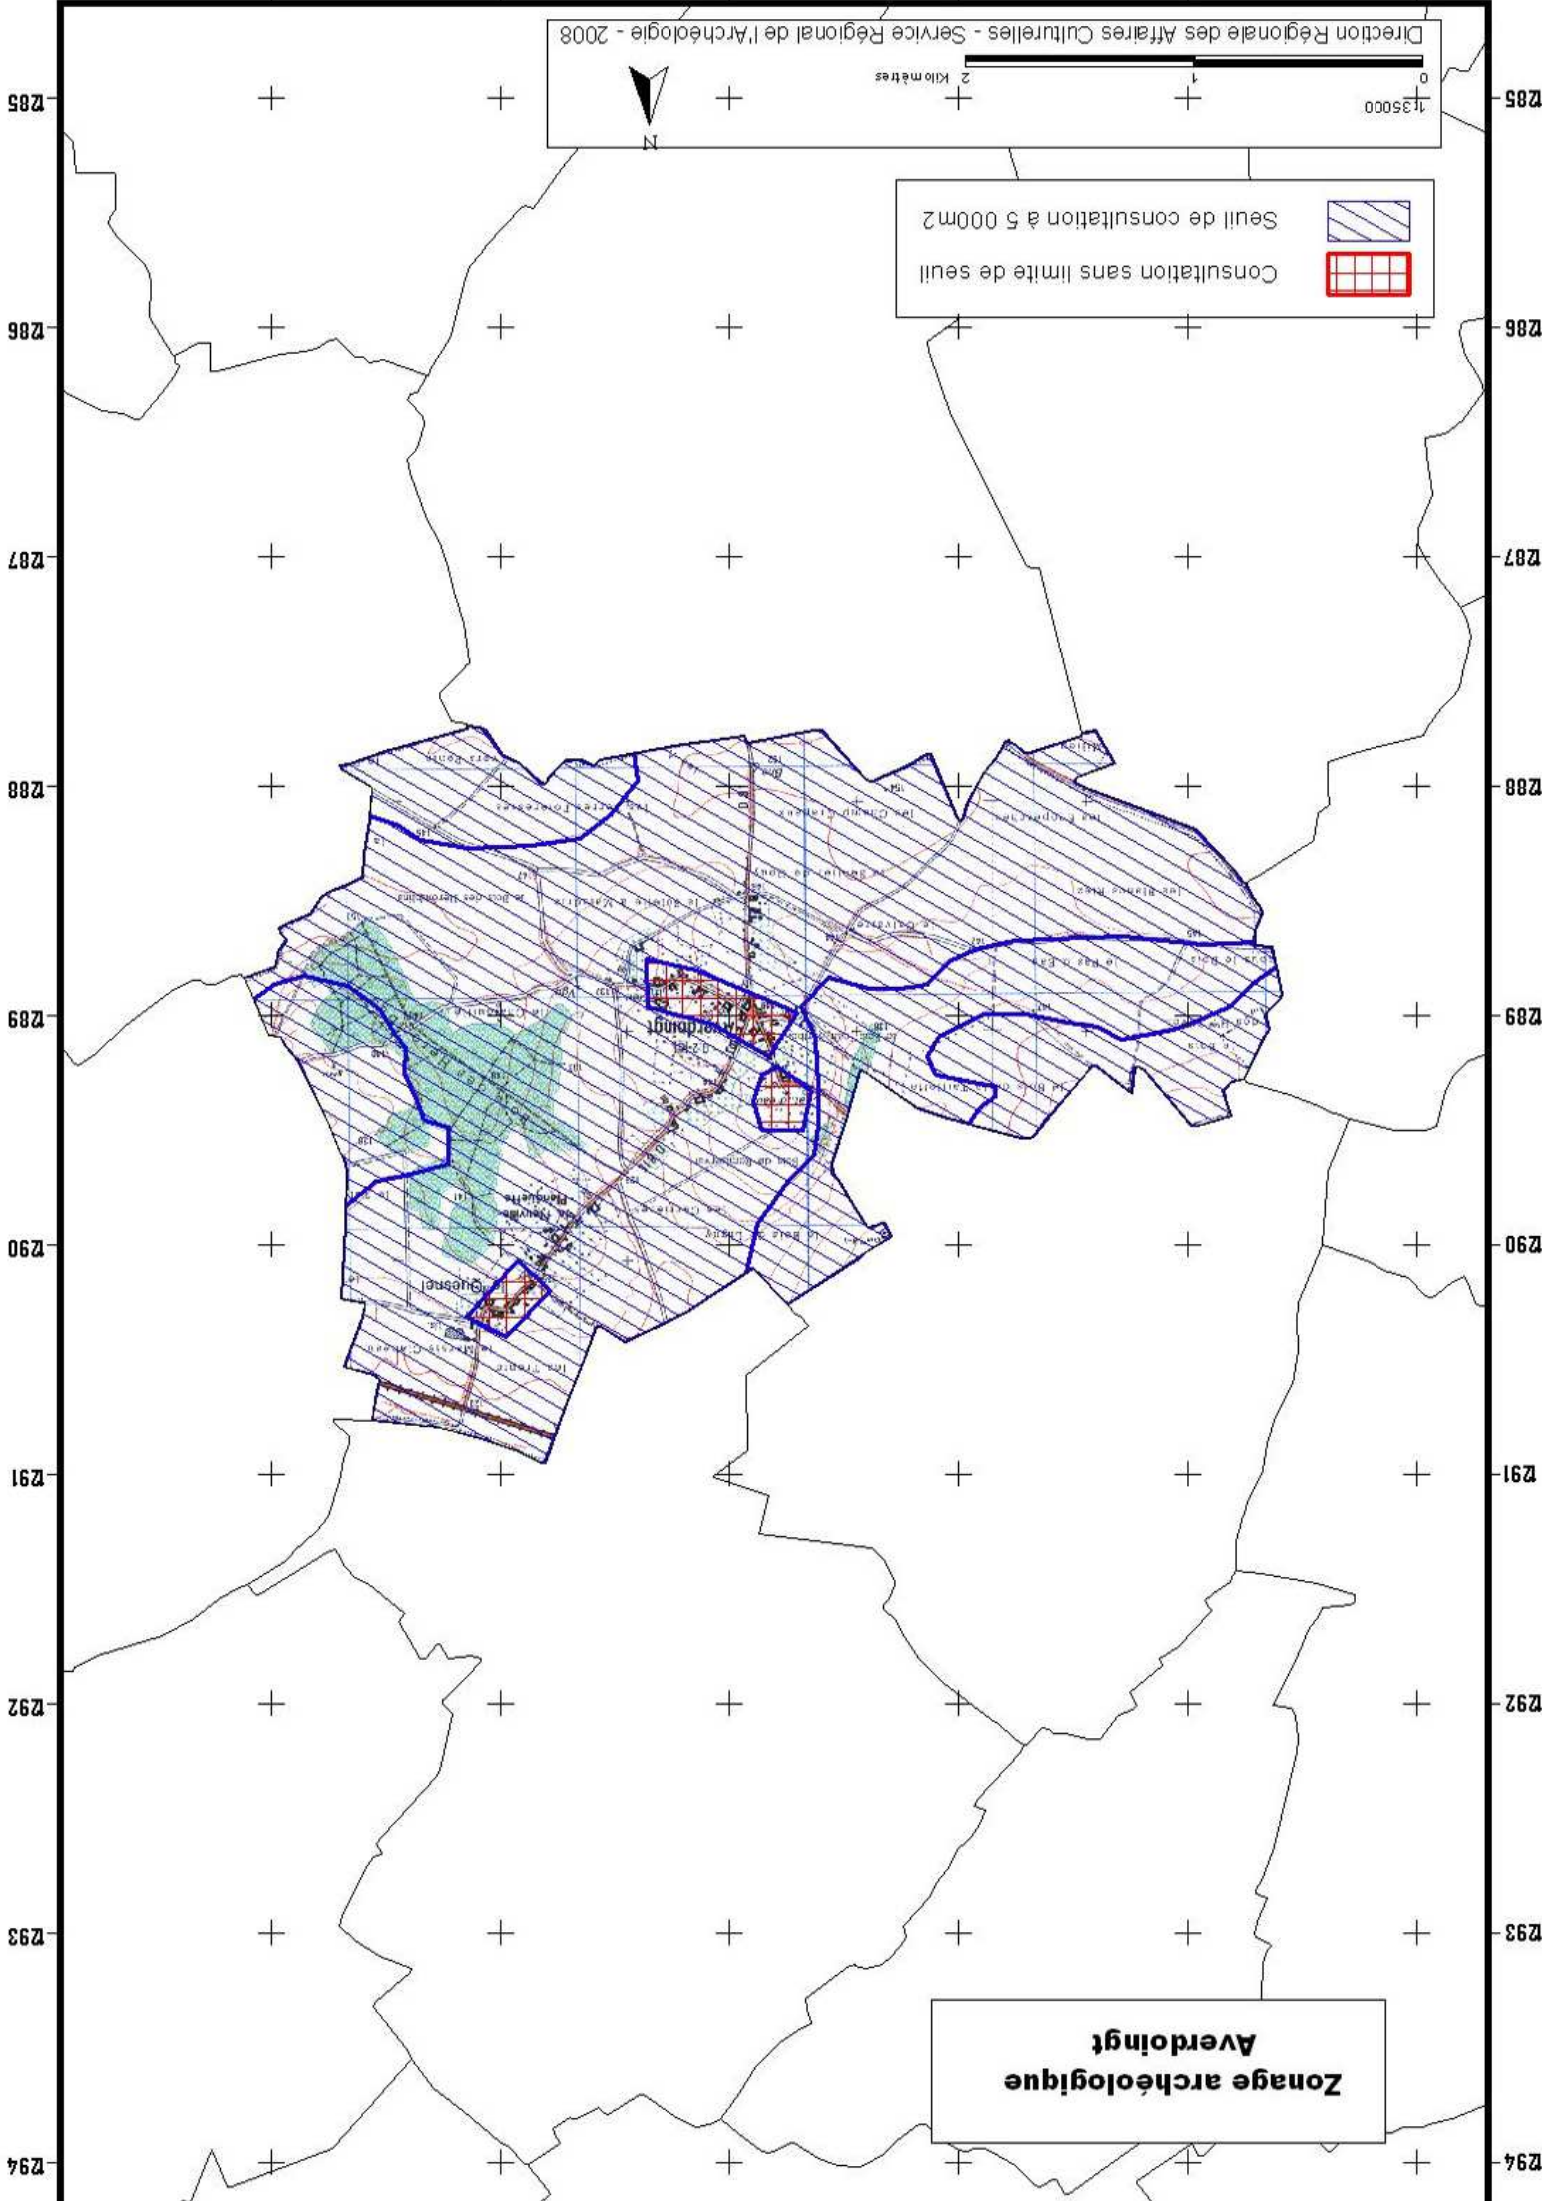

Seuil de consultation à 5 000m²

Consultation sans limite de seuil

Zonage archéologique
Averdongt